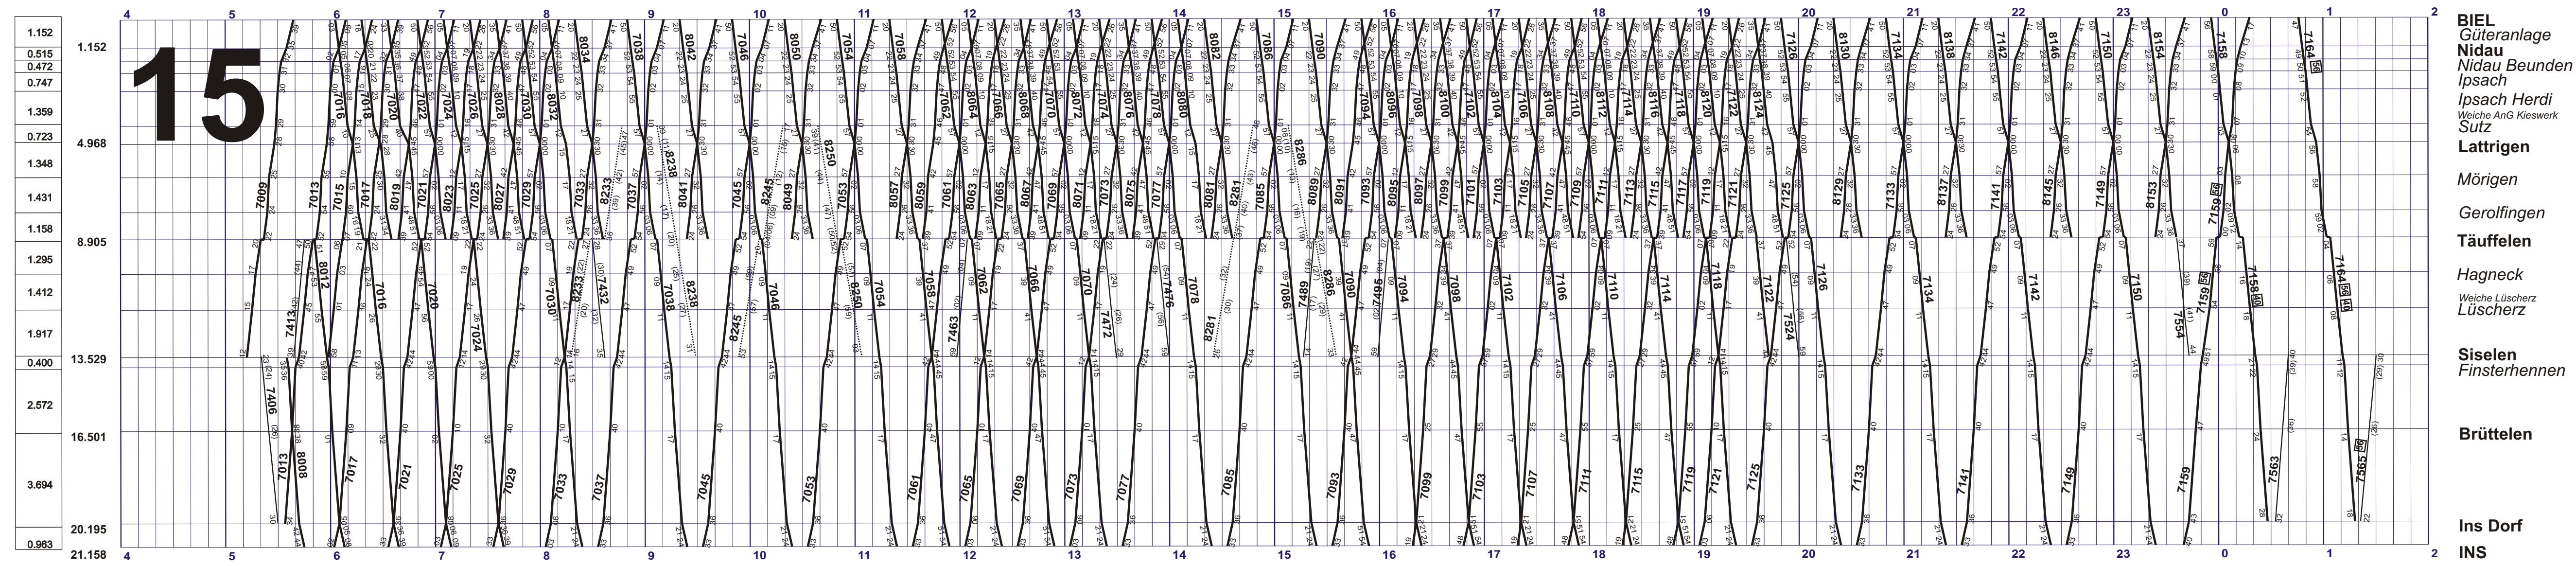

Fahrplan ab 12. Dez. 2010 - 10. Dez. 2011

Schnellzüge — Güterzüge —
Regionaltzüge — Fakultative Züge ○