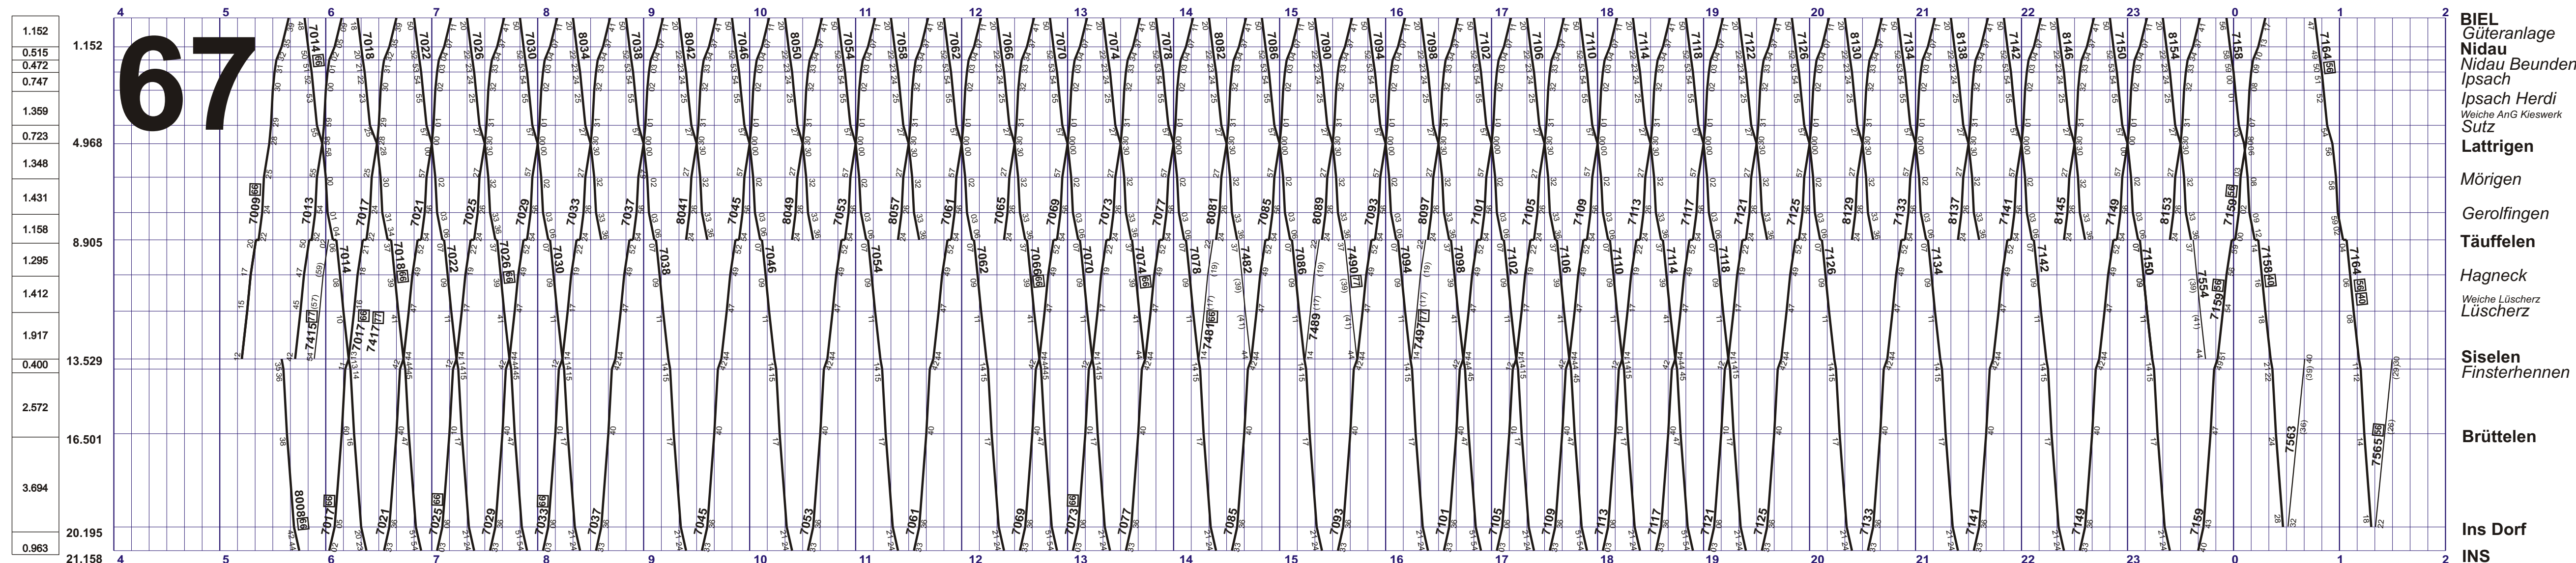

- BIEL
- Güteranlage
- Nidau
- Nidau Beunden
- Ipsach
- Ipsach Herdi
- Wesche Aarg Kieswerk
- Sulz
- Lattrigen
- Mörigen
- Geroltingen
- Täuffelen
- Hagneck
- Wesche Lüscherz
- Lüscherz
- Siselen
- Finsterhennen
- Brüttelen
- Ins Dorf
- INS

Fahrplan ab 12. Dez. 2010 - 10. Dez. 2011

Schnellzüge — Güterzüge —
Regionaltzüge — Fakultative Züge —