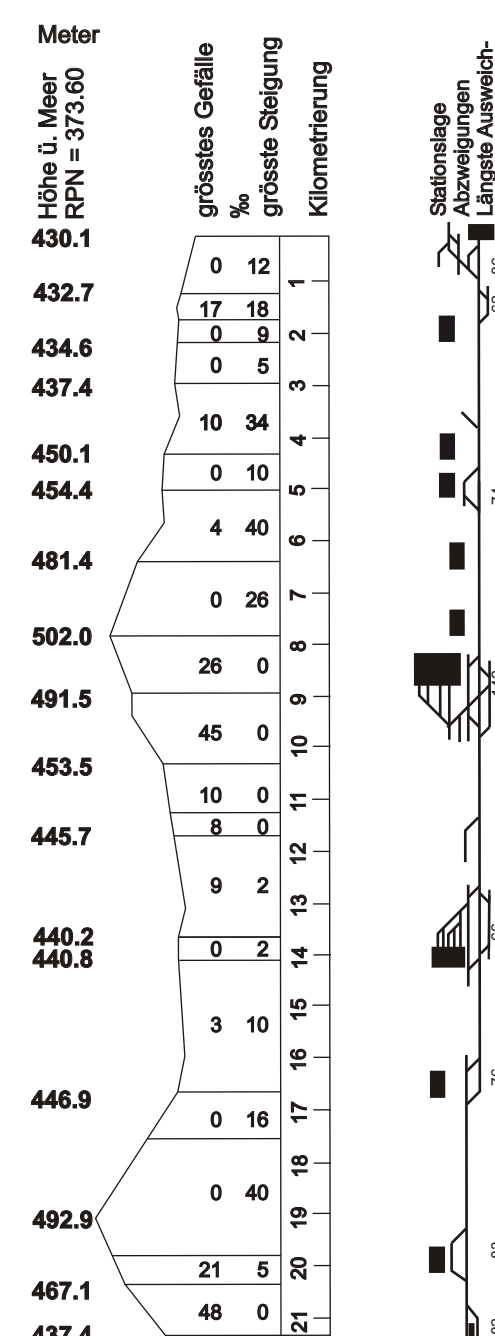

- BIEL
- Güteranlage
- Nidau
- Nidau Beunden
- Ipsach
- Ipsach Herdi
- Wesche Aarg Kieswerk
- Sulz
- Lattrigen
- Mörigen
- Geroltingen
- Täuffelen
- Hagneck
- Wesche Lüscherz
- Lüscherz
- Siselen
- Finsterhennen
- Brüttelen
- Ins Dorf
- INS

Fahrplan ab 12. Dez. 2010 - 10. Dez. 2011

Schnellzüge — Güterzüge —
Regionaltzüge — Fakultative Züge —