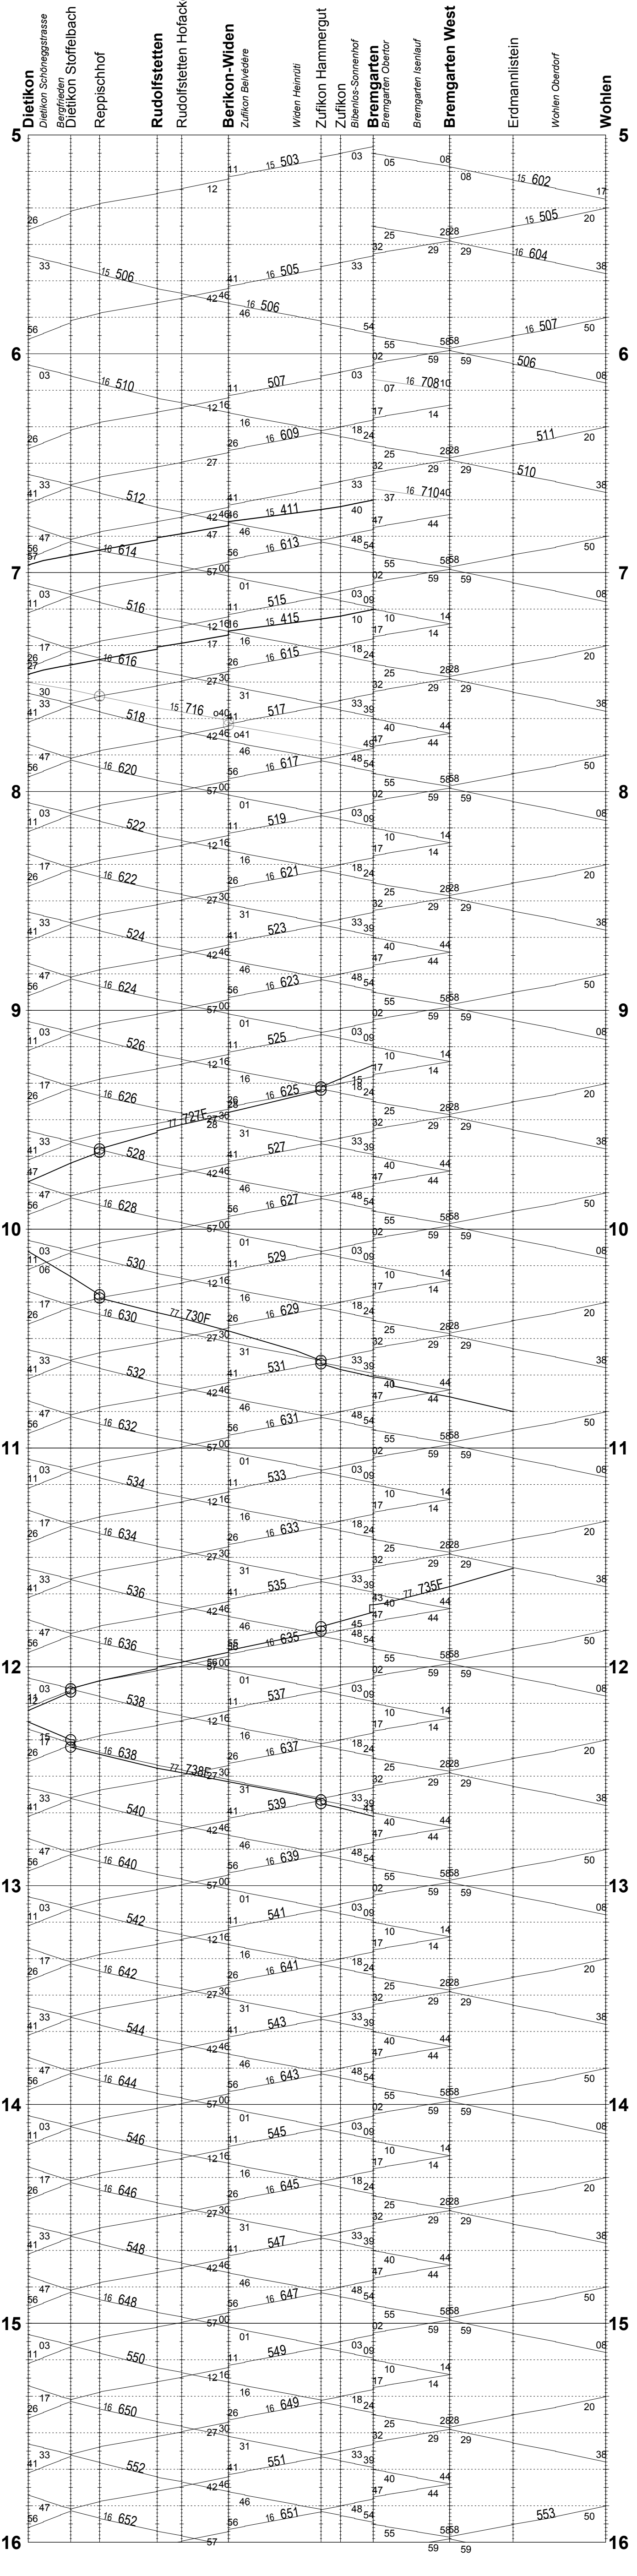

BDWM-000: Dietikon - Bremgarten - Wohlen KTU Schmalspur / ETC à voie étroite/FP 2011

Verkehrstag: 17

BDWM-000: Dietikon - Bremgarten - Wohlen KTU Schmalspur / ETC à voie étroite/FP 2011

Verkehrstag: 17