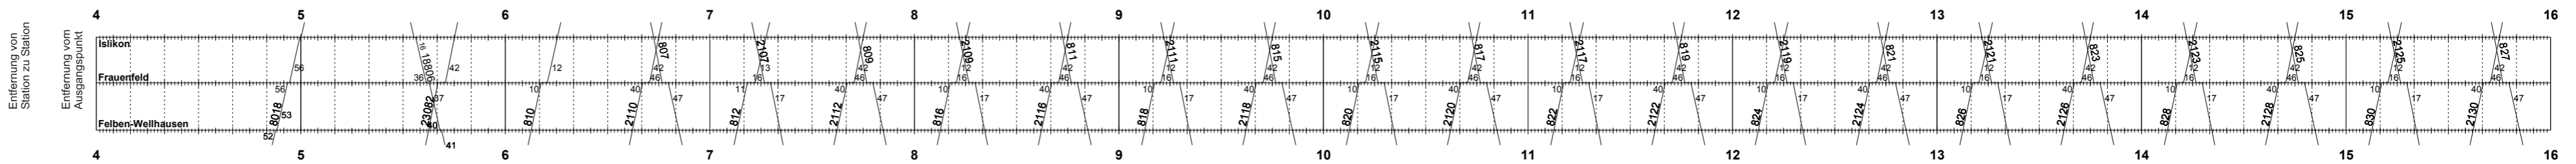

Fahrplan für die Periode  
vom 12. Dez. 2010 bis 10. Dez. 2011

- WIL**
- Schweizerhof (Dst)
  - Münchwilen (H)
  - Pflegeheim (H)
  - Rosental (H)
  - Wängi GB (Dst)
  - Wängi (H)
  - Wiesengrund (H)
  - Jakobstal (H)
- MATZINGEN**
- Weberei Matz. (H)
  - Murkart (H)
  - Lüdem (H)
- FRAUENFELD**
- Ffeld Marktplatz(H)

- WIL**
- Schweizerhof (Dst)
  - Münchwilen (H)
  - Pflegeheim (H)
  - Rosental (H)
  - Wängi GB (Dst)
  - Wängi (H)
  - Wiesengrund (H)
  - Jakobstal (H)
- MATZINGEN**
- Weberei Matz. (H)
  - Murkart (H)
  - Lüdem (H)
- FRAUENFELD**
- Ffeld Marktplatz(H)