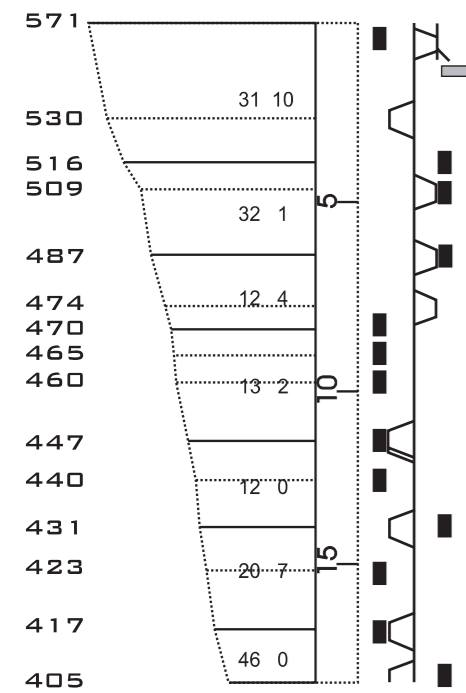

Fahrplan für die Periode  
vom 12. Dez. 2010 bis 10. Dez. 2011

- WIL**
- Schweizerhof (Dst)
  - Münchwilen (H)
  - Pflegeheim (H)
  - Rosental (H)
  - Wängi GB (Dst)
  - Wängi (H)
  - Wiesengrund (H)
  - Jakobstal (H)
- MATZINGEN**
- Weberei Matz. (H)
  - Murkart (H)
  - Lüdem (H)
- FRAUENFELD**
- Ffeld Marktplatz(H)