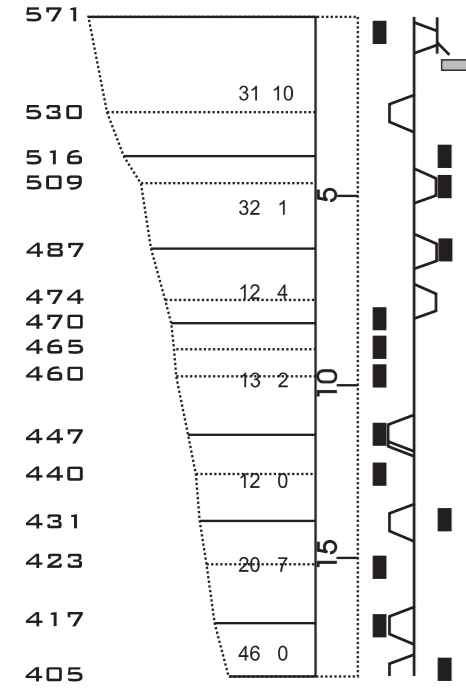

Fahrplan für die Periode  
vom 12. Dez. 2010 bis 10. Dez. 2011

- WIL**
- Schweizerhof (Dst)
  - Münchwilen (H)
  - Pflegeheim (H)
  - Rosental (H)
  - Wängi GB (Dst)
  - Wängi (H)
  - Wiesengrund (H)
  - Jakobstal (H)
- MATZINGEN**
- Weberei Matz. (H)
  - Murkart (H)
  - Lüdem (H)
- FRAUENFELD**
- Ffeld Marktplatz(H)