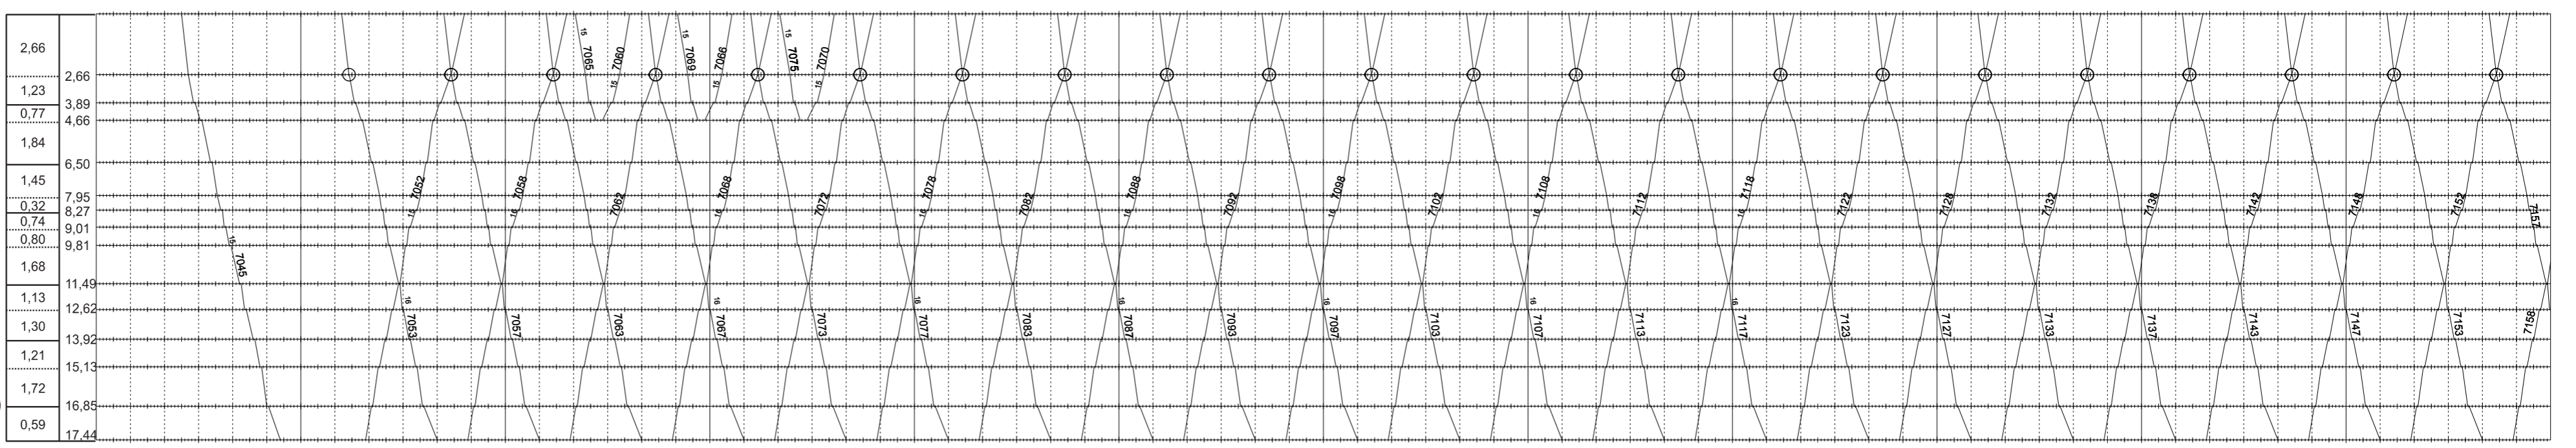

Fahrplan für die Periode  
vom 12. Dez. 2010 bis 10. Dez. 2011

- WIL**
- Schweizerhof (Dst)
  - Münchwilen (H)
  - Pflegeheim (H)
  - Rosental (H)
  - Wängi GB (Dst)
  - Wängi (H)
  - Wiesengrund (H)
  - Jakobstal (H)
- MATZINGEN**
- Weberei Matz. (H)
  - Murkart (H)
  - Lüdem (H)
- FRAUENFELD**
- Ffeld Marktplatz(H)

- WIL**
- Schweizerhof (Dst)
  - Münchwilen (H)
  - Pflegeheim (H)
  - Rosental (H)
  - Wängi GB (Dst)
  - Wängi (H)
  - Wiesengrund (H)
  - Jakobstal (H)
- MATZINGEN**
- Weberei Matz. (H)
  - Murkart (H)
  - Lüdem (H)
- FRAUENFELD**
- Ffeld Marktplatz(H)