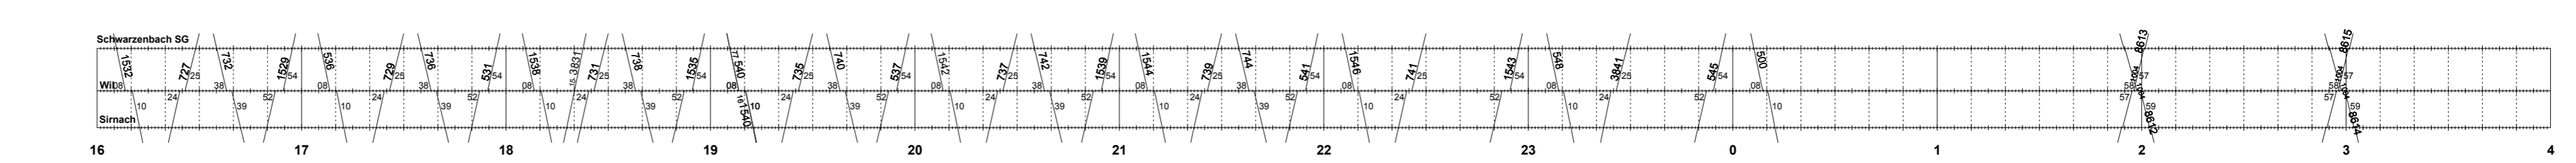

Fahrplan für die Periode  
vom 12. Dez. 2010 bis 10. Dez. 2011

- WIL**
- Schweizerhof (Dst)
  - Münchwilen (H)
  - Pflegeheim (H)
  - Rosental (H)
  - Wängi GB (Dst)
  - Wängi (H)
  - Wiesengrund (H)
  - Jakobstal (H)
- MATZINGEN**
- Weberei Matz. (H)
  - Murkart (H)
  - Lüdem (H)
- FRAUENFELD**
- Ffeld Marktplatz(H)

- WIL**
- Schweizerhof (Dst)
  - Münchwilen (H)
  - Pflegeheim (H)
  - Rosental (H)
  - Wängi GB (Dst)
  - Wängi (H)
  - Wiesengrund (H)
  - Jakobstal (H)
- MATZINGEN**
- Weberei Matz. (H)
  - Murkart (H)
  - Lüdem (H)
- FRAUENFELD**
- Ffeld Marktplatz(H)