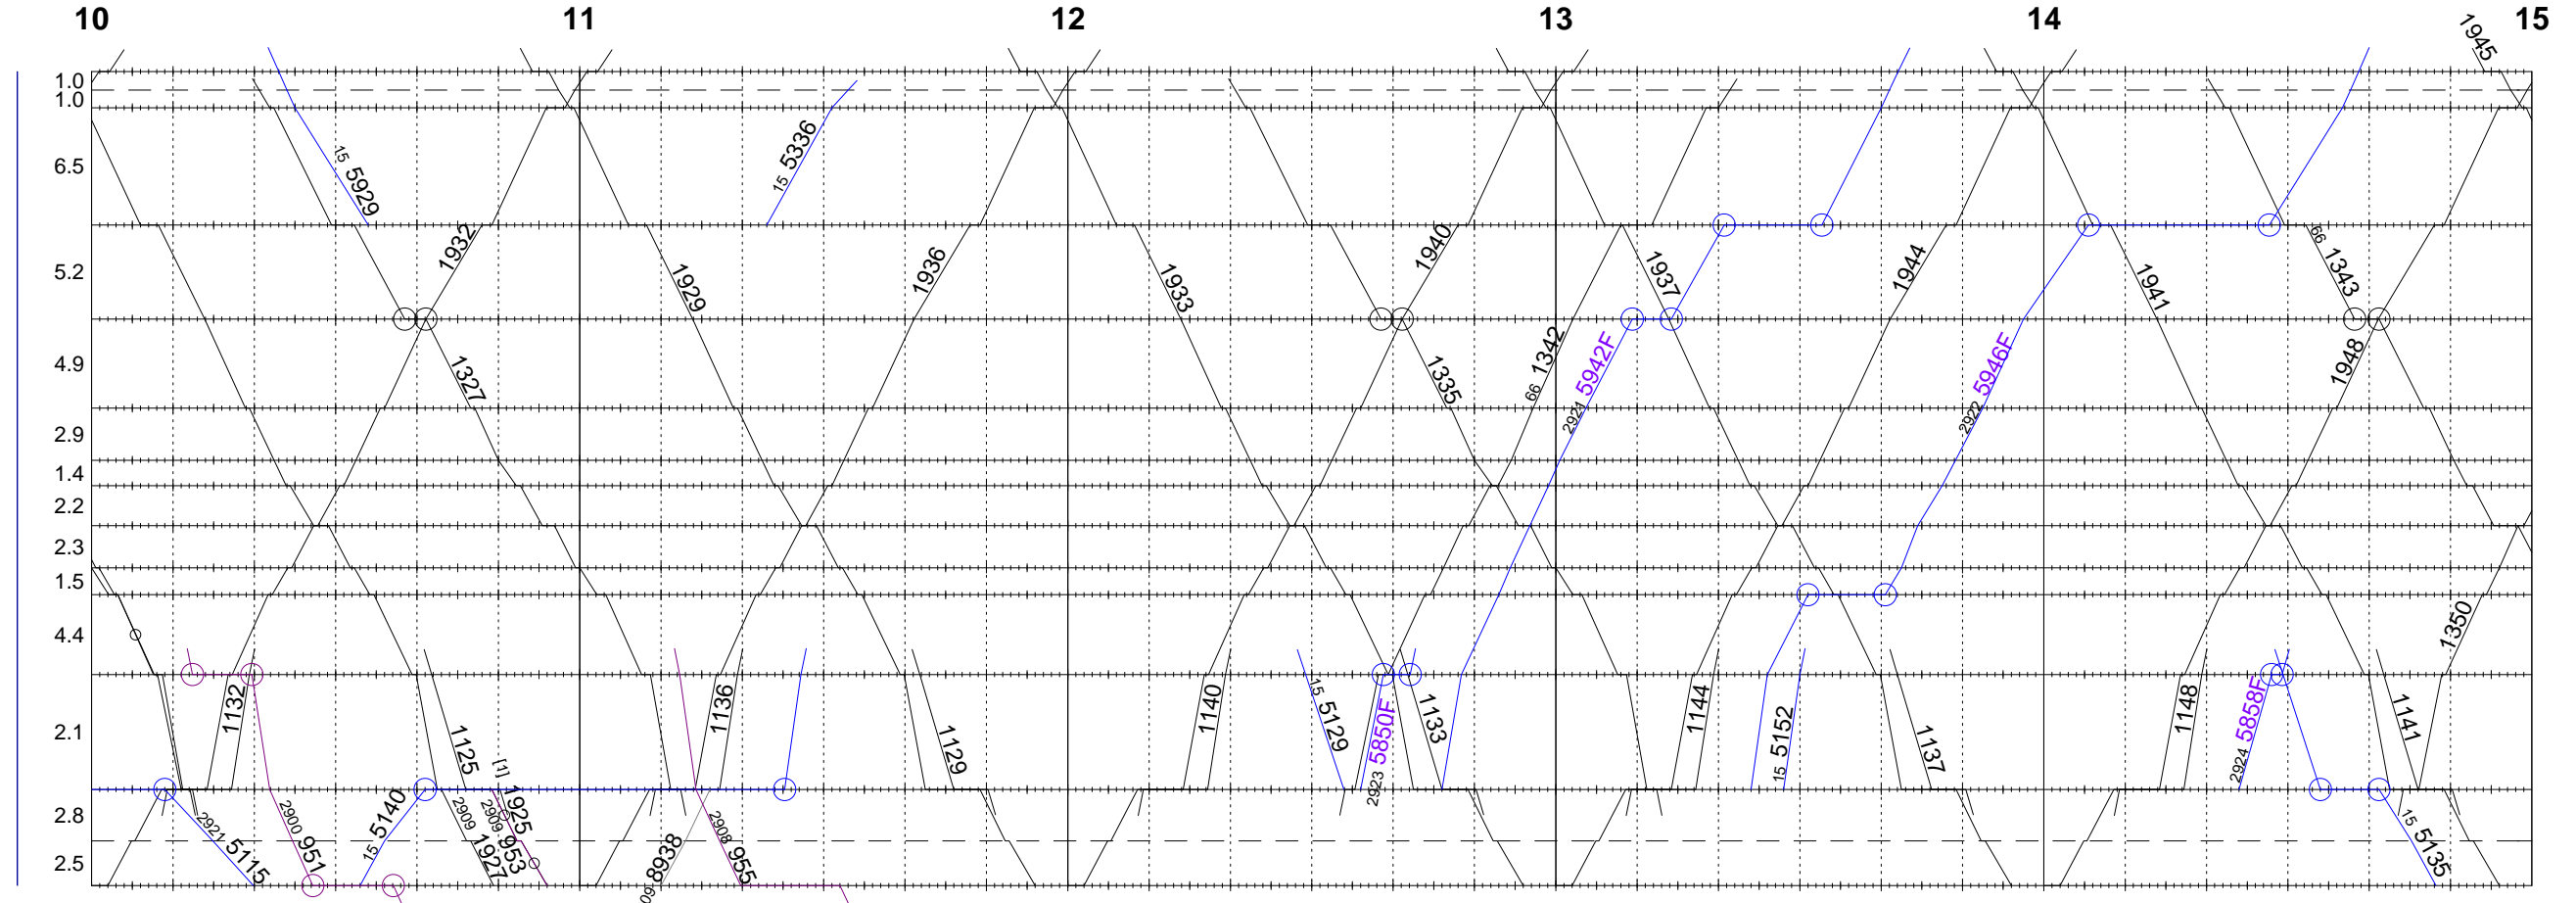

Klosters	32.4
Selfranga	35.0
Selfranga Süd	37.0
Gatschierspitz (B)	39.4
Pischahorn (B)	41.3
Vereina Nord	43.7
Vereina Süd	45.5
Val Torta (B)	48.0
Piz Fless (B)	49.9
Sagliains Nord	52.4
Sagliains Abzw Sasslatschtunnel	53.6
Sagliains	54.7
Lavin	128.8
Guarda	133.3
Ardez	137.4
Tasna (B)	141.0
Ftan Baraigla	142.7
Scuol-Tarasp	145.0

Sagliains	128.8
Sasslatsch Abzweigung	127.8
Susch	126.8
Zernez	120.4
Carolina	115.2
Cinuos-chel-Brail	110.3
S-chanf Marathon	107.4
S-chanf	106.0
Zuoz	103.8
Madulain	101.5
La Punt-Chamues-ch	100.0
Bever	95.6
Samedan	97.7
Punt Muragl	100.5
Pontresina	103.0

[1] ab S-chanf: 1865 / 16, ab Samedan: 1865 / 17  
 [2] ab Scuol-Tarasp: 1925 / 17, ab Samedan: 1925 / 2910

	km
Klosters	32.4
Selfranga	35.0
Selfranga Süd	37.0
Gatschierspitz (B)	39.4
Pischahorn (B)	41.3
Vereina Nord	43.7
Vereina Süd	45.5
Val Torta (B)	48.0
Piz Fless (B)	49.9
Sagliai Nord	52.4
Sagliai Nord	53.6
Sagliai Nord	54.7
Sagliai Nord	128.8
Lavin	130.1
Guarda	133.3
Ardez	137.4
Tasna (B)	141.0
Ftan Baraigla	142.7
Scuol-Tarasp	145.0

[1] ab Scuol-Tarasp: 1925 / 17, ab Samedan: 1925 / 2910

sma+viriato

	km
Klosters	32.4
Selfranga	35.0
Selfranga Süd	37.0
Gatschierspitz (B)	39.4
Pischahorn (B)	41.3
Vereina Nord	43.7
Vereina Süd	45.5
Val Torta (B)	48.0
Piz Fless (B)	49.9
Sagliains Nord	52.4
Sagliains Abzw Sasslatschtunnel	53.6
Sagliains	54.7
Lavin	128.8
Guarda	133.3
Ardez	137.4
Tasna (B)	141.0
Ftan Baraigla	142.7
Scuol-Tarasp	145.0