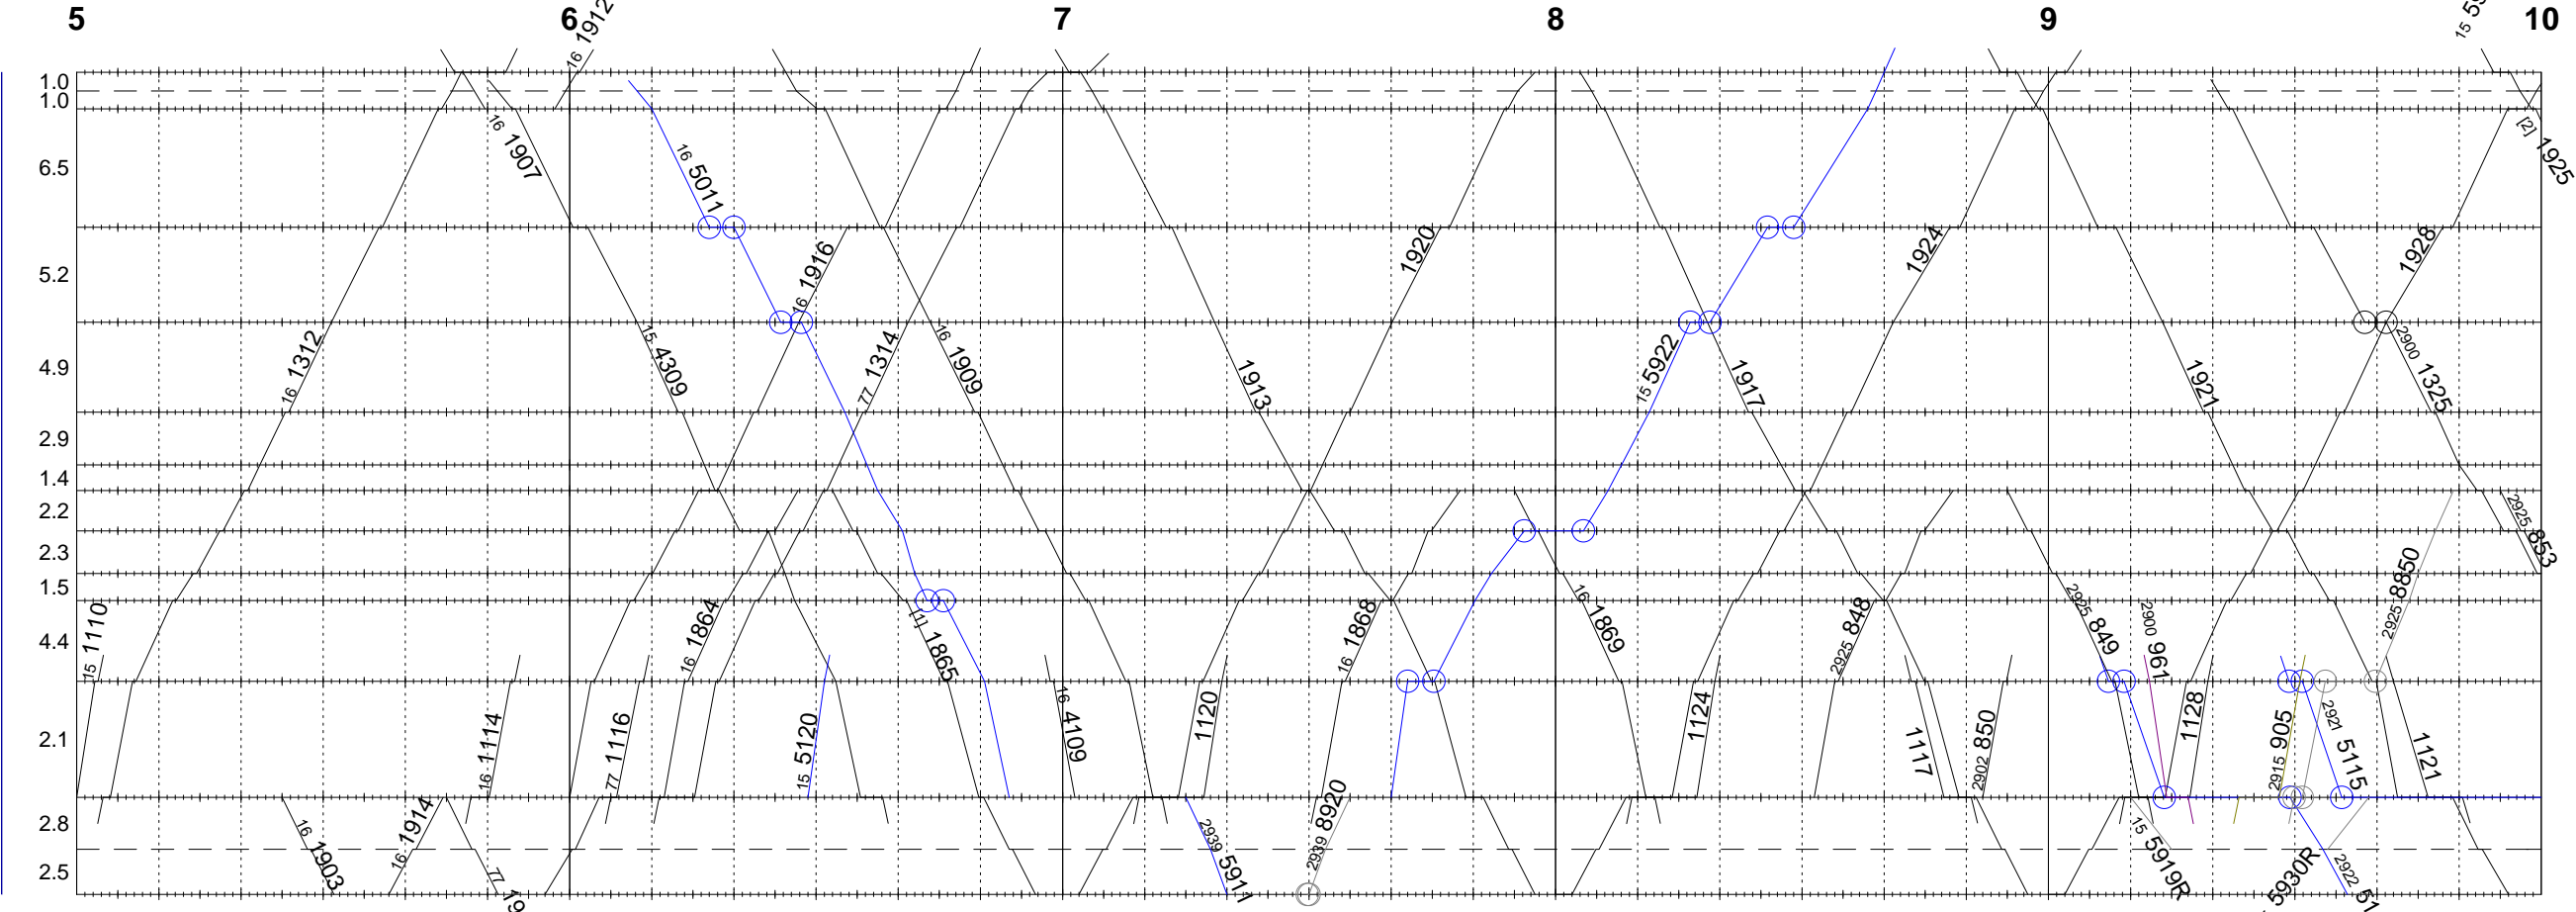

Klosters	32.4
Selfranga	35.0
Selfranga Süd	37.0
Gatschierspitz (B)	39.4
Pischahorn (B)	41.3
Vereina Nord	43.7
Vereina Süd	45.5
Val Torta (B)	48.0
Piz Fless (B)	49.9
Sagliains Nord	52.4
Sagliains Abzw Sasslatschtunnel	53.6
Sagliains	54.7
Lavin	128.8
Guarda	133.3
Ardez	137.4
Tasna (B)	141.0
Ftan Baraigla	142.7
Scuol-Tarasp	145.0

Sagliains	128.8
Sasslatsch Abzweigung	127.8
Susch	126.8
Zernez	120.4
Carolina	115.2
Cinuos-chel-Brail	110.3
S-chanf Marathon	107.4
S-chanf	106.0
Zuoz	103.8
Madulain	101.5
La Punt-Chamues-ch	100.0
Bever	95.6
Samedan	97.7
Punt Muragl	100.5
Pontresina	103.0

[1] ab S-chanf: 1865 / 16, ab Samedan: 1865 / 17  
 [2] ab Scuol-Tarasp: 1925 / 17, ab Samedan: 1925 / 2910

	km
Klosters	32.4
Selfranga	35.0
Selfranga Süd	37.0
Gatschierspitz (B)	39.4
Pischahorn (B)	41.3
Vereina Nord	43.7
Vereina Süd	45.5
Val Torta (B)	48.0
Piz Fless (B)	49.9
Sagliai Nord	52.4
Sagliai Nord	53.6
Sagliai Nord	54.7
Sagliai Nord	128.8
Lavin	130.1
Guarda	133.3
Ardez	137.4
Tasna (B)	141.0
Ftan Baraigla	142.7
Scuol-Tarasp	145.0

[1] ab Scuol-Tarasp: 1925 / 17, ab Samedan: 1925 / 2910

sma+viriato

	km
Klosters	32.4
Selfranga	35.0
Selfranga Süd	37.0
Gatschierspitz (B)	39.4
Pischahorn (B)	41.3
Vereina Nord	43.7
Vereina Süd	45.5
Val Torta (B)	48.0
Piz Fless (B)	49.9
Sagliains Nord	52.4
Sagliains Abzw Sasslatschtunnel	53.6
Sagliains	54.7
Lavin	128.8
Guarda	133.3
Ardez	137.4
Tasna (B)	141.0
Ftan Baraigla	142.7
Scuol-Tarasp	145.0