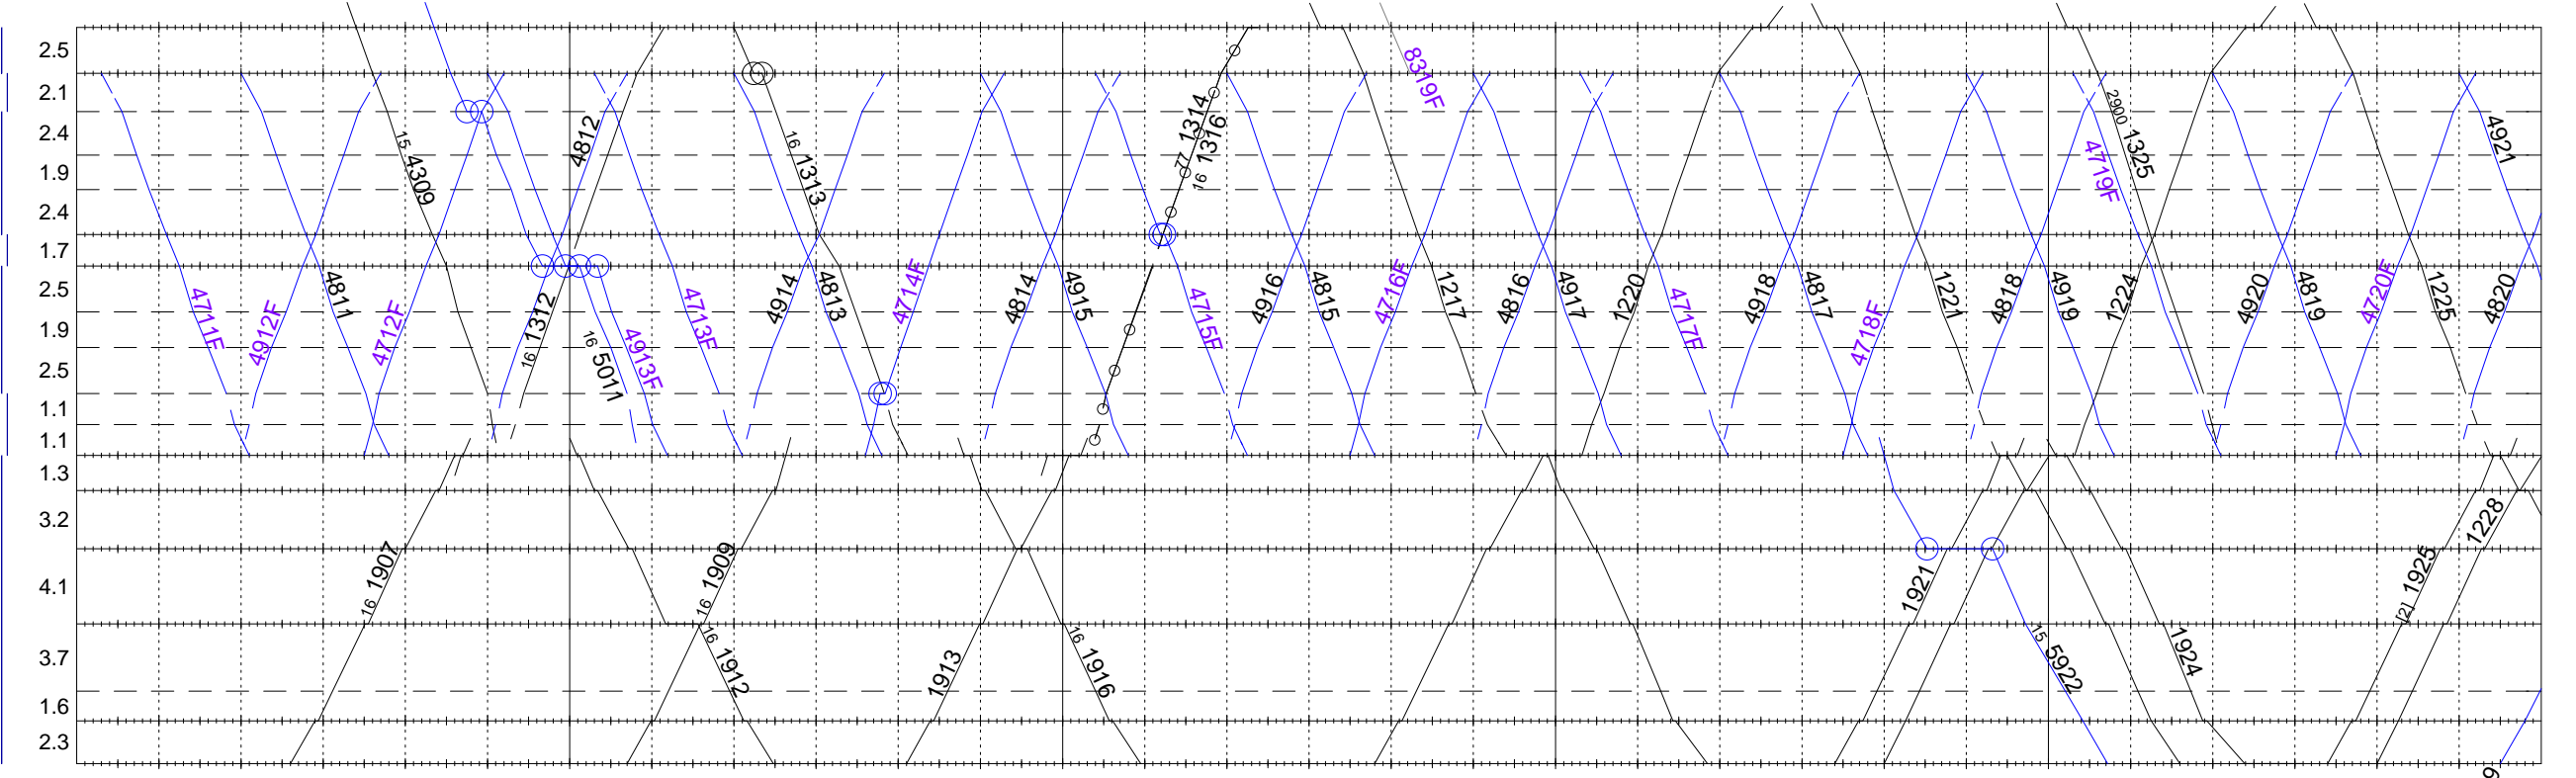

Klosters	32.4
Selfranga	35.0
Selfranga Süd	37.0
Gatschierspitz (B)	39.4
Pischahorn (B)	41.3
Vereina Nord	43.7
Vereina Süd	45.5
Val Torta (B)	48.0
Piz Fless (B)	49.9
Sagliains Nord	52.4
Sagliains Abzw Sasslatschtunnel	53.6
Sagliains	54.7
Lavin	128.8
Guarda	133.3
Ardez	137.4
Tasna (B)	141.0
Ftan Baraigla	142.7
Scuol-Tarasp	145.0

Sagliains	128.8
Sasslatsch Abzweigung	127.8
Susch	126.8
Zernez	120.4
Carolina	115.2
Cinuos-chel-Brail	110.3
S-chanf Marathon	107.4
S-chanf	106.0
Zuoz	103.8
Madulain	101.5
La Punt-Chamues-ch	100.0
Bever	95.6
Samedan	97.7
Punt Muragl	100.5
Pontresina	103.0

[1] ab S-chanf: 1865 / 16, ab Samedan: 1865 / 17  
 [2] ab Scuol-Tarasp: 1925 / 17, ab Samedan: 1925 / 2910

	km
Klosters	32.4
Selfranga	35.0
Selfranga Süd	37.0
Gatschierspitz (B)	39.4
Pischahorn (B)	41.3
Vereina Nord	43.7
Vereina Süd	45.5
Val Torta (B)	48.0
Piz Fless (B)	49.9
Sagliai Nord	52.4
Sagliai Nord	53.6
Sagliai Nord	54.7
Sagliai Nord	128.8
Lavin	130.1
Guarda	133.3
Ardez	137.4
Tasna (B)	141.0
Ftan Baraigla	142.7
Scuol-Tarasp	145.0

[1] ab Scuol-Tarasp: 1925 / 17, ab Samedan: 1925 / 2910

sma+viriato

	km
Klosters	32.4
Selfranga	35.0
Selfranga Süd	37.0
Gatschierspitz (B)	39.4
Pischahorn (B)	41.3
Vereina Nord	43.7
Vereina Süd	45.5
Val Torta (B)	48.0
Piz Fless (B)	49.9
Sagliains Nord	52.4
Sagliains Abzw Sasslatschtunnel	53.6
Sagliains	54.7
Lavin	128.8
Guarda	133.3
Ardez	137.4
Tasna (B)	141.0
Ftan Baraigla	142.7
Scuol-Tarasp	145.0