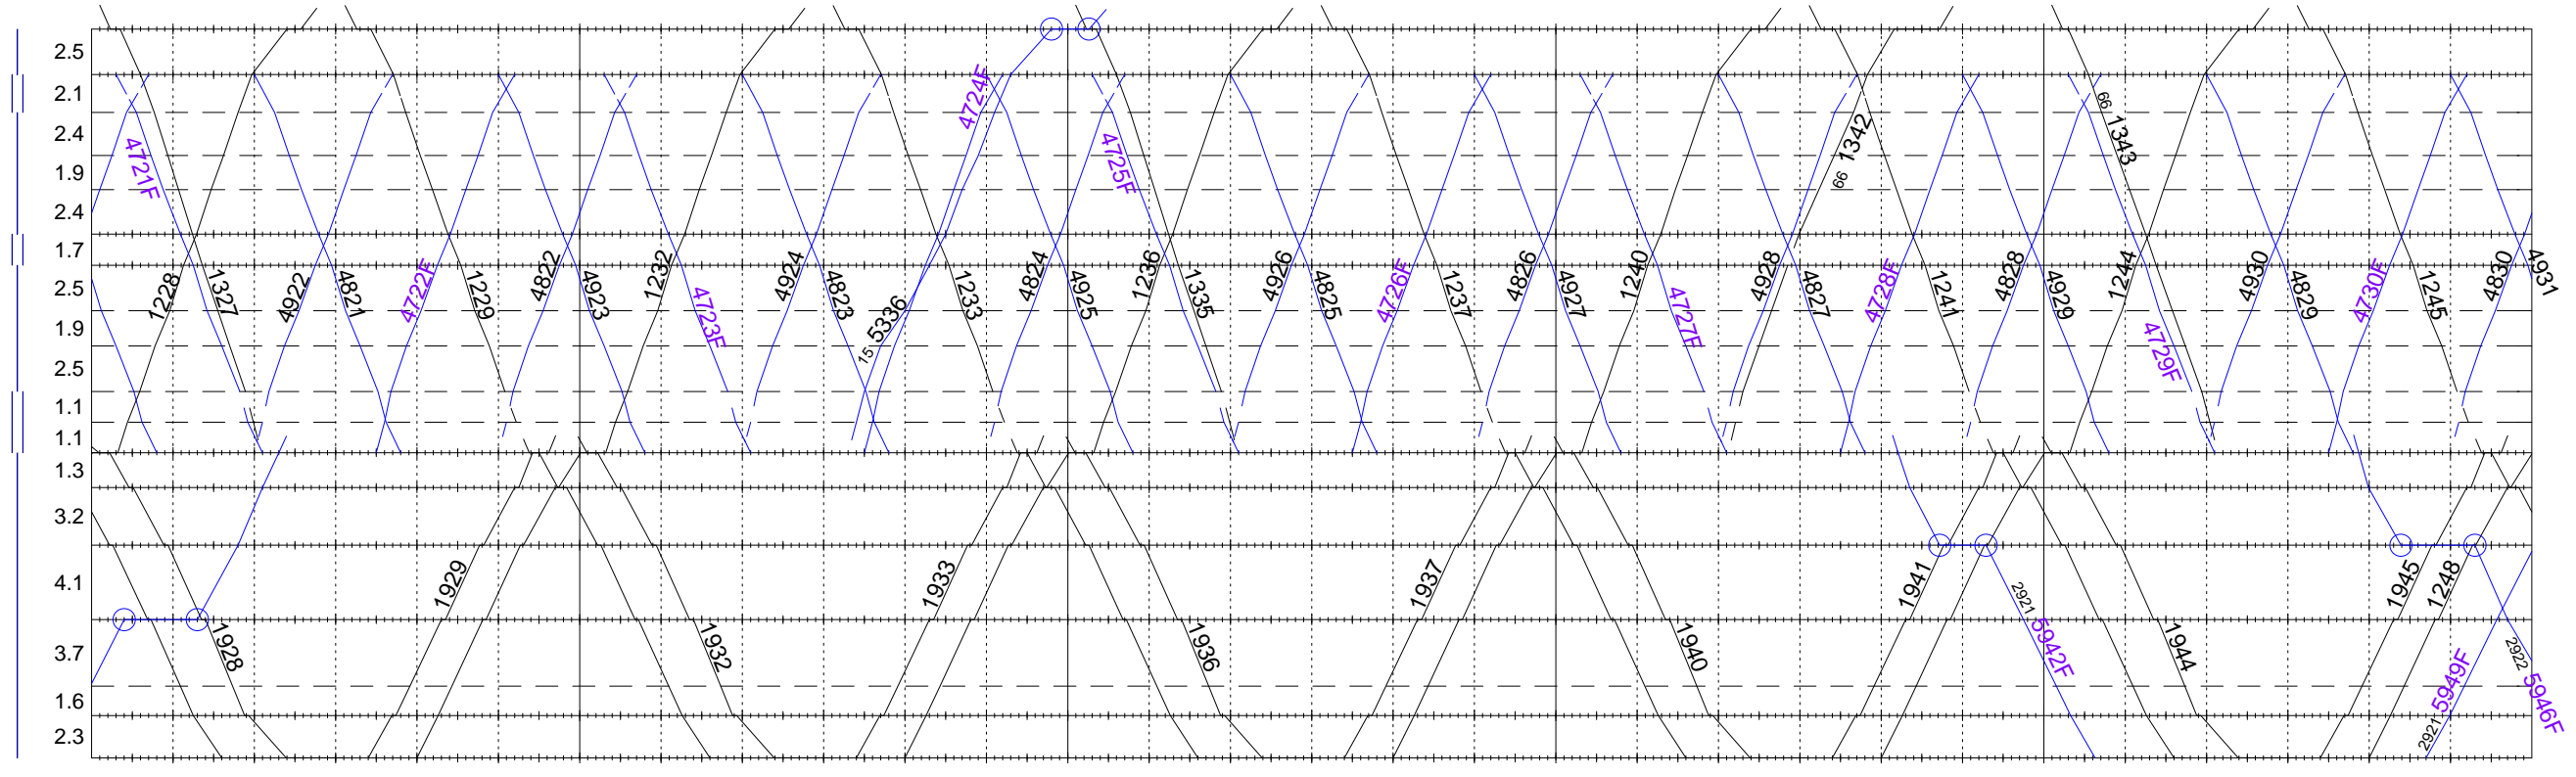

Klosters	32.4
Selfranga	35.0
Selfranga Süd	37.0
Gatschierspitz (B)	39.4
Pischahorn (B)	41.3
Vereina Nord	43.7
Vereina Süd	45.5
Val Torta (B)	48.0
Piz Fless (B)	49.9
Sagliains Nord	52.4
Sagliains Abzw Sasslatschtunnel	53.6
Sagliains	54.7
Lavin	128.8
Guarda	133.3
Ardez	137.4
Tasna (B)	141.0
Ftan Baraigla	142.7
Scuol-Tarasp	145.0

Sagliains	128.8
Sasslatsch Abzweigung	127.8
Susch	126.8
Zernez	120.4
Carolina	115.2
Cinuos-chel-Brail	110.3
S-chanf Marathon	107.4
S-chanf	106.0
Zuoz	103.8
Madulain	101.5
La Punt-Chamues-ch	100.0
Bever	95.6
Samedan	97.7
Punt Muragl	100.5
Pontresina	103.0

[1] ab S-chanf: 1865 / 16, ab Samedan: 1865 / 17  
 [2] ab Scuol-Tarasp: 1925 / 17, ab Samedan: 1925 / 2910

	km
Klosters	32.4
Selfranga	35.0
Selfranga Süd	37.0
Gatschierspitz (B)	39.4
Pischahorn (B)	41.3
Vereina Nord	43.7
Vereina Süd	45.5
Val Torta (B)	48.0
Piz Fless (B)	49.9
Sagliai Nord	52.4
Sagliai Nord	53.6
Sagliai Nord	54.7
Sagliai Nord	128.8
Lavin	130.1
Guarda	133.3
Ardez	137.4
Tasna (B)	141.0
Ftan Baraigla	142.7
Scuol-Tarasp	145.0

[1] ab Scuol-Tarasp: 1925 / 17, ab Samedan: 1925 / 2910

sma+viriato

	km
Klosters	32.4
Selfranga	35.0
Selfranga Süd	37.0
Gatschierspitz (B)	39.4
Pischahorn (B)	41.3
Vereina Nord	43.7
Vereina Süd	45.5
Val Torta (B)	48.0
Piz Fless (B)	49.9
Sagliains Nord	52.4
Sagliains Abzw Sasslatschtunnel	53.6
Sagliains	54.7
Lavin	128.8
Guarda	133.3
Ardez	137.4
Tasna (B)	141.0
Ftan Baraigla	142.7
Scuol-Tarasp	145.0