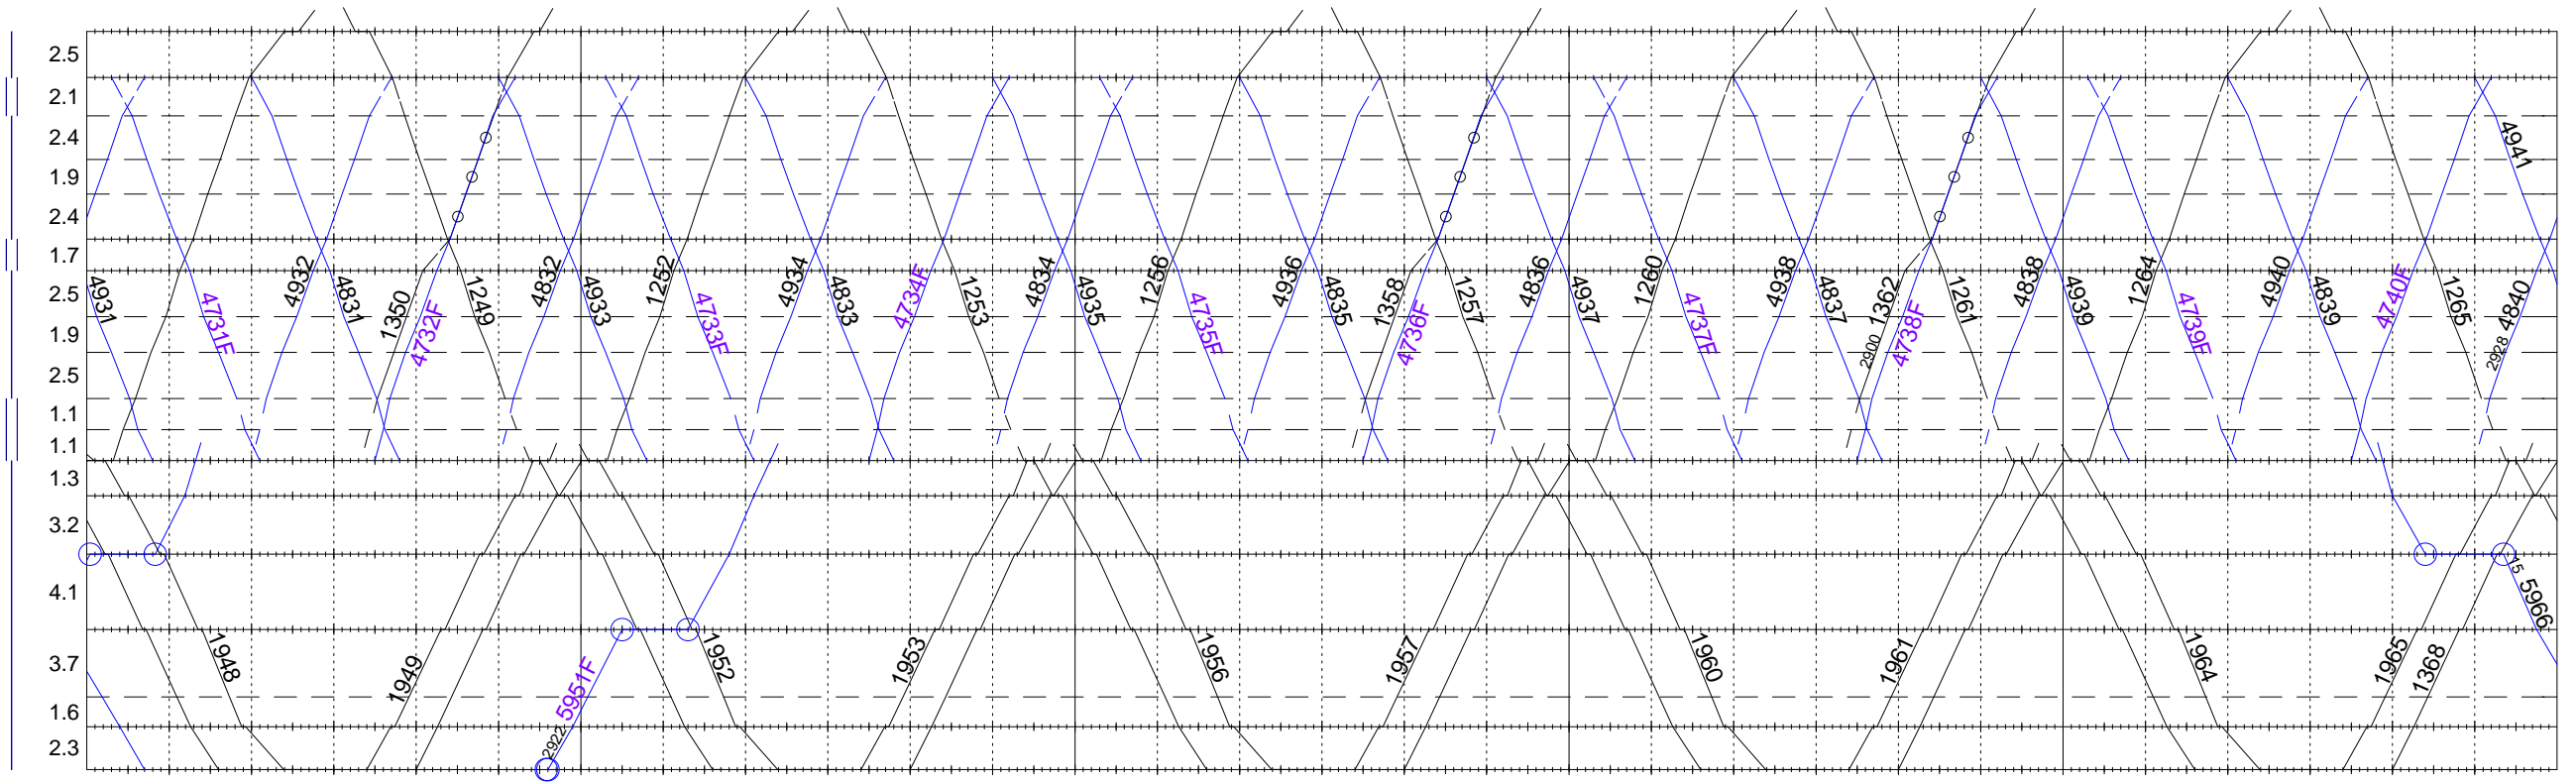

[1] ab S-chanf: 1865 / 16, ab Samedan: 1865 / 17  
 [2] ab Scuol-Tarasp: 1925 / 17, ab Samedan: 1925 / 2910

	km
Klosters	32.4
Selfranga	35.0
Selfranga Süd	37.0
Gatschierspitz (B)	39.4
Pischahorn (B)	41.3
Vereina Nord	43.7
Vereina Süd	45.5
Val Torta (B)	48.0
Piz Fless (B)	49.9
Sagliai Nord	52.4
Sagliai Nord	53.6
Sagliai Nord	54.7
Sagliai Nord	128.8
Lavin	130.1
Guarda	133.3
Ardez	137.4
Tasna (B)	141.0
Ftan Baraigla	142.7
Scuol-Tarasp	145.0

	km
Sagliai Nord	128.8
Sasslatsch Abzweigung	127.8
Susch	126.8
Zerne	120.4
Carolina	115.2
Cinuos-chel-Brail	110.3
S-chanf Marathon	107.4
S-chanf	106.0
Zuoz	103.8
Madulain	101.5
La Punt-Chamues-ch	100.0
Bever	95.6
Samedan	97.7
Punt Muragl	100.5
Pontresina	103.0

[1] ab Scuol-Tarasp: 1925 / 17, ab Samedan: 1925 / 2910

sma+viriato

	km
Klosters	32.4
Selfranga	35.0
Selfranga Süd	37.0
Gatschierspitz (B)	39.4
Pischahorn (B)	41.3
Vereina Nord	43.7
Vereina Süd	45.5
Val Torta (B)	48.0
Piz Fless (B)	49.9
Sagliains Nord	52.4
Sagliains Abzw Sasslatschtunnel	53.6
Sagliains	54.7
Lavin	128.8
Guarda	133.3
Ardez	137.4
Tasna (B)	141.0
Ftan Baraigla	142.7
Scuol-Tarasp	145.0