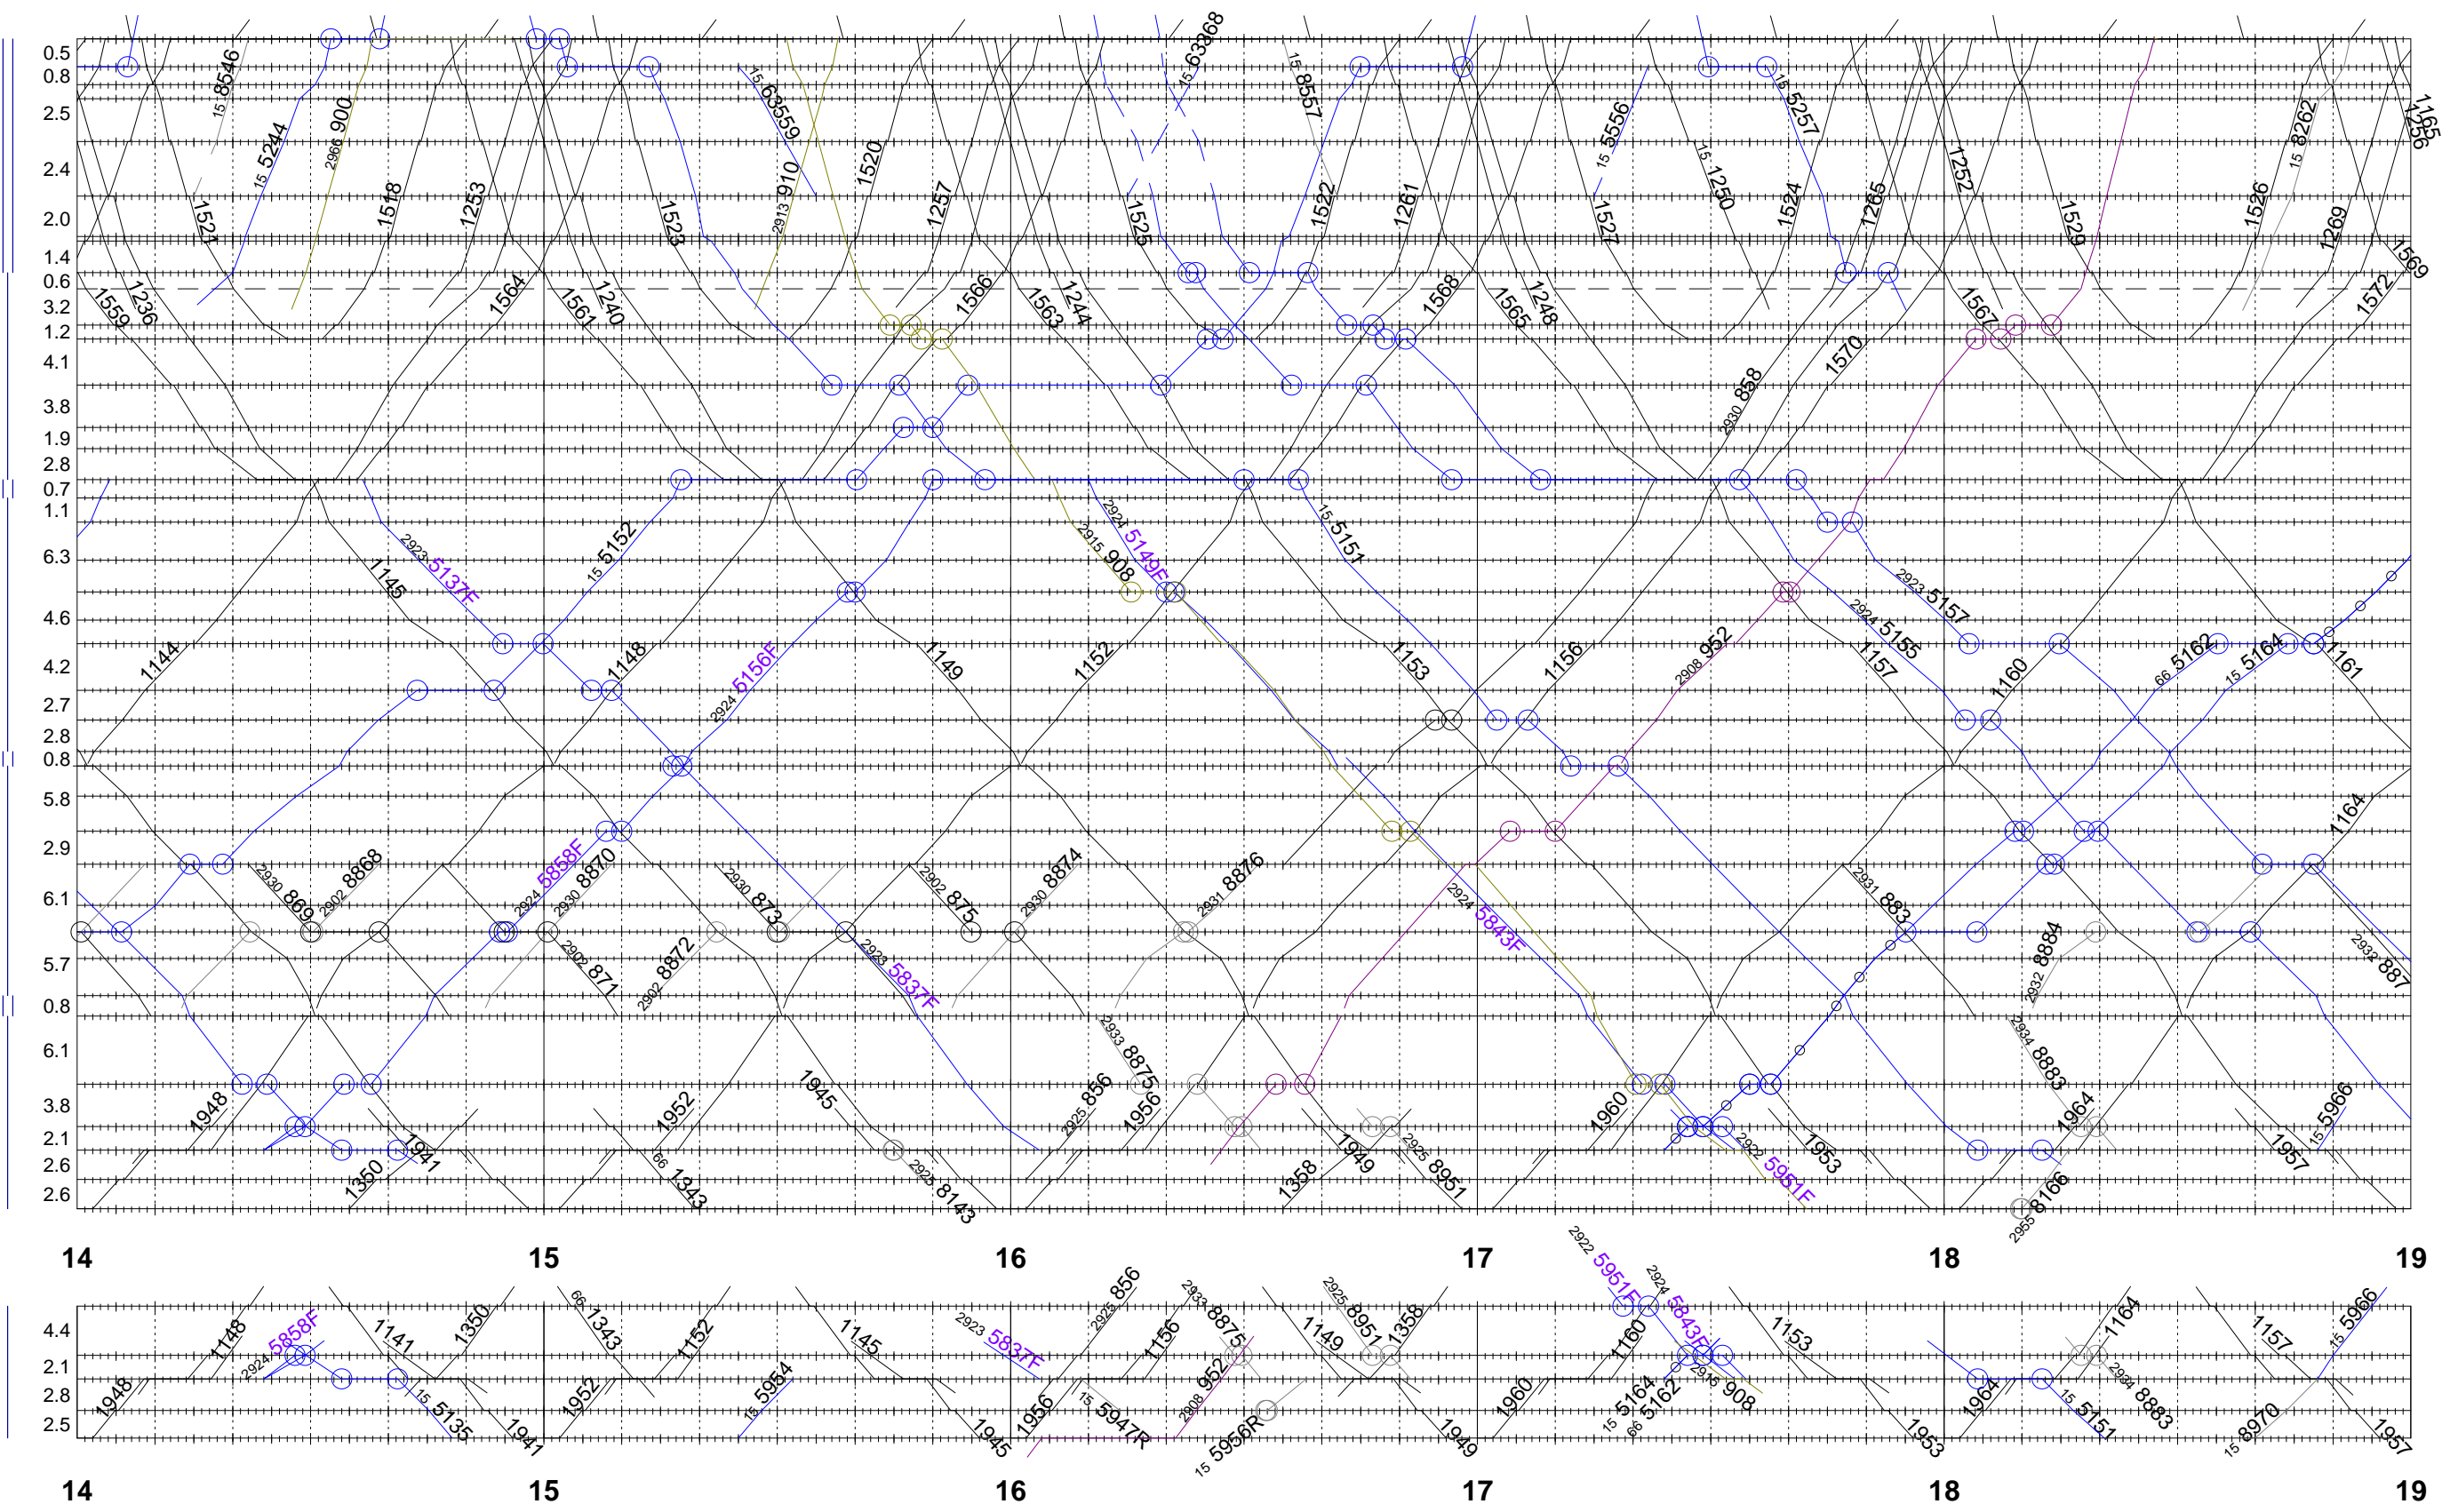

Chur	13.7
Chur GB	13.9
Chur West	14.4
Felsberg	17.7
Domat/Ems	20.2
Ems Werk	22.2
Reichenau-Tamins	23.6
Reichenau Farsch (ABZW)	24.2
Rodaduz	27.4
Rhazüns	28.7
Rothenbrunnen	32.8
Rodels-Realta	36.6
Cazis	38.5
Thusis	41.3
Thusis Süd	42.0
Sils im Domleschg	43.1
Solis	49.3
Tiefencastel	53.9
Surava	58.1
Alvaneu	60.8
Filisur Nord	63.6
Filisur	64.4
Stugl/Stuls	70.2
Bergün/Bravuogn	73.1
Muot	79.2
Preda Nord	84.9
Preda	85.7
Spinas	91.8
Bever	95.6
Samedan	97.7
Celerina	100.3
St. Moritz	102.9
La Punt-Chamues-ch	100.0
Bever	95.6
Samedan	97.7
Punt Muragl	100.5
Pontresina	103.0

[1] ab St. Moritz: 1114 / 2946, ab Samedan: 1114 / 16
 [2] ab St. Moritz: 1312 / 2946, ab Samedan: 1312 / 16
 [3] ab Thusis: 1582 / 15, ab Chur: 1582 / 16
 [4] ab Rhazüns: 1584 / 77, ab Chur: 1584 / 17
 [5] ab Rhazüns: 1504 / 16, ab Chur: 1504 / 17
 [6] ab Punt-Chamues-ch, La: 1865 / 16, ab Samedan: 1865 / 17

Chur	13.7
Chur GB	13.9
Chur West	14.4
Felsberg	15.2
Domat/Ems	17.7
Ems Werk	20.2
Reichenau-Tamins	22.2
Reichenau Farsch (ABZW)	23.6
Bonduz	24.2
Rhazuns	27.4
Rothenbrunnen	28.7
Rodels-Realta	32.8
Cazis	36.6
Thusis	38.5
Thusis Süd	41.3
Sils im Domleschg	42.0
Solis	43.1
Tiefencastel	49.3
Surava	53.9
Alvaneu	58.1
Filisur Nord	60.8
Filisur	63.6
Stugl/Stuls	64.4
Bergün/Bravuogn	70.2
Muot	73.1
Preda Nord	79.2
Preda	84.9
Spinas	85.7
Bever	91.8
Samedan	95.6
Celerina	97.7
St. Moritz	100.3
La Punt-Chamues-ch	102.9
Bever	100.0
Samedan	95.6
Punt Muragl	97.7
Pontresina	100.5
	103.0