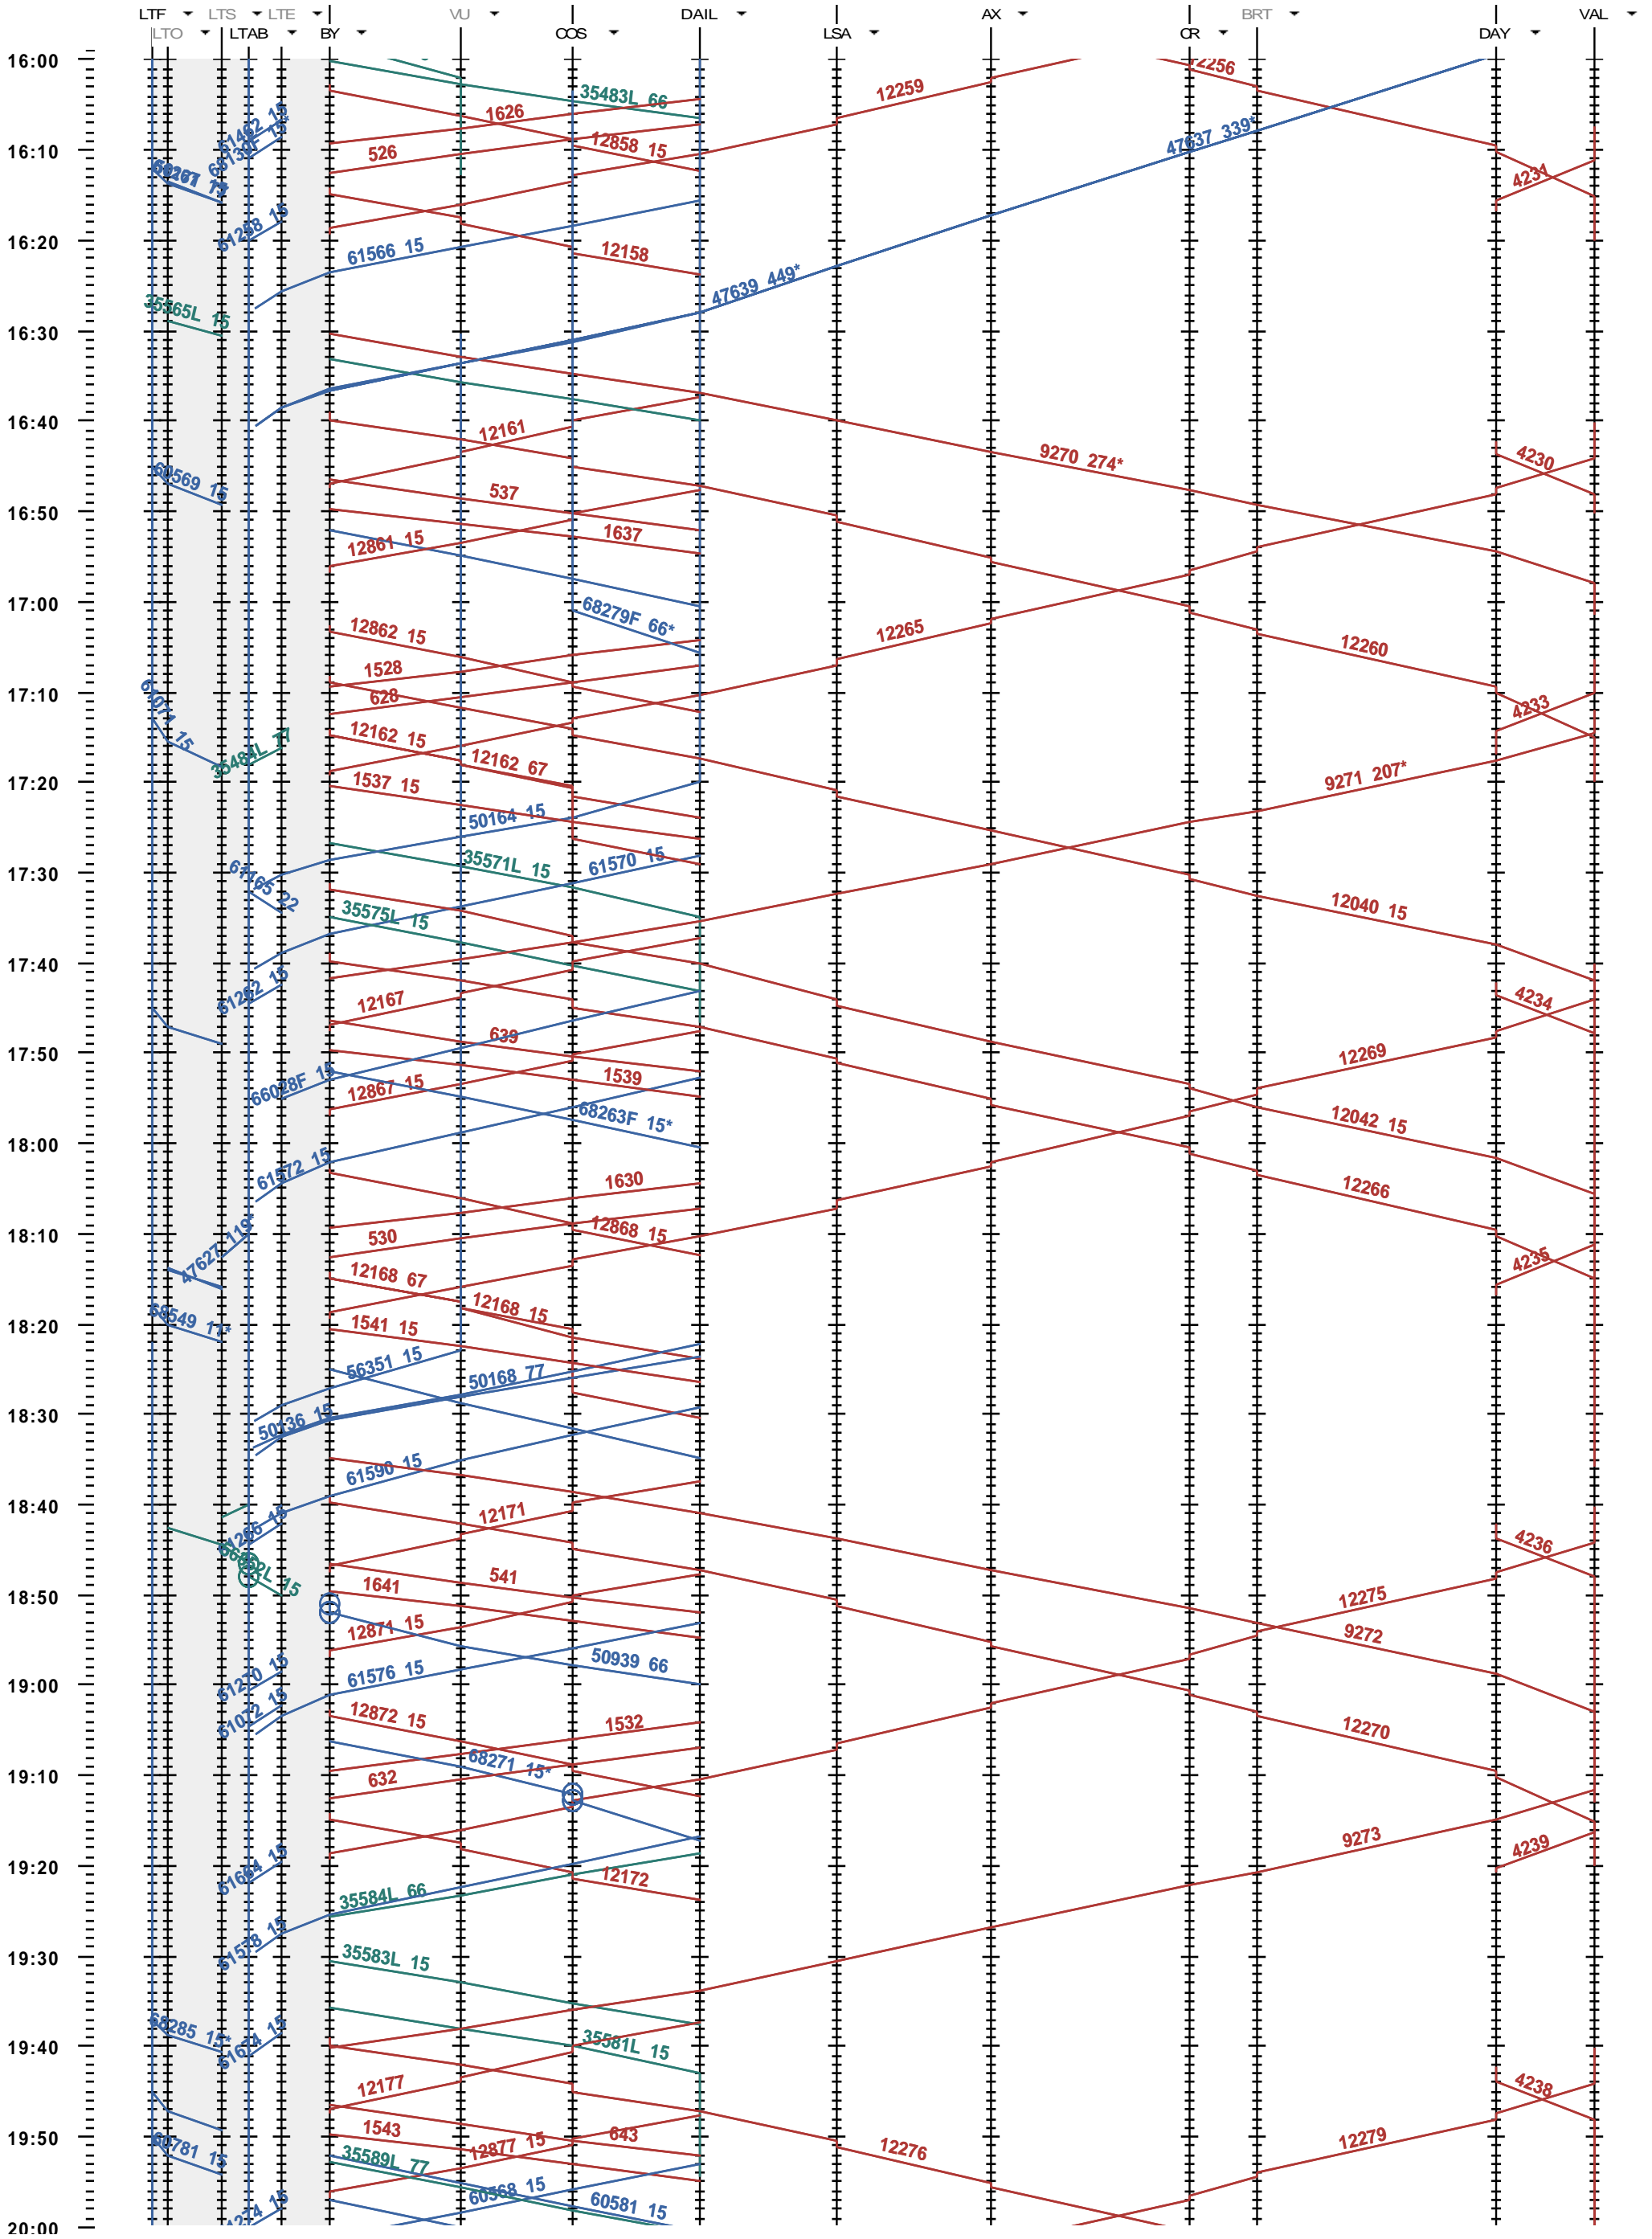

204 - Lausanne-triage - Vallorbe

Fahrplanperiode 2012 (11.12.2011 - 08.12.2012)
 Update 1.204
 Gültig ab 11.12.2011

204 - Lausanne-triage - Vallorbe

Fahrplanperiode 2012 (11.12.2011 - 08.12.2012)
 Update 1.204
 Gültig ab 11.12.2011

204 - Lausanne-triage - Vallorbe

Fahrplanperiode 2012 (11.12.2011 - 08.12.2012)
 Update 1.204
 Gültig ab 11.12.2011