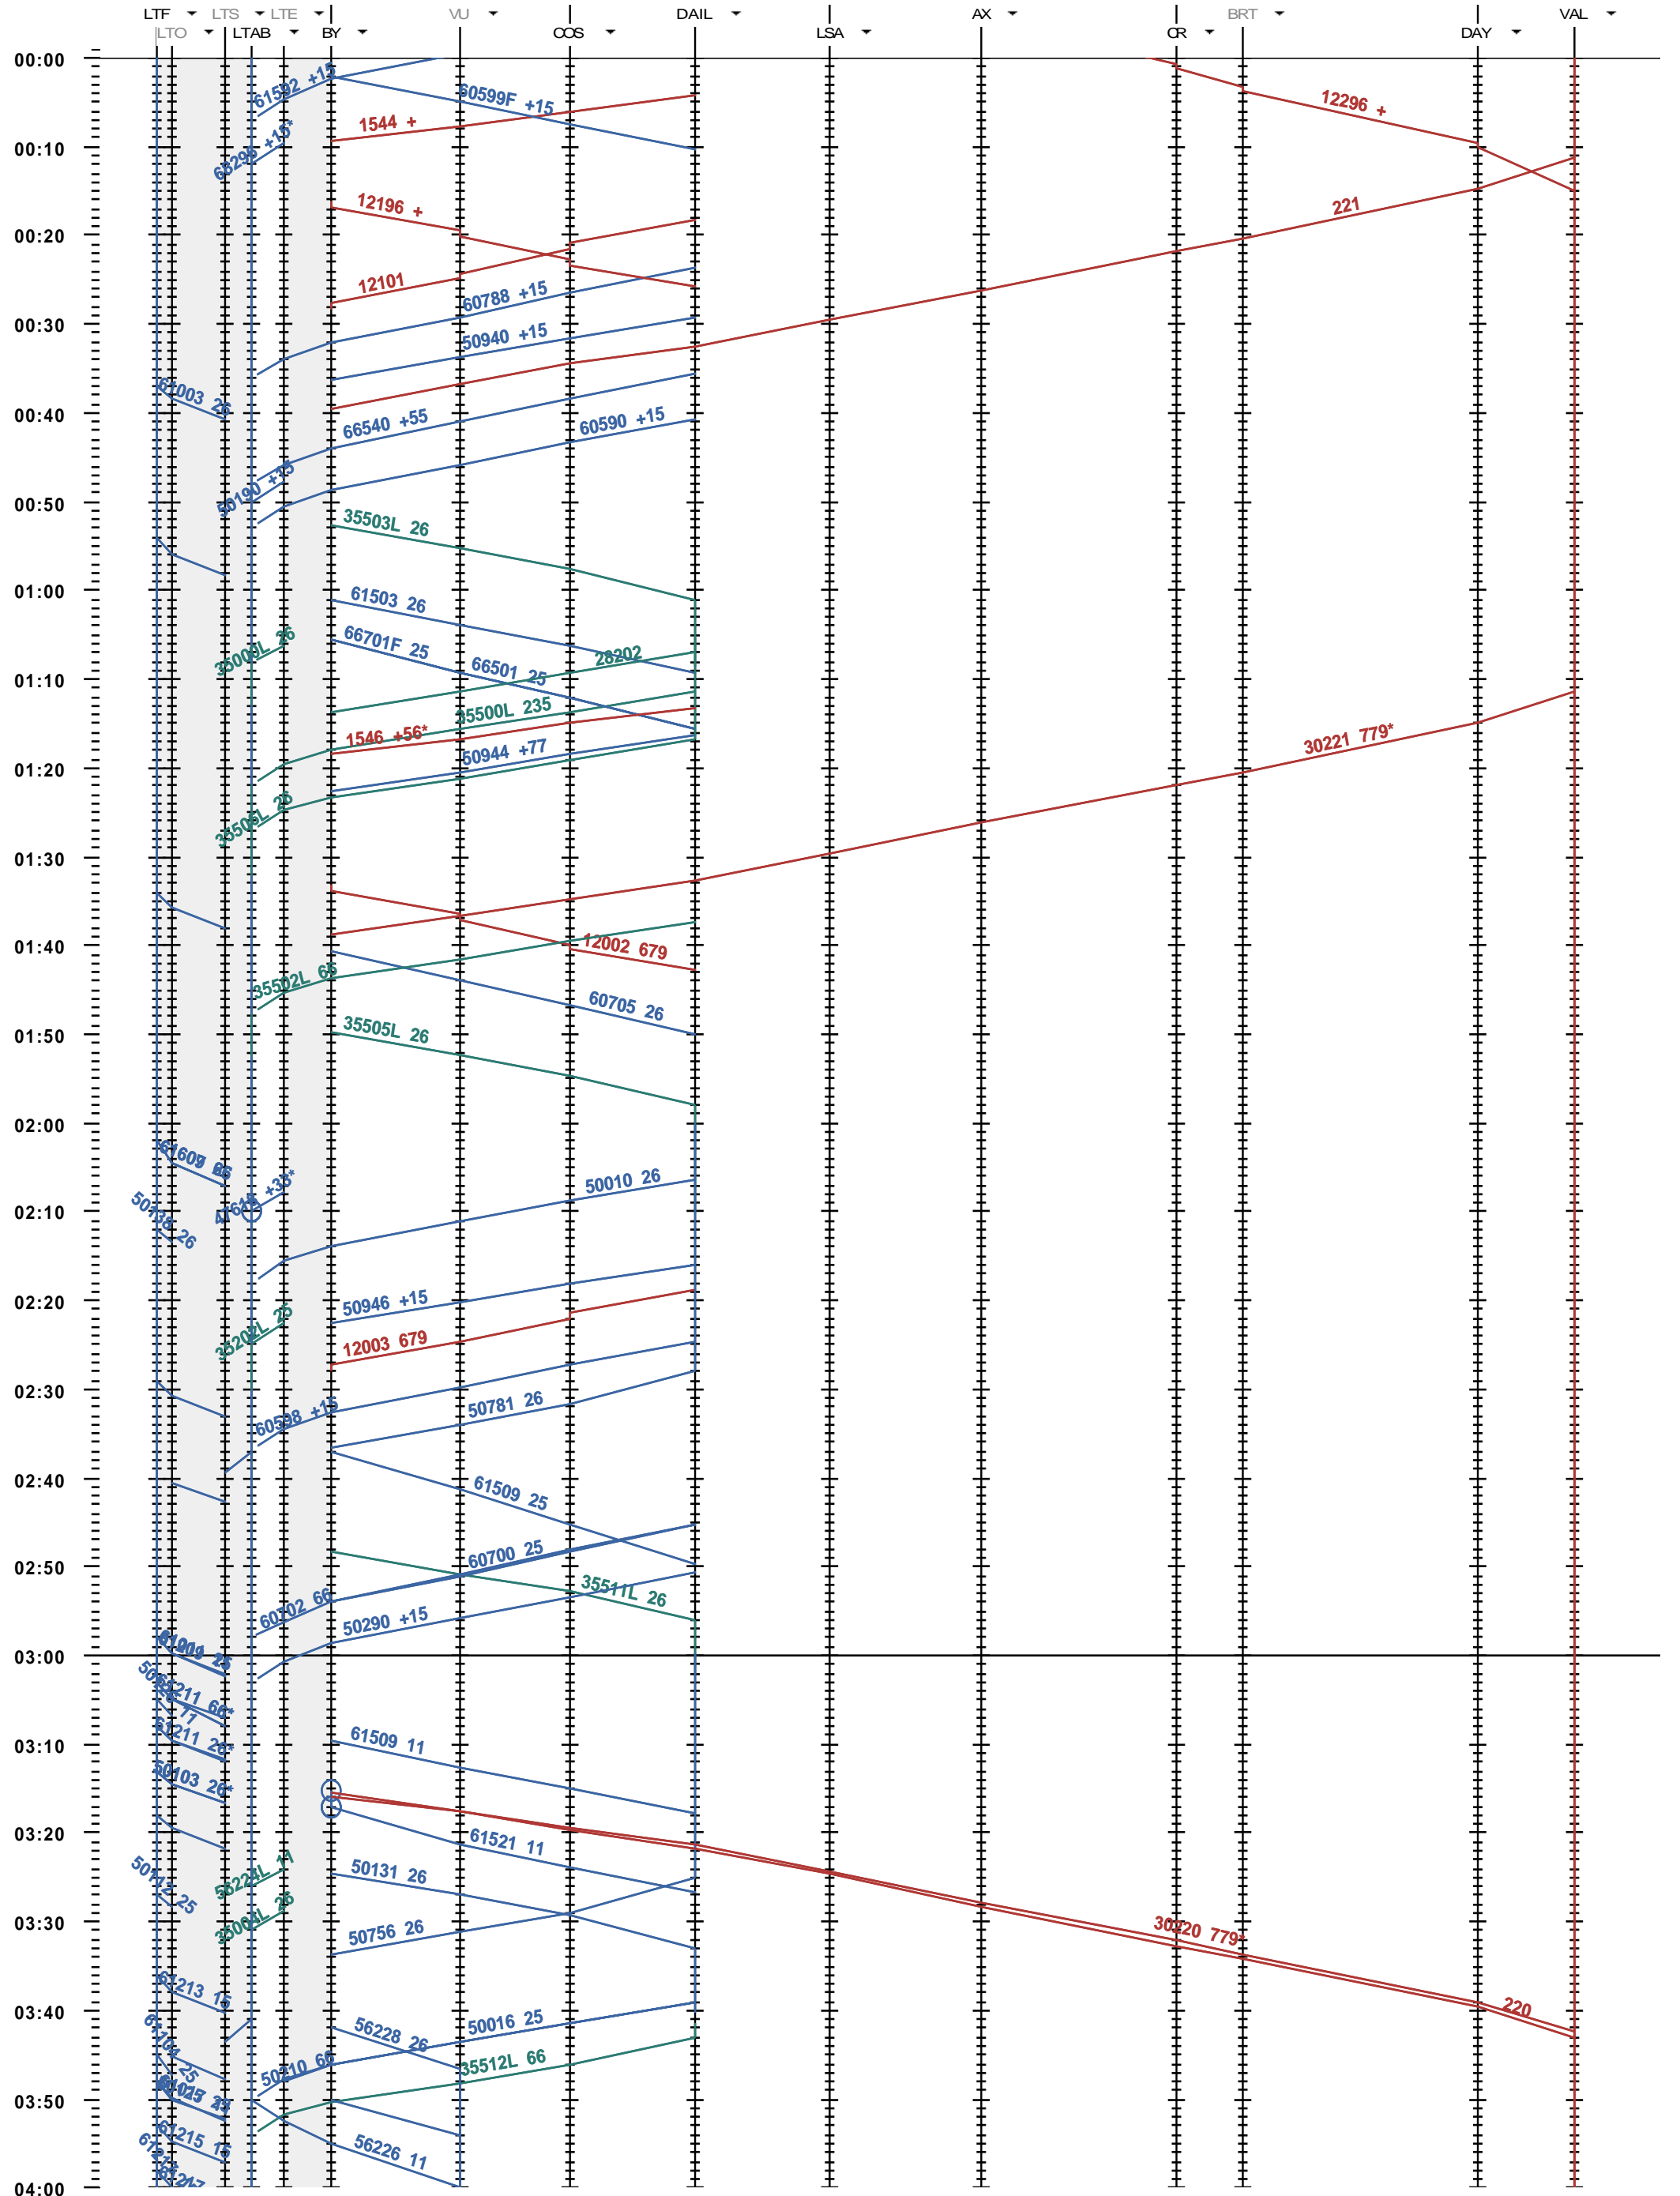

204 - Lausanne-triage - Vallorbe

Fahrplanperiode 2012 (11.12.2011 - 08.12.2012)
 Update 1.204
 Gültig ab 11.12.2011

204 - Lausanne-triage - Vallorbe

Fahrplanperiode 2012 (11.12.2011 - 08.12.2012)
 Update 1.204
 Gültig ab 11.12.2011

204 - Lausanne-triage - Vallorbe

Fahrplanperiode 2012 (11.12.2011 - 08.12.2012)
 Update 1.204
 Gültig ab 11.12.2011