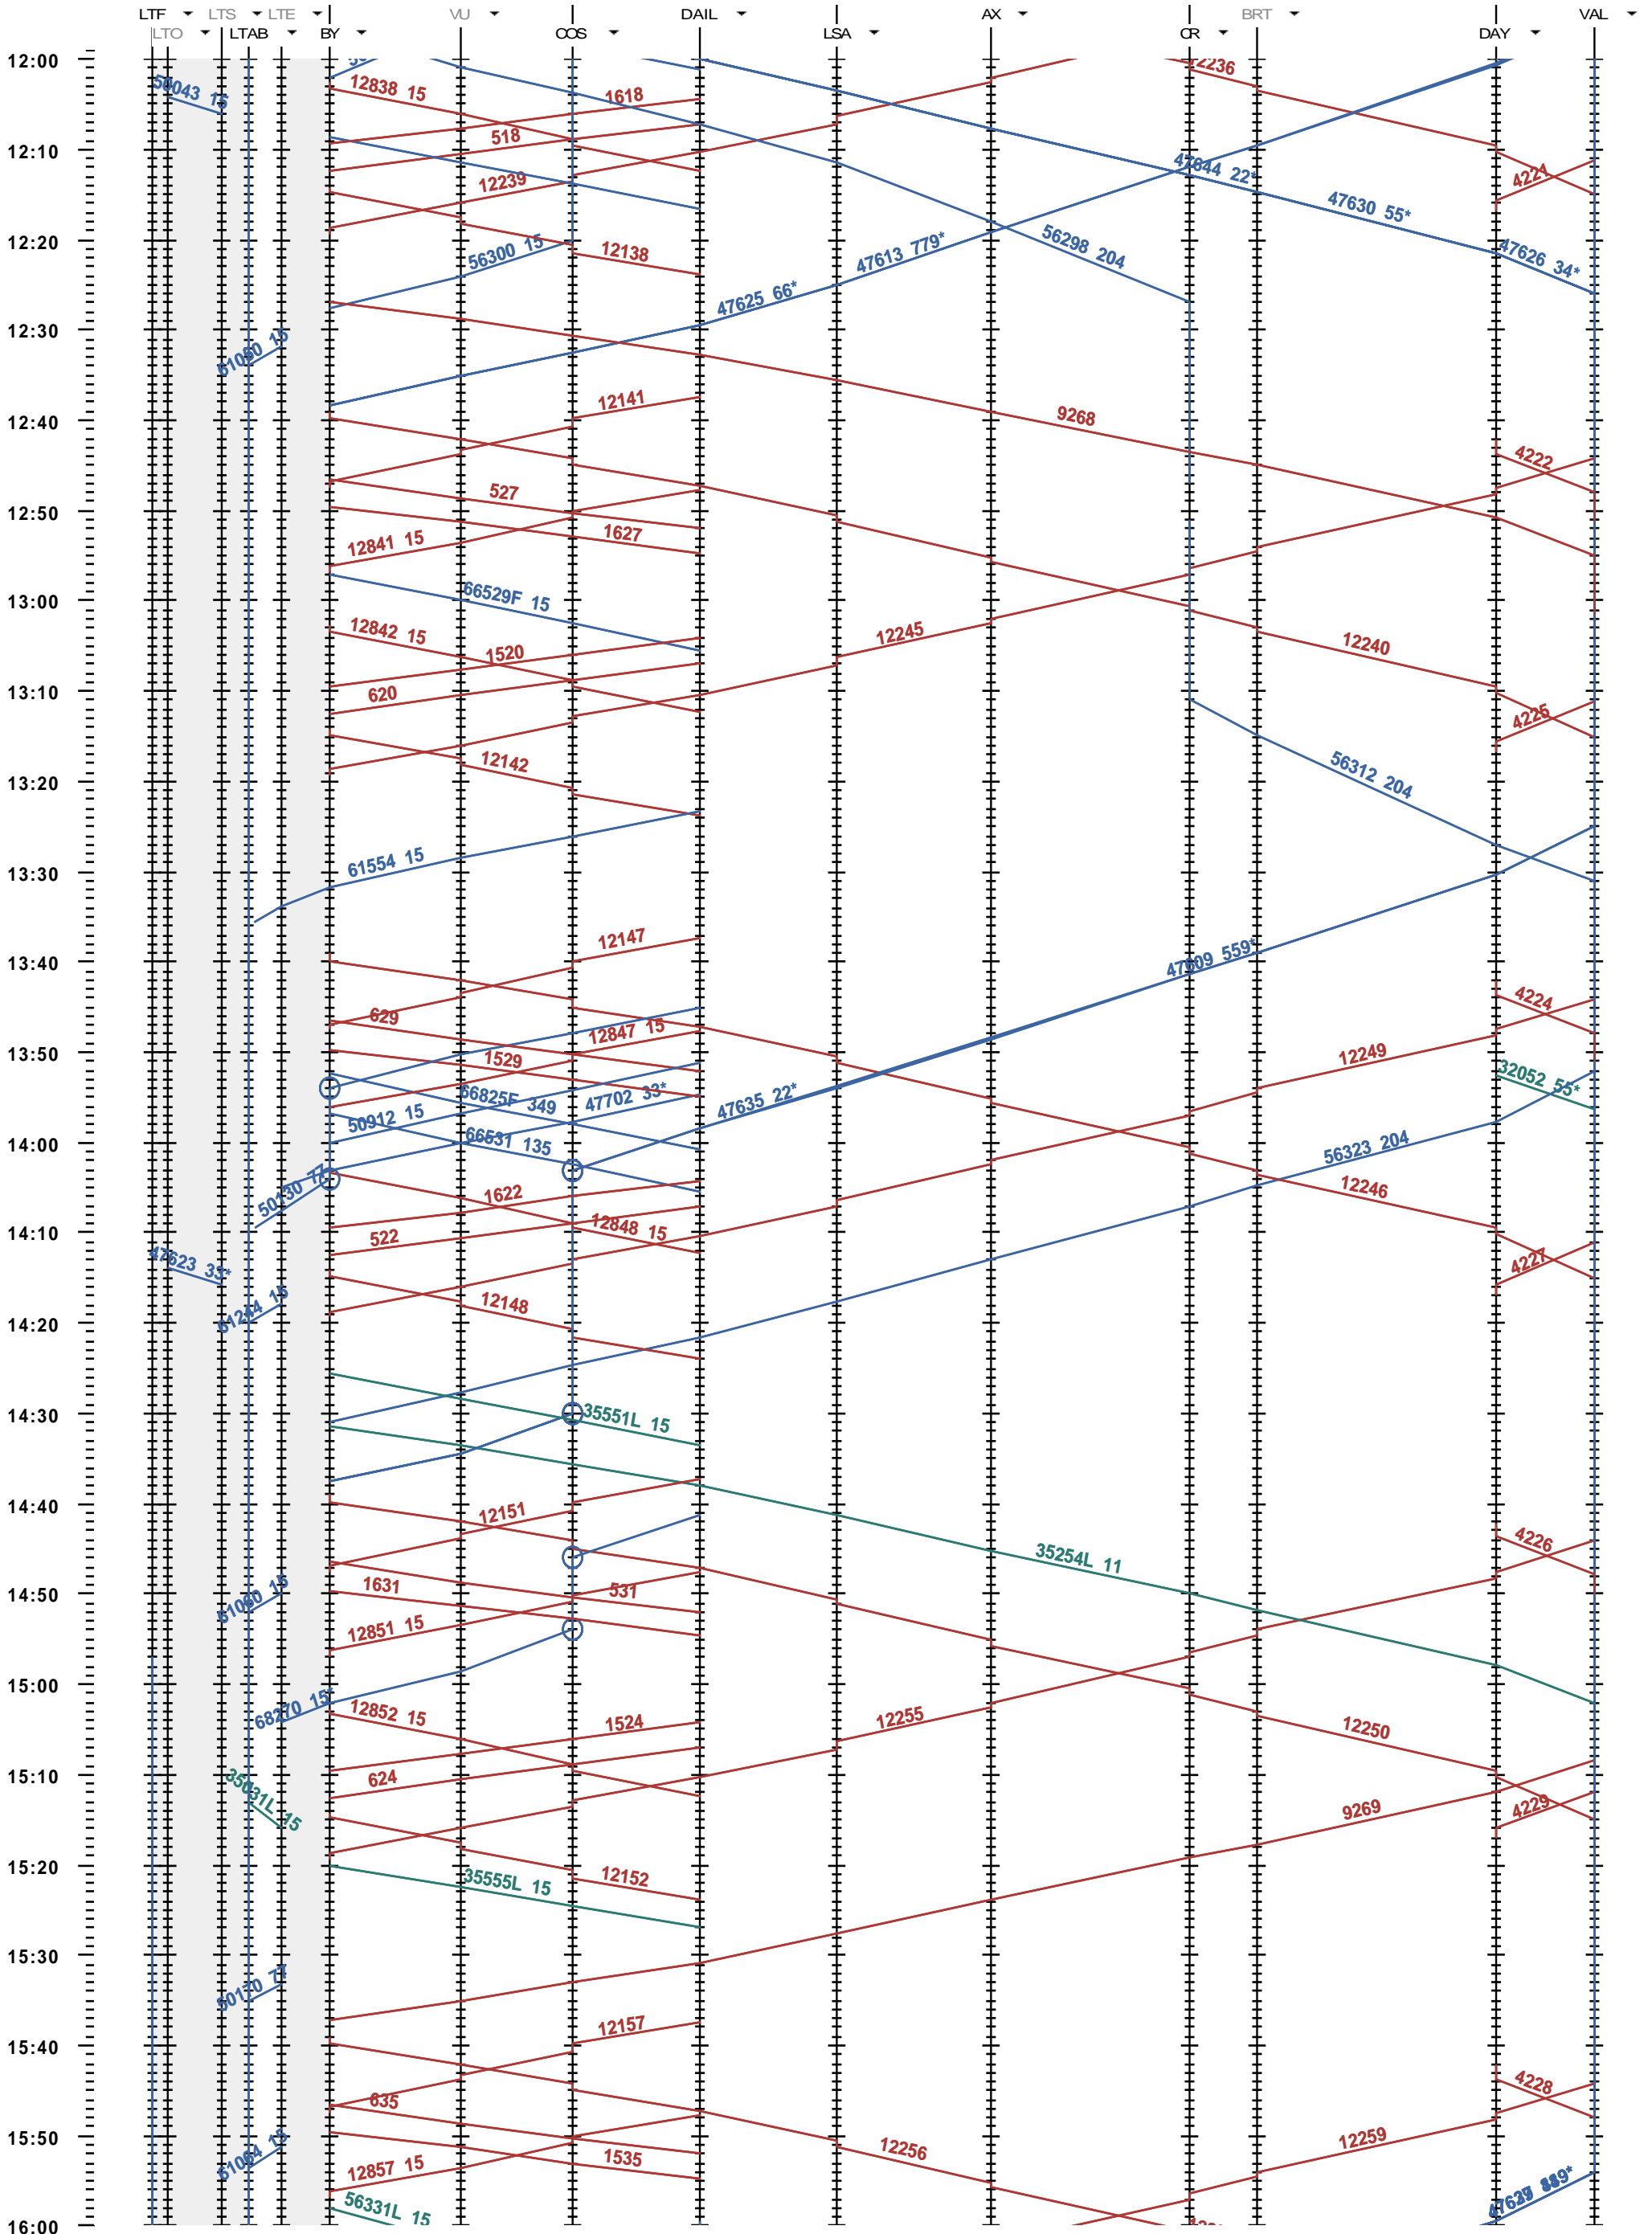

204 - Lausanne-triage - Vallorbe

Fahrplanperiode 2012 (11.12.2011 - 08.12.2012)
 Update 1.204
 Gültig ab 11.12.2011

204 - Lausanne-triage - Vallorbe

Fahrplanperiode 2012 (11.12.2011 - 08.12.2012)
 Update 1.204
 Gültig ab 11.12.2011

204 - Lausanne-triage - Vallorbe

Fahrplanperiode 2012 (11.12.2011 - 08.12.2012)
 Update 1.204
 Gültig ab 11.12.2011