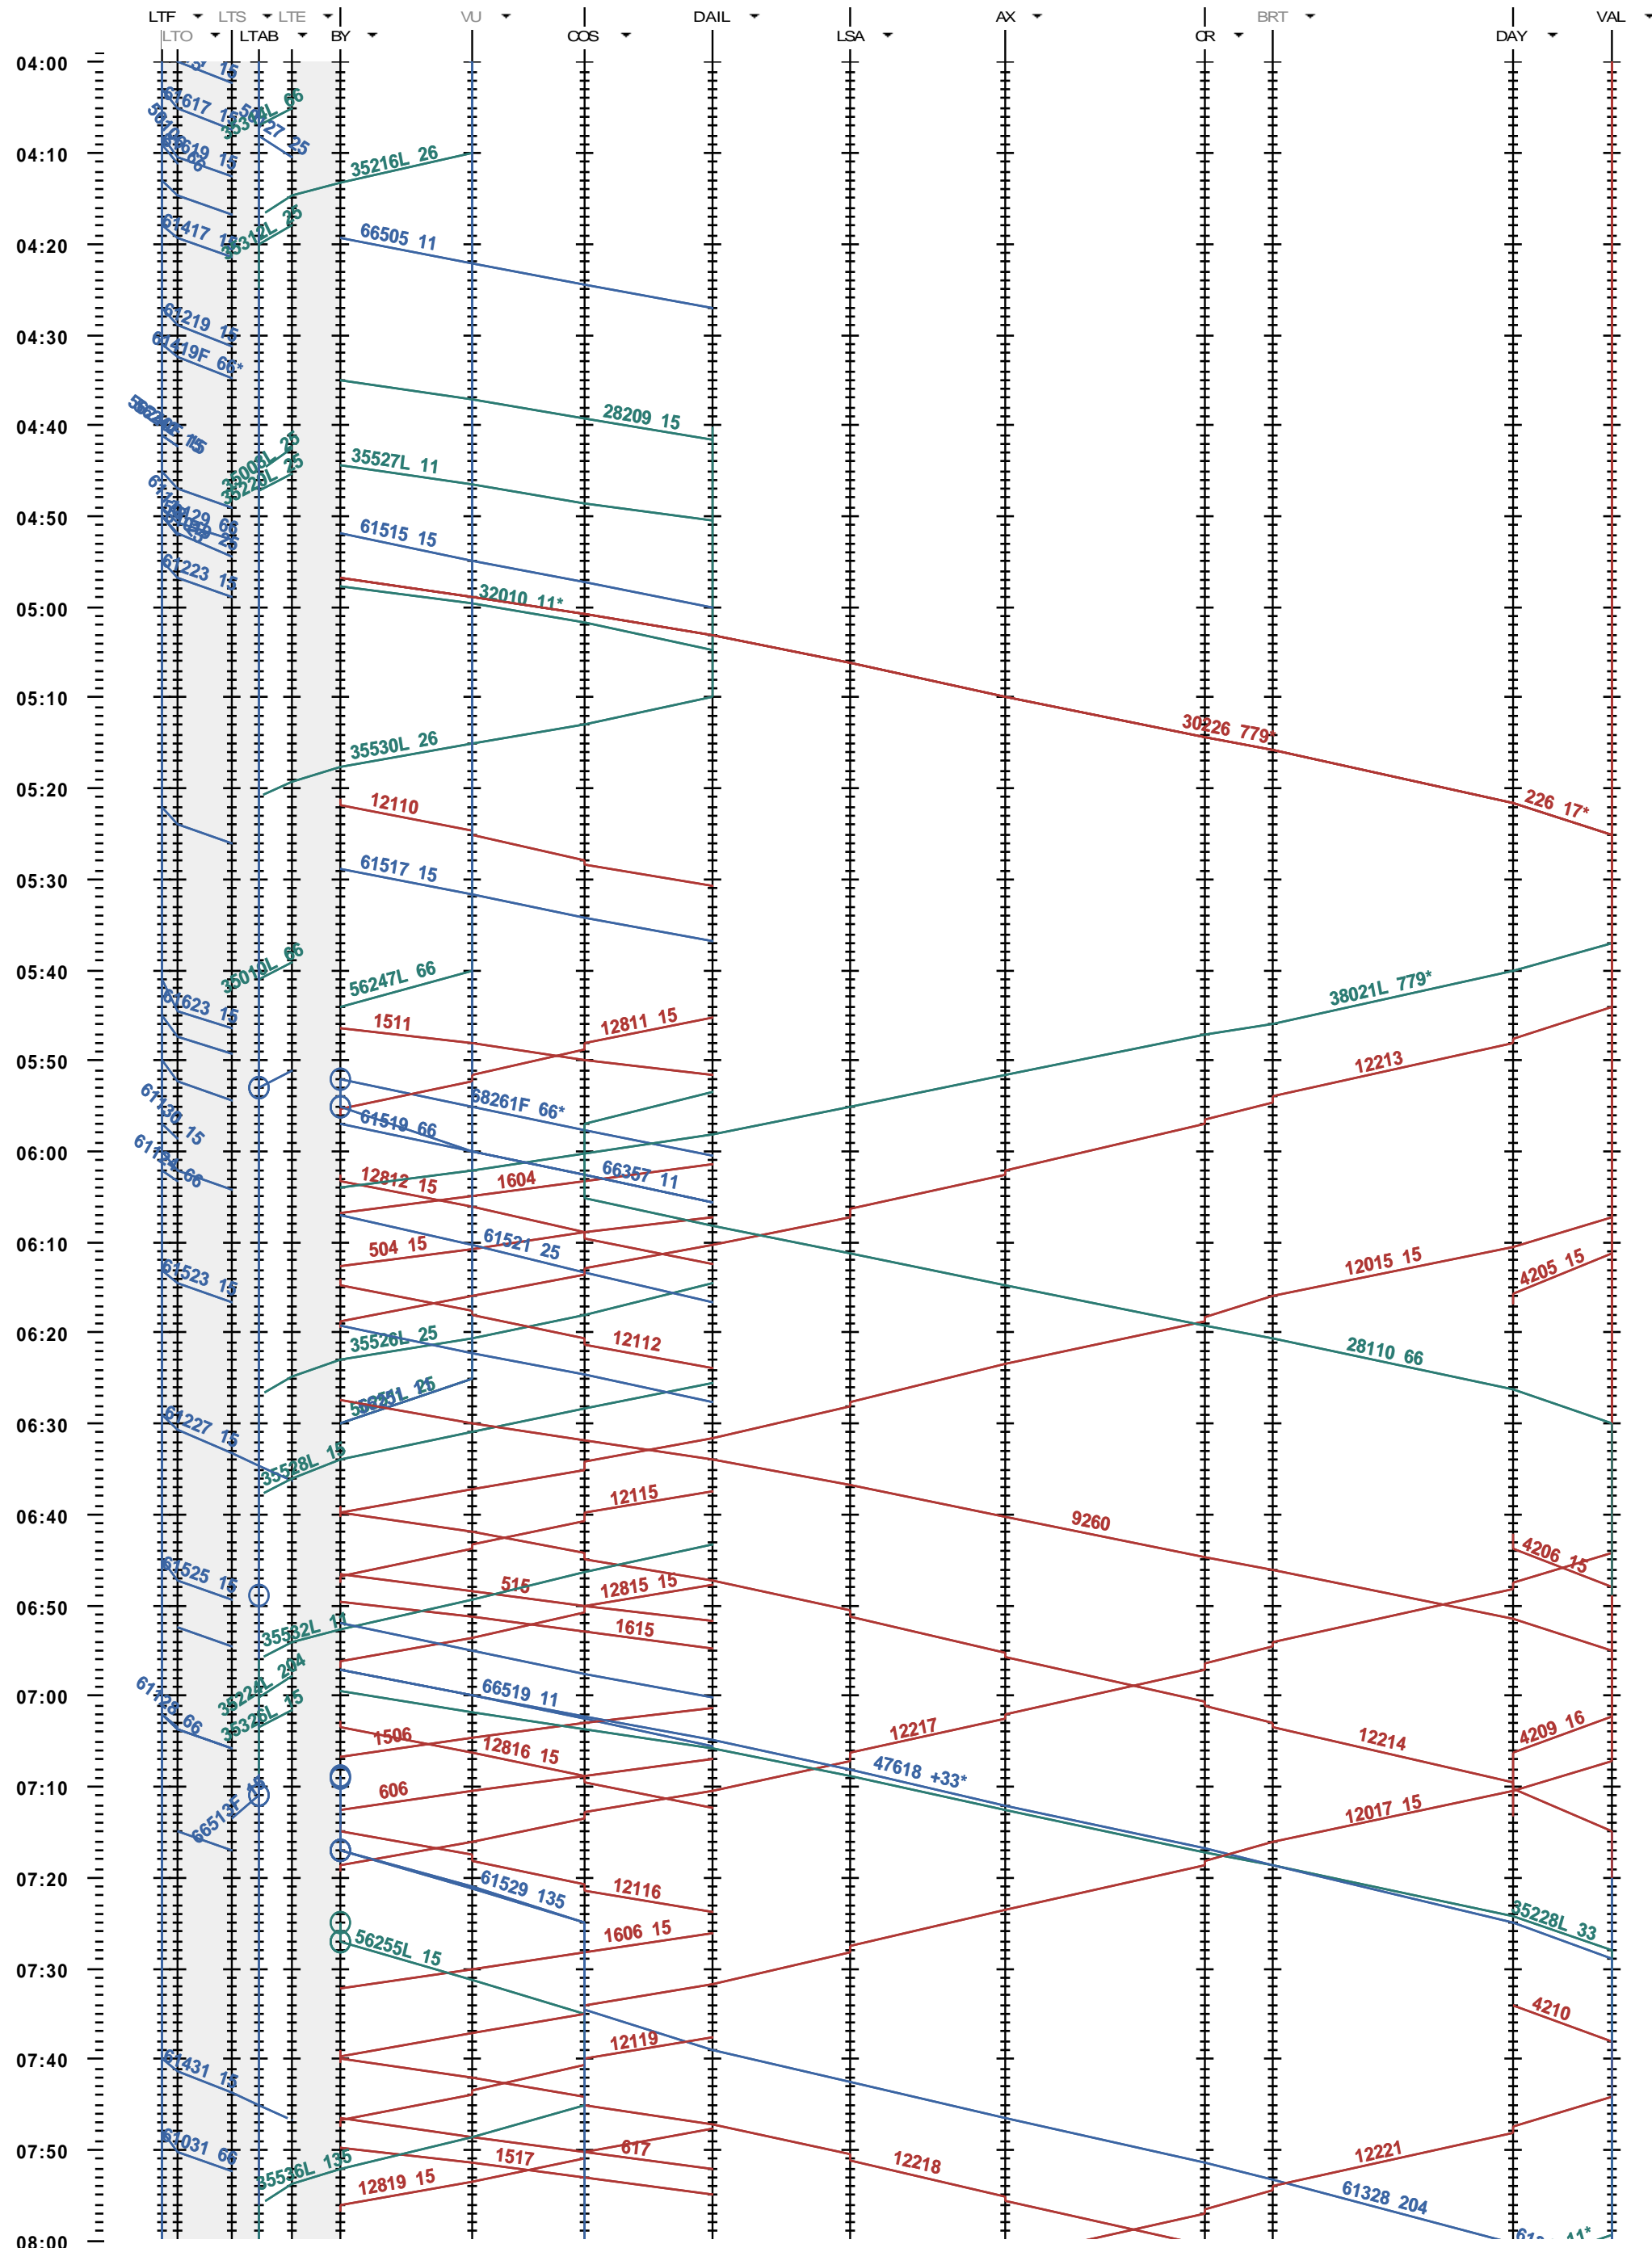

204 - Lausanne-triage - Vallorbe

Fahrplanperiode 2012 (11.12.2011 - 08.12.2012)
 Update 1.204
 Gültig ab 11.12.2011

204 - Lausanne-triage - Vallorbe

Fahrplanperiode 2012 (11.12.2011 - 08.12.2012)
 Update 1.204
 Gültig ab 11.12.2011

204 - Lausanne-triage - Vallorbe

Fahrplanperiode 2012 (11.12.2011 - 08.12.2012)
 Update 1.204
 Gültig ab 11.12.2011