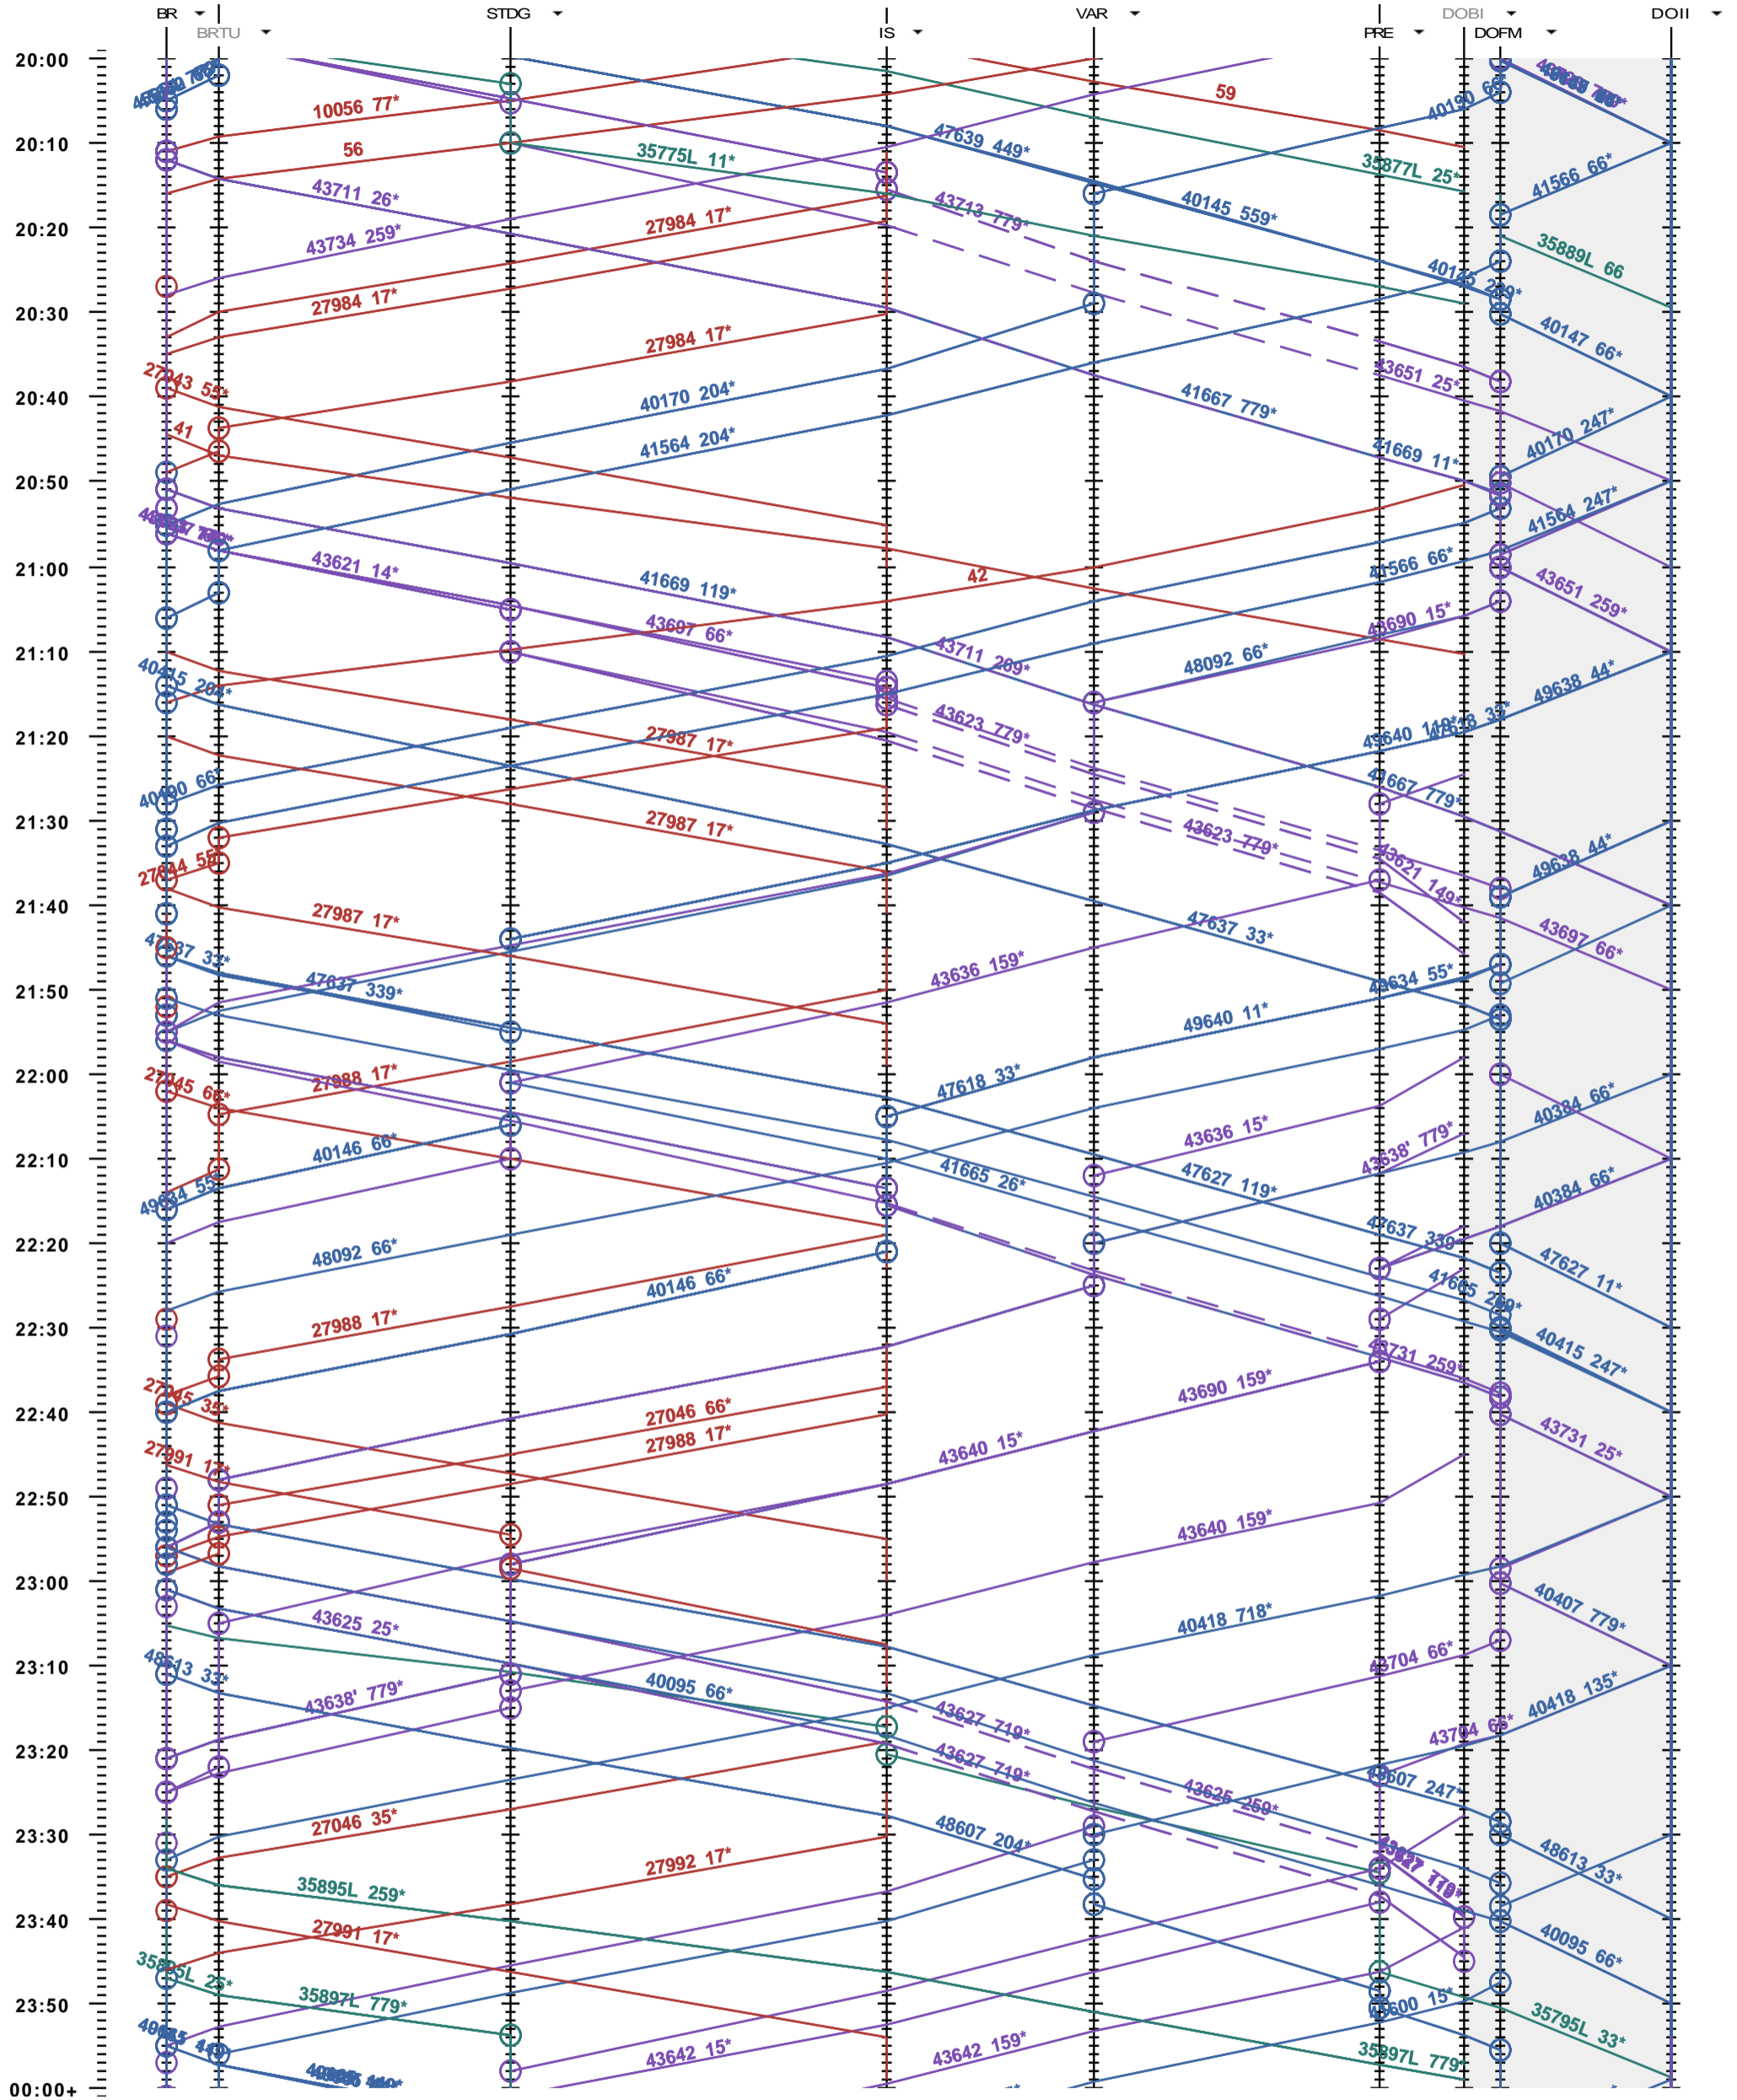

223 - Brig - Domodossola II

Fahrplanperiode 2012 (11.12.2011 - 08.12.2012)
Update 1.223
Gültig ab 11.12.2011

Darstellungsprofil Standard SBB	
—	A-Produkt PV (ICN, IC, EC) + B-Produkt PV (IR, SZ) +...
—	Kombi GV + EWLK GV + Express GV
—	Systemtrasse EWLK/Kombi + Systemtrasse P-Verkehr +...
—	Systemtrasse Störungsfall G-Verkehr
—	Studie + Studie + Studie + Studie + Studie +...
—	Studie + Studie
—	C-Produkt PV (RE) + D-Produkt PV (S, Regio)
—	Dienstverkehr
—	Systemtrasse Express + Systemtrasse SIM + Systemtrasse Störungsfall P-Verkehr +...
—	SIM
—	Studie + Studie + Studie + Studie + Studie +...