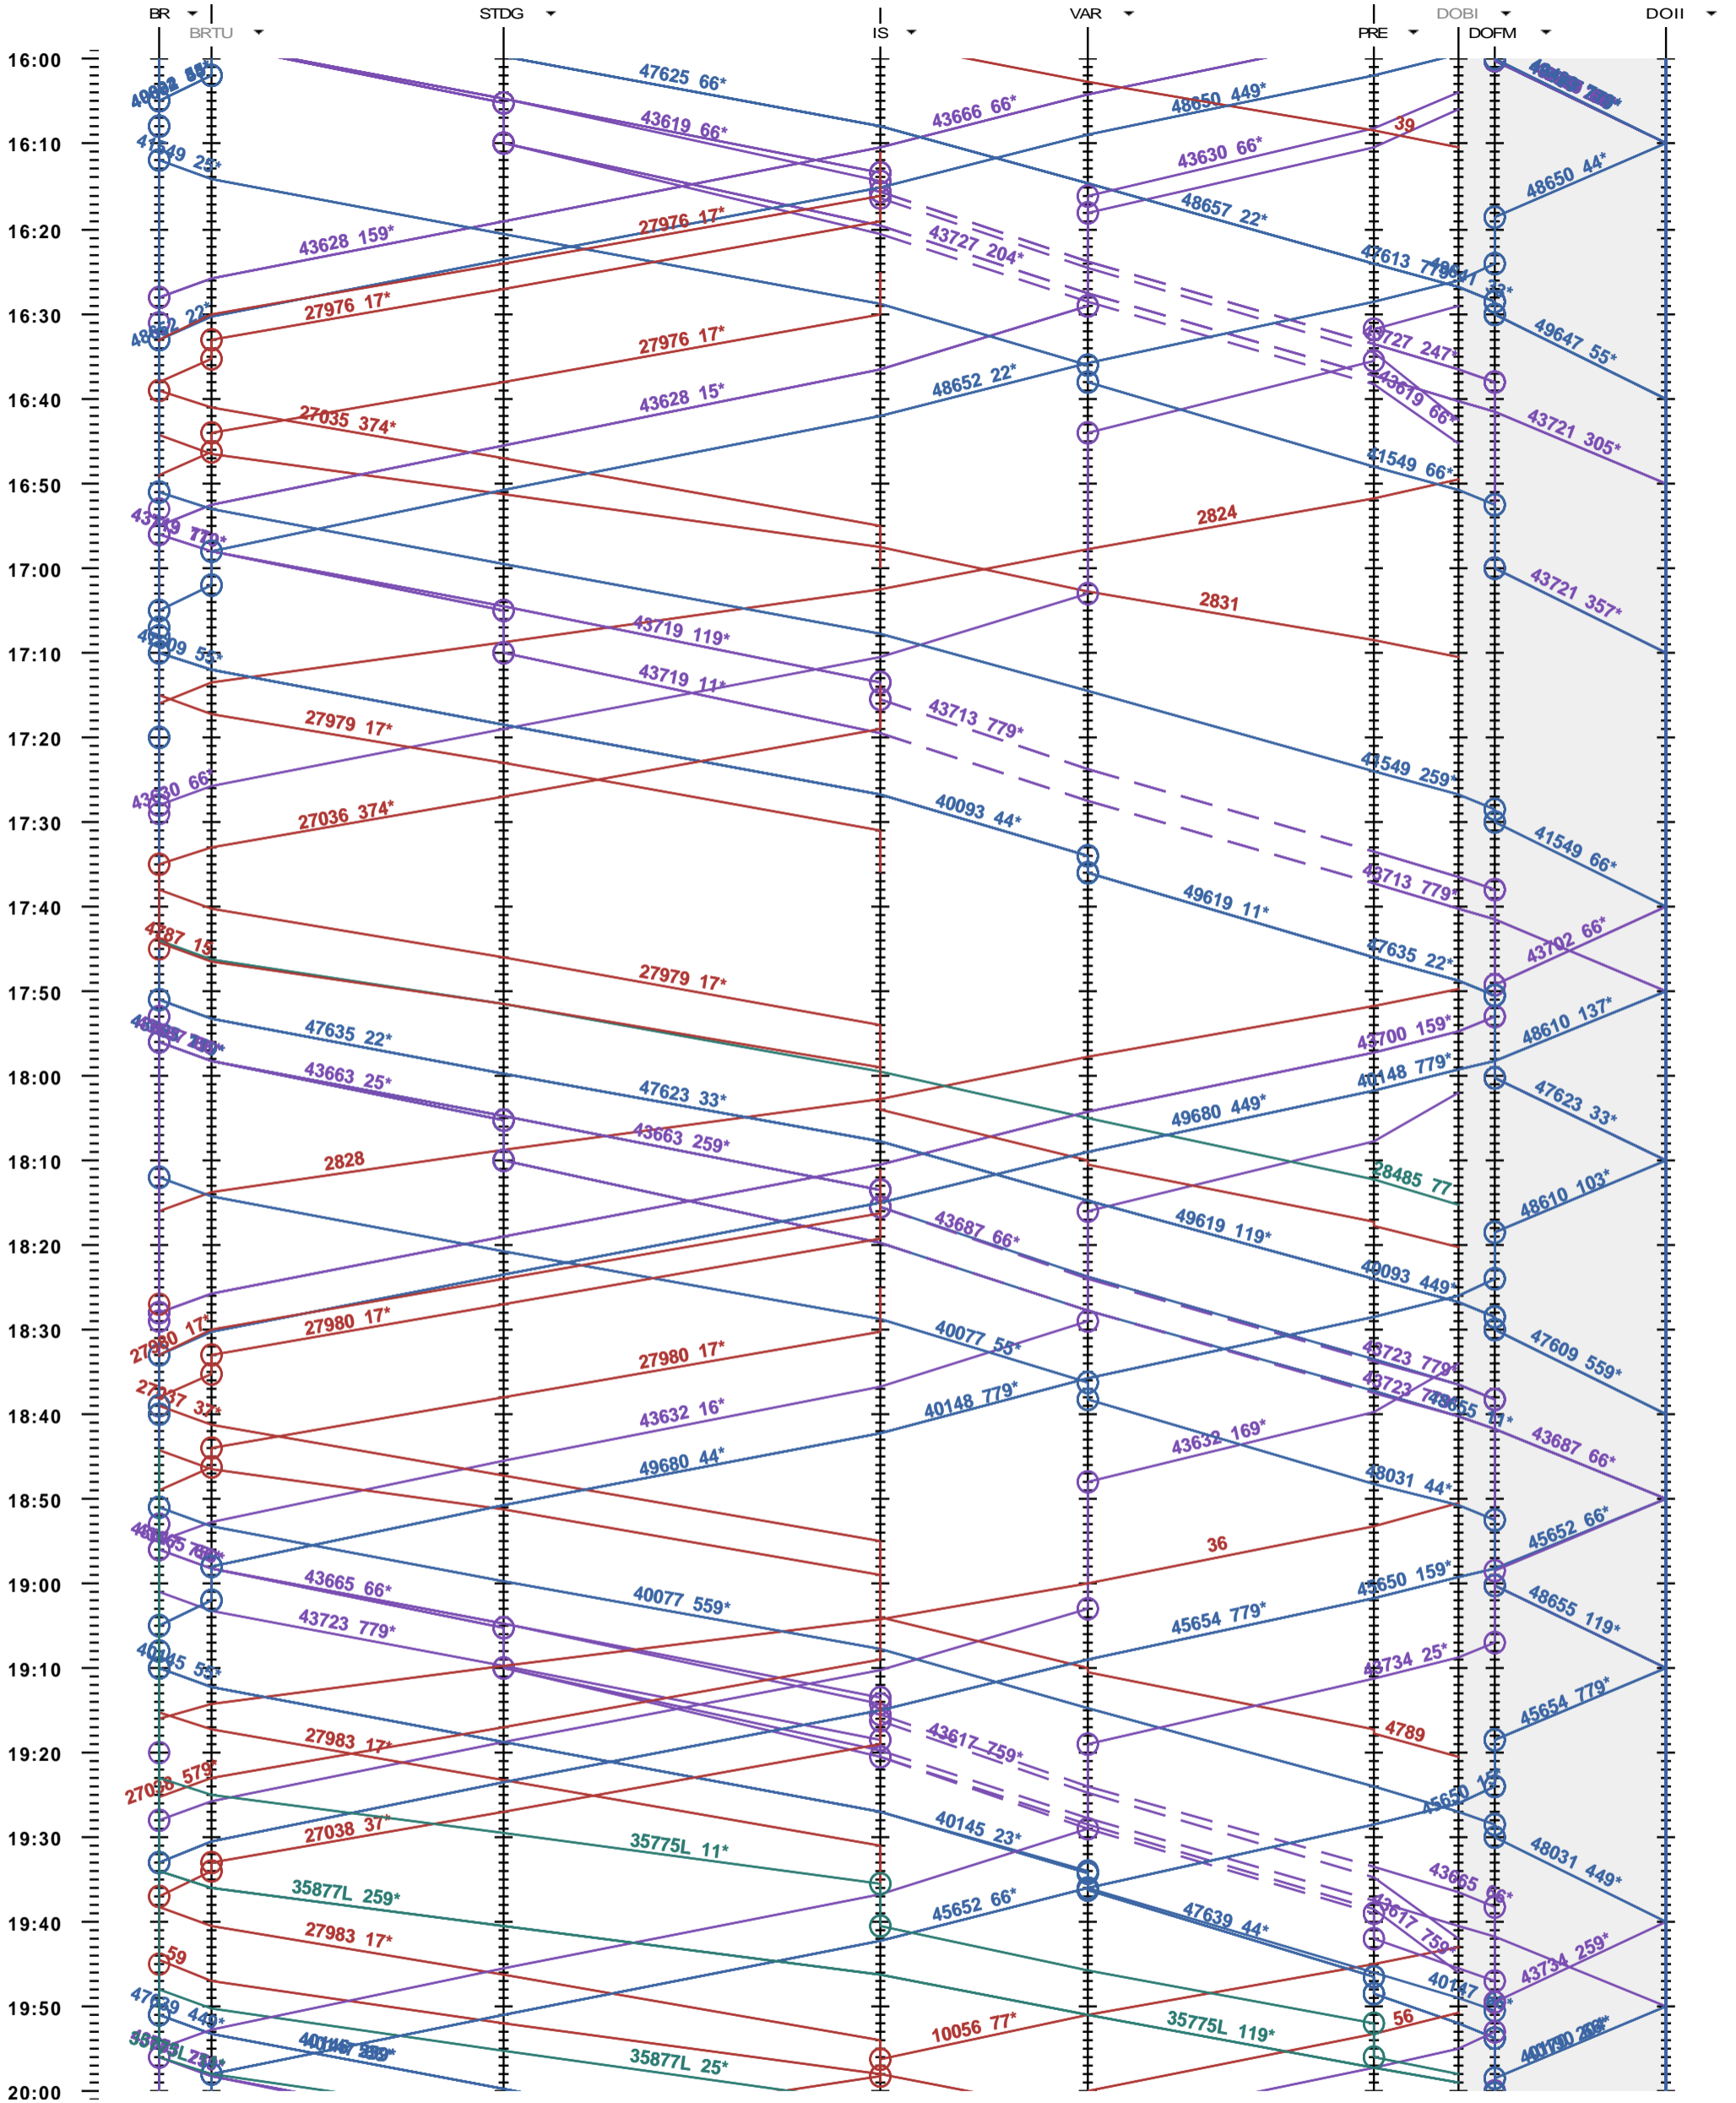

223 - Brig - Domodossola II

Fahrplanperiode 2012 (11.12.2011 - 08.12.2012)
Update 1.223
Gültig ab 11.12.2011

Darstellungsprofil Standard SBB	
—	A-Produkt PV (ICN, IC, EC) + B-Produkt PV (IR, SZ) +...
—	Kombi GV + EWLK GV + Express GV
—	Systemtrasse EWLK/Kombi + Systemtrasse P-Verkehr +...
—	Systemtrasse Störungsfall G-Verkehr
—	Studie + Studie + Studie + Studie + Studie +...
—	Studie + Studie
—	C-Produkt PV (RE) + D-Produkt PV (S, Regio)
—	Dienstverkehr
—	Systemtrasse Express + Systemtrasse SIM + Systemtrasse Störungsfall P-Verkehr +...
—	SIM
—	Studie + Studie + Studie + Studie + Studie +...