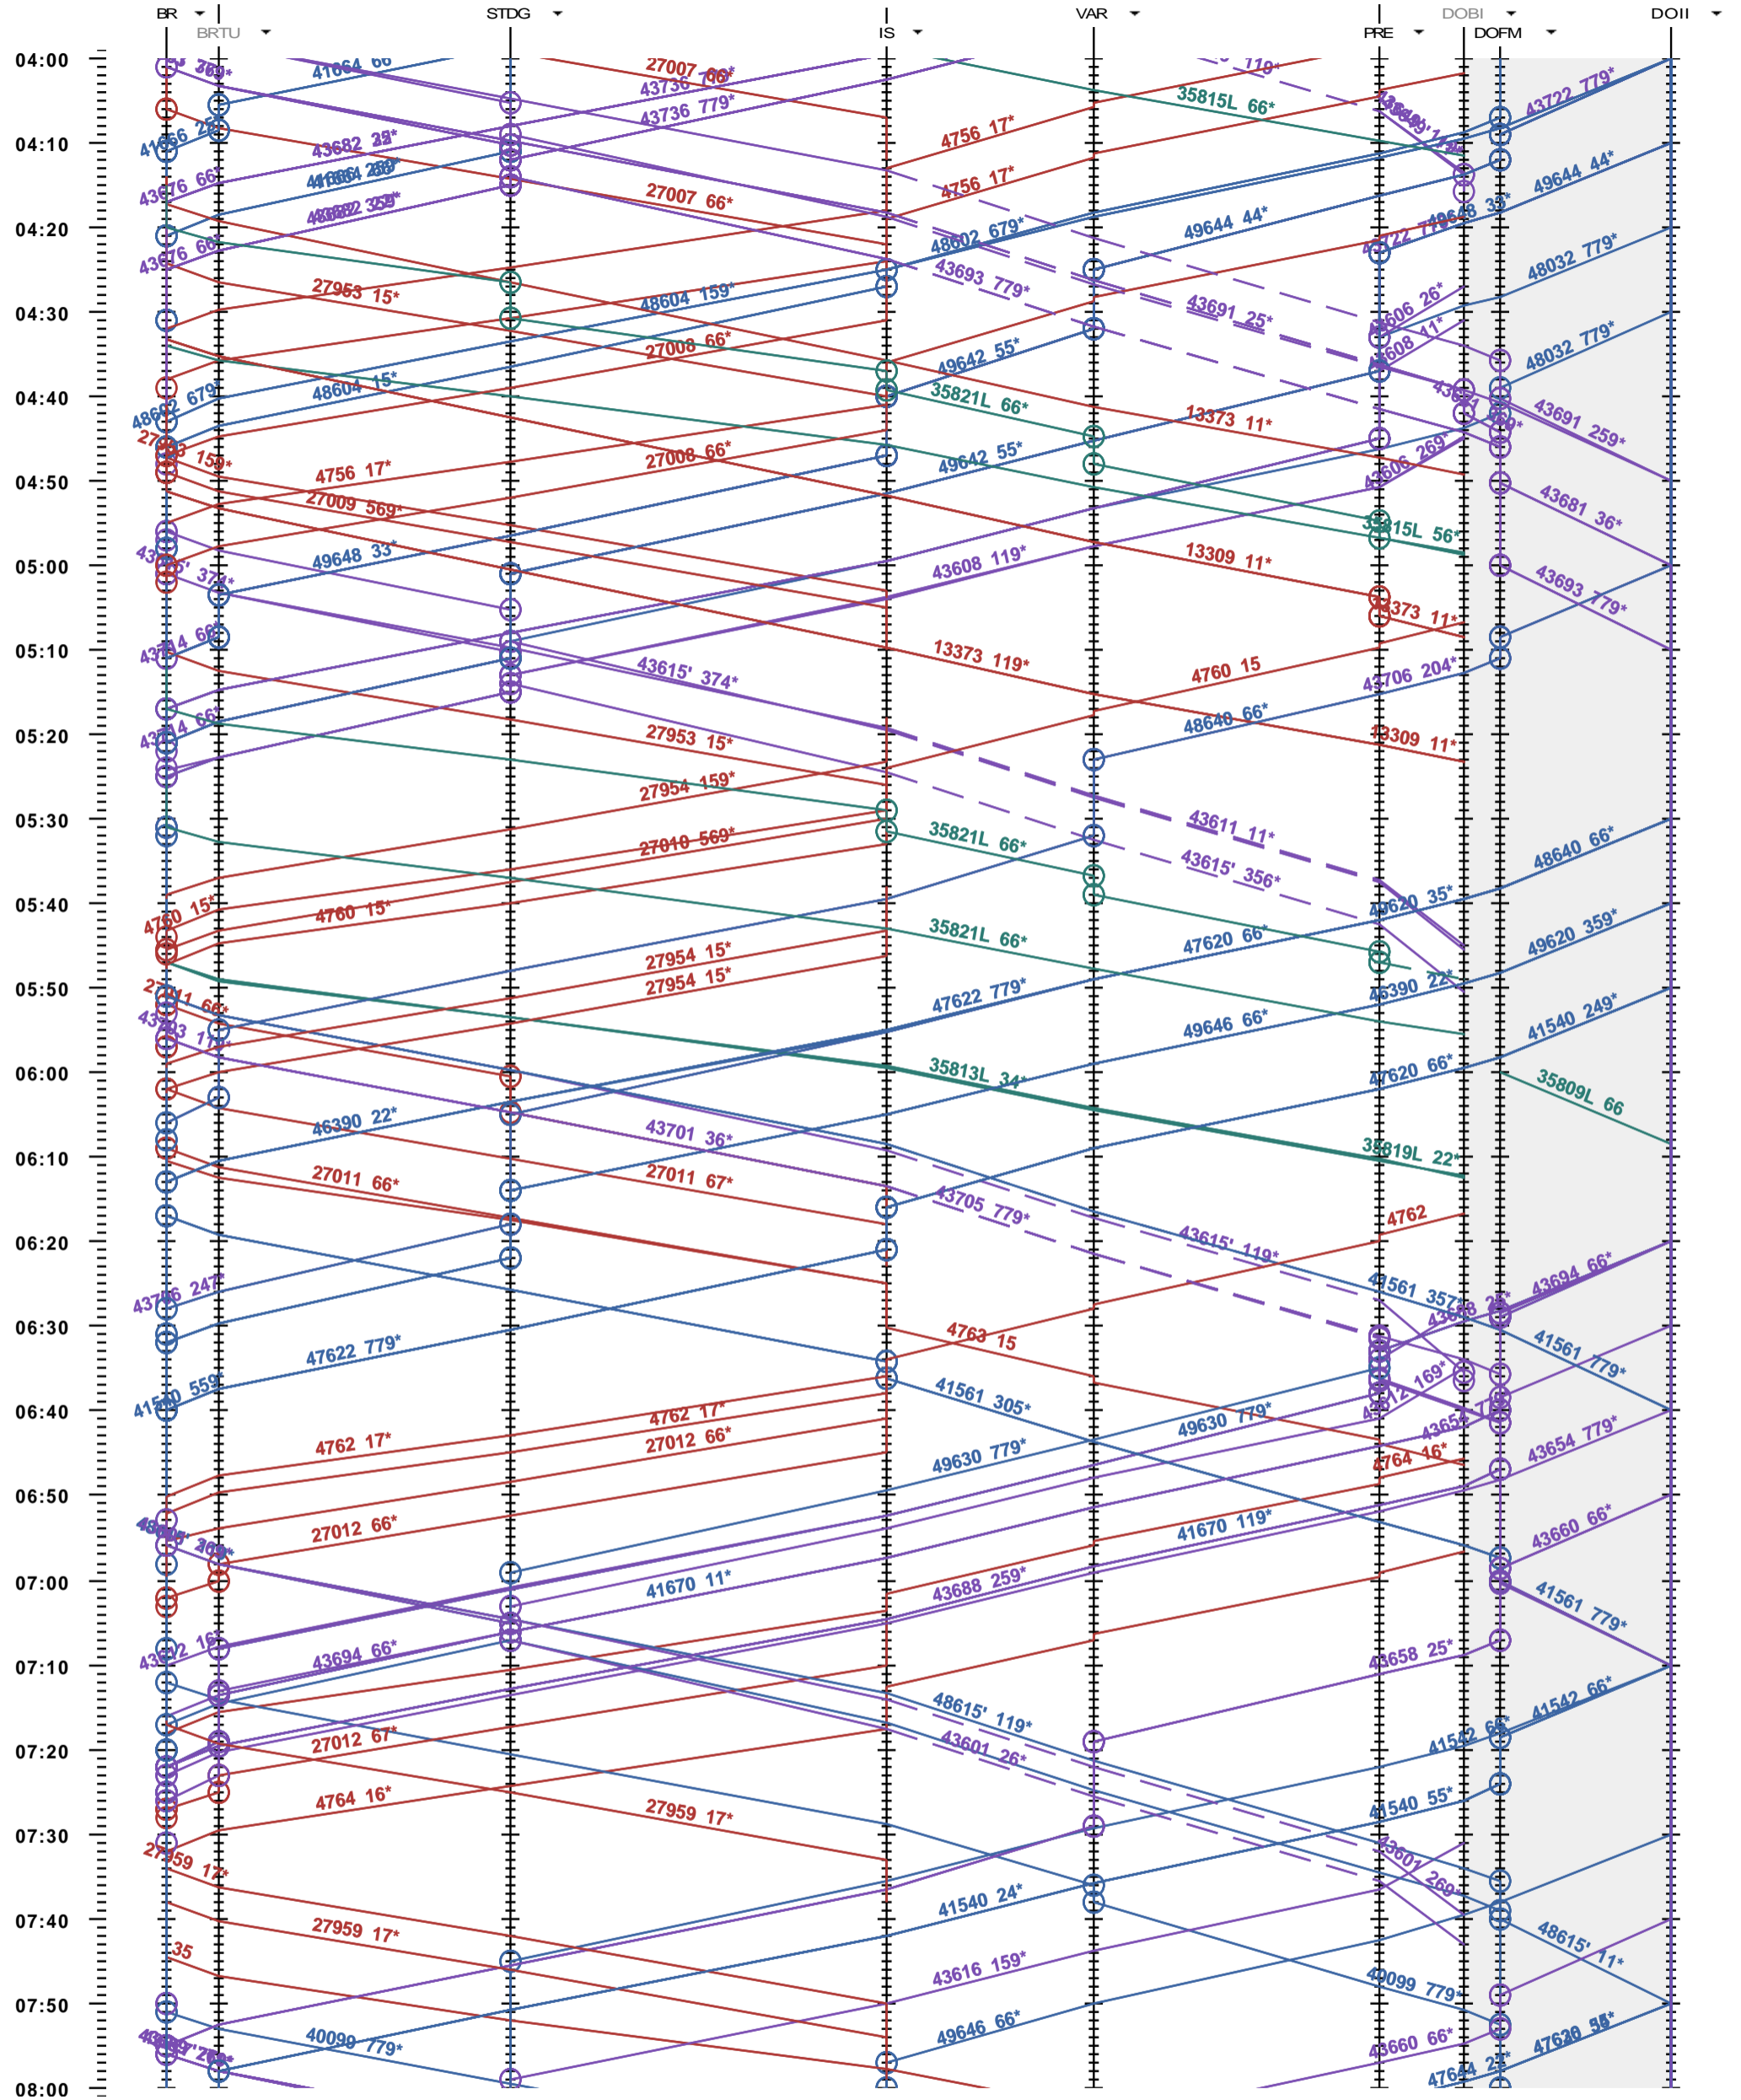

223 - Brig - Domodossola II

Fahrplanperiode 2012 (11.12.2011 - 08.12.2012)
 Update 1.223
 Gültig ab 11.12.2011

Darstellungsprofil Standard SBB	
— A-Produkt PV (ICN, IC, EC) + B-Produkt PV (IR, SZ) +...	— C-Produkt PV (RE) + D-Produkt PV (S, Regio)
— Kombi GV + EWLK GV + Express GV	— Dienstverkehr
— Systemtrasse EWLK/Kombi + Systemtrasse P-Verkehr +...	— Systemtrasse Express + Systemtrasse SIM + Systemtrasse Störfall P-Verkehr +...
— Systemtrasse Störfall G-Verkehr	— SIM
— Studie + Studie + Studie + Studie + Studie +...	— Studie + Studie + Studie + Studie + Studie +...
— Studie + Studie	

223 - Brig - Domodossola II

Fahrplanperiode 2012 (11.12.2011 - 08.12.2012)
 Update 1.223
 Gültig ab 11.12.2011

Darstellungsprofil Standard SBB	
—	A-Produkt PV (ICN, IC, EC) + B-Produkt PV (IR, SZ) +...
—	Kombi GV + EWL GV + Express GV
—	Systemtrasse EWL/Kombi + Systemtrasse P-Verkehr +...
—	Systemtrasse Störungsfall G-Verkehr
—	Studie + Studie + Studie + Studie + Studie +...
—	Studie + Studie
—	C-Produkt PV (RE) + D-Produkt PV (S, Regio)
—	Dienstverkehr
—	Systemtrasse Express + Systemtrasse SIM + Systemtrasse Störungsfall P-Verkehr +...
—	SIM
—	Studie + Studie + Studie + Studie + Studie +...

223 - Brig - Domodossola II

Fahrplanperiode 2012 (11.12.2011 - 08.12.2012)
 Update 1.223
 Gültig ab 11.12.2011

Darstellungsprofil Standard SBB	
—	A-Produkt PV (ICN, IC, EC) + B-Produkt PV (IR, SZ) + ...
—	Kombi GV + EWL GV + Express GV
—	Systemtrasse EWL/Kombi + Systemtrasse P-Verkehr + ...
—	Systemtrasse Störungsfall G-Verkehr
—	Studie + Studie + Studie + Studie + Studie + ...
—	Studie + Studie
—	C-Produkt PV (RE) + D-Produkt PV (S, Regio)
—	Dienstverkehr
—	Systemtrasse Express + Systemtrasse SIM + Systemtrasse Störungsfall P-Verkehr + ...
—	SIM
—	Studie + Studie + Studie + Studie + Studie + ...