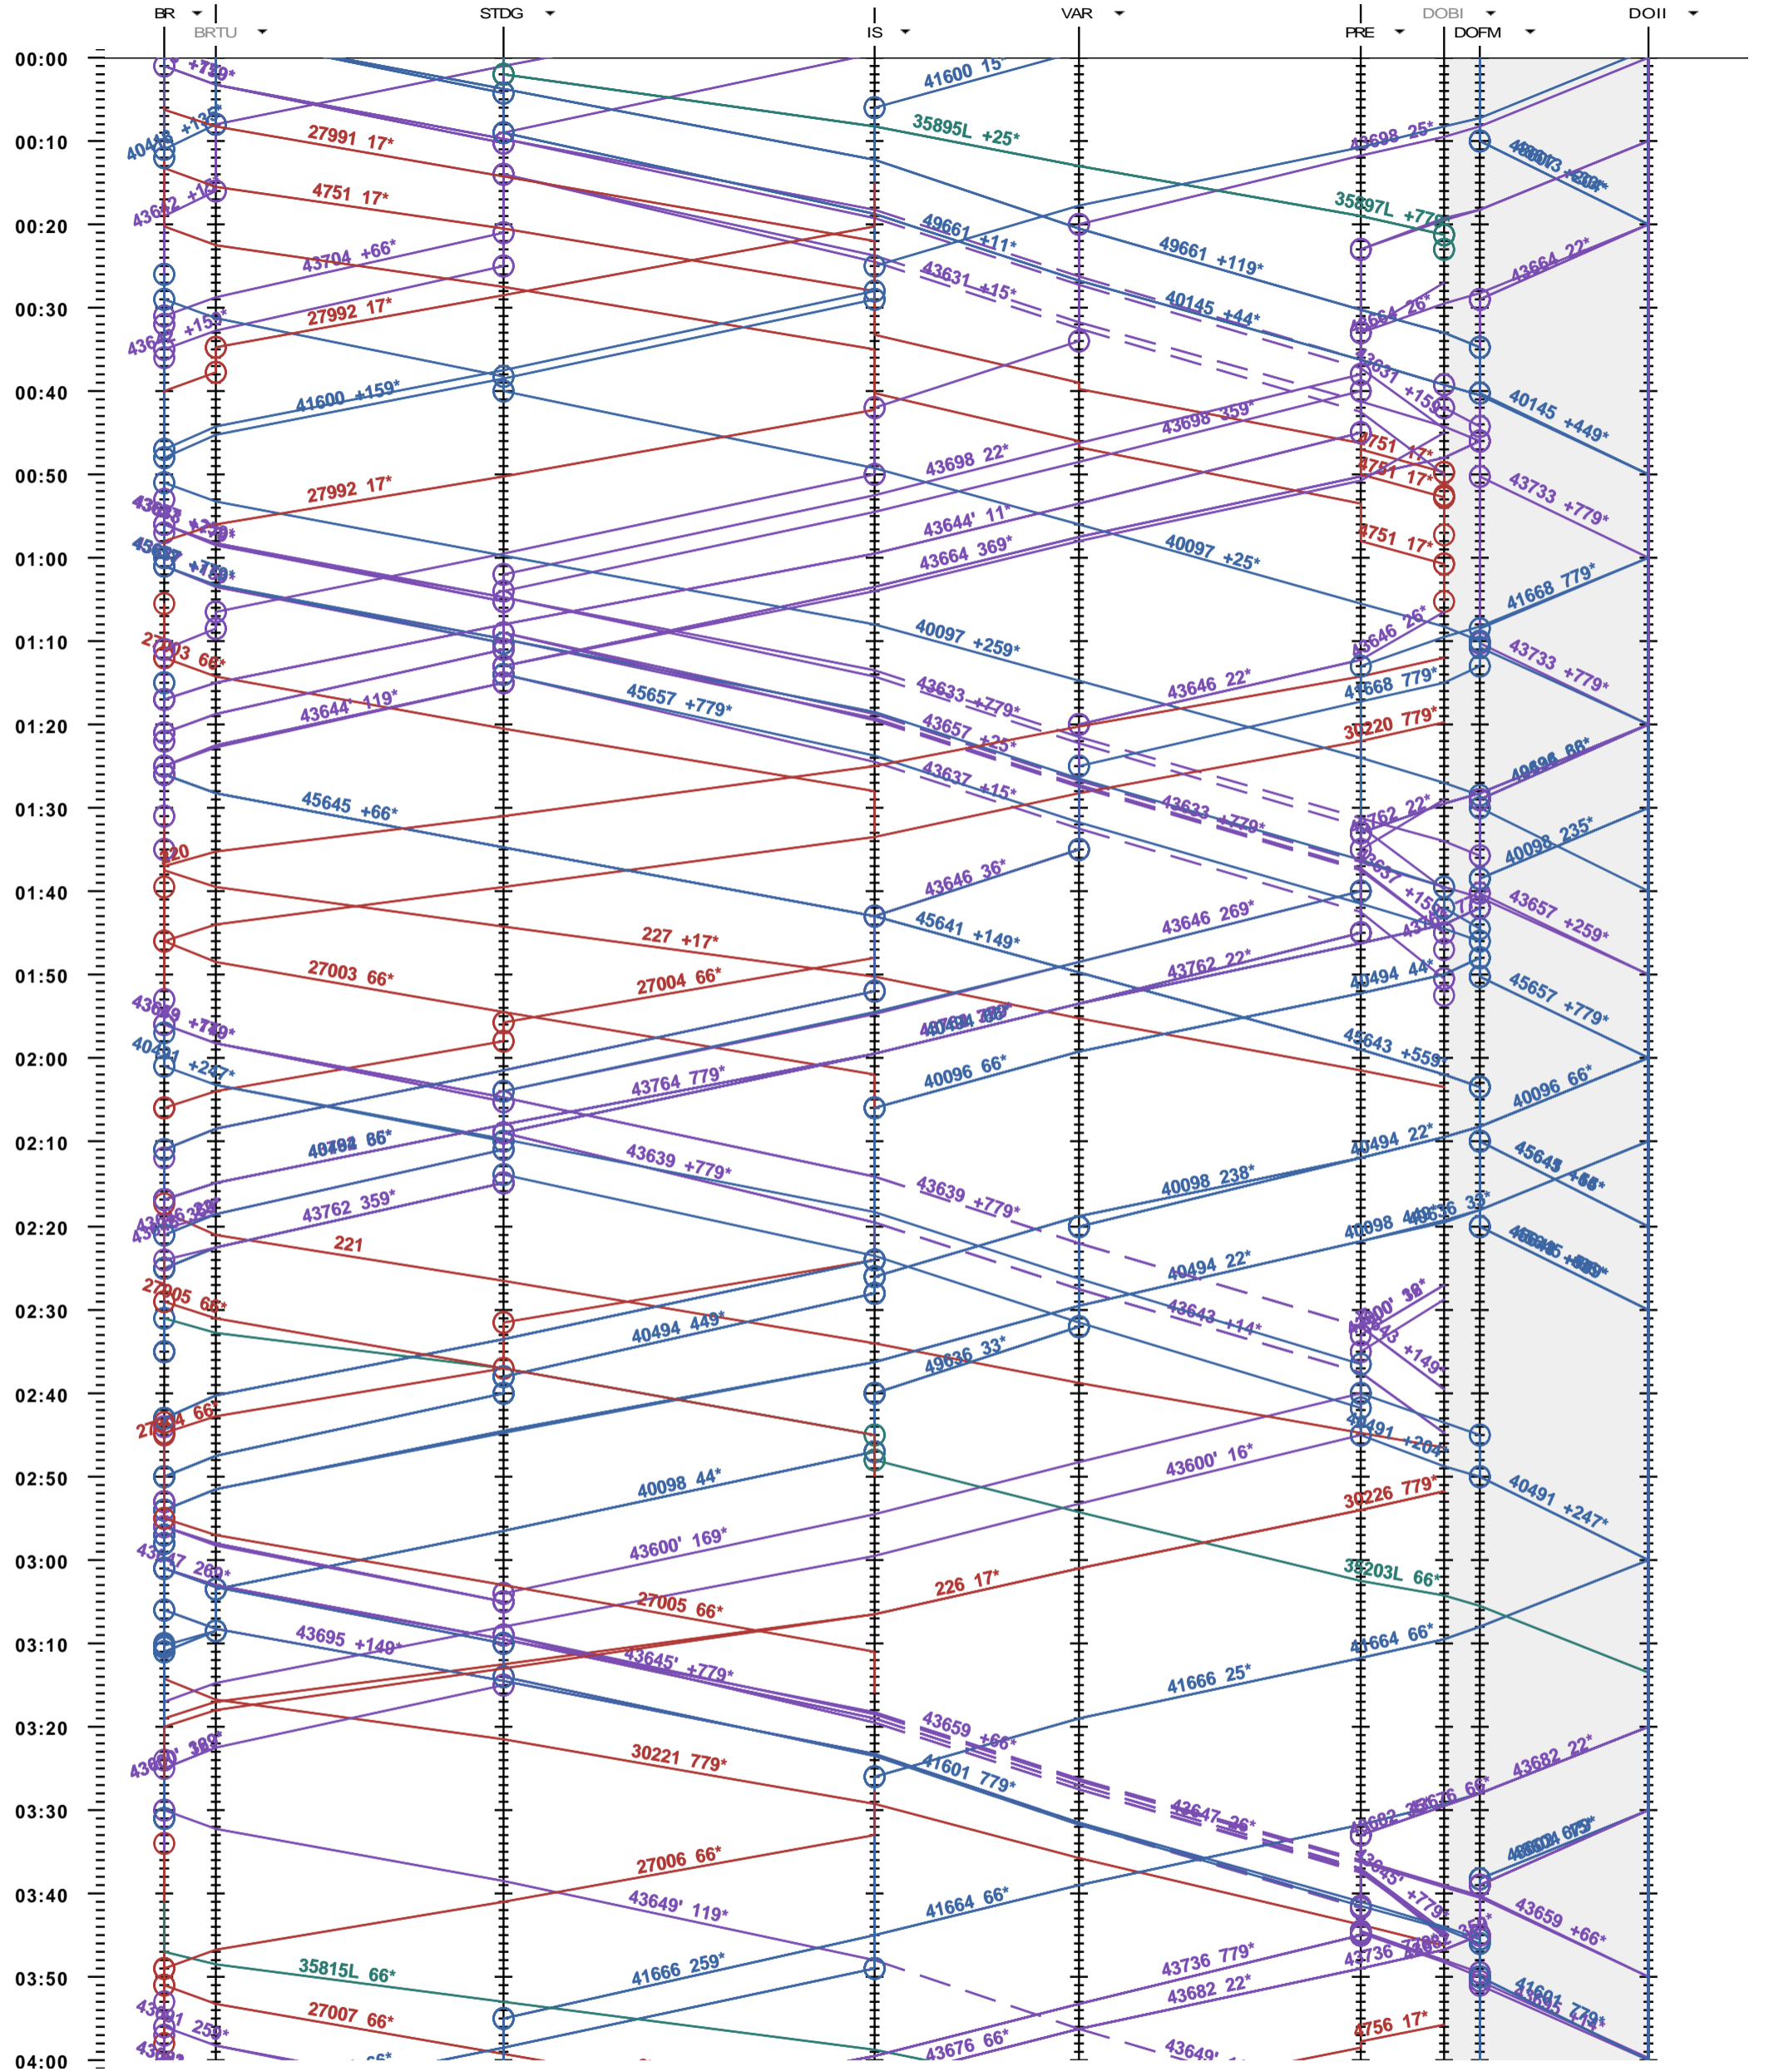

223 - Brig - Domodossola II

Fahrplanperiode 2012 (11.12.2011 - 08.12.2012)
 Update 1.223
 Gültig ab 11.12.2011

Darstellungsprofil Standard SBB	
— A-Produkt PV (ICN, IC, EC) + B-Produkt PV (IR, SZ) +...	— C-Produkt PV (RE) + D-Produkt PV (S, Regio)
— Kombi GV + EWLK GV + Express GV	— Dienstverkehr
— Systemtrasse EWLK/Kombi + Systemtrasse P-Verkehr +...	— Systemtrasse Express + Systemtrasse SIM + Systemtrasse Störfall P-Verkehr +...
— Systemtrasse Störfall G-Verkehr	— SIM
— Studie + Studie + Studie + Studie + Studie +...	— Studie + Studie + Studie + Studie + Studie +...
— Studie + Studie	

223 - Brig - Domodossola II

Fahrplanperiode 2012 (11.12.2011 - 08.12.2012)
 Update 1.223
 Gültig ab 11.12.2011

Darstellungsprofil Standard SBB	
—	A-Produkt PV (ICN, IC, EC) + B-Produkt PV (IR, SZ) +...
—	Kombi GV + EWL GV + Express GV
—	Systemtrasse EWL/Kombi + Systemtrasse P-Verkehr +...
—	Systemtrasse Störungsfall G-Verkehr
—	Studie + Studie + Studie + Studie + Studie +...
—	Studie + Studie
—	C-Produkt PV (RE) + D-Produkt PV (S, Regio)
—	Dienstverkehr
—	Systemtrasse Express + Systemtrasse SIM + Systemtrasse Störungsfall P-Verkehr +...
—	SIM
—	Studie + Studie + Studie + Studie + Studie +...

223 - Brig - Domodossola II

Fahrplanperiode 2012 (11.12.2011 - 08.12.2012)
 Update 1.223
 Gültig ab 11.12.2011

Darstellungsprofil Standard SBB	
—	A-Produkt PV (ICN, IC, EC) + B-Produkt PV (IR, SZ) + ...
—	Kombi GV + EWL GV + Express GV
—	Systemtrasse EWL/Kombi + Systemtrasse P-Verkehr + ...
—	Systemtrasse Störungsfall G-Verkehr
—	Studie + Studie + Studie + Studie + Studie + ...
—	Studie + Studie
—	C-Produkt PV (RE) + D-Produkt PV (S, Regio)
—	Dienstverkehr
—	Systemtrasse Express + Systemtrasse SIM + Systemtrasse Störungsfall P-Verkehr + ...
—	SIM
—	Studie + Studie + Studie + Studie + Studie + ...