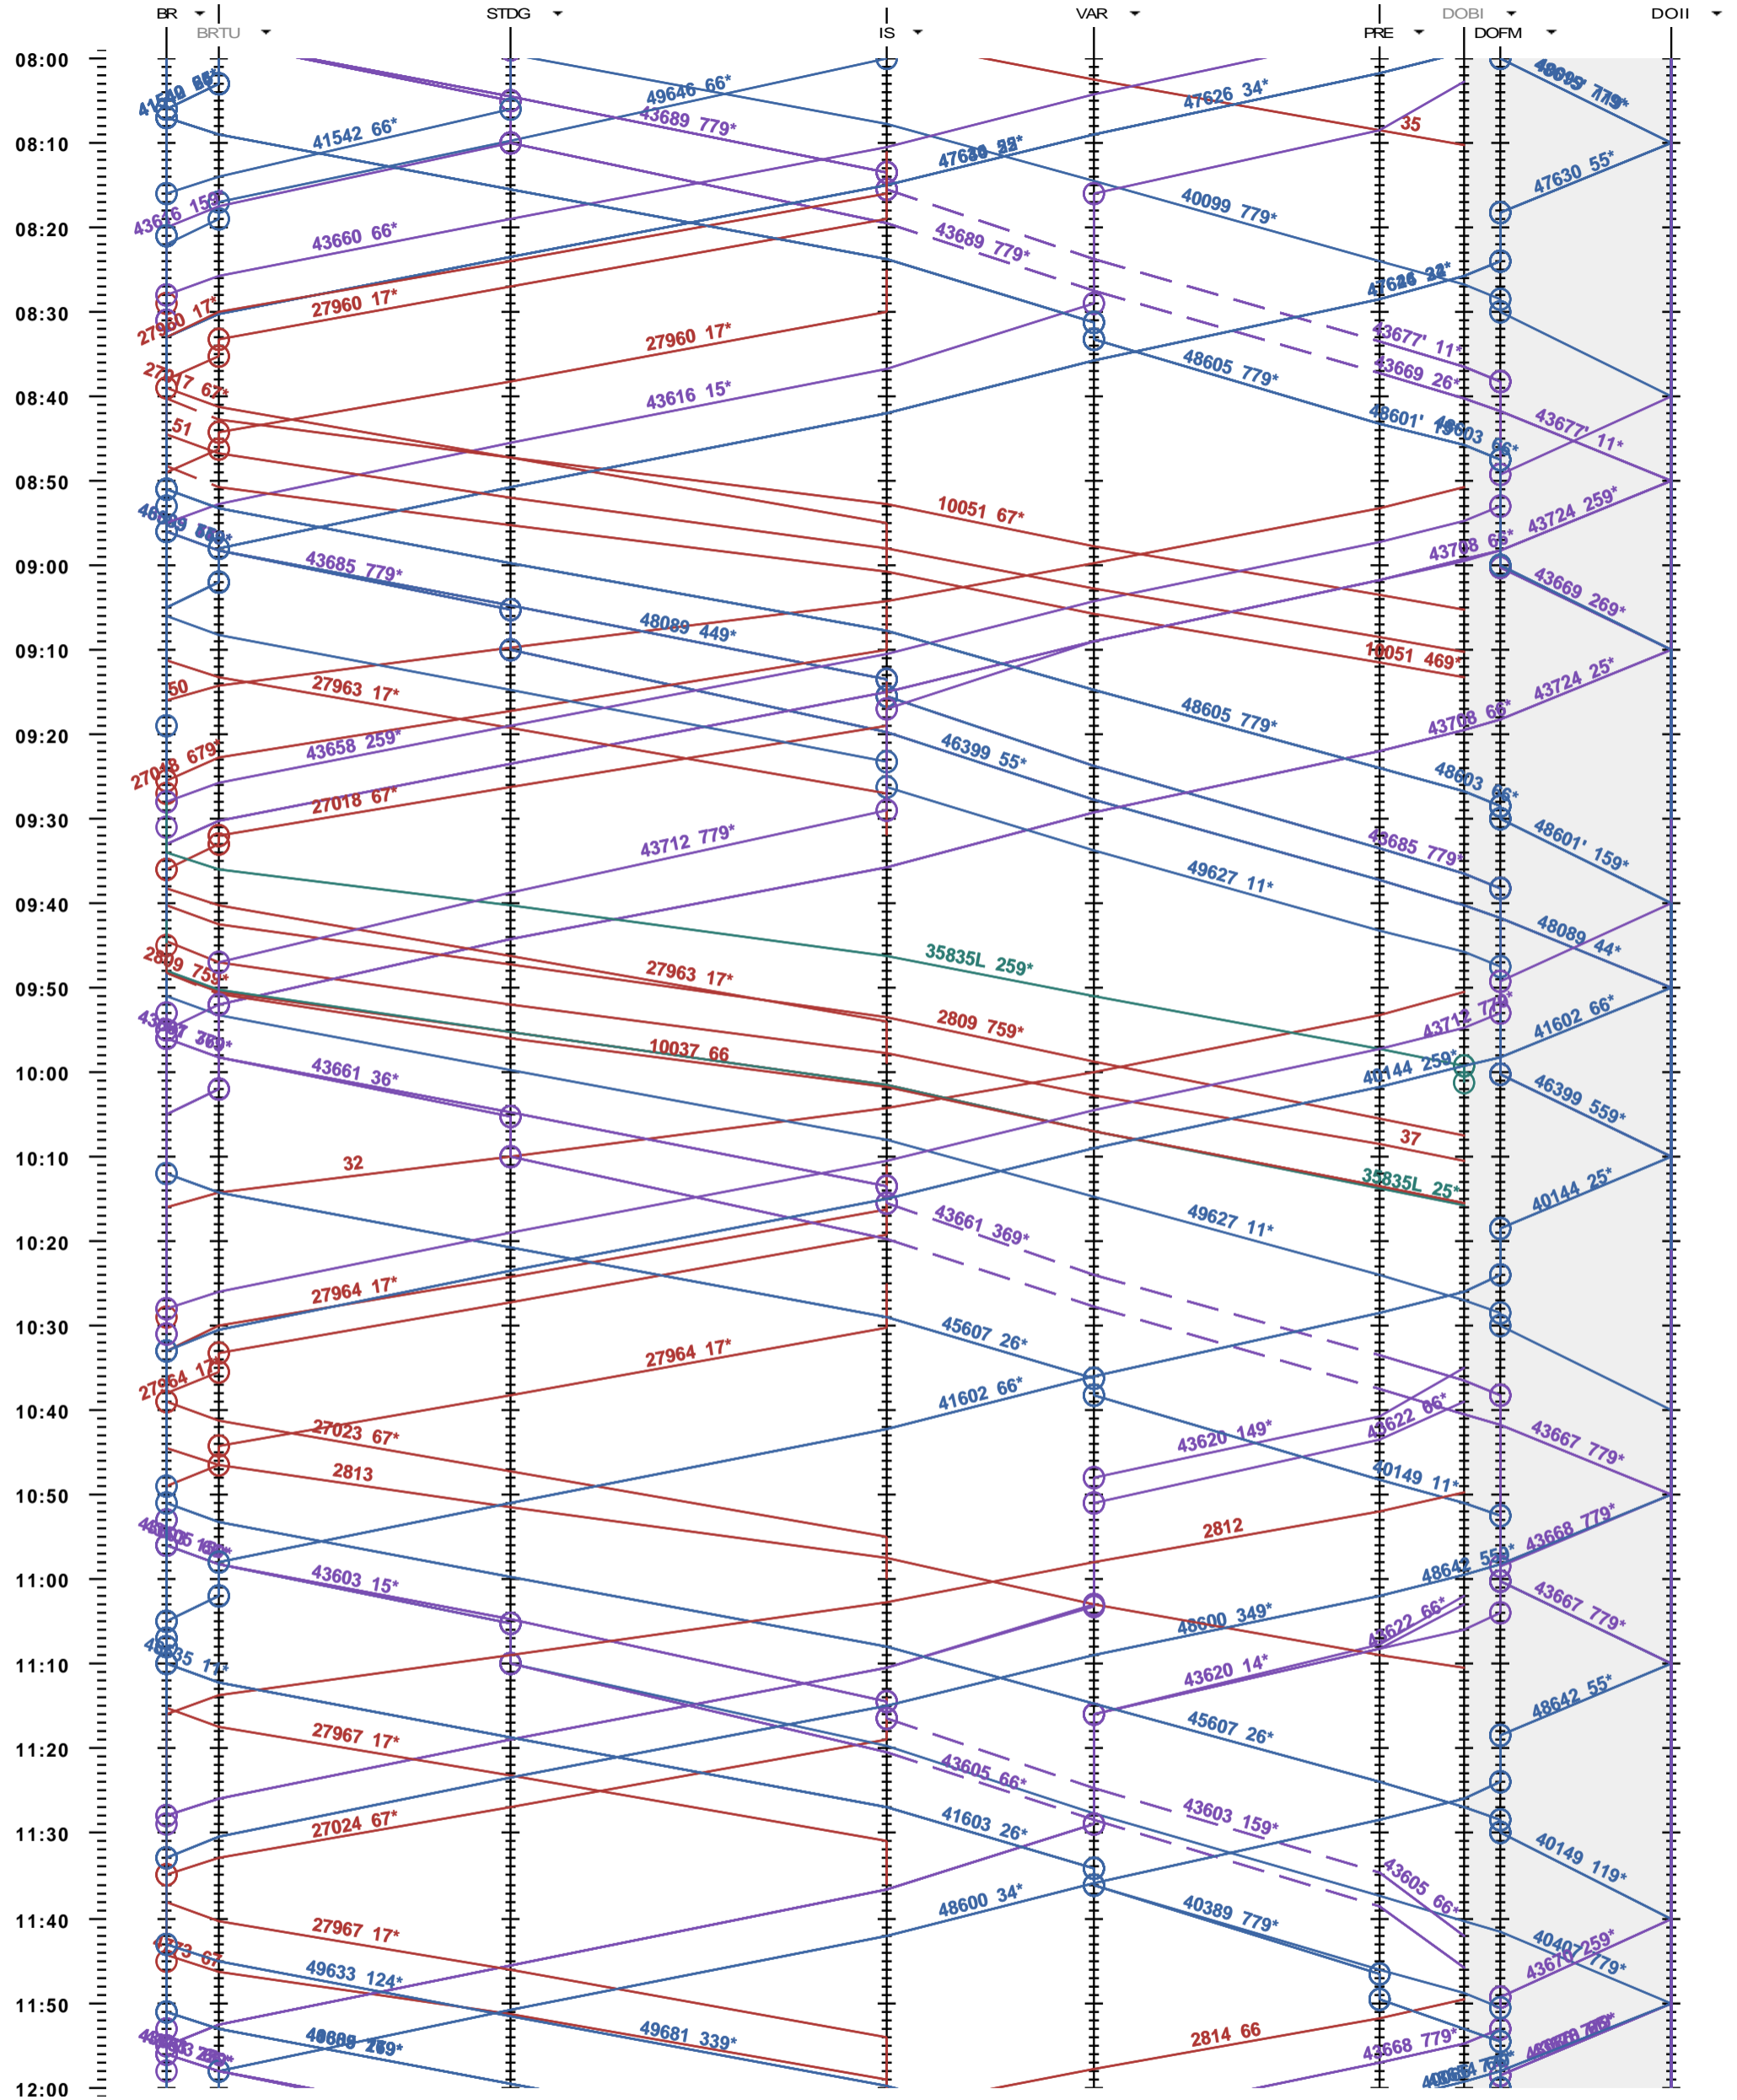

223 - Brig - Domodossola II

Fahrplanperiode 2012 (11.12.2011 - 08.12.2012)
 Update 1.223
 Gültig ab 11.12.2011

Darstellungsprofil Standard SBB	
— A-Produkt PV (ICN, IC, EC) + B-Produkt PV (IR, SZ) +...	— C-Produkt PV (RE) + D-Produkt PV (S, Regio)
— Kombi GV + EWLK GV + Express GV	— Dienstverkehr
— Systemtrasse EWLK/Kombi + Systemtrasse P-Verkehr +...	— Systemtrasse Express + Systemtrasse SIM + Systemtrasse Störfall P-Verkehr +...
— Systemtrasse Störfall G-Verkehr	— SIM
— Studie + Studie + Studie + Studie + Studie +...	— Studie + Studie + Studie + Studie + Studie +...
— Studie + Studie	

223 - Brig - Domodossola II

Fahrplanperiode 2012 (11.12.2011 - 08.12.2012)
 Update 1.223
 Gültig ab 11.12.2011

Darstellungsprofil Standard SBB	
—	A-Produkt PV (ICN, IC, EC) + B-Produkt PV (IR, SZ) +...
—	Kombi GV + EWL GV + Express GV
—	Systemtrasse EWL/Kombi + Systemtrasse P-Verkehr +...
—	Systemtrasse Störungsfall G-Verkehr
—	Studie + Studie + Studie + Studie + Studie +...
—	Studie + Studie
—	C-Produkt PV (RE) + D-Produkt PV (S, Regio)
—	Dienstverkehr
—	Systemtrasse Express + Systemtrasse SIM + Systemtrasse Störungsfall P-Verkehr +...
—	SIM
—	Studie + Studie + Studie + Studie + Studie +...

223 - Brig - Domodossola II

Fahrplanperiode 2012 (11.12.2011 - 08.12.2012)
 Update 1.223
 Gültig ab 11.12.2011

Darstellungsprofil Standard SBB	
—	A-Produkt PV (ICN, IC, EC) + B-Produkt PV (IR, SZ) + ...
—	Kombi GV + EWL GV + Express GV
—	Systemtrasse EWL/Kombi + Systemtrasse P-Verkehr + ...
—	Systemtrasse Störungsfall G-Verkehr
—	Studie + Studie + Studie + Studie + Studie + ...
—	Studie + Studie
—	C-Produkt PV (RE) + D-Produkt PV (S, Regio)
—	Dienstverkehr
—	Systemtrasse Express + Systemtrasse SIM + Systemtrasse Störungsfall P-Verkehr + ...
—	SIM
—	Studie + Studie + Studie + Studie + Studie + ...