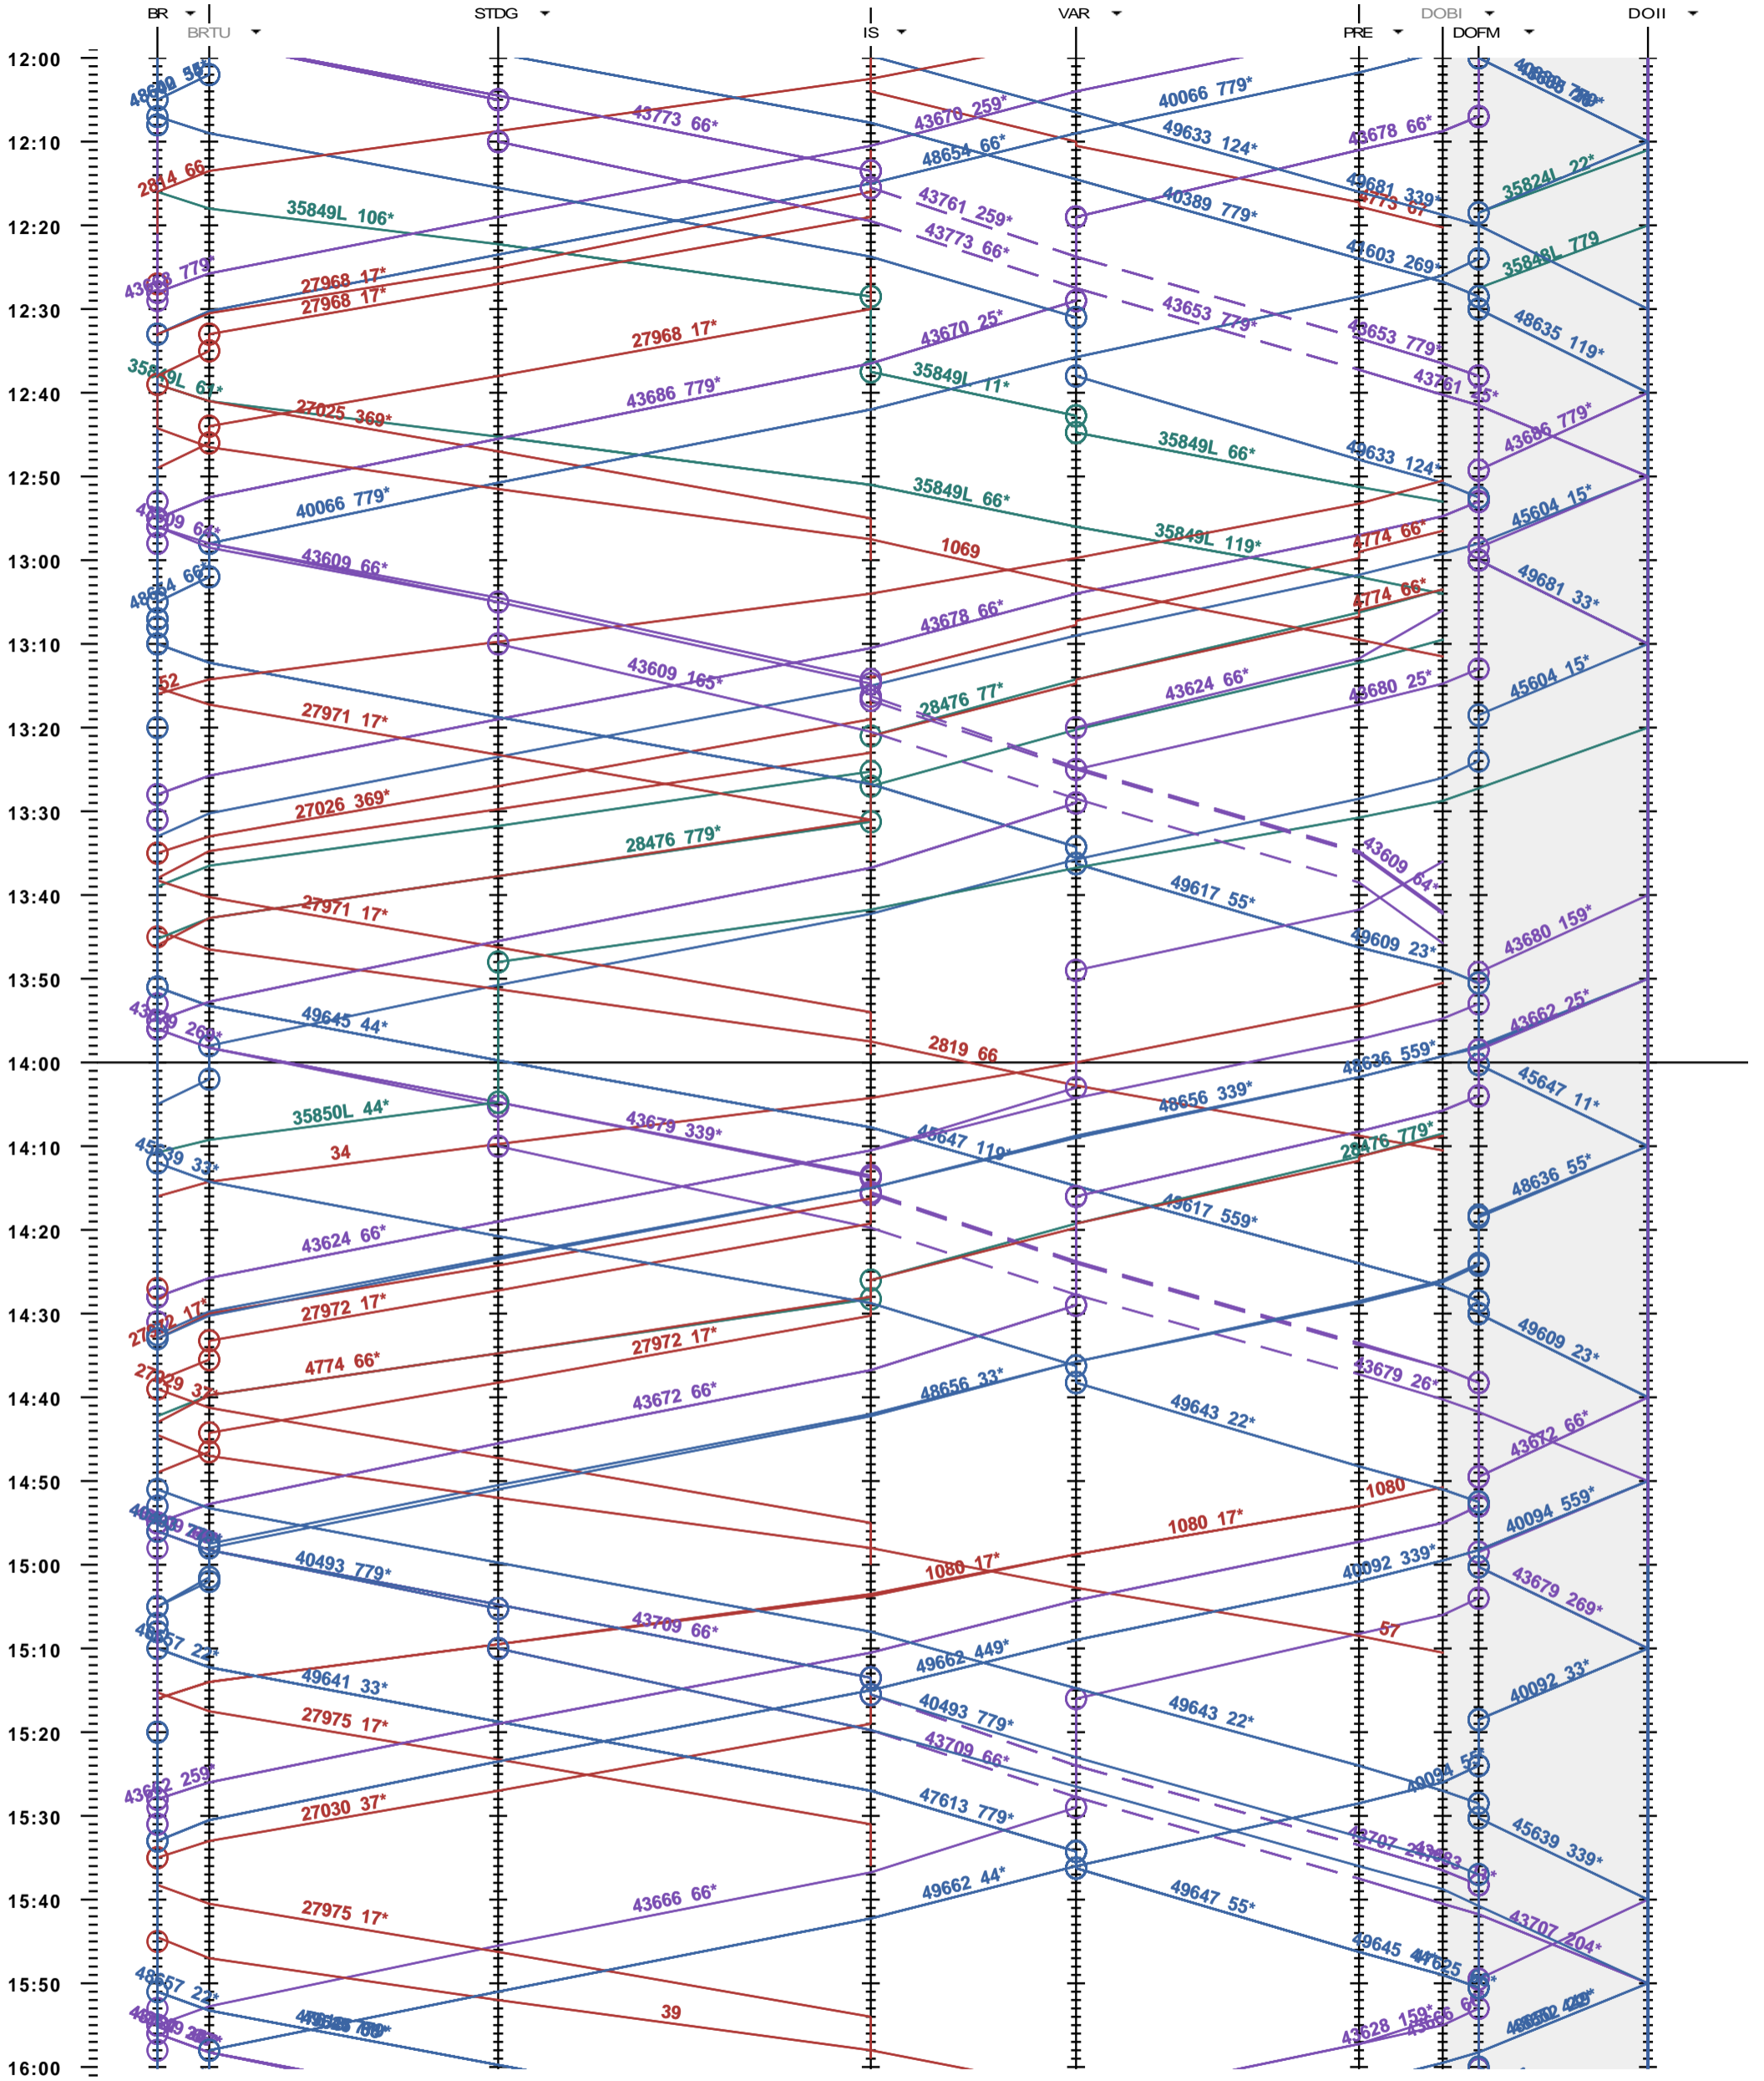

223 - Brig - Domodossola II

Fahrplanperiode 2012 (11.12.2011 - 08.12.2012)
Update 1.223
Gültig ab 11.12.2011

Darstellungsprofil Standard SBB	
—	A-Produkt PV (ICN, IC, EC) + B-Produkt PV (IR, SZ) +...
—	Kombi GV + EWLK GV + Express GV
—	Systemtrasse EWLK/Kombi + Systemtrasse P-Verkehr +...
—	Systemtrasse Störungsfall G-Verkehr
—	Studie + Studie + Studie + Studie + Studie +...
—	Studie + Studie
—	C-Produkt PV (RE) + D-Produkt PV (S, Regio)
—	Dienstverkehr
—	Systemtrasse Express + Systemtrasse SIM + Systemtrasse Störungsfall P-Verkehr +...
—	SIM
—	Studie + Studie + Studie + Studie + Studie +...