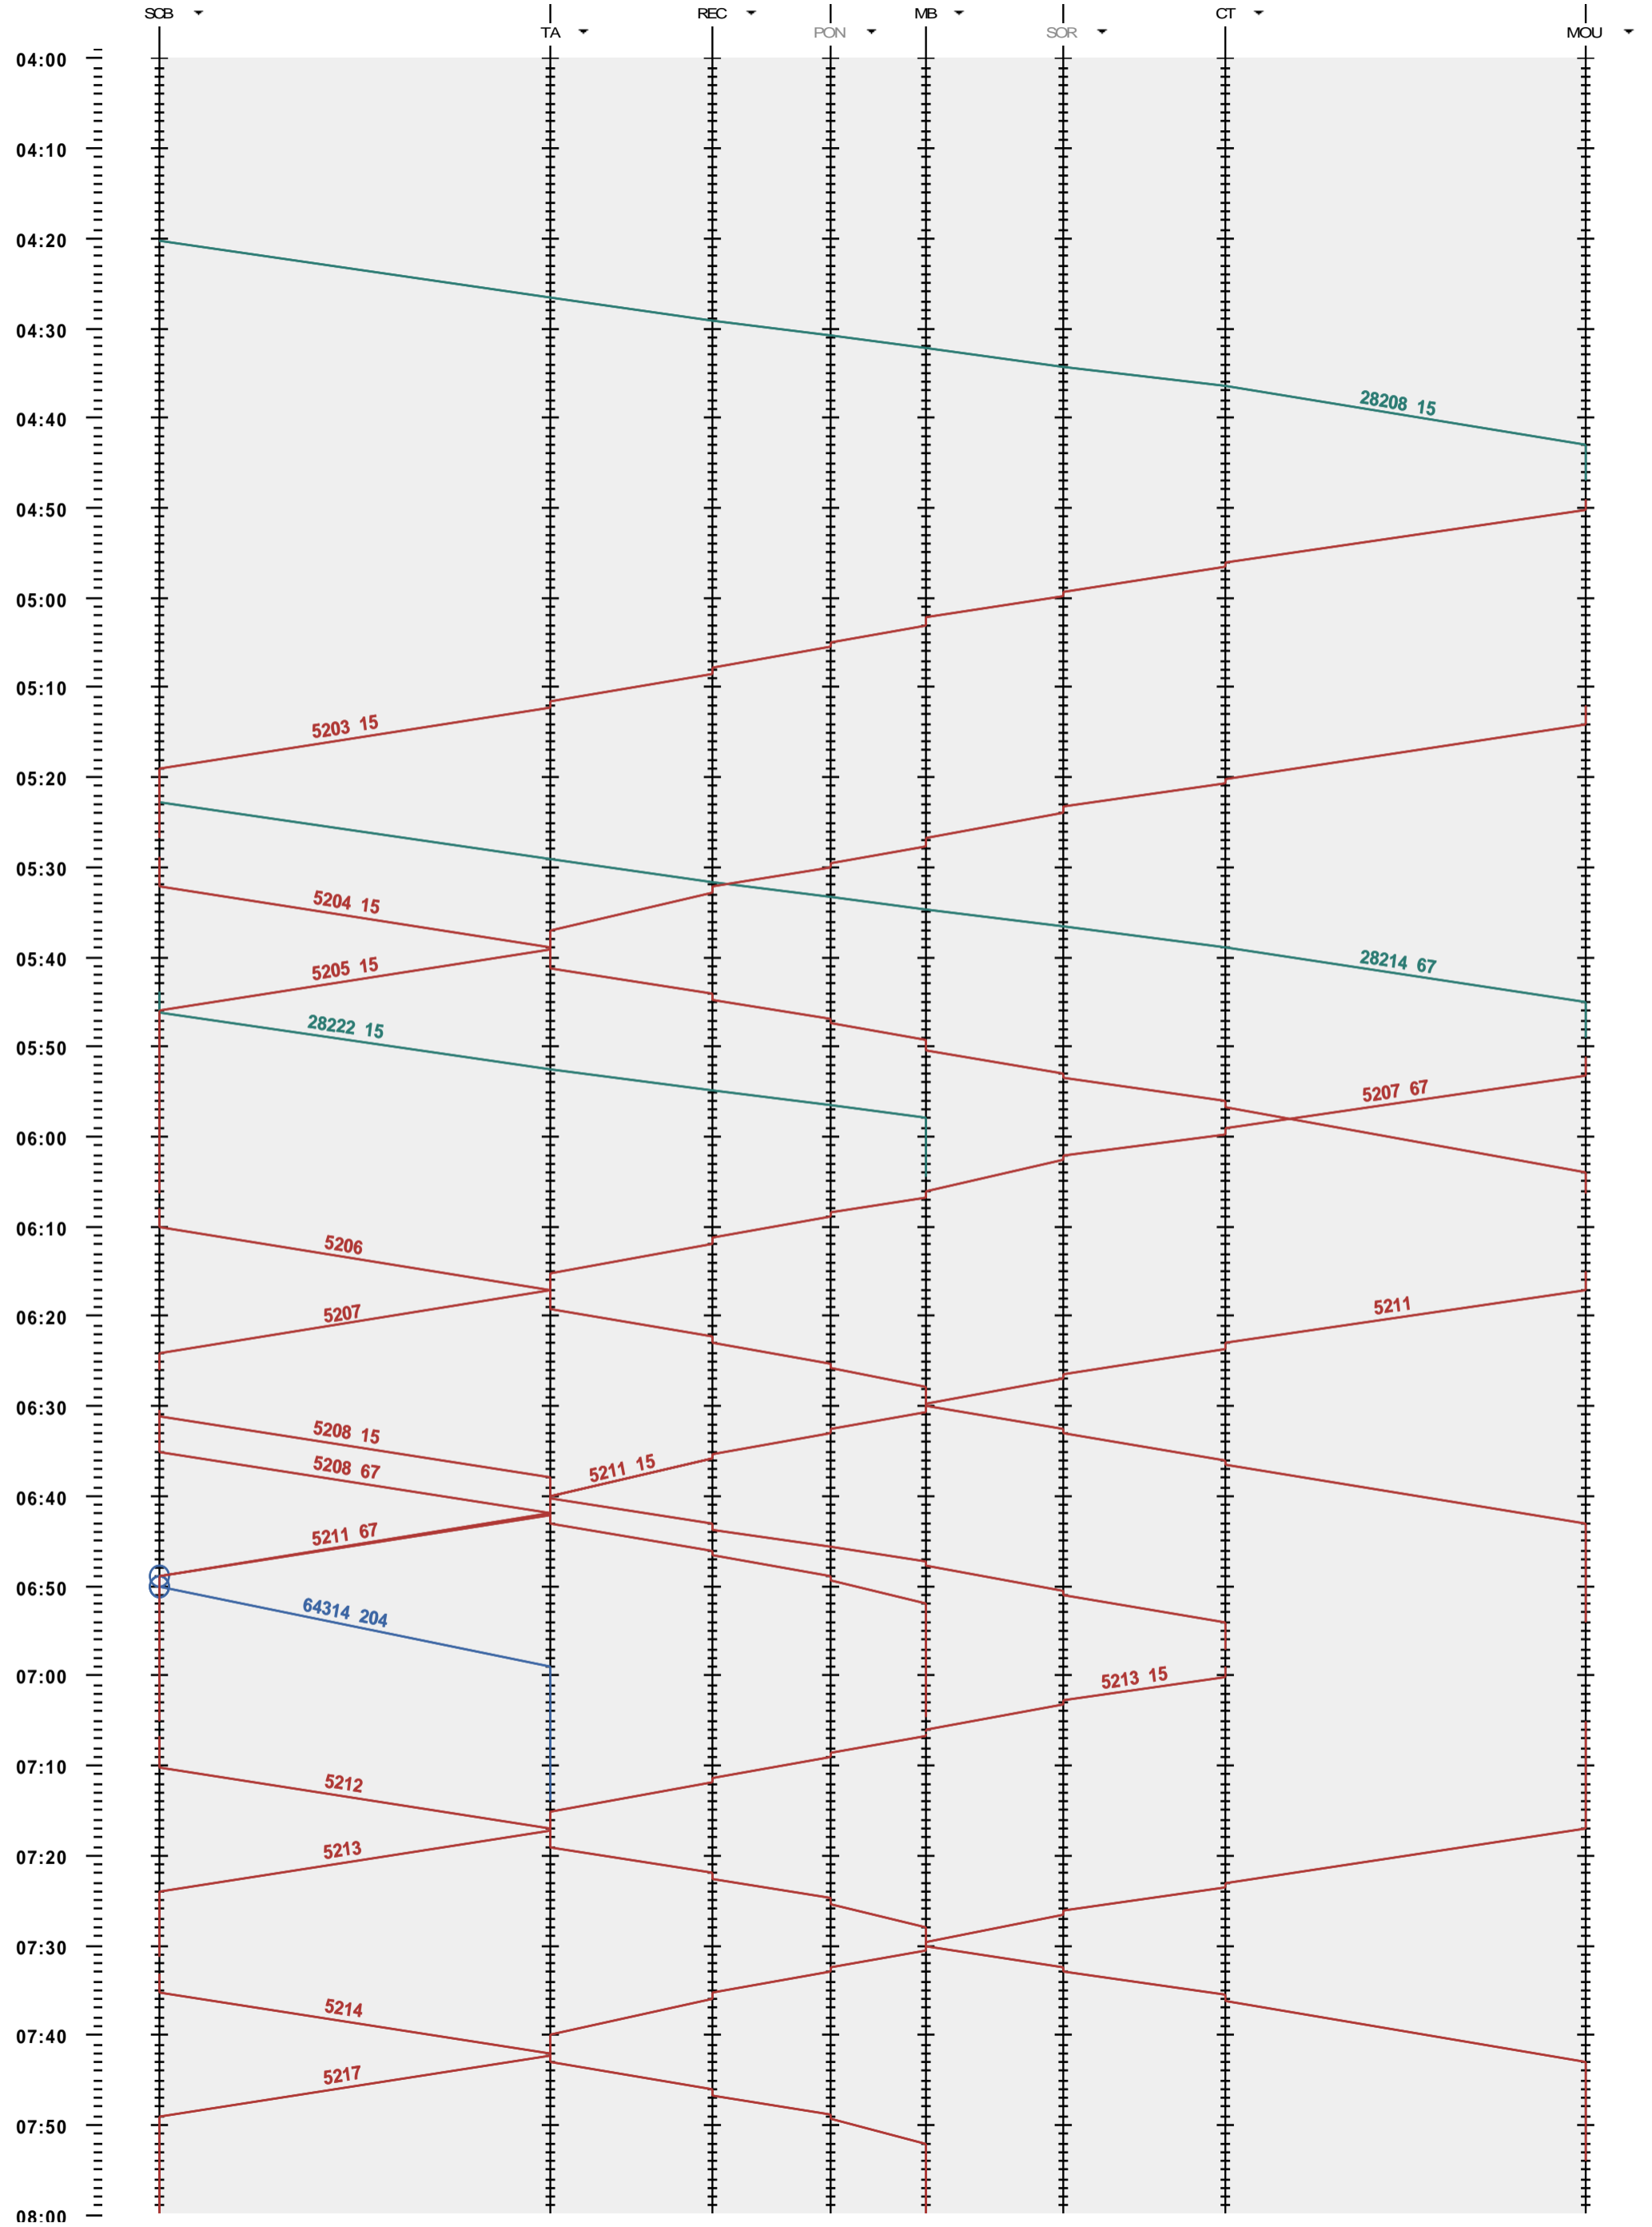

282 - Sonceboz-Sombeval - Moutier

Fahrplanperiode 2012 (11.12.2011 - 08.12.2012)  
 Update 1.282  
 Gültig ab 11.12.2011

282 - Sonceboz-Sombeval - Moutier

Fahrplanperiode 2012 (11.12.2011 - 08.12.2012)  
 Update 1.282  
 Gültig ab 11.12.2011