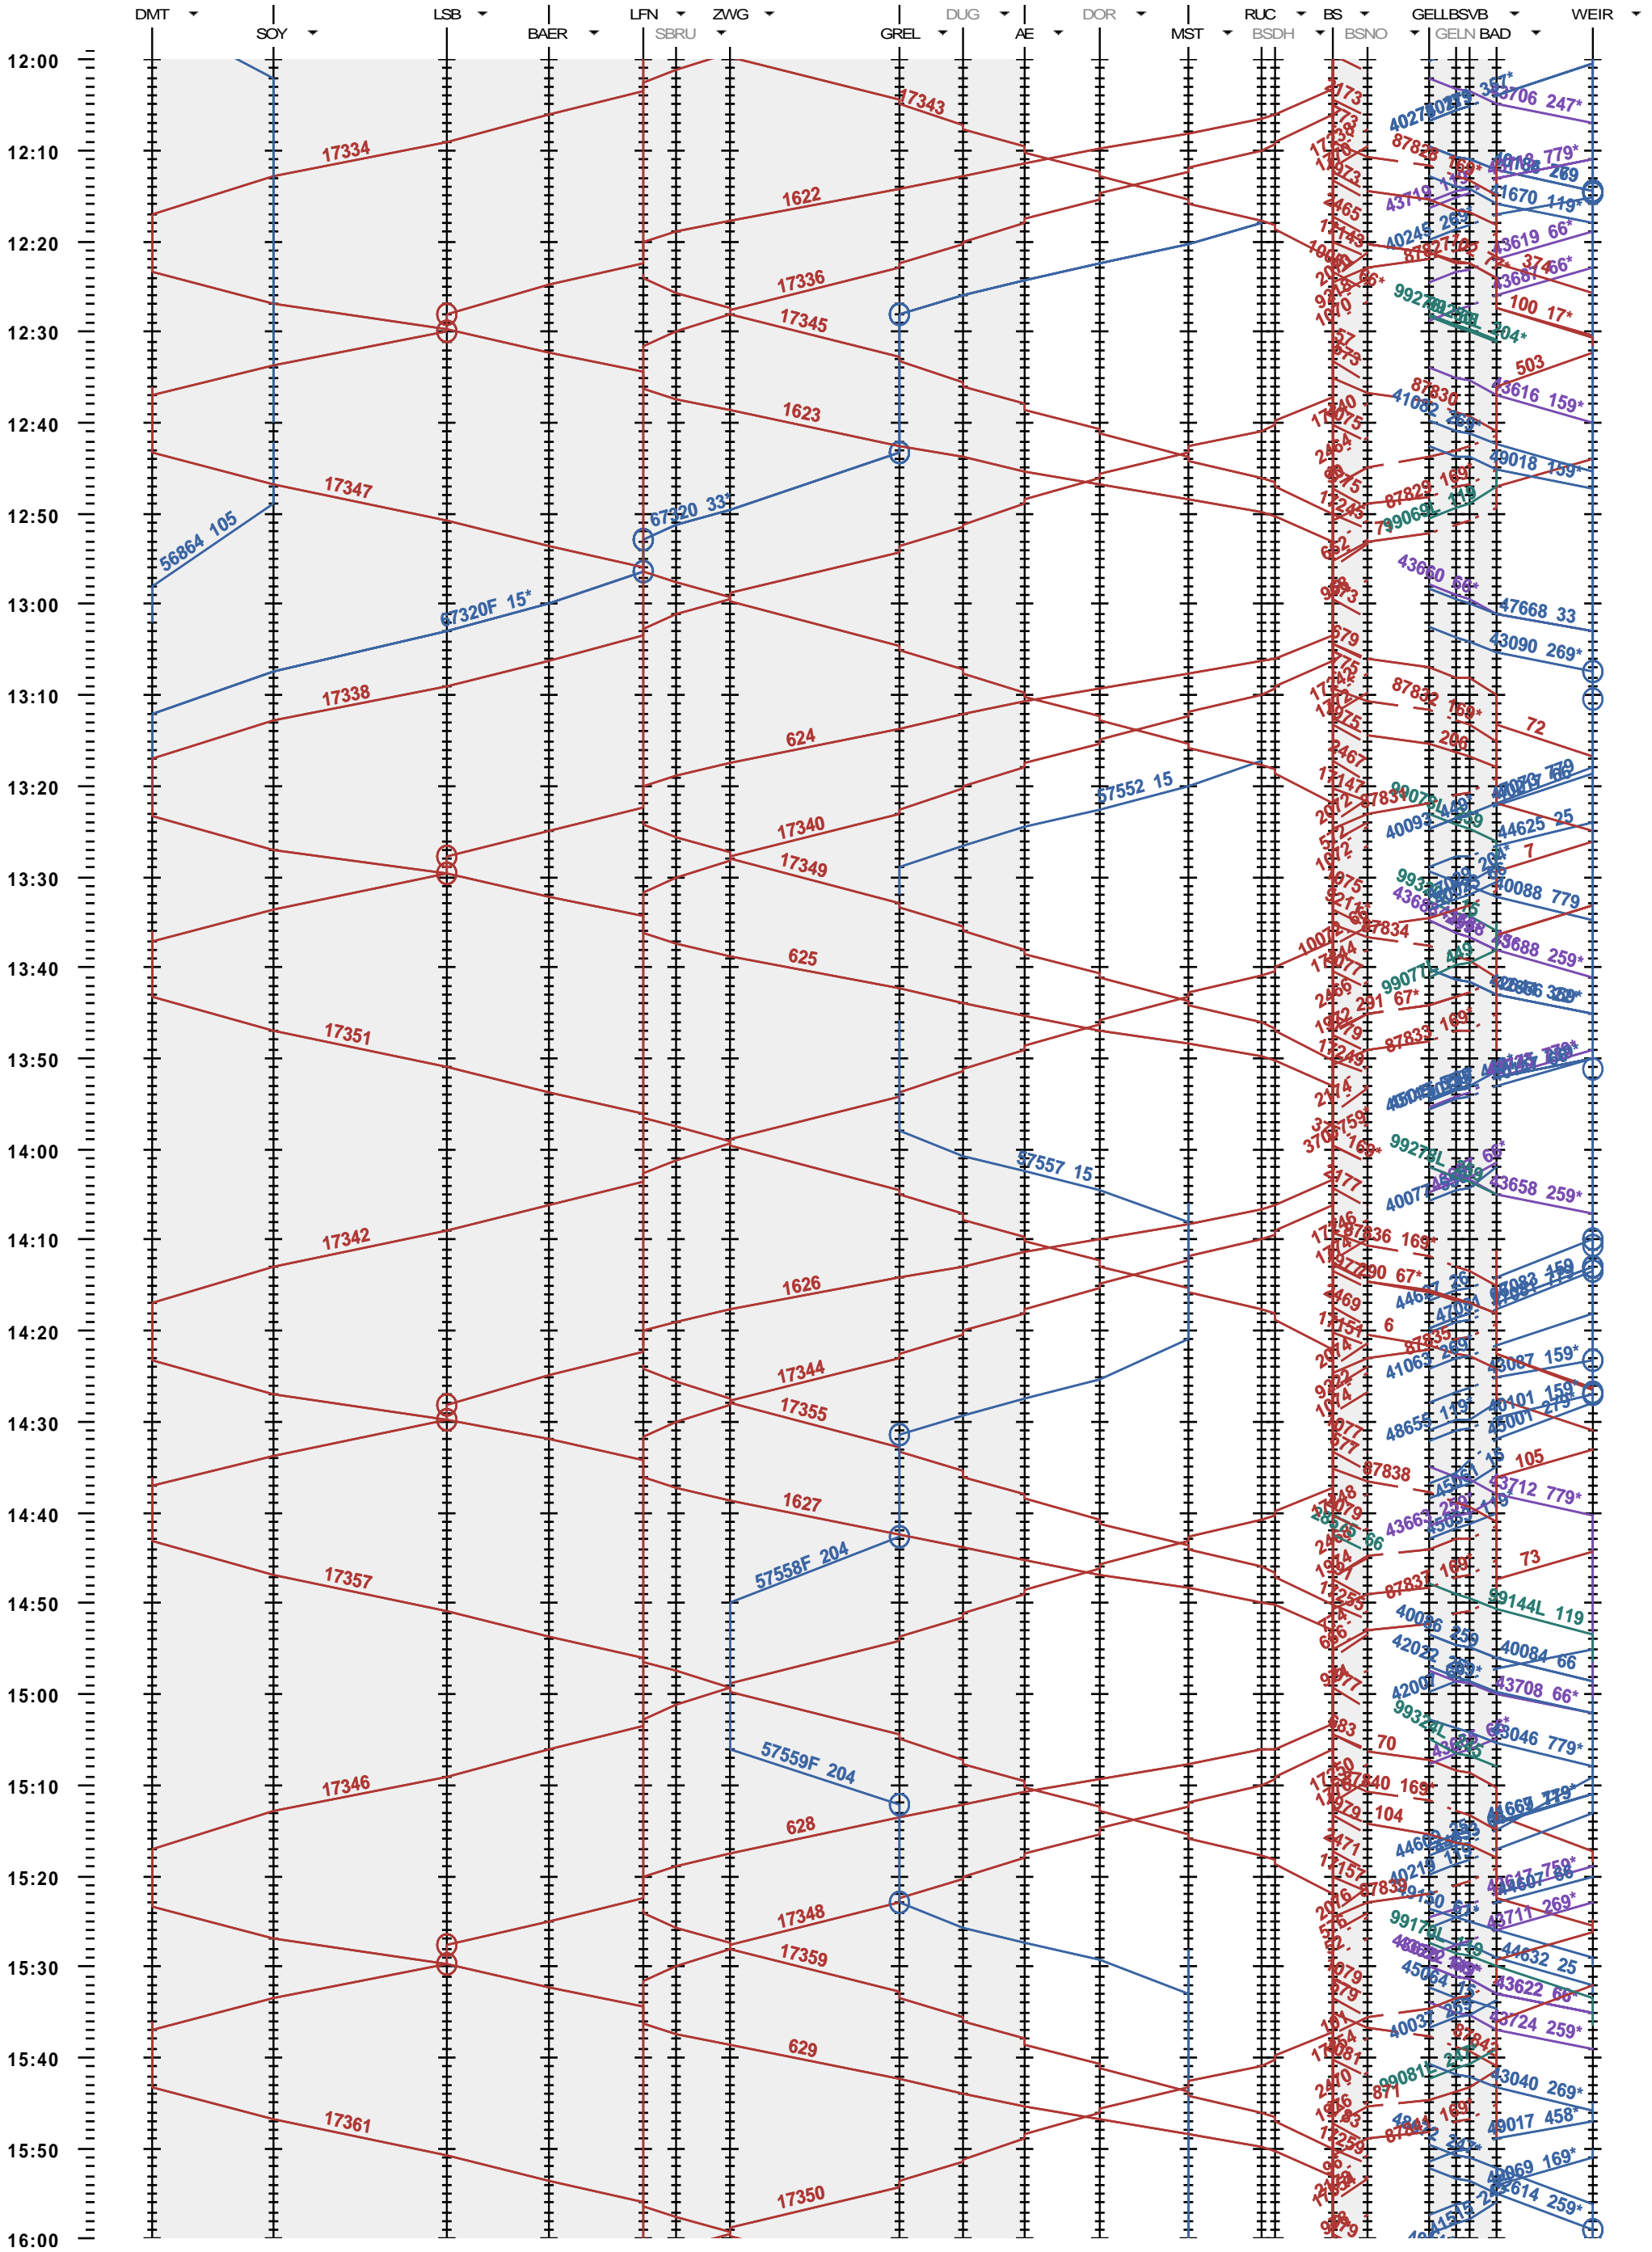

341 - Delémont - Basel SBB - Weil a/R

Fahrplanperiode 2012 (11.12.2011 - 08.12.2012)  
 Update 1.0  
 Gültig ab 11.12.2011

341 - Delémont - Basel SBB - Weil a/R

Fahrplanperiode 2012 (11.12.2011 - 08.12.2012)  
 Update 1.0  
 Gültig ab 11.12.2011