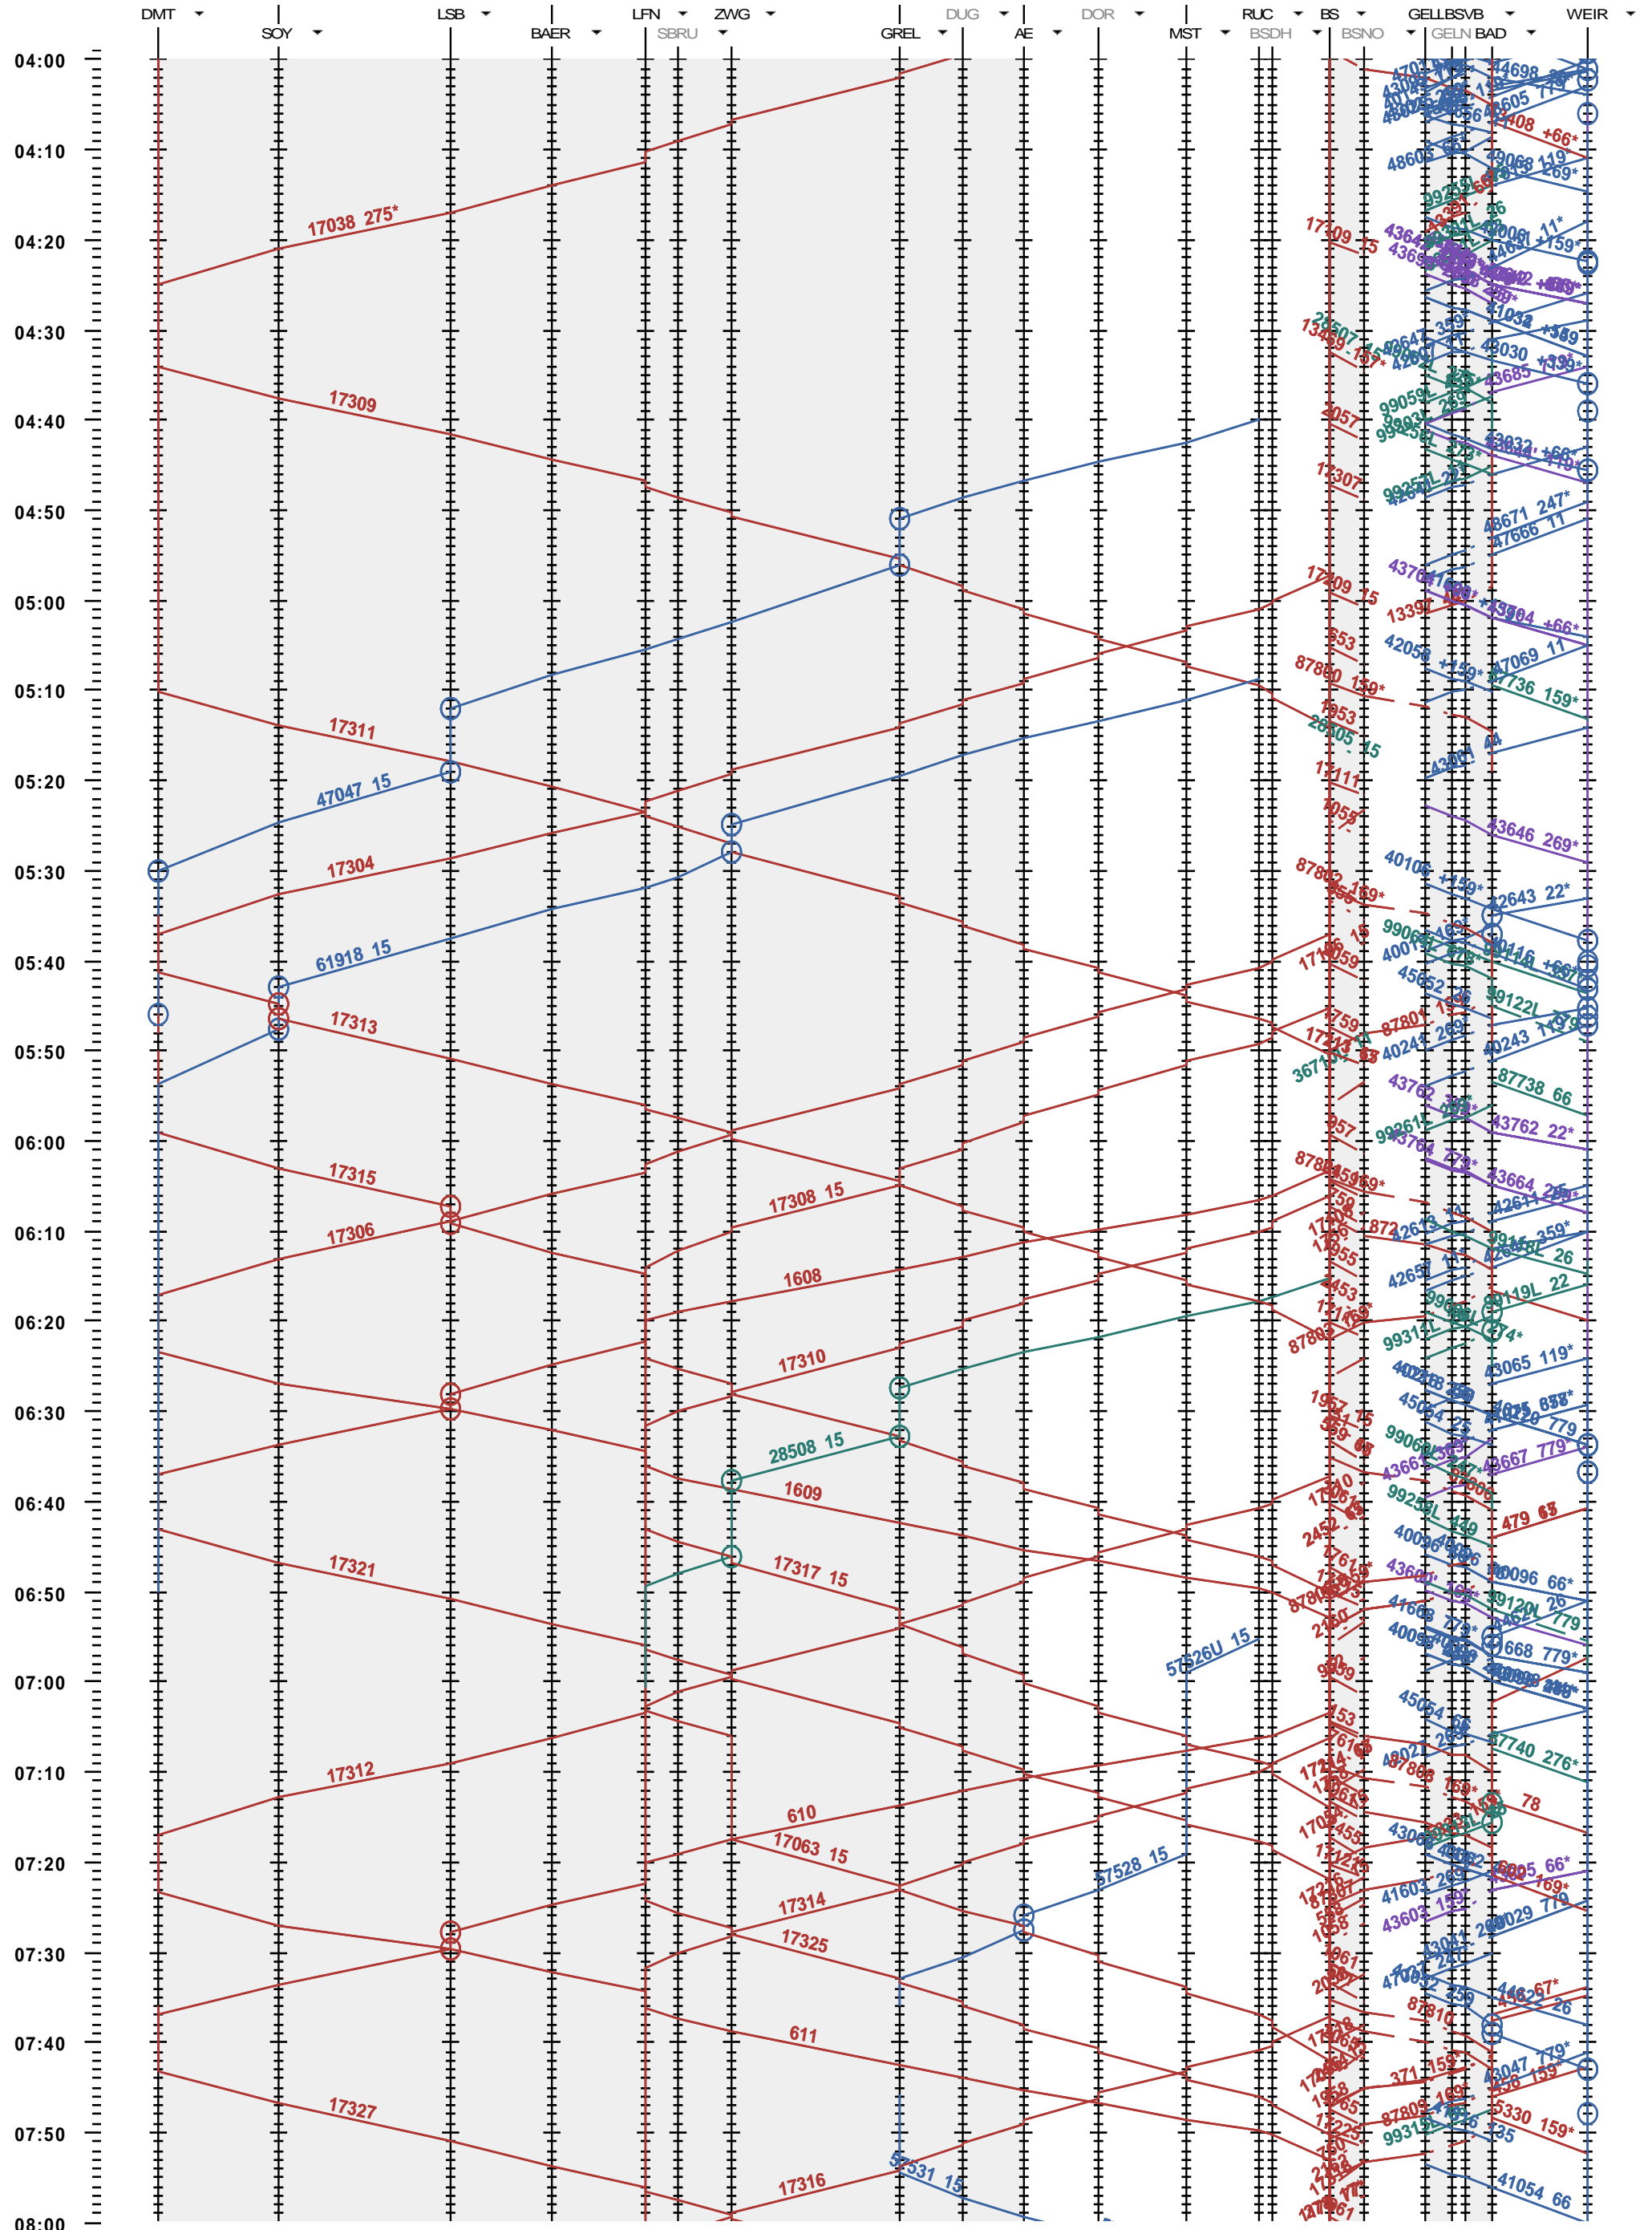

341 - Delémont - Basel SBB - Weil a/R

Fahrplanperiode 2012 (11.12.2011 - 08.12.2012)  
 Update 1.0  
 Gültig ab 11.12.2011

341 - Delémont - Basel SBB - Weil a/R

Fahrplanperiode 2012 (11.12.2011 - 08.12.2012)  
 Update 1.0  
 Gültig ab 11.12.2011