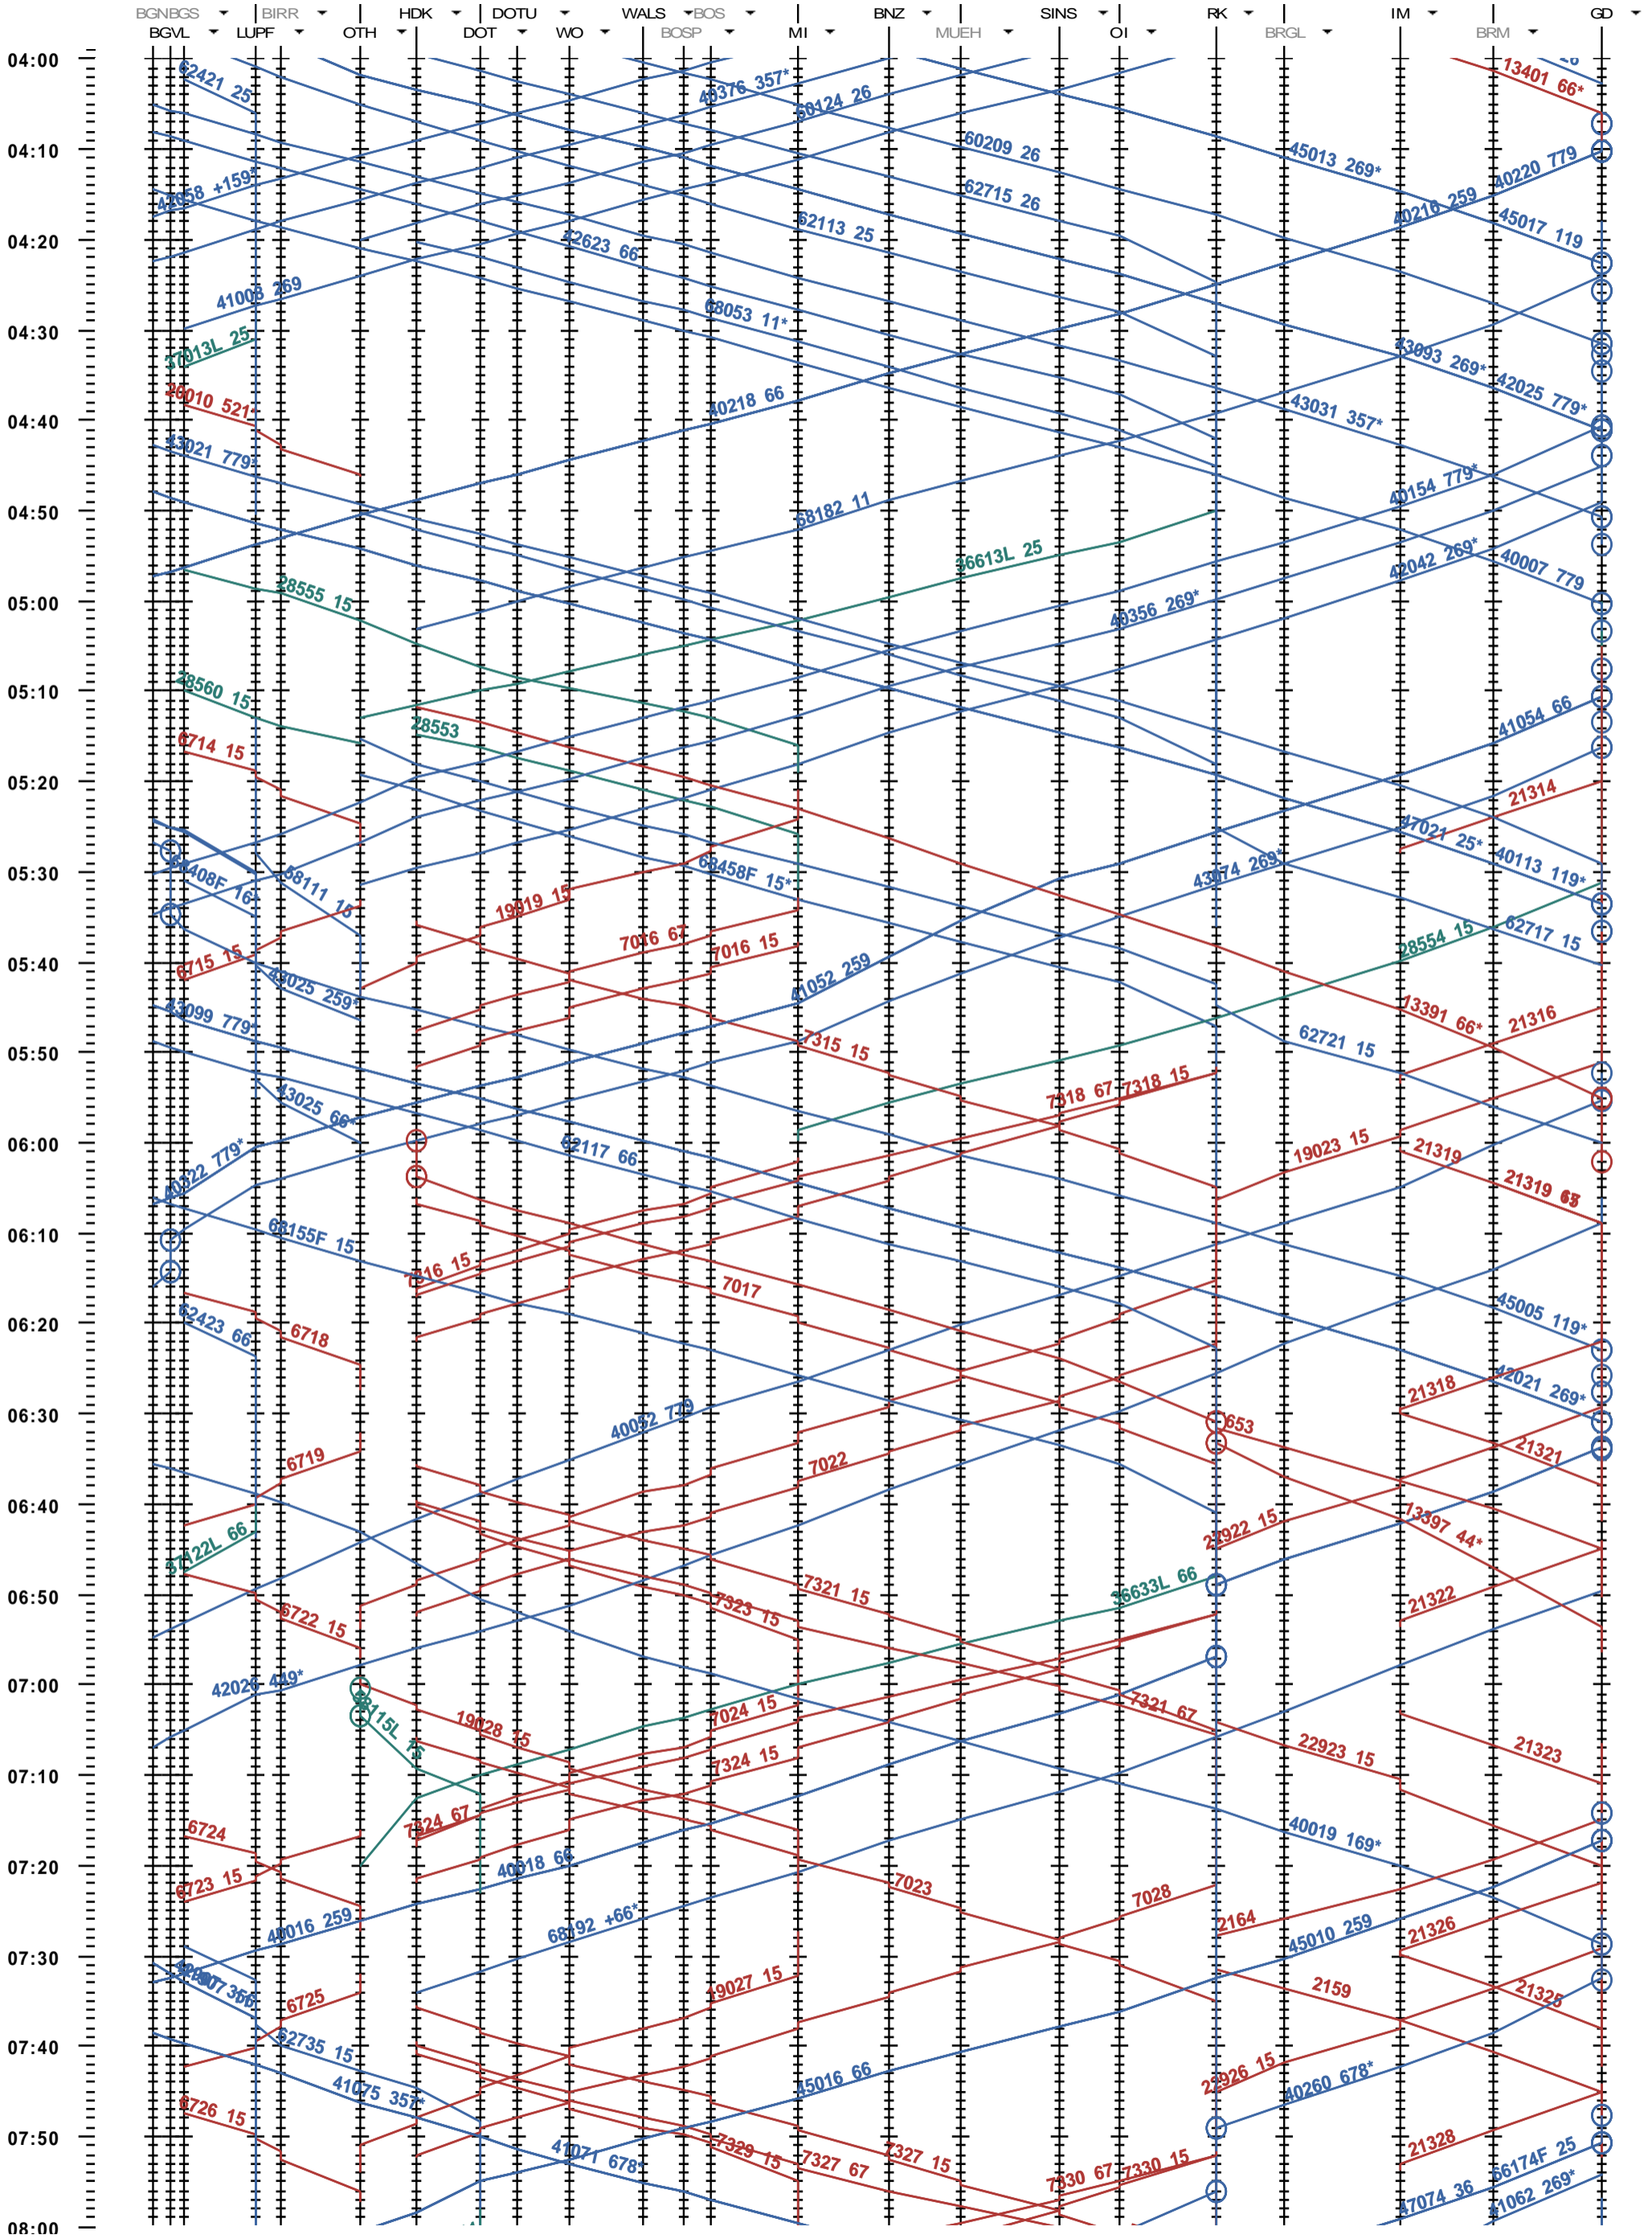

521 - Brugg VL - Wohlen - Muri - Arth-Goldau

Fahrplanperiode 2012 (11.12.2011 - 08.12.2012)
 Update 1.0
 Gültig ab 11.12.2011

521 - Brugg VL - Wohlen - Muri - Arth-Goldau

Fahrplanperiode 2012 (11.12.2011 - 08.12.2012)
 Update 1.0
 Gültig ab 11.12.2011

521 - Brugg VL - Wohlen - Muri - Arth-Goldau

Fahrplanperiode 2012 (11.12.2011 - 08.12.2012)
 Update 1.0
 Gültig ab 11.12.2011