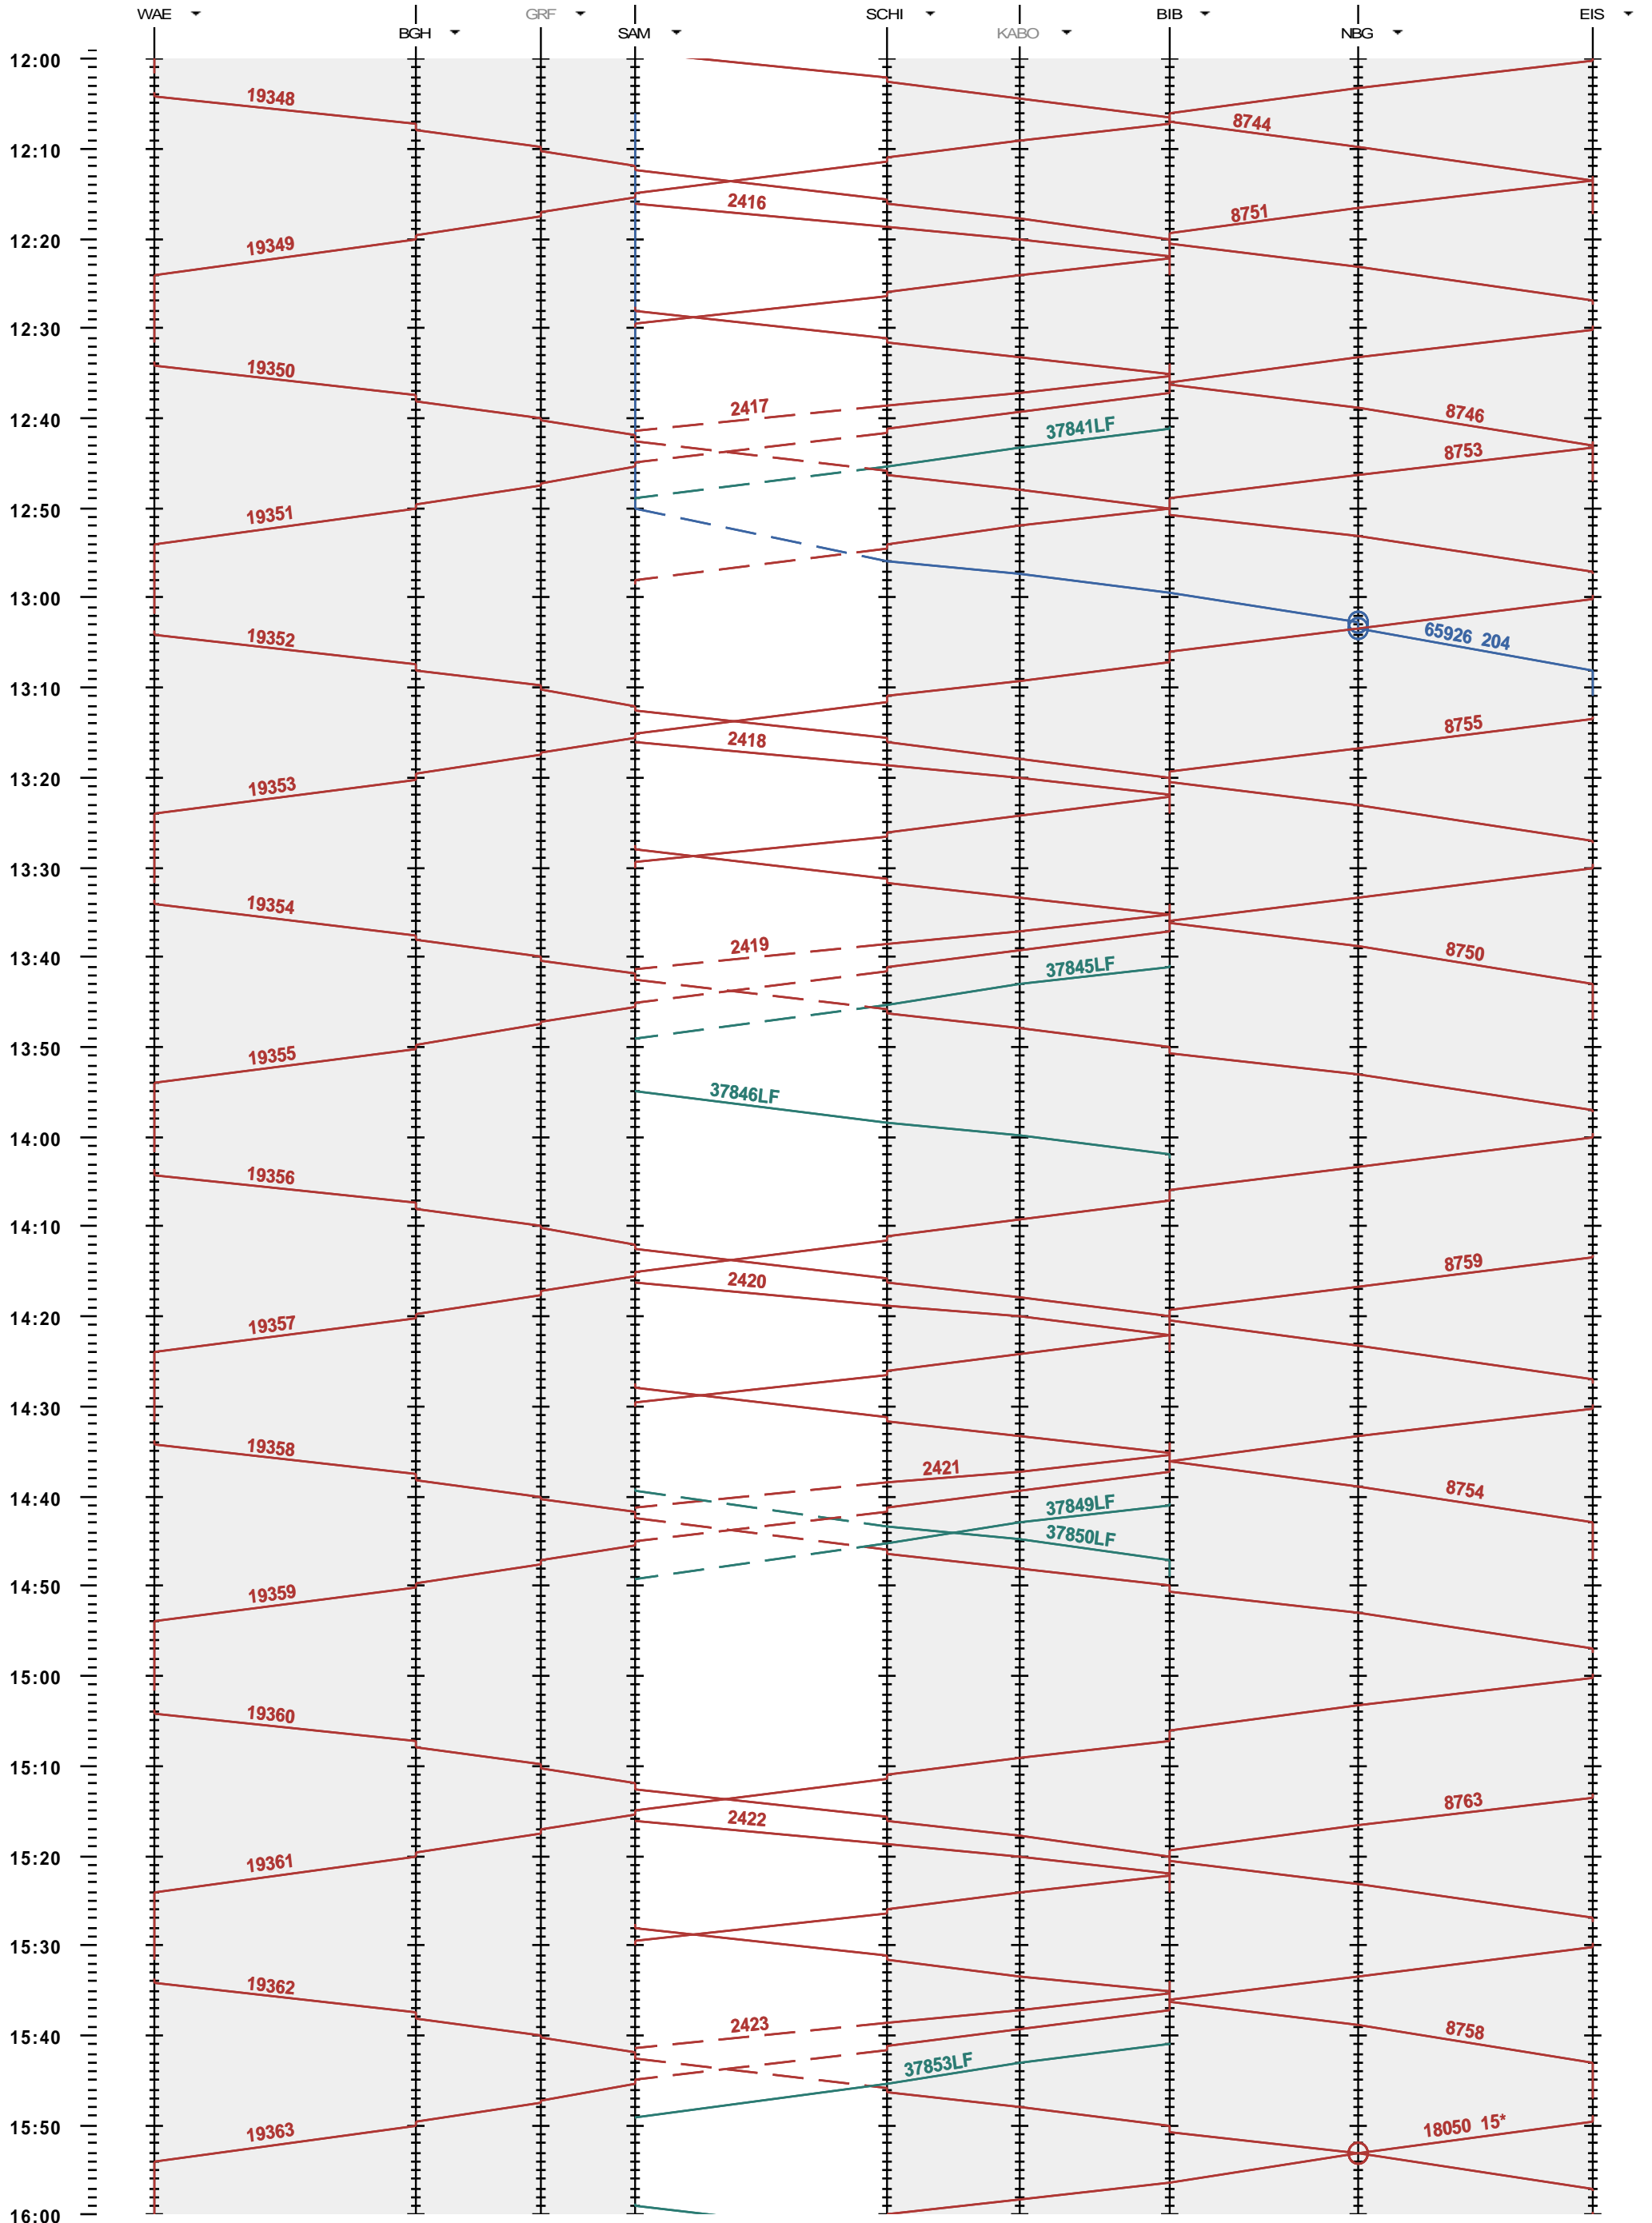

782 - Wädenswil - Einsiedeln

Fahrplanperiode 2012 (11.12.2011 - 08.12.2012)  
 Update  
 Gültig ab 11.12.2011

782 - Wädenswil - Einsiedeln

Fahrplanperiode 2012 (11.12.2011 - 08.12.2012)  
 Update  
 Gültig ab 11.12.2011