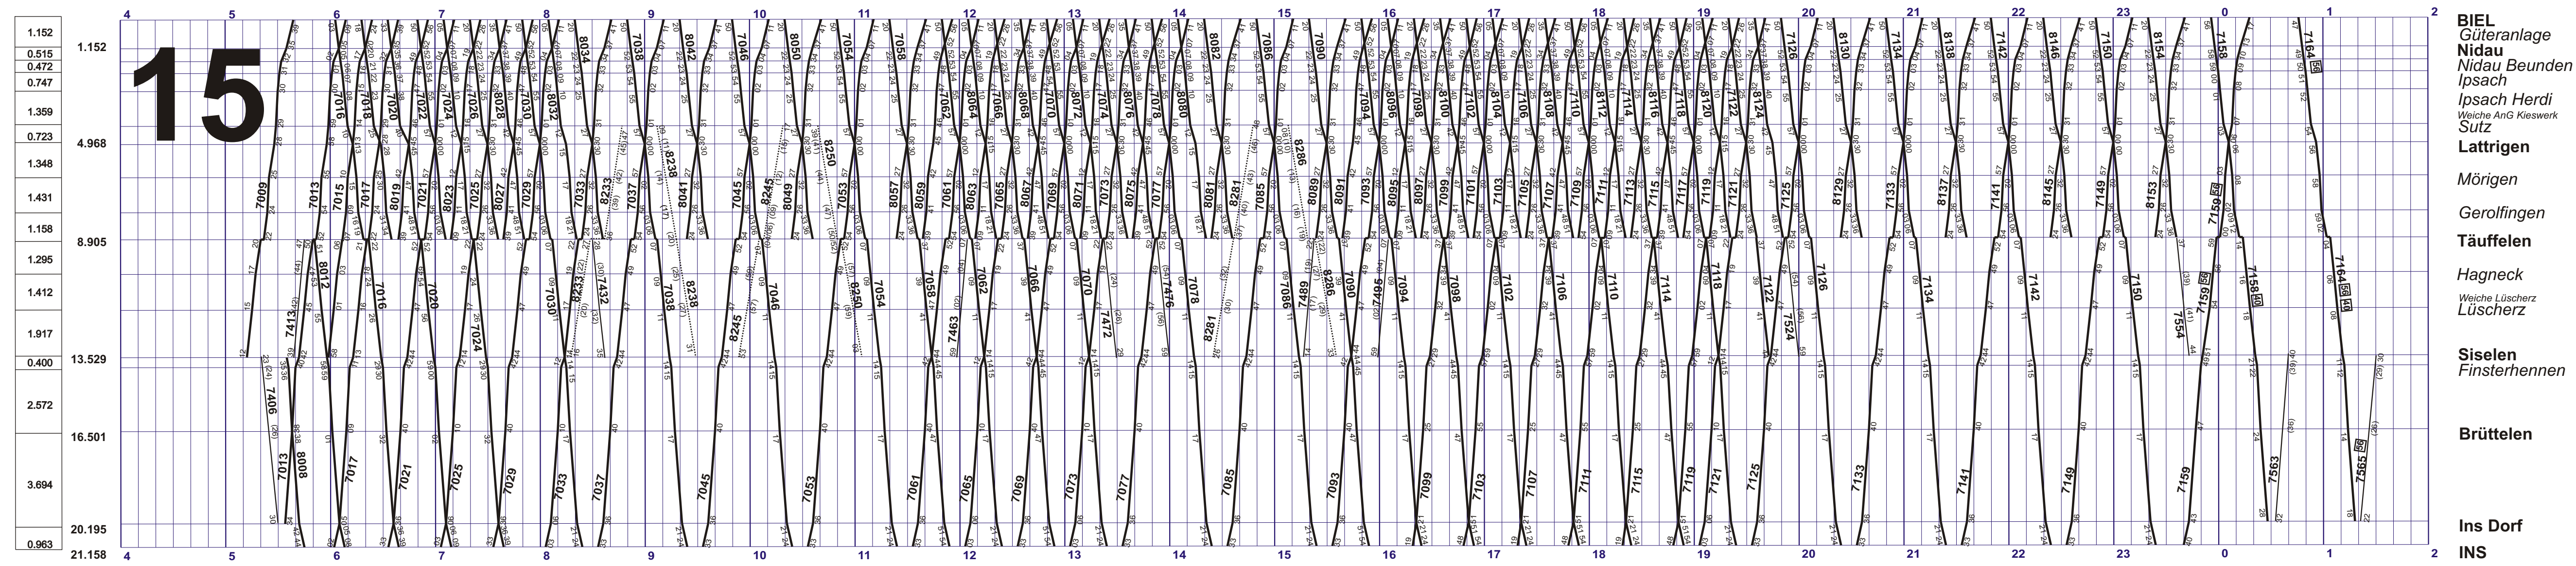

Fahrplan ab 11. Dez. 2011 - 08. Dez. 2012

Schnellzüge — Güterzüge —
Regionaltzüge — Fakultative Züge ○