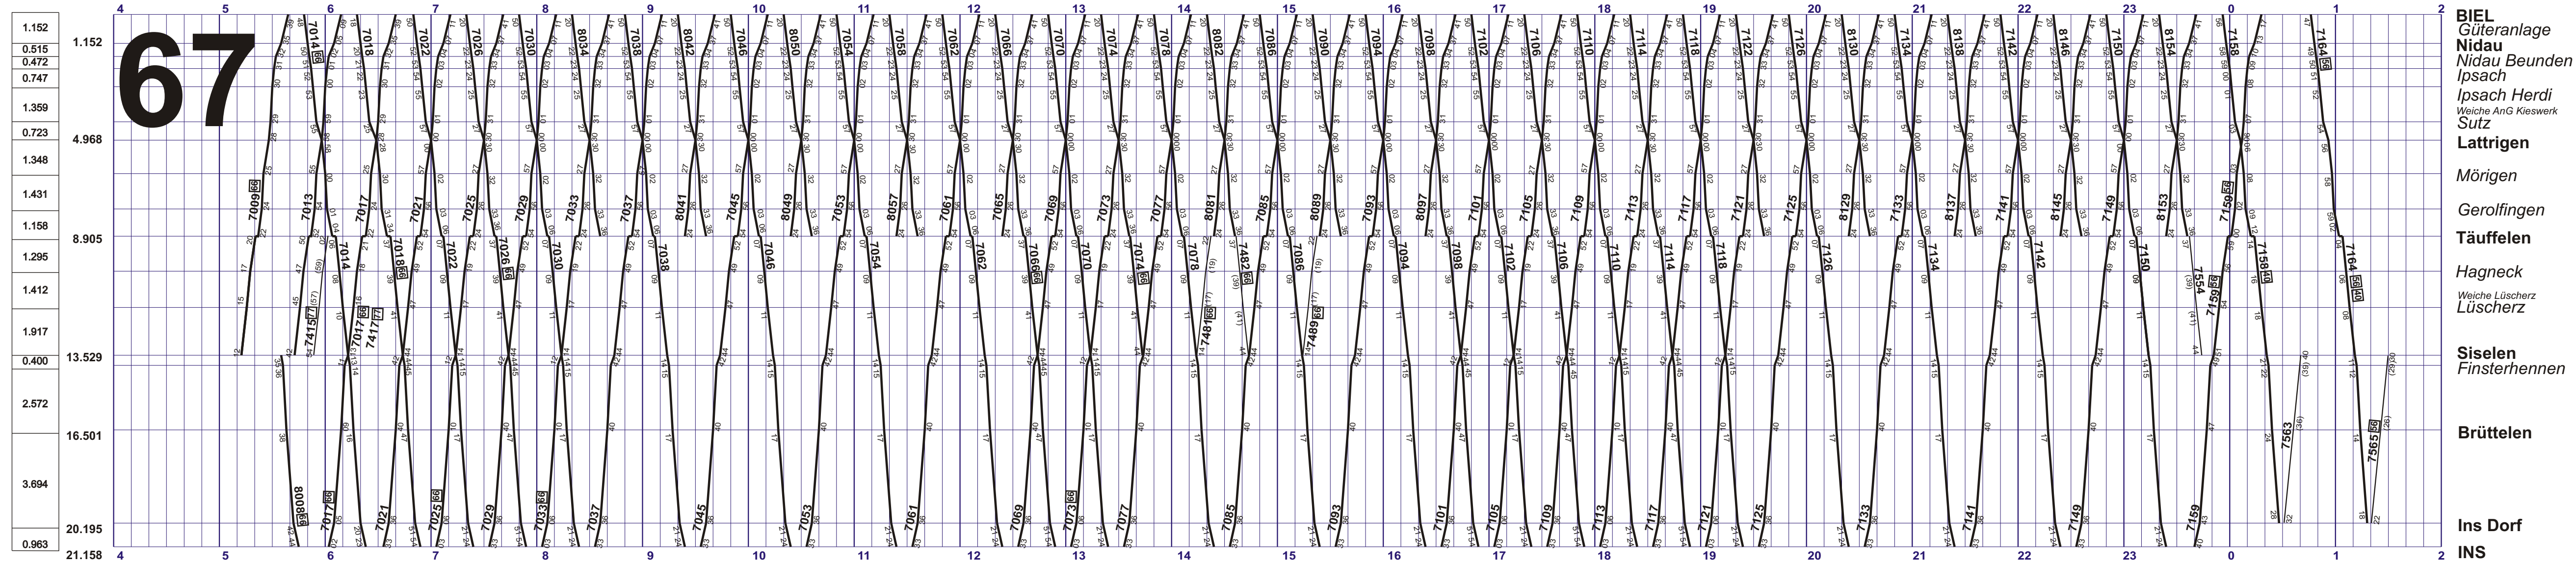

Fahrplan ab 11. Dez. 2011 - 08. Dez. 2012

Schnellzüge — Güterzüge —
Regionaltzüge — Fakultative Züge —