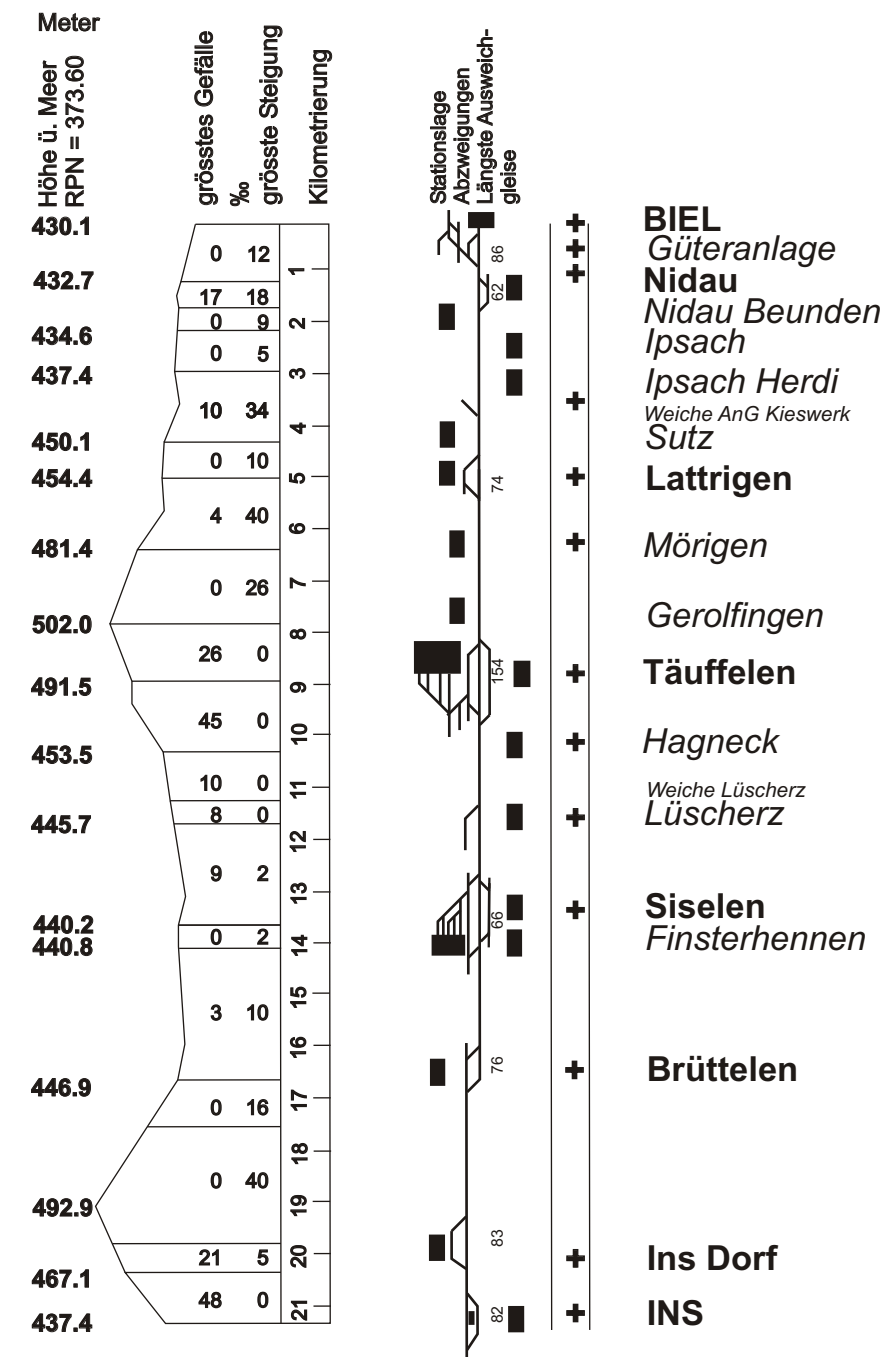

Fahrplan ab 11. Dez. 2011 - 08. Dez. 2012

Schnellzüge — Güterzüge —
Regionaltzüge — Fakultative Züge —