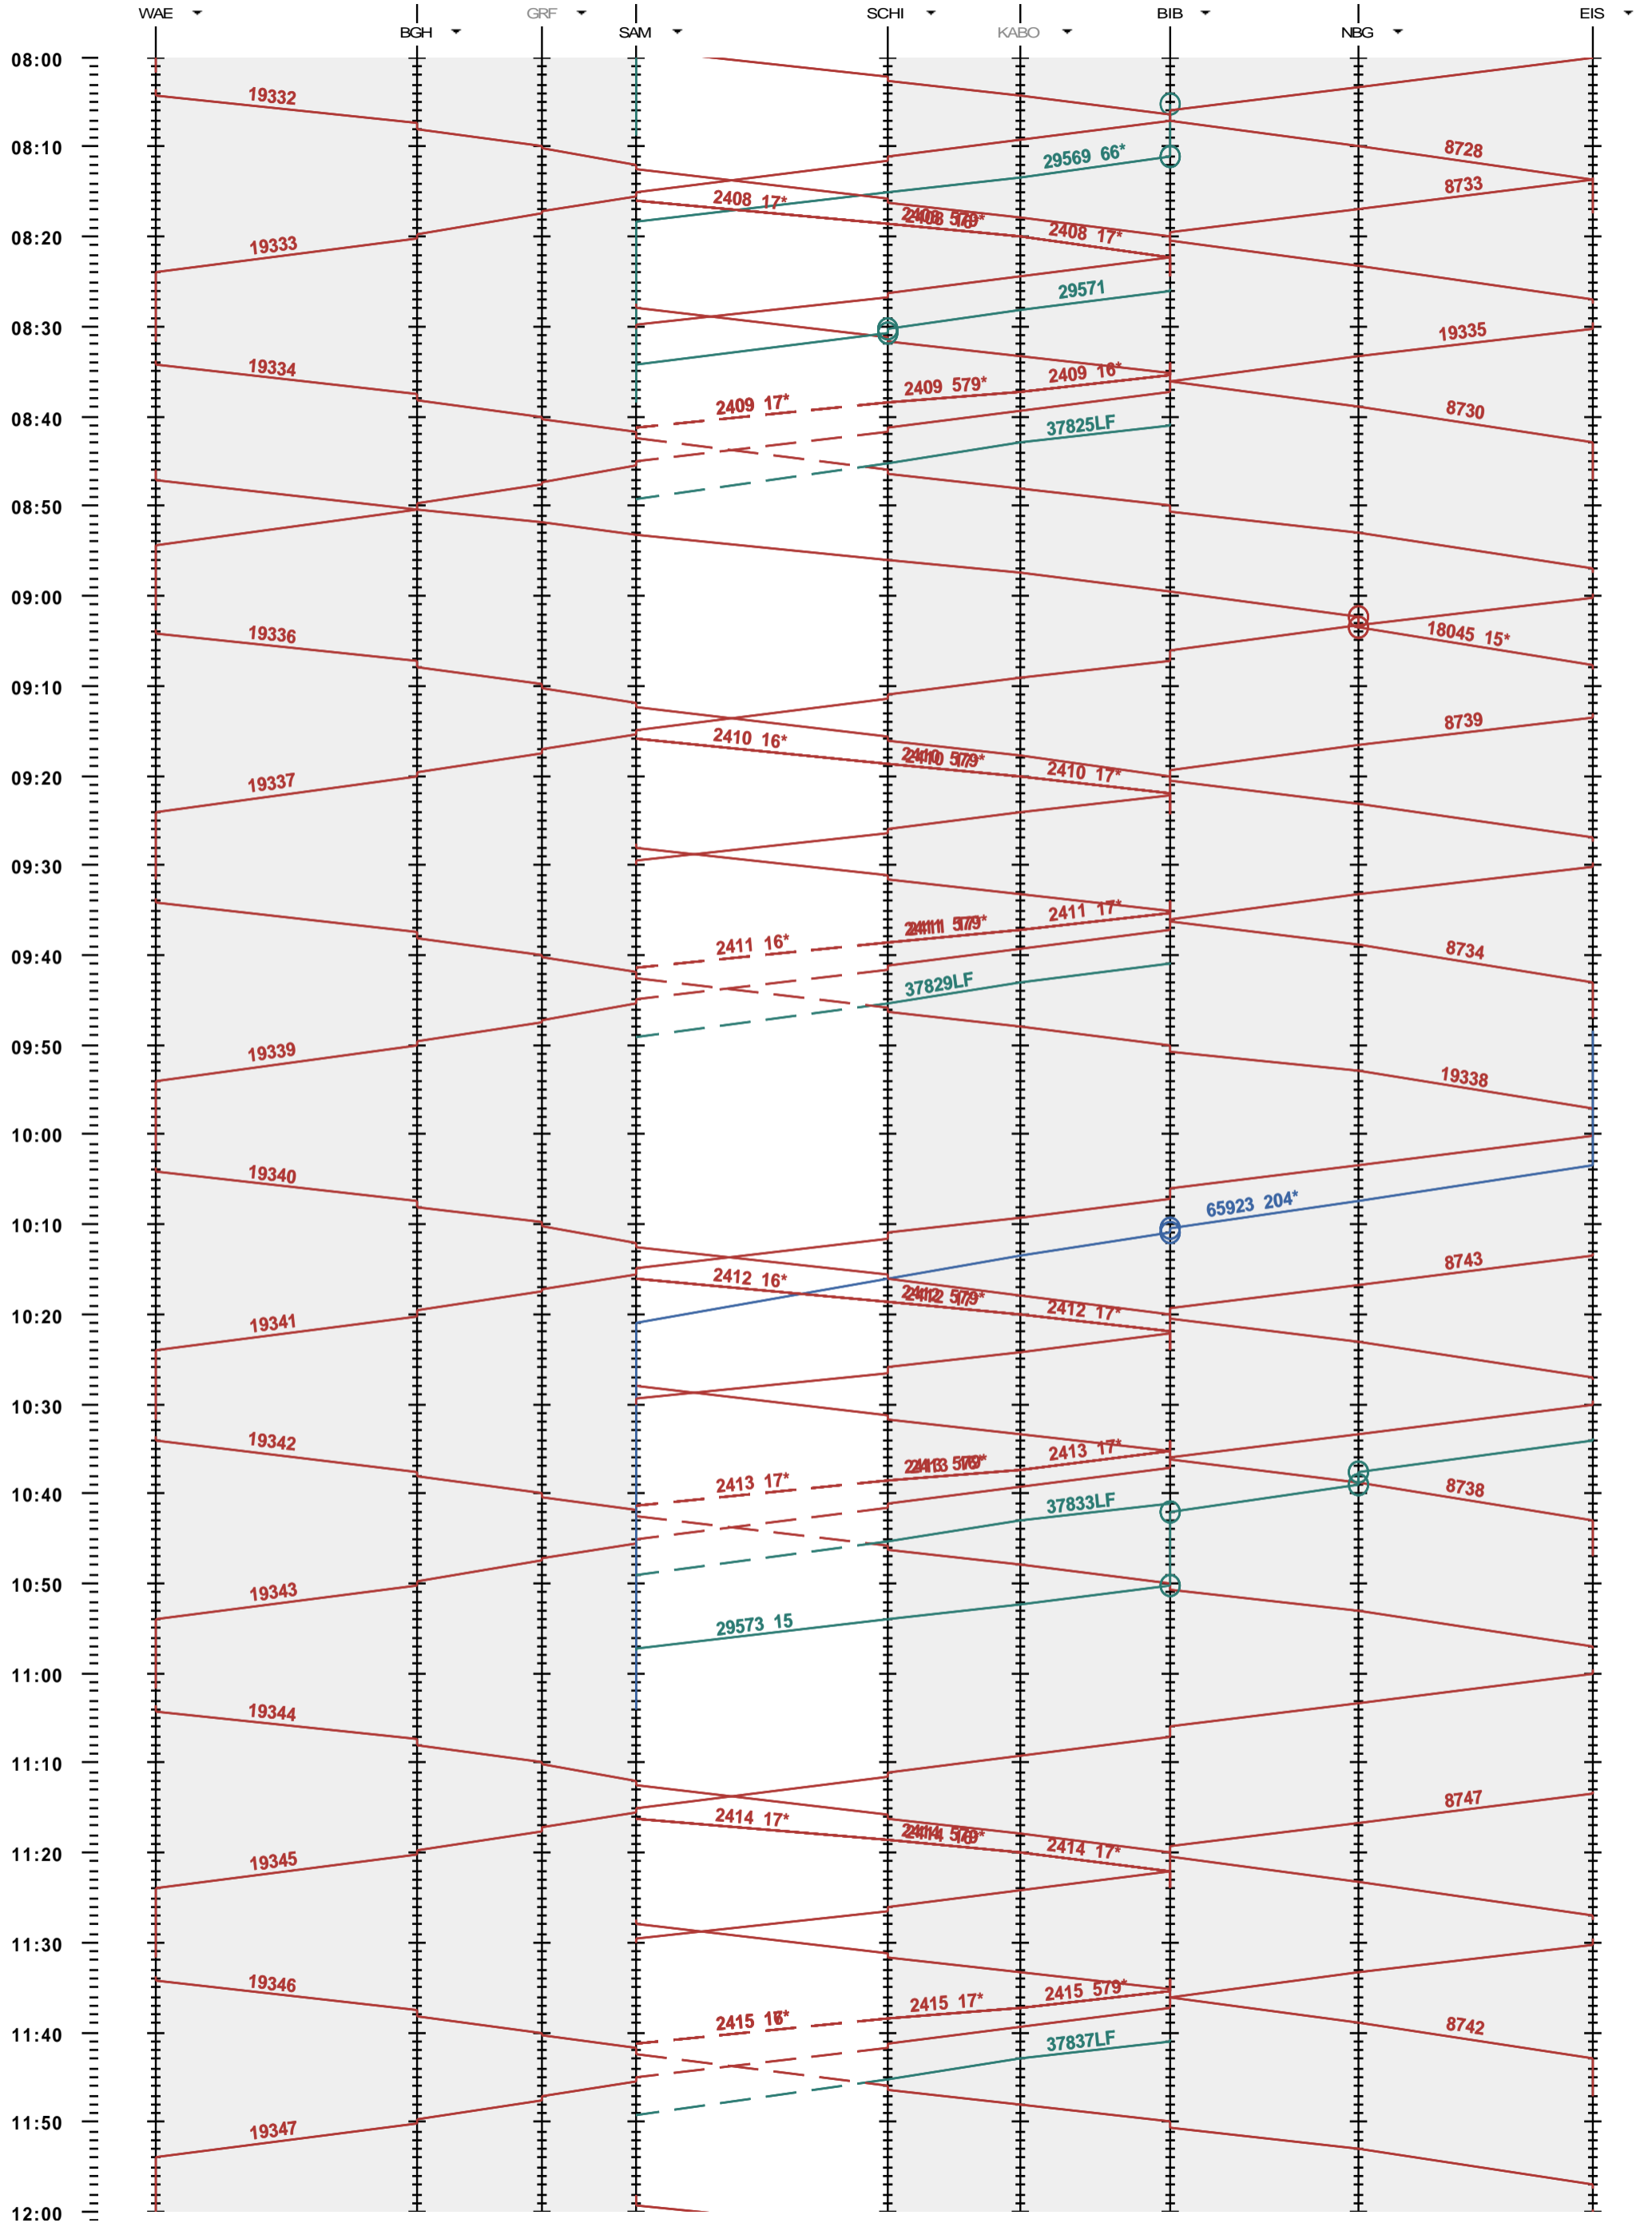

782 - Wädenswil - Einsiedeln

Fahrplanperiode 2013 (09.12.2012 - 14.12.2013)
 Update 1.0
 Gültig ab 09.12.2012

782 - Wädenswil - Einsiedeln

Fahrplanperiode 2013 (09.12.2012 - 14.12.2013)
 Update 1.0
 Gültig ab 09.12.2012

782 - Wädenswil - Einsiedeln

Fahrplanperiode 2013 (09.12.2012 - 14.12.2013)
 Update 1.0
 Gültig ab 09.12.2012