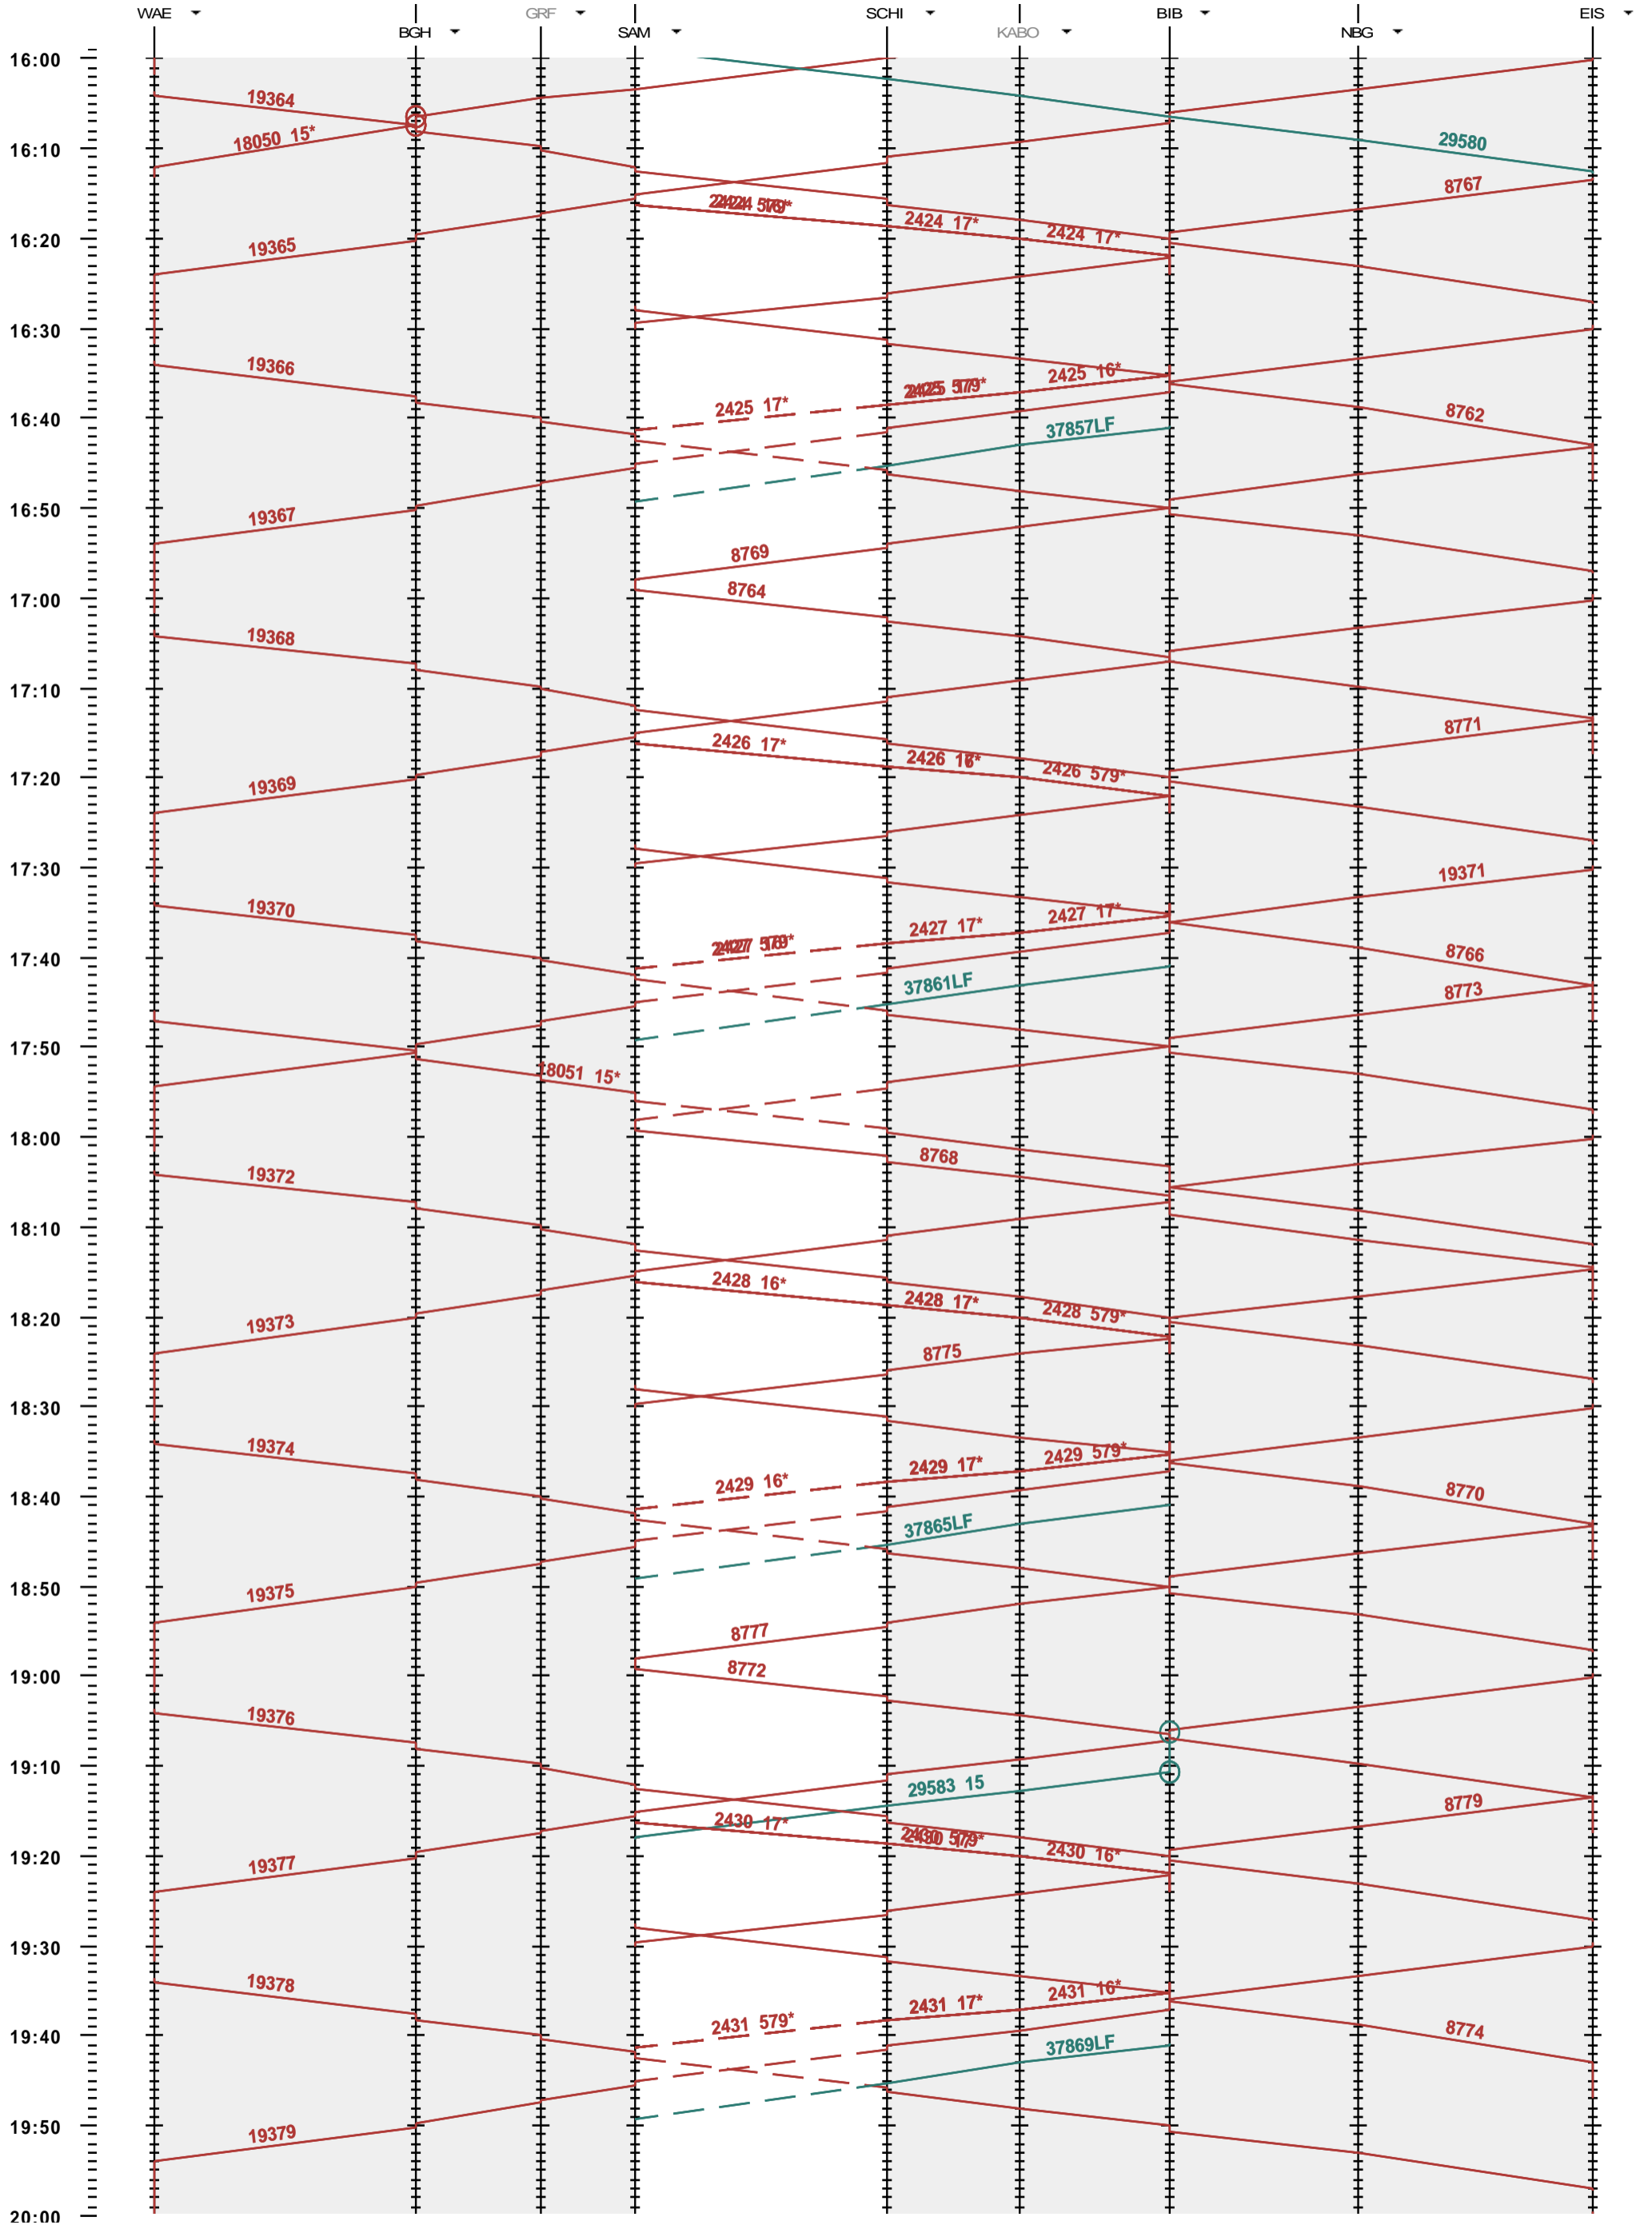

782 - Wädenswil - Einsiedeln

Fahrplanperiode 2013 (09.12.2012 - 14.12.2013)
 Update 1.0
 Gültig ab 09.12.2012

782 - Wädenswil - Einsiedeln

Fahrplanperiode 2013 (09.12.2012 - 14.12.2013)
 Update 1.0
 Gültig ab 09.12.2012

782 - Wädenswil - Einsiedeln

Fahrplanperiode 2013 (09.12.2012 - 14.12.2013)
 Update 1.0
 Gültig ab 09.12.2012