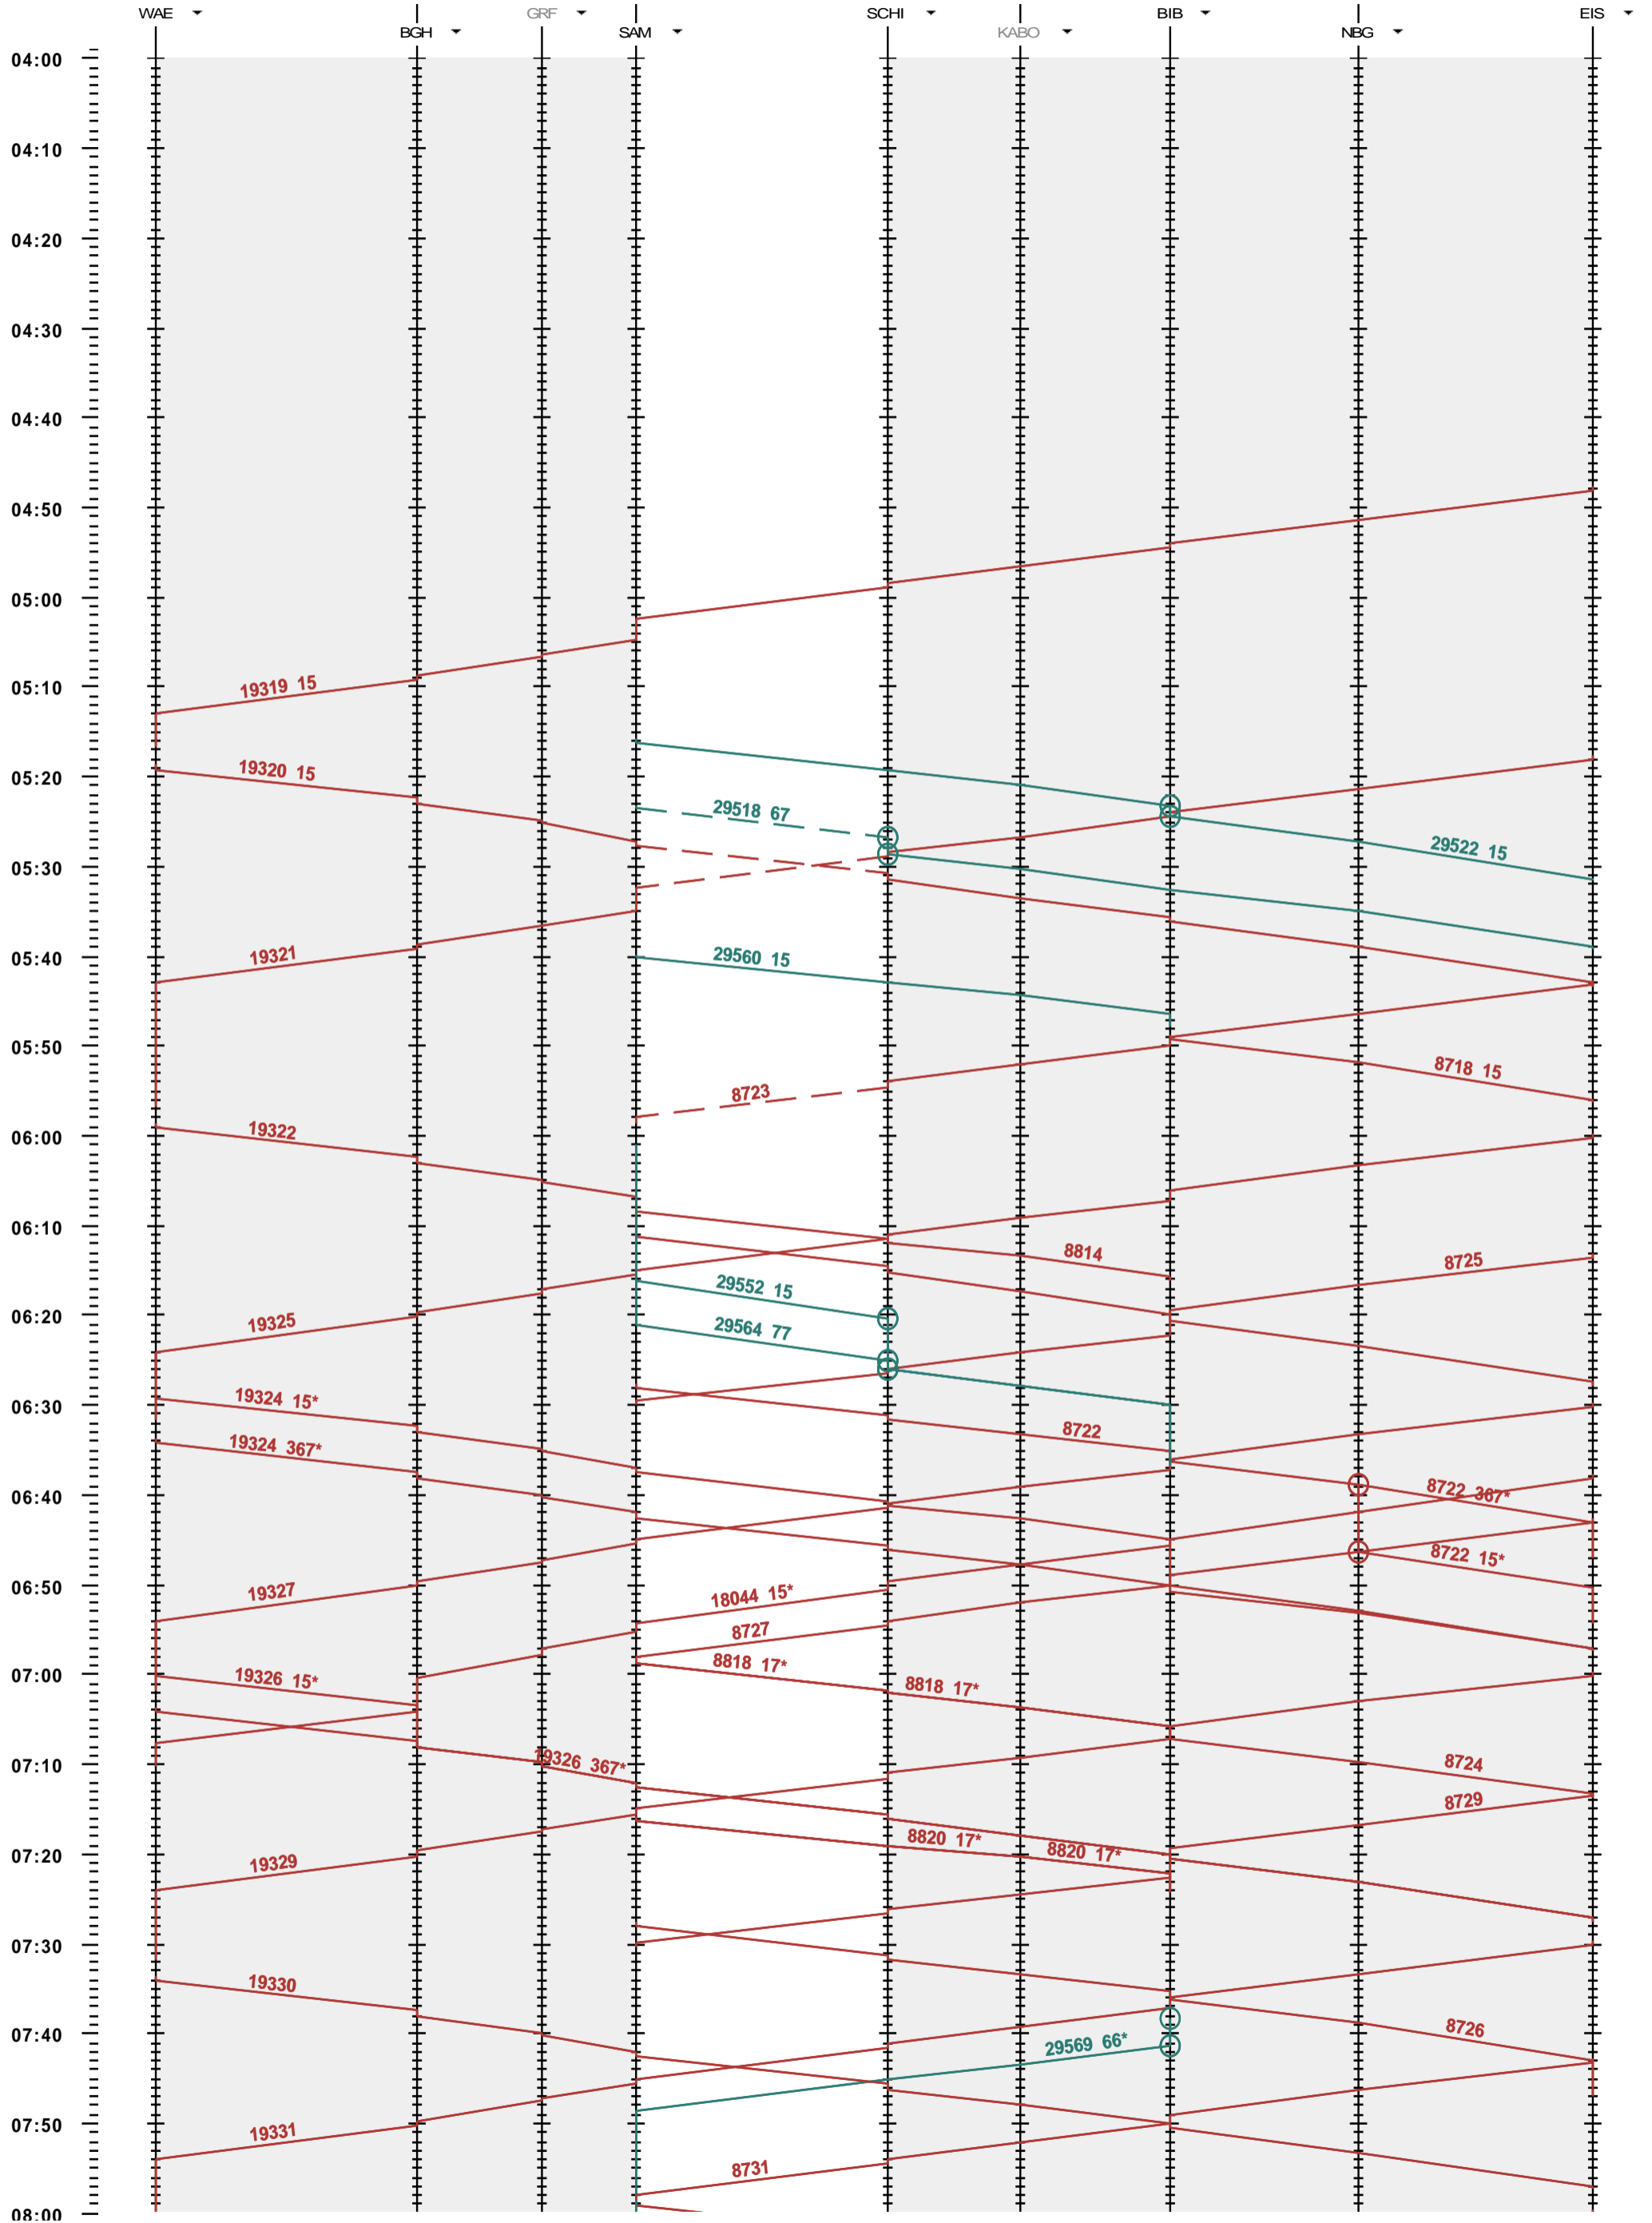

782 - Wädenswil - Einsiedeln

Fahrplanperiode 2013 (09.12.2012 - 14.12.2013)
 Update 1.0
 Gültig ab 09.12.2012

782 - Wädenswil - Einsiedeln

Fahrplanperiode 2013 (09.12.2012 - 14.12.2013)
 Update 1.0
 Gültig ab 09.12.2012

782 - Wädenswil - Einsiedeln

Fahrplanperiode 2013 (09.12.2012 - 14.12.2013)
 Update 1.0
 Gültig ab 09.12.2012