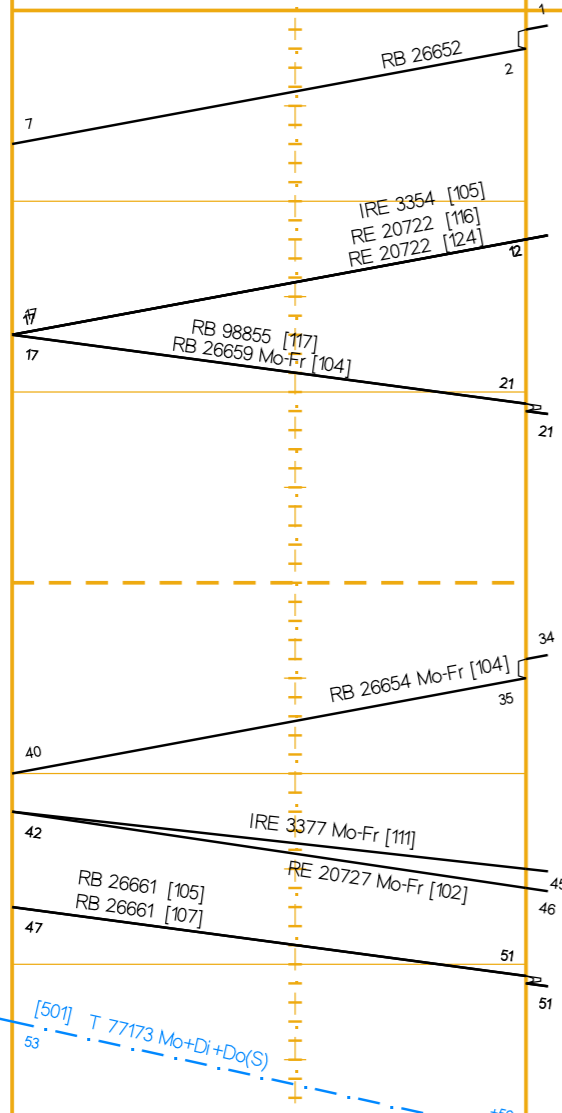

Basel Bad Bf - Riehen	
P2B	
Hauptbahn	
120	
400	
2,6	0,9
2,2	3,0
1,3	4,3

Basel Bad Bf - Grenzach	
GNT und P2B	
Hauptbahn	
130 > 160 <	
400	
2,5	2,4
2,7	2,6

Basel Bad Bf - Riehen	
P2B	
Hauptbahn	
120	
400	
2,6	0,9
2,2	3,0
1,3	4,3

Basel Bad Bf - Grenzach	
GNT und P2B	
Hauptbahn	
130 > 160 <	
400	
2,5	2,4
2,7	2,6

Basel Bad Bf - Riehen	
P2B	
Hauptbahn	
120	
400	
2,6	0,9
2,2	3,0
1,3	4,3

Basel Bad Bf - Grenzach	
GNT und P2B	
Hauptbahn	
130 > 160 <	
400	
2,5	2,4
2,7	2,6

BAV 525

BAV 521 / 2

BAV 525

BAV 521 / 2

BAV 525

BAV 521 / 2

Basel Bad Bf
Riehen Niederholz Hp
Riehen
Riehen LGR

Basel Bad Bf
Basel Bad Bf LGR
Ssk. 9093 / Ssk. 9092
Grenzach

Basel Bad Bf
Riehen Niederholz Hp
Riehen
Riehen LGR

Basel Bad Bf
Basel Bad Bf LGR
Ssk. 9093 / Ssk. 9092
Grenzach

Basel Bad Bf
Riehen Niederholz Hp
Riehen
Riehen LGR

Basel Bad Bf
Basel Bad Bf LGR
Ssk. 9093 / Ssk. 9092
Grenzach

[102] 2.9.13 - 5.10.13 Mo-Fr [112] 6.10.13 - 14.12.13 Sa+So [116] 9.9.13 - 5.10.13 [125] 2.9.13 - 30.9.13 Mo
[103] 9.9.13 - 5.10.13 Mo-Fr [113] auch: 1.11.13 [117] 2.9.13 - 28.10.13 [126] nicht: 2.9.13
[104] nicht: 3.10.13, 1.11.13 [114] 2.9.13 - 8.9.13 Mo-Fr [118] 9.9.13 - 5.10.13 Sa+So [127] 6.10.13 - 14.12.13
[105] 6.10.13 - 14.12.13 [115] 2.9.13 - 28.10.13 [119] 2.9.13 - 5.10.13 Sa+So [128] nicht: 3.10.13, 1.11.13
[107] 2.9.13 - 5.10.13 [120] 2.9.13 - 28.10.13 [121] 2.9.13 - 5.10.13 Sa+So [129] 2.9.13 - 5.10.13 So
[108] 6.10.13 - 14.12.13 Mo-Fr [122] 15.10.13, 16.10.13, 17.10.13, [123] 2.9.13 - 8.9.13 Sa+So [130] 9.9.13 - 5.10.13 So-Fr
nicht: 1.11.13 [124] 22.10.13, 23.10.13, 24.10.13 [124] 2.9.13 - 8.9.13 [131] 2.9.13 - 5.10.13 Mo-Sa
[111] 6.10.13 - 14.12.13 Mo-Fr [125] 2.11.13 - 14.12.13 Sa [124] 2.9.13 - 8.9.13 [132] 6.10.13 - 14.12.13 So-Fr
[133] 2.9.13 - 8.9.13 So-Fr
[134] 6.10.13 - 14.12.13 So
[500] nicht: 1.11.13
[501] betriebliche Durchführung als <77113>
<--