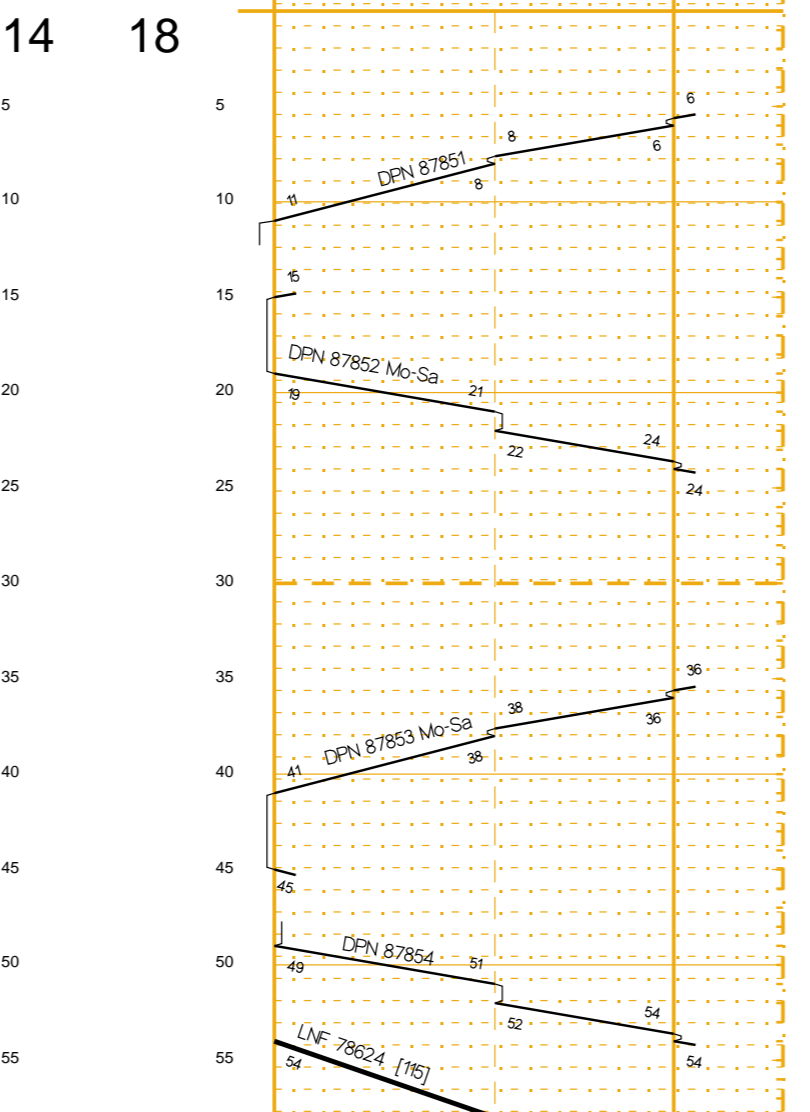

Basel Bad Bf - Riehen	
P2B	
Hauptbahn	
120	
400	
2,6	0,9
2,2	3,0
1,3	4,3

Basel Bad Bf - Grenzach	
GNT und P2B	
Hauptbahn	
130 > 160 <	
400	
2,5	2,4
2,7	2,6

Basel Bad Bf - Riehen	
P2B	
Hauptbahn	
120	
400	
2,6	0,9
2,2	3,0
1,3	4,3

Basel Bad Bf - Grenzach	
GNT und P2B	
Hauptbahn	
130 > 160 <	
400	
2,5	2,4
2,7	2,6

Basel Bad Bf - Riehen	
P2B	
Hauptbahn	
120	
400	
2,6	0,9
2,2	3,0
1,3	4,3

Basel Bad Bf - Grenzach	
GNT und P2B	
Hauptbahn	
130 > 160 <	
400	
2,5	2,4
2,7	2,6

BAV 525

BAV 521 / 2

BAV 525

BAV 521 / 2

BAV 525

BAV 521 / 2

Basel Bad Bf  
Riehen Niederholz Hp  
Riehen  
Riehen LGR

Basel Bad Bf  
Basel Bad Bf LGR  
Ssk. 9093 / Ssk. 9092  
Grenzach

Basel Bad Bf  
Riehen Niederholz Hp  
Riehen  
Riehen LGR

Basel Bad Bf  
Basel Bad Bf LGR  
Ssk. 9093 / Ssk. 9092  
Grenzach

Basel Bad Bf  
Riehen Niederholz Hp  
Riehen  
Riehen LGR

Basel Bad Bf  
Basel Bad Bf LGR  
Ssk. 9093 / Ssk. 9092  
Grenzach