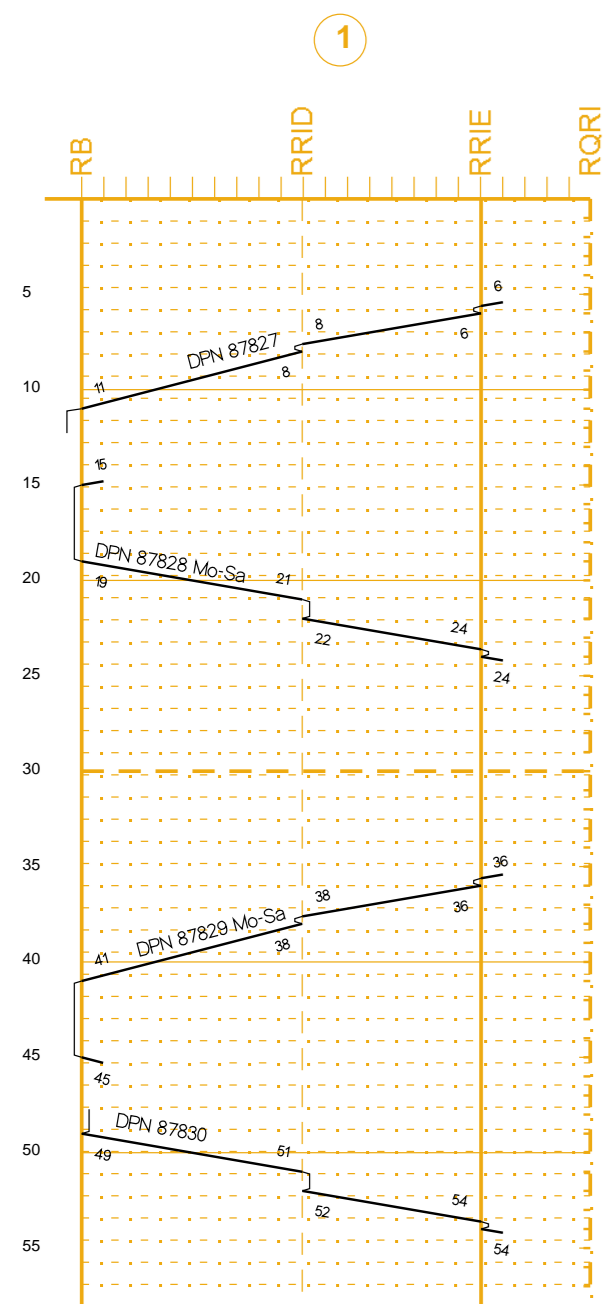

Basel Bad Bf - Riehen	
P2B	
Hauptbahn	
120	
400	
2,6	0,9
2,2	3,0
1,3	4,3

Basel Bad Bf - Grenzach	
GNT und P2B	
Hauptbahn	
130 > 160 <	
400	
2,5	2,4
2,7	2,6

Basel Bad Bf - Riehen	
P2B	
Hauptbahn	
120	
400	
2,6	0,9
2,2	3,0
1,3	4,3

Basel Bad Bf - Grenzach	
GNT und P2B	
Hauptbahn	
130 > 160 <	
400	
2,5	2,4
2,7	2,6

Basel Bad Bf - Riehen	
P2B	
Hauptbahn	
120	
400	
2,6	0,9
2,2	3,0
1,3	4,3

Basel Bad Bf - Grenzach	
GNT und P2B	
Hauptbahn	
130 > 160 <	
400	
2,5	2,4
2,7	2,6

BAV 525

BAV 521 / 2

BAV 525

BAV 521 / 2

BAV 525

BAV 521 / 2

Basel Bad Bf  
Riehen Niederholz Hp  
Riehen  
Riehen LGR

Basel Bad Bf  
Basel Bad Bf LGR  
Ssk. 9093 / Ssk. 9092  
Grenzach

Basel Bad Bf  
Riehen Niederholz Hp  
Riehen  
Riehen LGR

Basel Bad Bf  
Basel Bad Bf LGR  
Ssk. 9093 / Ssk. 9092  
Grenzach

Basel Bad Bf  
Riehen Niederholz Hp  
Riehen  
Riehen LGR

Basel Bad Bf  
Basel Bad Bf LGR  
Ssk. 9093 / Ssk. 9092  
Grenzach