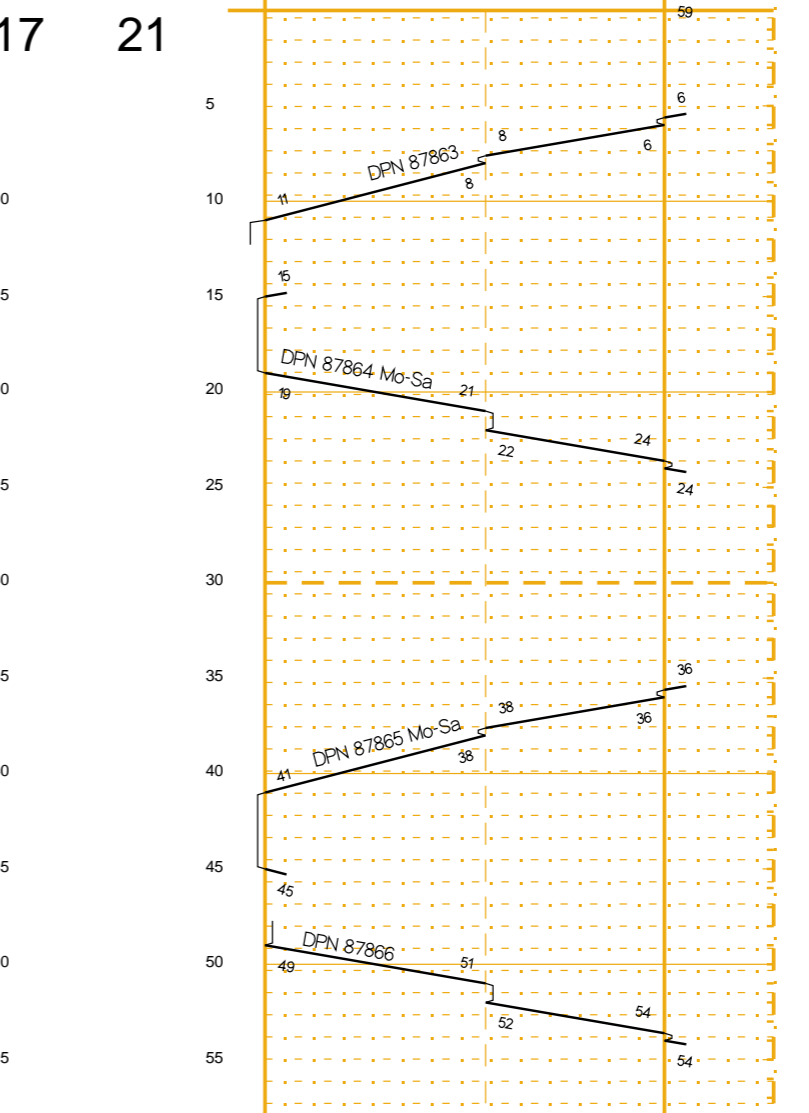

Basel Bad Bf - Riehen	
P2B	
Hauptbahn	
120	
400	
2,6	0,9
2,2	3,0
1,3	4,3

Basel Bad Bf - Grenzach	
GNT und P2B	
Hauptbahn	
130 > 160 <	
400	
2,5	2,4
2,7	2,6

Basel Bad Bf - Riehen	
P2B	
Hauptbahn	
120	
400	
2,6	0,9
2,2	3,0
1,3	4,3

Basel Bad Bf - Grenzach	
GNT und P2B	
Hauptbahn	
130 > 160 <	
400	
2,5	2,4
2,7	2,6

Basel Bad Bf - Riehen	
P2B	
Hauptbahn	
120	
400	
2,6	0,9
2,2	3,0
1,3	4,3

Basel Bad Bf - Grenzach	
GNT und P2B	
Hauptbahn	
130 > 160 <	
400	
2,5	2,4
2,7	2,6

BAV 525

BAV 521 / 2

BAV 525

BAV 521 / 2

BAV 525

BAV 521 / 2

Basel Bad Bf  
Riehen Niederholz Hp  
Riehen  
Riehen LGR

Basel Bad Bf  
Basel Bad Bf LGR  
Ssk. 9093 / Ssk. 9092  
Grenzach

Basel Bad Bf  
Riehen Niederholz Hp  
Riehen  
Riehen LGR

Basel Bad Bf  
Basel Bad Bf LGR  
Ssk. 9093 / Ssk. 9092  
Grenzach

Basel Bad Bf  
Riehen Niederholz Hp  
Riehen  
Riehen LGR

Basel Bad Bf  
Basel Bad Bf LGR  
Ssk. 9093 / Ssk. 9092  
Grenzach