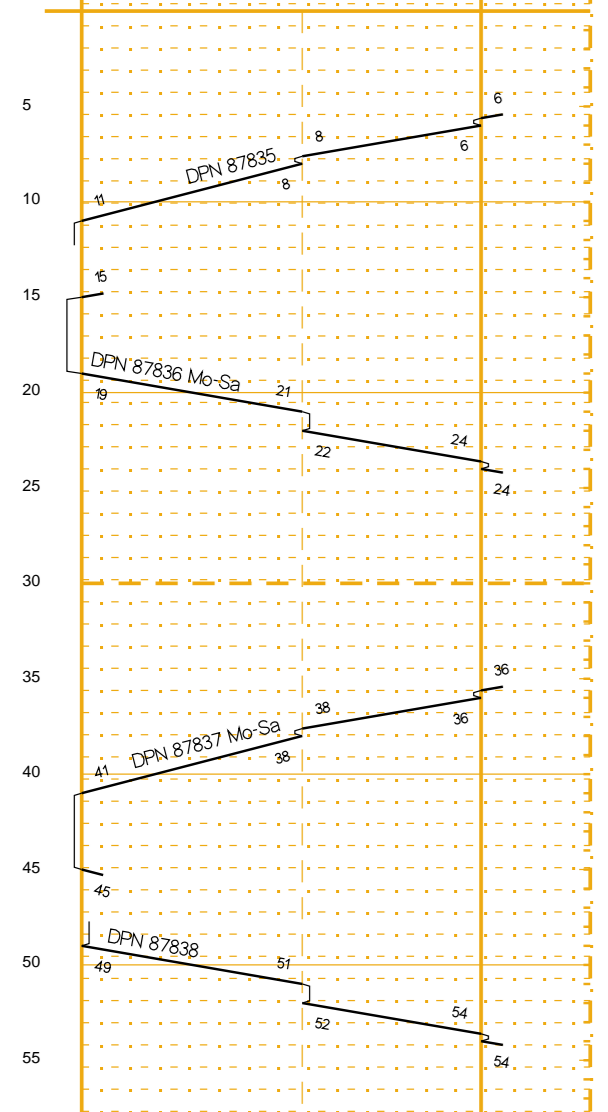

Basel Bad Bf - Riehen	
P2B	
Hauptbahn	
120	
400	
2,6	0,9
2,2	3,0
1,3	4,3

Basel Bad Bf - Grenzach	
GNT und P2B	
Hauptbahn	
130 > 160 <	
400	
2,5	2,4
2,7	2,6

Basel Bad Bf - Riehen	
P2B	
Hauptbahn	
120	
400	
2,6	0,9
2,2	3,0
1,3	4,3

Basel Bad Bf - Grenzach	
GNT und P2B	
Hauptbahn	
130 > 160 <	
400	
2,5	2,4
2,7	2,6

Basel Bad Bf - Riehen	
P2B	
Hauptbahn	
120	
400	
2,6	0,9
2,2	3,0
1,3	4,3

Basel Bad Bf - Grenzach	
GNT und P2B	
Hauptbahn	
130 > 160 <	
400	
2,5	2,4
2,7	2,6

BAV 525

BAV 521 / 2

BAV 525

BAV 521 / 2

BAV 525

BAV 521 / 2

Basel Bad Bf  
Riehen Niederholz Hp  
Riehen  
Riehen LGR

Basel Bad Bf  
Basel Bad Bf LGR  
Ssk. 9093 / Ssk. 9092  
Grenzach

Basel Bad Bf  
Riehen Niederholz Hp  
Riehen  
Riehen LGR

Basel Bad Bf  
Basel Bad Bf LGR  
Ssk. 9093 / Ssk. 9092  
Grenzach

Basel Bad Bf  
Riehen Niederholz Hp  
Riehen  
Riehen LGR

Basel Bad Bf  
Basel Bad Bf LGR  
Ssk. 9093 / Ssk. 9092  
Grenzach