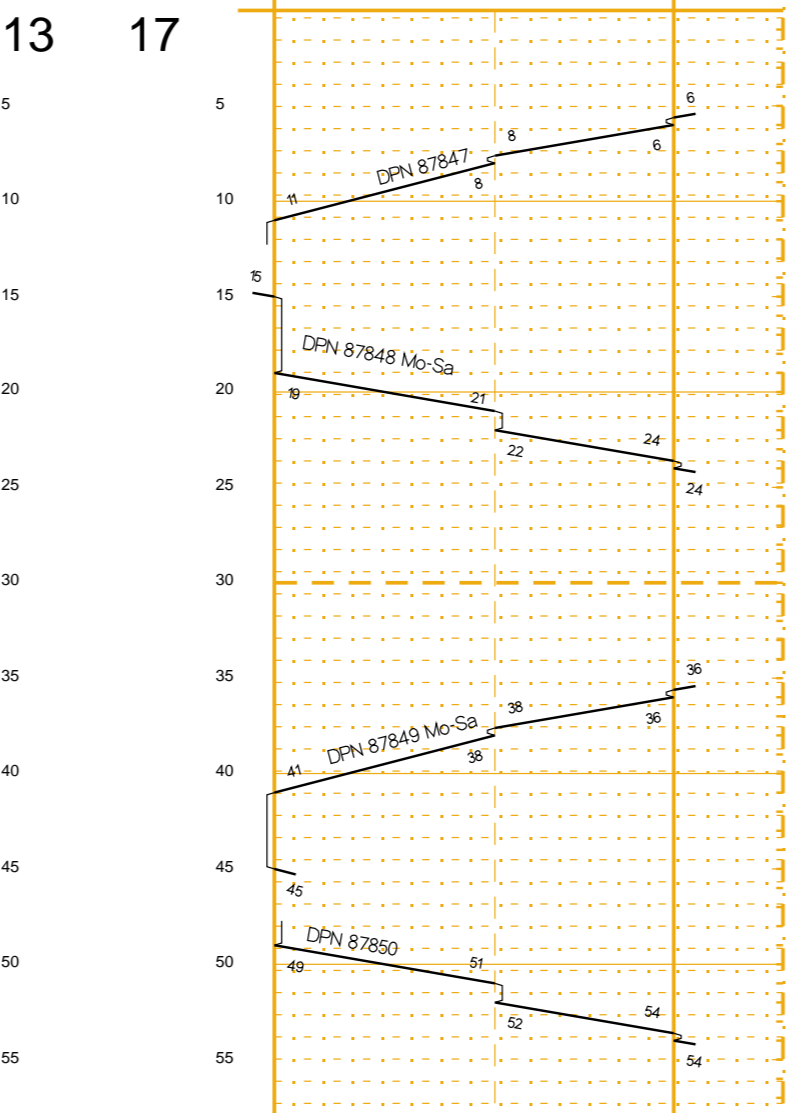

Basel Bad Bf - Riehen	
P2B	
Hauptbahn	
120	
400	
2,6	0,9
2,2	3,0
1,3	4,3

Basel Bad Bf - Grenzach	
GNT und P2B	
Hauptbahn	
130 > 160 <	
400	
2,5	2,4
2,7	2,6

Basel Bad Bf - Riehen	
P2B	
Hauptbahn	
120	
400	
2,6	0,9
2,2	3,0
1,3	4,3

Basel Bad Bf - Grenzach	
GNT und P2B	
Hauptbahn	
130 > 160 <	
400	
2,5	2,4
2,7	2,6

Basel Bad Bf - Riehen	
P2B	
Hauptbahn	
120	
400	
2,6	0,9
2,2	3,0
1,3	4,3

Basel Bad Bf - Grenzach	
GNT und P2B	
Hauptbahn	
130 > 160 <	
400	
2,5	2,4
2,7	2,6

BAV 525

BAV 521 / 2

BAV 525

BAV 521 / 2

BAV 525

BAV 521 / 2

Basel Bad Bf  
Riehen Niederholz Hp  
Riehen  
Riehen LGR

Basel Bad Bf  
Basel Bad Bf LGR  
Ssk. 9093 / Ssk. 9092  
Grenzach

Basel Bad Bf  
Riehen Niederholz Hp  
Riehen  
Riehen LGR

Basel Bad Bf  
Basel Bad Bf LGR  
Ssk. 9093 / Ssk. 9092  
Grenzach

Basel Bad Bf  
Riehen Niederholz Hp  
Riehen  
Riehen LGR

Basel Bad Bf  
Basel Bad Bf LGR  
Ssk. 9093 / Ssk. 9092  
Grenzach