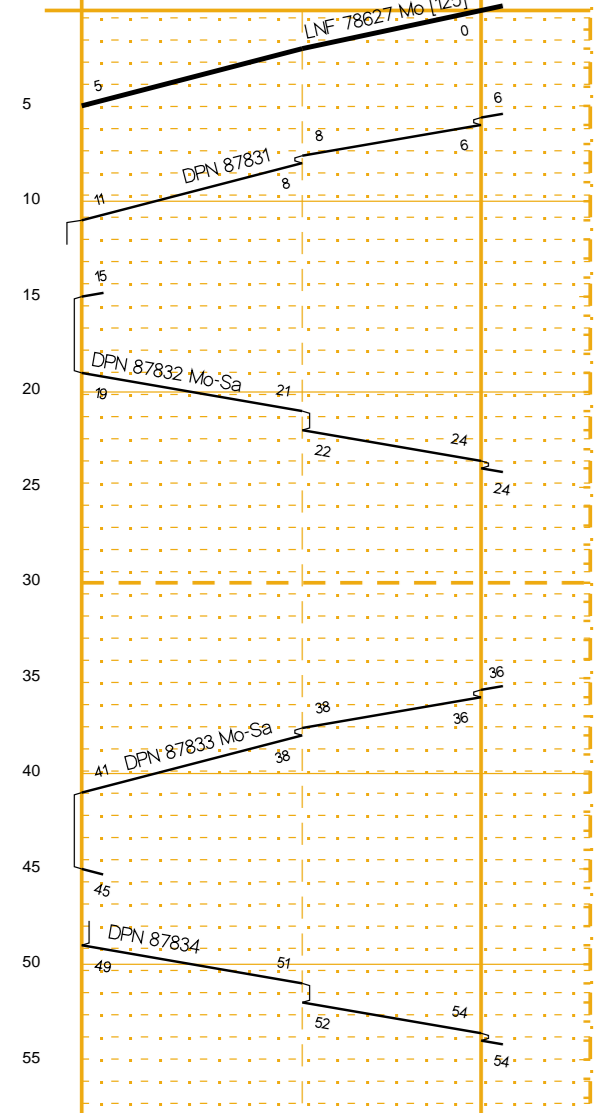

Basel Bad Bf - Riehen	
P2B	
Hauptbahn	
120	
400	
2,6	0,9
2,2	3,0
1,3	4,3

Basel Bad Bf - Grenzach	
GNT und P2B	
Hauptbahn	
130 > 160 <	
400	
2,5	2,4
2,7	2,6

Basel Bad Bf - Riehen	
P2B	
Hauptbahn	
120	
400	
2,6	0,9
2,2	3,0
1,3	4,3

Basel Bad Bf - Grenzach	
GNT und P2B	
Hauptbahn	
130 > 160 <	
400	
2,5	2,4
2,7	2,6

Basel Bad Bf - Riehen	
P2B	
Hauptbahn	
120	
400	
2,6	0,9
2,2	3,0
1,3	4,3

Basel Bad Bf - Grenzach	
GNT und P2B	
Hauptbahn	
130 > 160 <	
400	
2,5	2,4
2,7	2,6

BAV 525

BAV 521 / 2

BAV 525

BAV 521 / 2

BAV 525

BAV 521 / 2

Basel Bad Bf  
Riehen Niederholz Hp  
Riehen  
Riehen LGR

Basel Bad Bf  
Basel Bad Bf LGR  
Ssk. 9093 / Ssk. 9092  
Grenzach

Basel Bad Bf  
Riehen Niederholz Hp  
Riehen  
Riehen LGR

Basel Bad Bf  
Basel Bad Bf LGR  
Ssk. 9093 / Ssk. 9092  
Grenzach

Basel Bad Bf  
Riehen Niederholz Hp  
Riehen  
Riehen LGR

Basel Bad Bf  
Basel Bad Bf LGR  
Ssk. 9093 / Ssk. 9092  
Grenzach