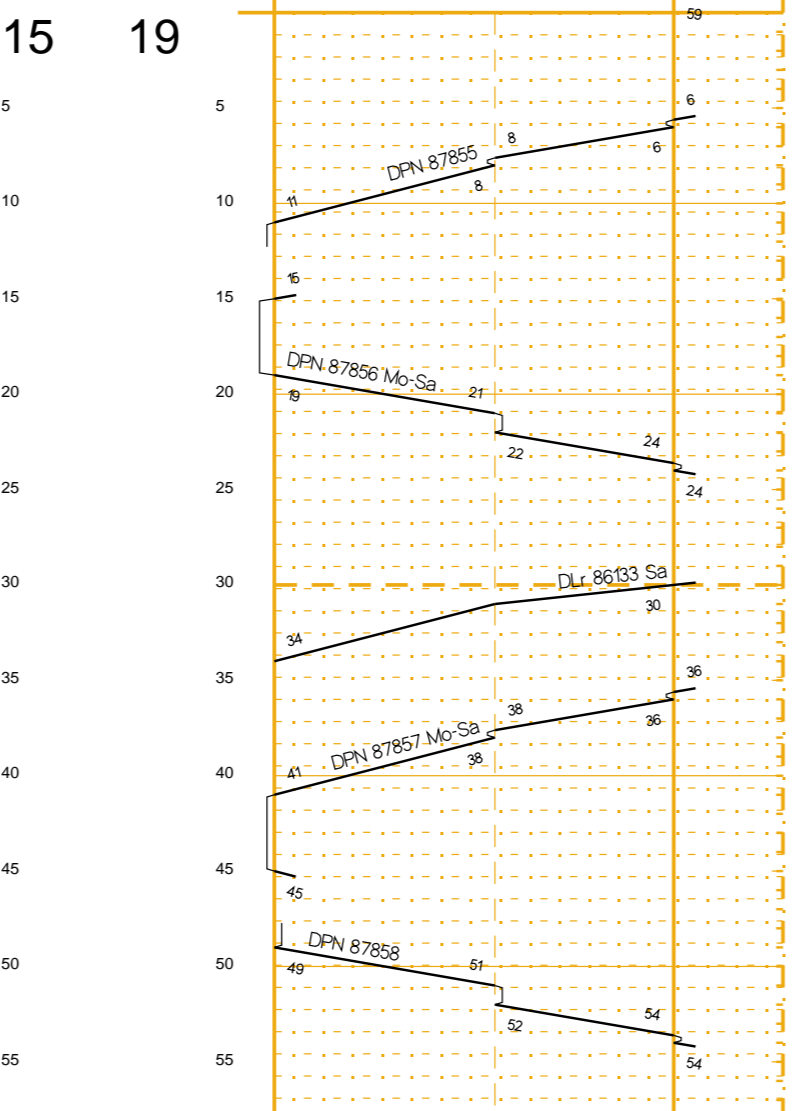

Basel Bad Bf - Riehen	
P2B	
Hauptbahn	
120	
400	
2,6	0,9
2,2	3,0
1,3	4,3

Basel Bad Bf - Grenzach	
GNT und P2B	
Hauptbahn	
130 > 160 <	
400	
2,5	2,4
2,7	2,6

Basel Bad Bf - Riehen	
P2B	
Hauptbahn	
120	
400	
2,6	0,9
2,2	3,0
1,3	4,3

Basel Bad Bf - Grenzach	
GNT und P2B	
Hauptbahn	
130 > 160 <	
400	
2,5	2,4
2,7	2,6

Basel Bad Bf - Riehen	
P2B	
Hauptbahn	
120	
400	
2,6	0,9
2,2	3,0
1,3	4,3

Basel Bad Bf - Grenzach	
GNT und P2B	
Hauptbahn	
130 > 160 <	
400	
2,5	2,4
2,7	2,6

BAV 525

BAV 521 / 2

BAV 525

BAV 521 / 2

BAV 525

BAV 521 / 2

Basel Bad Bf  
Riehen Niederholz Hp  
Riehen  
Riehen LGR

Basel Bad Bf  
Basel Bad Bf LGR  
Ssk. 9093 / Ssk. 9092  
Grenzach

Basel Bad Bf  
Riehen Niederholz Hp  
Riehen  
Riehen LGR

Basel Bad Bf  
Basel Bad Bf LGR  
Ssk. 9093 / Ssk. 9092  
Grenzach

Basel Bad Bf  
Riehen Niederholz Hp  
Riehen  
Riehen LGR

Basel Bad Bf  
Basel Bad Bf LGR  
Ssk. 9093 / Ssk. 9092  
Grenzach