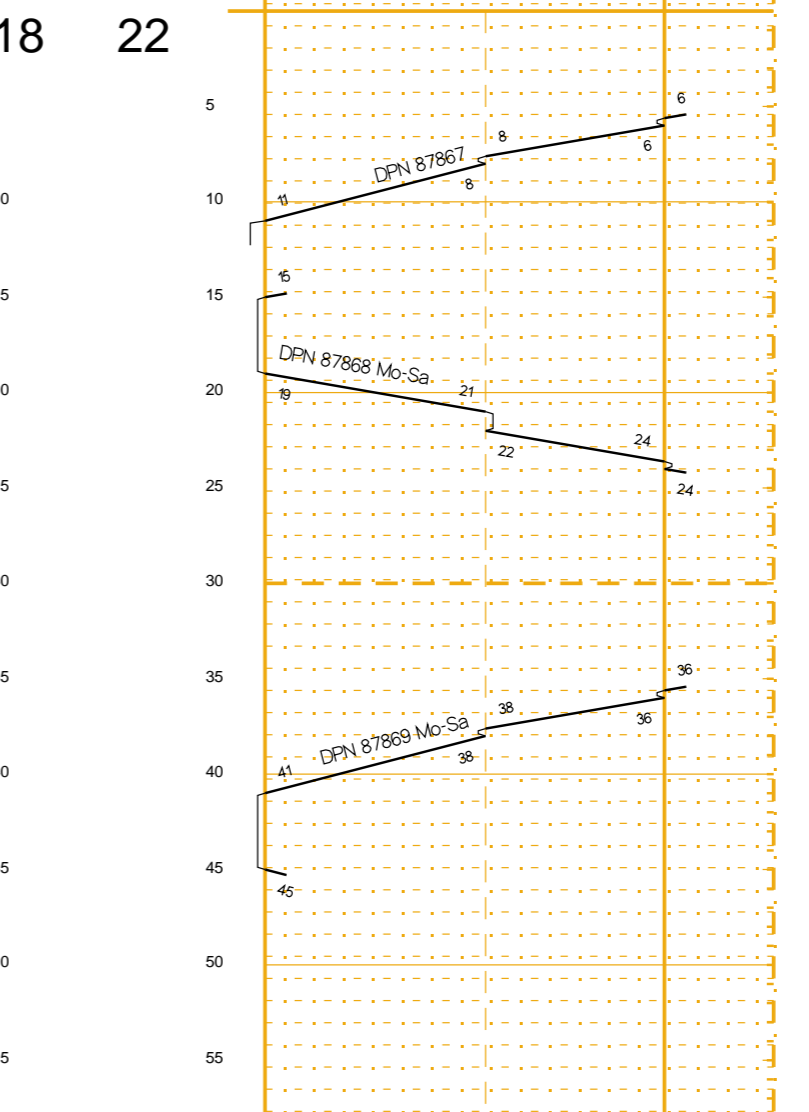

Basel Bad Bf - Riehen	
P2B	
Hauptbahn	
120	
400	
2,6	0,9
2,2	3,0
1,3	4,3

Basel Bad Bf - Grenzach	
GNT und P2B	
Hauptbahn	
130 > 160 <	
400	
2,5	2,4
2,7	2,6

Basel Bad Bf - Riehen	
P2B	
Hauptbahn	
120	
400	
2,6	0,9
2,2	3,0
1,3	4,3

Basel Bad Bf - Grenzach	
GNT und P2B	
Hauptbahn	
130 > 160 <	
400	
2,5	2,4
2,7	2,6

Basel Bad Bf - Riehen	
P2B	
Hauptbahn	
120	
400	
2,6	0,9
2,2	3,0
1,3	4,3

Basel Bad Bf - Grenzach	
GNT und P2B	
Hauptbahn	
130 > 160 <	
400	
2,5	2,4
2,7	2,6

BAV 525

BAV 521 / 2

BAV 525

BAV 521 / 2

BAV 525

BAV 521 / 2

Basel Bad Bf  
Riehen Niederholz Hp  
Riehen  
Riehen LGR

Basel Bad Bf  
Basel Bad Bf LGR  
Ssk. 9093 / Ssk. 9092  
Grenzach

Basel Bad Bf  
Riehen Niederholz Hp  
Riehen  
Riehen LGR

Basel Bad Bf  
Basel Bad Bf LGR  
Ssk. 9093 / Ssk. 9092  
Grenzach

Basel Bad Bf  
Riehen Niederholz Hp  
Riehen  
Riehen LGR

Basel Bad Bf  
Basel Bad Bf LGR  
Ssk. 9093 / Ssk. 9092  
Grenzach