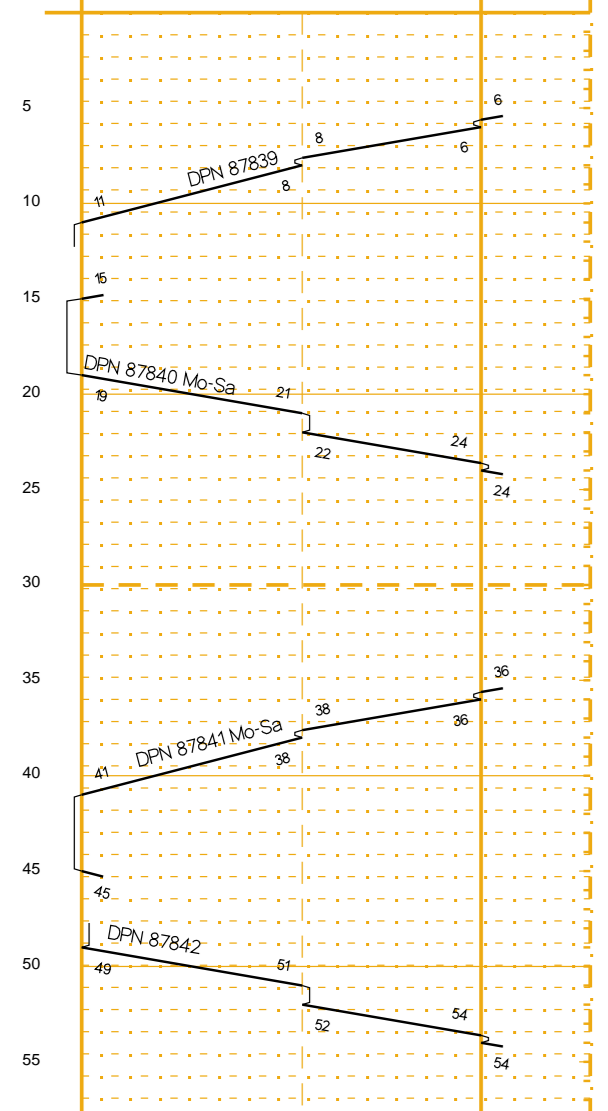

Basel Bad Bf - Riehen	
P2B	
Hauptbahn	
120	
400	
2,6	0,9
2,2	3,0
1,3	4,3

Basel Bad Bf - Grenzach	
GNT und P2B	
Hauptbahn	
130 > 160 <	
400	
2,5	2,4
2,7	2,6

Basel Bad Bf - Riehen	
P2B	
Hauptbahn	
120	
400	
2,6	0,9
2,2	3,0
1,3	4,3

Basel Bad Bf - Grenzach	
GNT und P2B	
Hauptbahn	
130 > 160 <	
400	
2,5	2,4
2,7	2,6

Basel Bad Bf - Riehen	
P2B	
Hauptbahn	
120	
400	
2,6	0,9
2,2	3,0
1,3	4,3

Basel Bad Bf - Grenzach	
GNT und P2B	
Hauptbahn	
130 > 160 <	
400	
2,5	2,4
2,7	2,6

BAV 525

BAV 521 / 2

BAV 525

BAV 521 / 2

BAV 525

BAV 521 / 2

Basel Bad Bf  
Riehen Niederholz Hp  
Riehen  
Riehen LGR

Basel Bad Bf  
Basel Bad Bf LGR  
Ssk. 9093 / Ssk. 9092  
Grenzach

Basel Bad Bf  
Riehen Niederholz Hp  
Riehen  
Riehen LGR

Basel Bad Bf  
Basel Bad Bf LGR  
Ssk. 9093 / Ssk. 9092  
Grenzach

Basel Bad Bf  
Riehen Niederholz Hp  
Riehen  
Riehen LGR

Basel Bad Bf  
Basel Bad Bf LGR  
Ssk. 9093 / Ssk. 9092  
Grenzach