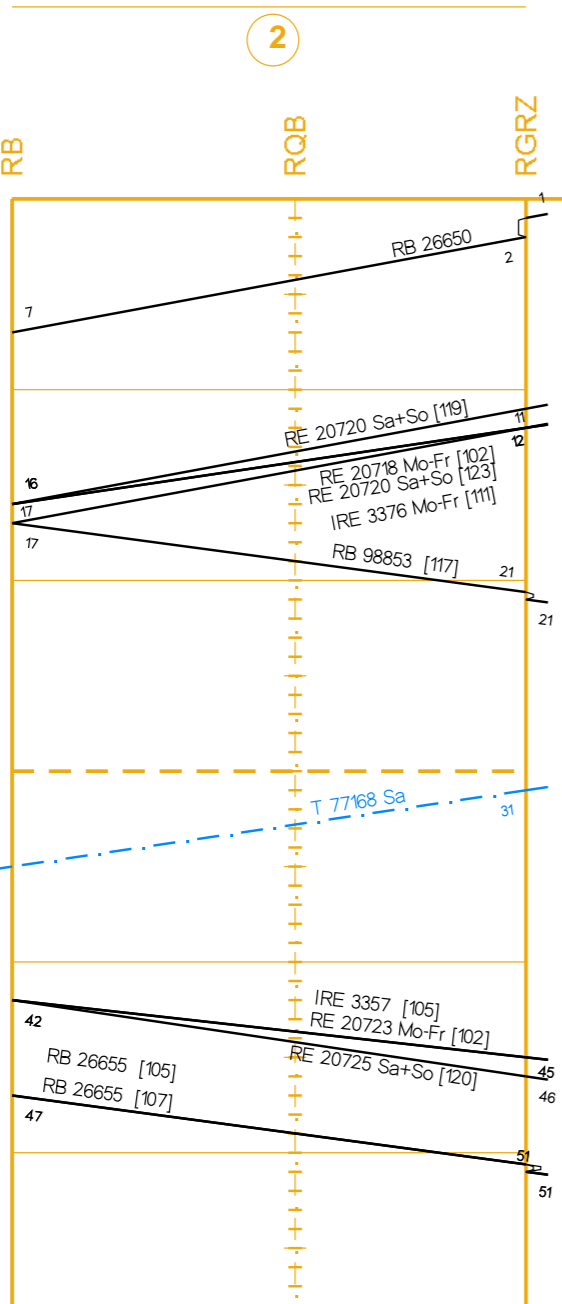

Basel Bad Bf - Riehen	
P2B	
Hauptbahn	
120	
400	
2,6	0,9
2,2	3,0
1,3	4,3

Basel Bad Bf - Grenzach	
GNT und P2B	
Hauptbahn	
130 > 160 <	
400	
2,5	2,4
2,7	2,6

Basel Bad Bf - Riehen	
P2B	
Hauptbahn	
120	
400	
2,6	0,9
2,2	3,0
1,3	4,3

Basel Bad Bf - Grenzach	
GNT und P2B	
Hauptbahn	
130 > 160 <	
400	
2,5	2,4
2,7	2,6

Basel Bad Bf - Riehen	
P2B	
Hauptbahn	
120	
400	
2,6	0,9
2,2	3,0
1,3	4,3

Basel Bad Bf - Grenzach	
GNT und P2B	
Hauptbahn	
130 > 160 <	
400	
2,5	2,4
2,7	2,6

BAV 525

BAV 521 / 2

BAV 525

BAV 521 / 2

BAV 525

BAV 521 / 2

Basel Bad Bf  
Riehen Niederholz Hp  
Riehen  
Riehen LGR

Basel Bad Bf  
Basel Bad Bf LGR  
Ssk. 9093 / Ssk. 9092  
Grenzach

Basel Bad Bf  
Riehen Niederholz Hp  
Riehen  
Riehen LGR

Basel Bad Bf  
Basel Bad Bf LGR  
Ssk. 9093 / Ssk. 9092  
Grenzach

Basel Bad Bf  
Riehen Niederholz Hp  
Riehen  
Riehen LGR

Basel Bad Bf  
Basel Bad Bf LGR  
Ssk. 9093 / Ssk. 9092  
Grenzach