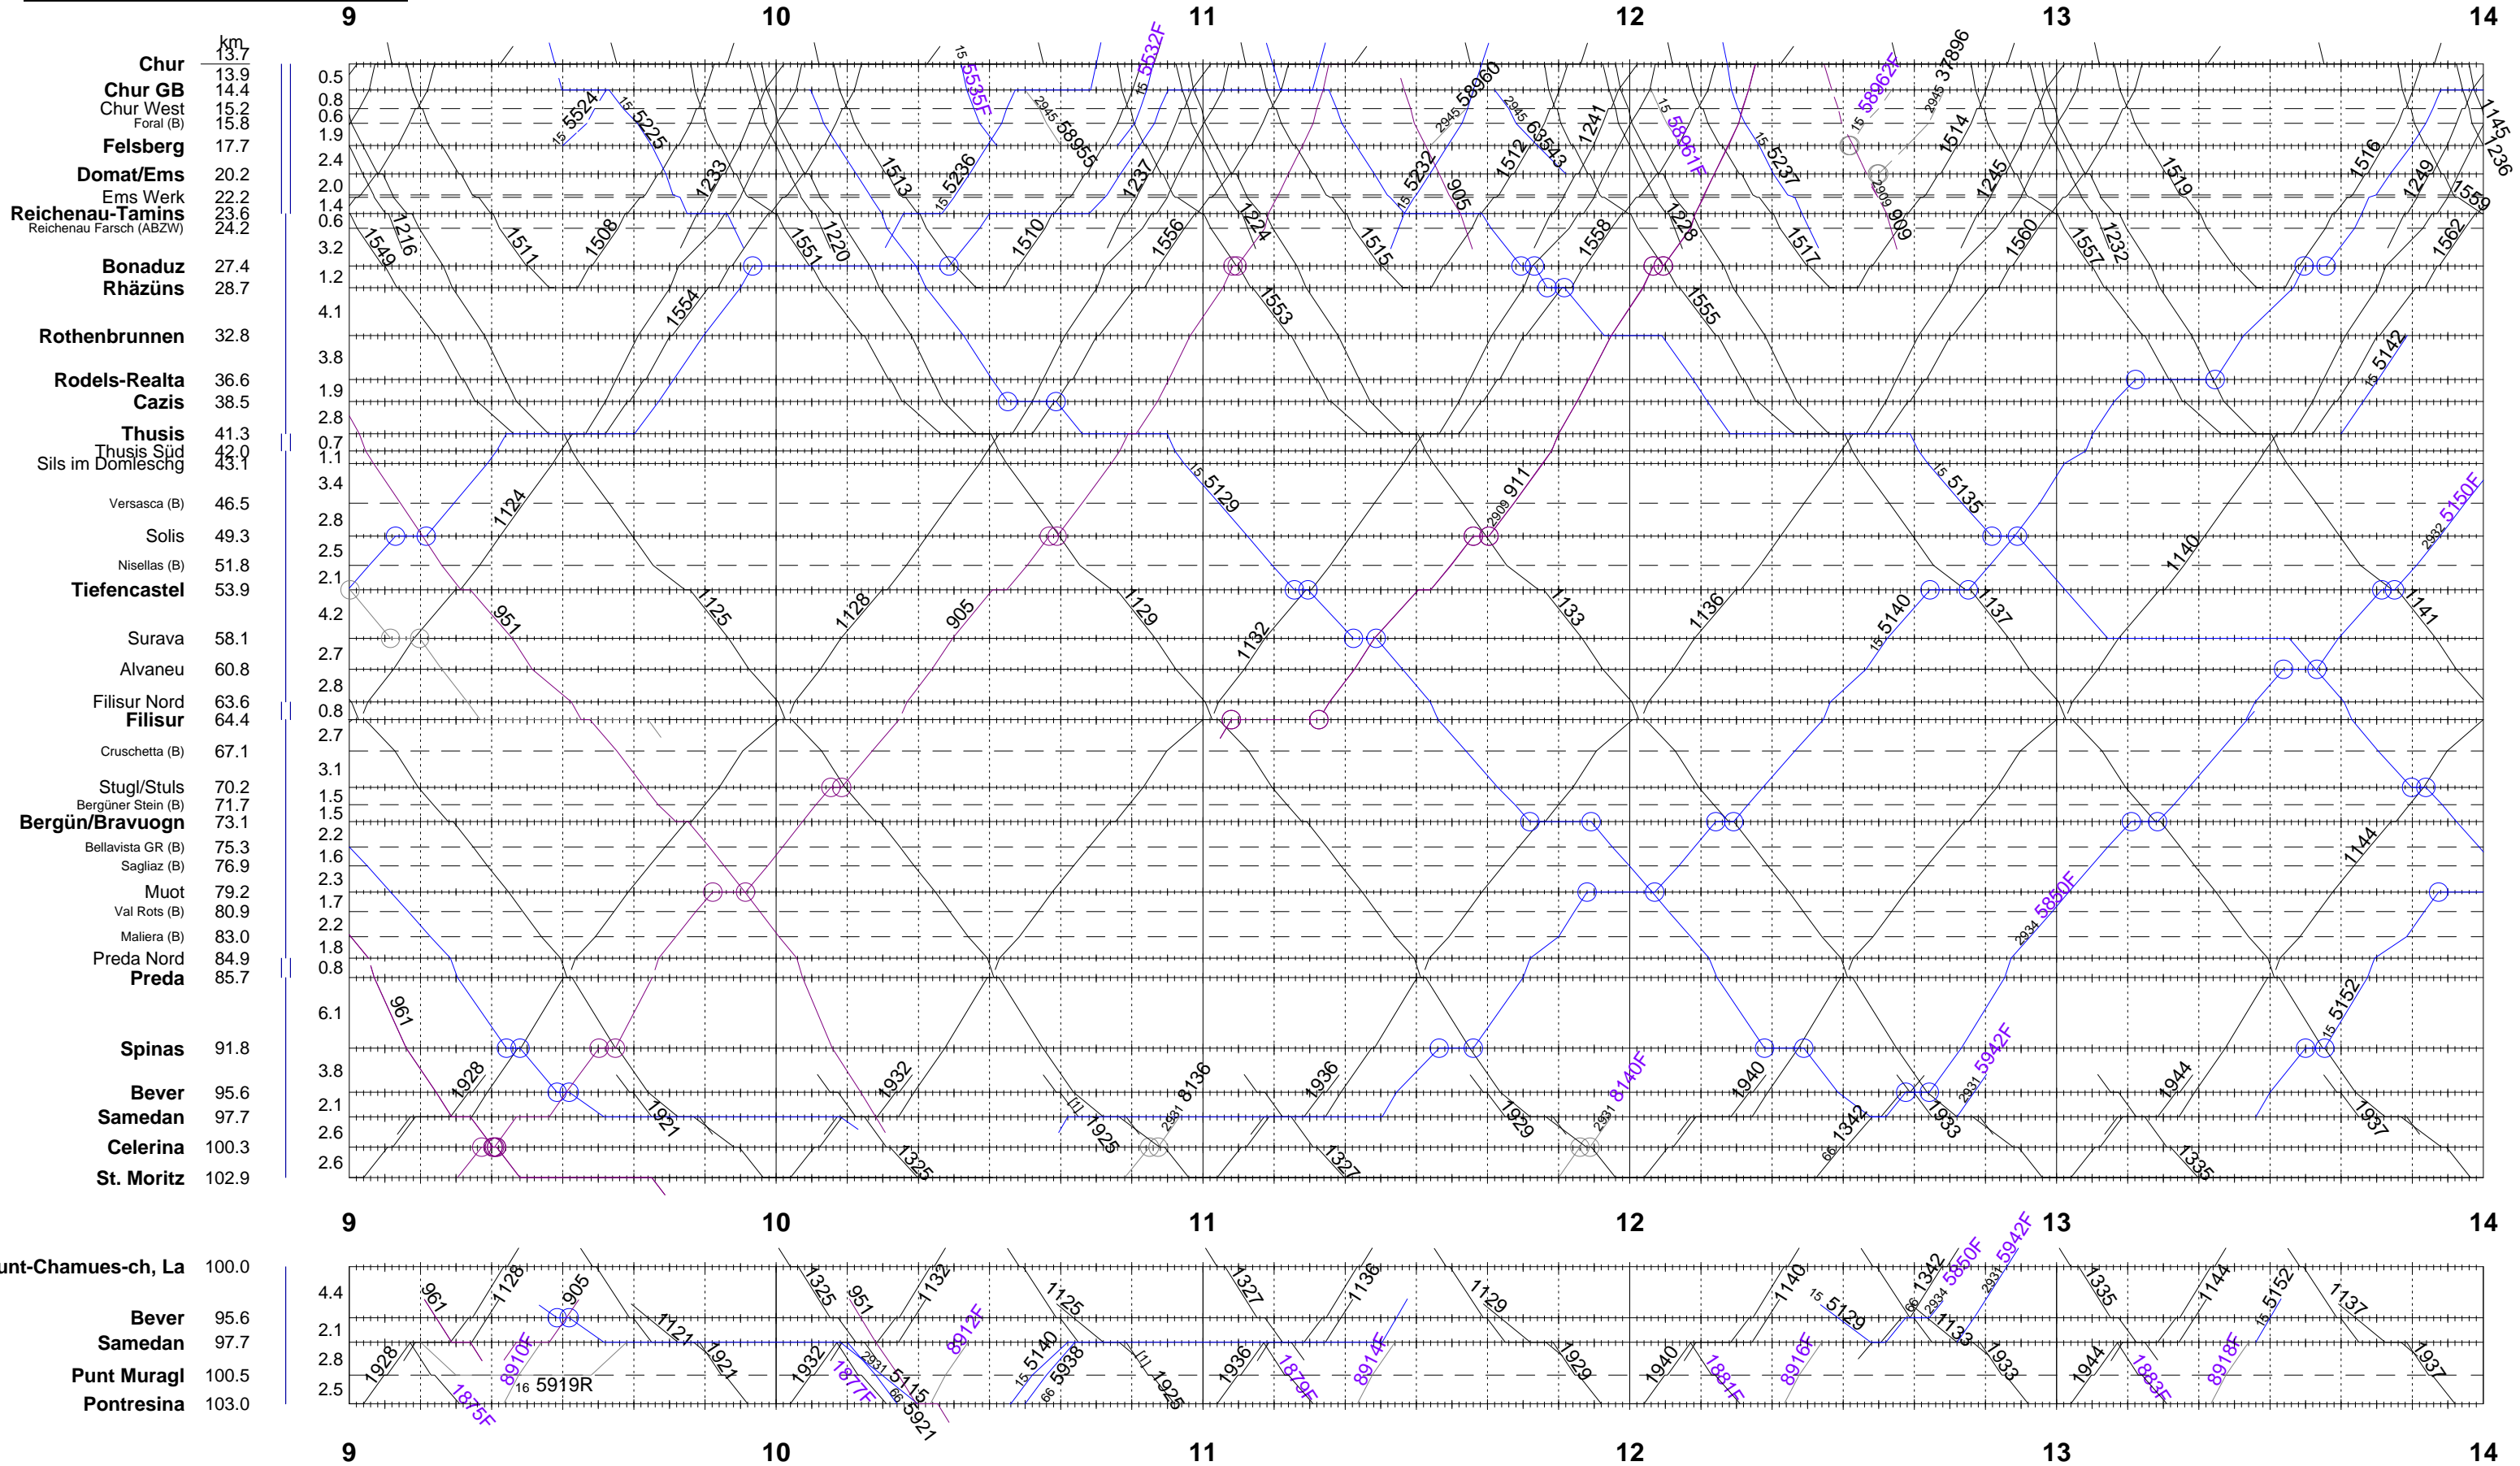

[1] ab Rhâzüns: 1584 / 77, ab Chur: 1584 / 17
 [2] ab Rhâzüns: 1504 / 16, ab Chur: 1504 / 17
 [3] ab Punt-Chamues-ch, La: 1865 / 16, ab Samedan: 1865 / 17

[1] ab Punt-Chamuesch, La: 1925 / 17, ab Samedan: 1925 / 2912

[1] ab Filisur: 8843 / 2948, ab Chur GB: 8843 / 2952

[1] ab Pontresina: 1980 / 75, ab Samedan: 1980 / 17