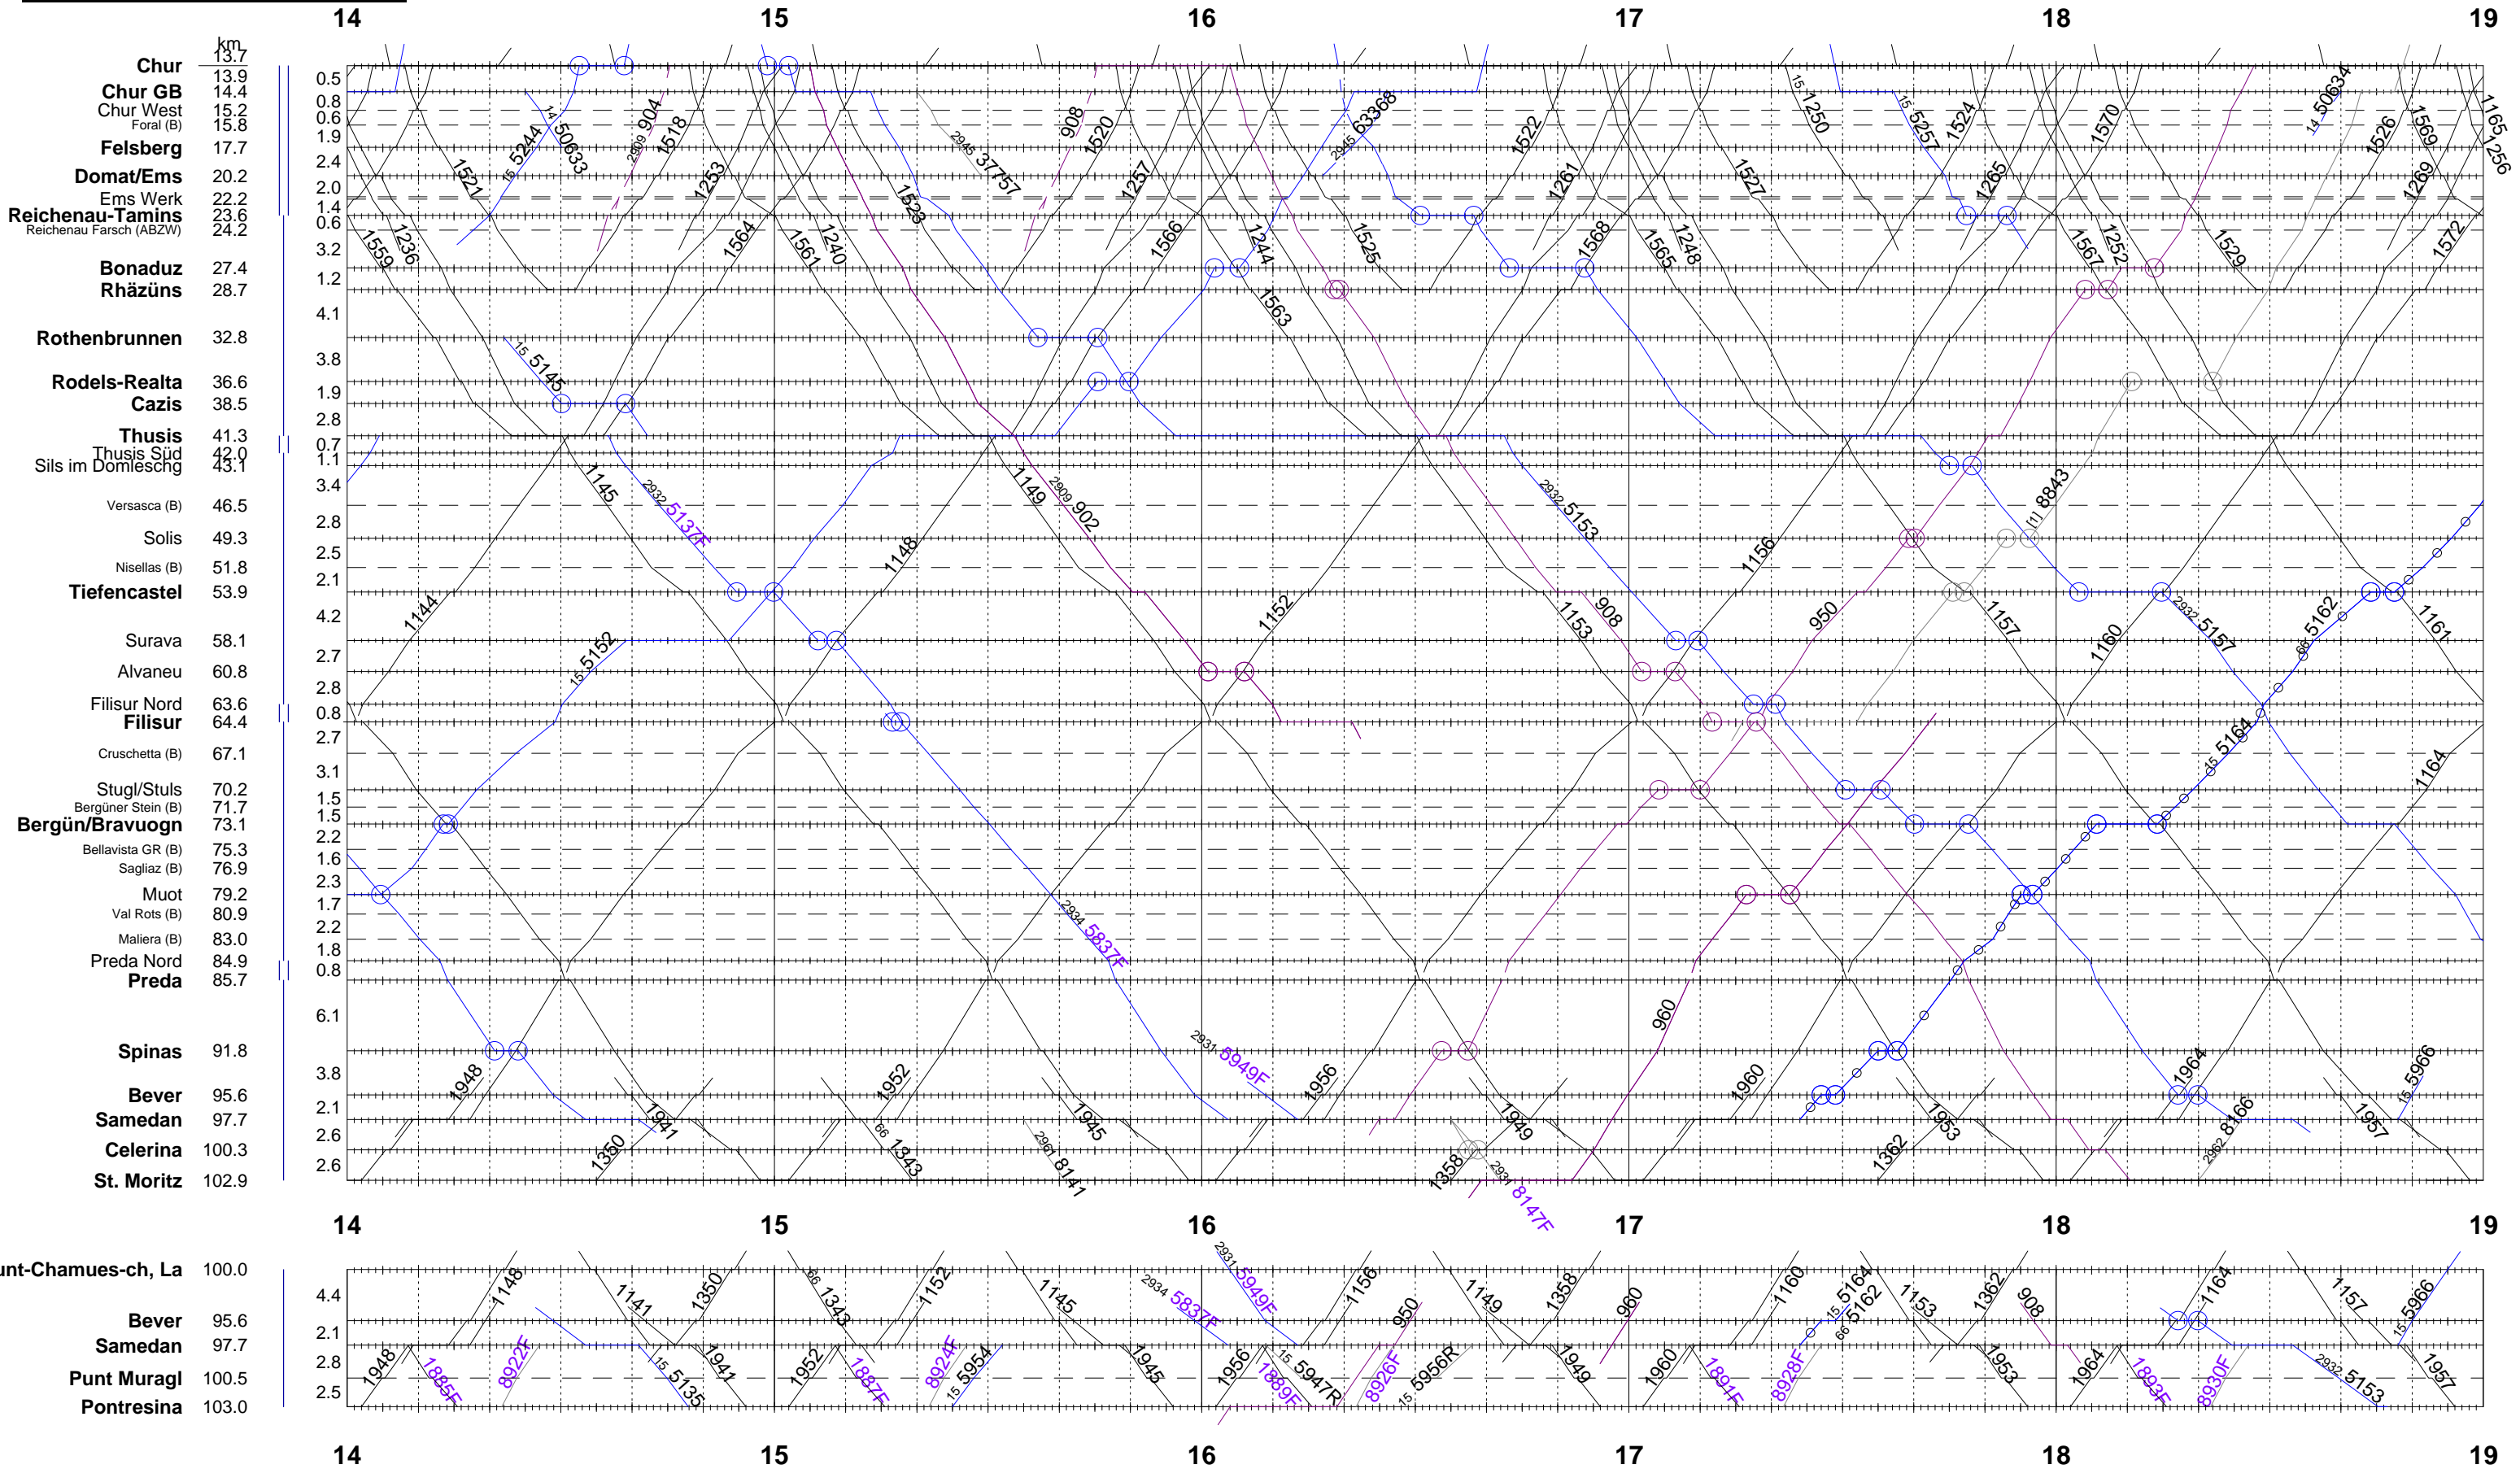

[1] ab Rhâzüns: 1584 / 77, ab Chur: 1584 / 17
 [2] ab Rhâzüns: 1504 / 16, ab Chur: 1504 / 17
 [3] ab Punt-Chamues-ch, La: 1865 / 16, ab Samedan: 1865 / 17

[1] ab Punt-Chamuesch, La: 1925 / 17, ab Samedan: 1925 / 2912

[1] ab Filisur: 8843 / 2948, ab Chur GB: 8843 / 2952

[1] ab Pontresina: 1980 / 75, ab Samedan: 1980 / 17