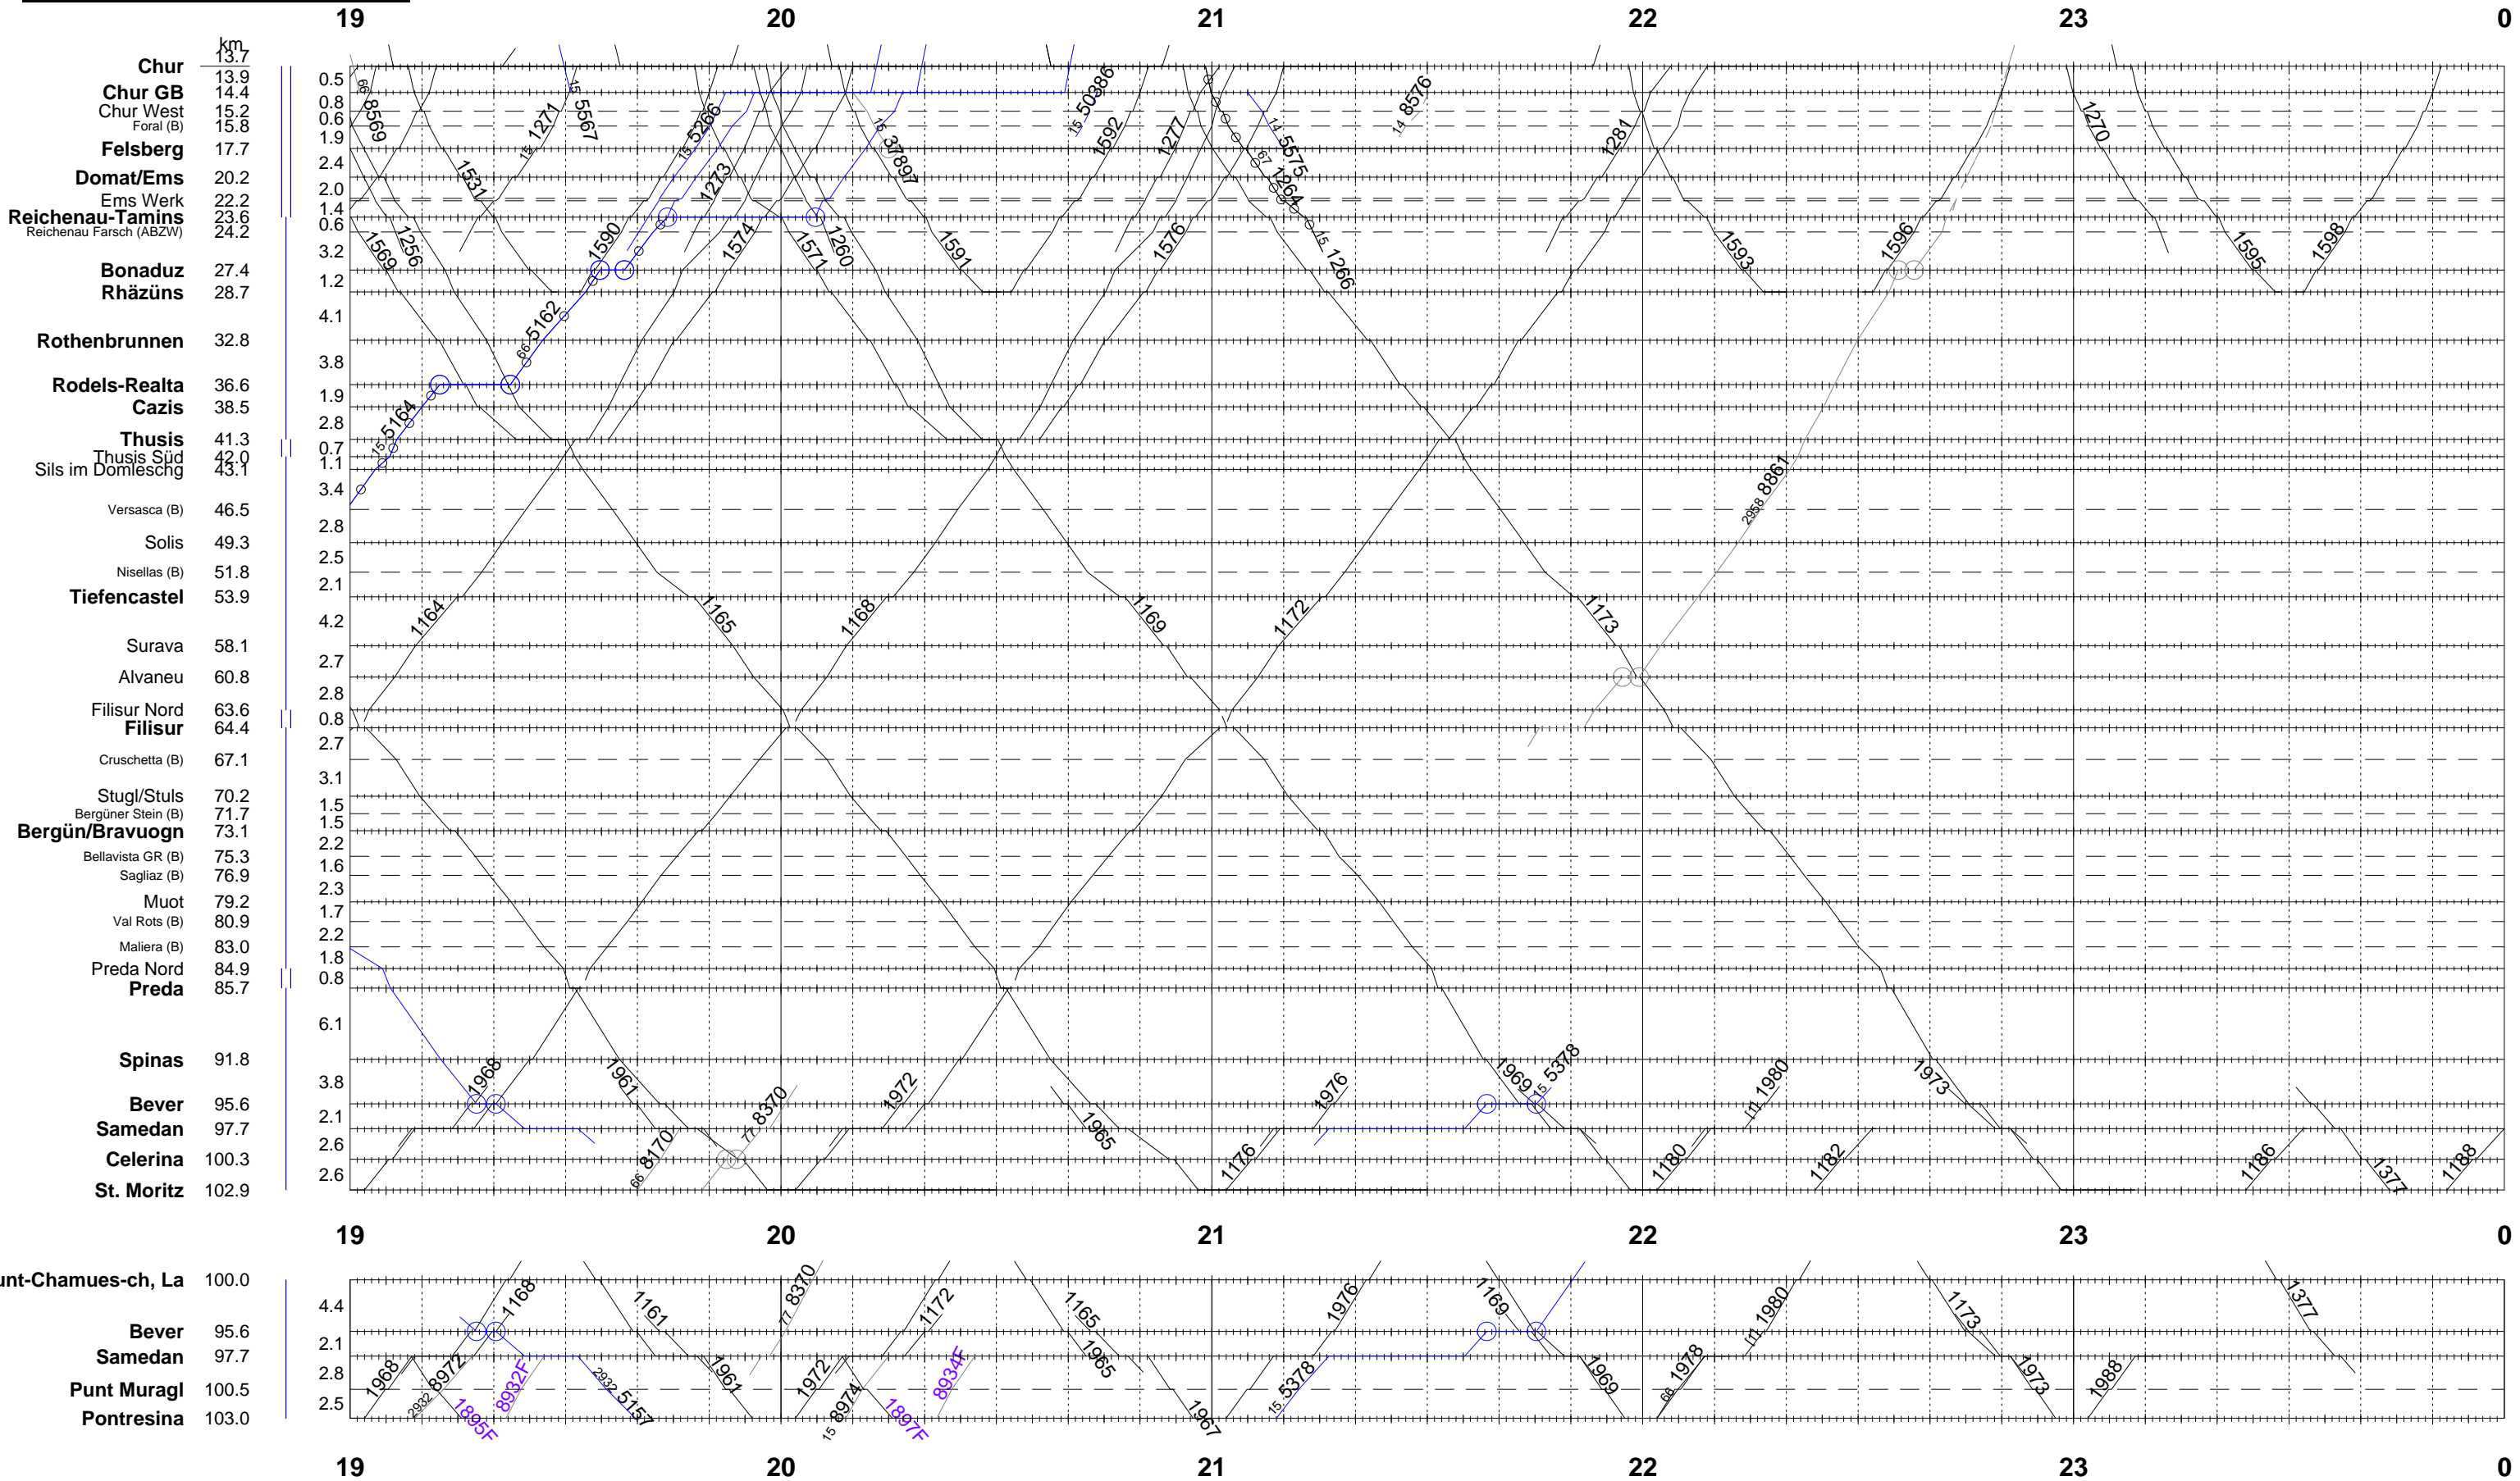

[1] ab Rhâzüns: 1584 / 77, ab Chur: 1584 / 17
 [2] ab Rhâzüns: 1504 / 16, ab Chur: 1504 / 17
 [3] ab Punt-Chamues-ch, La: 1865 / 16, ab Samedan: 1865 / 17

[1] ab Punt-Chamuesch, La: 1925 / 17, ab Samedan: 1925 / 2912

[1] ab Filisur: 8843 / 2948, ab Chur GB: 8843 / 2952

[1] ab Pontresina: 1980 / 75, ab Samedan: 1980 / 17