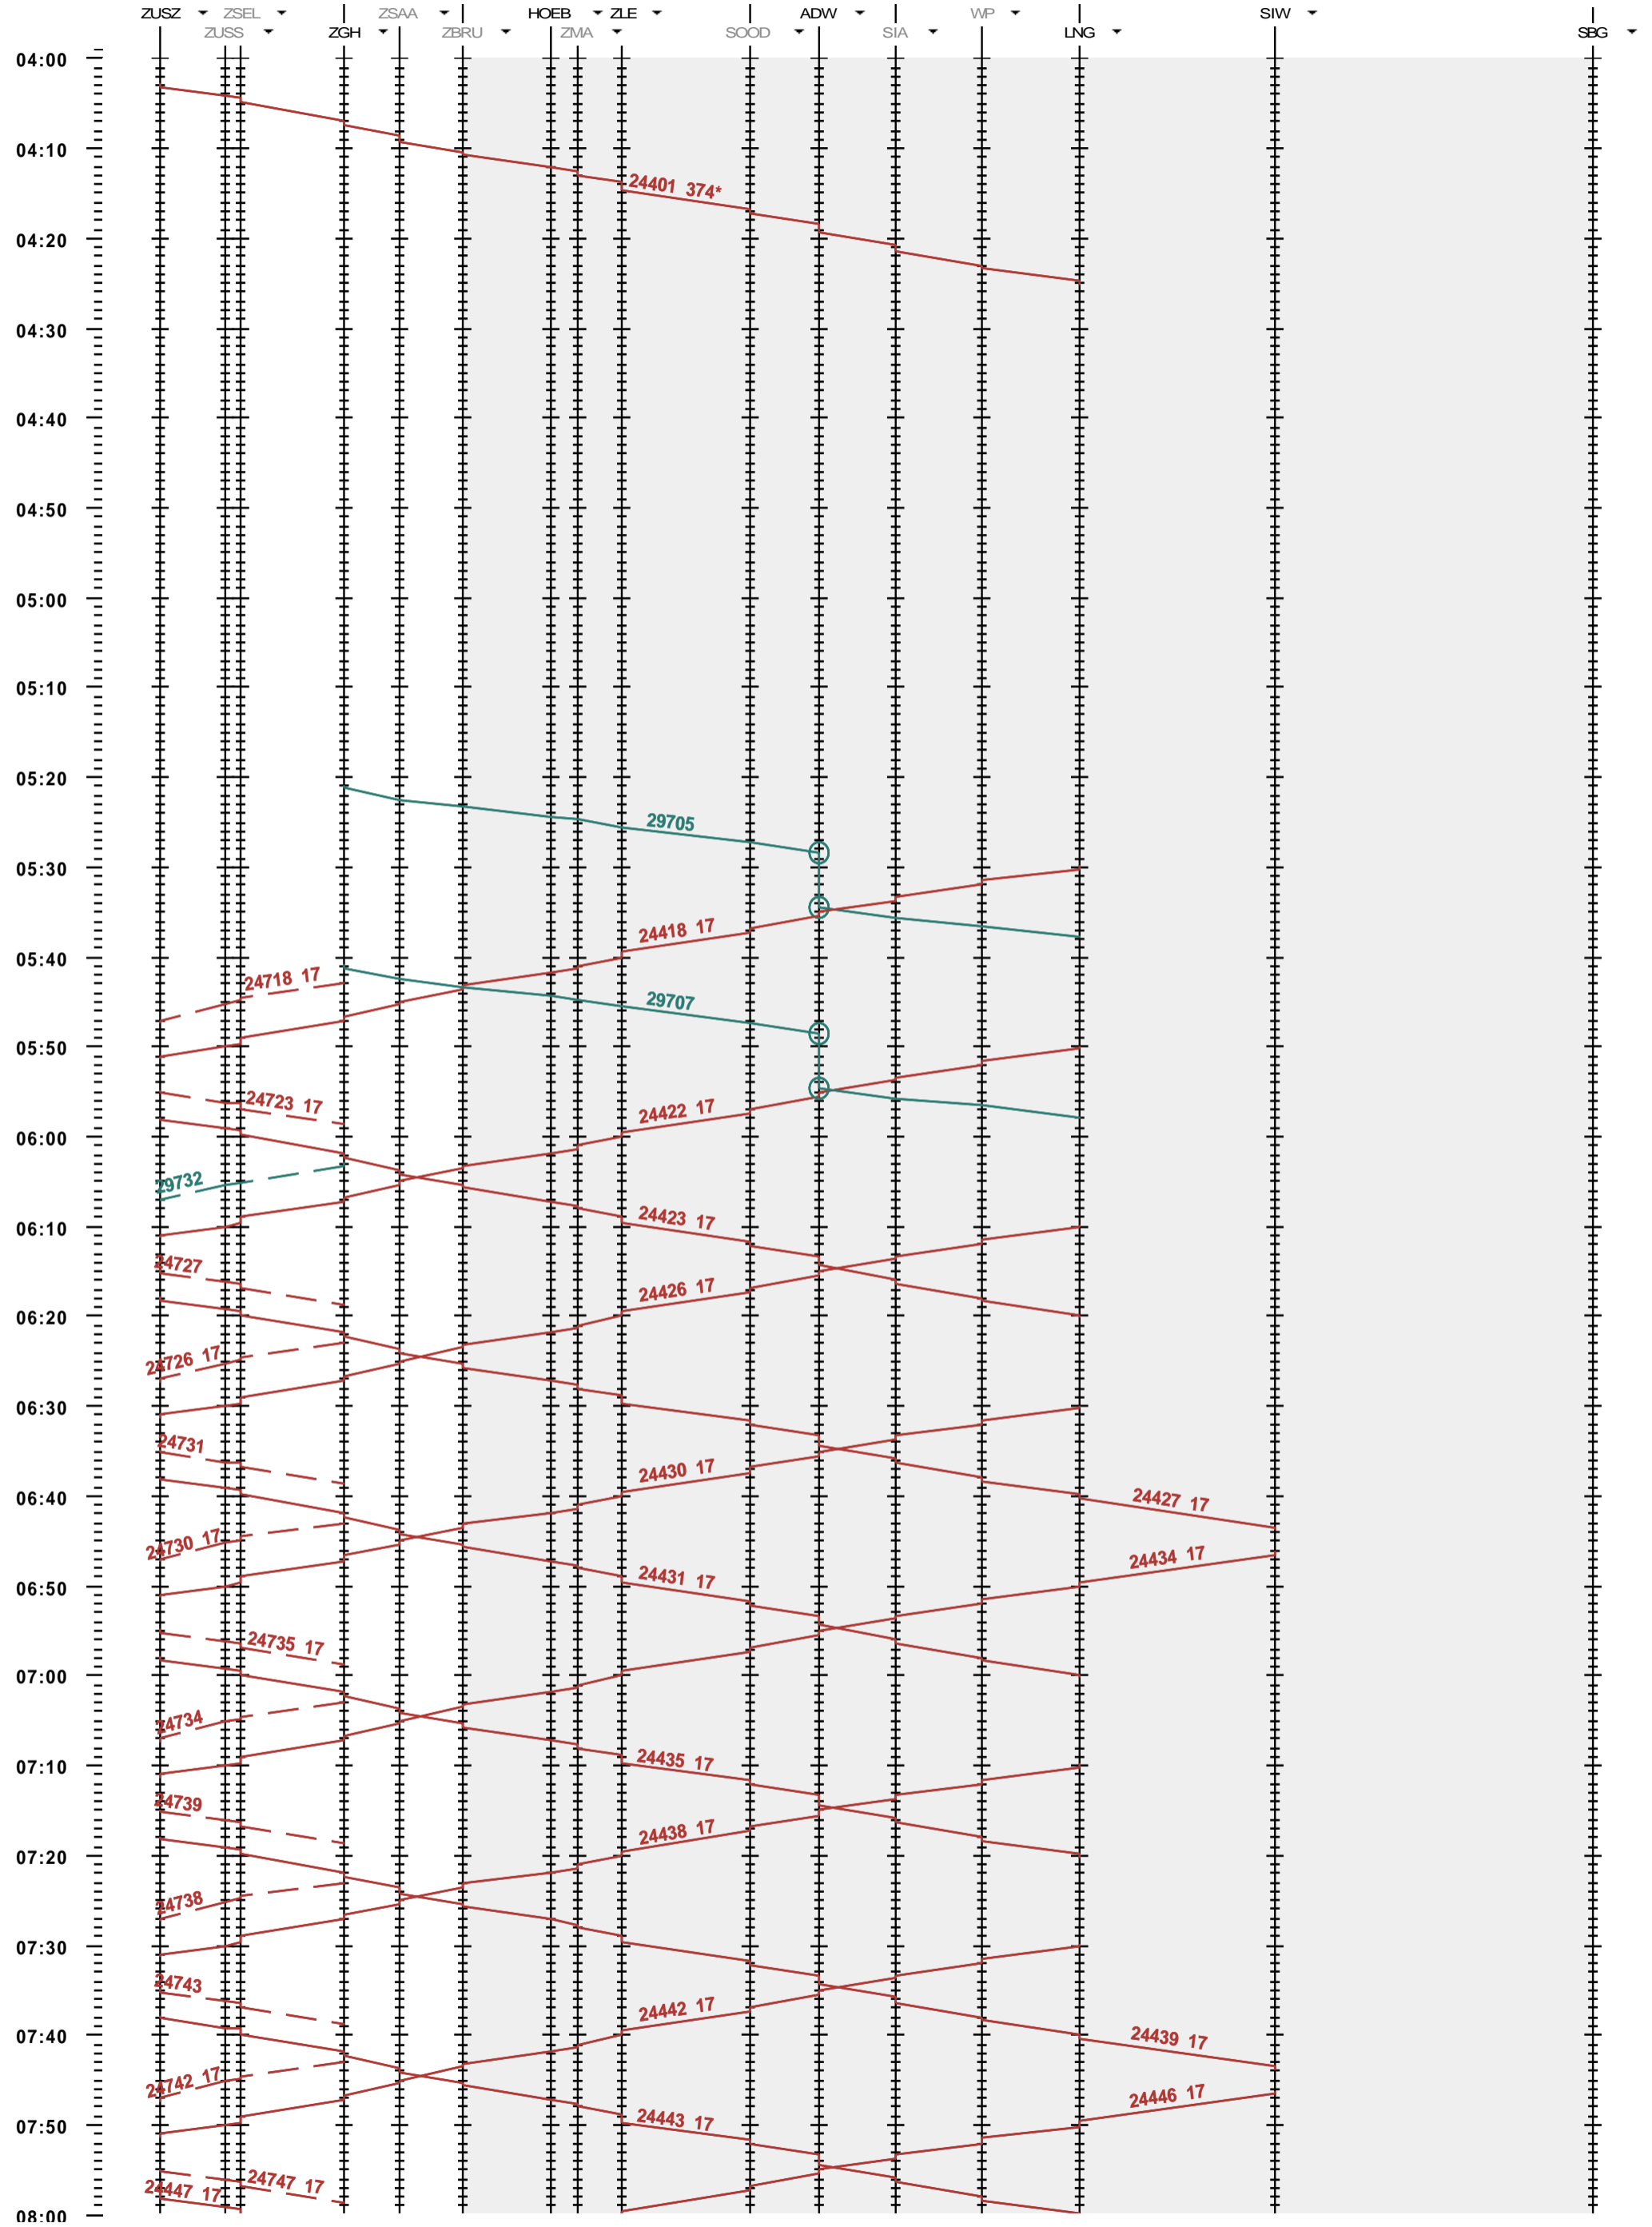

SZU Zürich HB - Sihlbrugg Mo-Fr ohne 1 Mai

Fahrplanperiode 2013 (09.12.2012 - 14.12.2013)  
 Update 1.0  
 Gültig ab 09.12.2012

SZU Zürich HB - Sihlbrugg Mo-Fr ohne 1 Mai

Fahrplanperiode 2013 (09.12.2012 - 14.12.2013)  
 Update 1.0  
 Gültig ab 09.12.2012

**SZU Zürich HB - Sihlbrugg Mo-Fr ohne 1 Mai**

Fahrplanperiode 2013 (09.12.2012 - 14.12.2013)  
 Update 1.0  
 Gültig ab 09.12.2012

SZU Zürich HB - Sihlbrugg Mo-Fr ohne 1 Mai

Fahrplanperiode 2013 (09.12.2012 - 14.12.2013)  
 Update 1.0  
 Gültig ab 09.12.2012

SZU Zürich HB - Sihlbrugg Sa-So sowie 1 Mai

Fahrplanperiode 2013 (09.12.2012 - 14.12.2013)  
 Update 1.0  
 Gültig ab 09.12.2012

SZU Zürich HB - Sihlbrugg Sa-So sowie 1 Mai

Fahrplanperiode 2013 (09.12.2012 - 14.12.2013)  
 Update 1.0  
 Gültig ab 09.12.2012

SZU Zürich HB - Sihlbrugg Sa-So sowie 1 Mai

Fahrplanperiode 2013 (09.12.2012 - 14.12.2013)  
 Update 1.0  
 Gültig ab 09.12.2012