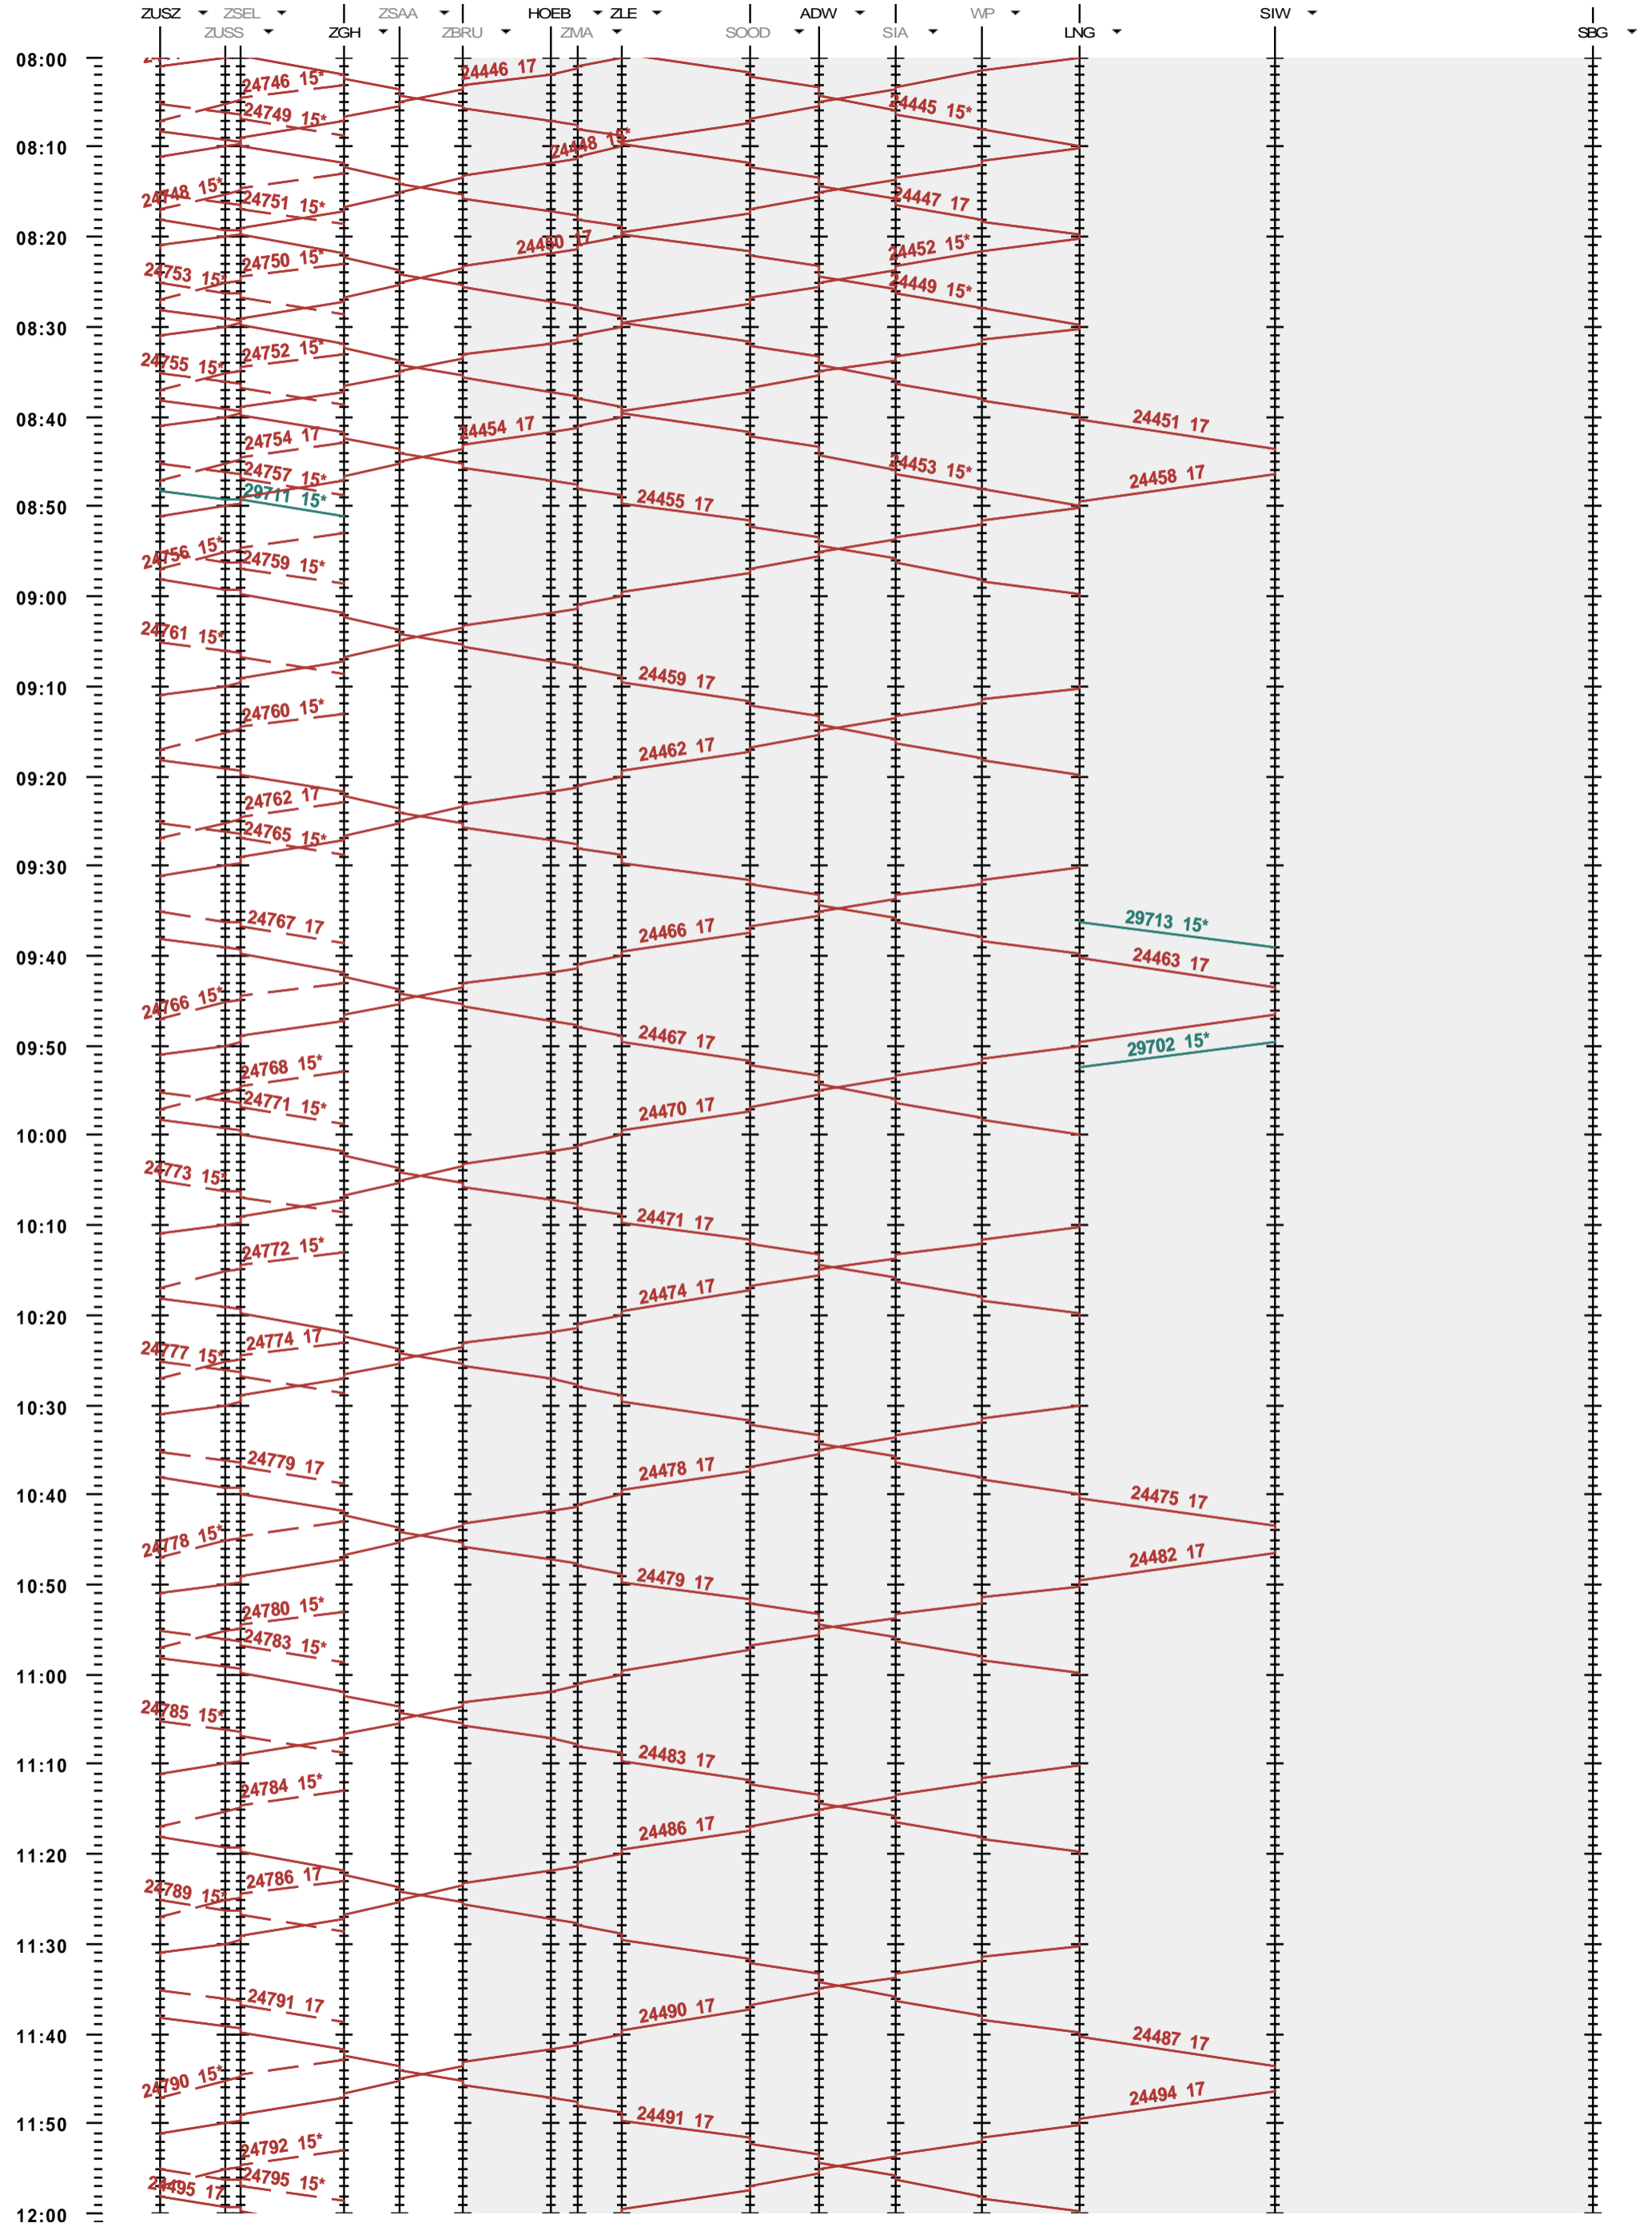

SZU Zürich HB - Sihlbrugg Mo-Fr ohne 1 Mai

Fahrplanperiode 2013 (09.12.2012 - 14.12.2013)  
 Update 1.0  
 Gültig ab 09.12.2012

SZU Zürich HB - Sihlbrugg Mo-Fr ohne 1 Mai

Fahrplanperiode 2013 (09.12.2012 - 14.12.2013)  
 Update 1.0  
 Gültig ab 09.12.2012

**SZU Zürich HB - Sihlbrugg Mo-Fr ohne 1 Mai**

Fahrplanperiode 2013 (09.12.2012 - 14.12.2013)  
 Update 1.0  
 Gültig ab 09.12.2012

SZU Zürich HB - Sihlbrugg Mo-Fr ohne 1 Mai

Fahrplanperiode 2013 (09.12.2012 - 14.12.2013)  
 Update 1.0  
 Gültig ab 09.12.2012

SZU Zürich HB - Sihlbrugg Sa-So sowie 1 Mai

Fahrplanperiode 2013 (09.12.2012 - 14.12.2013)  
 Update 1.0  
 Gültig ab 09.12.2012

SZU Zürich HB - Sihlbrugg Sa-So sowie 1 Mai

Fahrplanperiode 2013 (09.12.2012 - 14.12.2013)  
 Update 1.0  
 Gültig ab 09.12.2012

SZU Zürich HB - Sihlbrugg Sa-So sowie 1 Mai

Fahrplanperiode 2013 (09.12.2012 - 14.12.2013)  
 Update 1.0  
 Gültig ab 09.12.2012