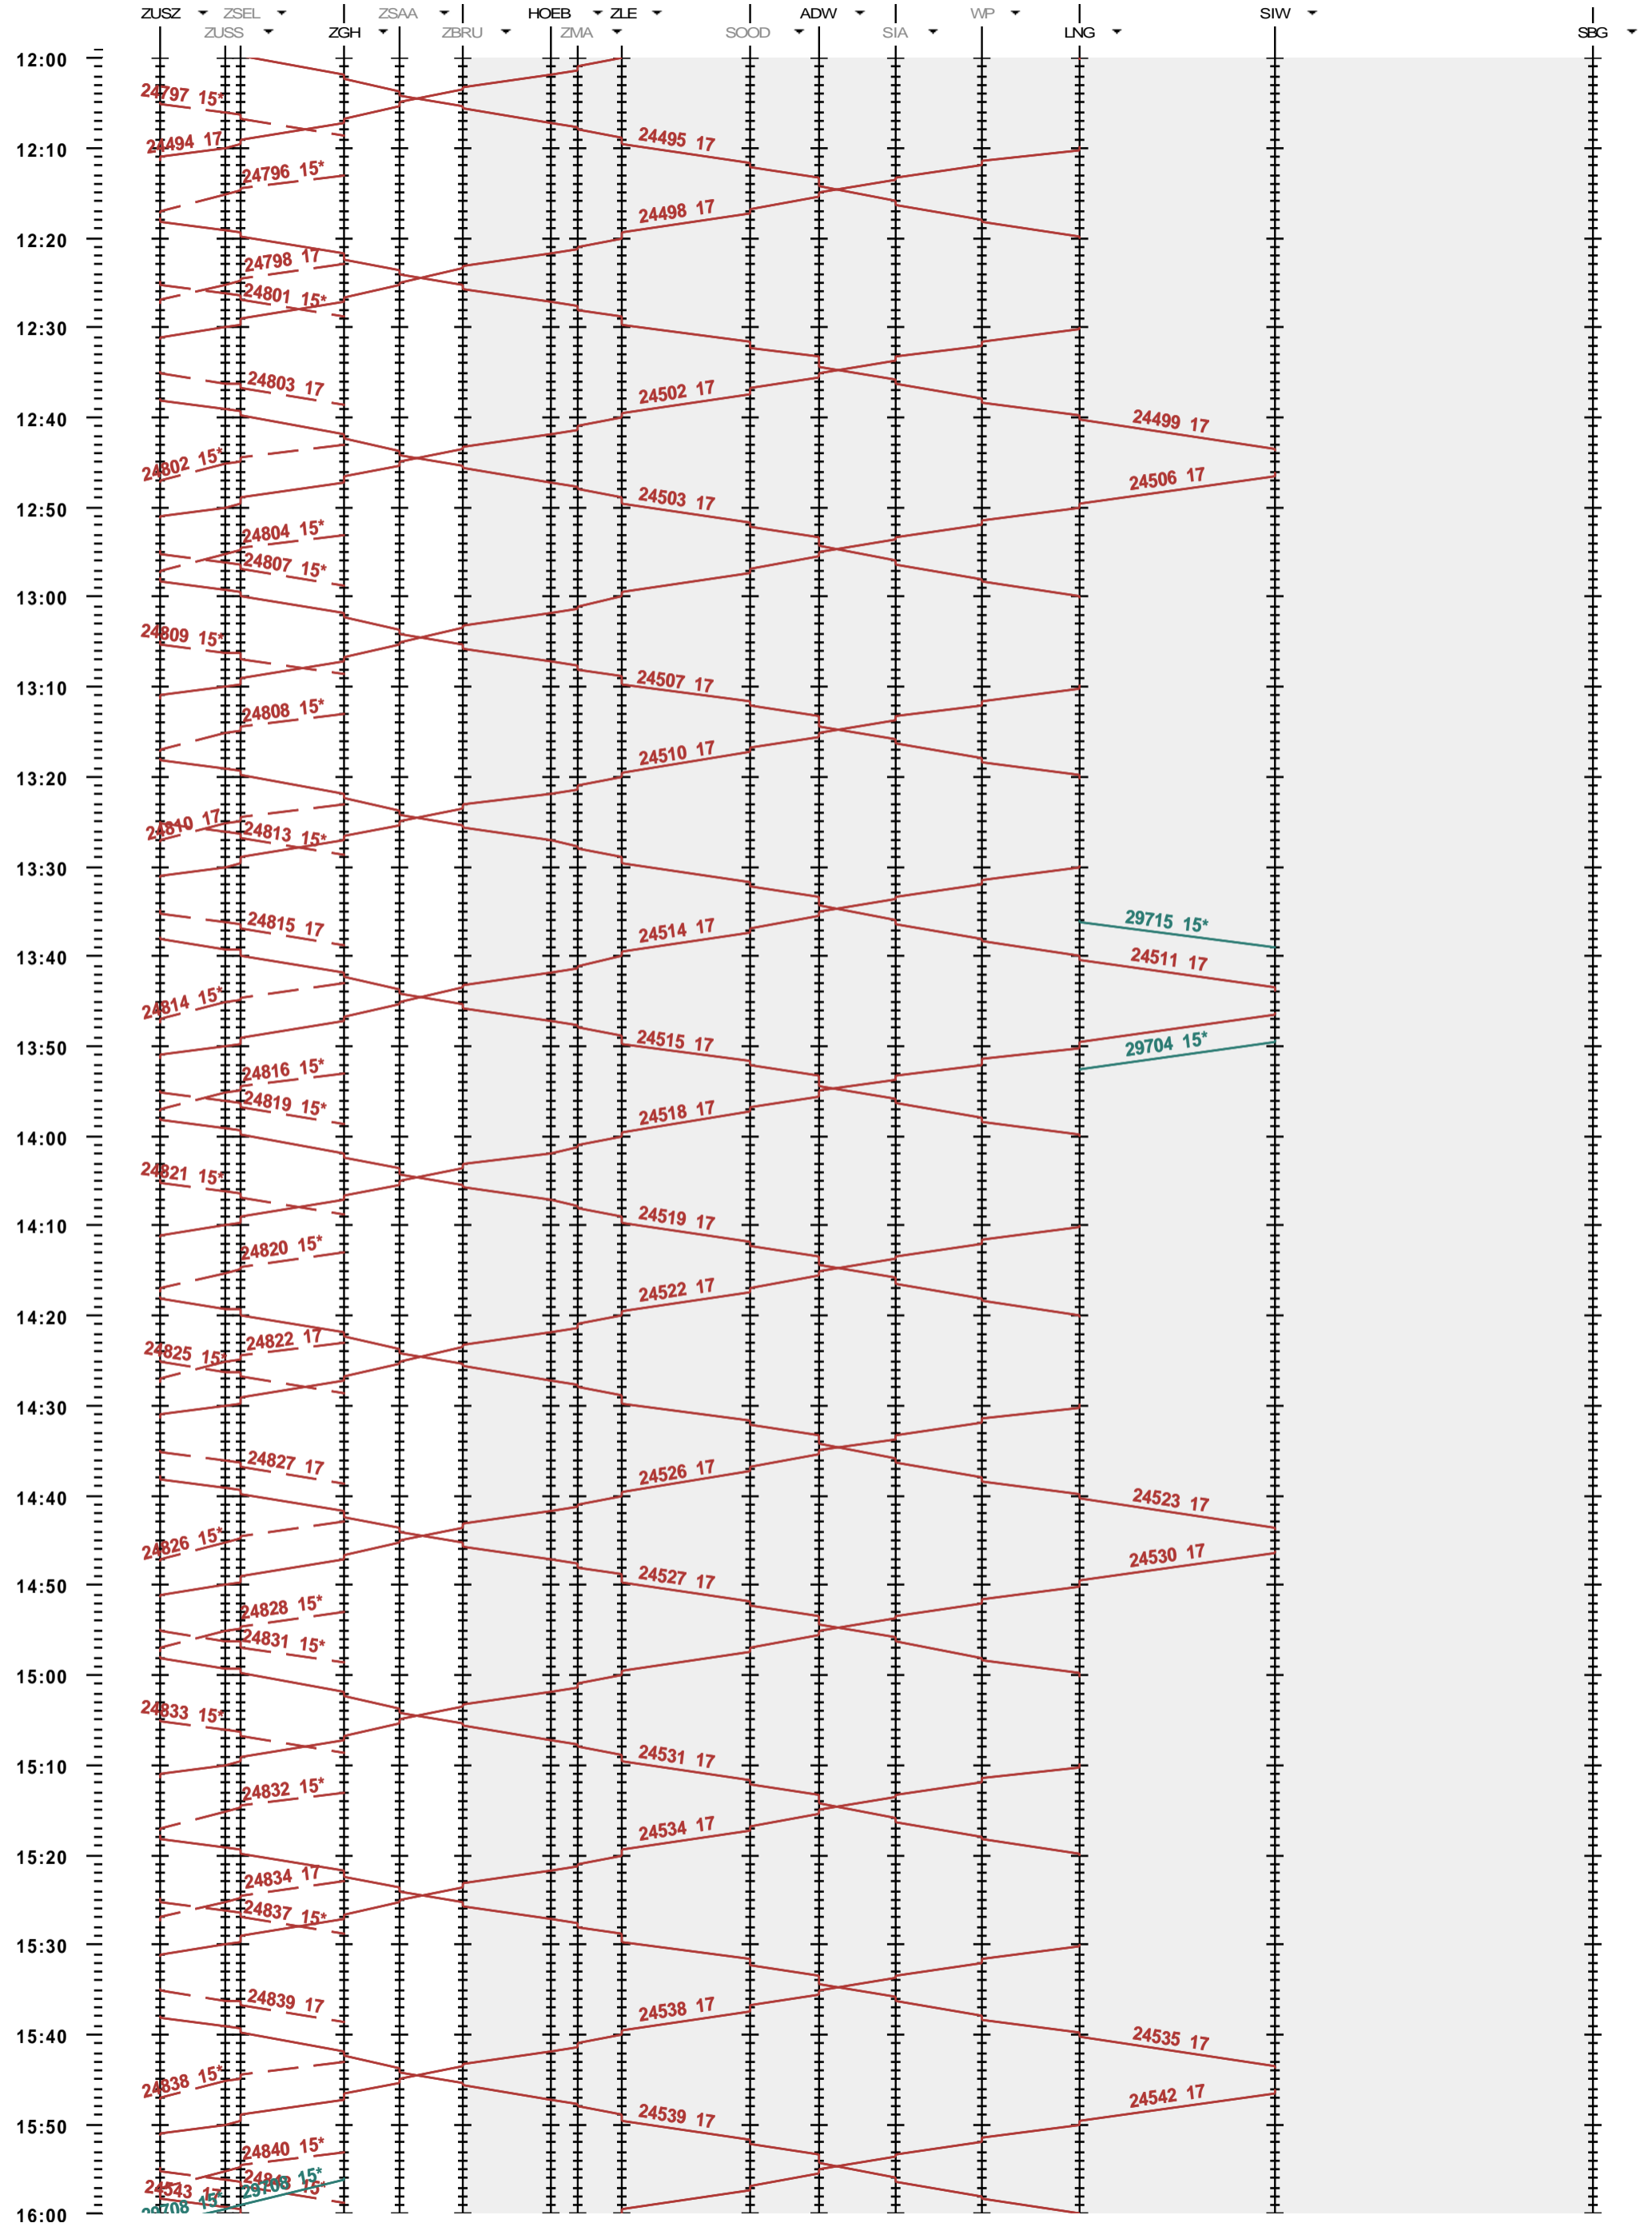

SZU Zürich HB - Sihlbrugg Mo-Fr ohne 1 Mai

Fahrplanperiode 2013 (09.12.2012 - 14.12.2013)  
 Update 1.0  
 Gültig ab 09.12.2012

SZU Zürich HB - Sihlbrugg Mo-Fr ohne 1 Mai

Fahrplanperiode 2013 (09.12.2012 - 14.12.2013)  
 Update 1.0  
 Gültig ab 09.12.2012

**SZU Zürich HB - Sihlbrugg Mo-Fr ohne 1 Mai**

Fahrplanperiode 2013 (09.12.2012 - 14.12.2013)  
 Update 1.0  
 Gültig ab 09.12.2012

SZU Zürich HB - Sihlbrugg Mo-Fr ohne 1 Mai

Fahrplanperiode 2013 (09.12.2012 - 14.12.2013)  
 Update 1.0  
 Gültig ab 09.12.2012

SZU Zürich HB - Sihlbrugg Sa-So sowie 1 Mai

Fahrplanperiode 2013 (09.12.2012 - 14.12.2013)  
 Update 1.0  
 Gültig ab 09.12.2012

SZU Zürich HB - Sihlbrugg Sa-So sowie 1 Mai

Fahrplanperiode 2013 (09.12.2012 - 14.12.2013)  
 Update 1.0  
 Gültig ab 09.12.2012

SZU Zürich HB - Sihlbrugg Sa-So sowie 1 Mai

Fahrplanperiode 2013 (09.12.2012 - 14.12.2013)  
 Update 1.0  
 Gültig ab 09.12.2012