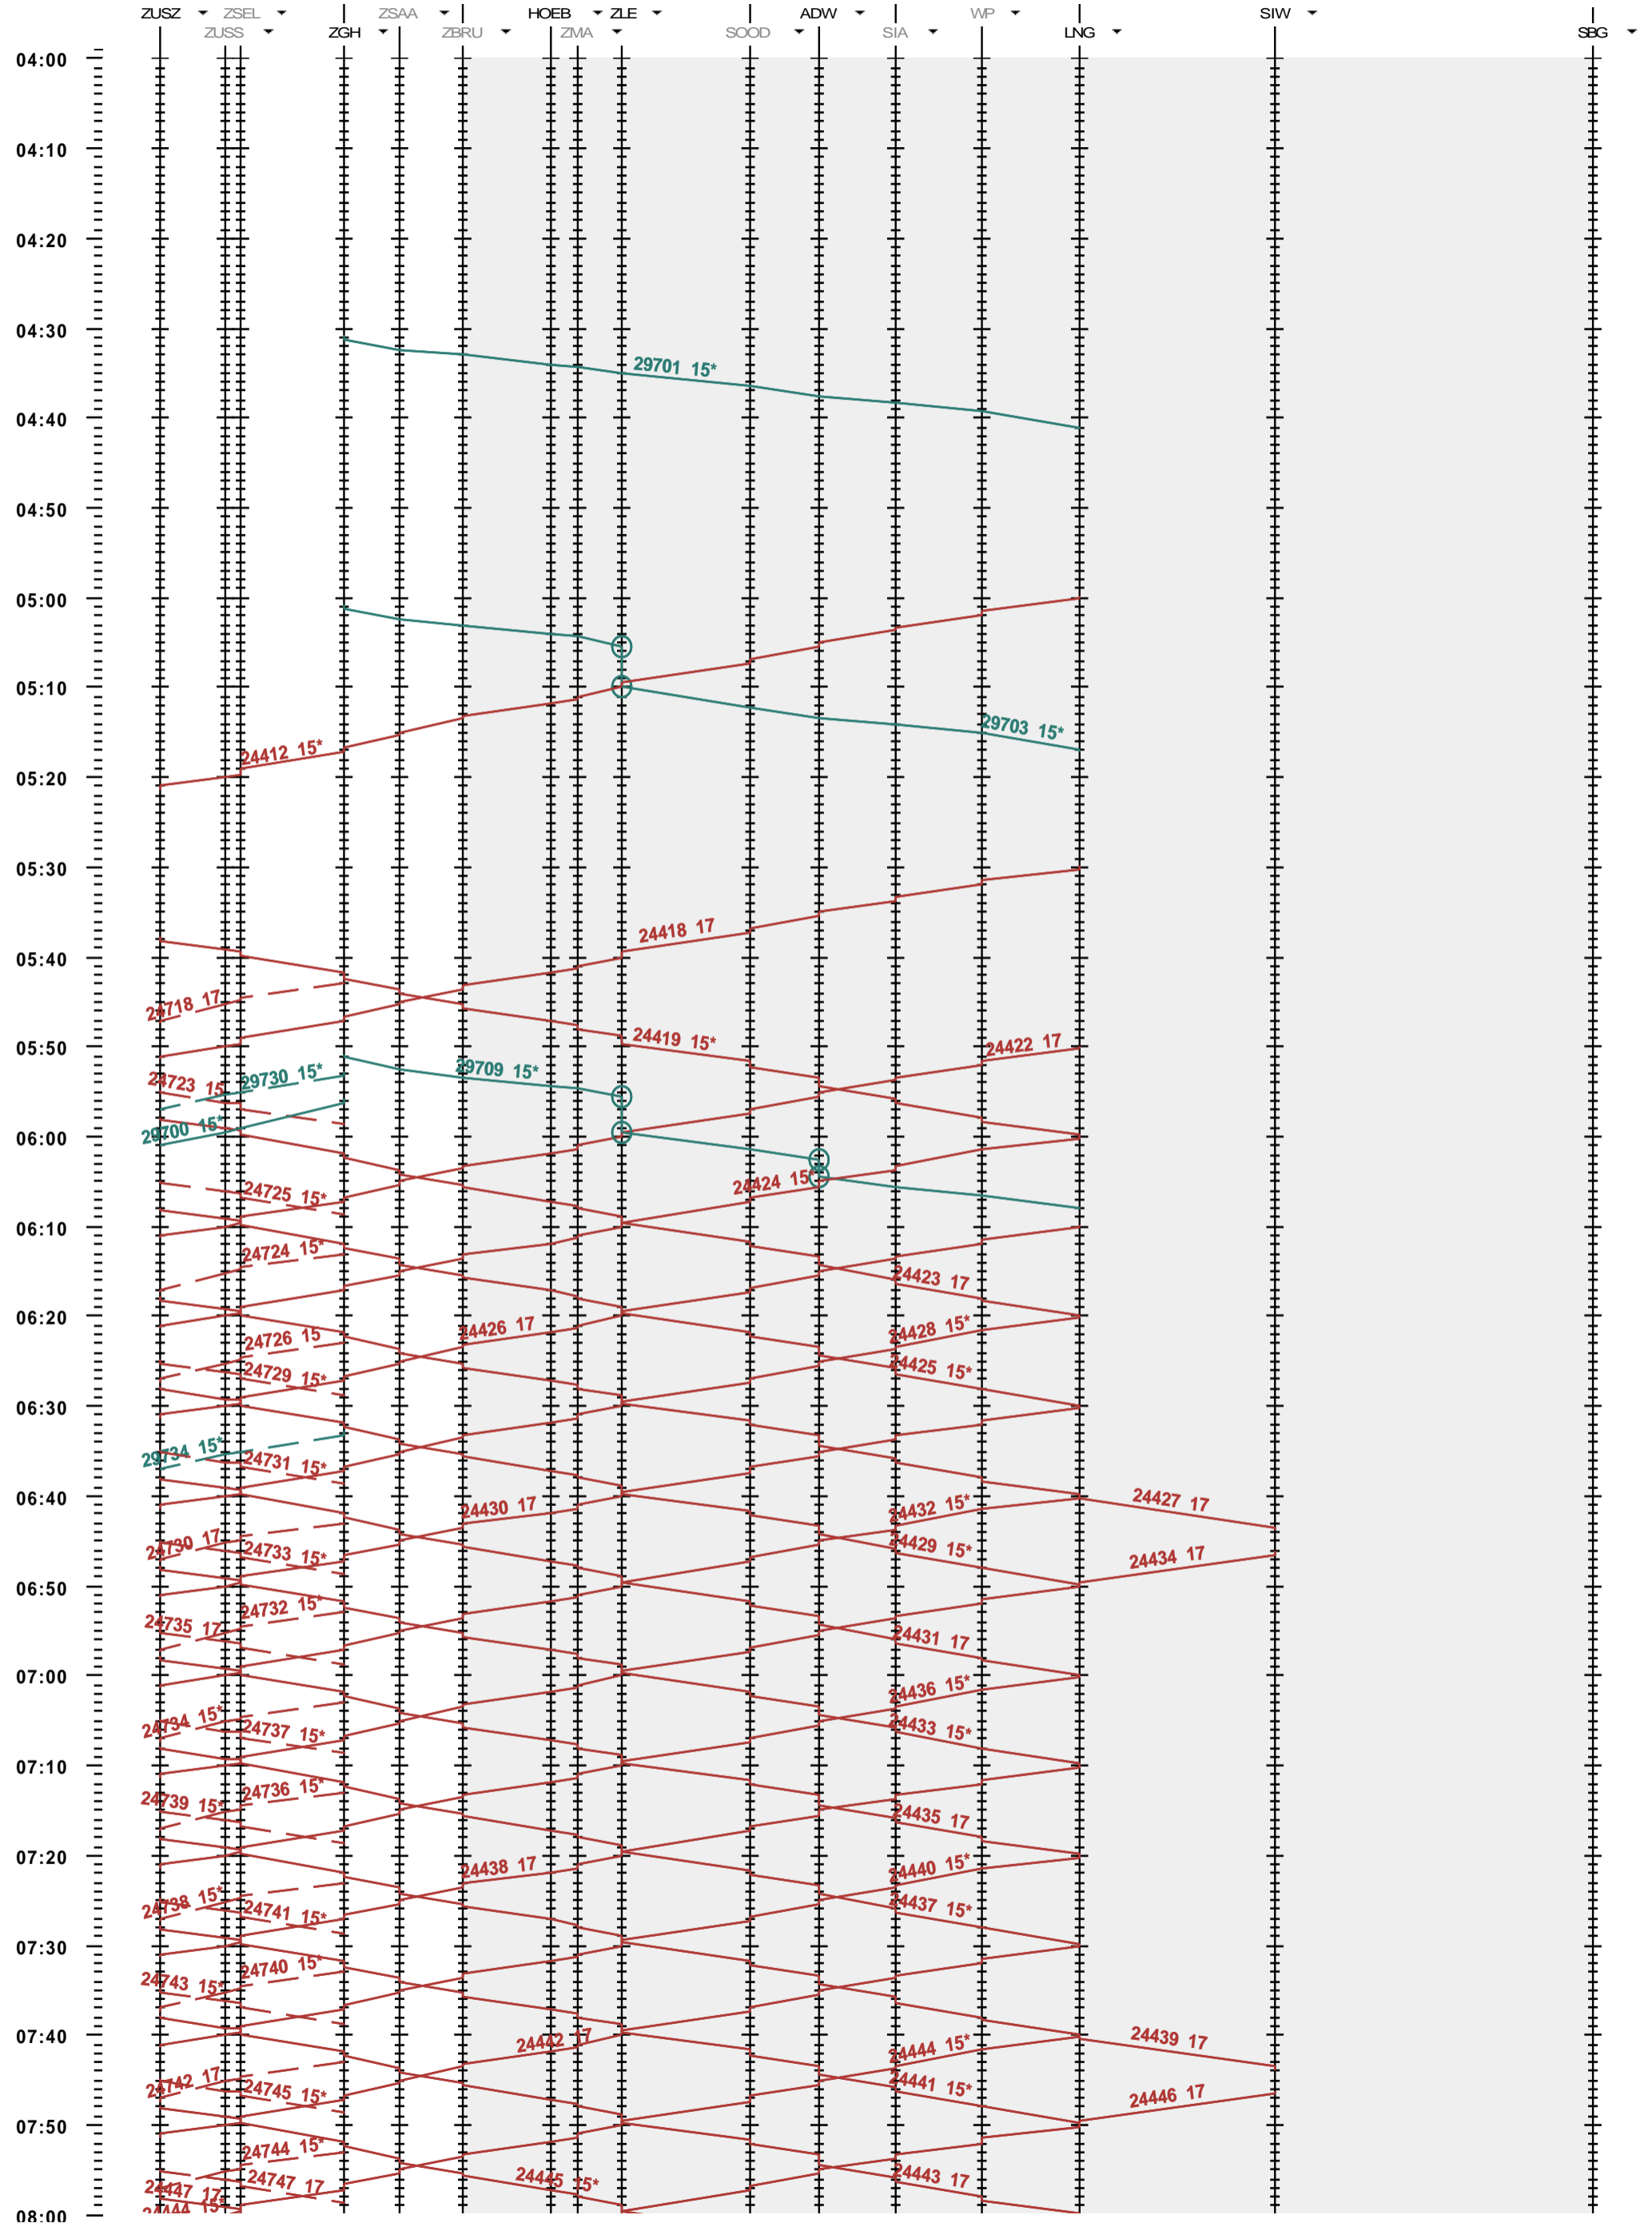

SZU Zürich HB - Sihlbrugg Mo-Fr ohne 1 Mai

Fahrplanperiode 2013 (09.12.2012 - 14.12.2013)  
 Update 1.0  
 Gültig ab 09.12.2012

SZU Zürich HB - Sihlbrugg Mo-Fr ohne 1 Mai

Fahrplanperiode 2013 (09.12.2012 - 14.12.2013)  
 Update 1.0  
 Gültig ab 09.12.2012

**SZU Zürich HB - Sihlbrugg Mo-Fr ohne 1 Mai**

Fahrplanperiode 2013 (09.12.2012 - 14.12.2013)  
 Update 1.0  
 Gültig ab 09.12.2012

SZU Zürich HB - Sihlbrugg Mo-Fr ohne 1 Mai

Fahrplanperiode 2013 (09.12.2012 - 14.12.2013)  
 Update 1.0  
 Gültig ab 09.12.2012

SZU Zürich HB - Sihlbrugg Sa-So sowie 1 Mai

Fahrplanperiode 2013 (09.12.2012 - 14.12.2013)  
 Update 1.0  
 Gültig ab 09.12.2012

SZU Zürich HB - Sihlbrugg Sa-So sowie 1 Mai

Fahrplanperiode 2013 (09.12.2012 - 14.12.2013)  
 Update 1.0  
 Gültig ab 09.12.2012

SZU Zürich HB - Sihlbrugg Sa-So sowie 1 Mai

Fahrplanperiode 2013 (09.12.2012 - 14.12.2013)  
 Update 1.0  
 Gültig ab 09.12.2012