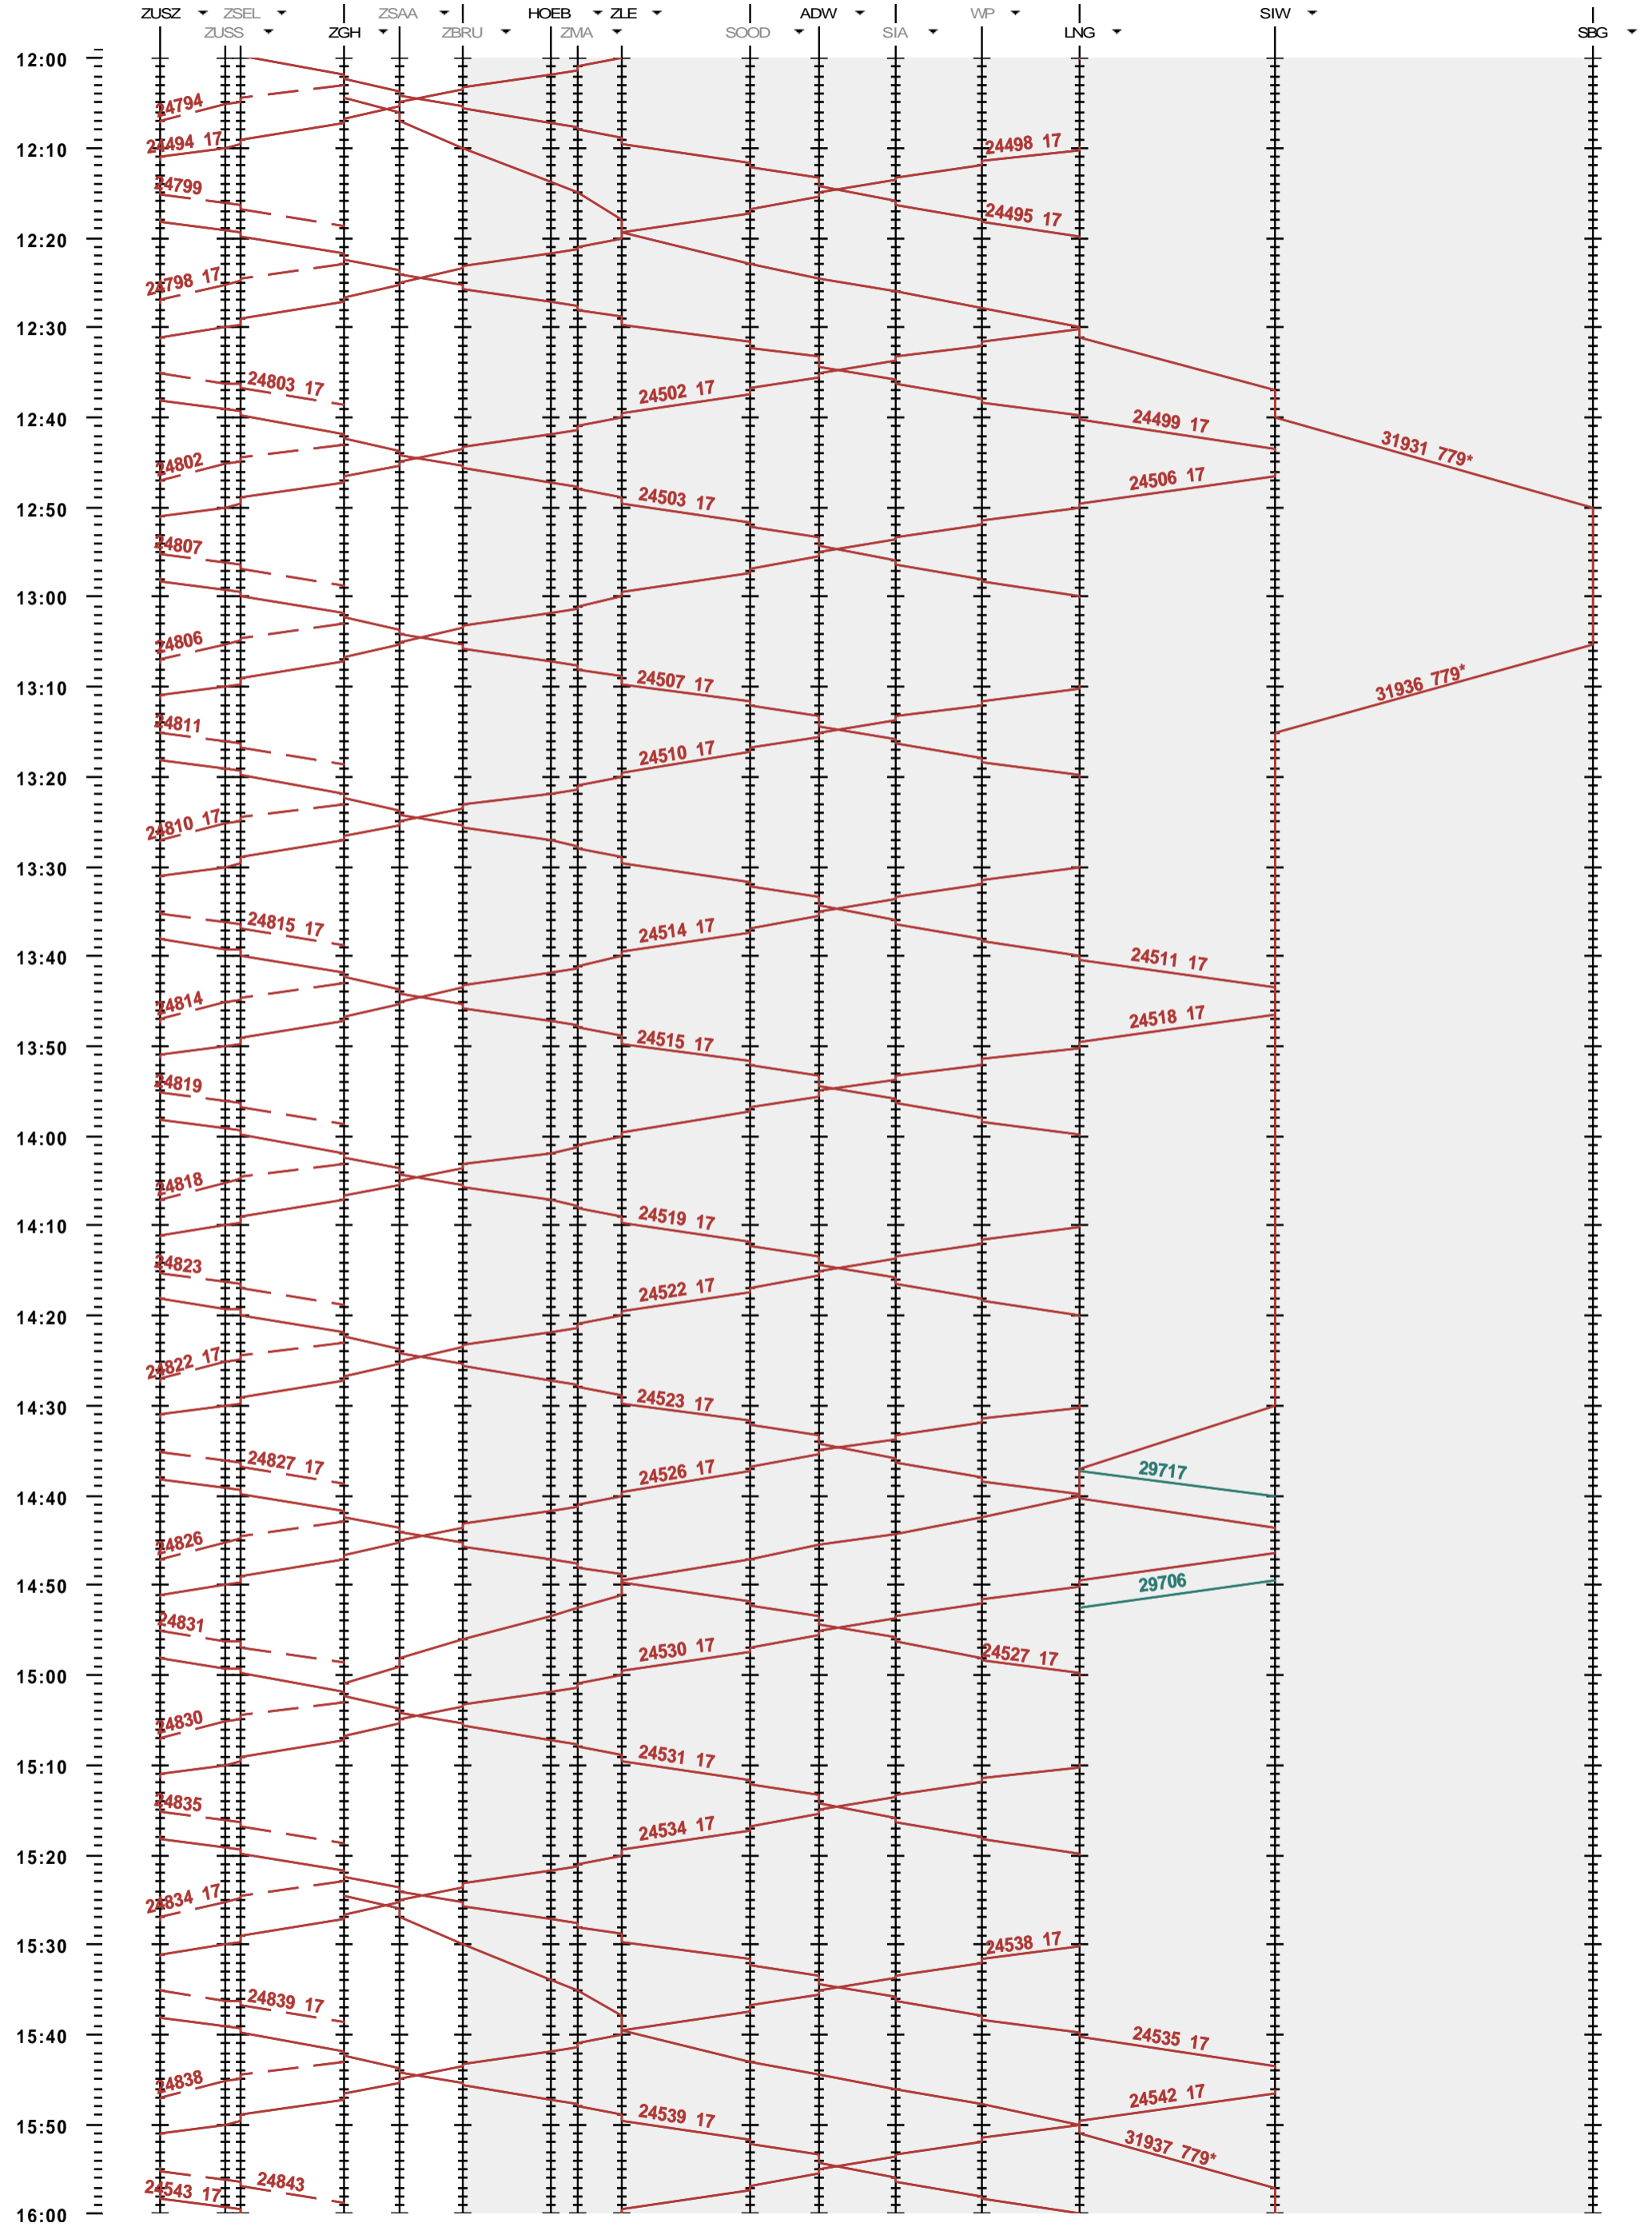

SZU Zürich HB - Sihlbrugg Mo-Fr ohne 1 Mai

Fahrplanperiode 2013 (09.12.2012 - 14.12.2013)  
 Update 1.0  
 Gültig ab 09.12.2012

SZU Zürich HB - Sihlbrugg Mo-Fr ohne 1 Mai

Fahrplanperiode 2013 (09.12.2012 - 14.12.2013)  
 Update 1.0  
 Gültig ab 09.12.2012

**SZU Zürich HB - Sihlbrugg Mo-Fr ohne 1 Mai**

Fahrplanperiode 2013 (09.12.2012 - 14.12.2013)  
 Update 1.0  
 Gültig ab 09.12.2012

SZU Zürich HB - Sihlbrugg Mo-Fr ohne 1 Mai

Fahrplanperiode 2013 (09.12.2012 - 14.12.2013)  
 Update 1.0  
 Gültig ab 09.12.2012

SZU Zürich HB - Sihlbrugg Sa-So sowie 1 Mai

Fahrplanperiode 2013 (09.12.2012 - 14.12.2013)  
 Update 1.0  
 Gültig ab 09.12.2012

SZU Zürich HB - Sihlbrugg Sa-So sowie 1 Mai

Fahrplanperiode 2013 (09.12.2012 - 14.12.2013)  
 Update 1.0  
 Gültig ab 09.12.2012

SZU Zürich HB - Sihlbrugg Sa-So sowie 1 Mai

Fahrplanperiode 2013 (09.12.2012 - 14.12.2013)  
 Update 1.0  
 Gültig ab 09.12.2012