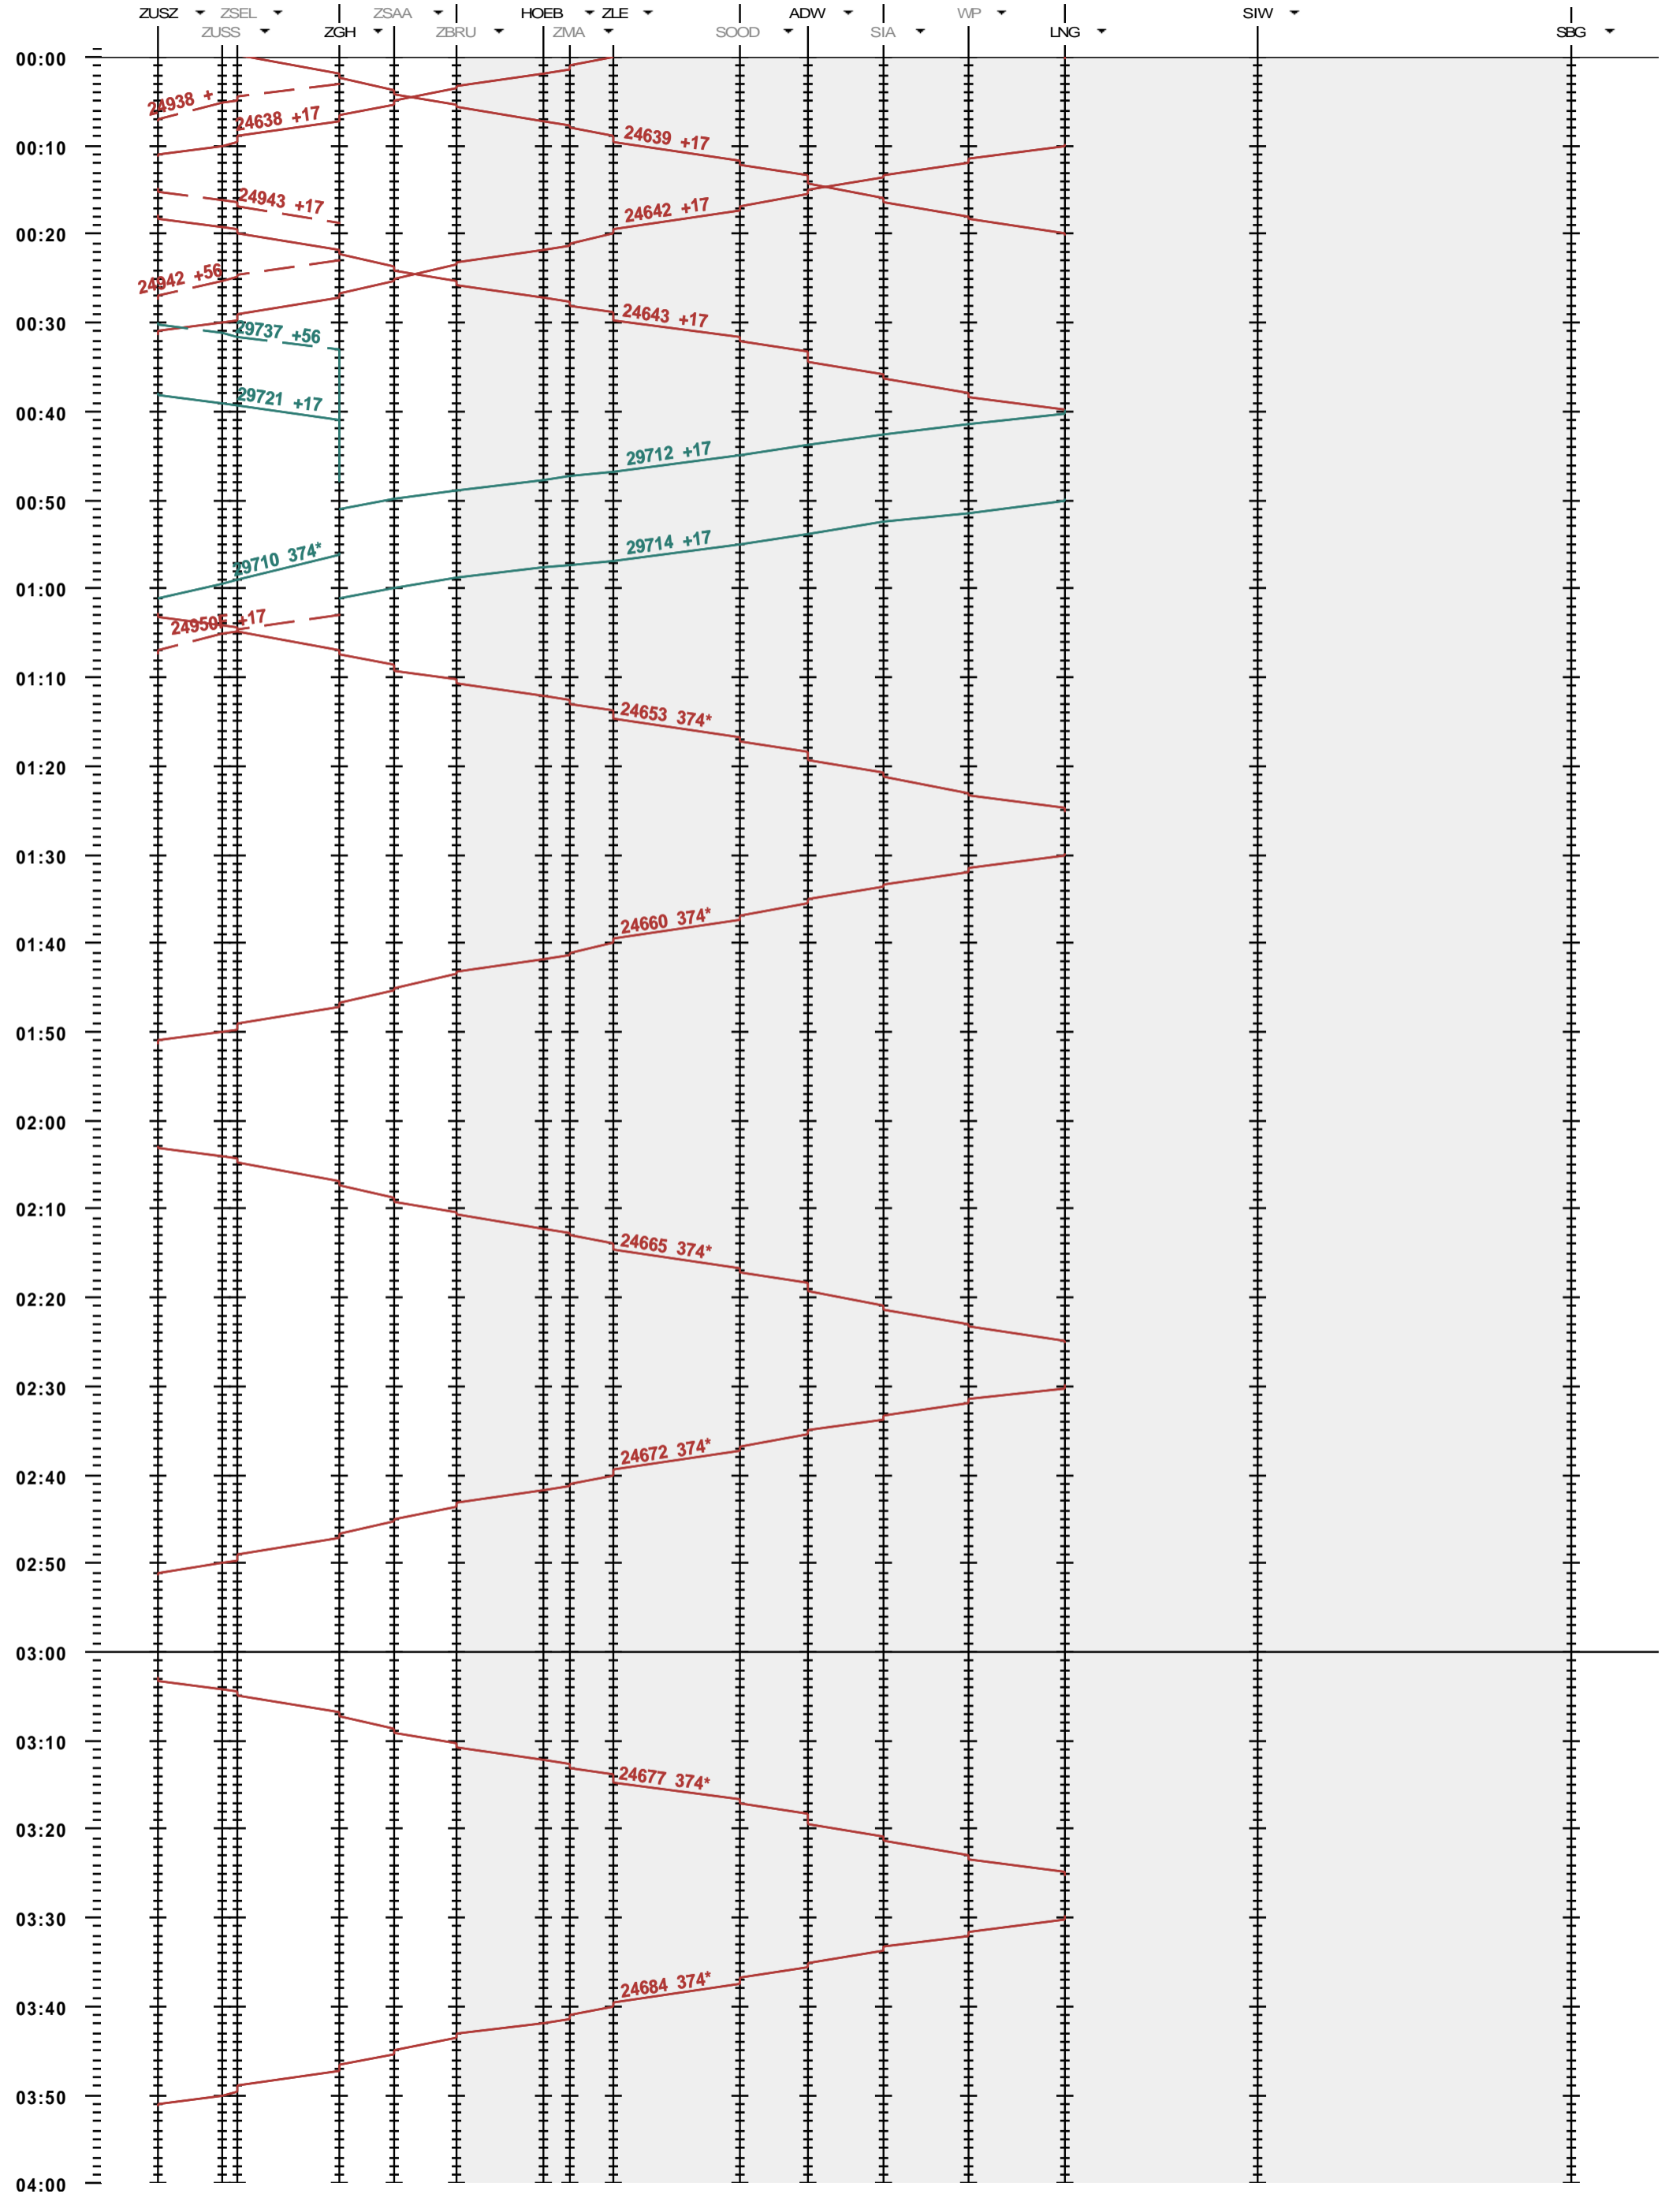

SZU Zürich HB - Sihlbrugg Mo-Fr ohne 1 Mai

Fahrplanperiode 2013 (09.12.2012 - 14.12.2013)  
 Update 1.0  
 Gültig ab 09.12.2012

SZU Zürich HB - Sihlbrugg Mo-Fr ohne 1 Mai

Fahrplanperiode 2013 (09.12.2012 - 14.12.2013)  
 Update 1.0  
 Gültig ab 09.12.2012

**SZU Zürich HB - Sihlbrugg Mo-Fr ohne 1 Mai**

Fahrplanperiode 2013 (09.12.2012 - 14.12.2013)  
 Update 1.0  
 Gültig ab 09.12.2012

SZU Zürich HB - Sihlbrugg Mo-Fr ohne 1 Mai

Fahrplanperiode 2013 (09.12.2012 - 14.12.2013)  
 Update 1.0  
 Gültig ab 09.12.2012

SZU Zürich HB - Sihlbrugg Sa-So sowie 1 Mai

Fahrplanperiode 2013 (09.12.2012 - 14.12.2013)  
 Update 1.0  
 Gültig ab 09.12.2012

SZU Zürich HB - Sihlbrugg Sa-So sowie 1 Mai

Fahrplanperiode 2013 (09.12.2012 - 14.12.2013)  
 Update 1.0  
 Gültig ab 09.12.2012

SZU Zürich HB - Sihlbrugg Sa-So sowie 1 Mai

Fahrplanperiode 2013 (09.12.2012 - 14.12.2013)  
 Update 1.0  
 Gültig ab 09.12.2012