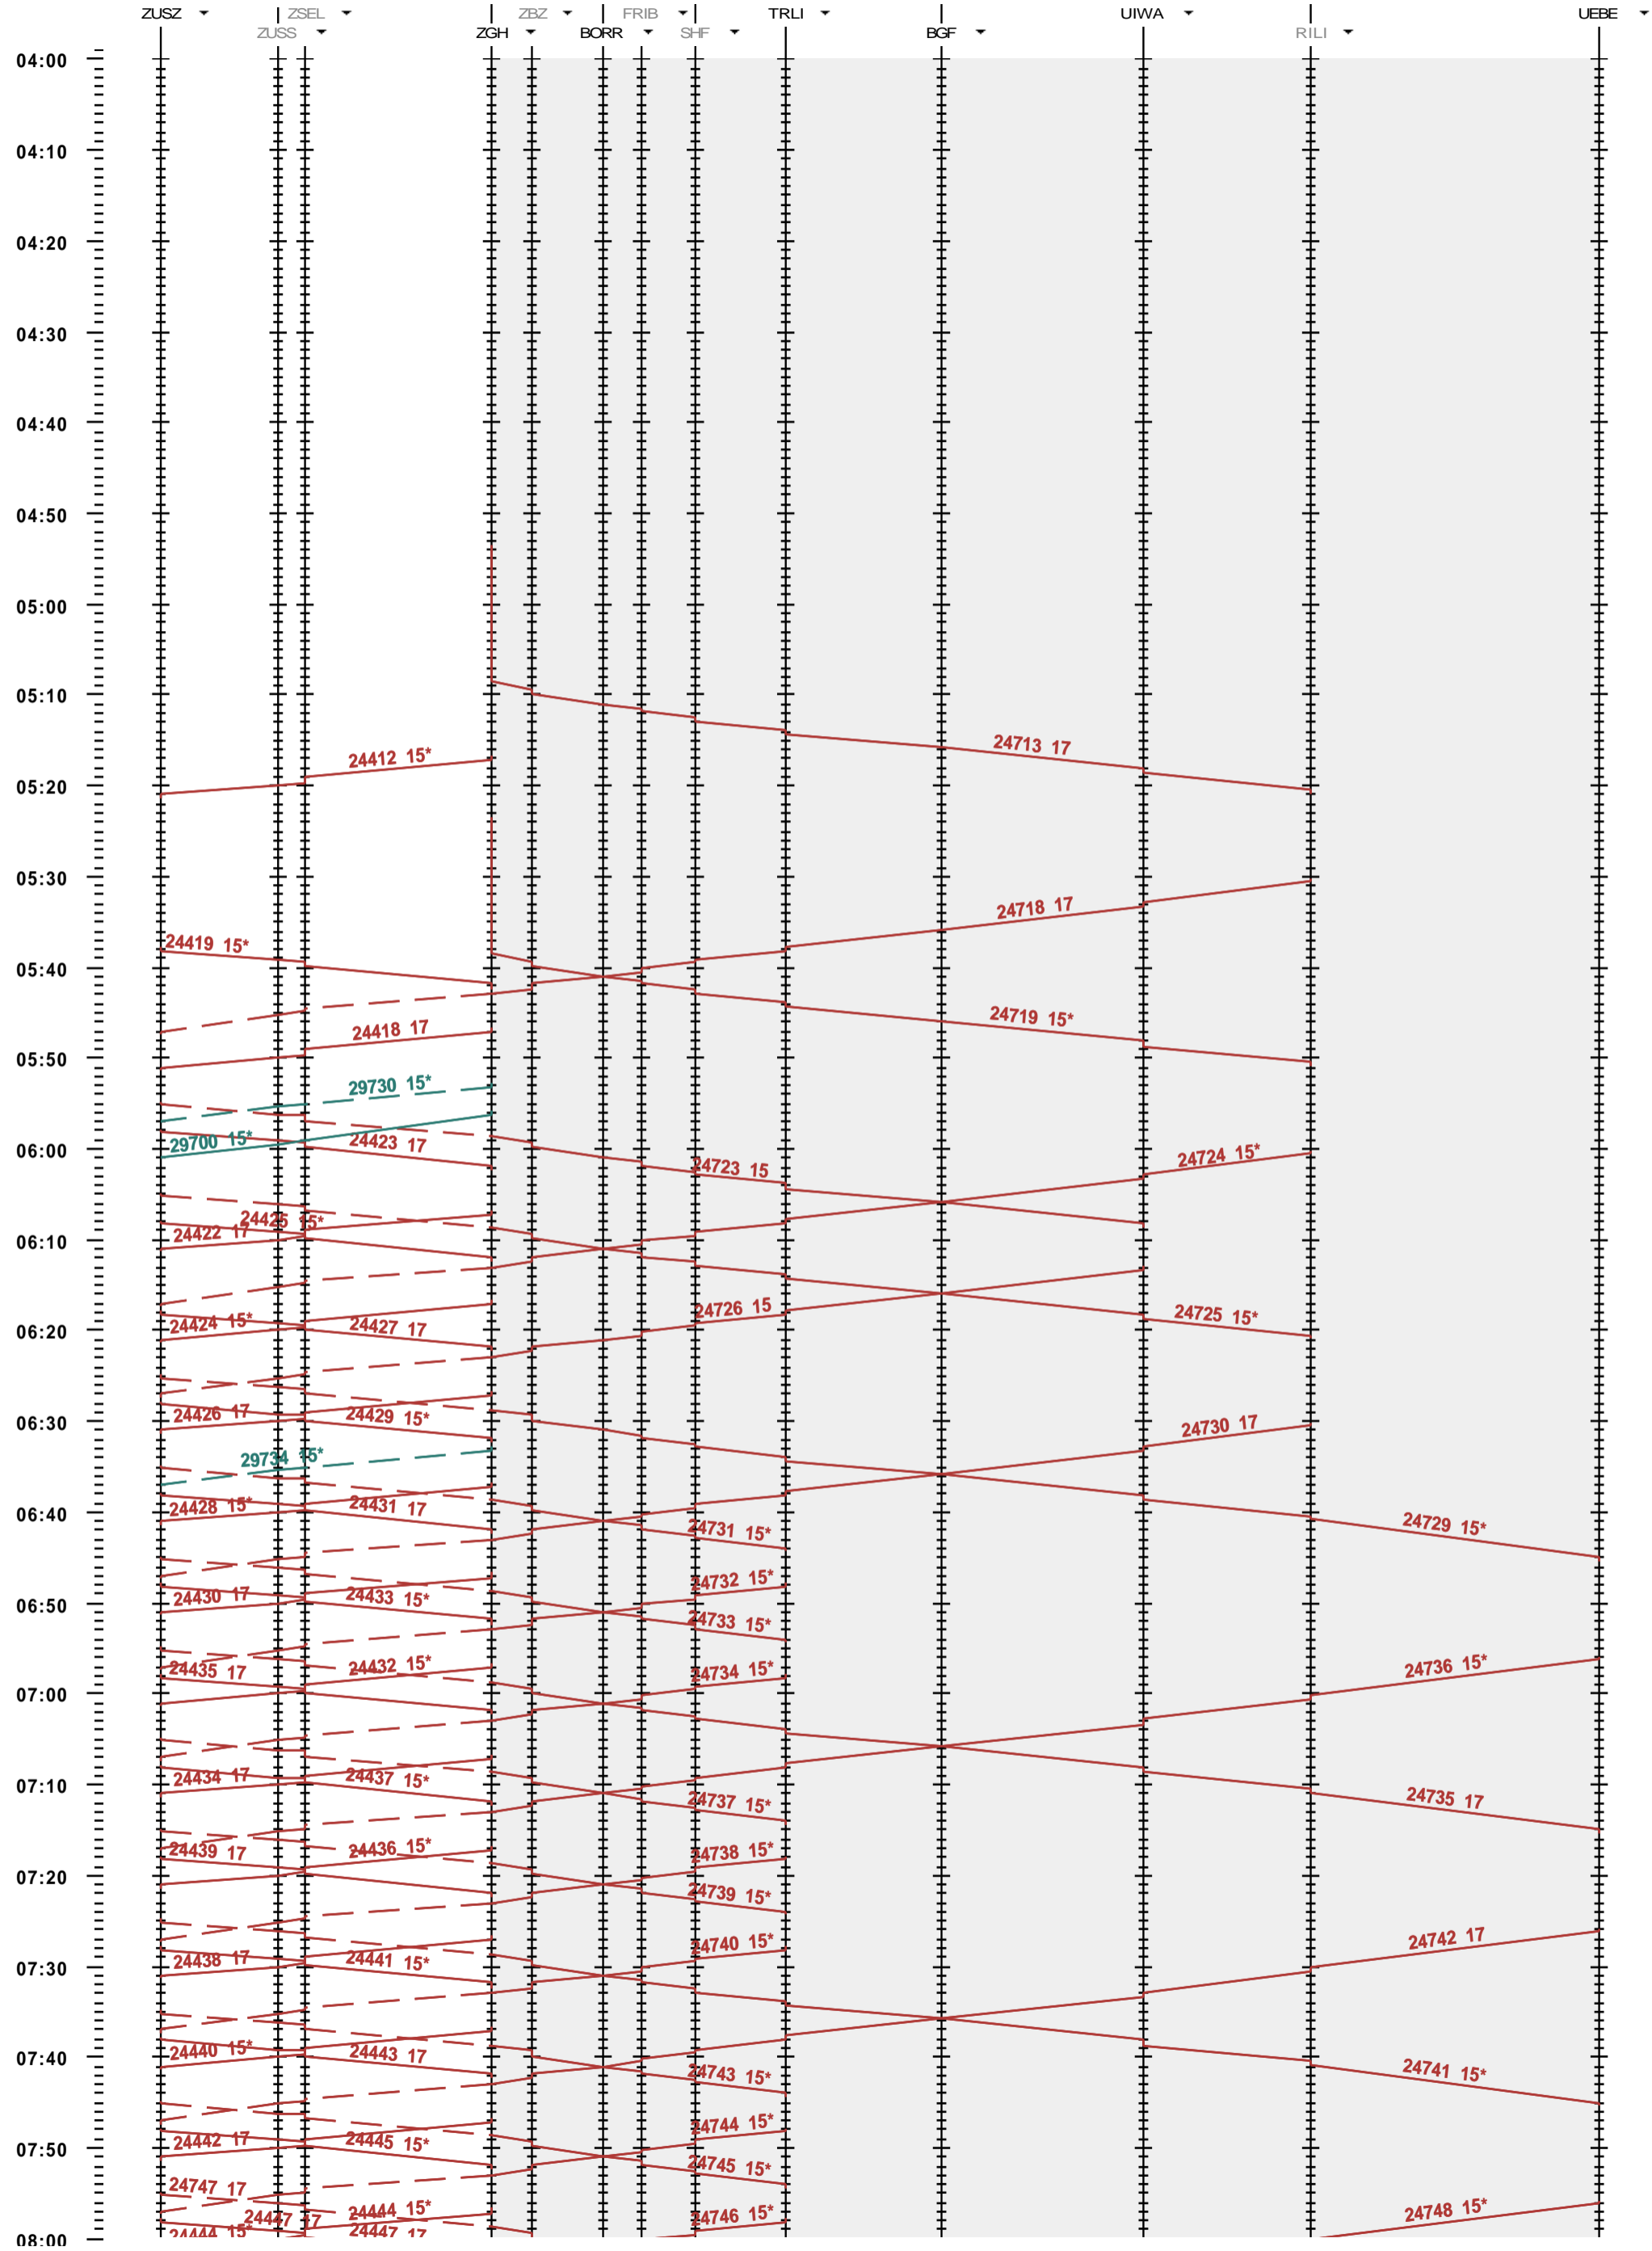

SZU Zürich HB - Uetliberg Mo-Fr ohne 1 Mai

Fahrplanperiode 2013 (09.12.2012 - 14.12.2013)
 Update 1.0
 Gültig ab 09.12.2012

Fahrplanperiode 2013 (09.12.2012 - 14.12.2013)
Update 1.0
Gültig ab 09.12.2012