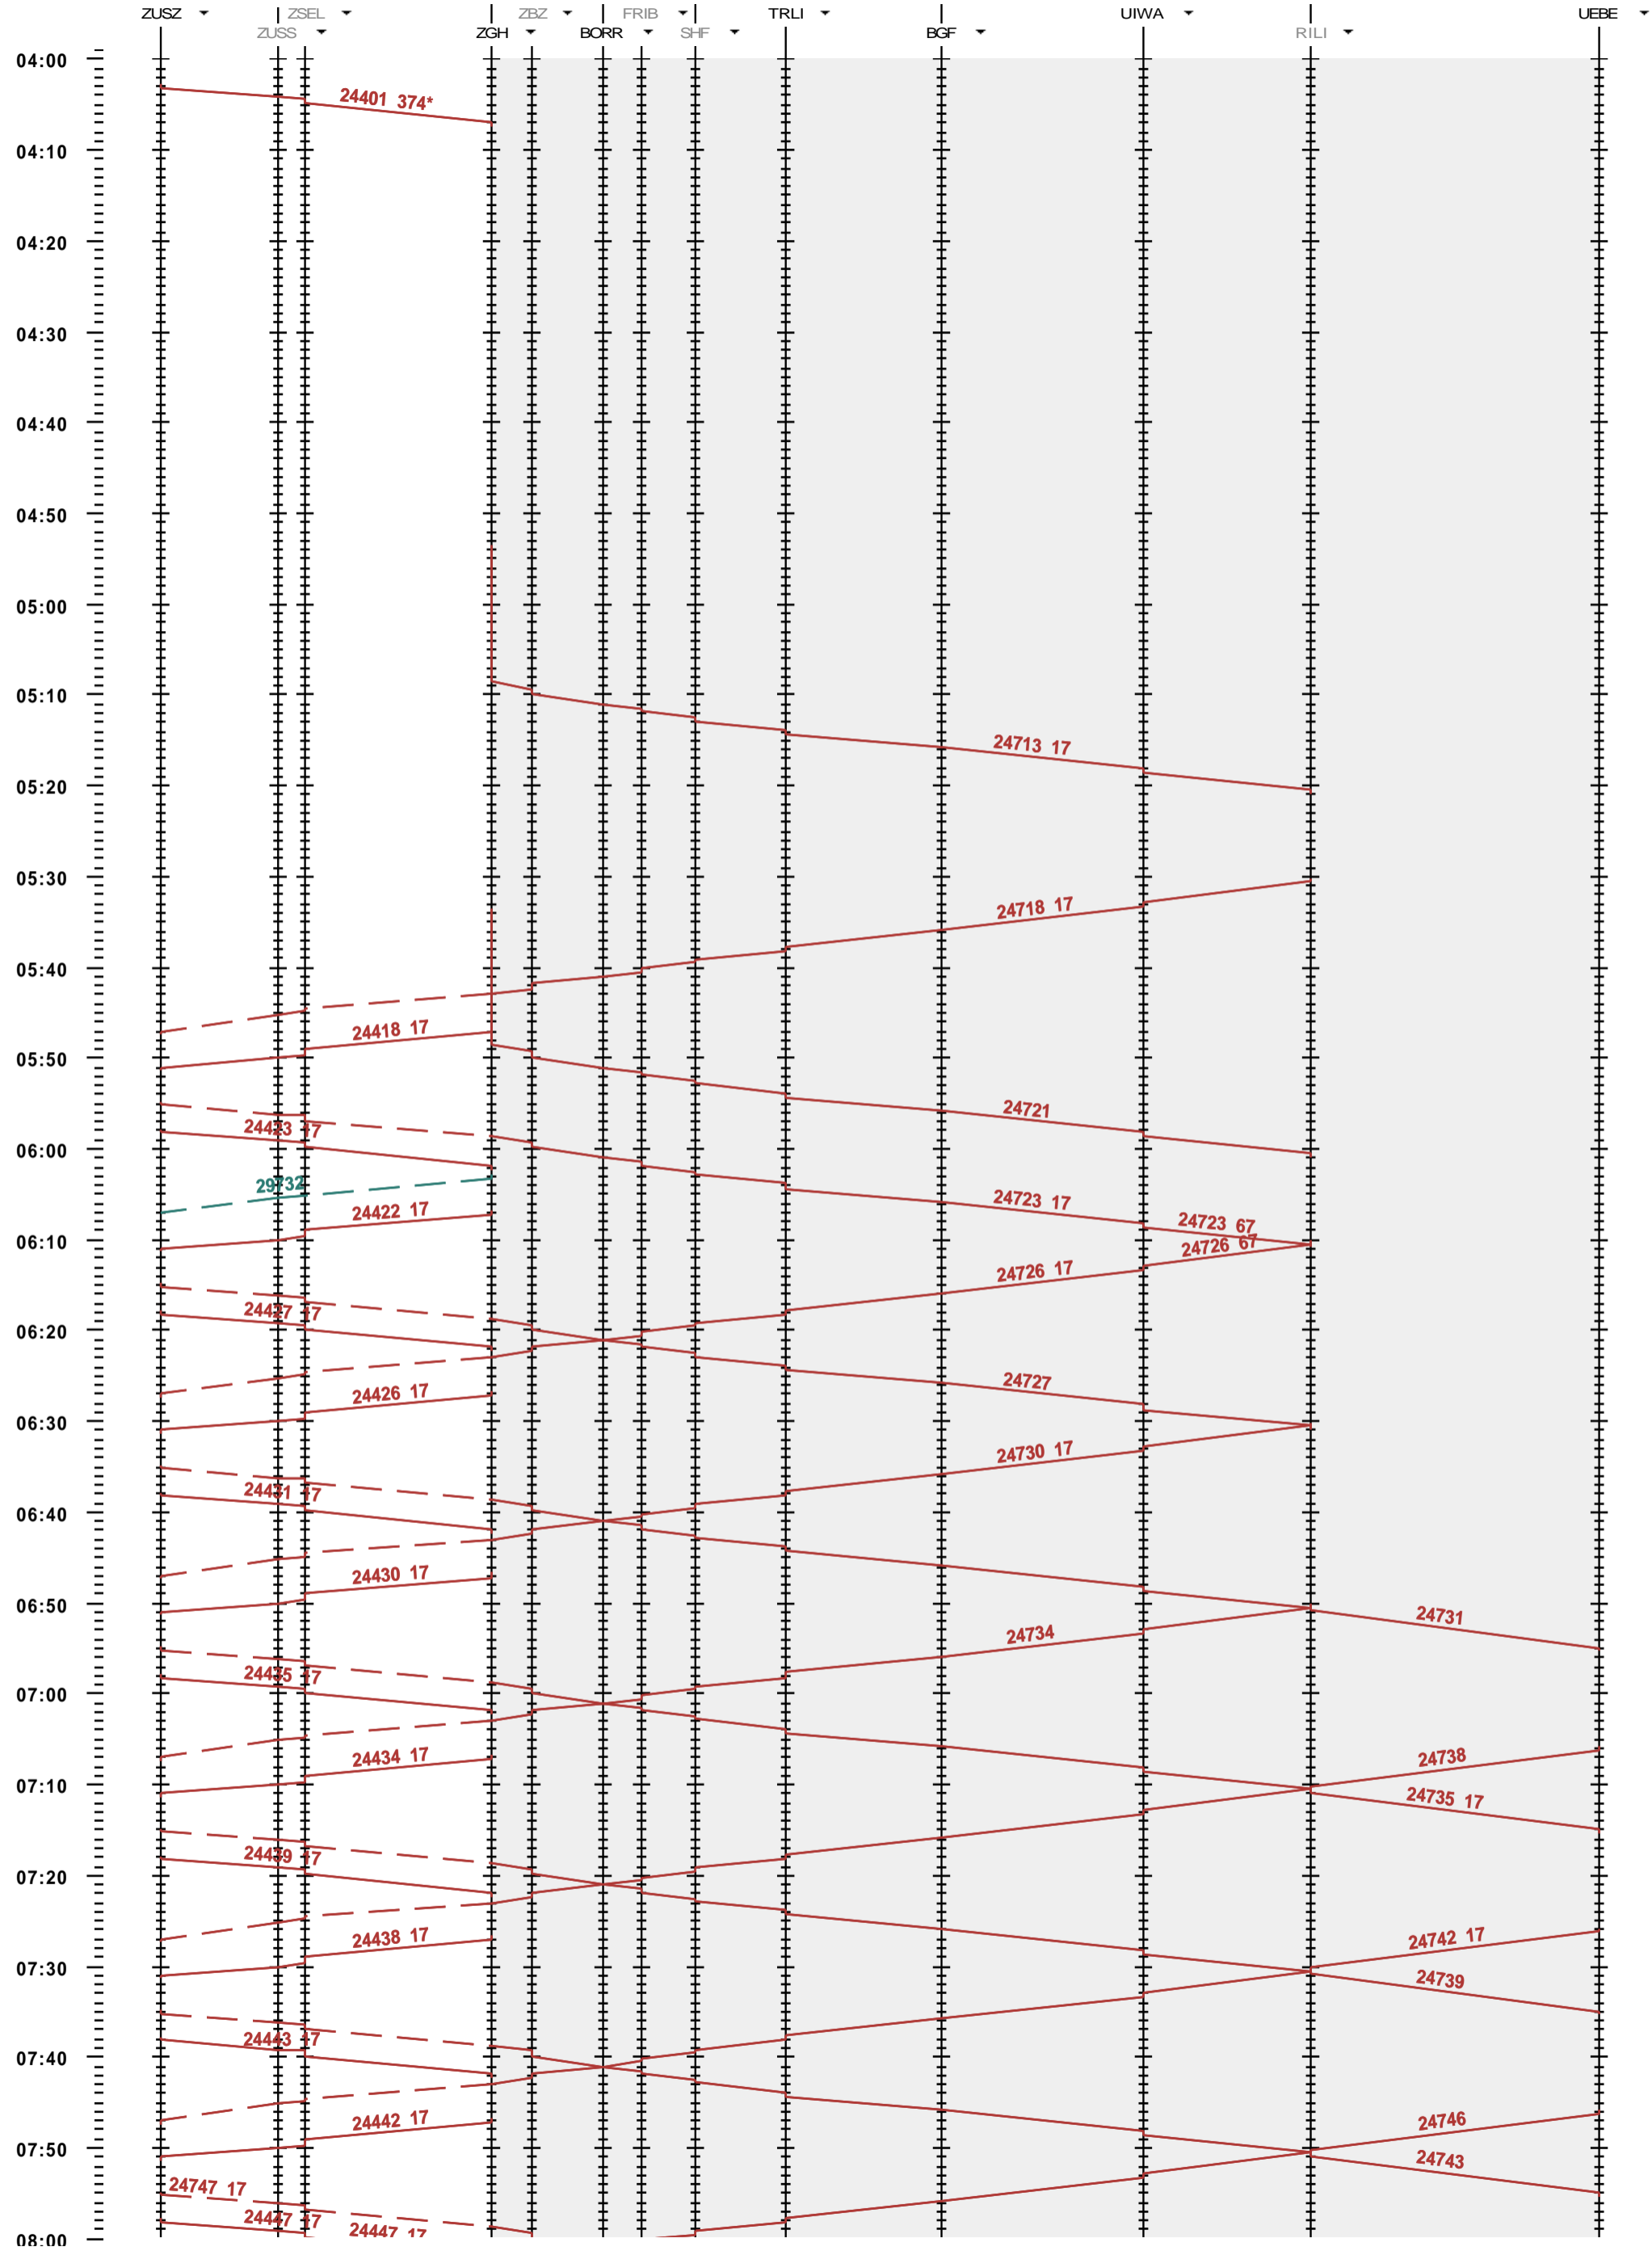

SZU Zürich HB - Uetliberg Mo-Fr ohne 1 Mai

Fahrplanperiode 2013 (09.12.2012 - 14.12.2013)
 Update 1.0
 Gültig ab 09.12.2012

Fahrplanperiode 2013 (09.12.2012 - 14.12.2013)
Update 1.0
Gültig ab 09.12.2012