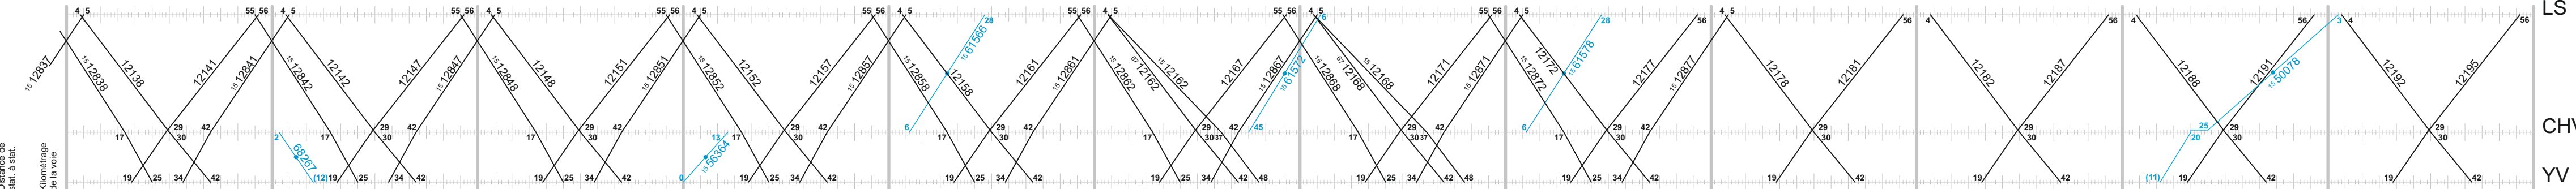

- Trains de voyageurs
- —●— Trains marchandises réguliers
- —○— Trains facultatifs
- **A** Autobus

ORBE - CHAVORNAY

Les fêtes générales sont: 1er et 2 jan,
Vendredi saint, Lundi de Pâques,
Ascension, Lundi de Pentecôte, 1er août,
25 et 26 déc

- 11 lu
- 14 lu-je
- 15 lu-ve
- 15* lu-ve, pendant les périodes scolaires
- 20 ma, je
- 55 ve
- 66 sa

- 67 sa, di
- 77 di
- 567 ve, sa, di
- 679 Nuits ☉/☉, ☉/☿ ainsi que
  31 déc/1 jan, 1/2 jan

9.12.2012 - 14.12.2013

12-24

Altitude au dessus
de la mer
RPN = 373.60

Profil en long
Pente maximum
Rampe maximum

Situation des
stations

Stations de block

Lausanne
CHAVORNAY
Yverdon-les-Bains

12 10 20 30 40 50 13 10 20 30 40 50 14 10 20 30 40 50 15 10 20 30 40 50 16 10 20 30 40 50 17 10 20 30 40 50 18 10 20 30 40 50 19 10 20 30 40 50 20 10 20 30 40 50 21 10 20 30 40 50 22 10 20 30 40 50 23 10 20 30 40 50 24