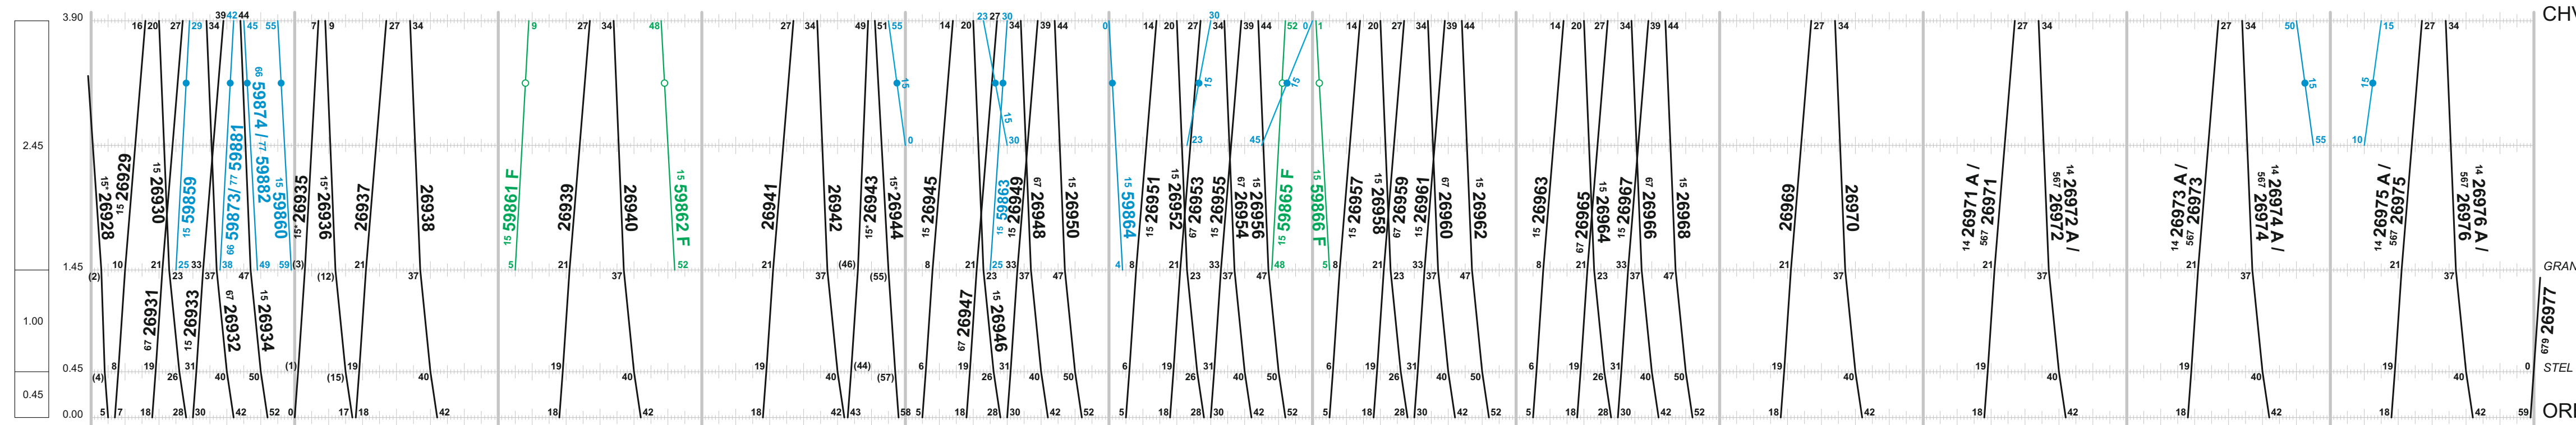

CHAVORNAY
TERCO
Les Granges (Orbe)
St-Eloi
ORBE