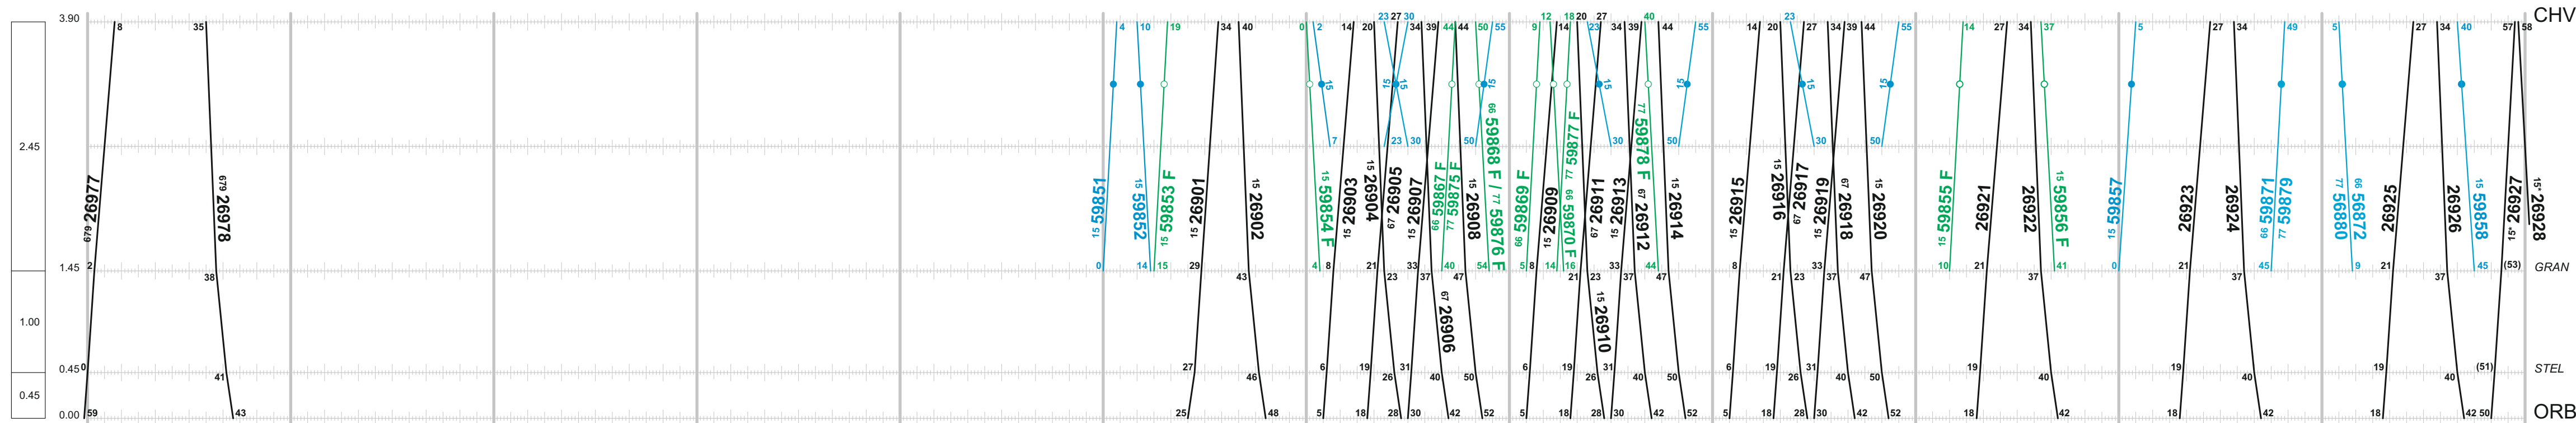

0-12

Altitude au dessus
de la mer:
RPN = 373.60

Profil en long
Pente maximum
Rampe maximum

Situation des
stations

Stations de block

Lausanne
CHAVORNAY
Yverdon-les-Bains

- Trains de voyageurs
- Trains marchandises réguliers
- Trains facultatifs
- A** Autobus

- 67 sa, di
- 77 di
- 567 ve, sa, di
- 679 Nuits ☉/☉, ☉/☿ ainsi que
31 déc/1 jan, 1/2 jan

9.12.2012 - 14.12.2013

12-24

Altitude au dessus
de la mer
RPN = 373.60

Profil en long
Pente maximum
Rampe maximum

Situation des
stations