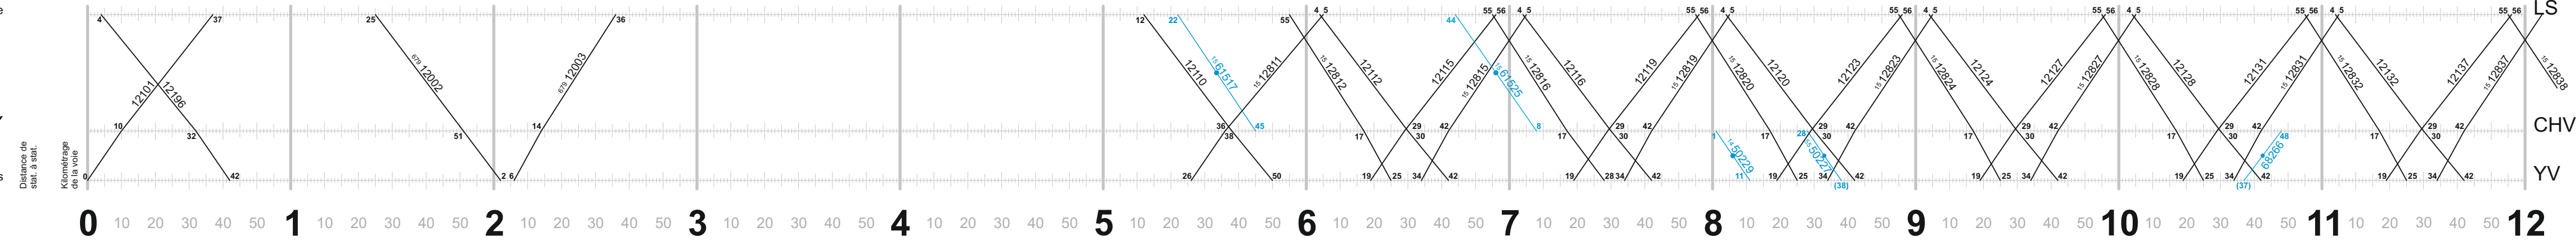

0-12

Altitude au dessus
de la mer:
RPN = 373.60

Profil en long
Pente maximum
Rampe maximum

Situation des
stations

Stations de block

Lausanne
CHAVORNAY
Yverdon-les-Bains

- Trains de voyageurs
- Trains marchandises réguliers
- Trains facultatifs
- A** Autobus

- 67 sa, di
- 77 di
- 567 ve, sa, di
- 679 Nuits ☉/☉, ☉/☿ ainsi que
31 déc/1 jan, 1/2 jan

9.12.2012 - 14.12.2013

12-24

Altitude au dessus
de la mer
RPN = 373.60

Profil en long
Pente maximum
Rampe maximum

Situation des
stations