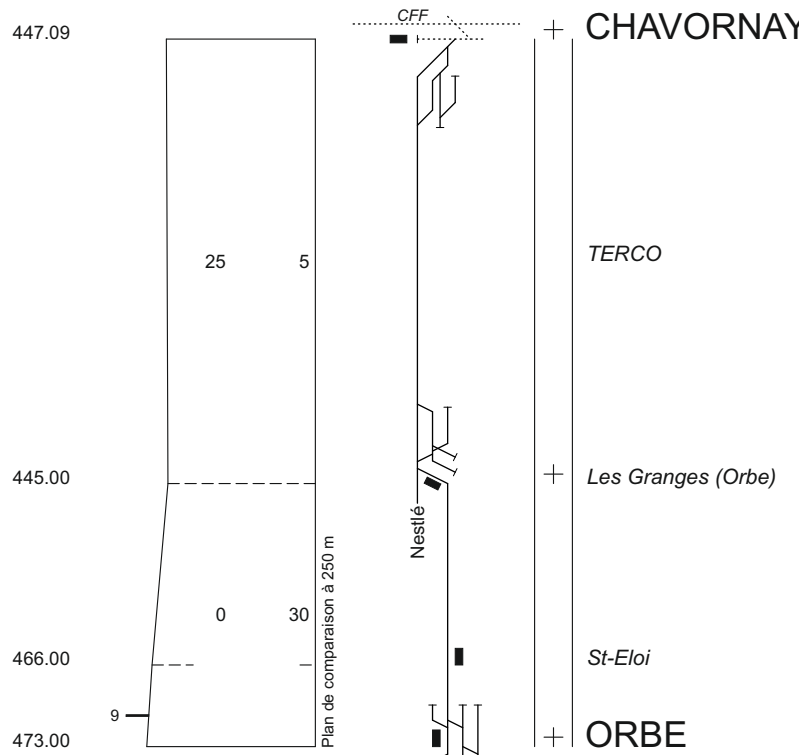

0-12

Altitude au dessus
de la mer:
RPN = 373.60

Profil en long
Pente maximum
Rampe maximum

Situation des
stations

Stations de block

Lausanne
CHAVORNAY
Yverdon-les-Bains

- Trains de voyageurs
- Trains marchandises réguliers
- Trains facultatifs
- A** Autobus

- 67 sa, di
- 77 di
- 567 ve, sa, di
- 679 Nuits ☉/☉, ☉/☿ ainsi que
31 déc/1 jan, 1/2 jan

9.12.2012 - 14.12.2013

12-24

Altitude au dessus
de la mer
RPN = 373.60

Profil en long
Pente maximum
Rampe maximum

Situation des
stations