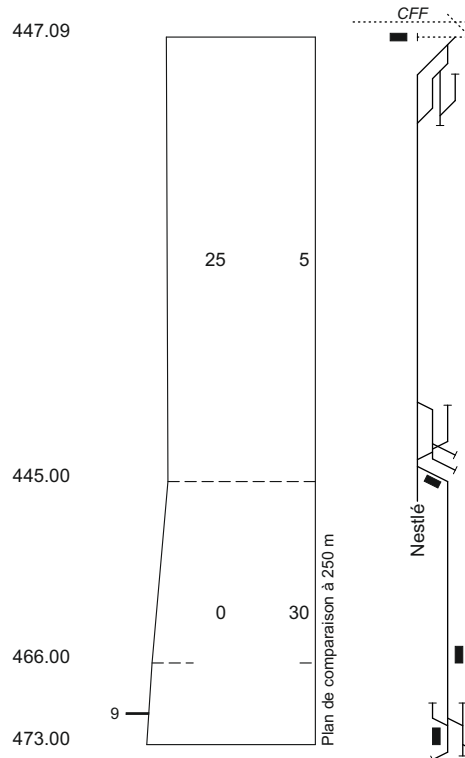

- Trains de voyageurs
- —●— Trains marchandises réguliers
- —○— Trains facultatifs
- **A** Autobus

ORBE - CHAVORNAY

Les fêtes générales sont: 1er et 2 jan,
Vendredi saint, Lundi de Pâques,
Ascension, Lundi de Pentecôte, 1er août,
25 et 26 déc

- 11 lu
- 14 lu-je
- 15 lu-ve
- 15* lu-ve, pendant les périodes scolaires
- 20 ma, je
- 55 ve
- 66 sa

- 67 sa, di
- 77 di
- 567 ve, sa, di
- 679 Nuits ☉/☉, ☉/☿ ainsi que
  31 déc/1 jan, 1/2 jan

9.12.2012 - 14.12.2013

12-24

Altitude au dessus
de la mer
RPN = 373.60

Profil en long
Pente maximum
Rampe maximum

Situation des
stations

Stations de block

Lausanne
CHAVORNAY
Yverdon-les-Bains

12 10 20 30 40 50 13 10 20 30 40 50 14 10 20 30 40 50 15 10 20 30 40 50 16 10 20 30 40 50 17 10 20 30 40 50 18 10 20 30 40 50 19 10 20 30 40 50 20 10 20 30 40 50 21 10 20 30 40 50 22 10 20 30 40 50 23 10 20 30 40 50 24

CHAVORNAY
TERCO
Les Granges (Orbe)
St-Eloi
ORBE

CHV
GRAN
STEL
ORBE