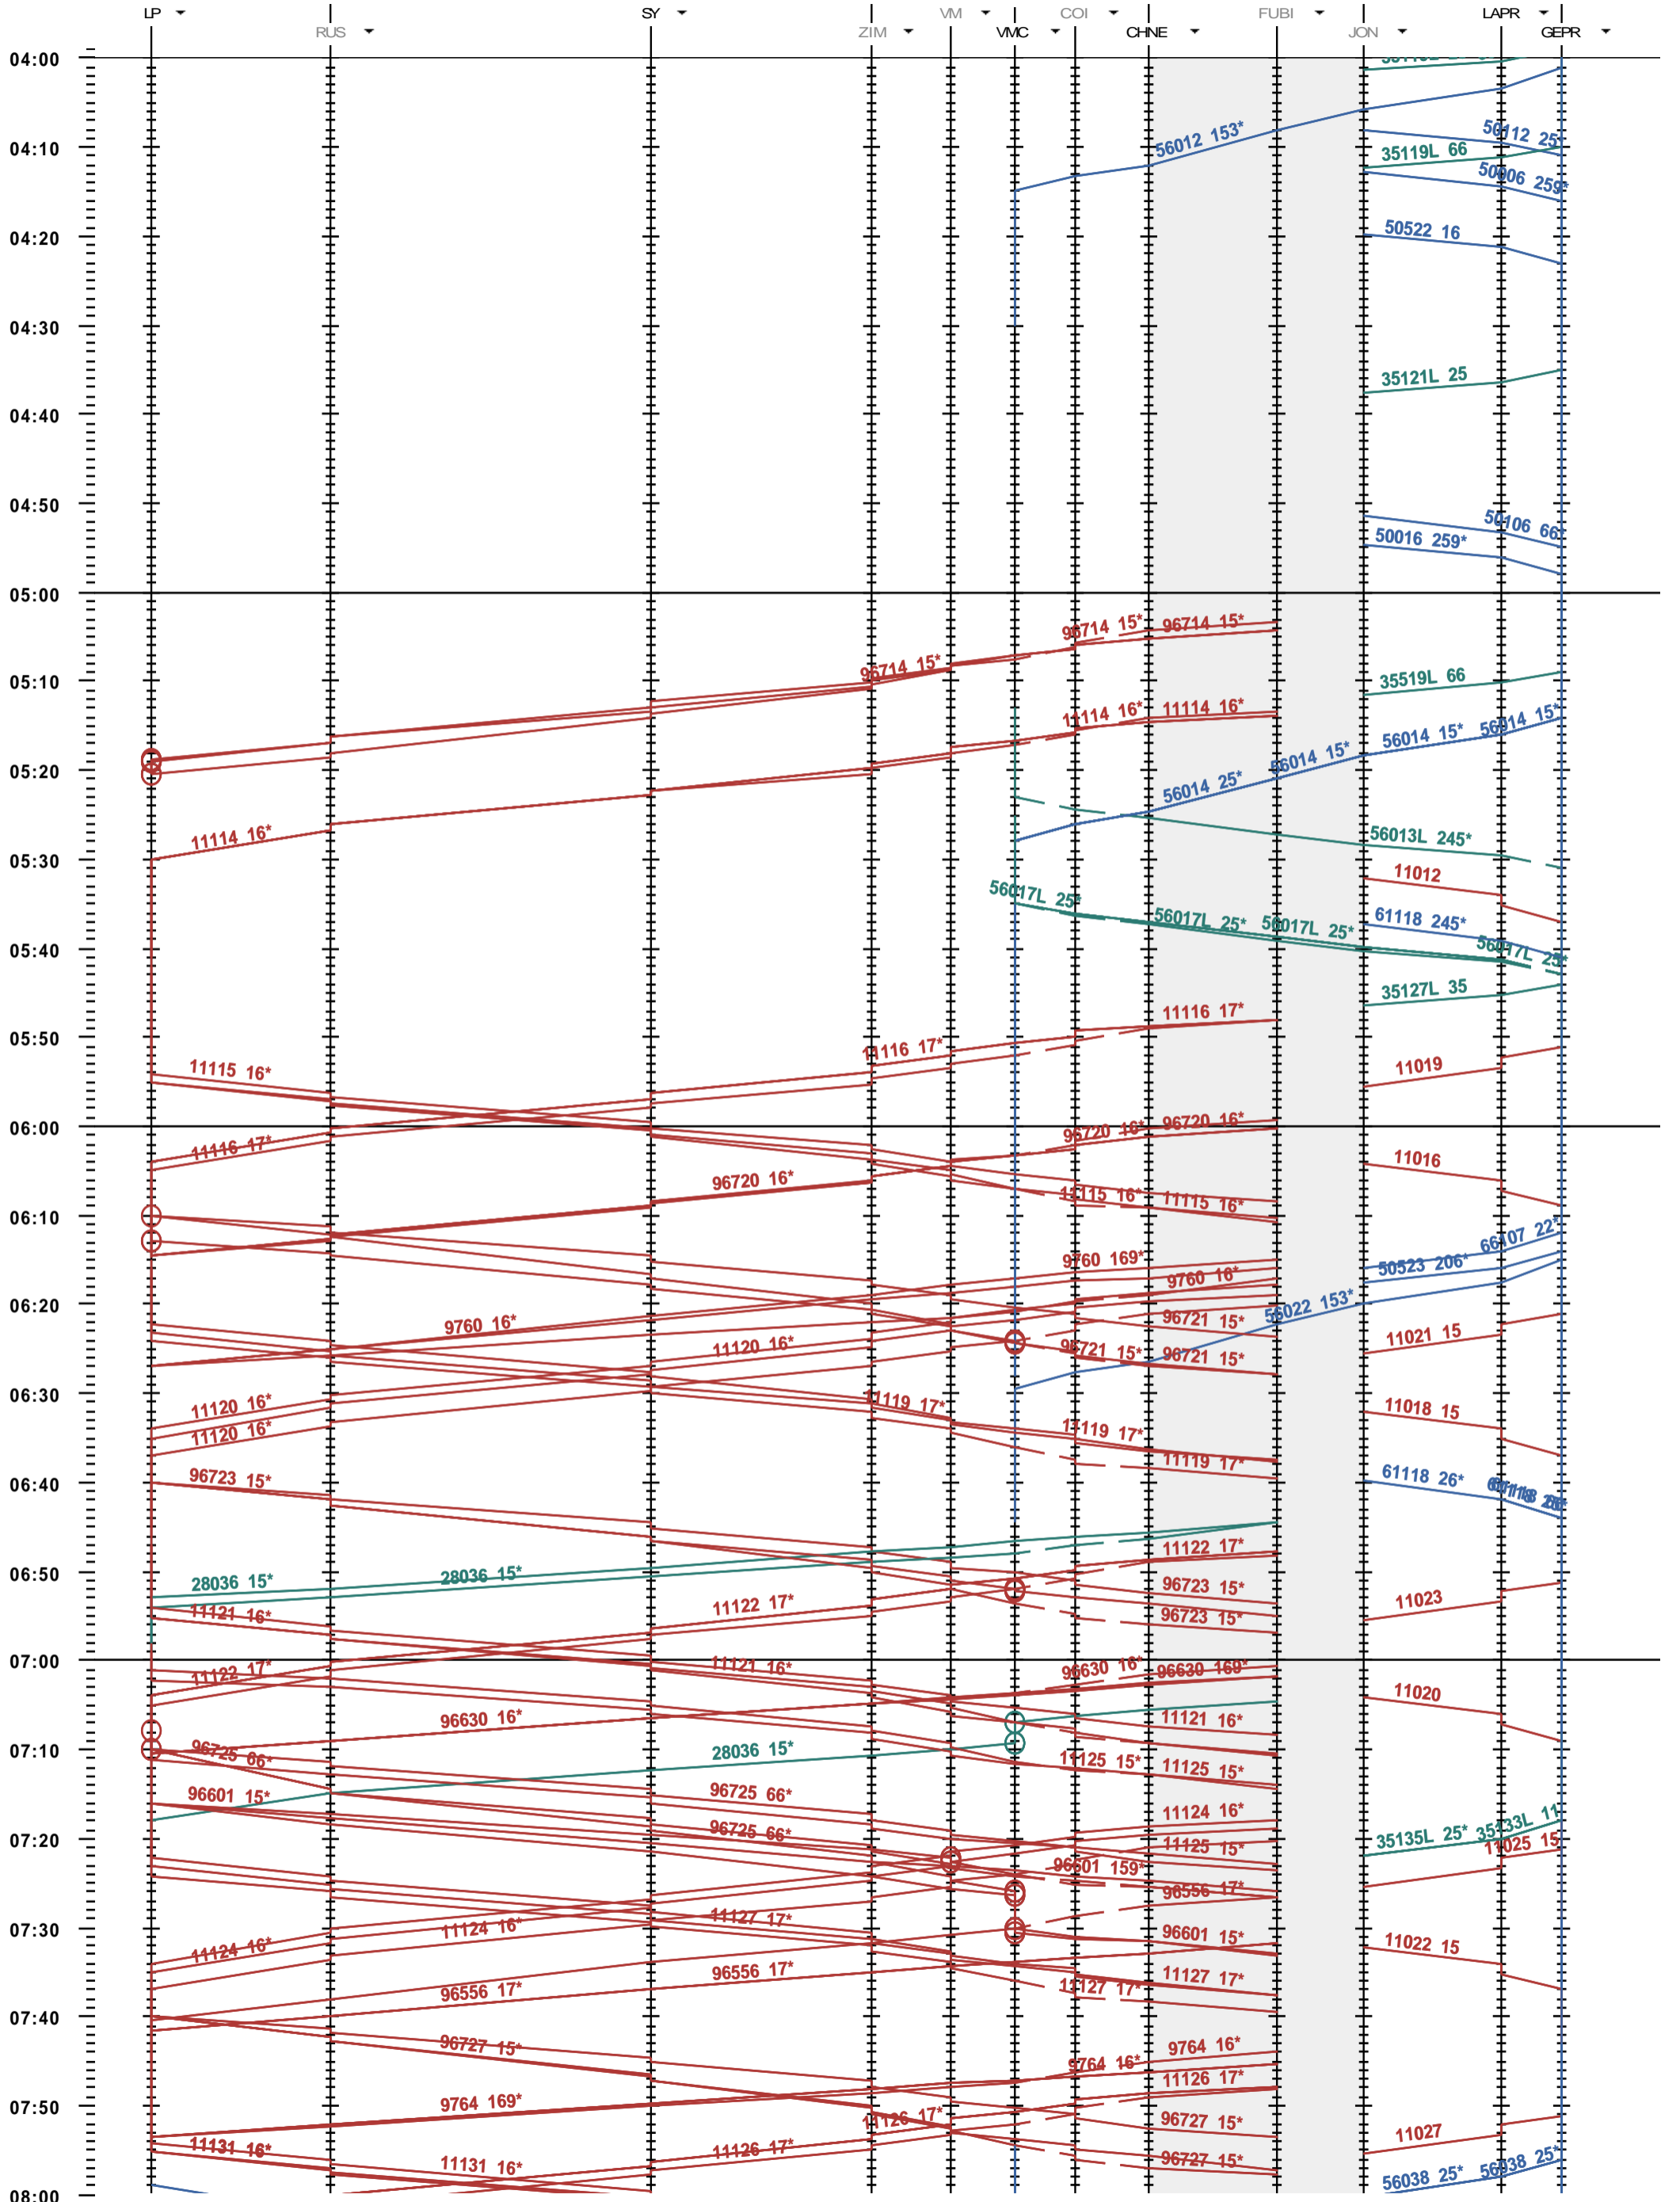

102 - La Plaine - Genève La Praille

Période d'horaire 2014 (15.12.2013 - 13.12.2014)  
 Update 1.0  
 Valable dès le 15.12.2013

102 - La Plaine - Genève La Praille

Période d'horaire 2014 (15.12.2013 - 13.12.2014)  
 Update 1.0  
 Valable dès le 15.12.2013