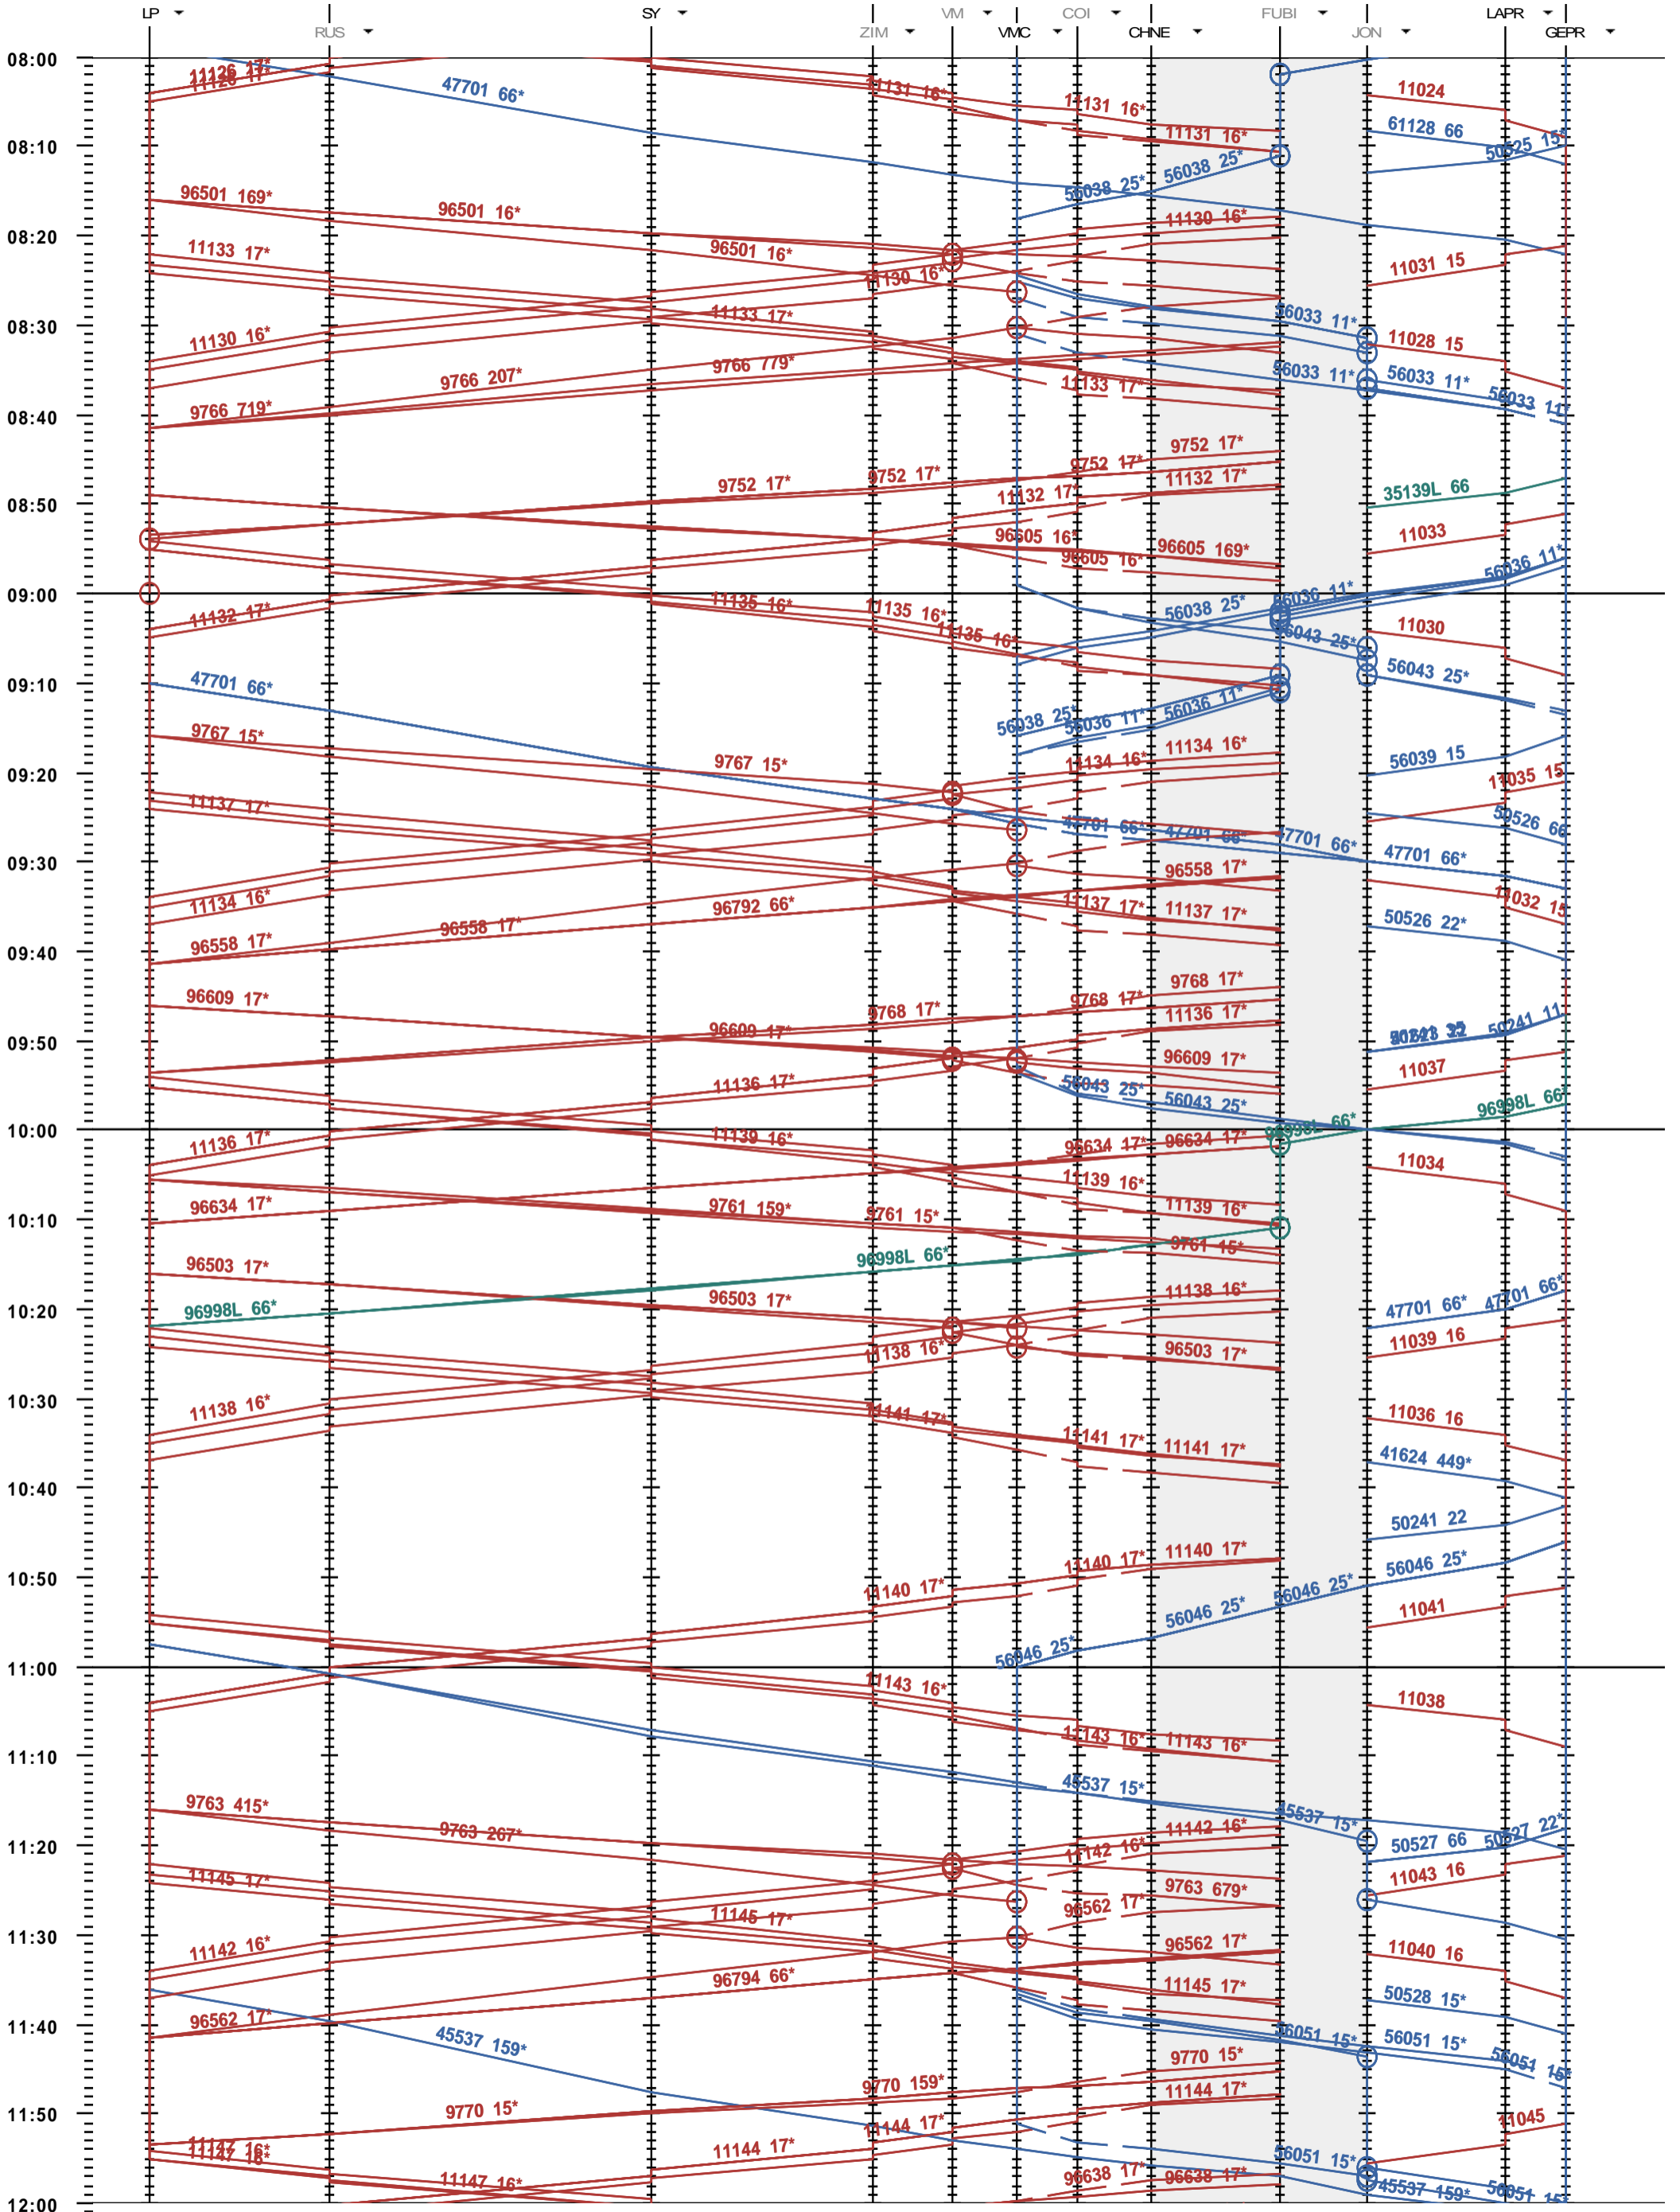

102 - La Plaine - Genève La Praille

Période d'horaire 2014 (15.12.2013 - 13.12.2014)  
 Update 1.0  
 Valable dès le 15.12.2013

102 - La Plaine - Genève La Praille

Période d'horaire 2014 (15.12.2013 - 13.12.2014)  
 Update 1.0  
 Valable dès le 15.12.2013