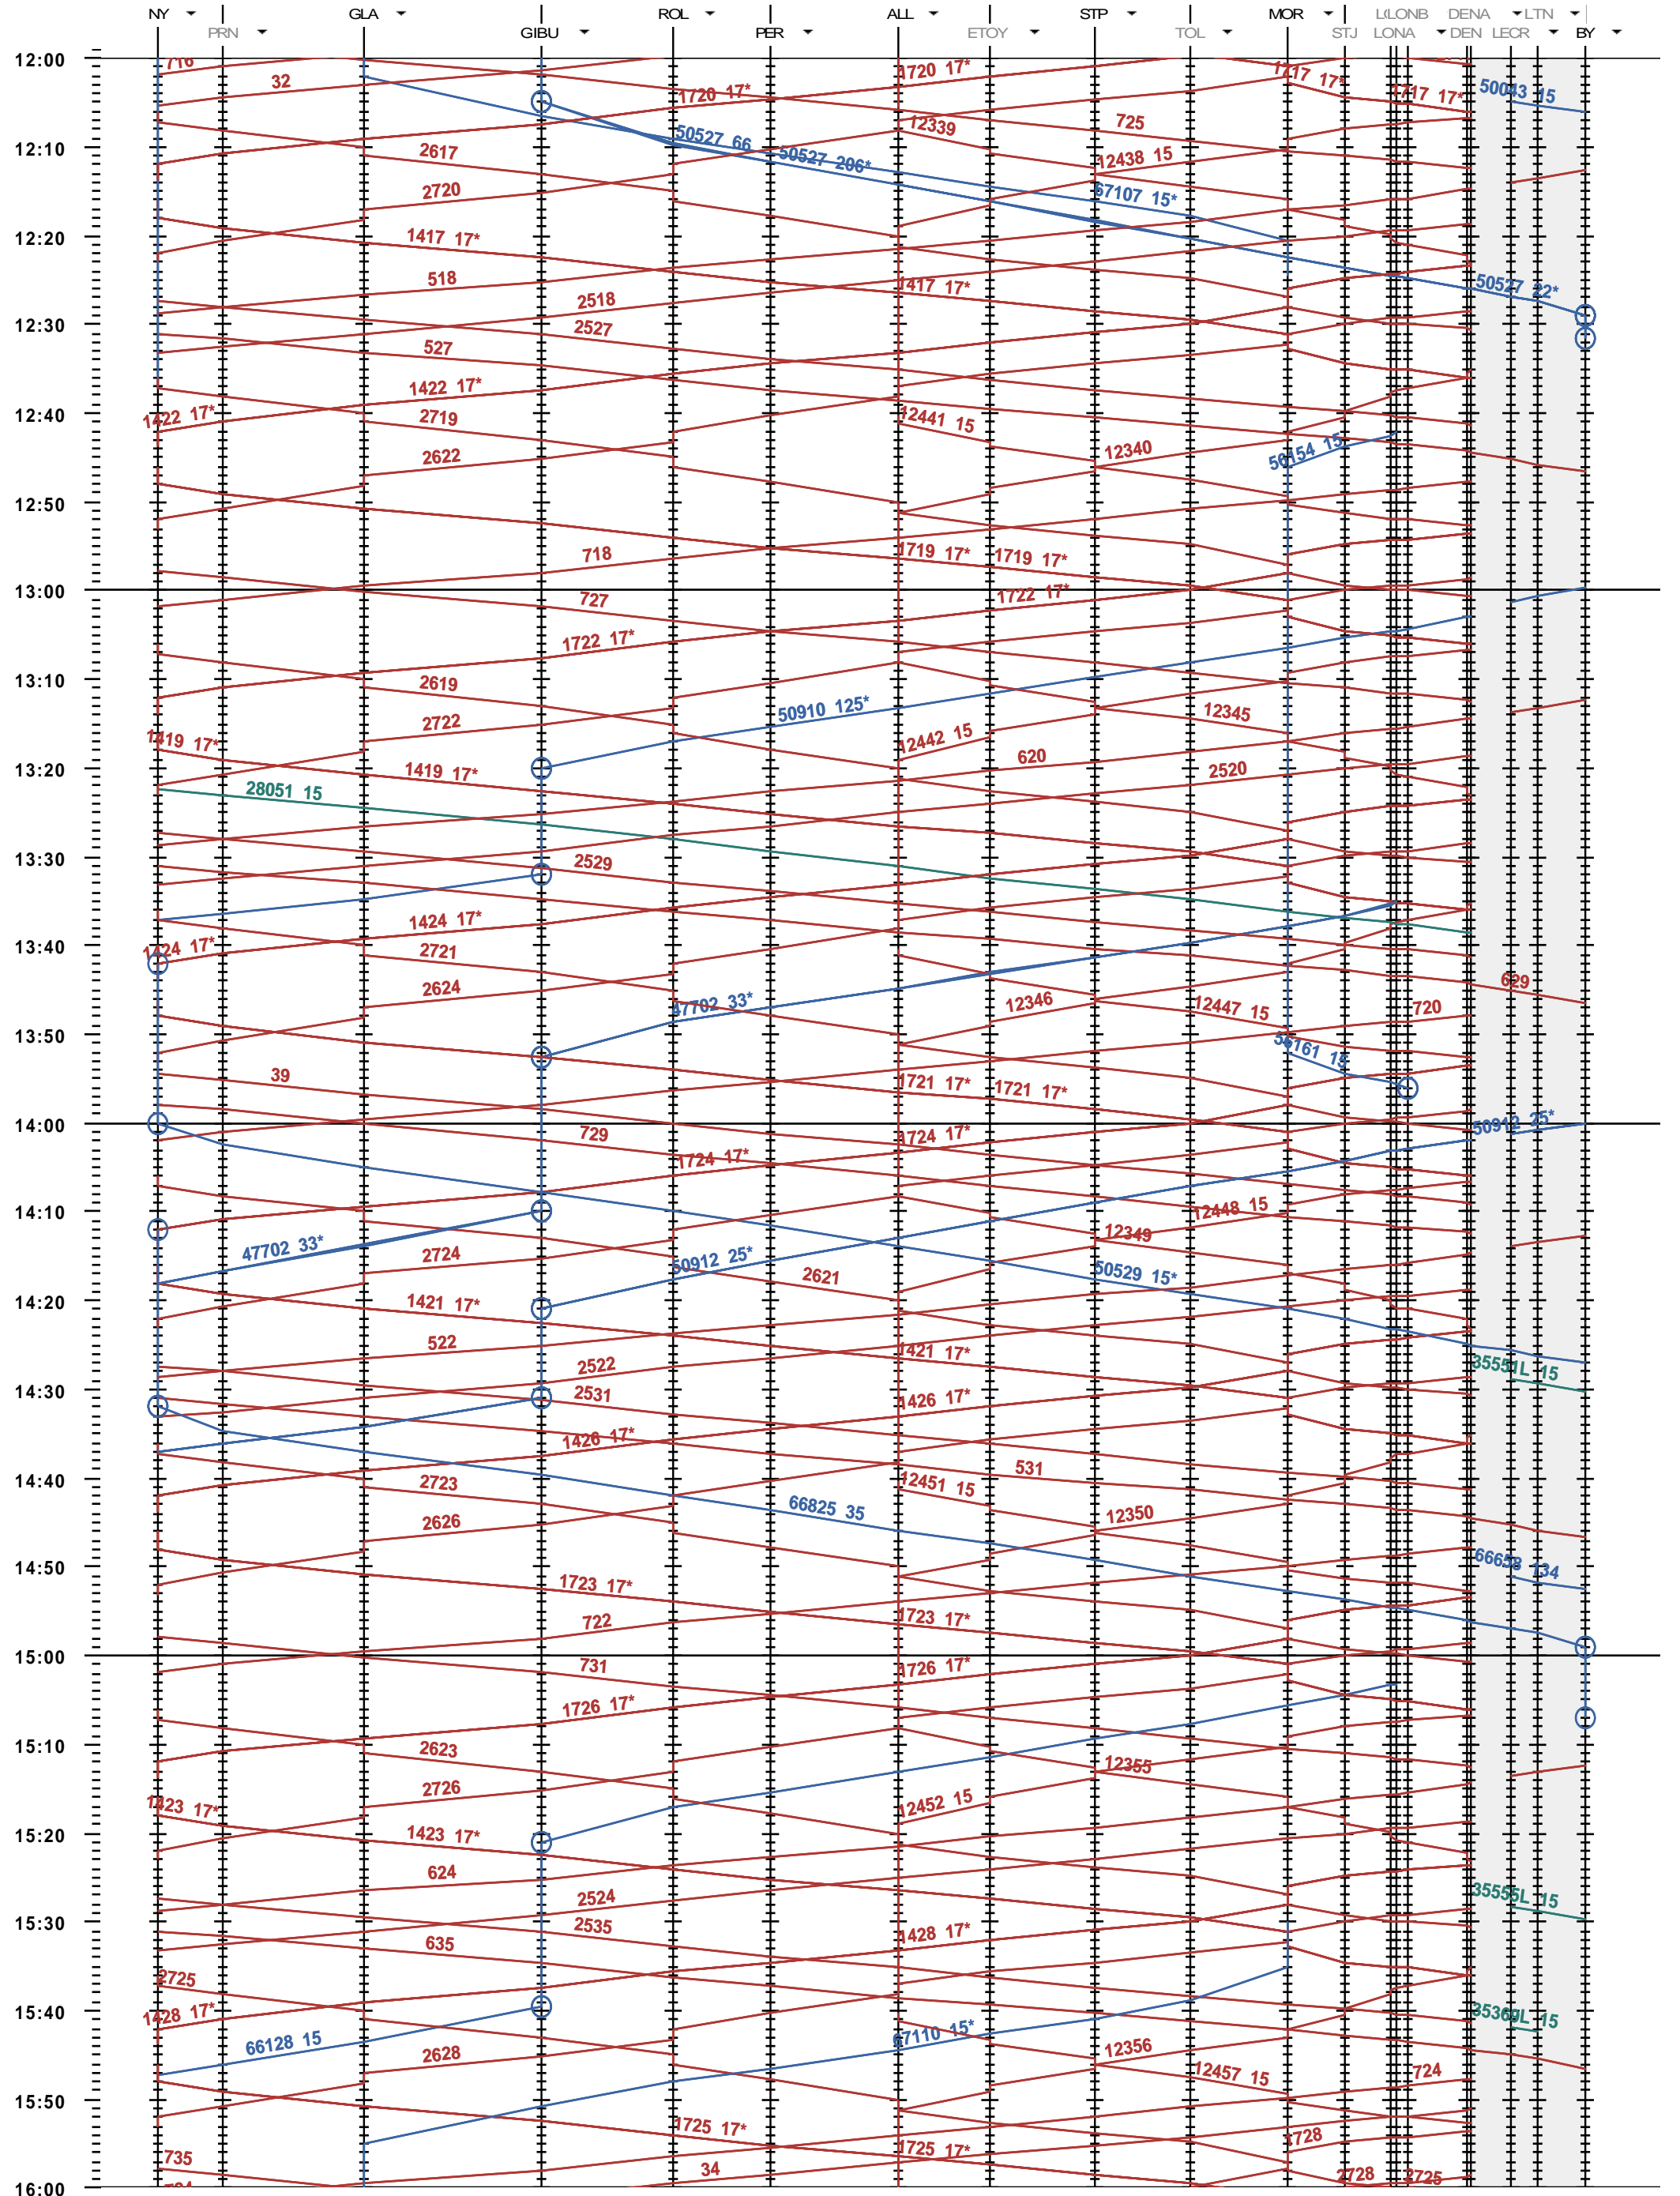

116 - Nyon - Denges A - Lausanne-triage Nord

Période d'horaire 2014 (15.12.2013 - 13.12.2014)  
 Update 1.0  
 Valable dès le 15.12.2013

116 - Nyon - Denges A - Lausanne-triage Nord

Période d'horaire 2014 (15.12.2013 - 13.12.2014)  
 Update 1.0  
 Valable dès le 15.12.2013