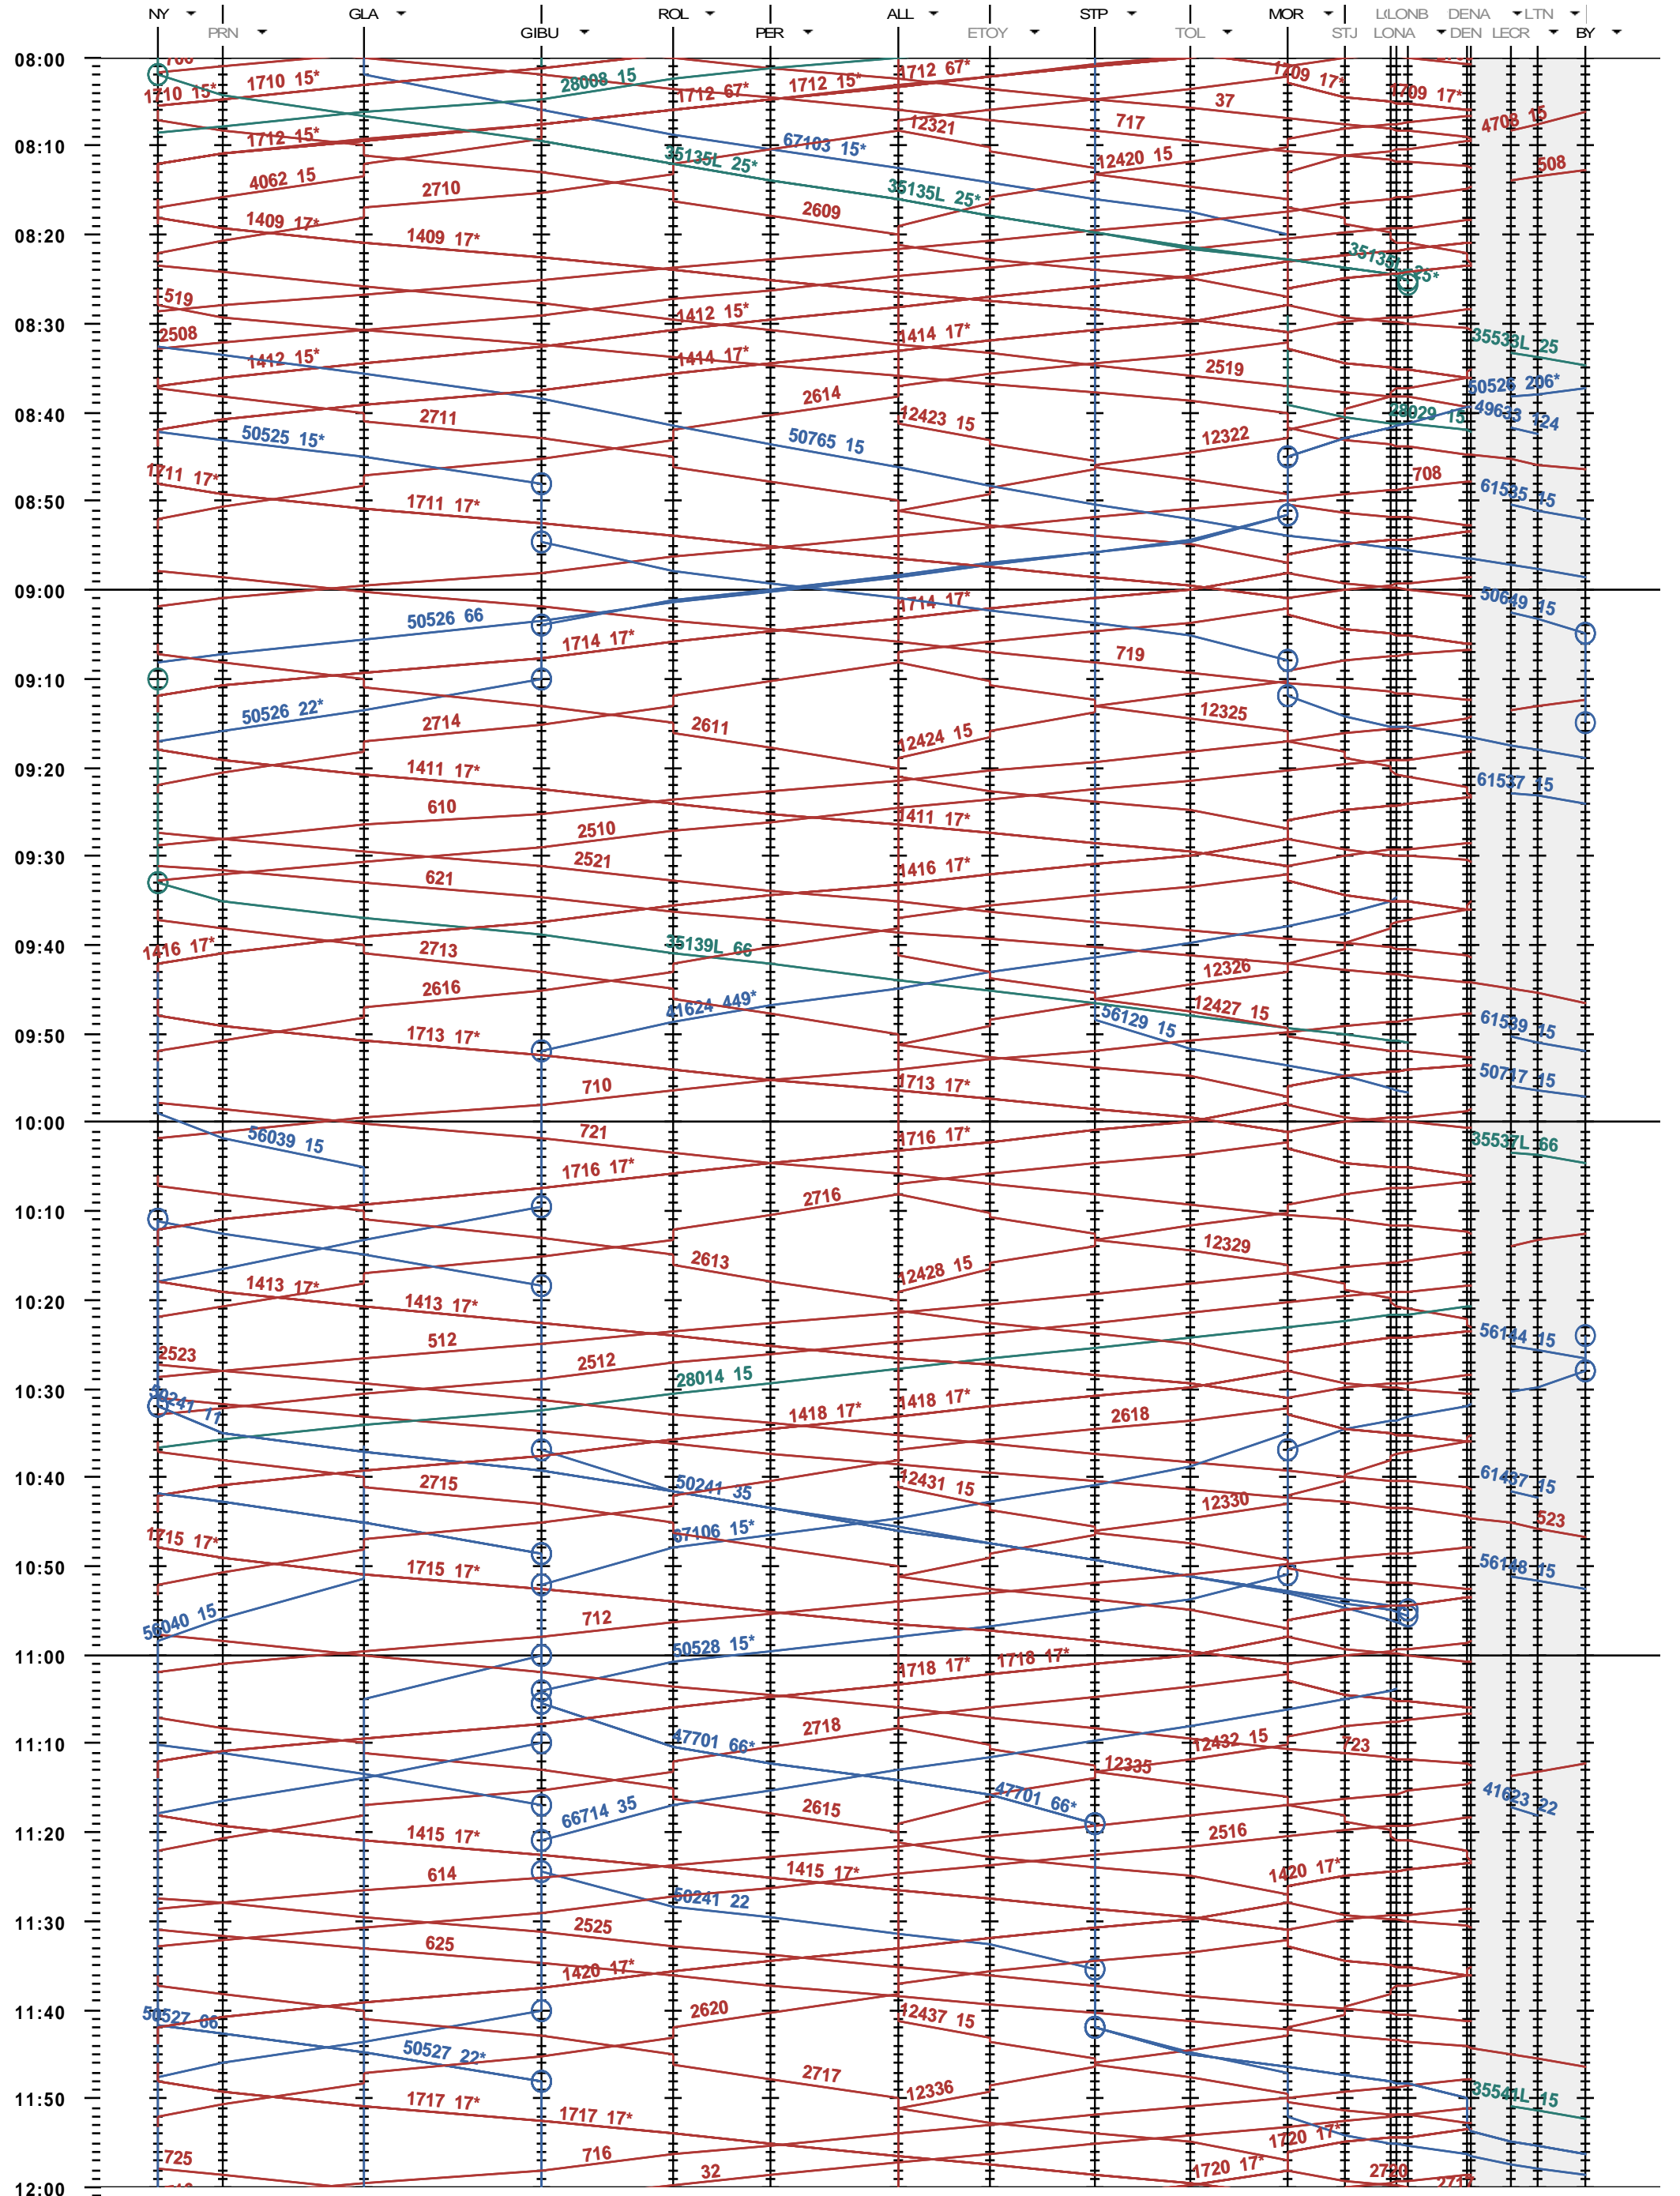

116 - Nyon - Denges A - Lausanne-triage Nord

Période d'horaire 2014 (15.12.2013 - 13.12.2014)  
 Update 1.0  
 Valable dès le 15.12.2013

116 - Nyon - Denges A - Lausanne-triage Nord

Période d'horaire 2014 (15.12.2013 - 13.12.2014)  
 Update 1.0  
 Valable dès le 15.12.2013