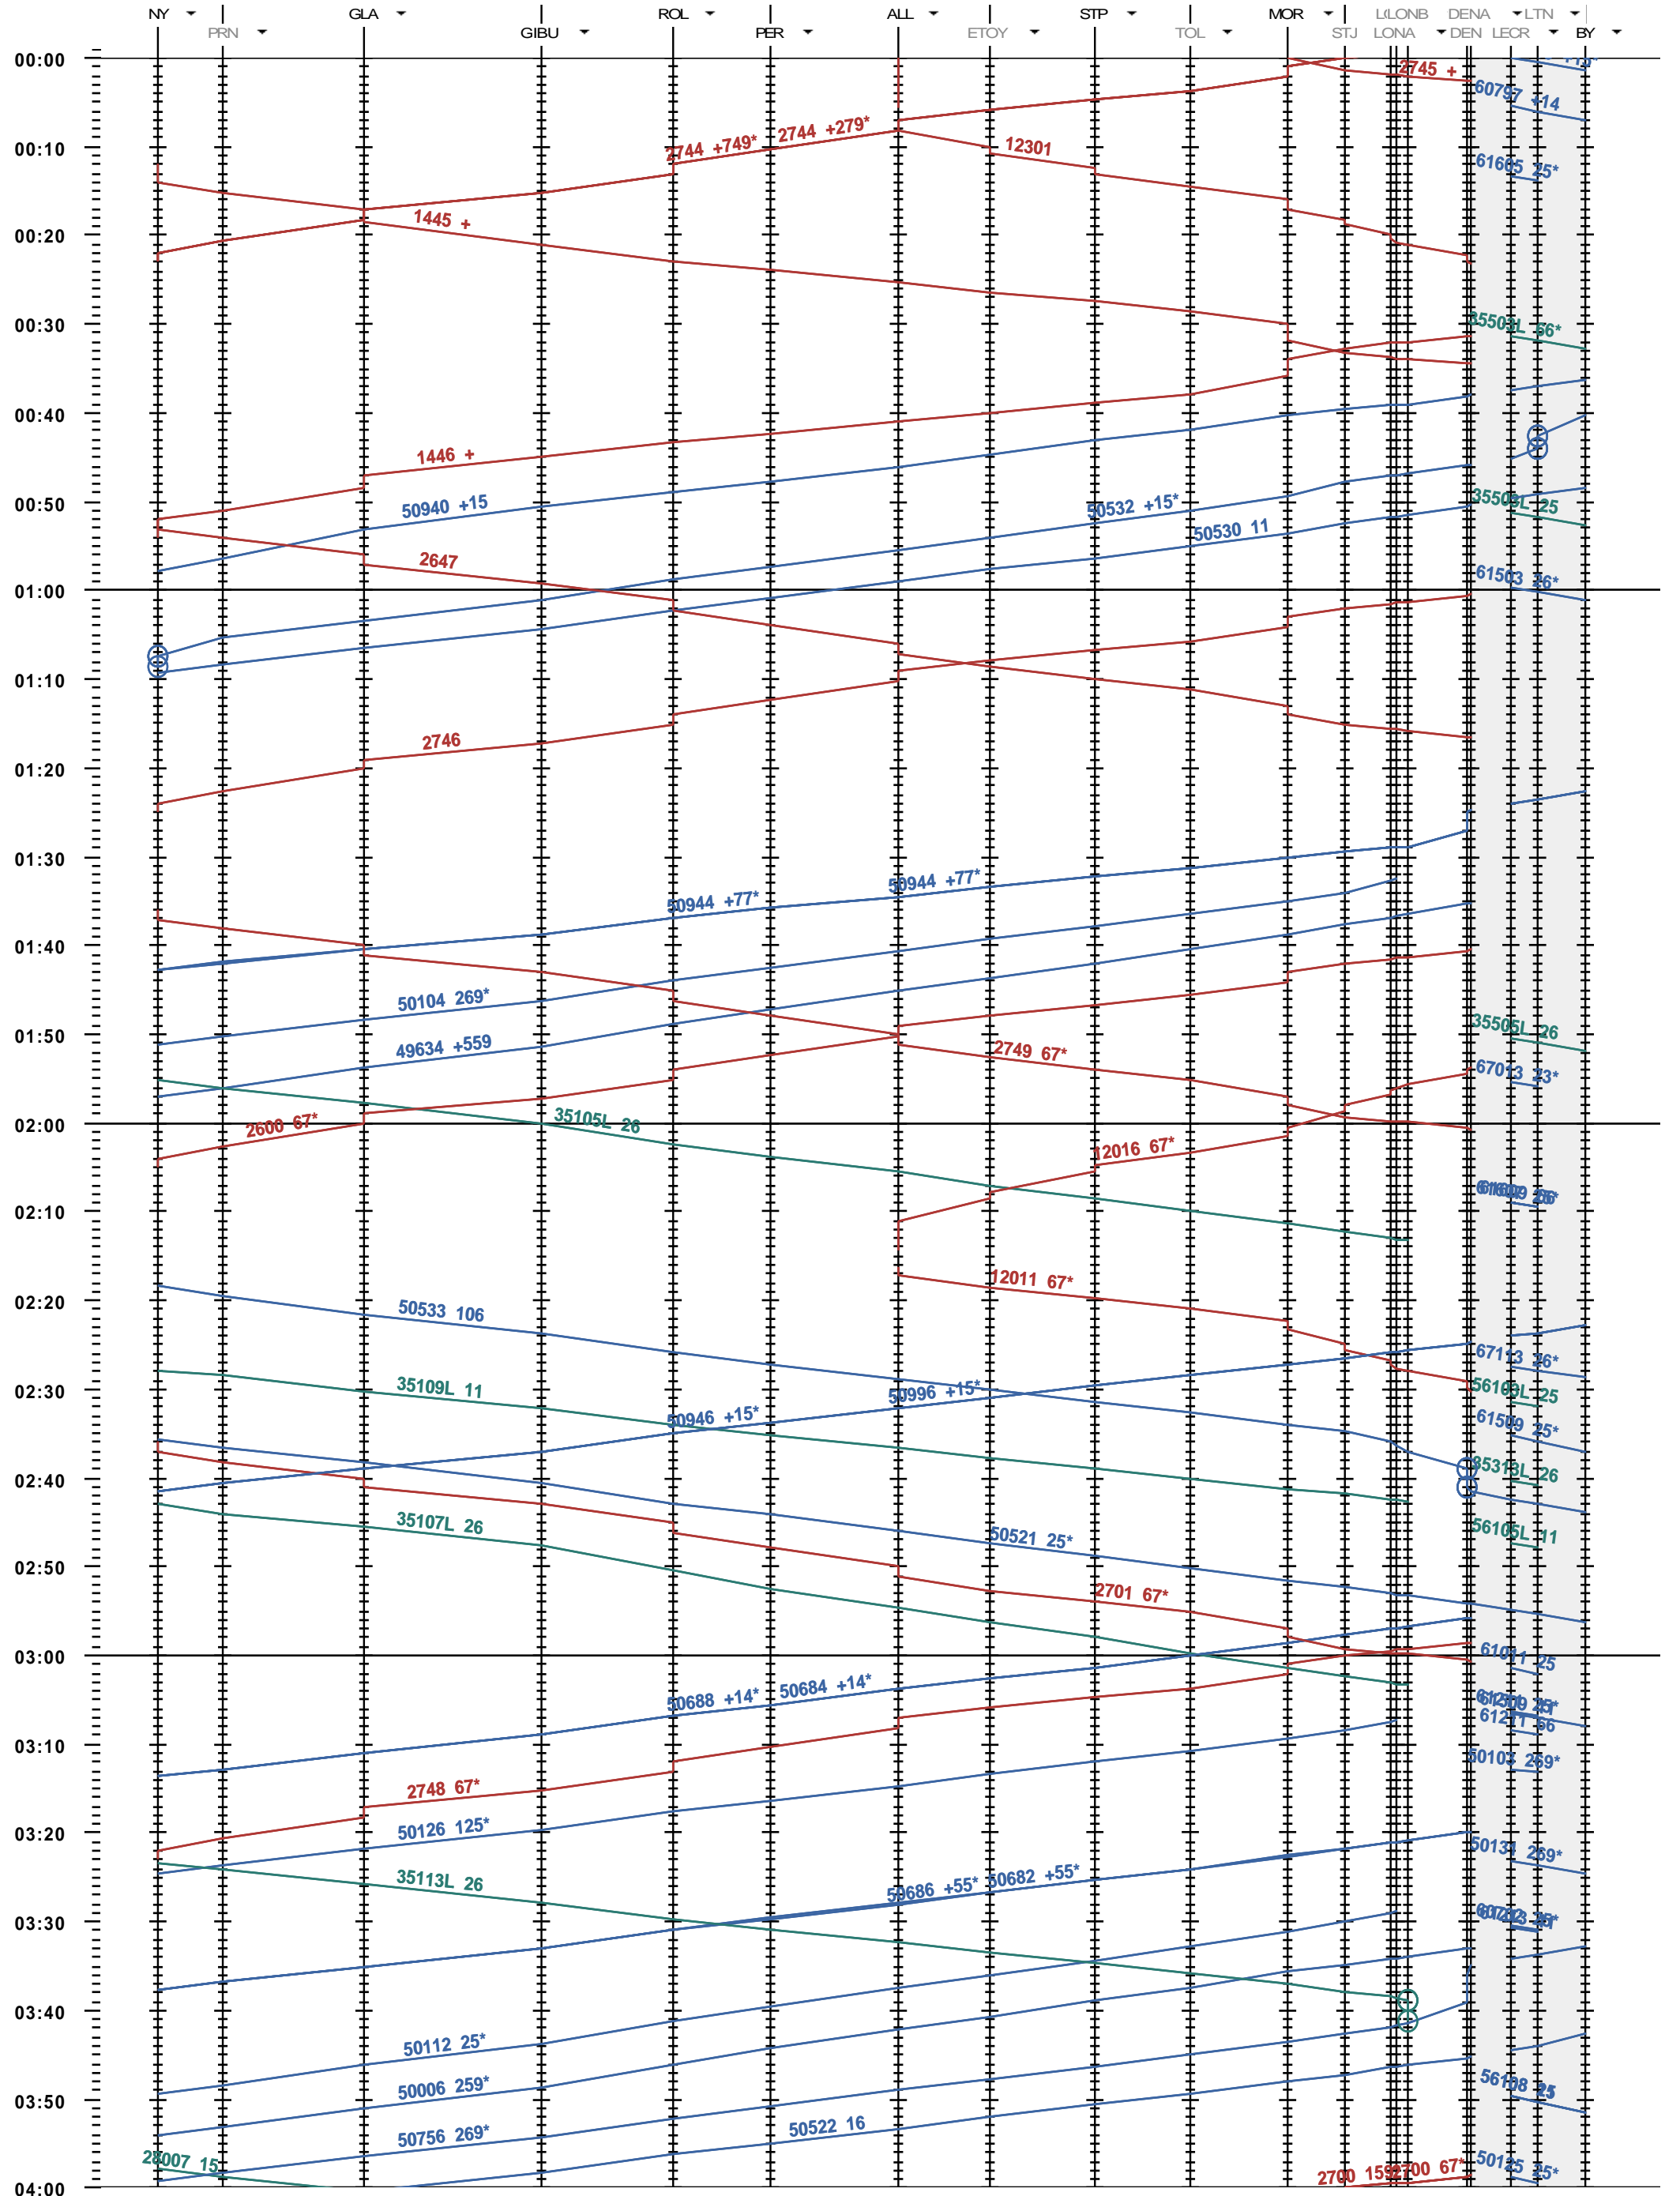

116 - Nyon - Denges A - Lausanne-triage Nord

Période d'horaire 2014 (15.12.2013 - 13.12.2014)  
 Update 1.0  
 Valable dès le 15.12.2013

116 - Nyon - Denges A - Lausanne-triage Nord

Période d'horaire 2014 (15.12.2013 - 13.12.2014)  
 Update 1.0  
 Valable dès le 15.12.2013