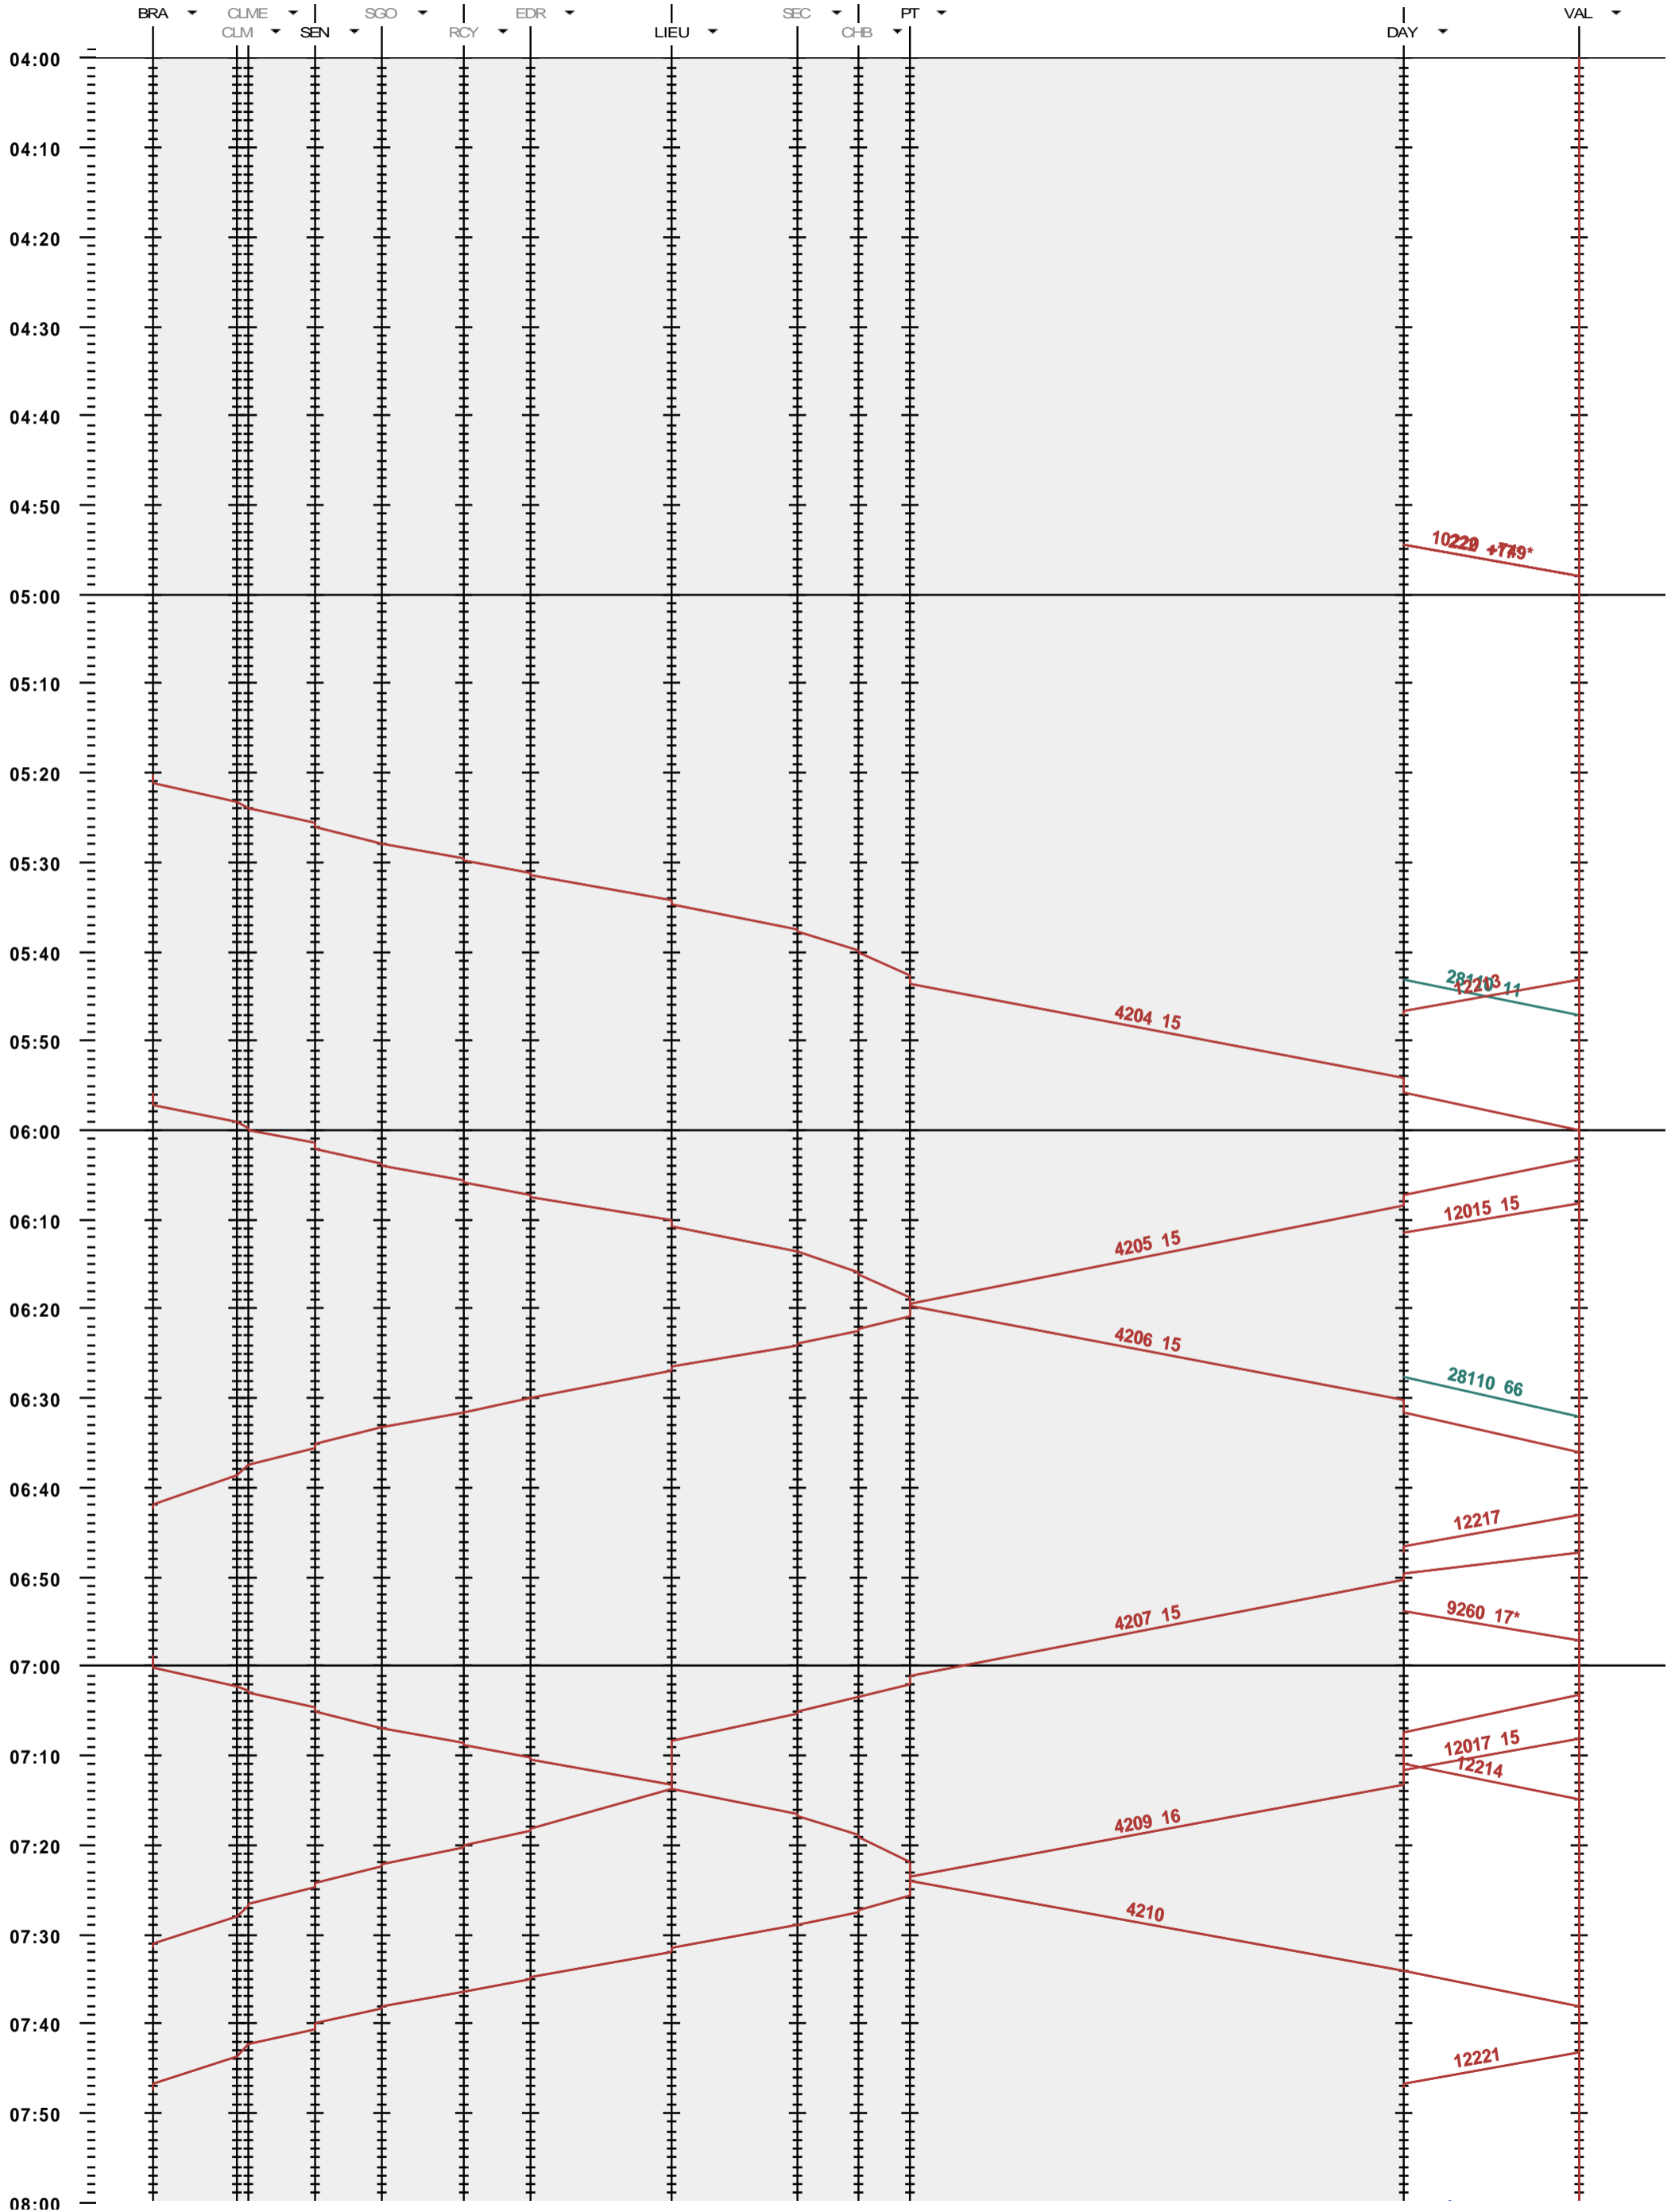

201 - Le Brassus - Vallorbe

Période d'horaire 2014 (15.12.2013 - 13.12.2014)
 Update 1.0
 Valable dès le 15.12.2013

201 - Le Brassus - Vallorbe

Période d'horaire 2014 (15.12.2013 - 13.12.2014)
 Update 1.0
 Valable dès le 15.12.2013