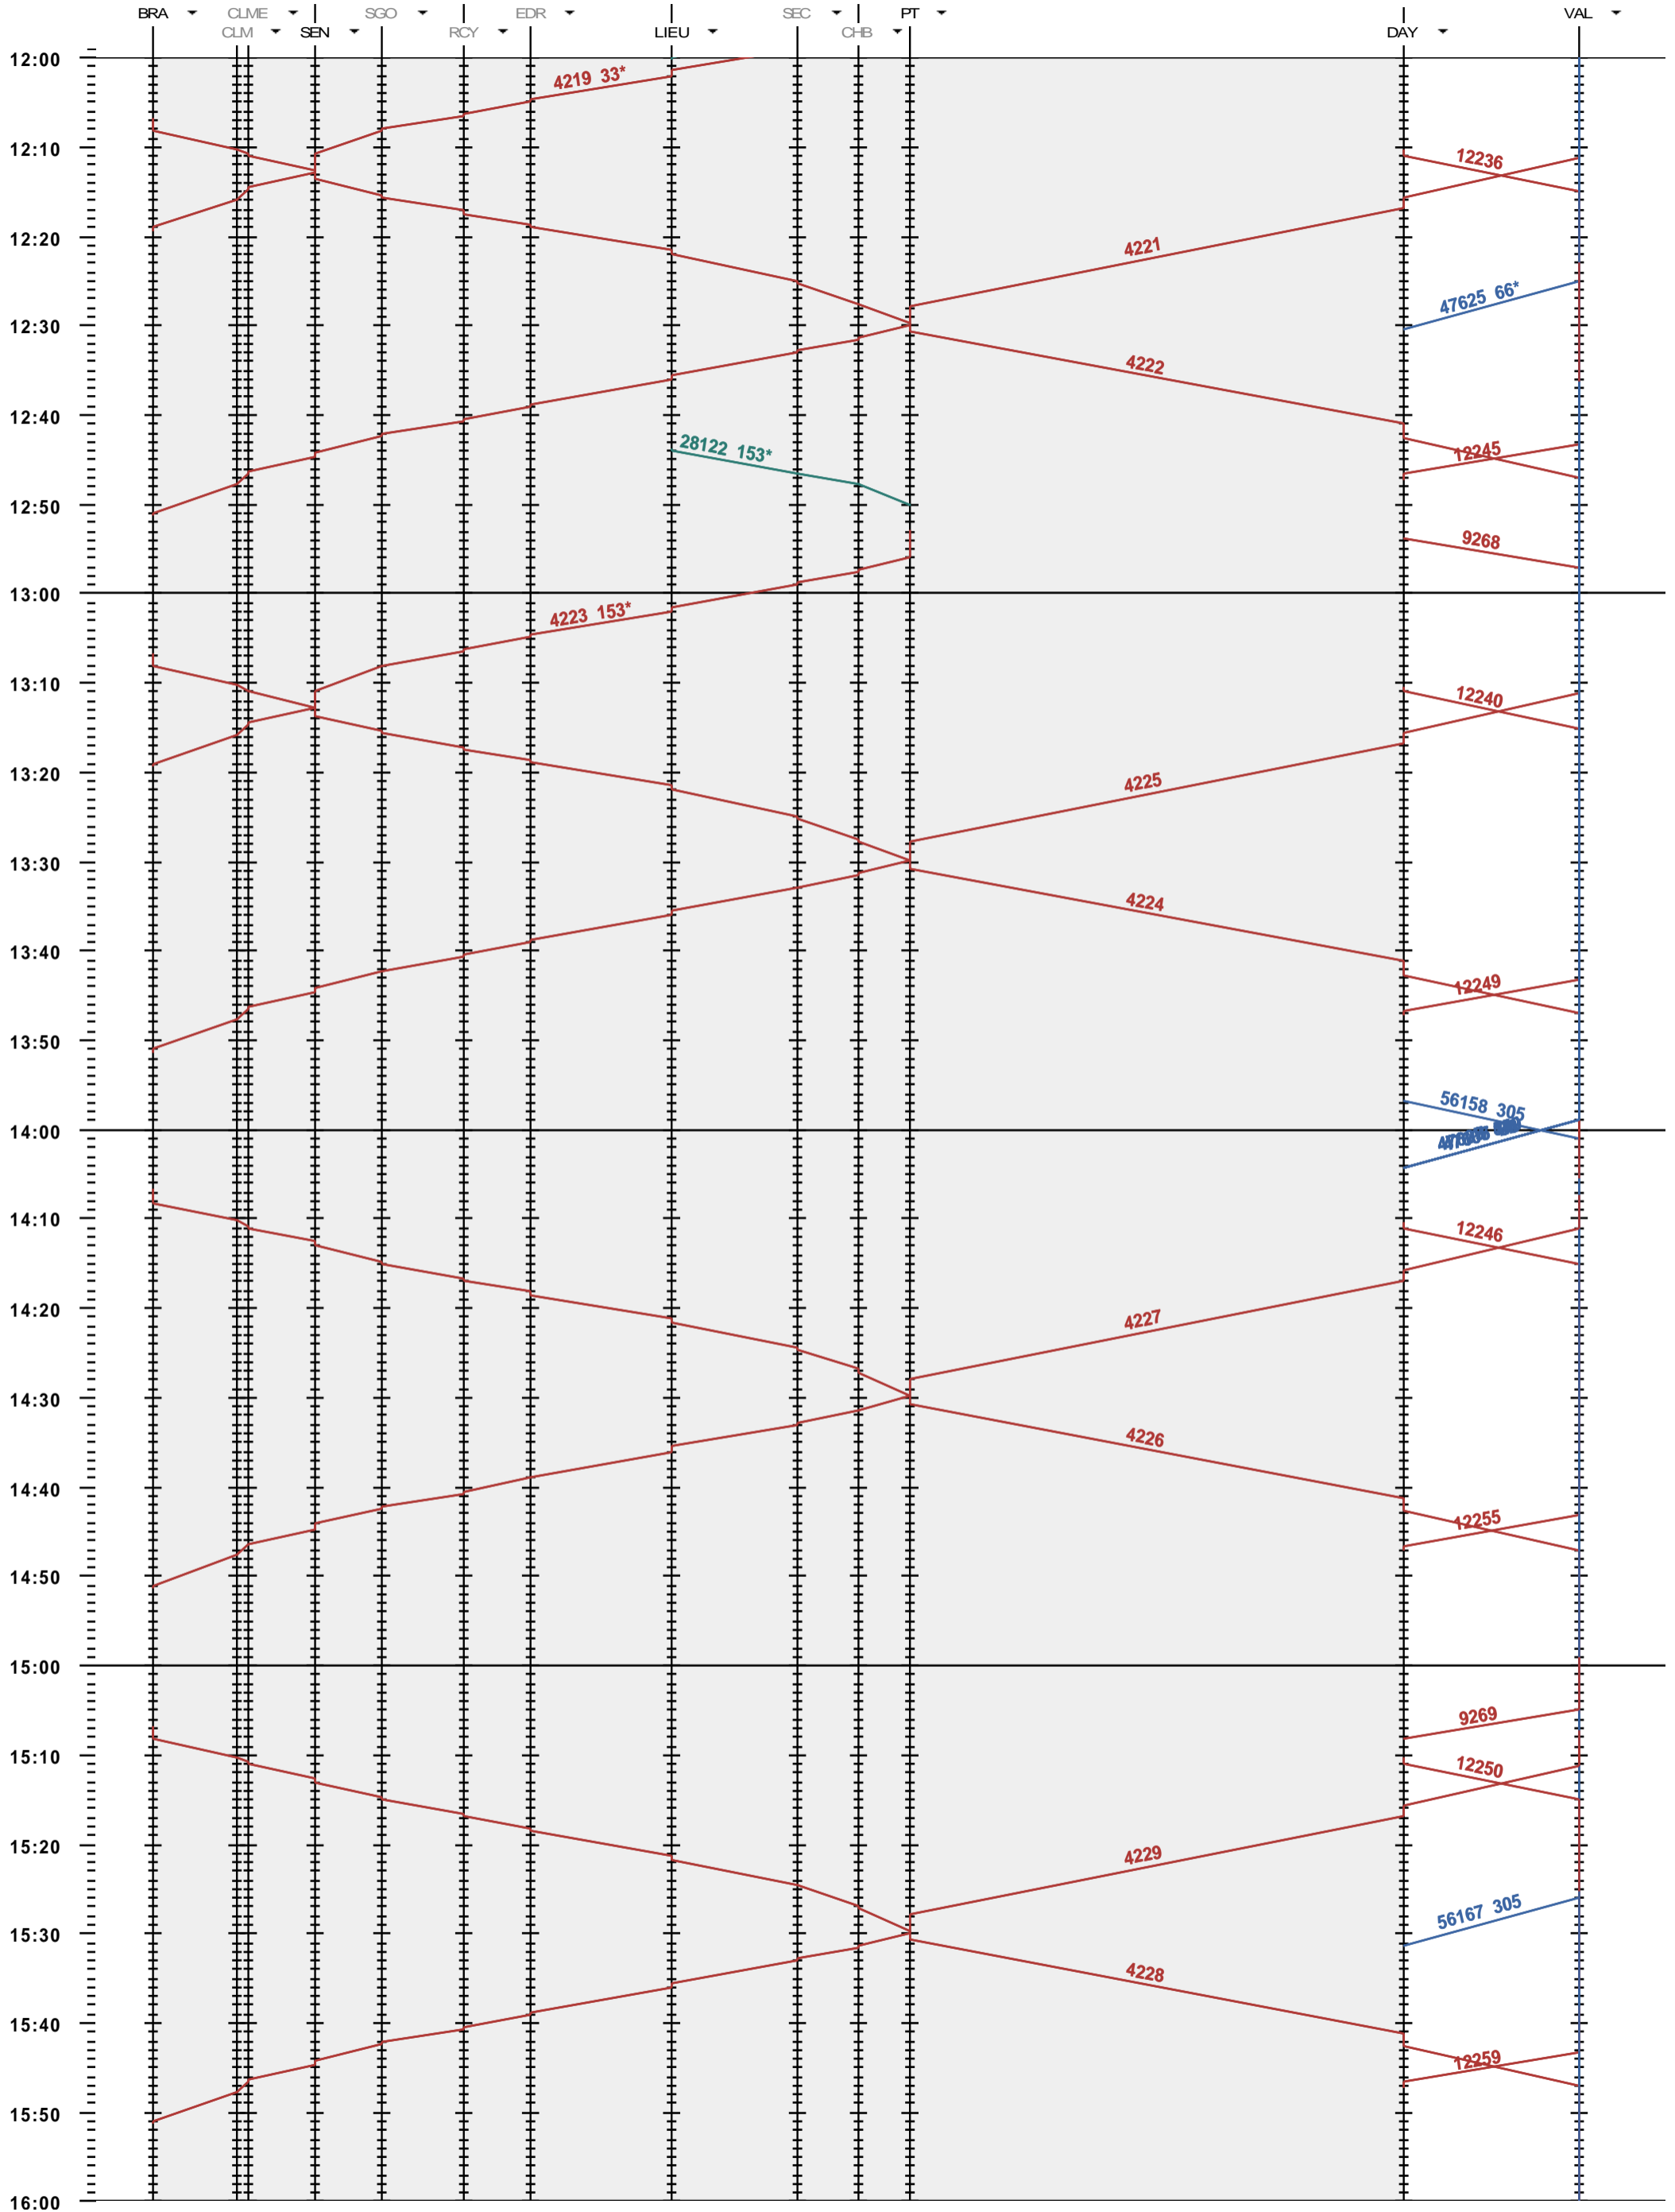

201 - Le Brassus - Vallorbe

Période d'horaire 2014 (15.12.2013 - 13.12.2014)
 Update 1.0
 Valable dès le 15.12.2013

201 - Le Brassus - Vallorbe

Période d'horaire 2014 (15.12.2013 - 13.12.2014)
 Update 1.0
 Valable dès le 15.12.2013