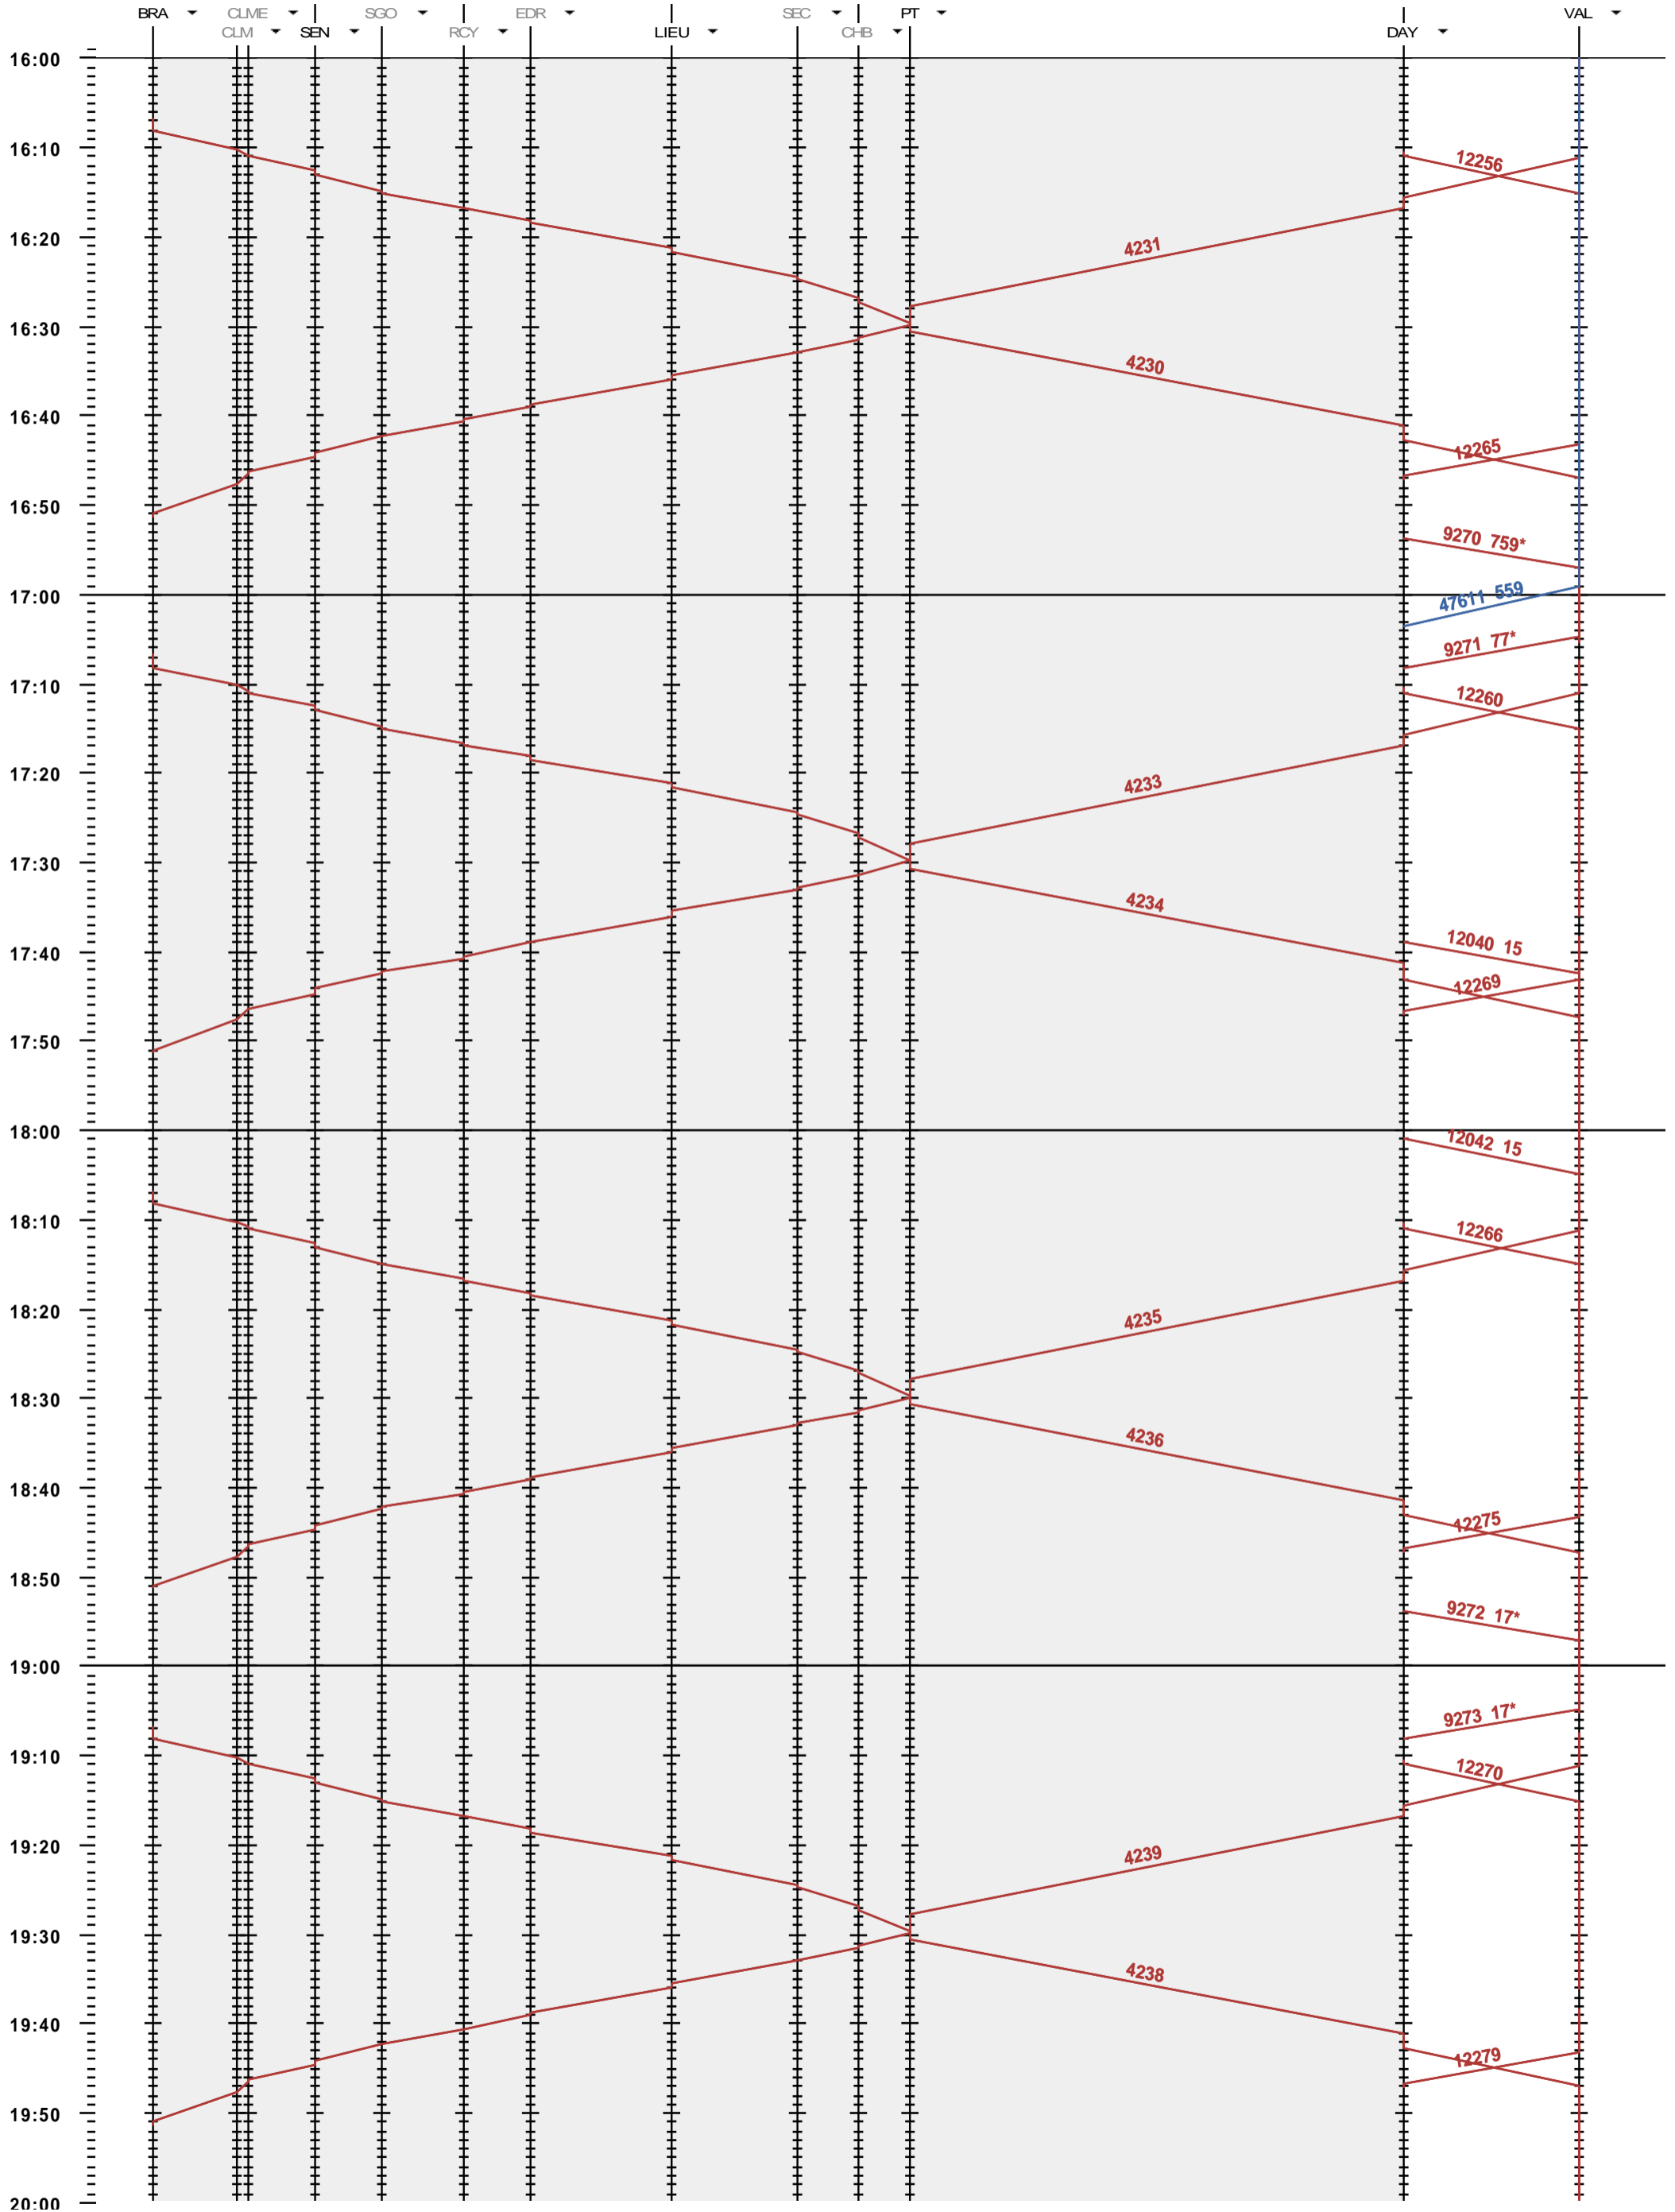

201 - Le Brassus - Vallorbe

Période d'horaire 2014 (15.12.2013 - 13.12.2014)
 Update 1.0
 Valable dès le 15.12.2013

201 - Le Brassus - Vallorbe

Période d'horaire 2014 (15.12.2013 - 13.12.2014)
 Update 1.0
 Valable dès le 15.12.2013