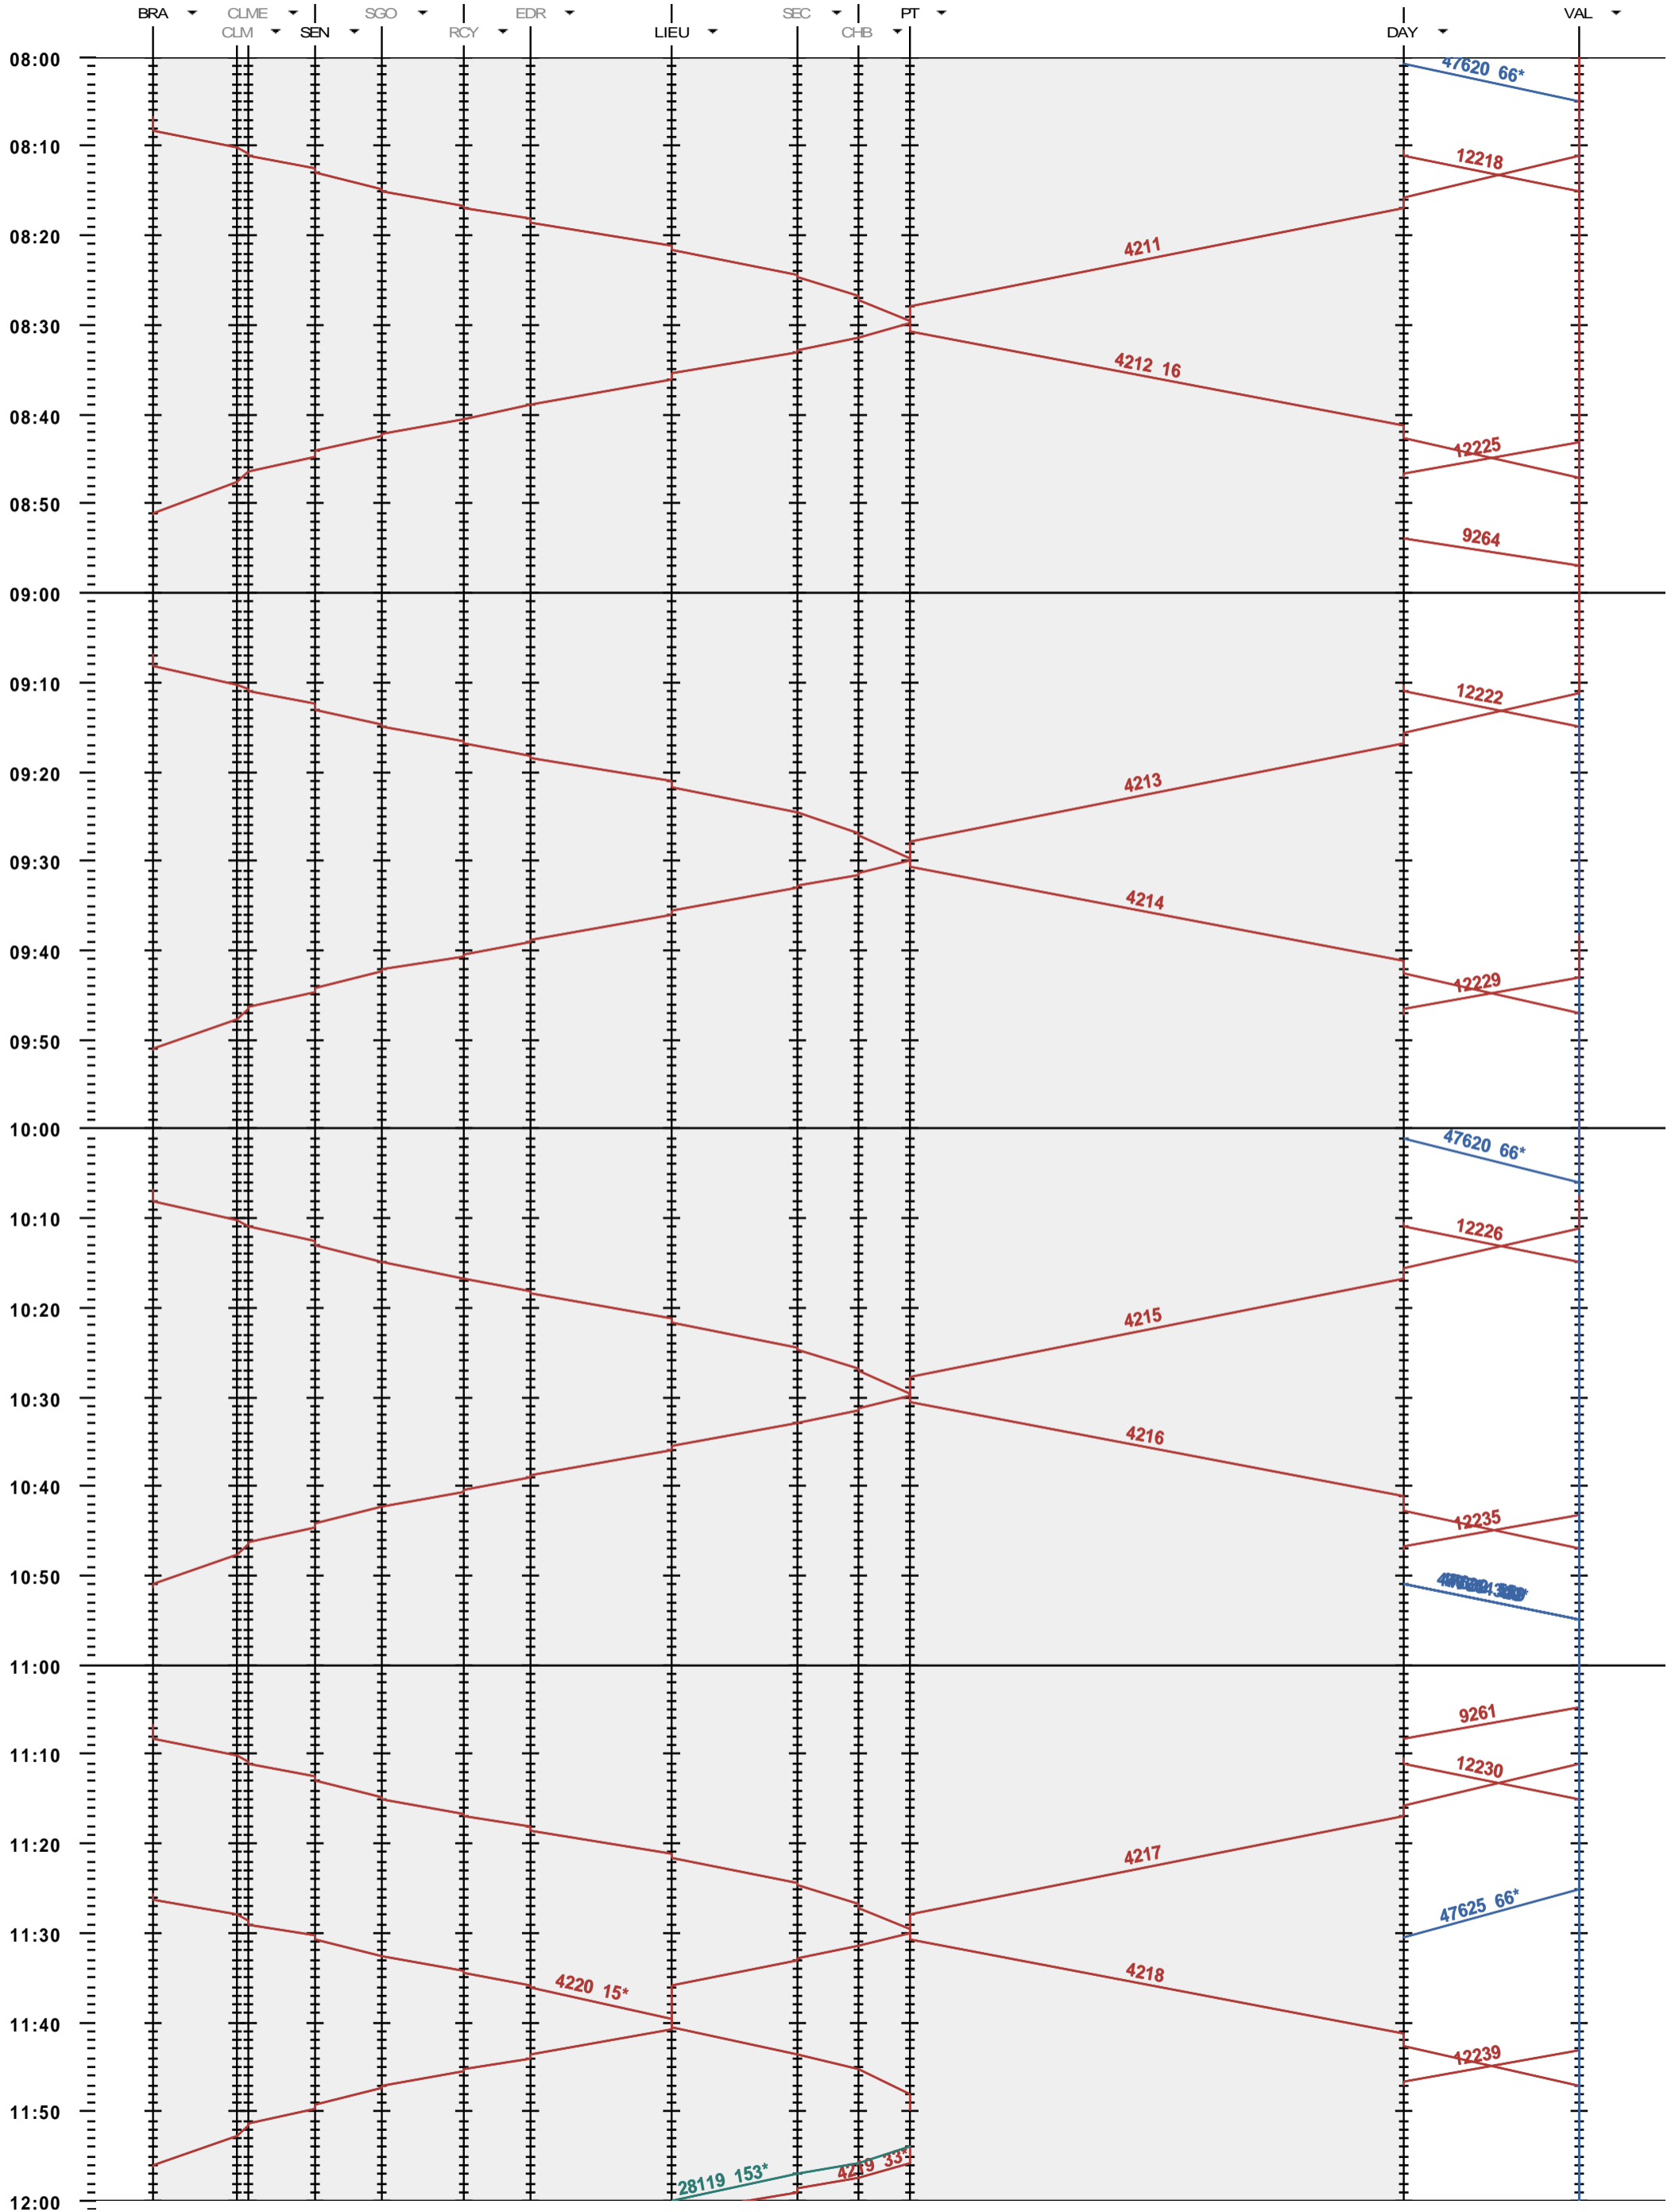

201 - Le Brassus - Vallorbe

Période d'horaire 2014 (15.12.2013 - 13.12.2014)
 Update 1.0
 Valable dès le 15.12.2013

201 - Le Brassus - Vallorbe

Période d'horaire 2014 (15.12.2013 - 13.12.2014)
 Update 1.0
 Valable dès le 15.12.2013