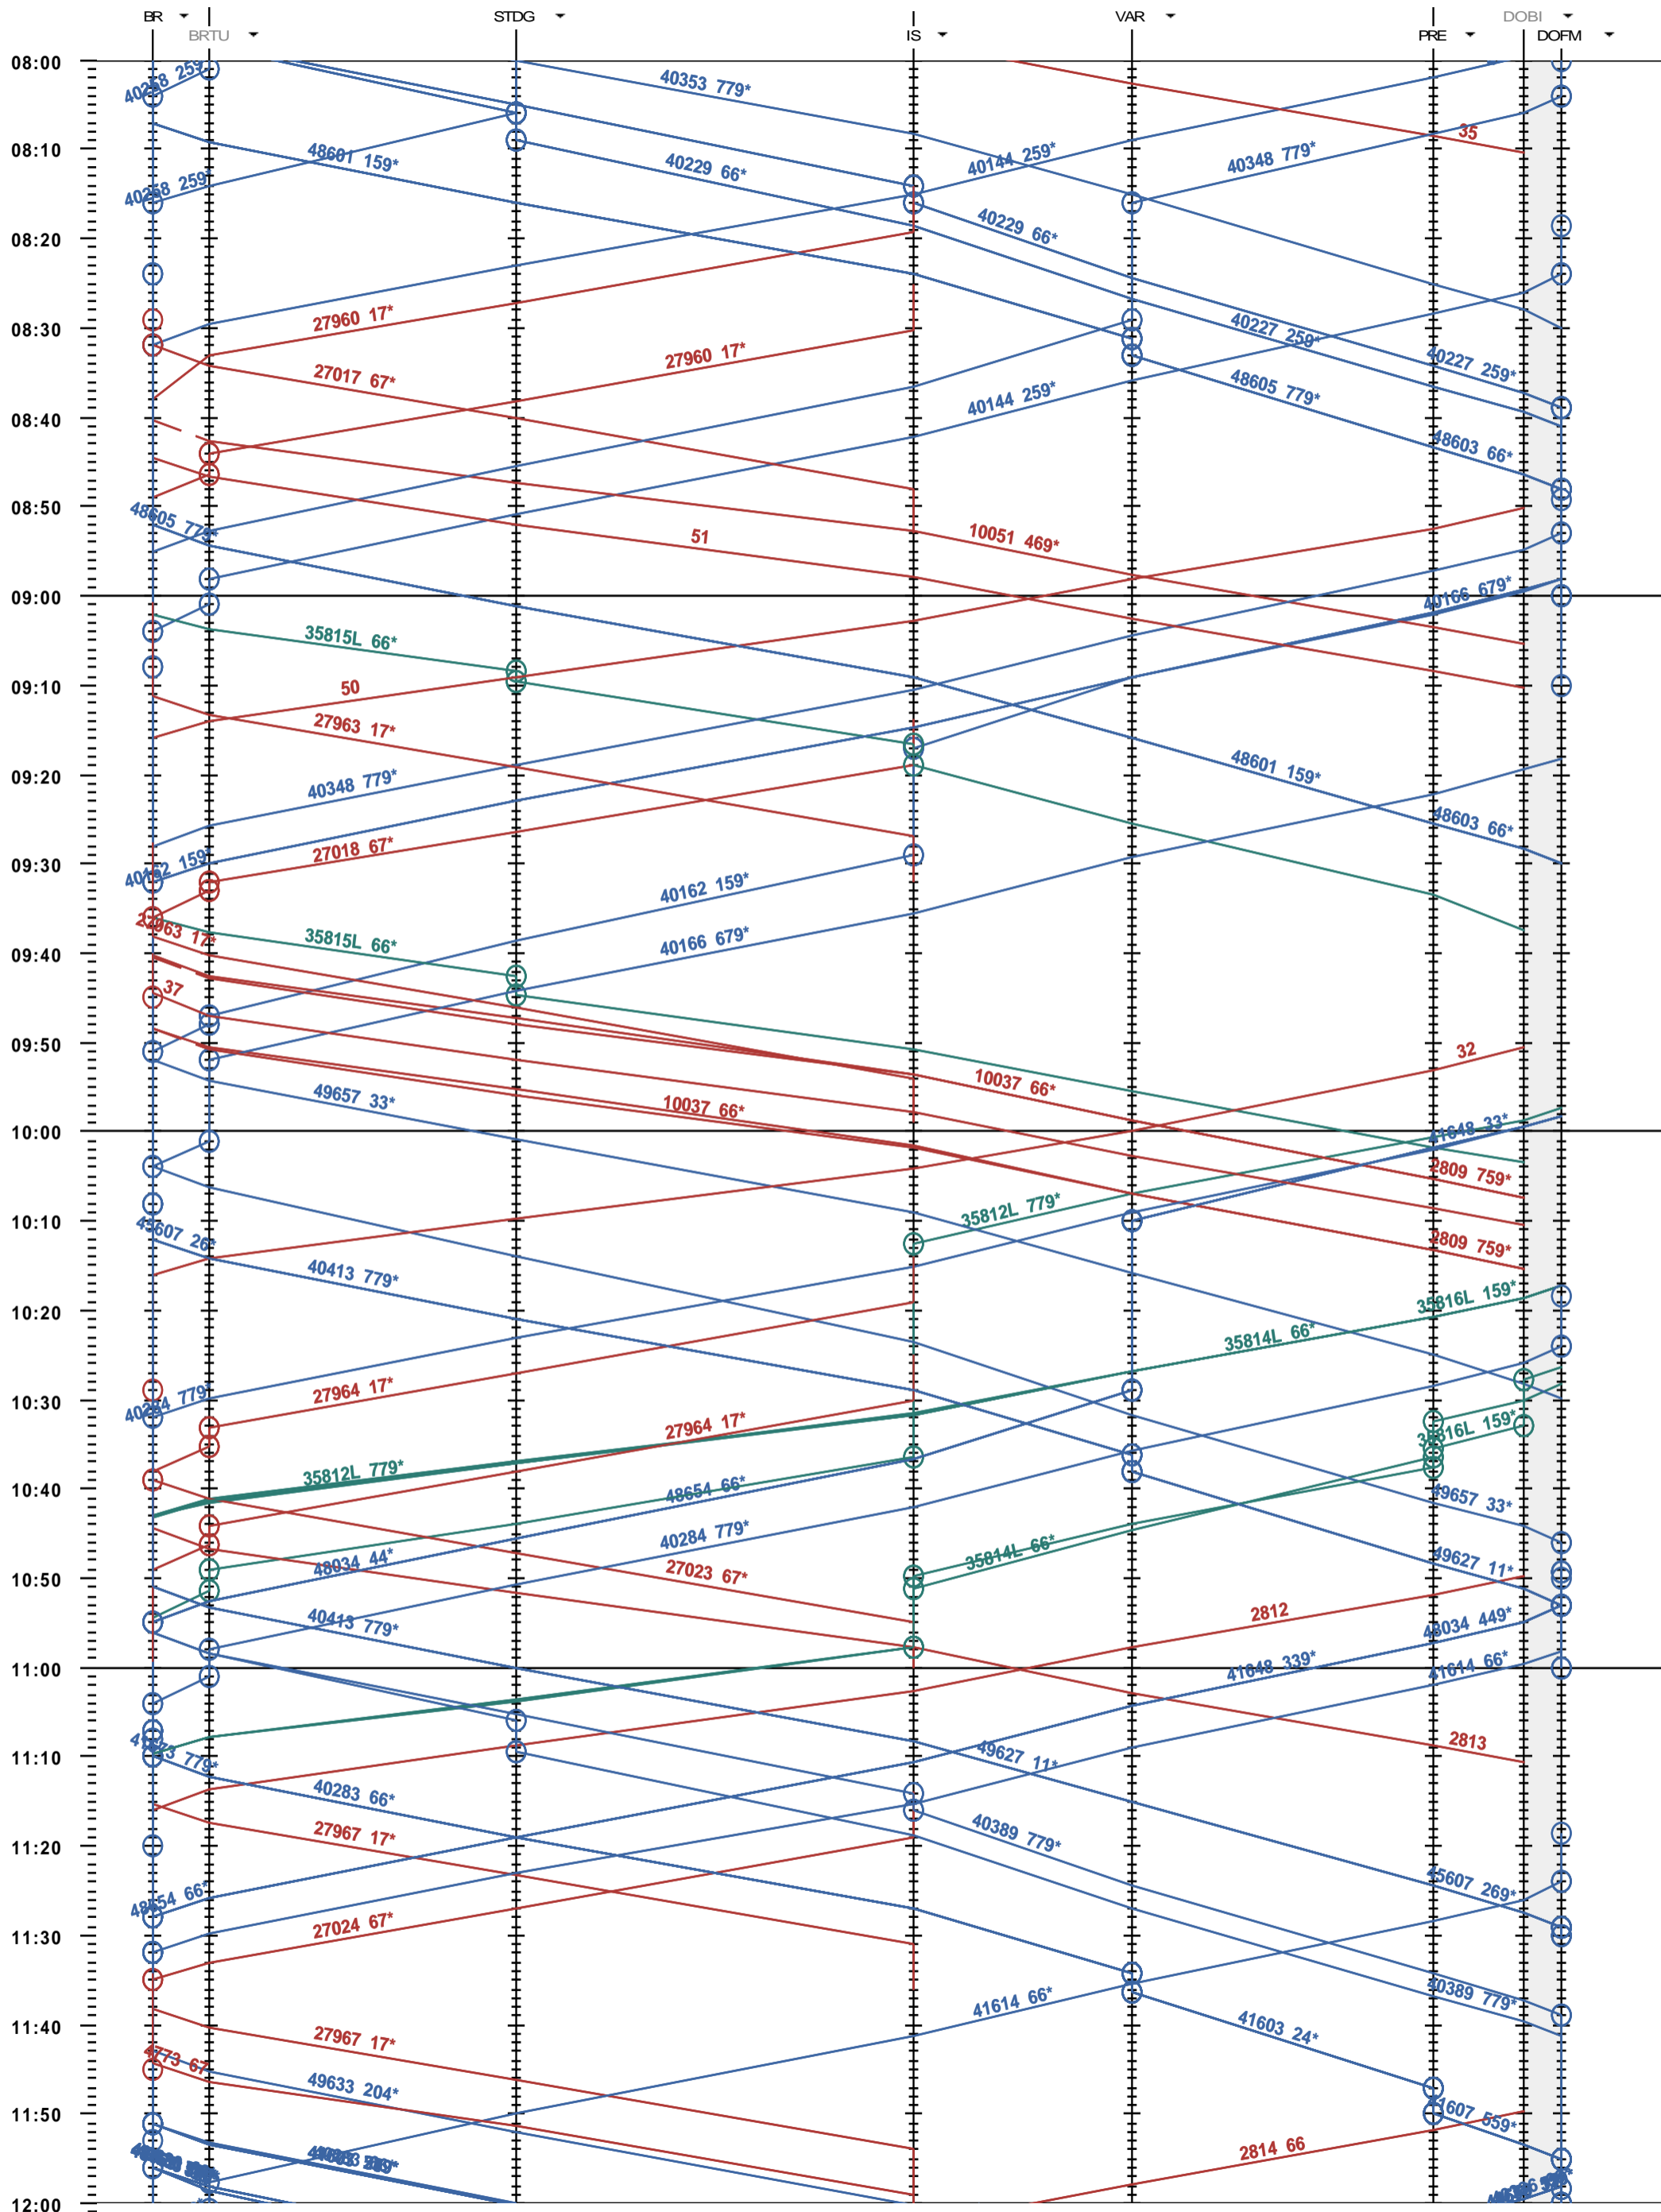

222 - Brig-Domodossola

Période d'horaire 2014 (15.12.2013 - 13.12.2014)
 Update 1.0
 Valable dès le 15.12.2013

222 - Brig-Domodossola

Période d'horaire 2014 (15.12.2013 - 13.12.2014)
 Update 1.0
 Valable dès le 15.12.2013