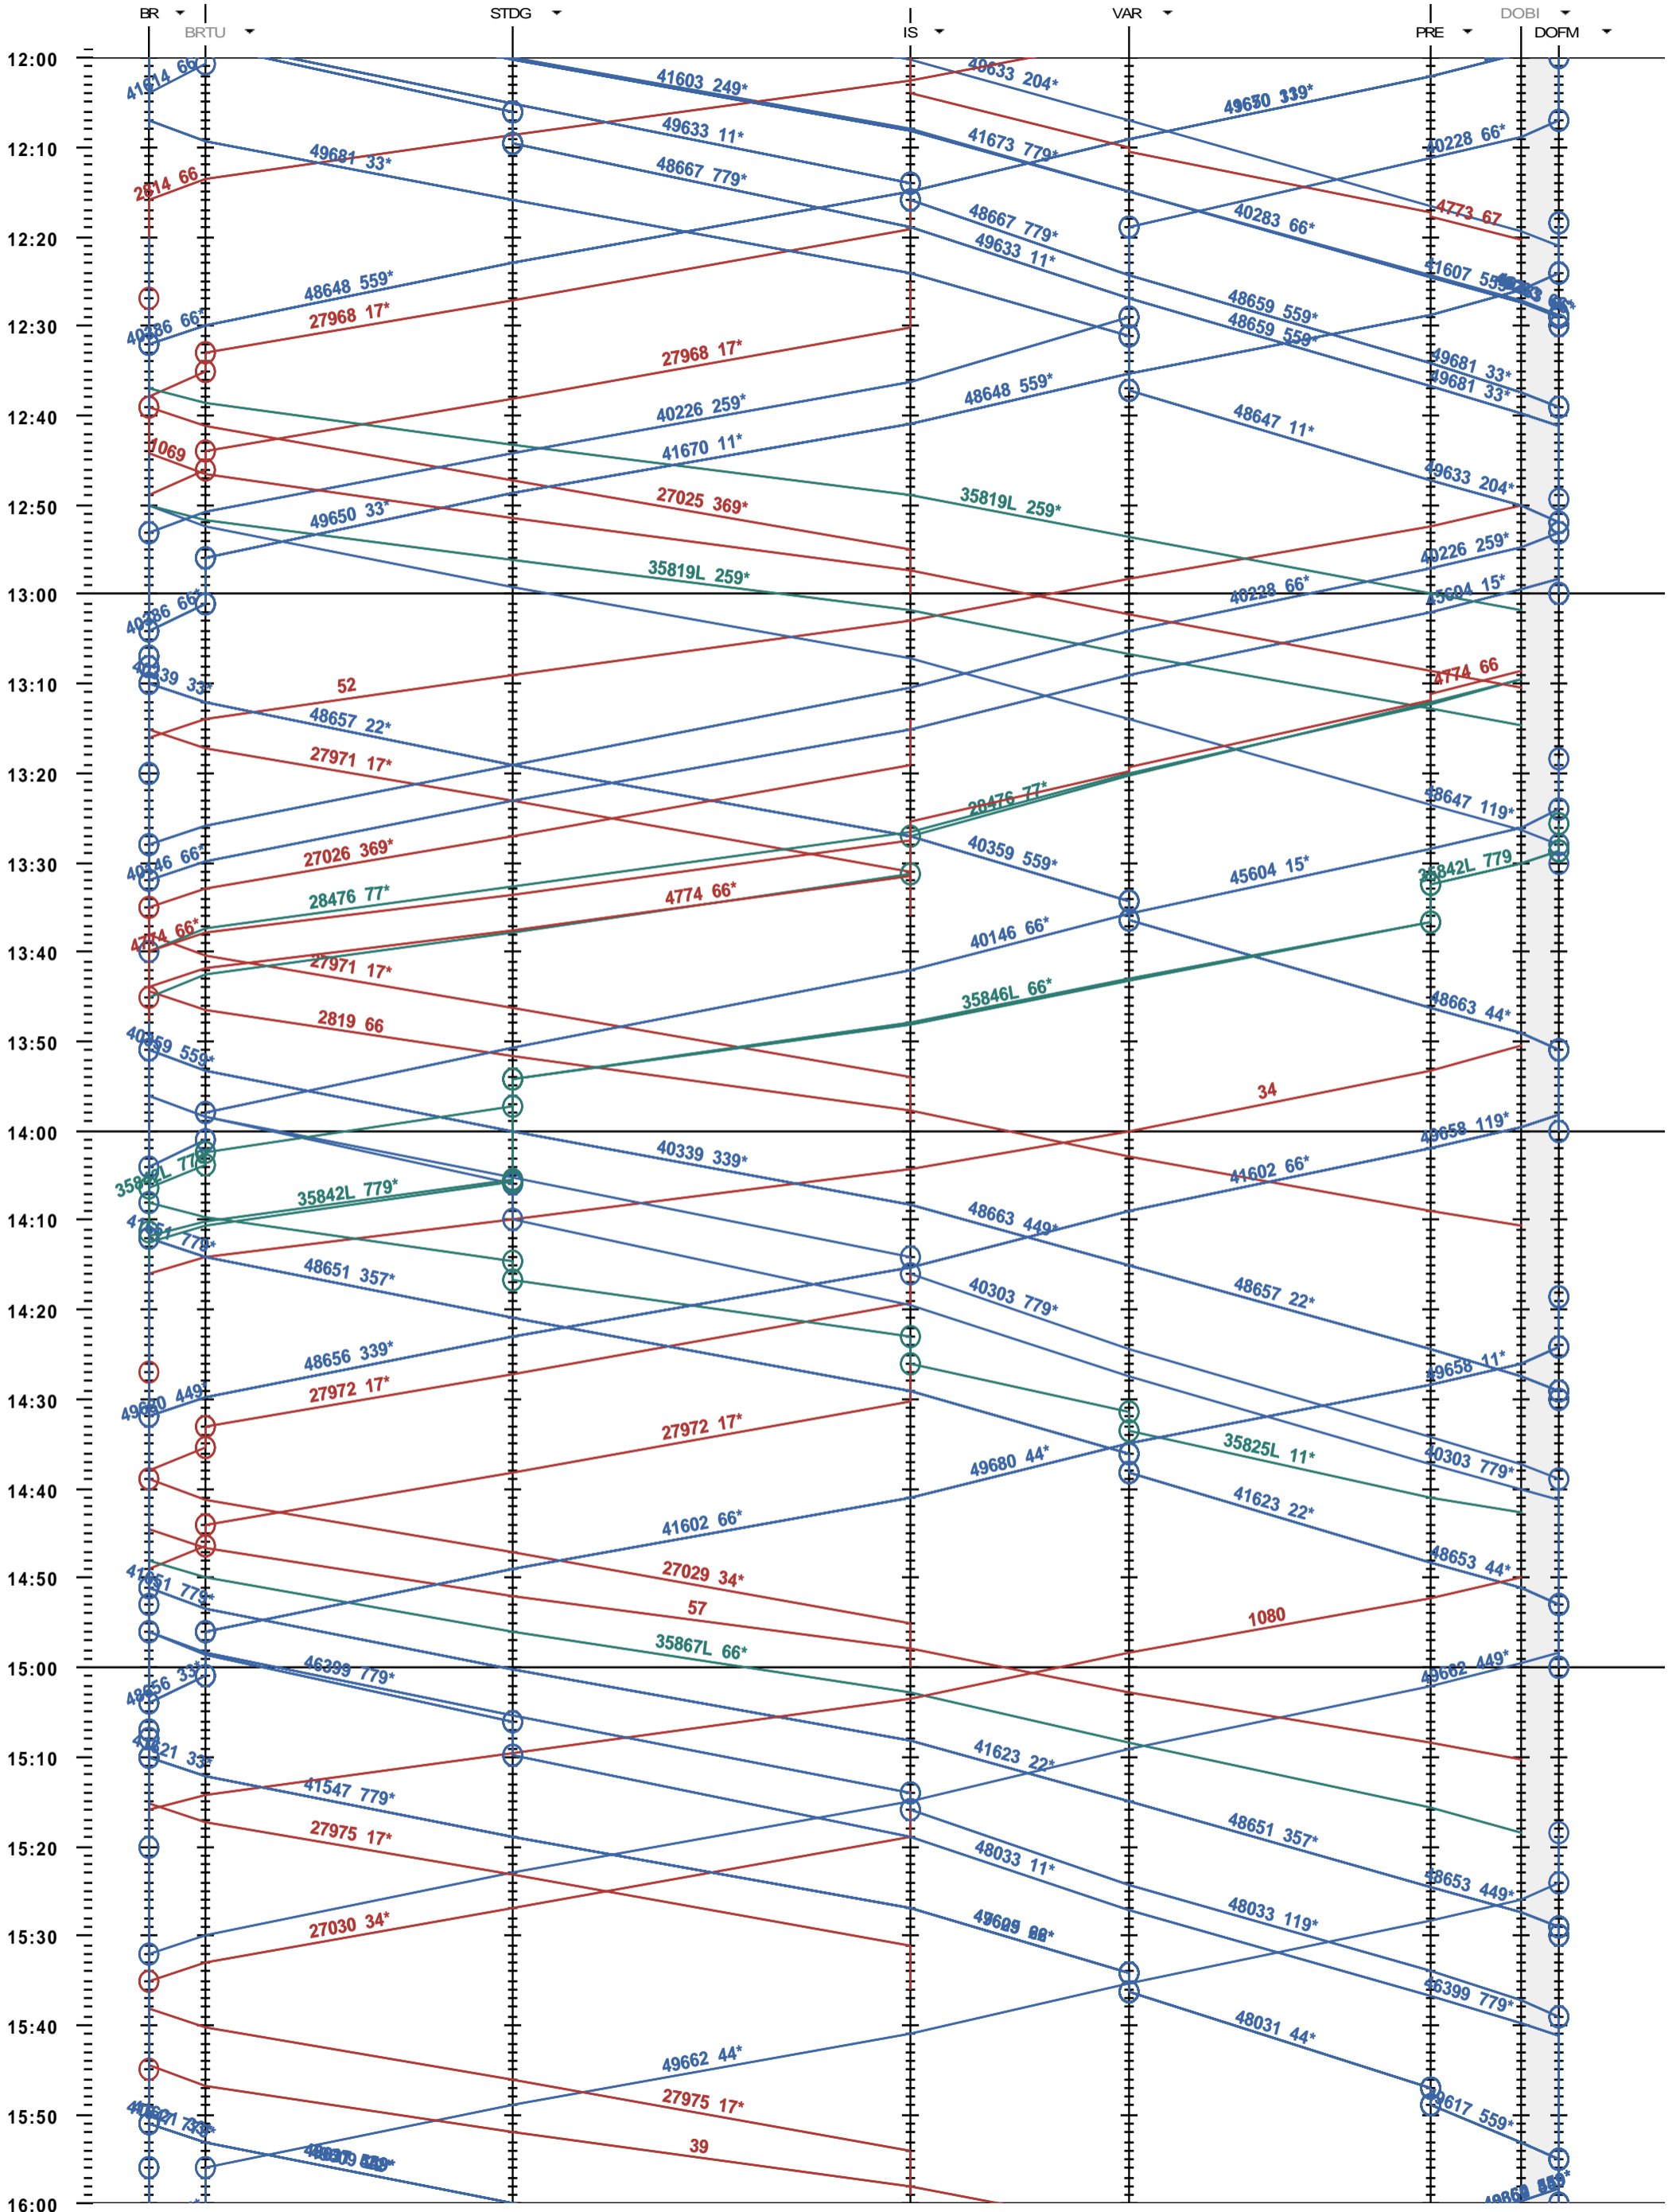

222 - Brig-Domodossola

Période d'horaire 2014 (15.12.2013 - 13.12.2014)
 Update 1.0
 Valable dès le 15.12.2013

222 - Brig-Domodossola

Période d'horaire 2014 (15.12.2013 - 13.12.2014)
 Update 1.0
 Valable dès le 15.12.2013