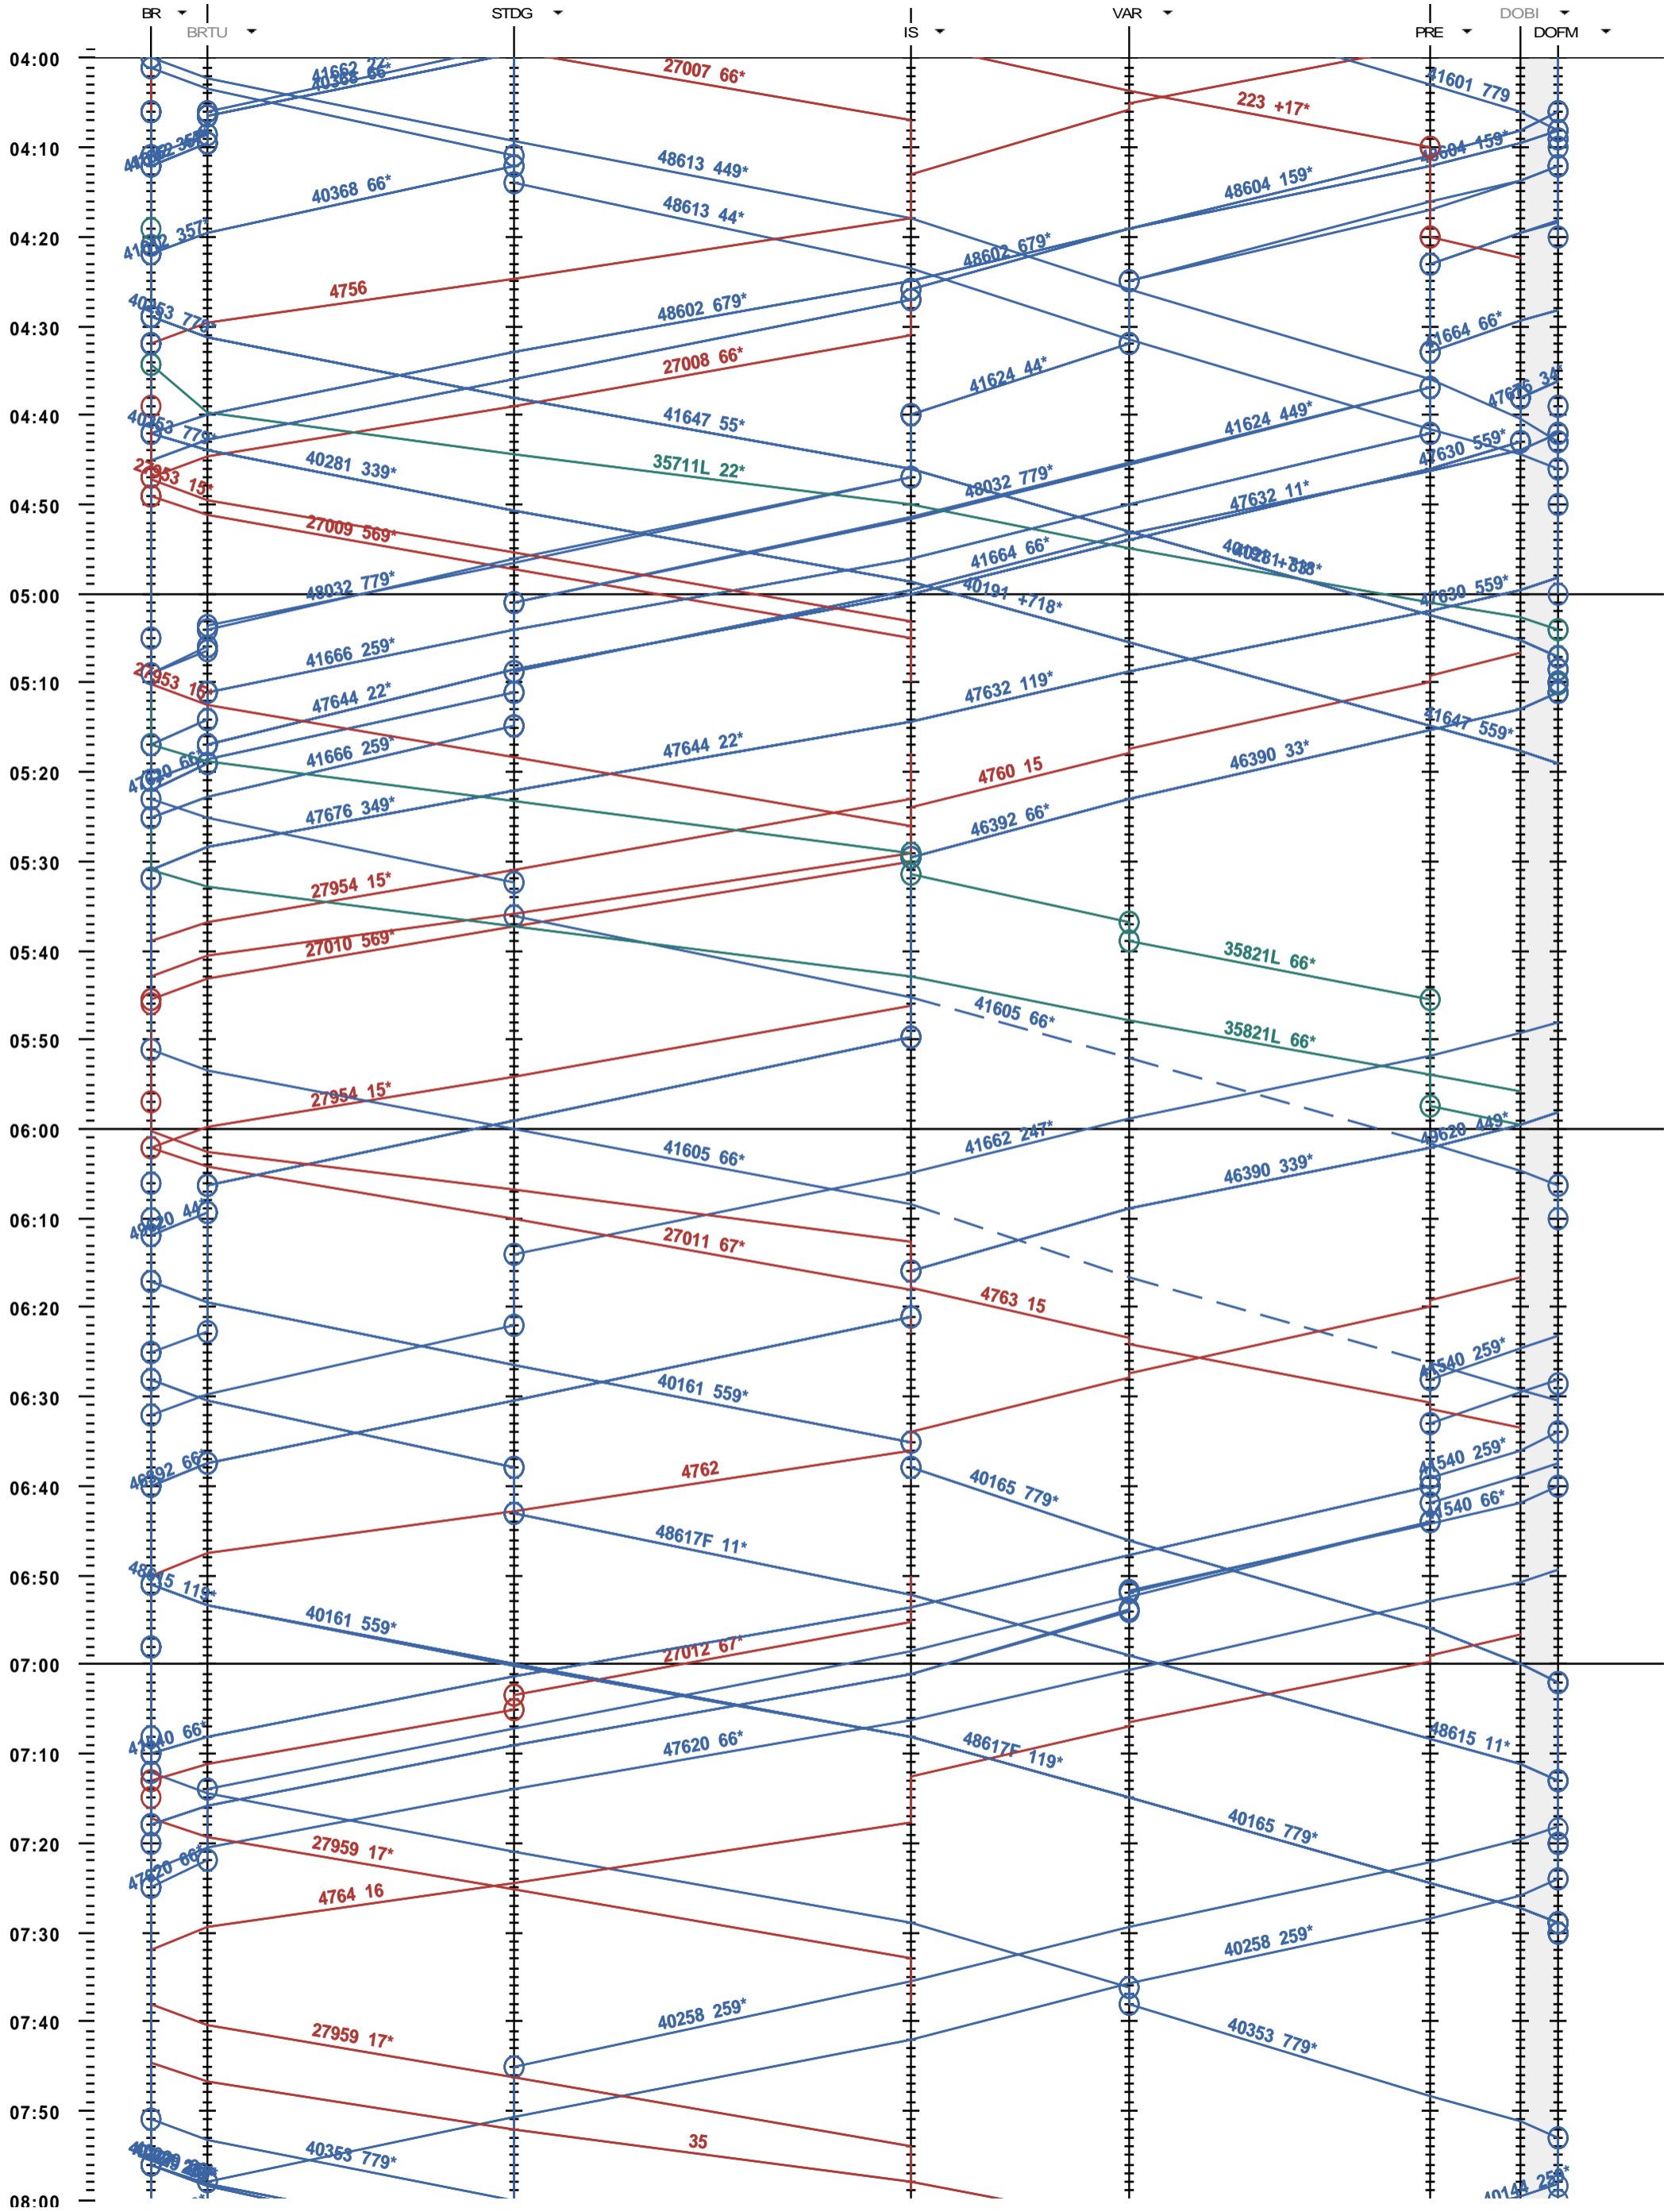

222 - Brig-Domodossola

Période d'horaire 2014 (15.12.2013 - 13.12.2014)
 Update 1.0
 Valable dès le 15.12.2013

222 - Brig-Domodossola

Période d'horaire 2014 (15.12.2013 - 13.12.2014)
 Update 1.0
 Valable dès le 15.12.2013