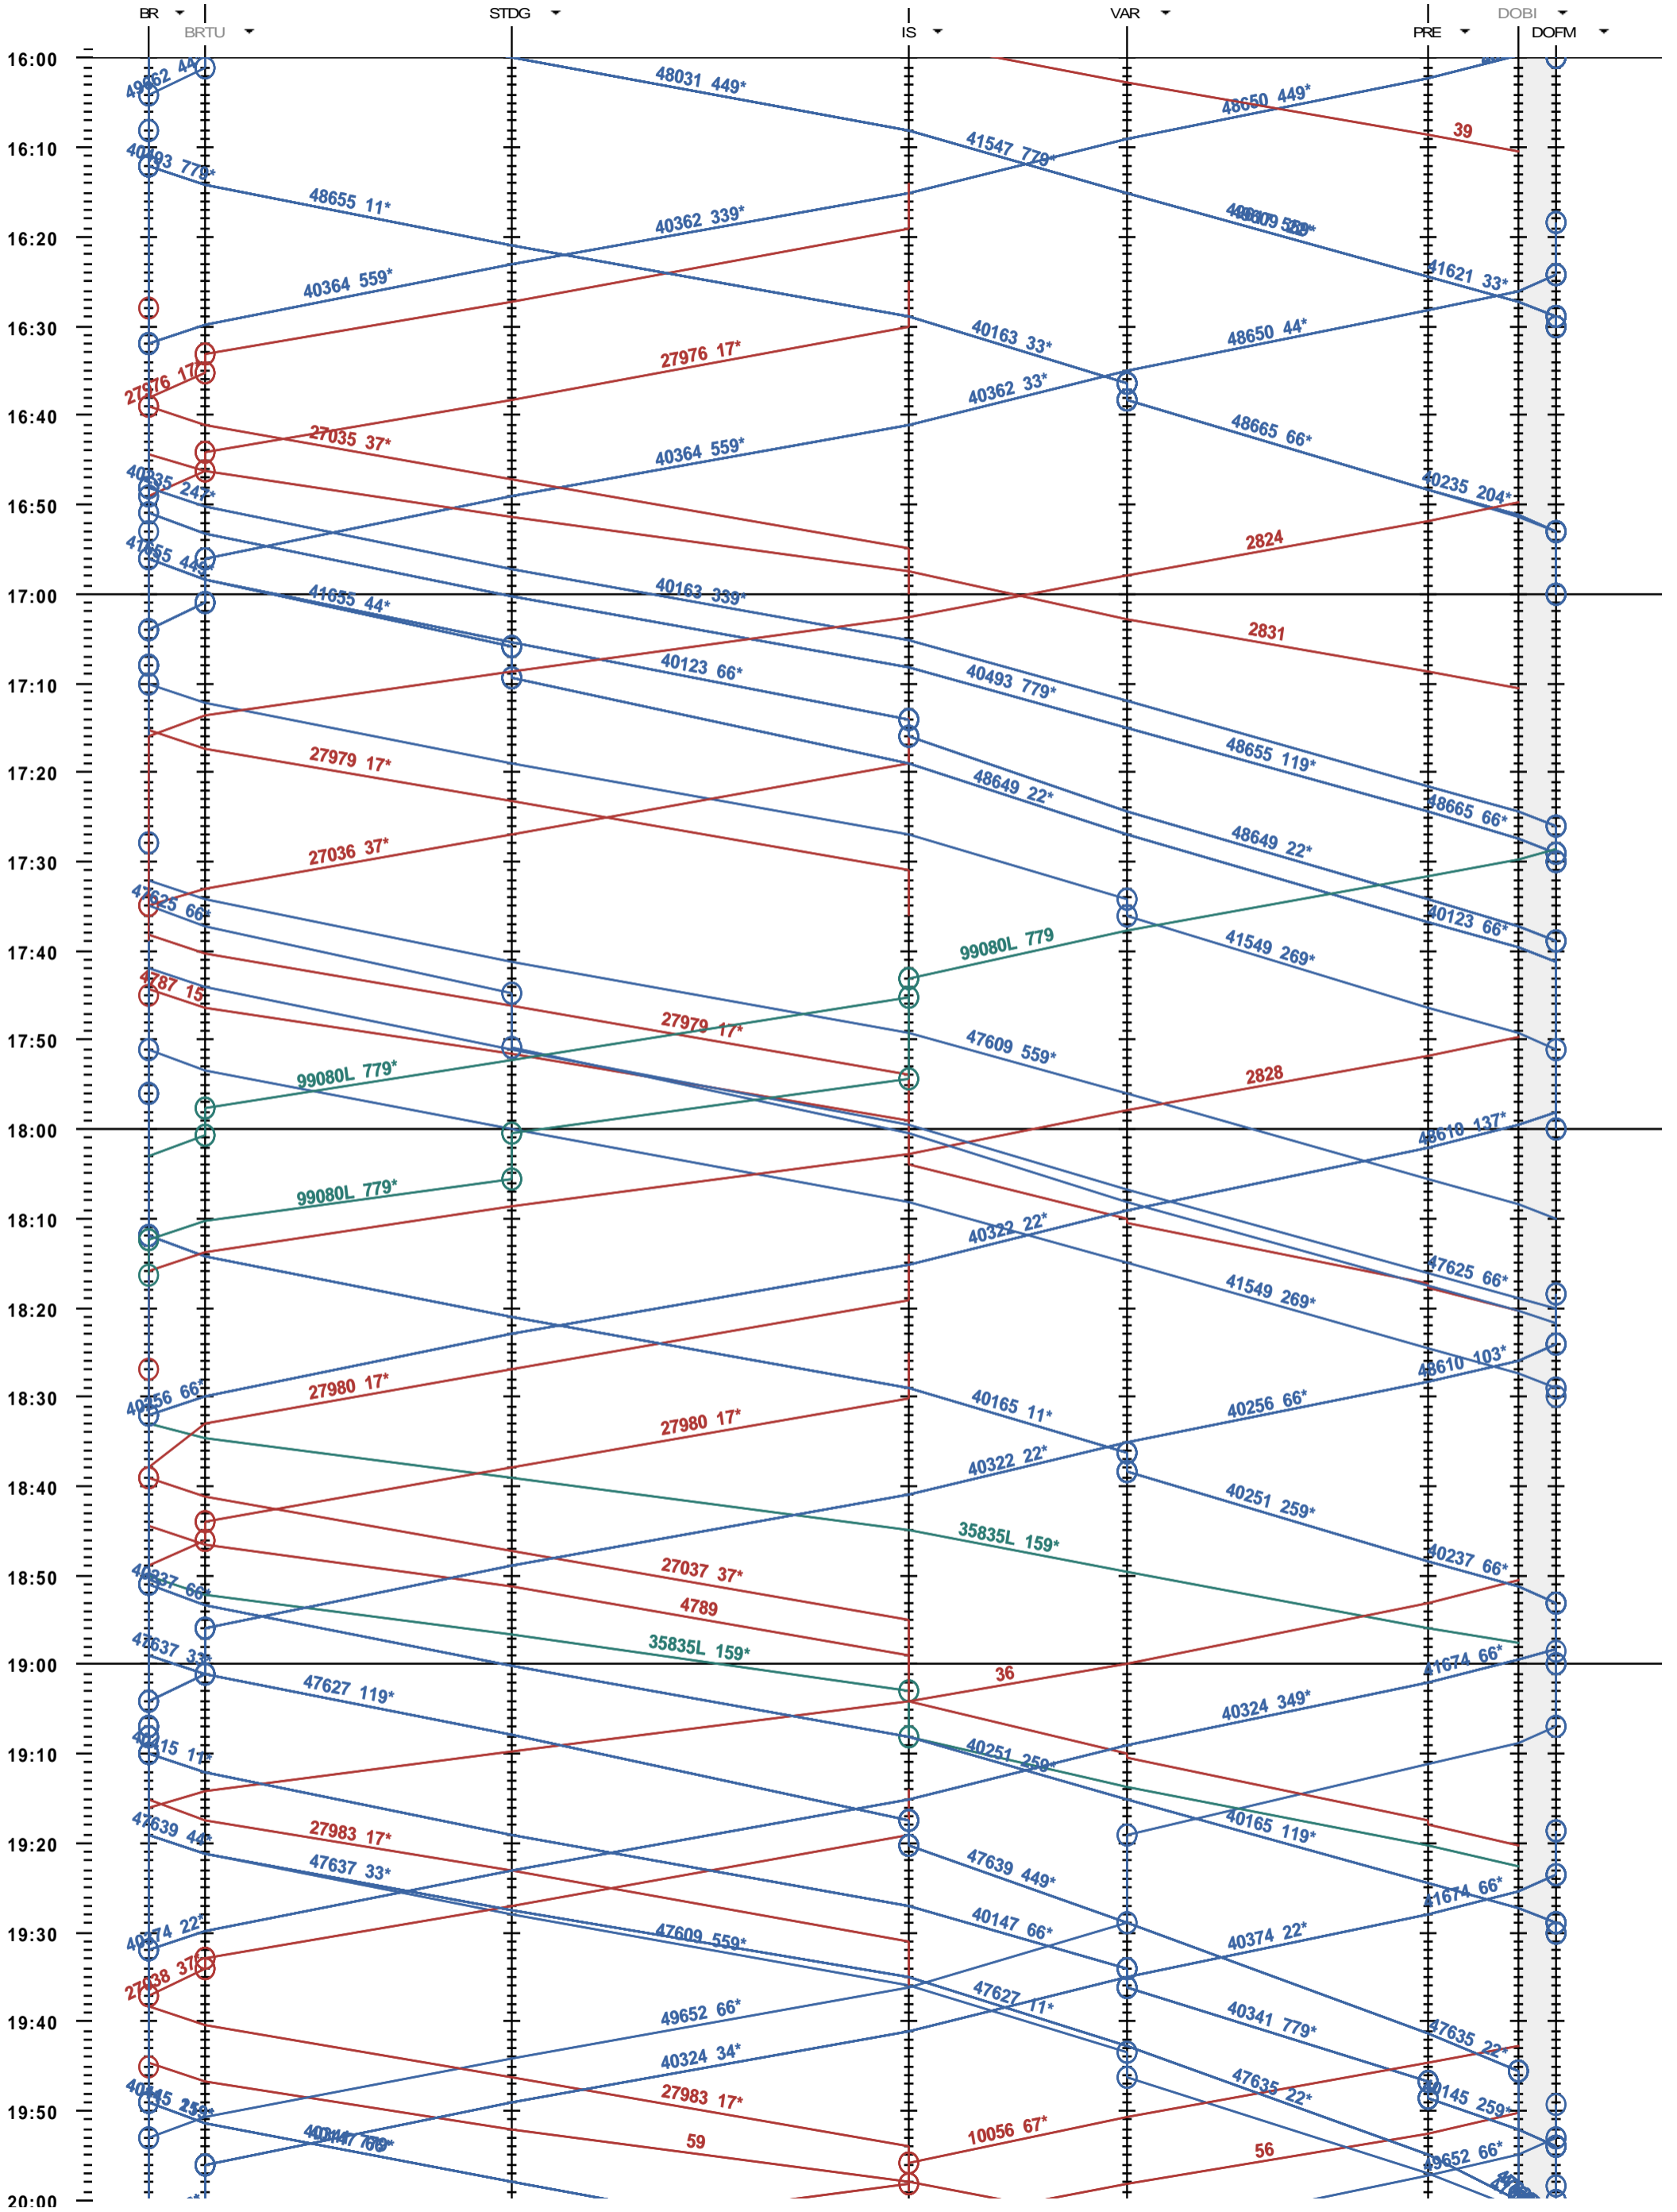

222 - Brig-Domodossola

Période d'horaire 2014 (15.12.2013 - 13.12.2014)
 Update 1.0
 Valable dès le 15.12.2013

222 - Brig-Domodossola

Période d'horaire 2014 (15.12.2013 - 13.12.2014)
 Update 1.0
 Valable dès le 15.12.2013