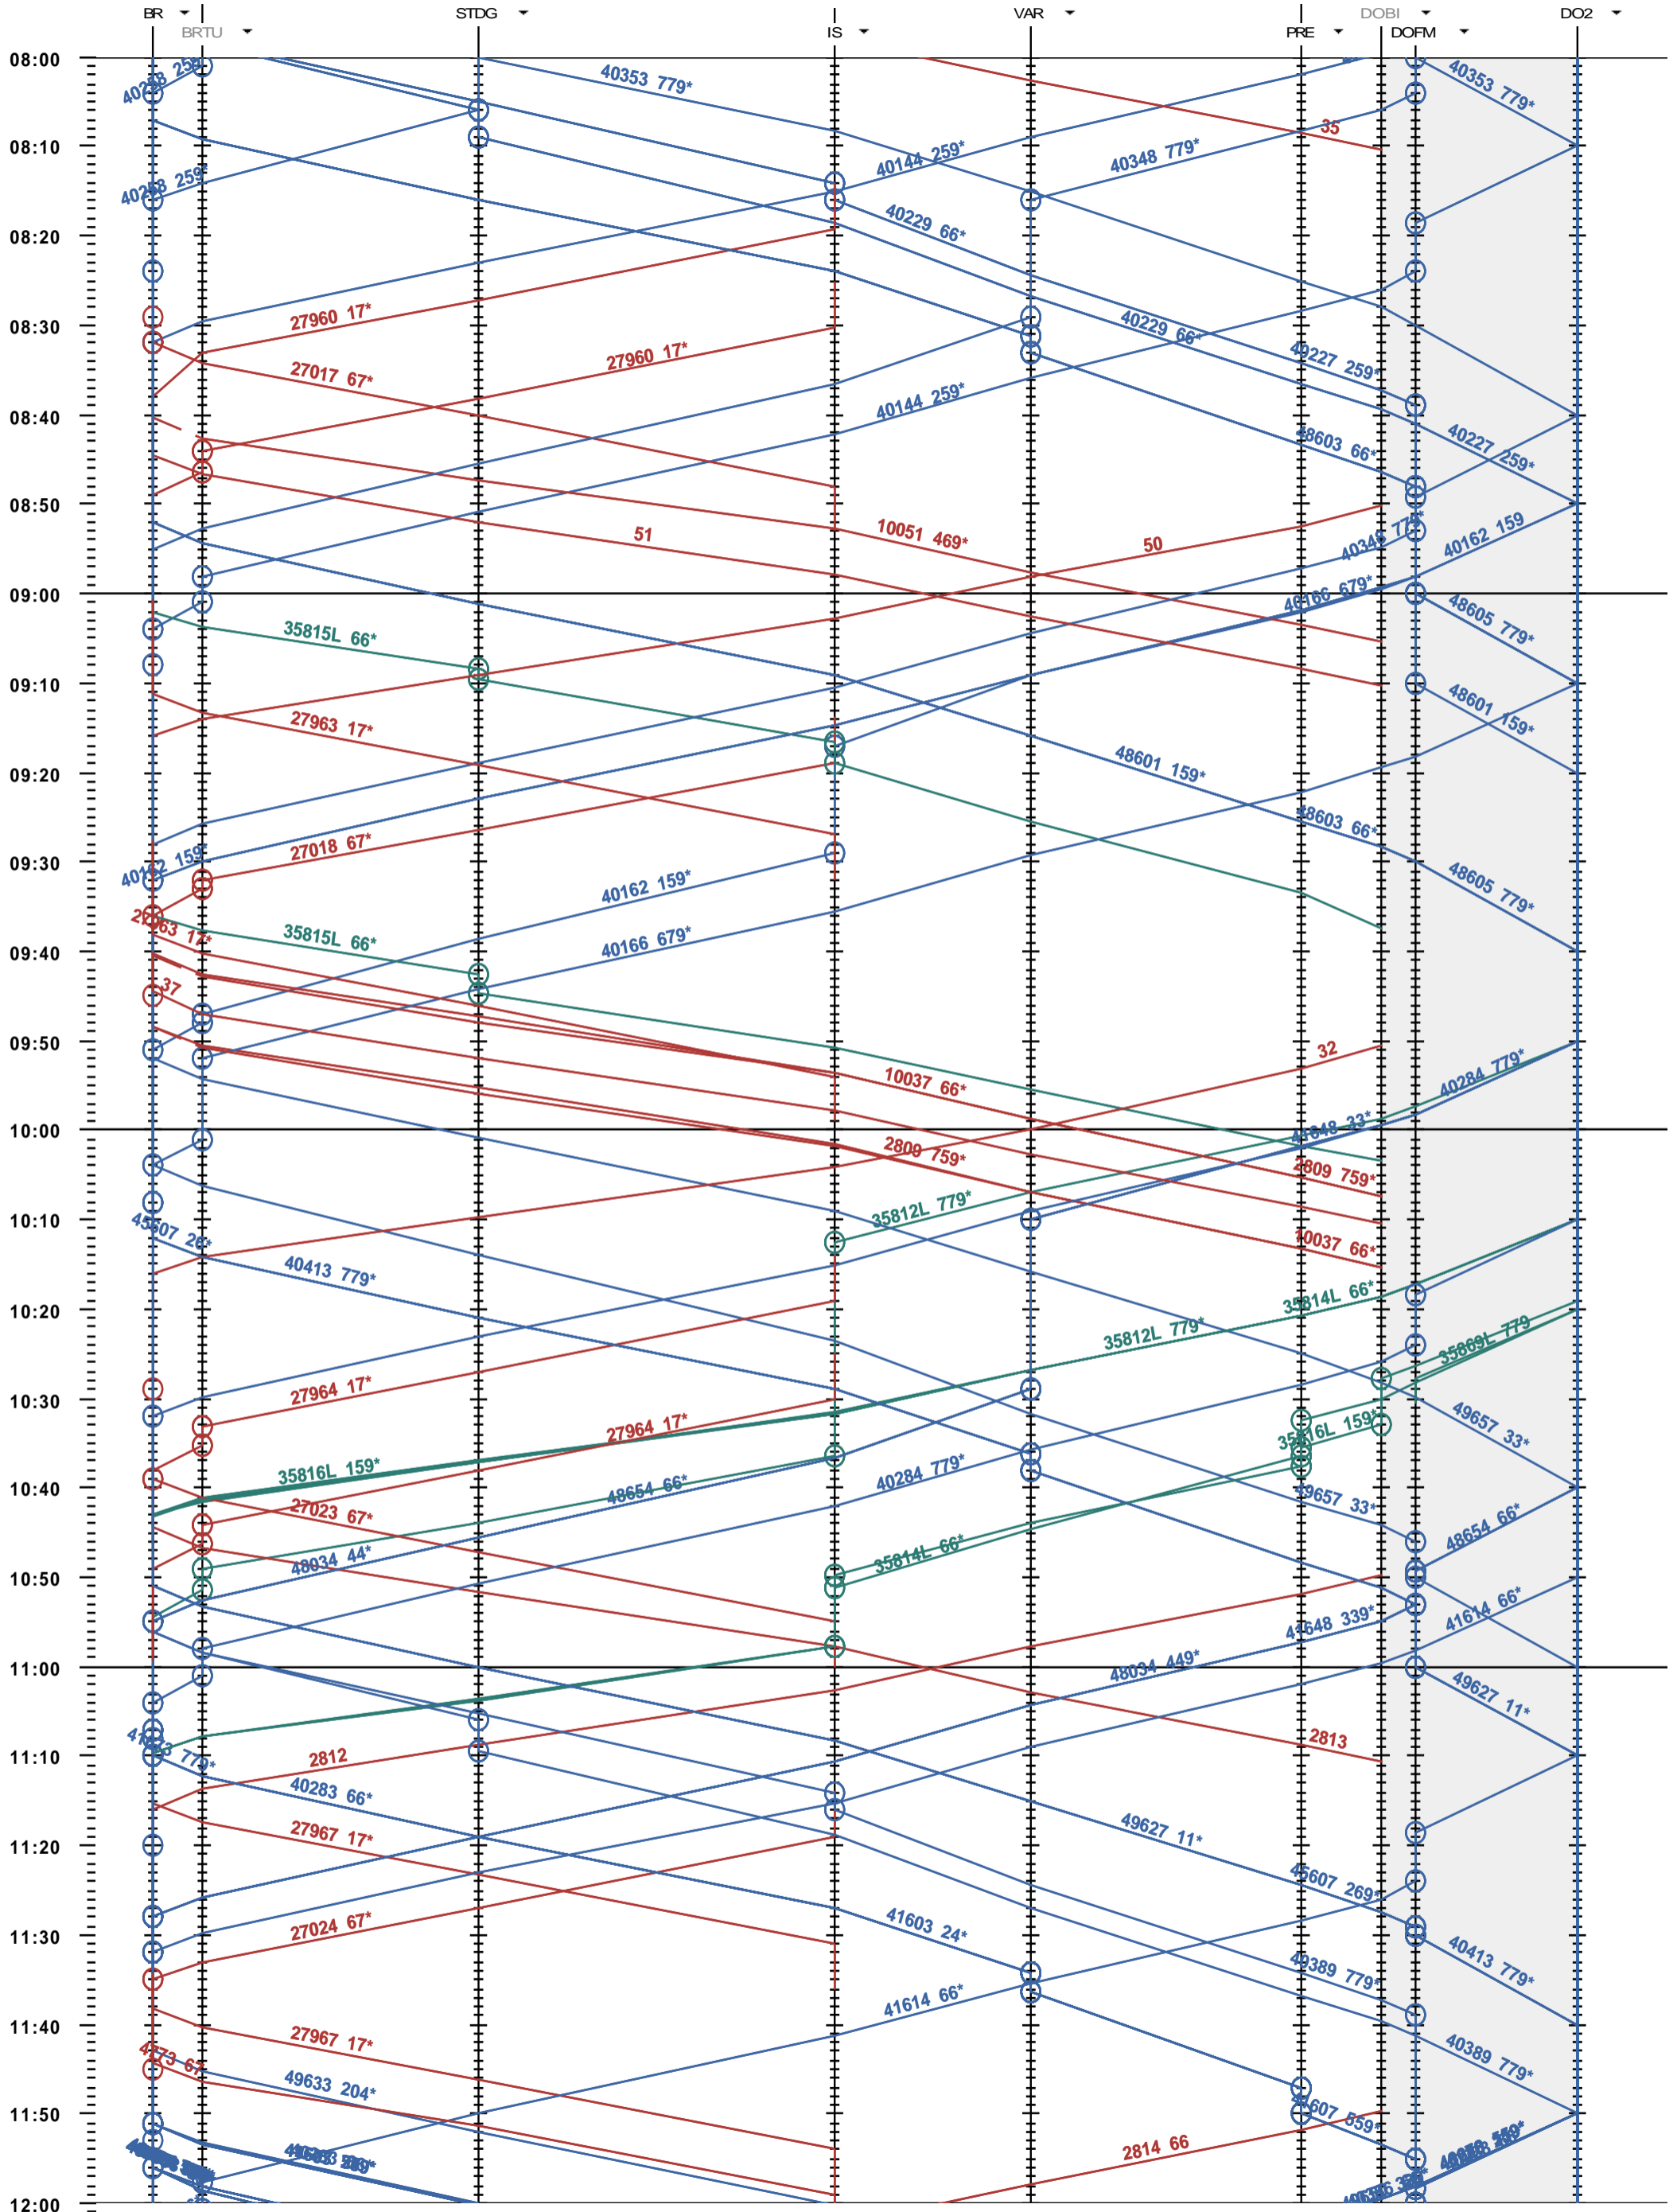

223 - Brig - Domodossola II

Période d'horaire 2014 (15.12.2013 - 13.12.2014)  
 Update 1.0  
 Valable dès le 15.12.2013

223 - Brig - Domodossola II

Période d'horaire 2014 (15.12.2013 - 13.12.2014)  
 Update 1.0  
 Valable dès le 15.12.2013

223 - Brig - Domodossola II

Période d'horaire 2014 (15.12.2013 - 13.12.2014)  
 Update 1.0  
 Valable dès le 15.12.2013