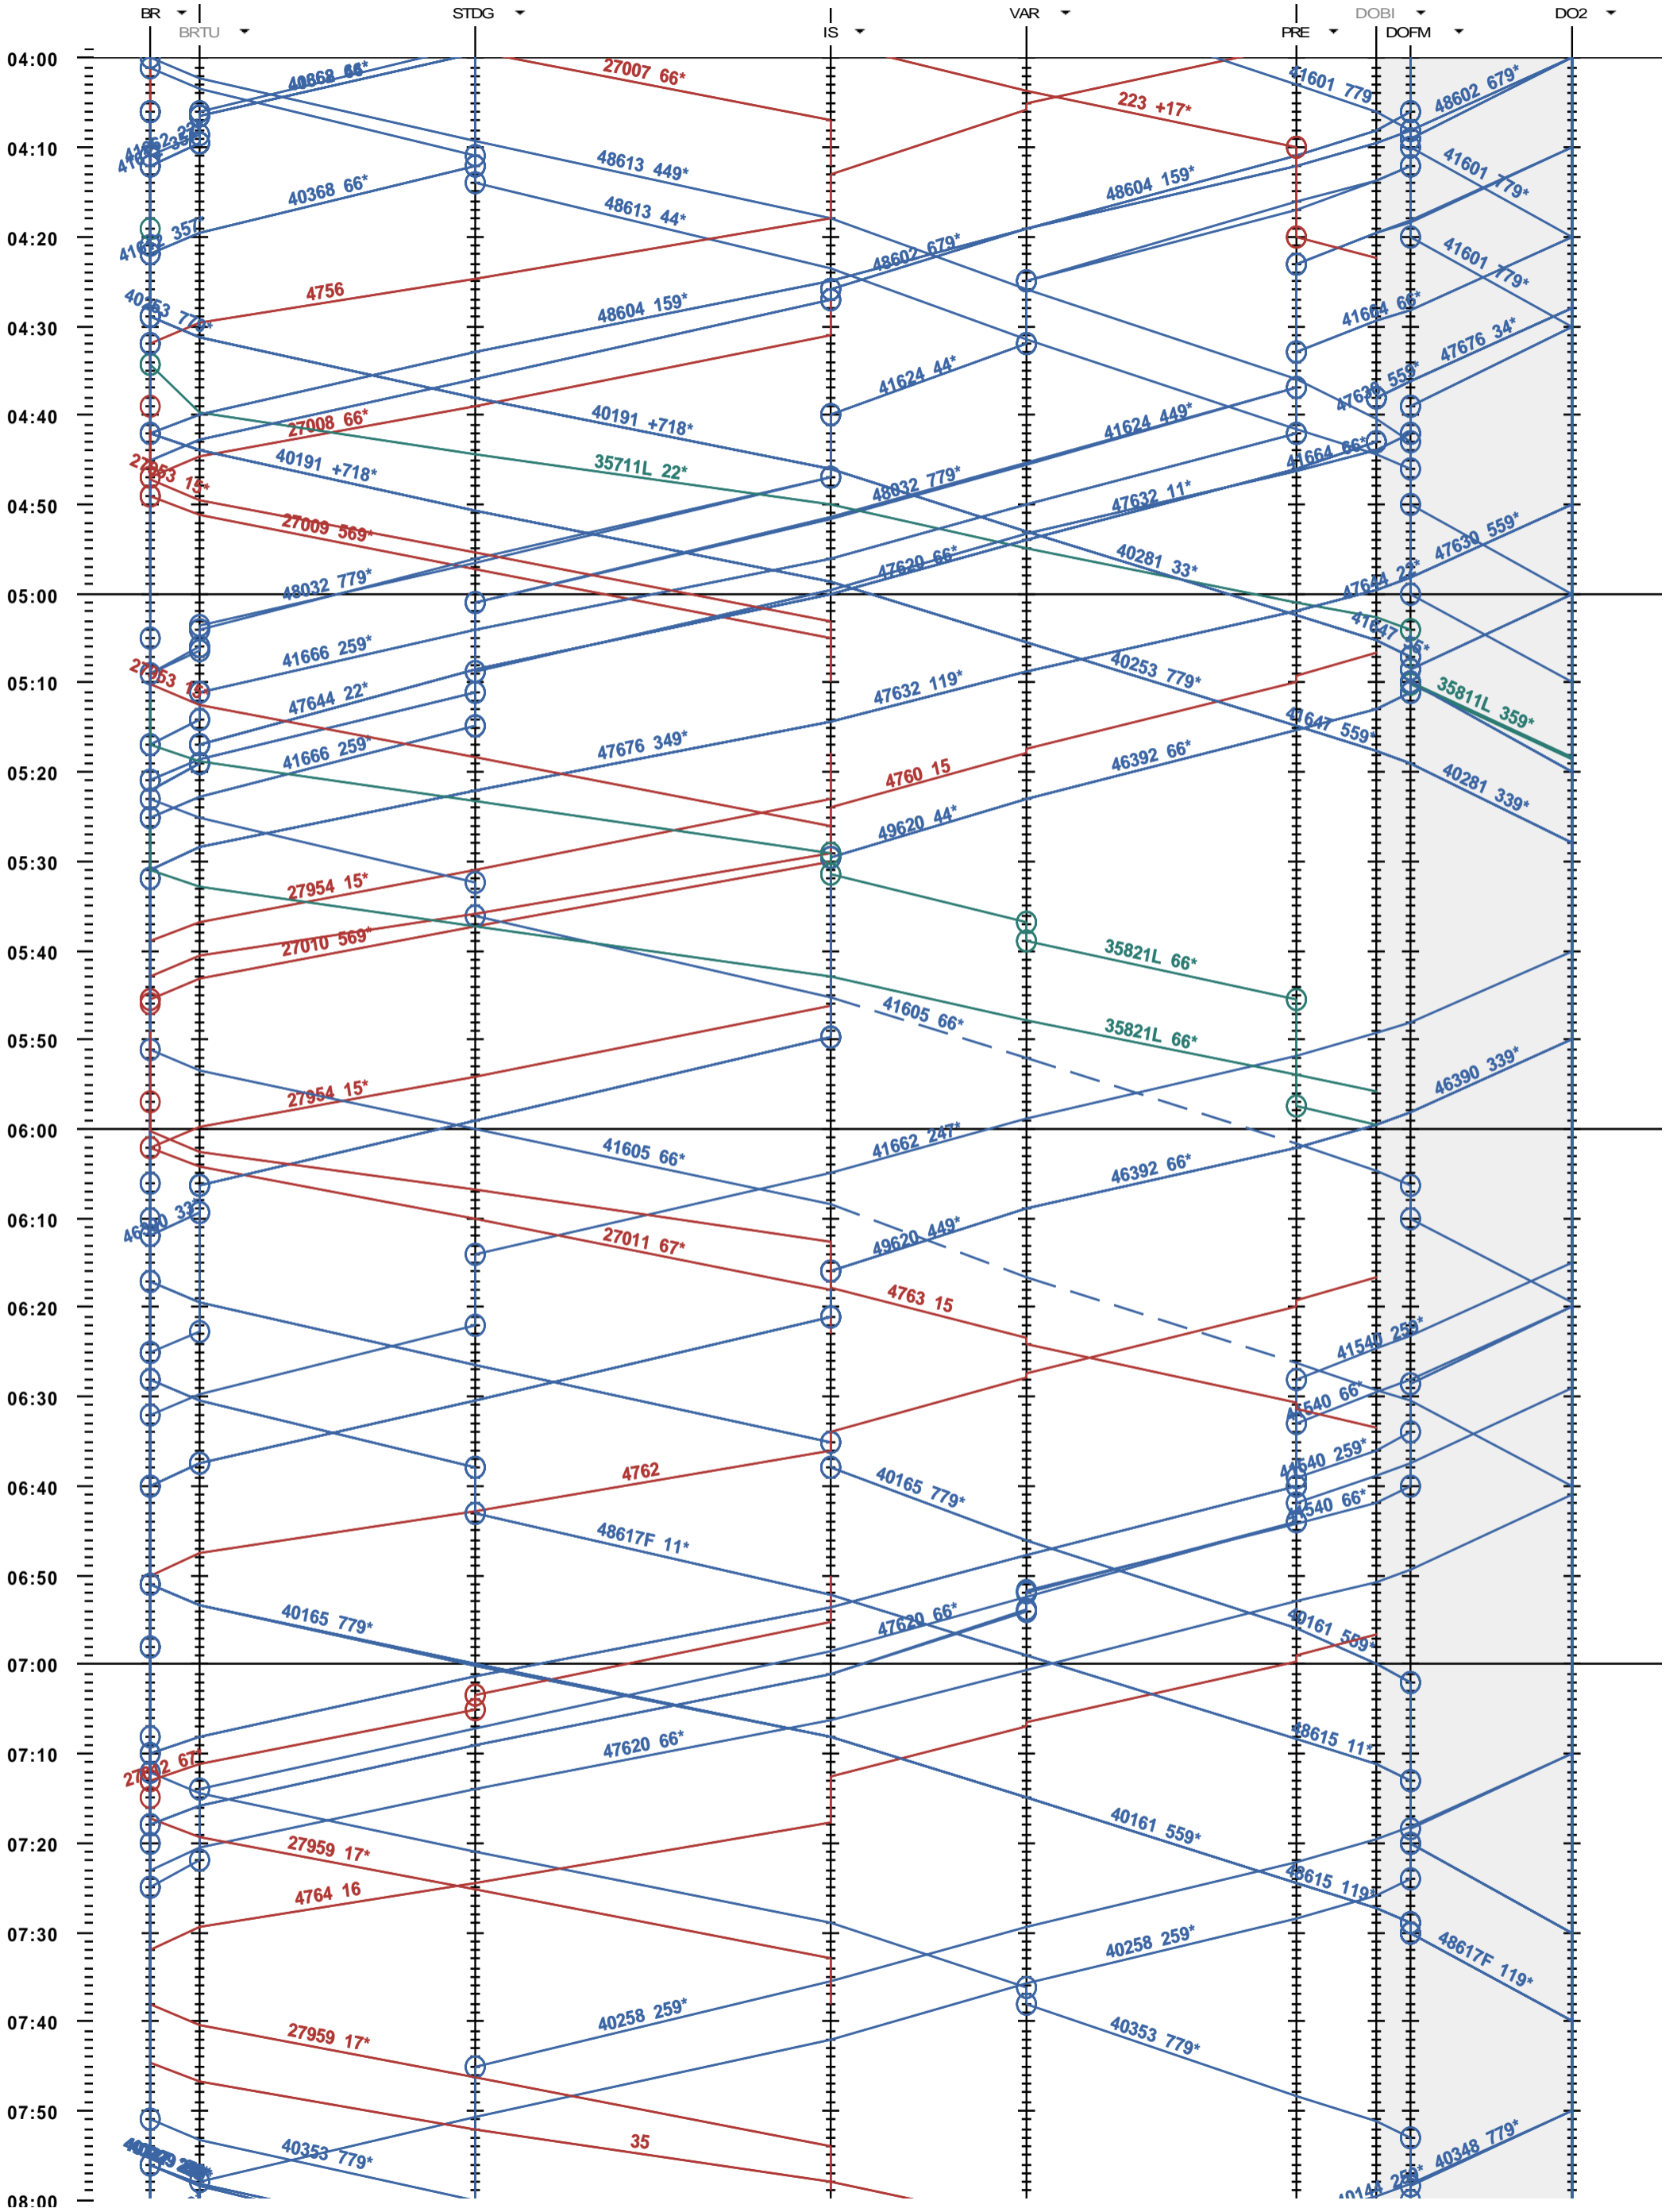

223 - Brig - Domodossola II

Période d'horaire 2014 (15.12.2013 - 13.12.2014)  
 Update 1.0  
 Valable dès le 15.12.2013

223 - Brig - Domodossola II

Période d'horaire 2014 (15.12.2013 - 13.12.2014)  
 Update 1.0  
 Valable dès le 15.12.2013

223 - Brig - Domodossola II

Période d'horaire 2014 (15.12.2013 - 13.12.2014)  
 Update 1.0  
 Valable dès le 15.12.2013