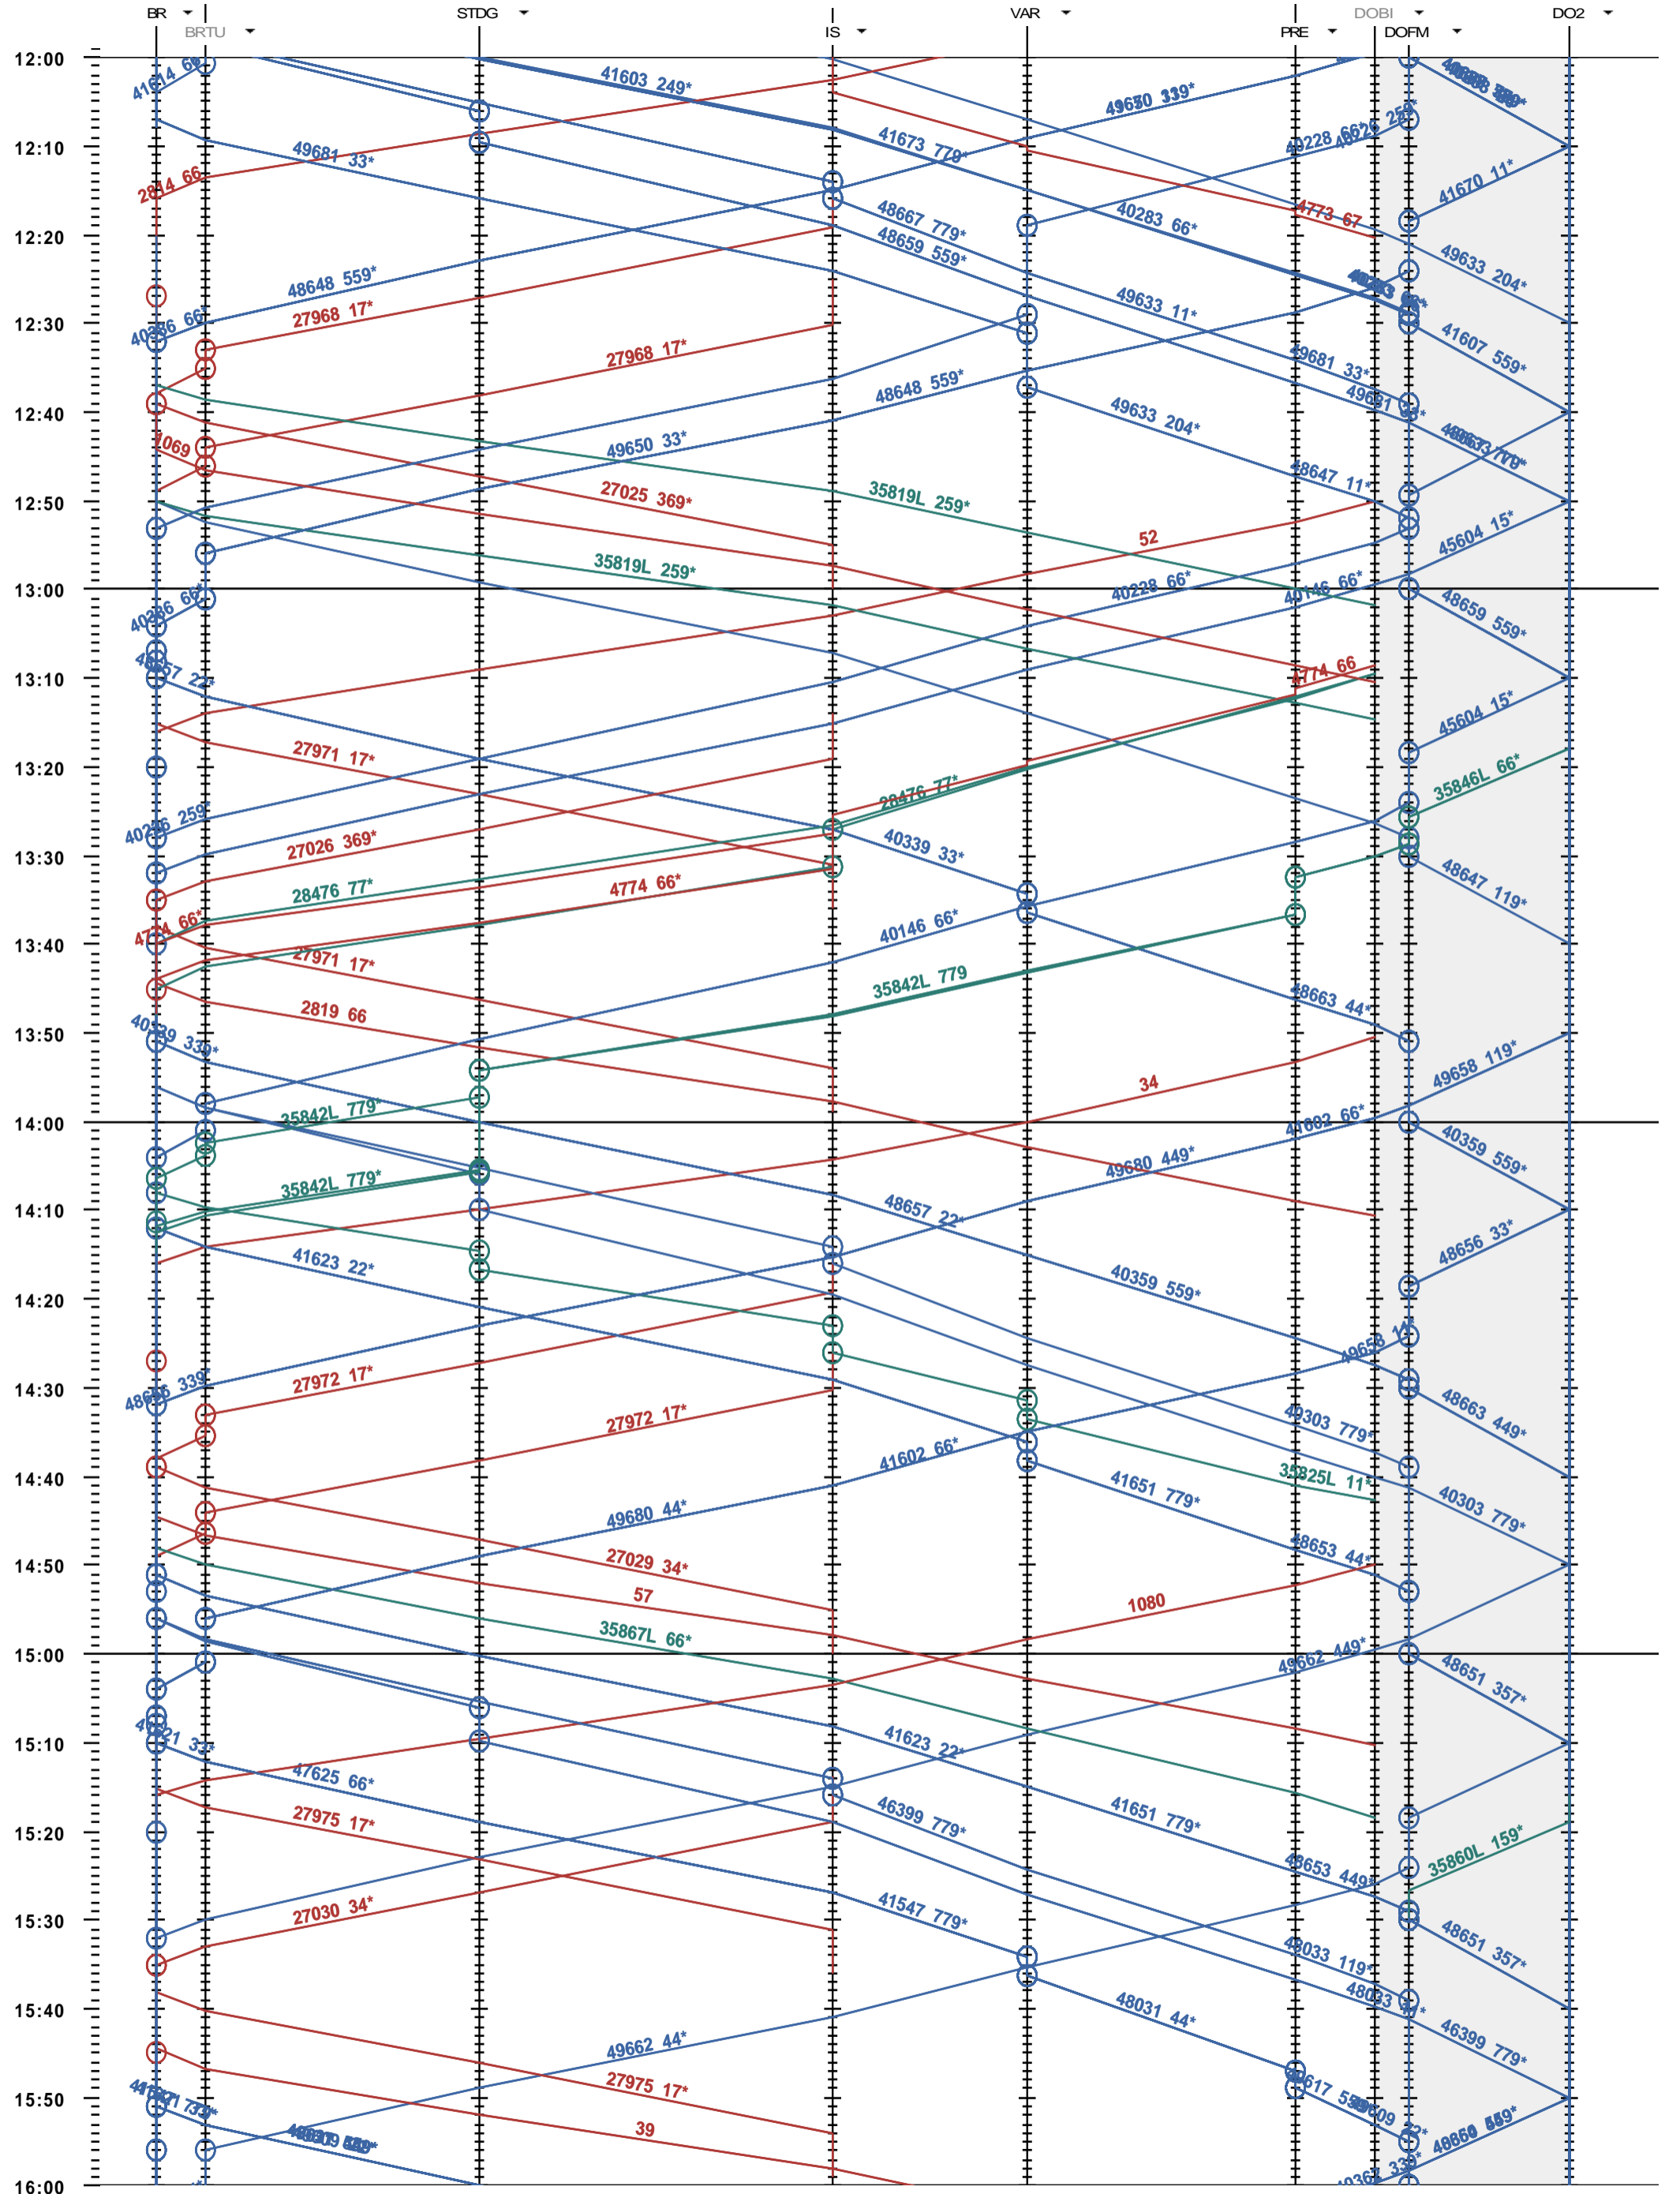

223 - Brig - Domodossola II

Période d'horaire 2014 (15.12.2013 - 13.12.2014)  
 Update 1.0  
 Valable dès le 15.12.2013

223 - Brig - Domodossola II

Période d'horaire 2014 (15.12.2013 - 13.12.2014)  
 Update 1.0  
 Valable dès le 15.12.2013

223 - Brig - Domodossola II

Période d'horaire 2014 (15.12.2013 - 13.12.2014)  
 Update 1.0  
 Valable dès le 15.12.2013