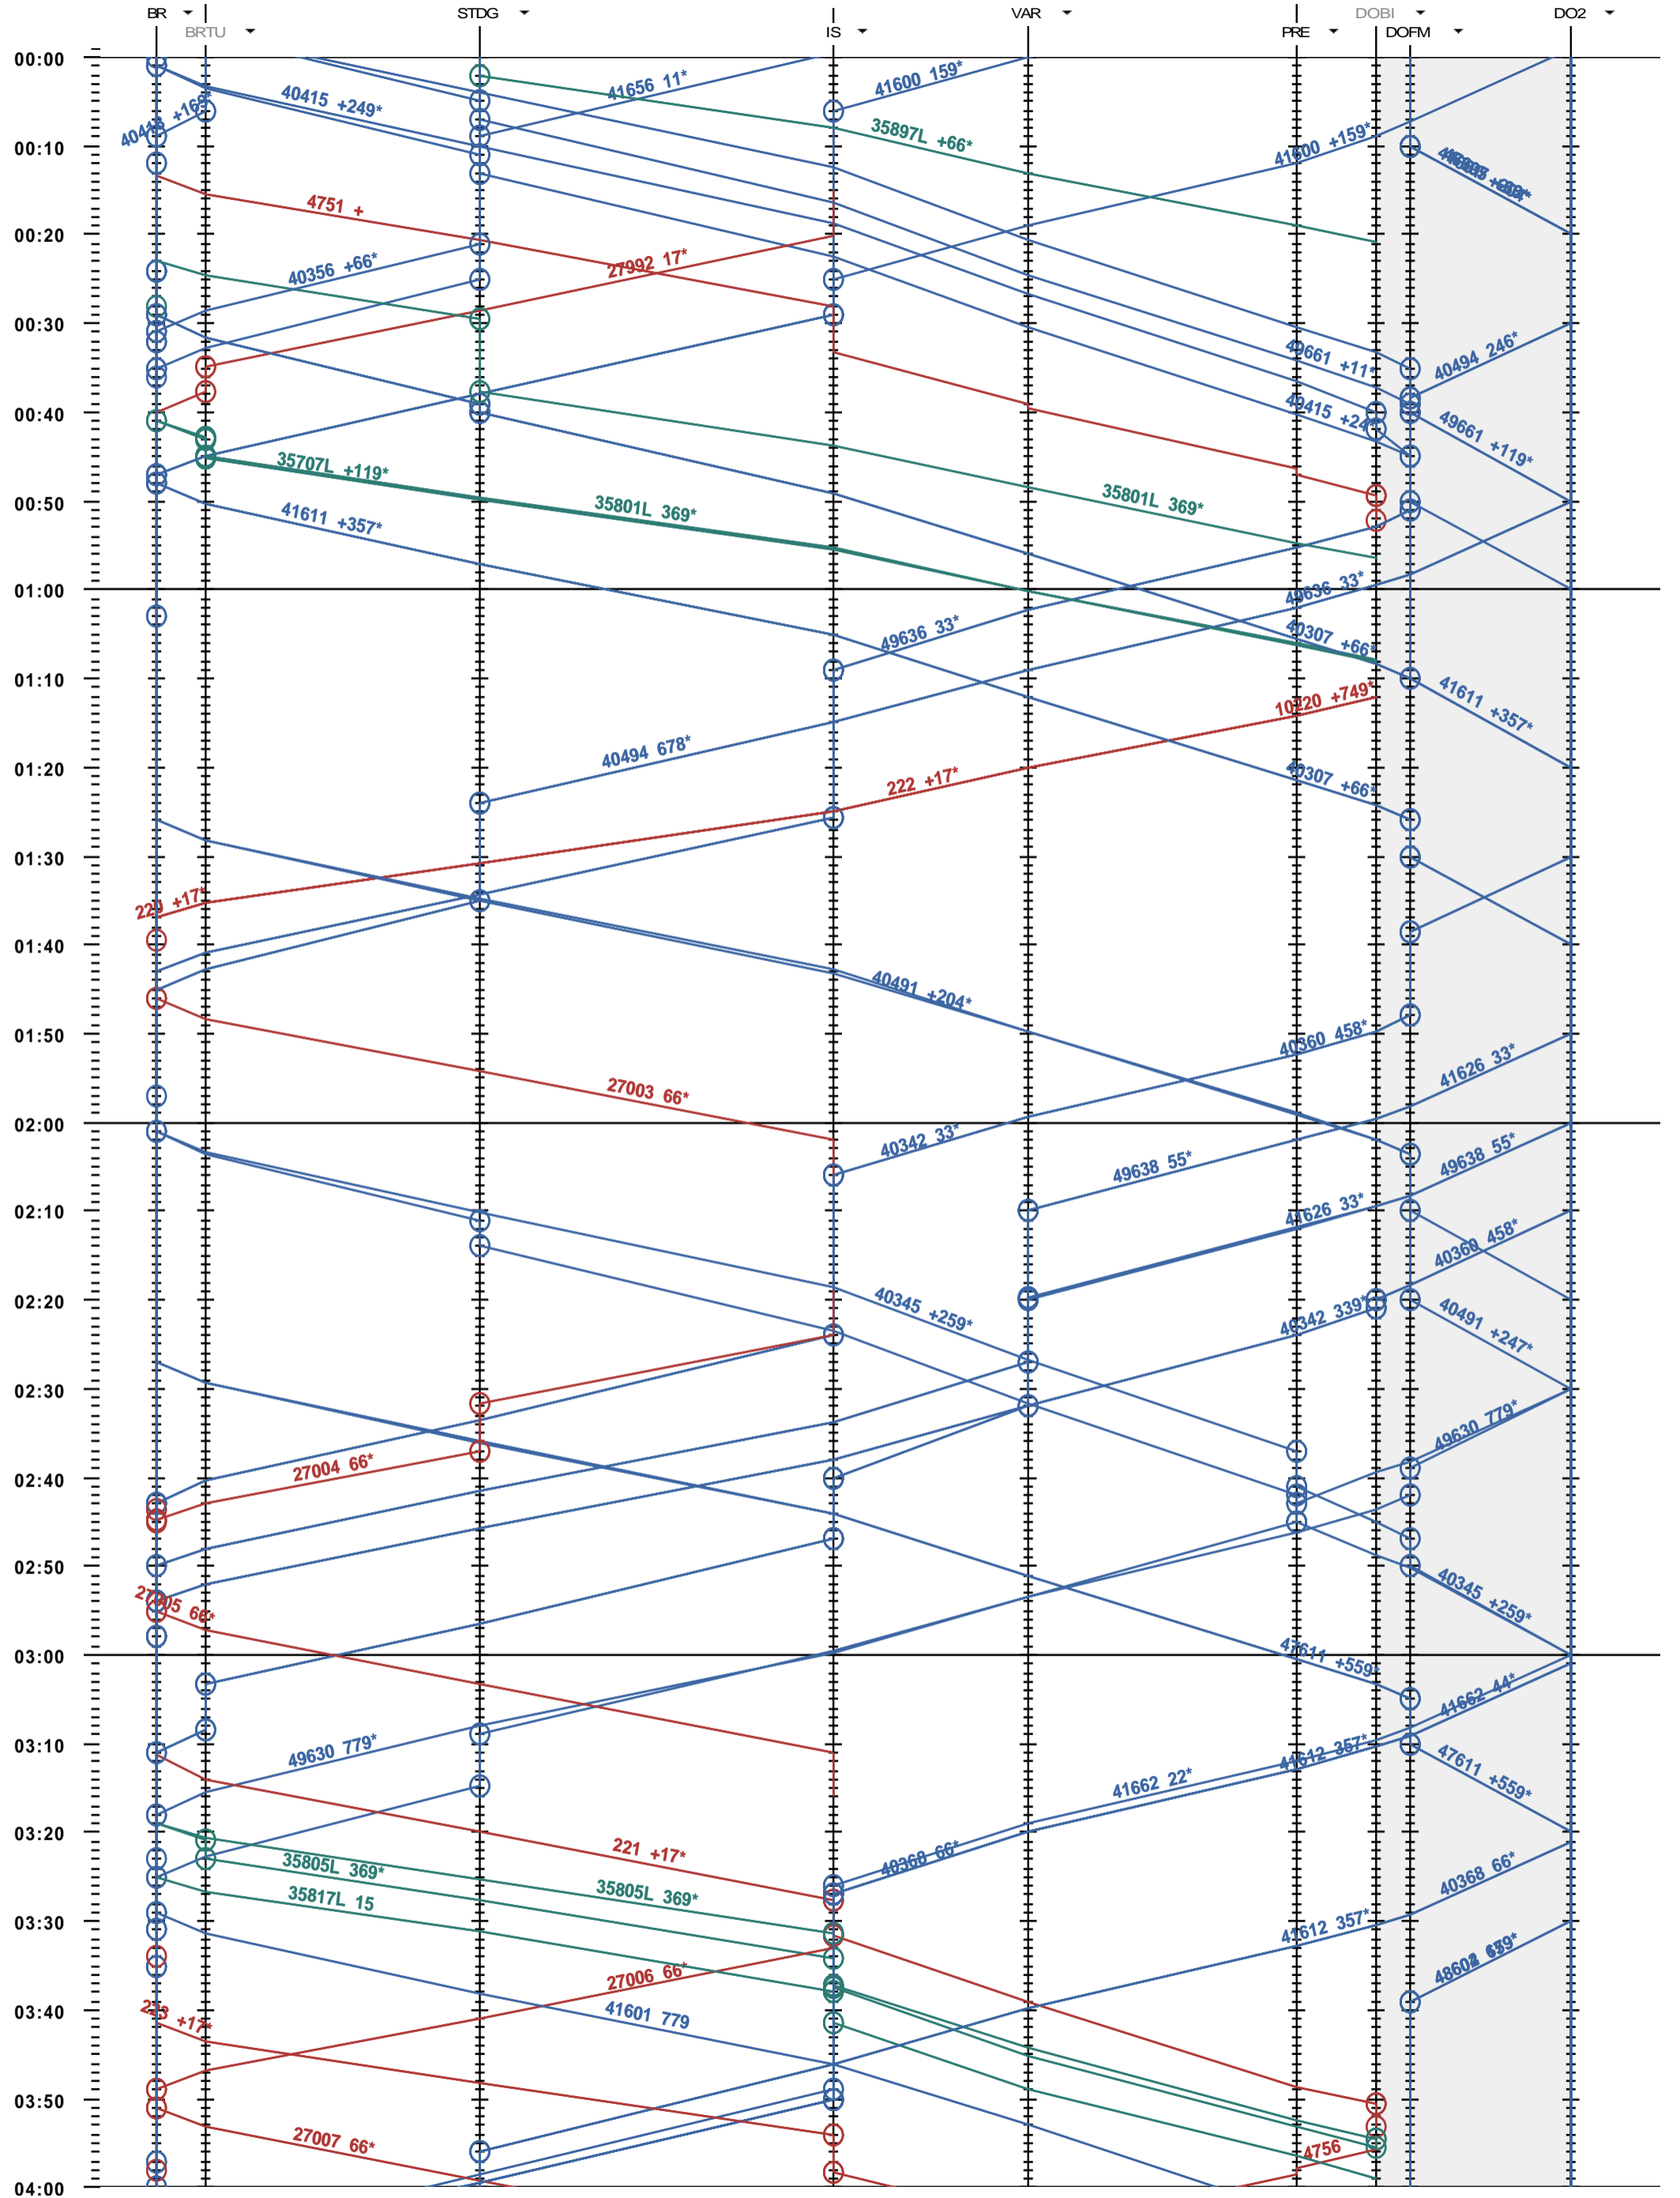

223 - Brig - Domodossola II

Période d'horaire 2014 (15.12.2013 - 13.12.2014)  
 Update 1.0  
 Valable dès le 15.12.2013

223 - Brig - Domodossola II

Période d'horaire 2014 (15.12.2013 - 13.12.2014)  
 Update 1.0  
 Valable dès le 15.12.2013

223 - Brig - Domodossola II

Période d'horaire 2014 (15.12.2013 - 13.12.2014)  
 Update 1.0  
 Valable dès le 15.12.2013