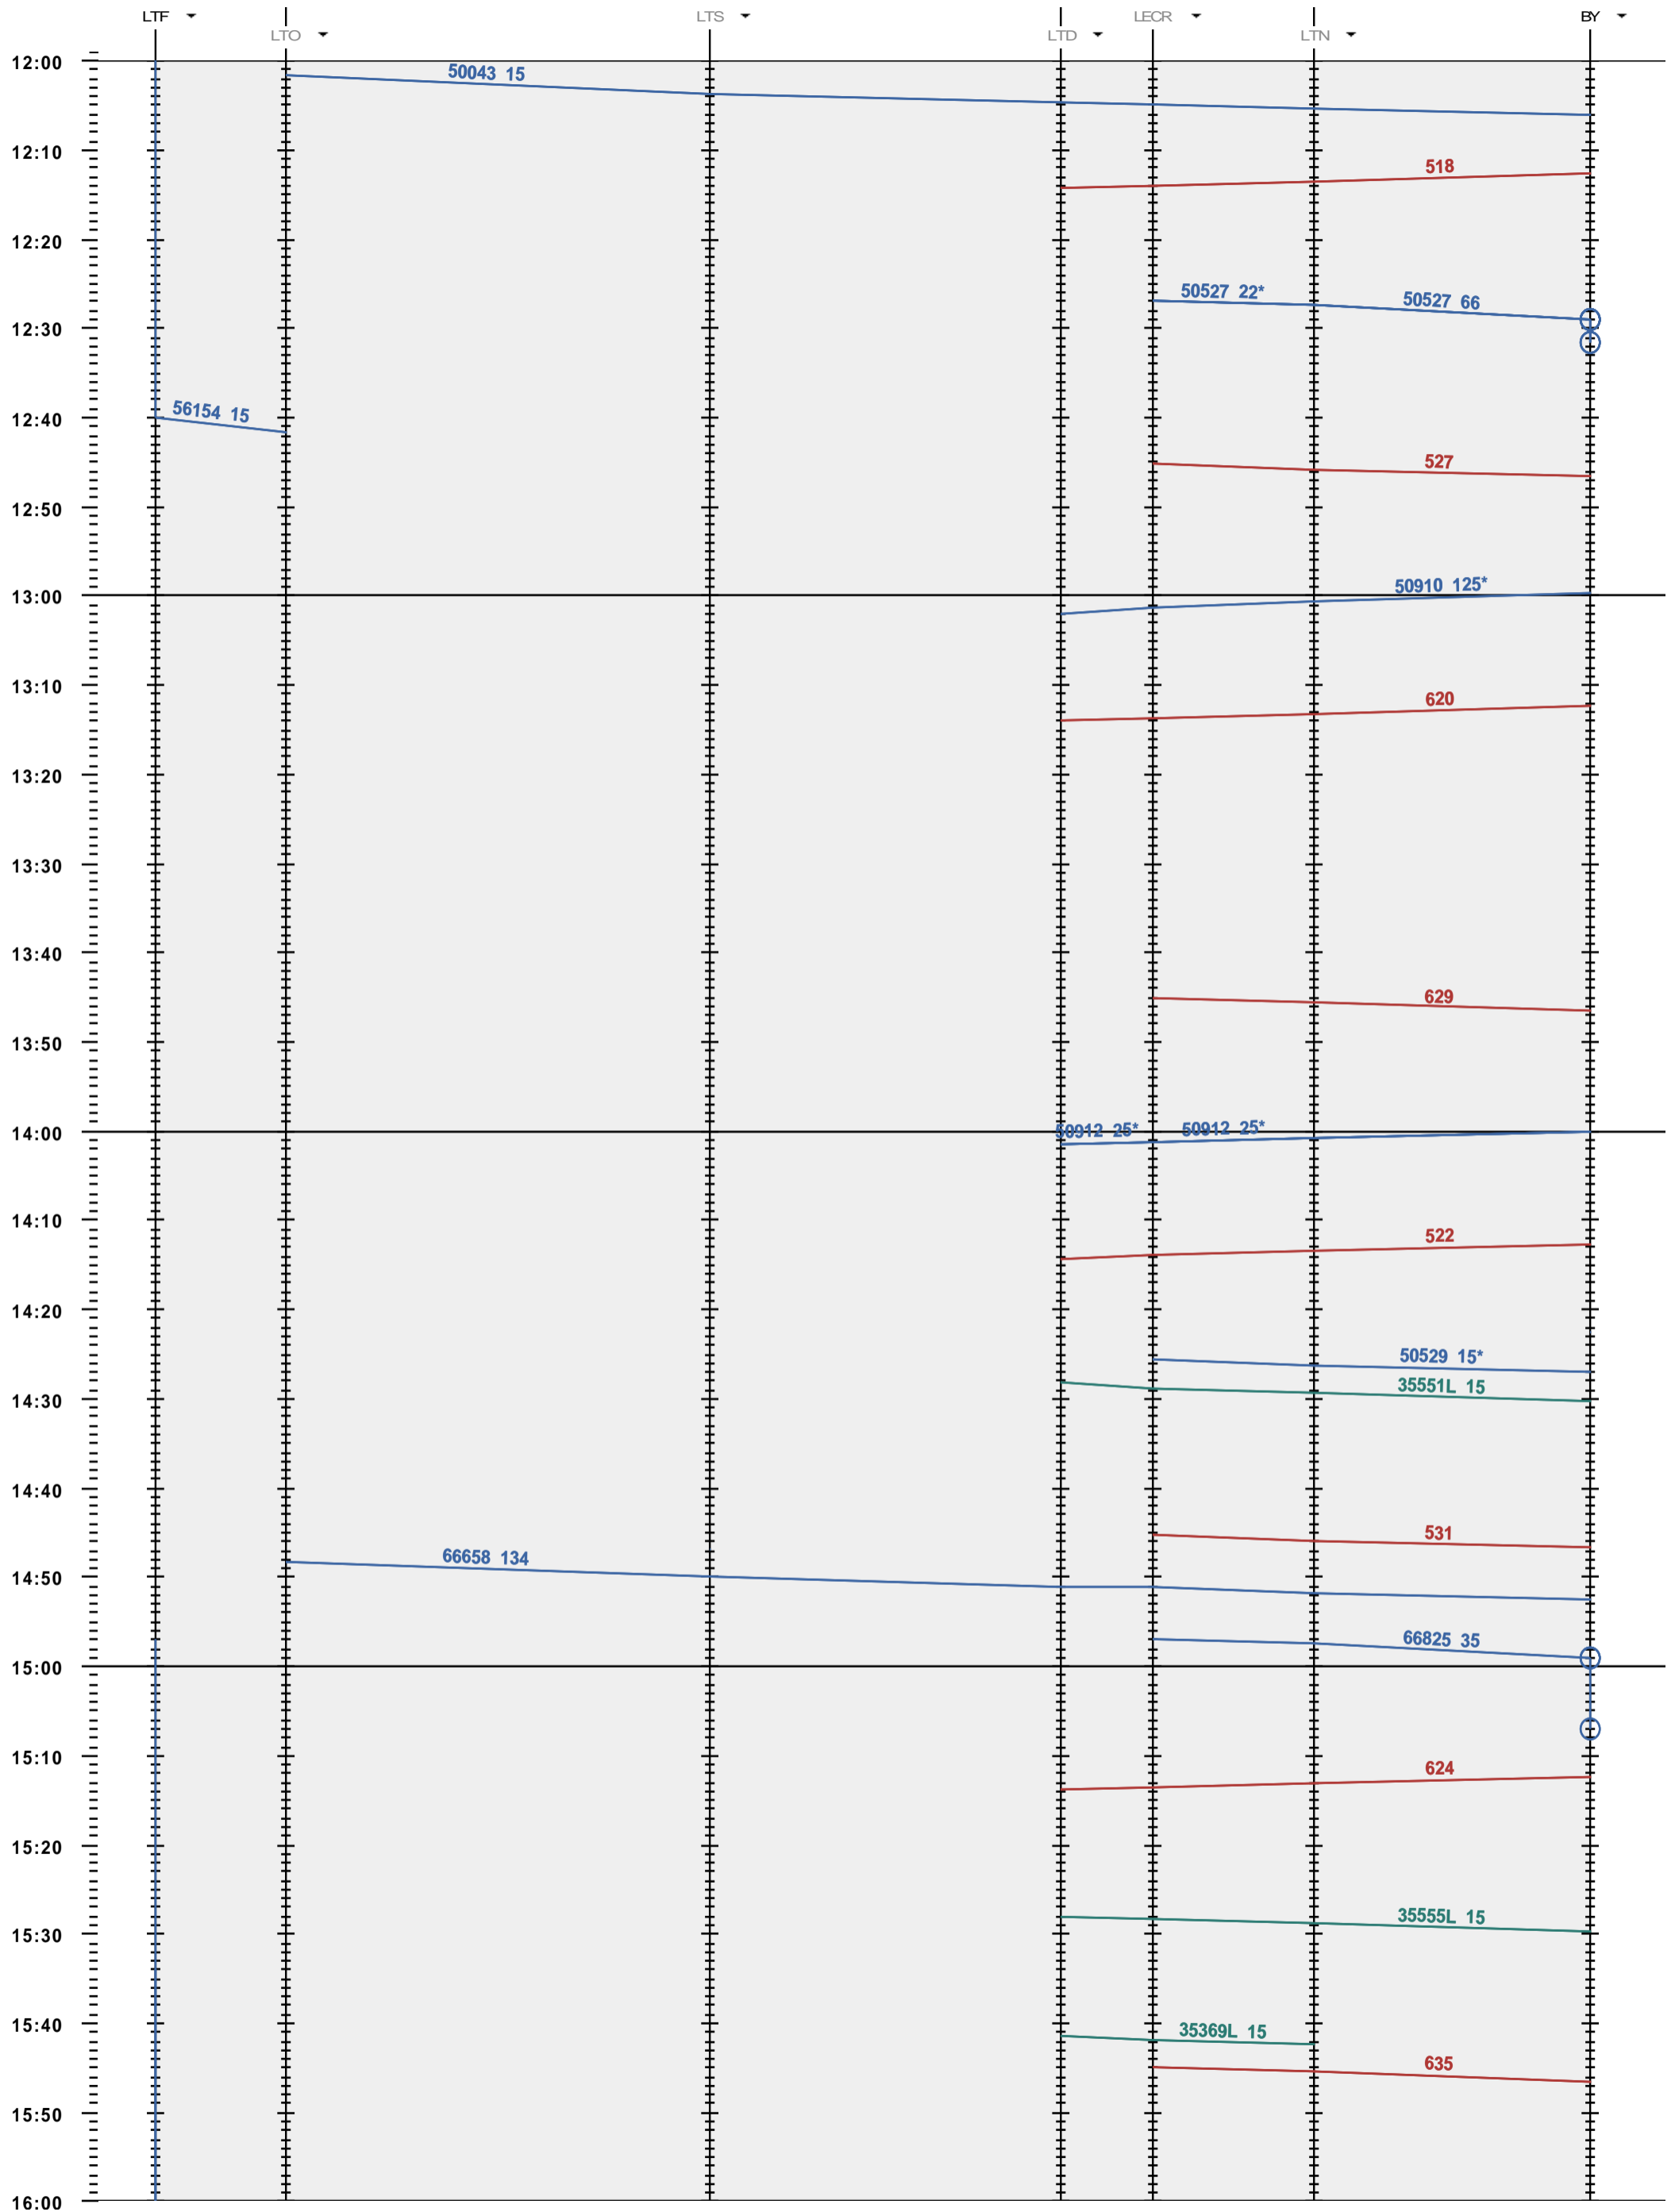

247 - LTF - boucle Lècheires - 972 Bussigny

Période d'horaire 2014 (15.12.2013 - 13.12.2014)
 Update 1.0
 Valable dès le 15.12.2013

247 - LTF - boucle Lècheires - 972 Bussigny

Période d'horaire 2014 (15.12.2013 - 13.12.2014)
 Update 1.0
 Valable dès le 15.12.2013

247 - LTF - boucle Lècheires - 972 Bussigny

Période d'horaire 2014 (15.12.2013 - 13.12.2014)
 Update 1.0
 Valable dès le 15.12.2013

247 - LTF - boucle Lécheires - 972 Bussigny

Période d'horaire 2014 (15.12.2013 - 13.12.2014)
 Update 1.0
 Valable dès le 15.12.2013