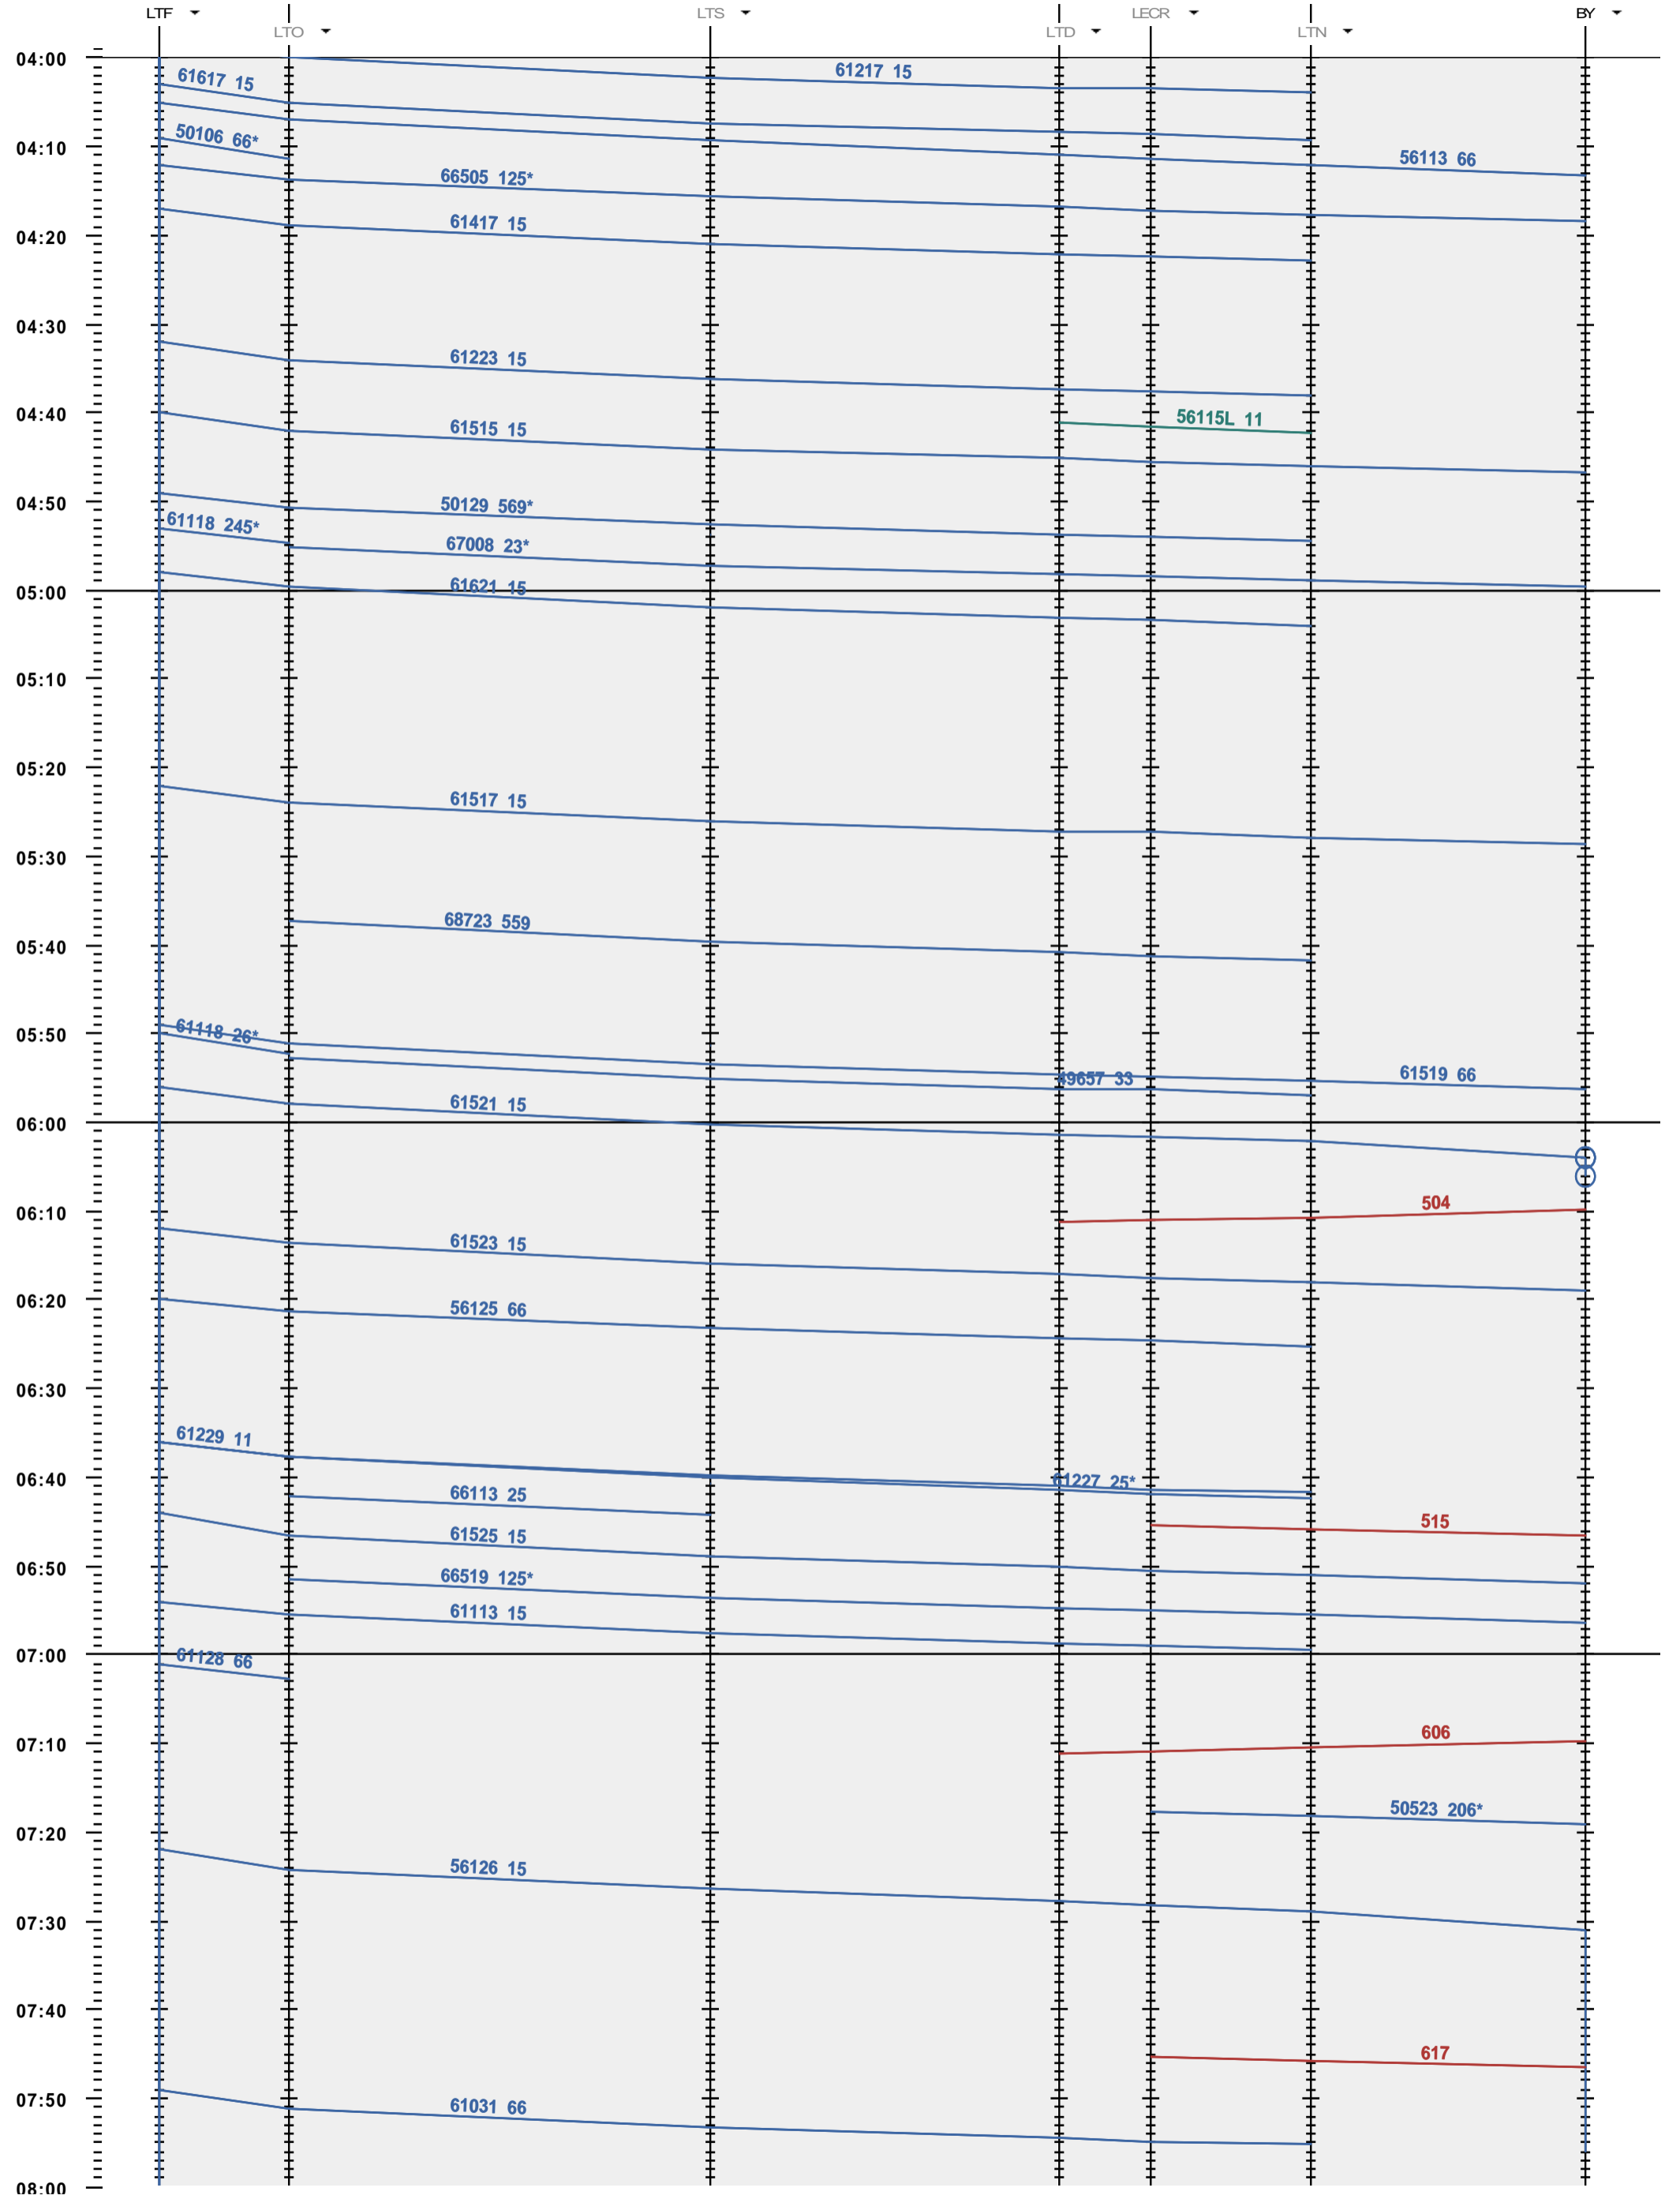

247 - LTF - boucle Lècheires - 972 Bussigny

Période d'horaire 2014 (15.12.2013 - 13.12.2014)
 Update 1.0
 Valable dès le 15.12.2013

247 - LTF - boucle Lècheires - 972 Bussigny

Période d'horaire 2014 (15.12.2013 - 13.12.2014)
 Update 1.0
 Valable dès le 15.12.2013

247 - LTF - boucle Lècheires - 972 Bussigny

Période d'horaire 2014 (15.12.2013 - 13.12.2014)
 Update 1.0
 Valable dès le 15.12.2013

247 - LTF - boucle Lécheires - 972 Bussigny

Période d'horaire 2014 (15.12.2013 - 13.12.2014)
 Update 1.0
 Valable dès le 15.12.2013