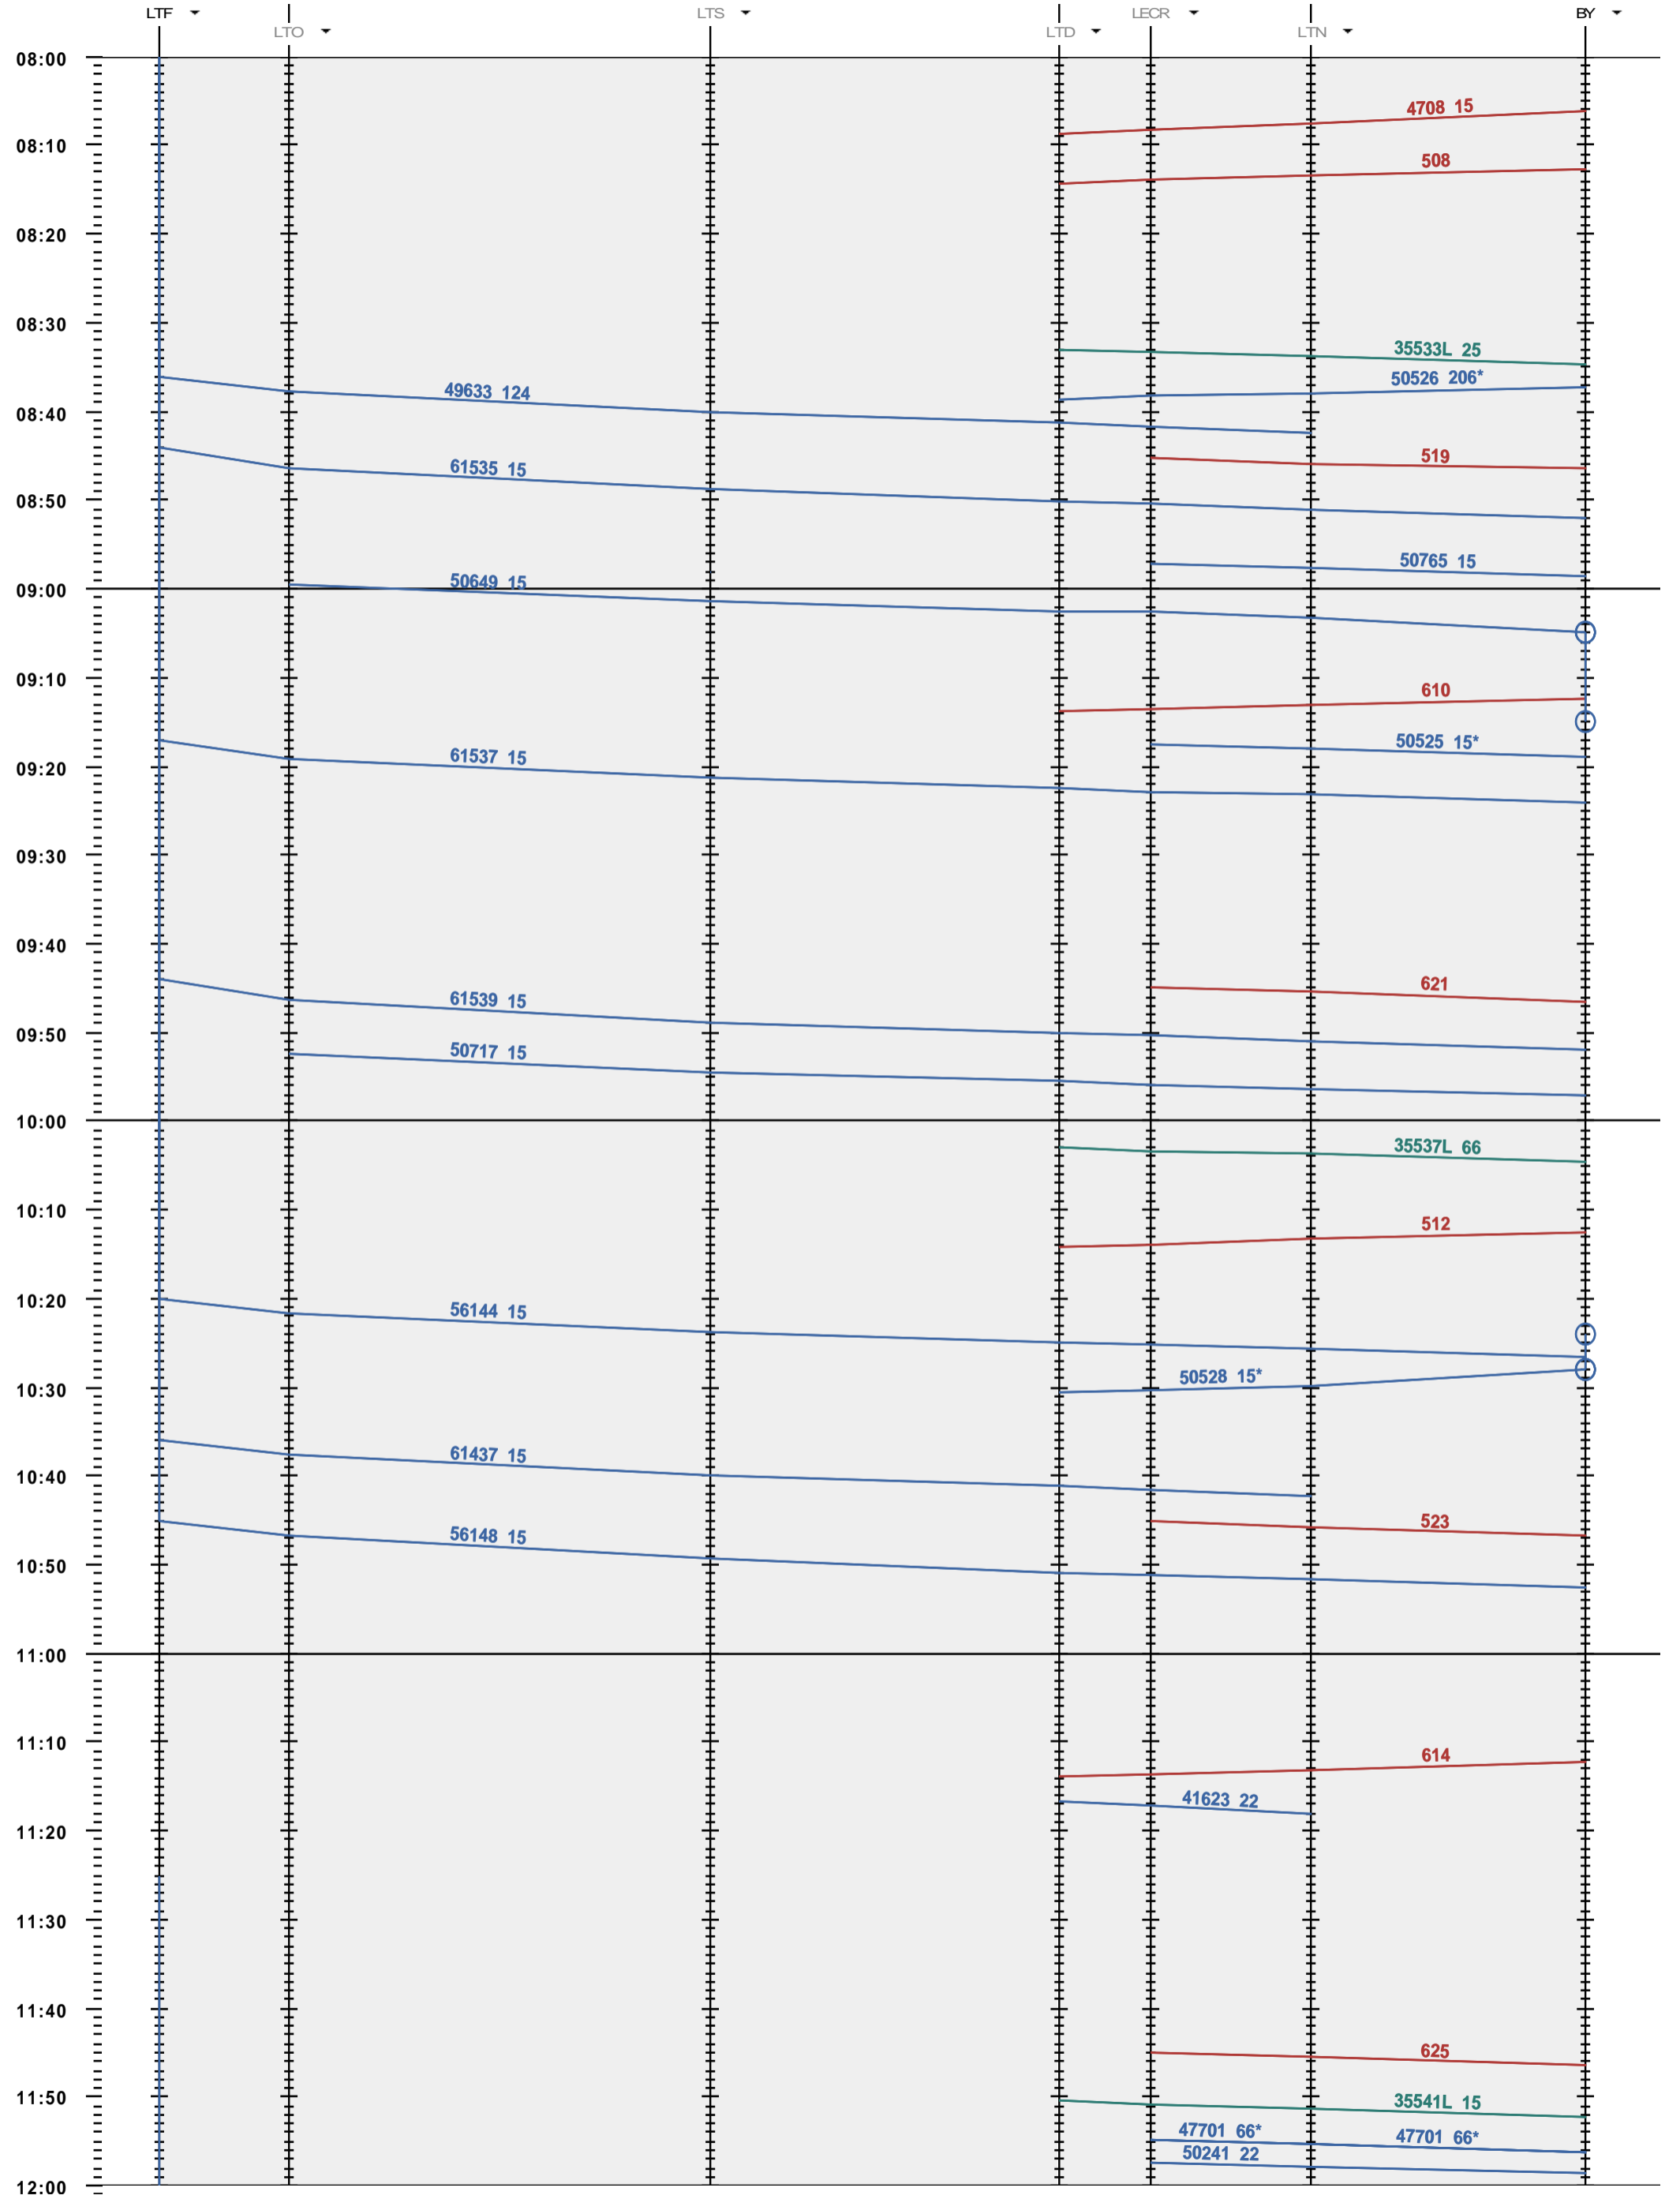

247 - LTF - boucle Lècheires - 972 Bussigny

Période d'horaire 2014 (15.12.2013 - 13.12.2014)
 Update 1.0
 Valable dès le 15.12.2013

247 - LTF - boucle Lècheires - 972 Bussigny

Période d'horaire 2014 (15.12.2013 - 13.12.2014)
 Update 1.0
 Valable dès le 15.12.2013

247 - LTF - boucle Lècheires - 972 Bussigny

Période d'horaire 2014 (15.12.2013 - 13.12.2014)
 Update 1.0
 Valable dès le 15.12.2013

247 - LTF - boucle Lécheires - 972 Bussigny

Période d'horaire 2014 (15.12.2013 - 13.12.2014)
 Update 1.0
 Valable dès le 15.12.2013