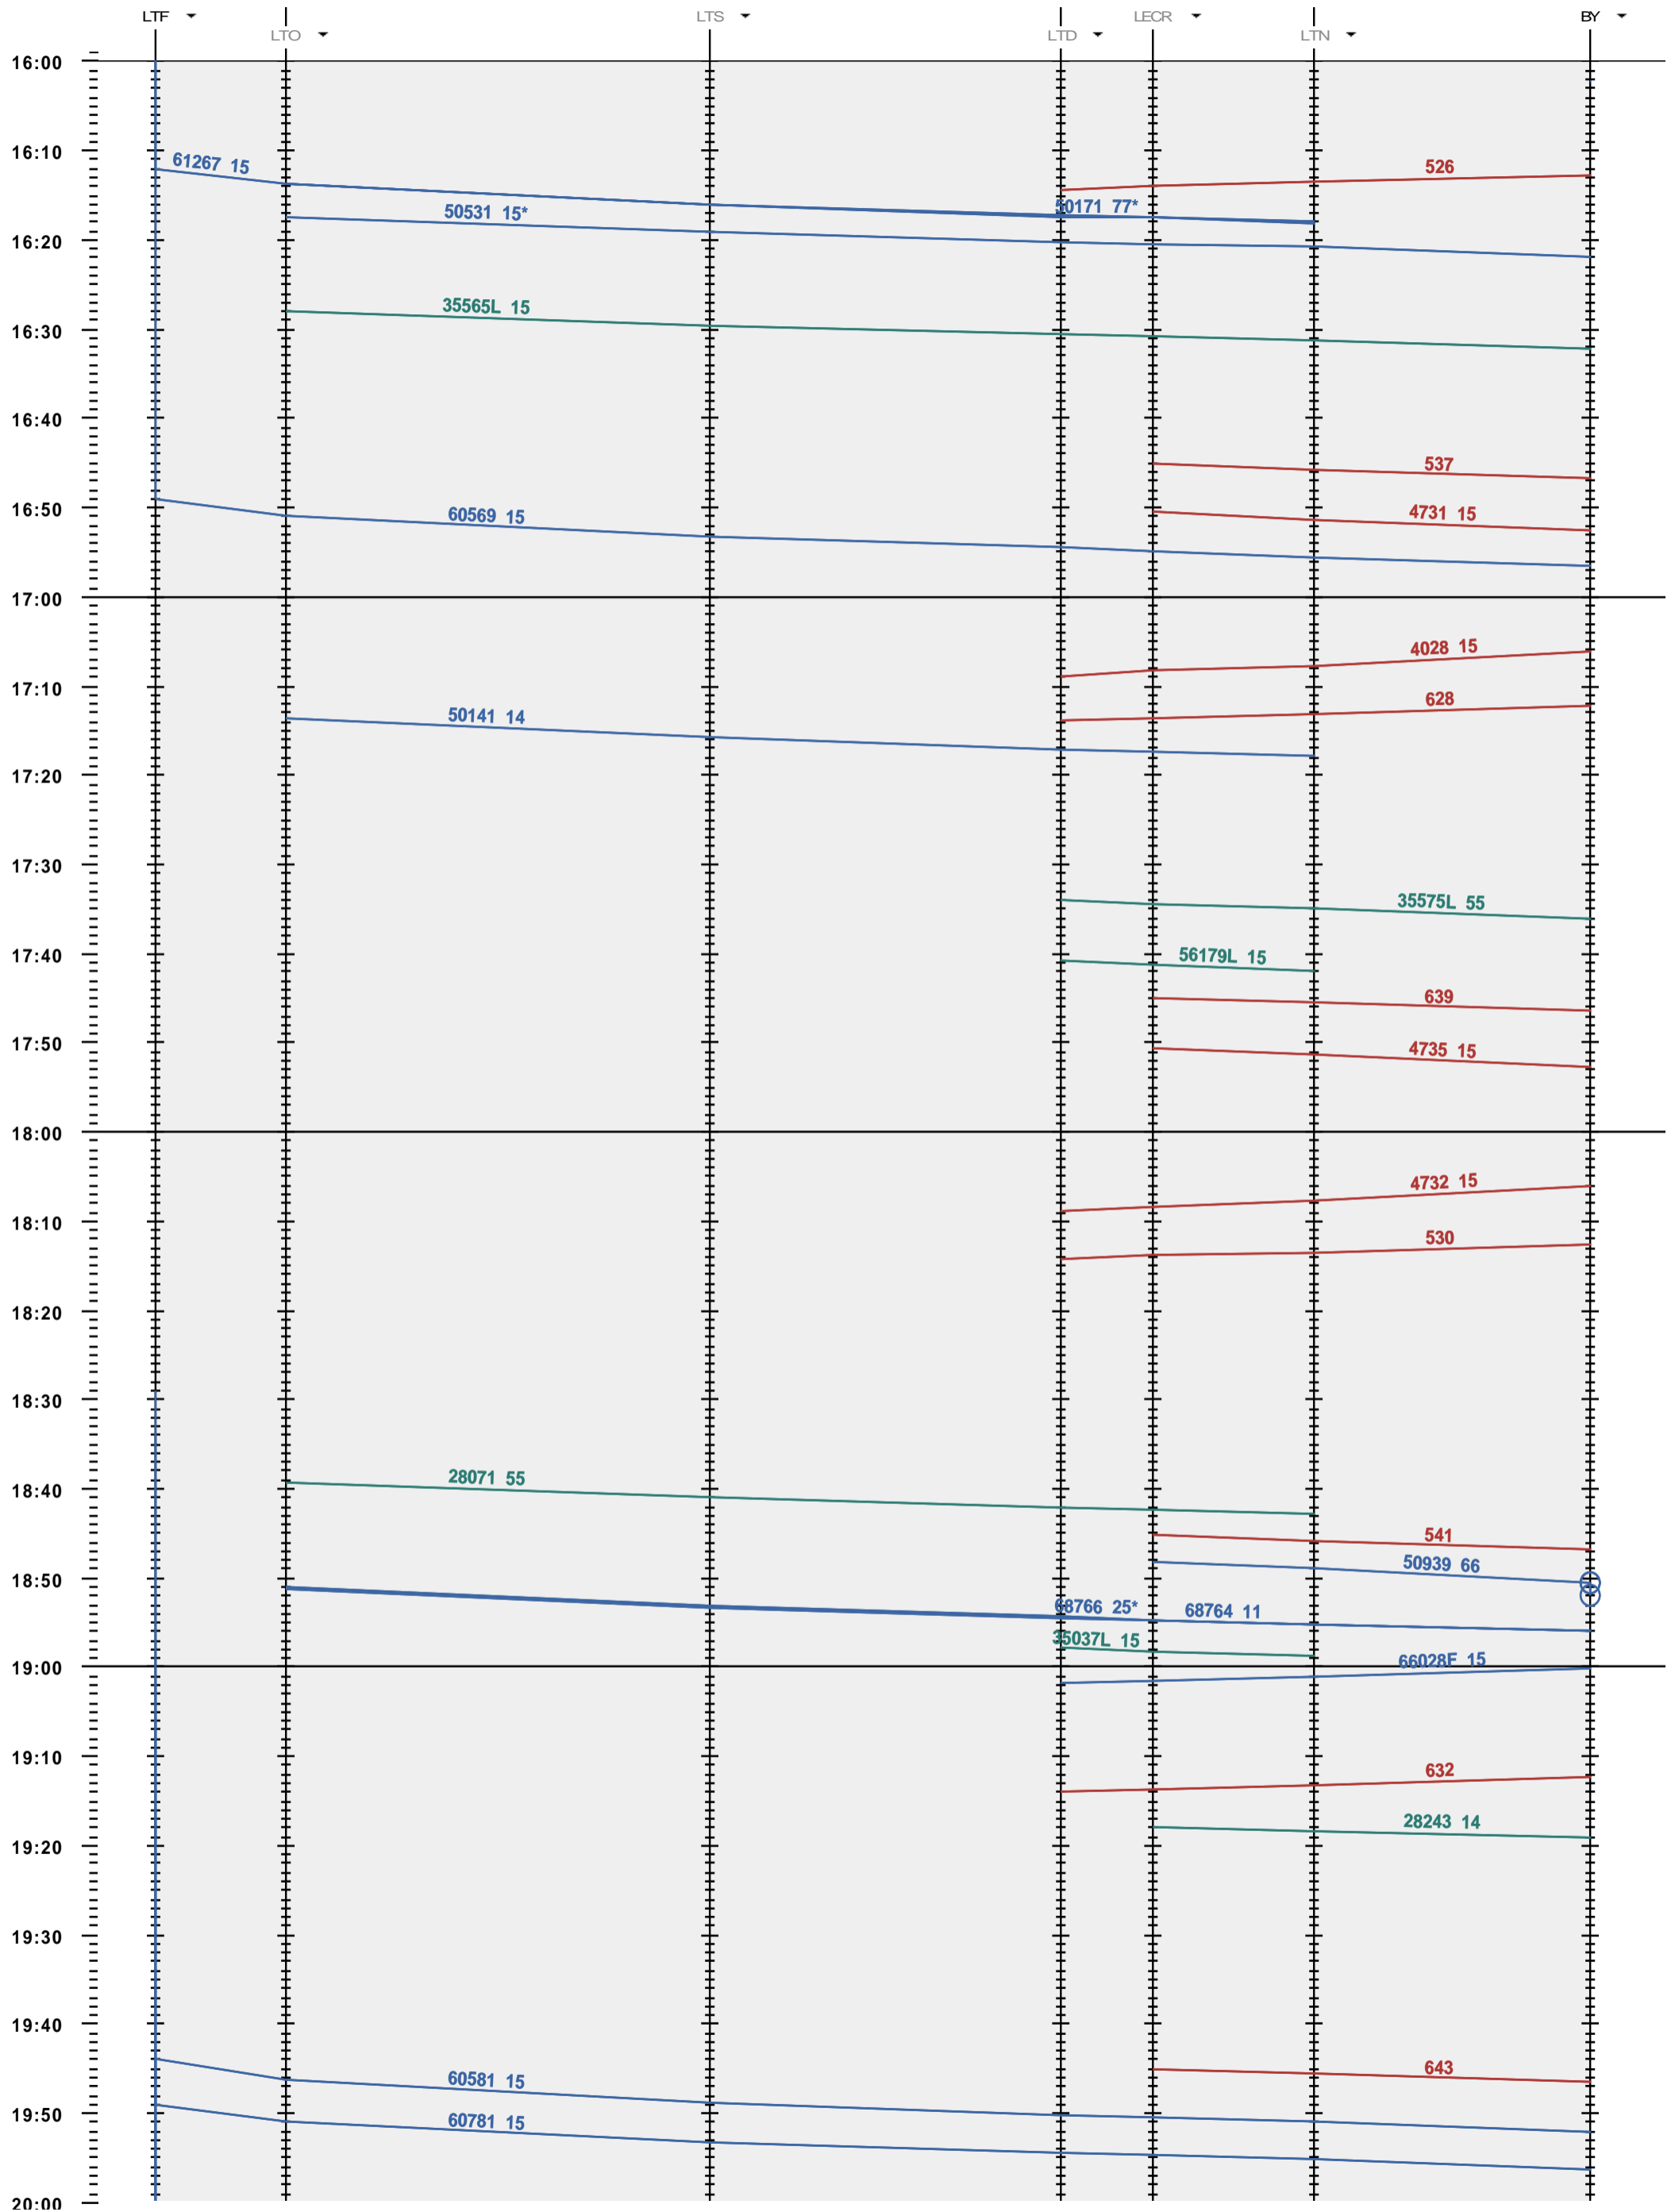

247 - LTF - boucle Lècheires - 972 Bussigny

Période d'horaire 2014 (15.12.2013 - 13.12.2014)
 Update 1.0
 Valable dès le 15.12.2013

247 - LTF - boucle Lècheires - 972 Bussigny

Période d'horaire 2014 (15.12.2013 - 13.12.2014)
 Update 1.0
 Valable dès le 15.12.2013

247 - LTF - boucle Lècheires - 972 Bussigny

Période d'horaire 2014 (15.12.2013 - 13.12.2014)
 Update 1.0
 Valable dès le 15.12.2013

247 - LTF - boucle Lécheires - 972 Bussigny

Période d'horaire 2014 (15.12.2013 - 13.12.2014)
 Update 1.0
 Valable dès le 15.12.2013