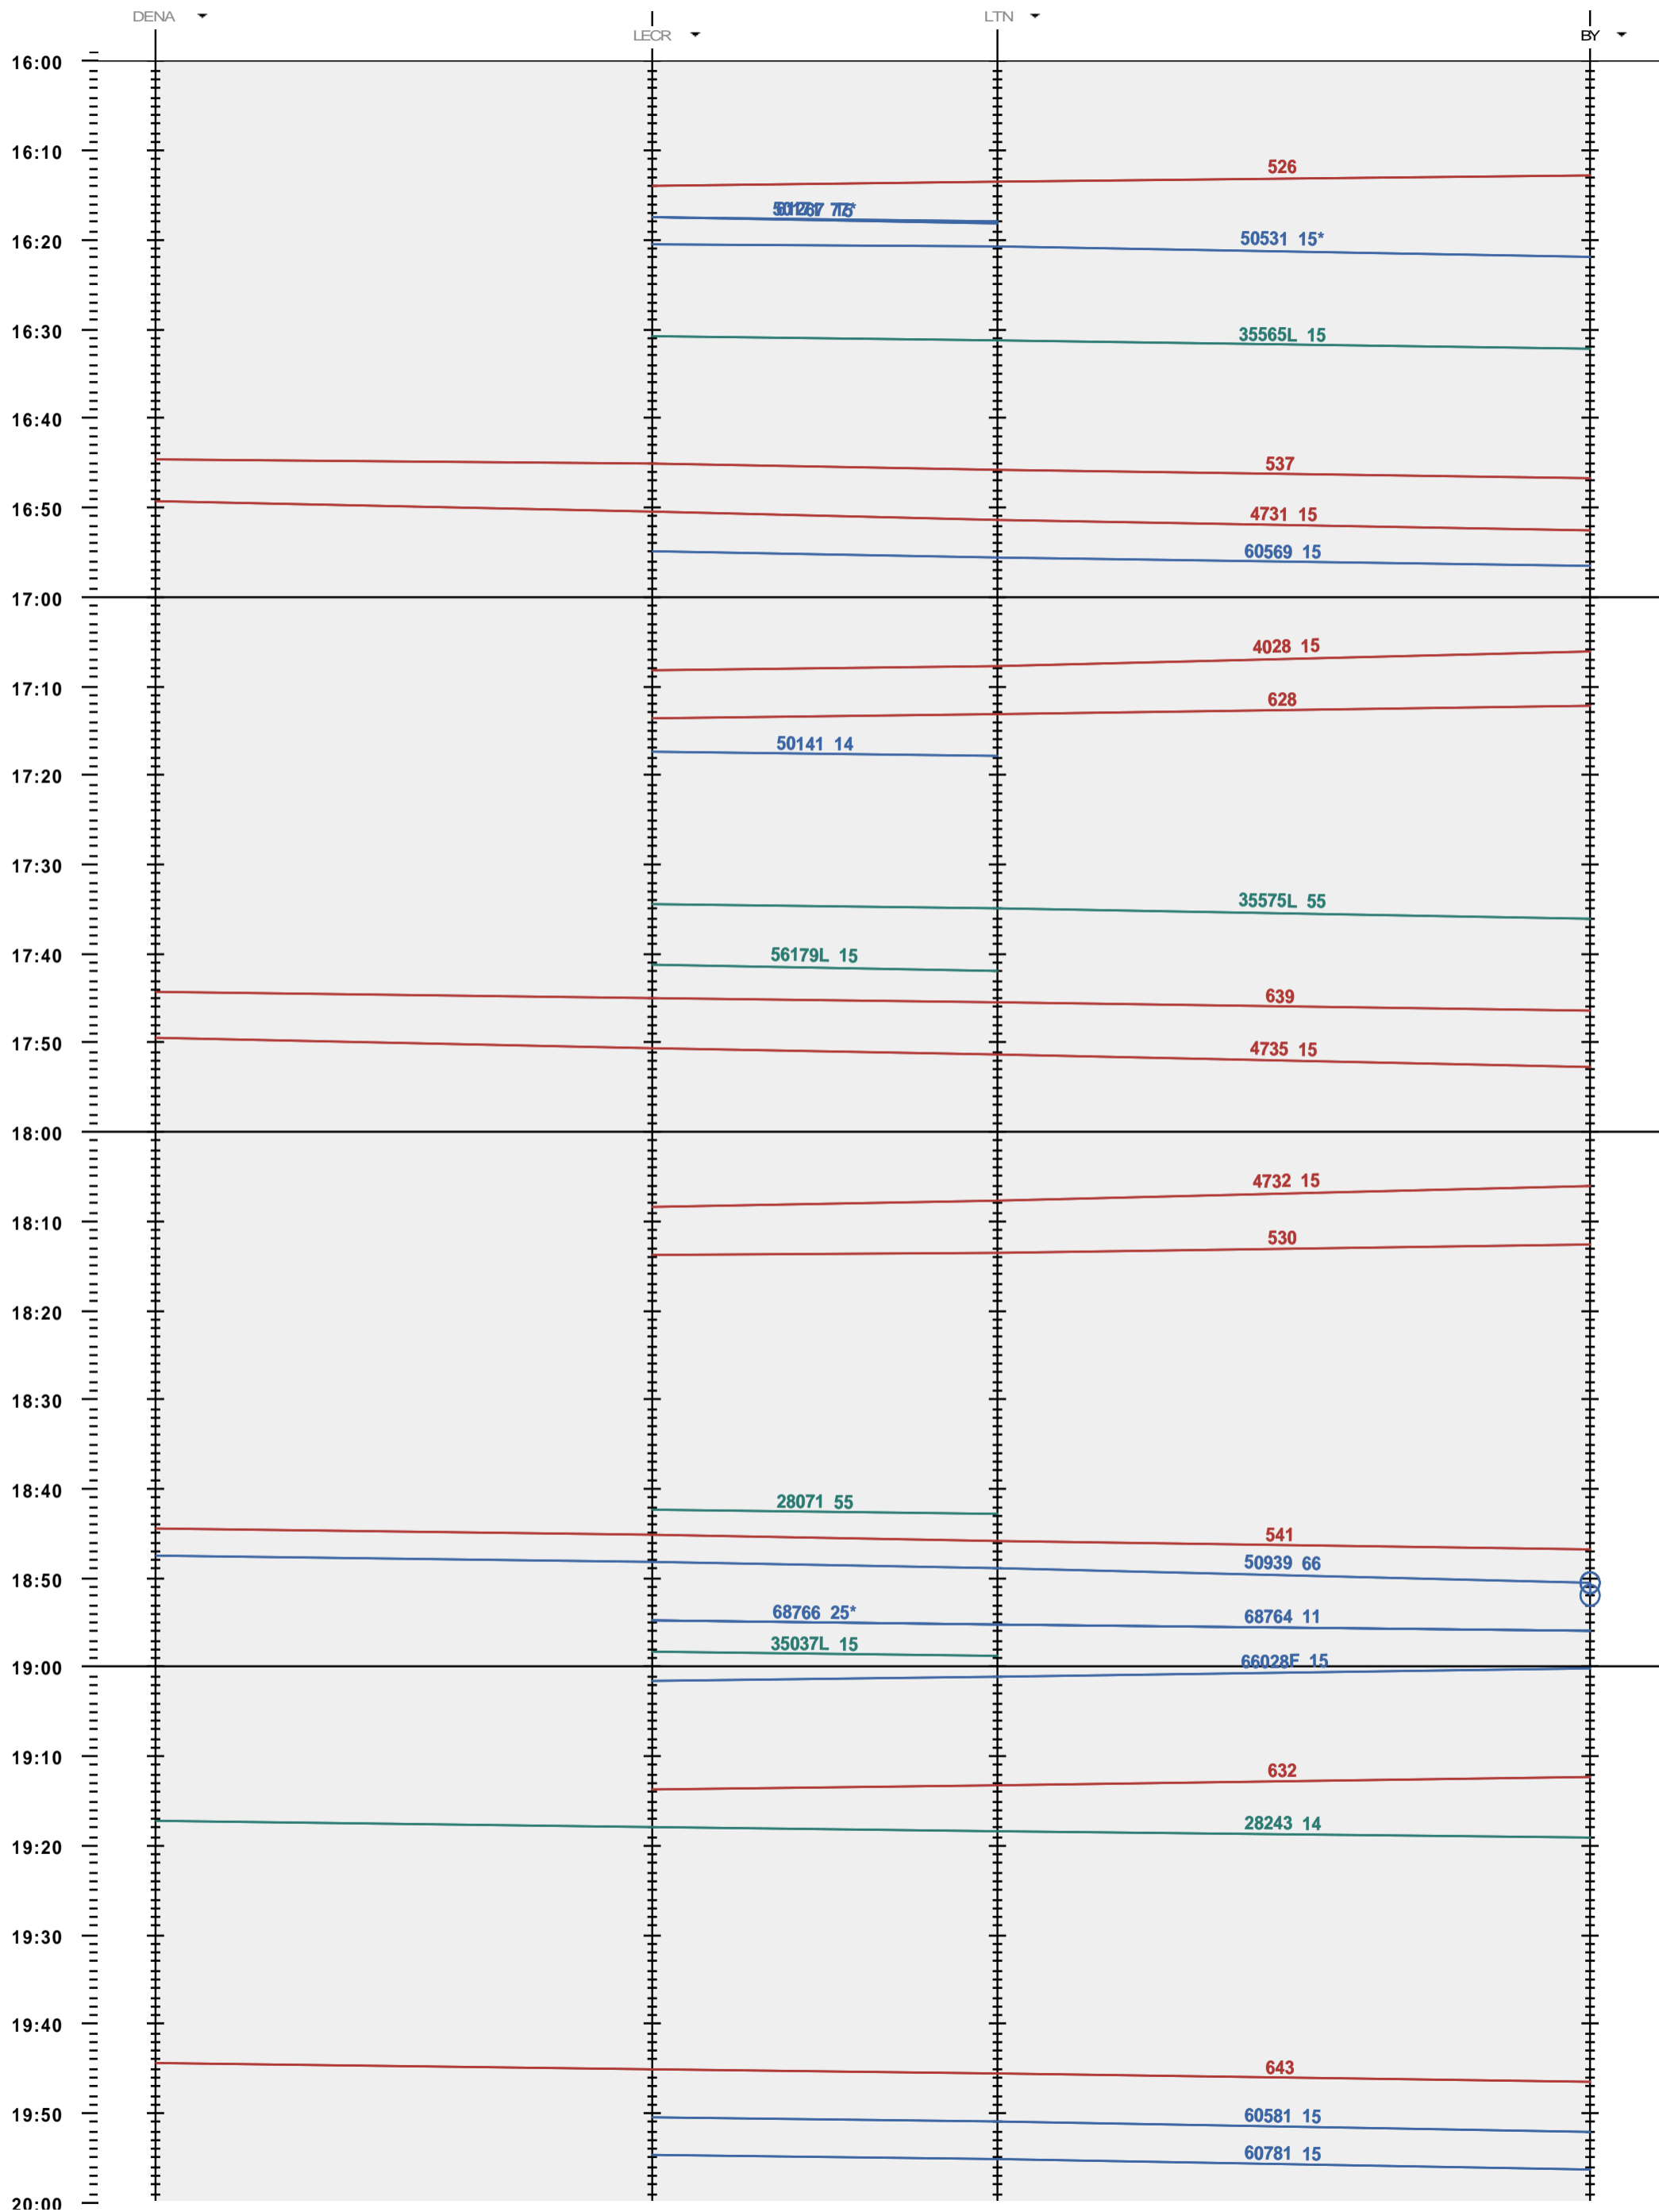

249 - Denges A - 904 LTN - Bussigny

Période d'horaire 2014 (15.12.2013 - 13.12.2014)
 Update 1.0
 Valable dès le 15.12.2013

249 - Denges A - 904 LTN - Bussigny

Période d'horaire 2014 (15.12.2013 - 13.12.2014)
 Update 1.0
 Valable dès le 15.12.2013

249 - Denges A - 904 LTN - Bussigny

Période d'horaire 2014 (15.12.2013 - 13.12.2014)
 Update 1.0
 Valable dès le 15.12.2013