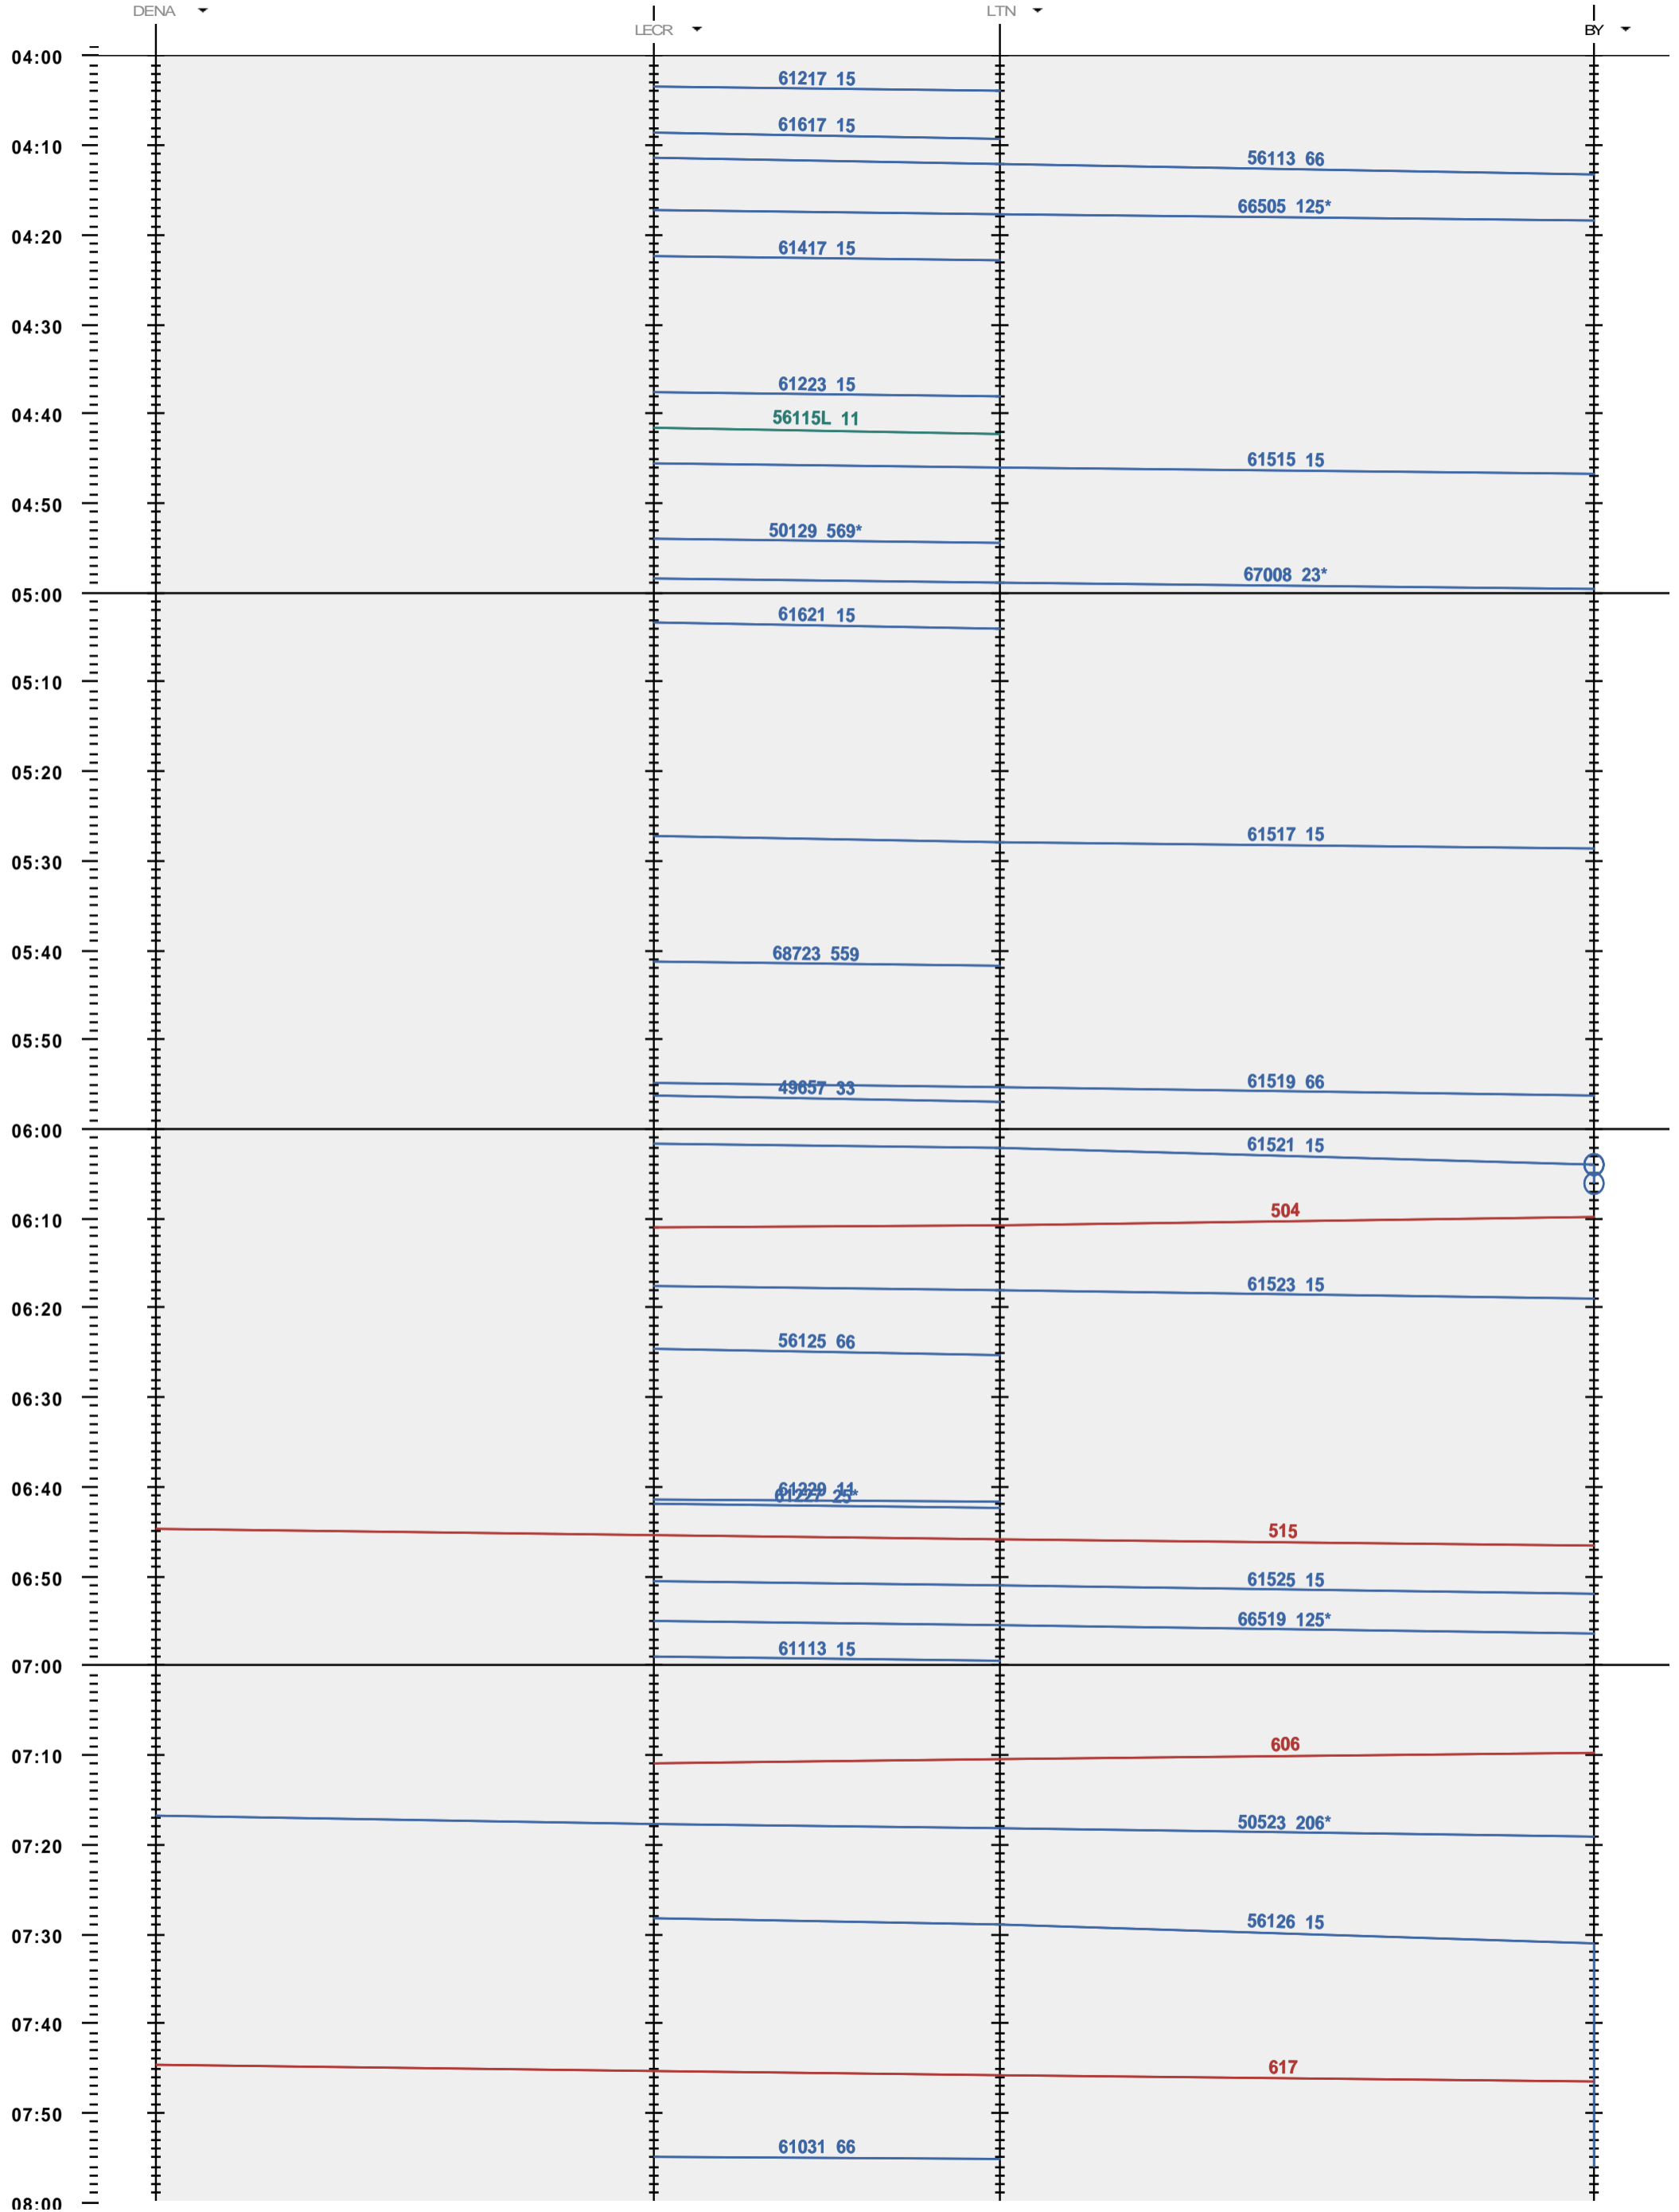

249 - Denges A - 904 LTN - Bussigny

Période d'horaire 2014 (15.12.2013 - 13.12.2014)
 Update 1.0
 Valable dès le 15.12.2013

249 - Denges A - 904 LTN - Bussigny

Période d'horaire 2014 (15.12.2013 - 13.12.2014)
 Update 1.0
 Valable dès le 15.12.2013

249 - Denges A - 904 LTN - Bussigny

Période d'horaire 2014 (15.12.2013 - 13.12.2014)
 Update 1.0
 Valable dès le 15.12.2013