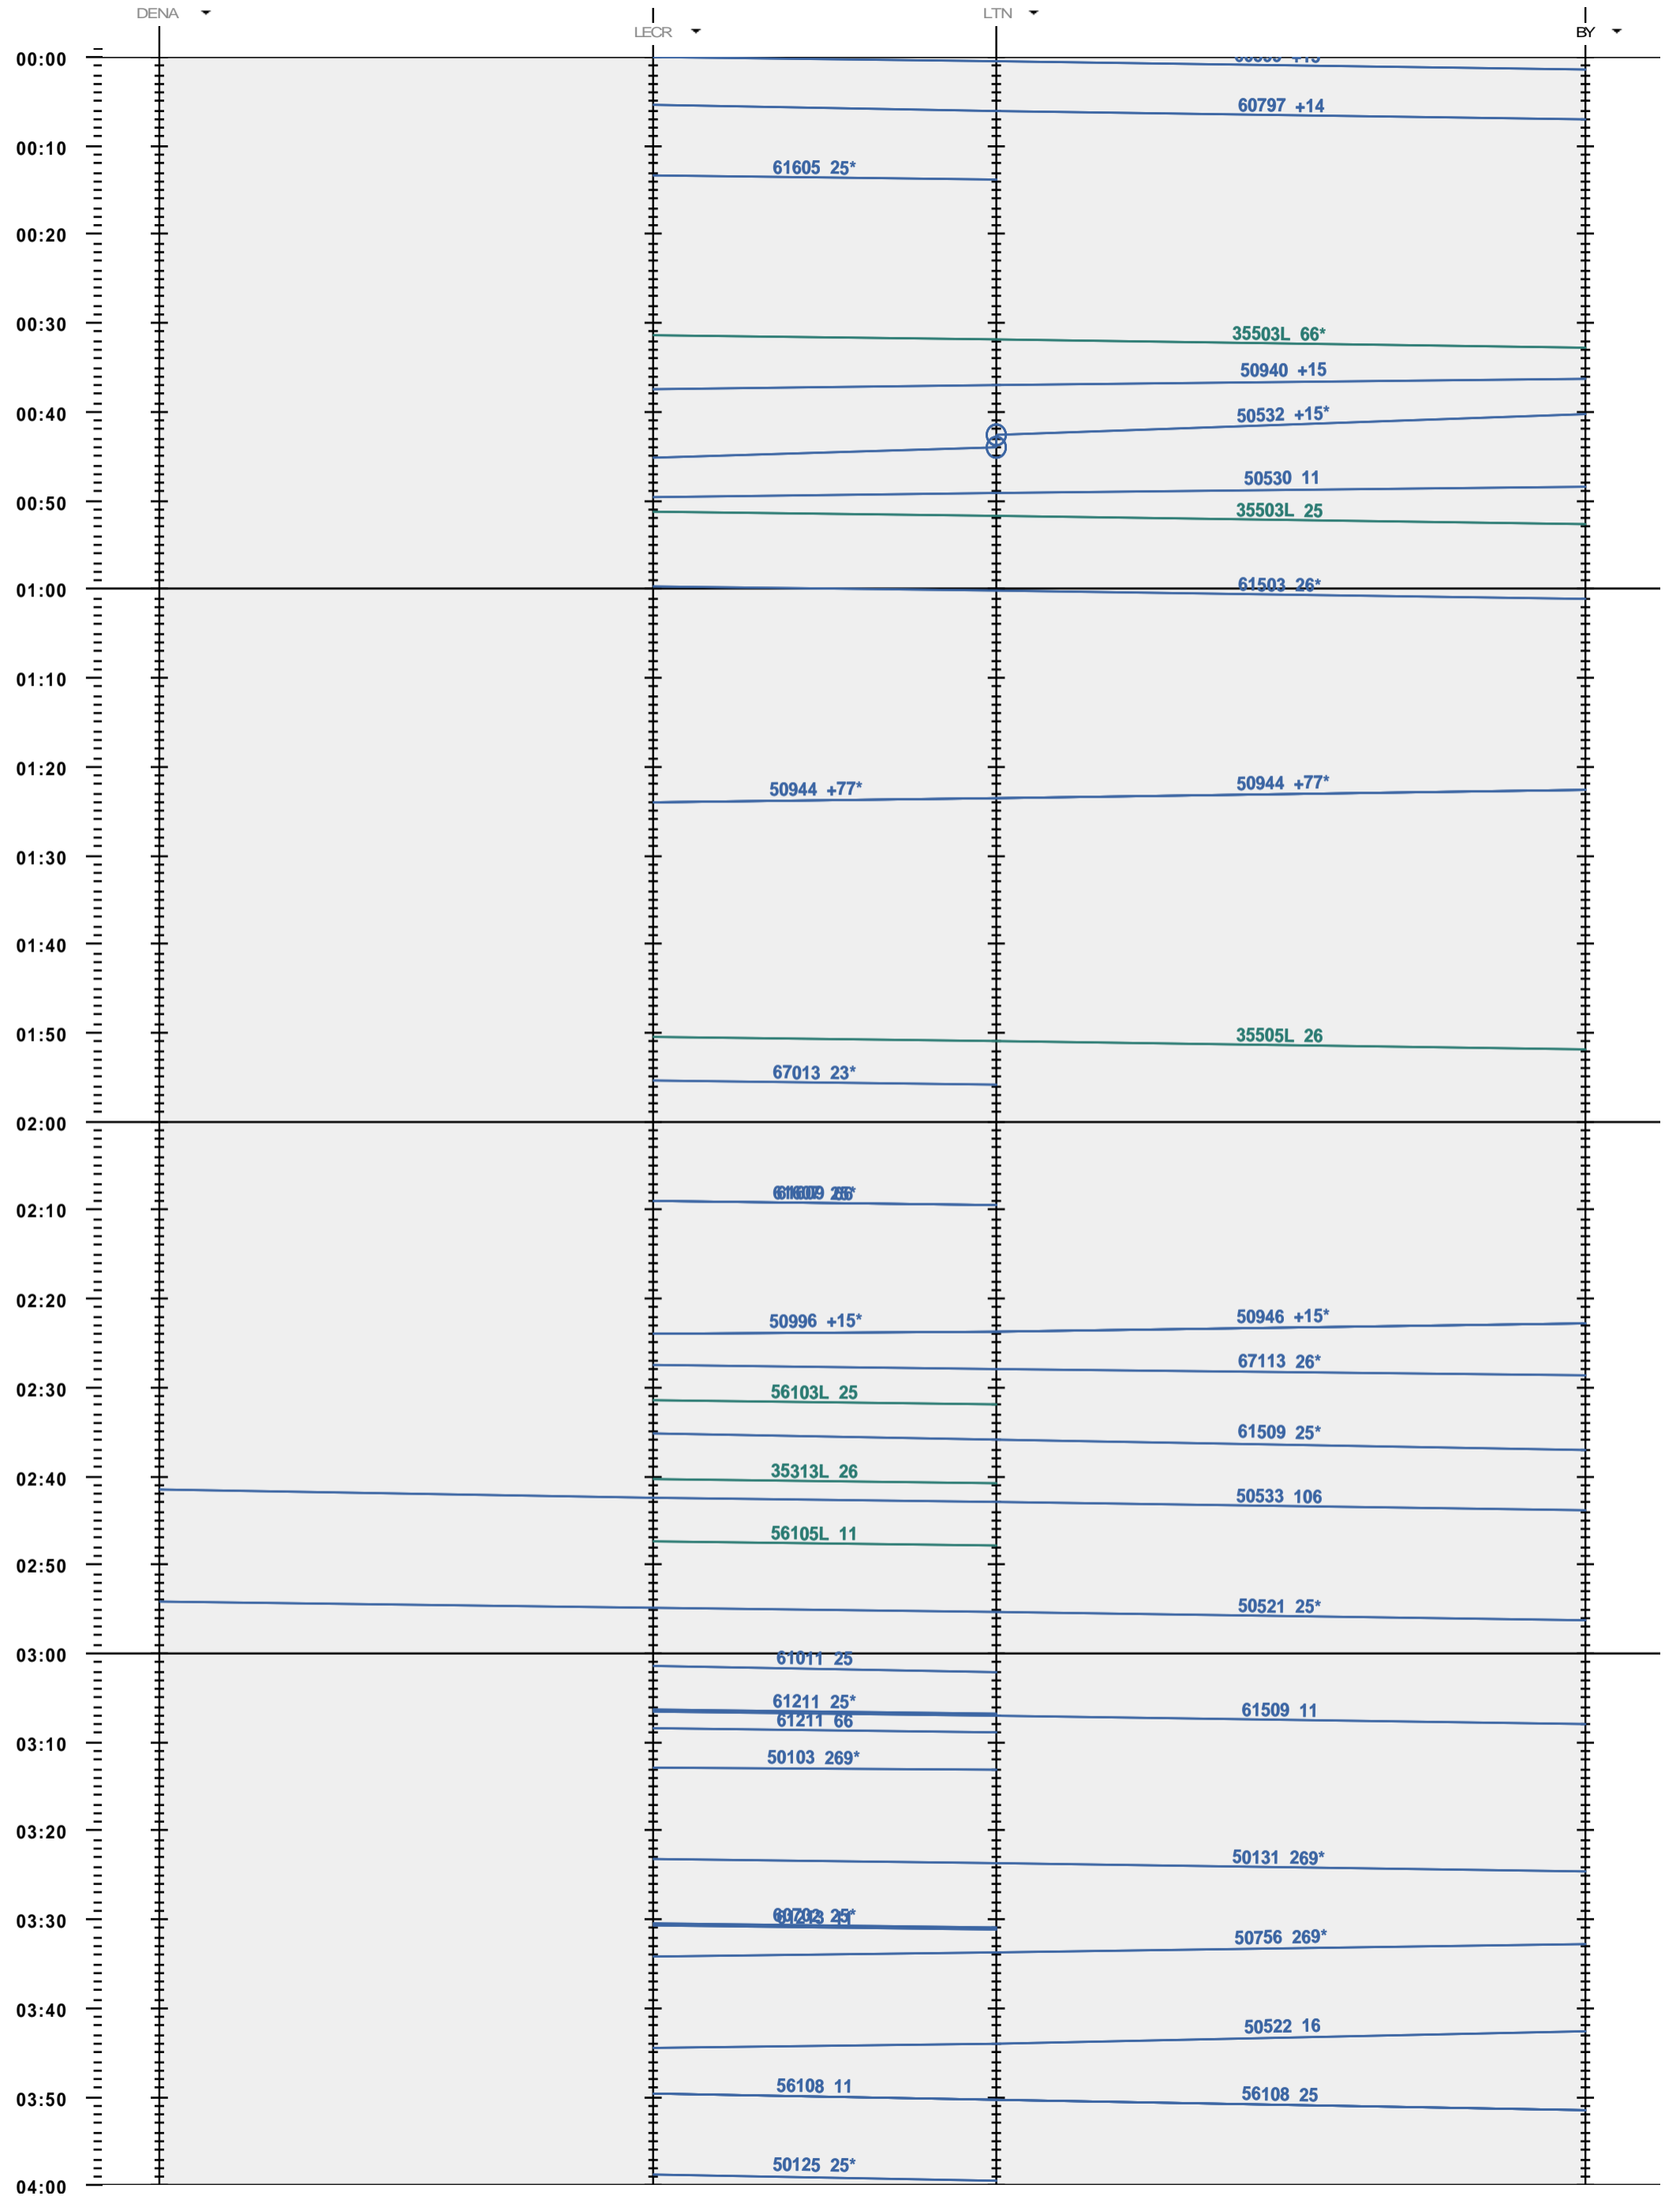

249 - Denges A - 904 LTN - Bussigny

Période d'horaire 2014 (15.12.2013 - 13.12.2014)
 Update 1.0
 Valable dès le 15.12.2013

249 - Denges A - 904 LTN - Bussigny

Période d'horaire 2014 (15.12.2013 - 13.12.2014)
 Update 1.0
 Valable dès le 15.12.2013

249 - Denges A - 904 LTN - Bussigny

Période d'horaire 2014 (15.12.2013 - 13.12.2014)
 Update 1.0
 Valable dès le 15.12.2013