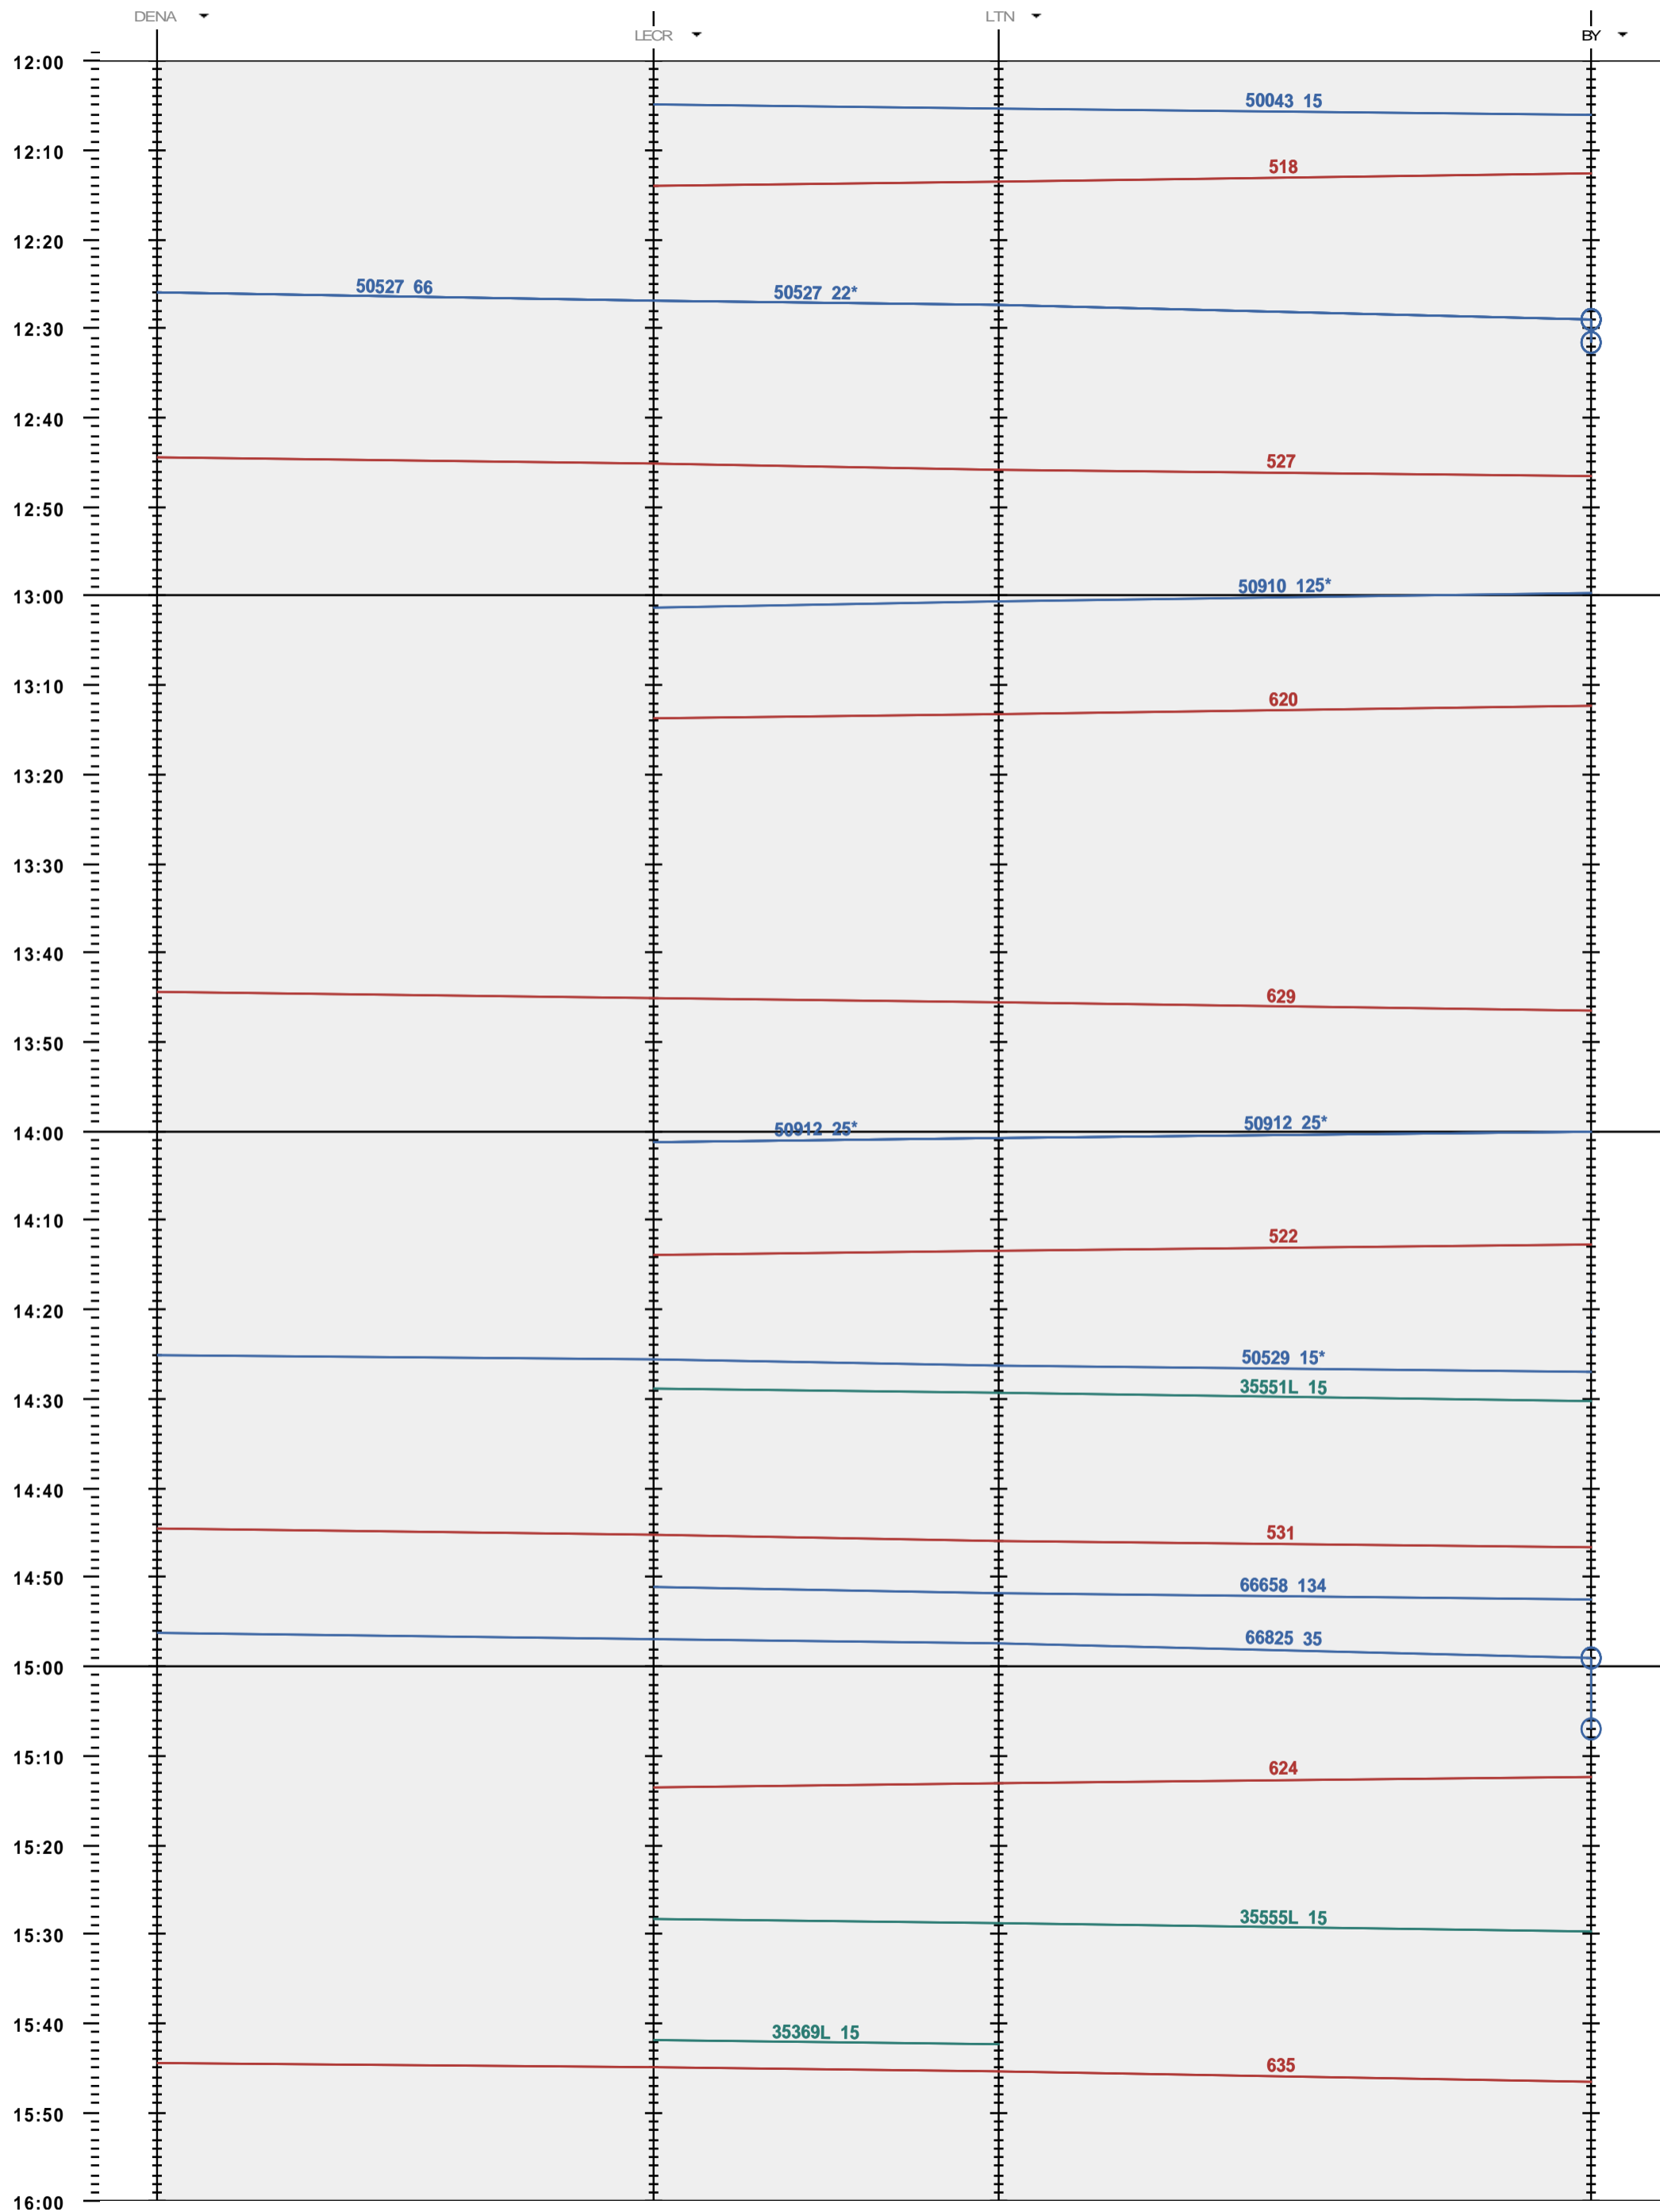

249 - Denges A - 904 LTN - Bussigny

Période d'horaire 2014 (15.12.2013 - 13.12.2014)
 Update 1.0
 Valable dès le 15.12.2013

249 - Denges A - 904 LTN - Bussigny

Période d'horaire 2014 (15.12.2013 - 13.12.2014)
 Update 1.0
 Valable dès le 15.12.2013

249 - Denges A - 904 LTN - Bussigny

Période d'horaire 2014 (15.12.2013 - 13.12.2014)
 Update 1.0
 Valable dès le 15.12.2013