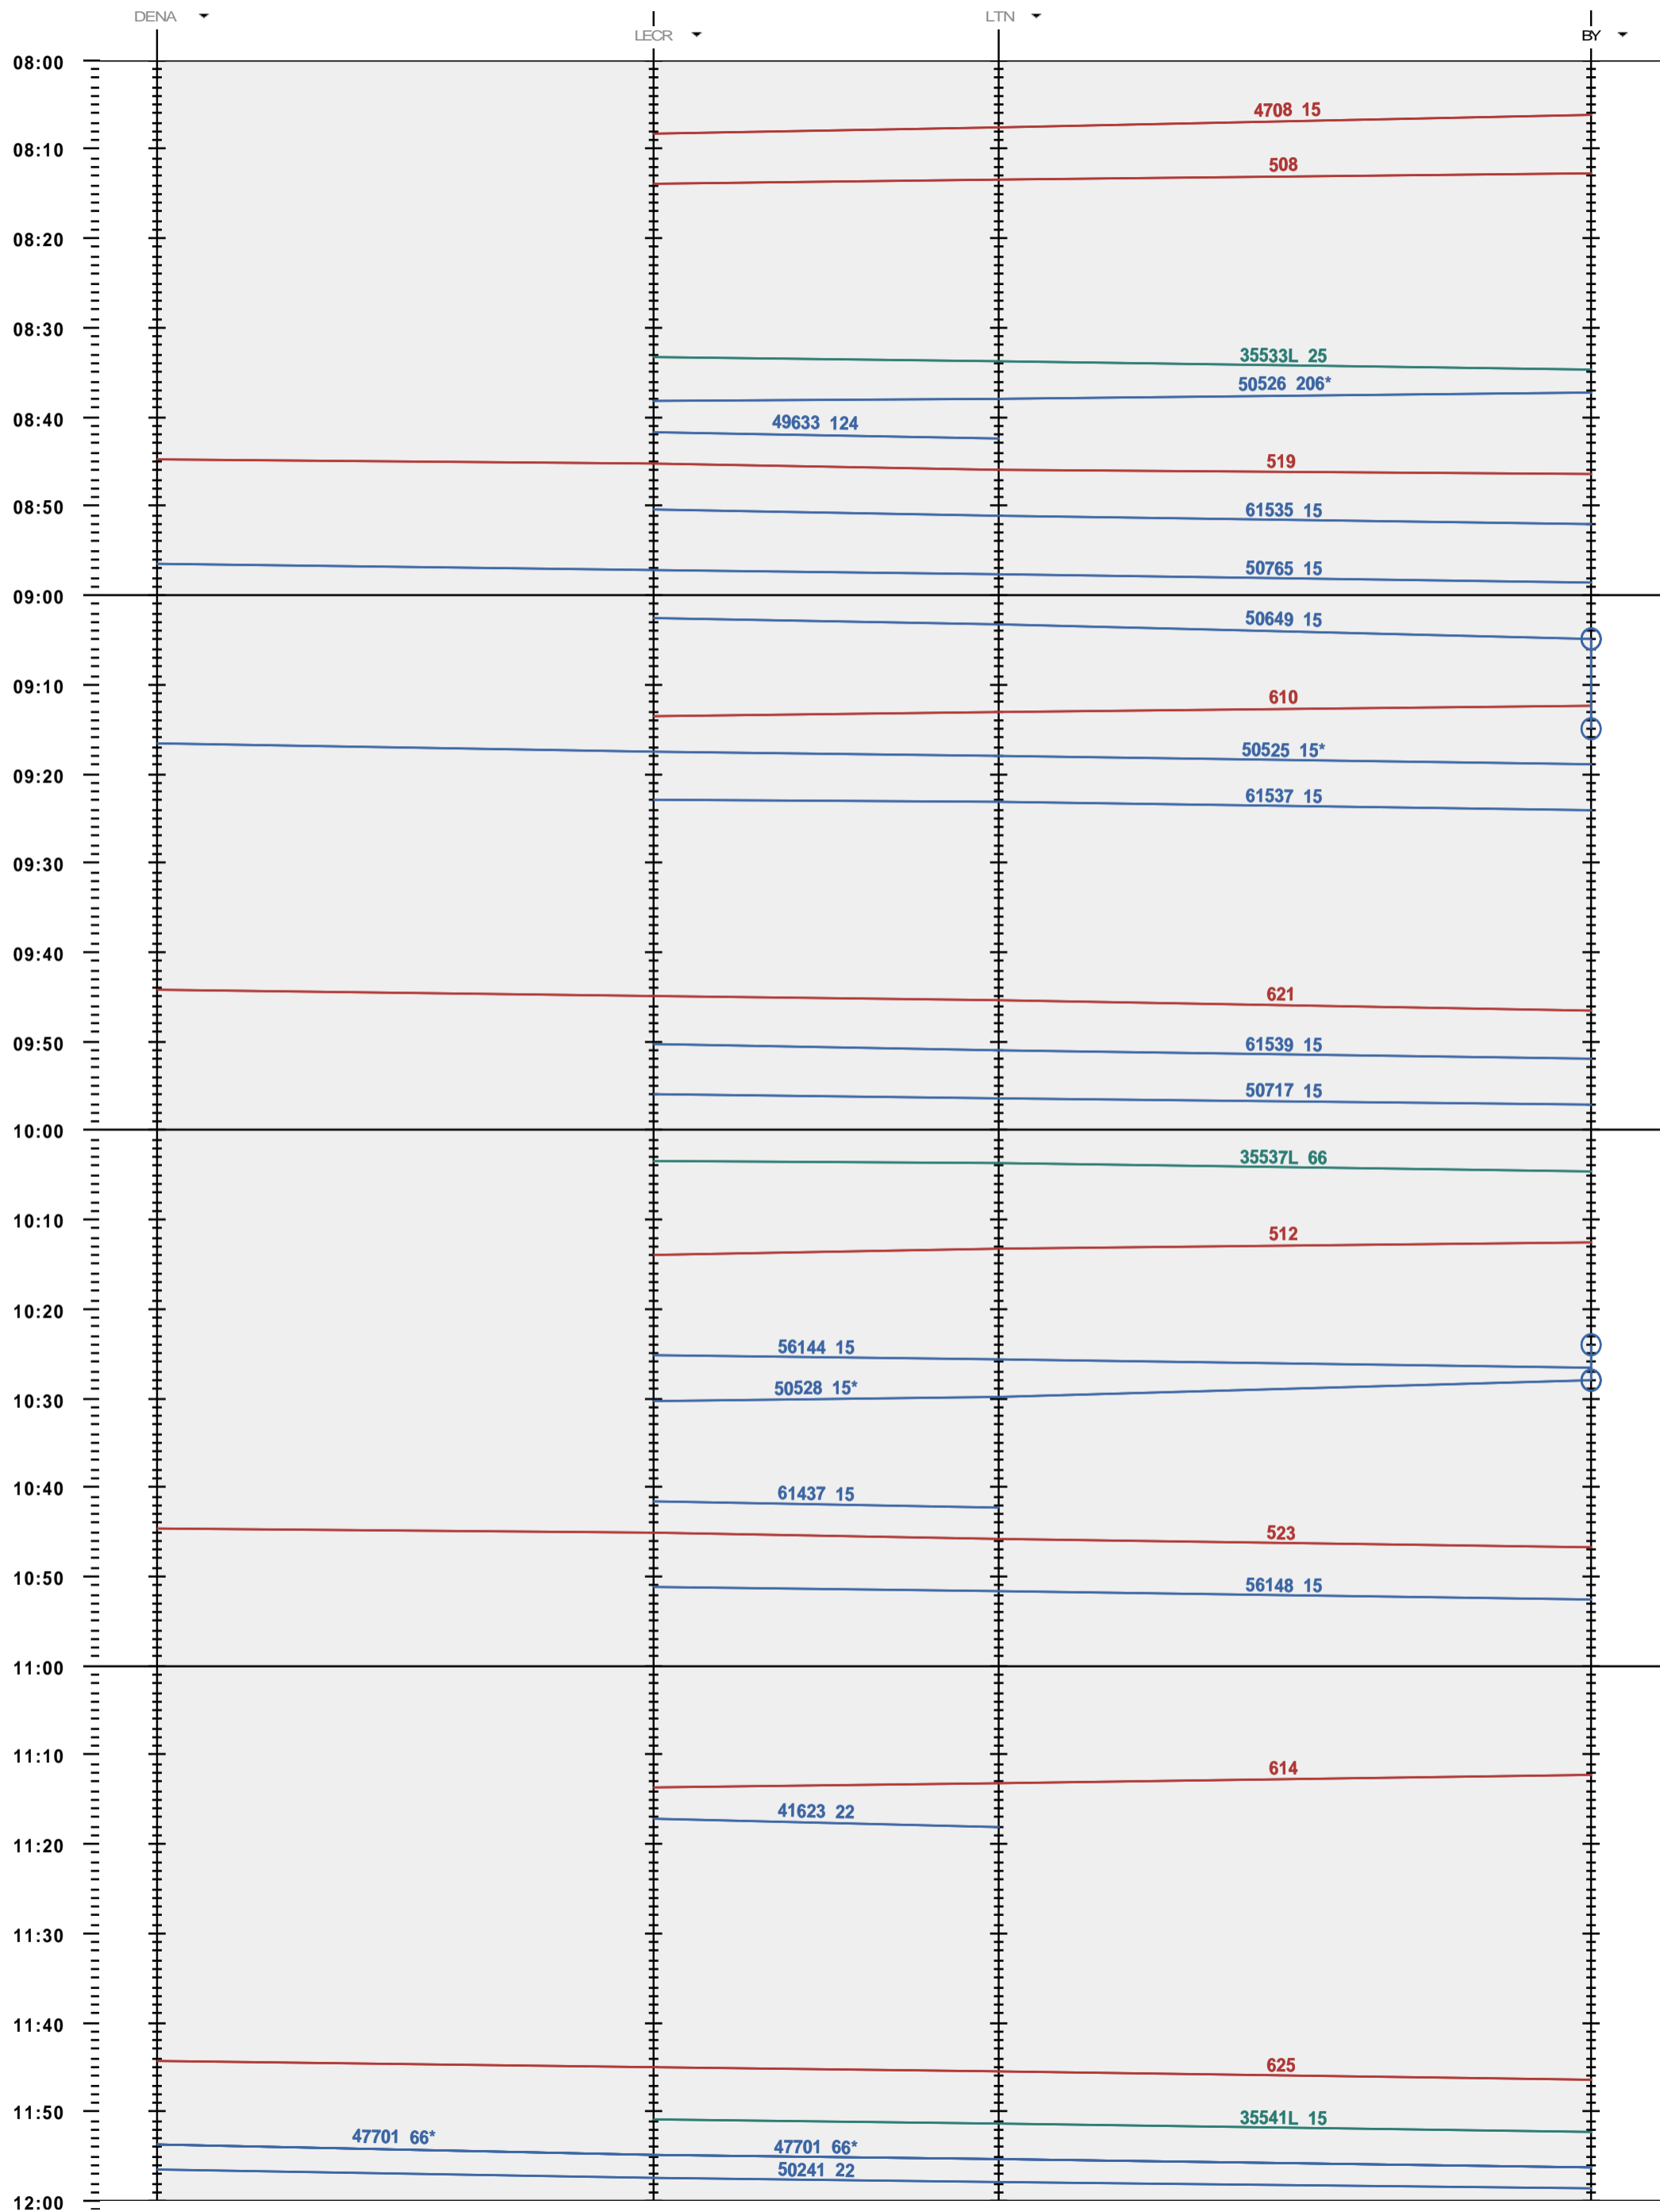

249 - Denges A - 904 LTN - Bussigny

Période d'horaire 2014 (15.12.2013 - 13.12.2014)
 Update 1.0
 Valable dès le 15.12.2013

249 - Denges A - 904 LTN - Bussigny

Période d'horaire 2014 (15.12.2013 - 13.12.2014)
 Update 1.0
 Valable dès le 15.12.2013

249 - Denges A - 904 LTN - Bussigny

Période d'horaire 2014 (15.12.2013 - 13.12.2014)
 Update 1.0
 Valable dès le 15.12.2013