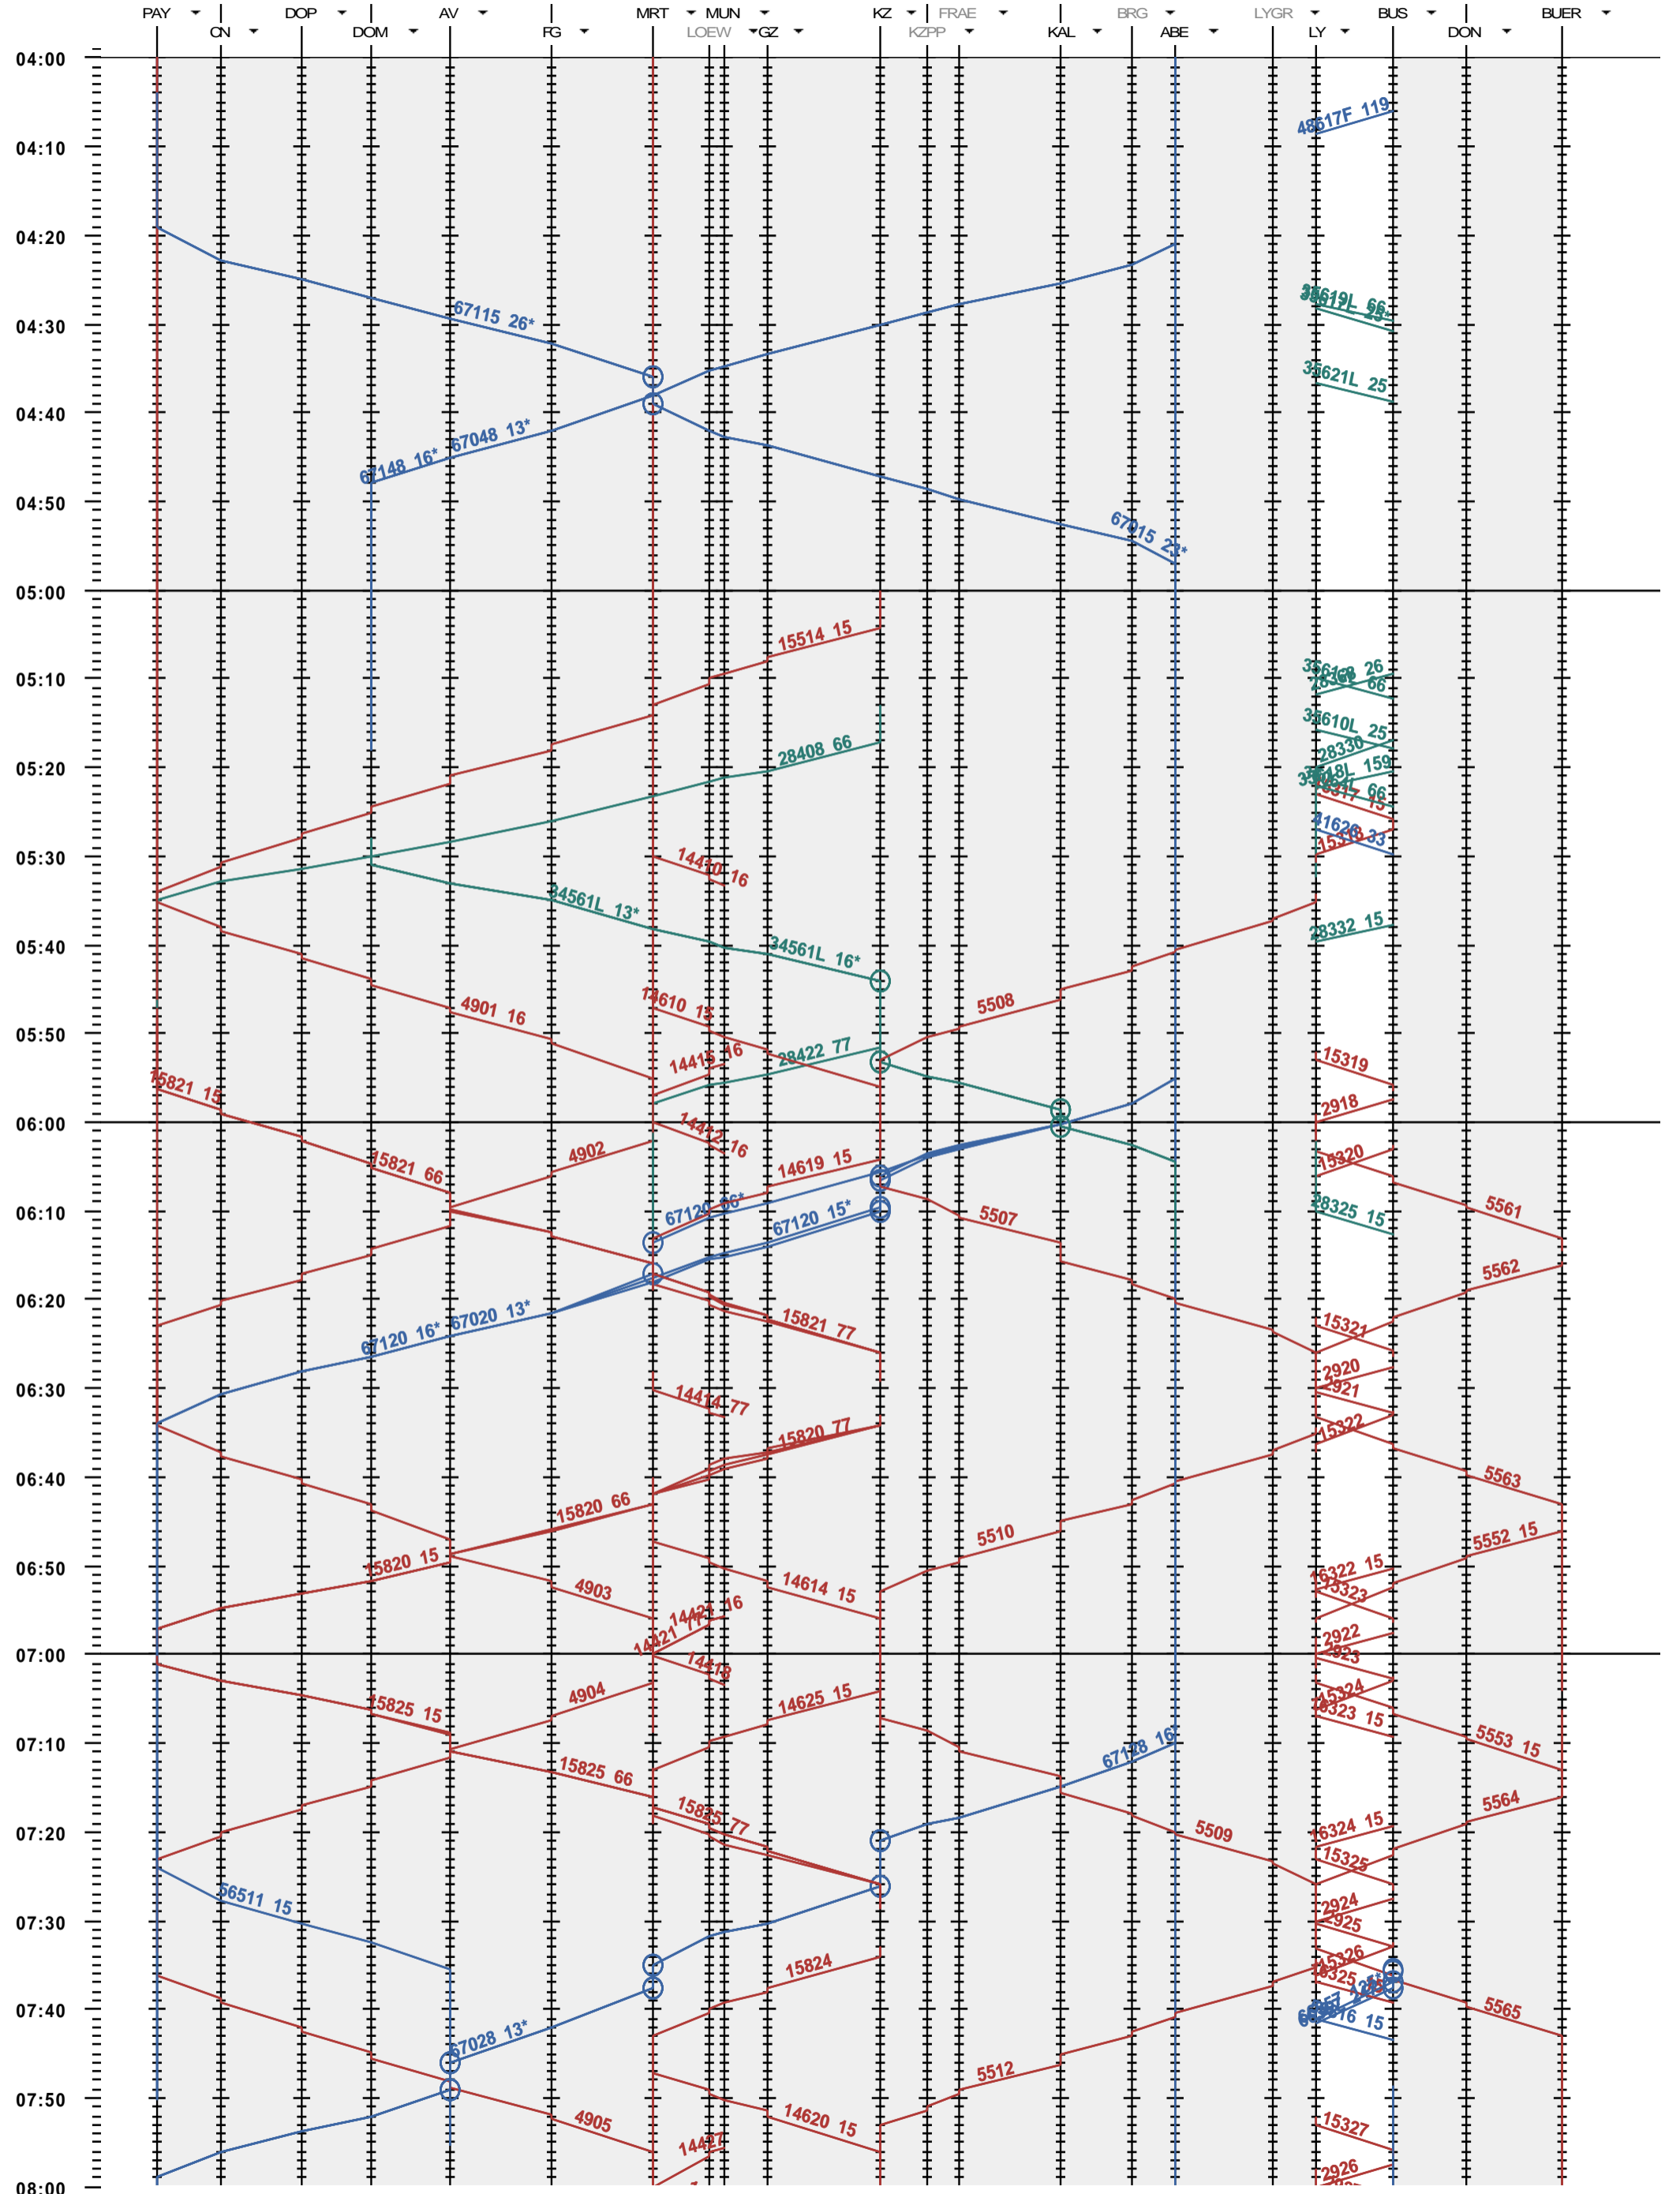

252 - Payerne - Lyss - Büren an der Aare

Période d'horaire 2014 (15.12.2013 - 13.12.2014)
 Update 1.0
 Valable dès le 15.12.2013

252 - Payerne - Lyss - Büren an der Aare

Période d'horaire 2014 (15.12.2013 - 13.12.2014)
 Update 1.0
 Valable dès le 15.12.2013

252 - Payerne - Lyss - Büren an der Aare

Période d'horaire 2014 (15.12.2013 - 13.12.2014)
 Update 1.0
 Valable dès le 15.12.2013