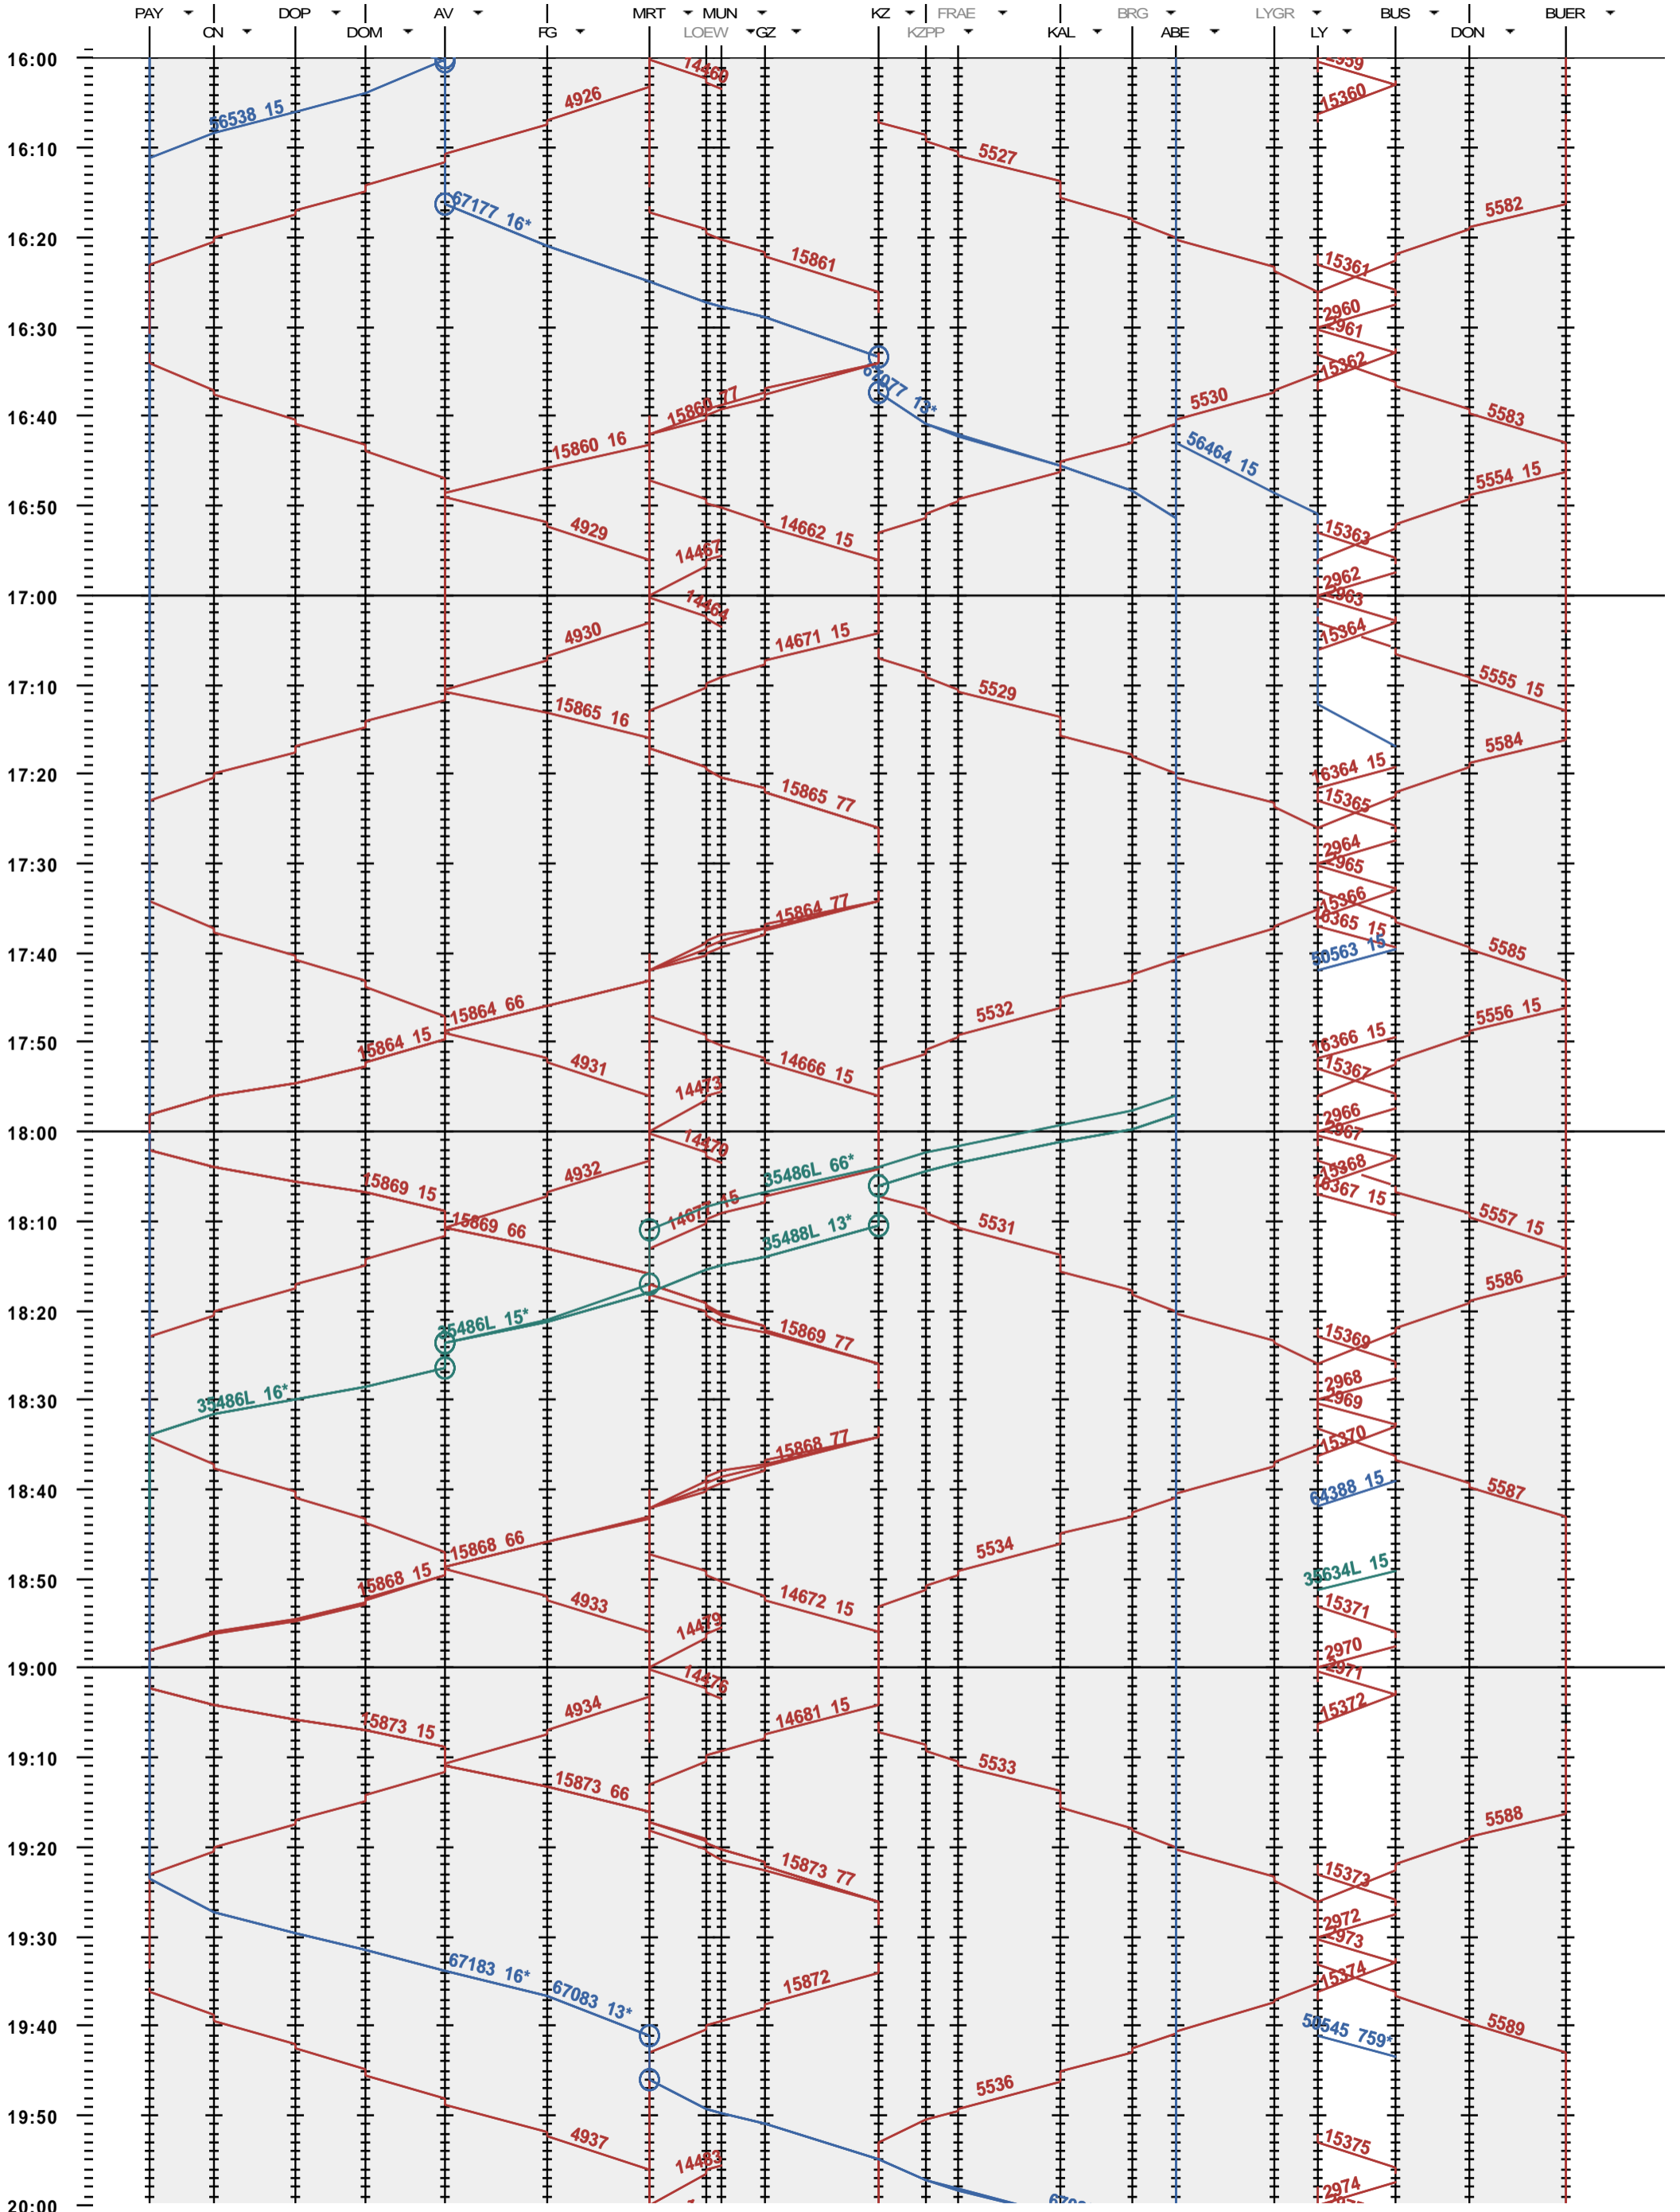

252 - Payerne - Lyss - Büren an der Aare

Période d'horaire 2014 (15.12.2013 - 13.12.2014)
 Update 1.0
 Valable dès le 15.12.2013

252 - Payerne - Lyss - Büren an der Aare

Période d'horaire 2014 (15.12.2013 - 13.12.2014)
 Update 1.0
 Valable dès le 15.12.2013

252 - Payerne - Lyss - Büren an der Aare

Période d'horaire 2014 (15.12.2013 - 13.12.2014)
 Update 1.0
 Valable dès le 15.12.2013