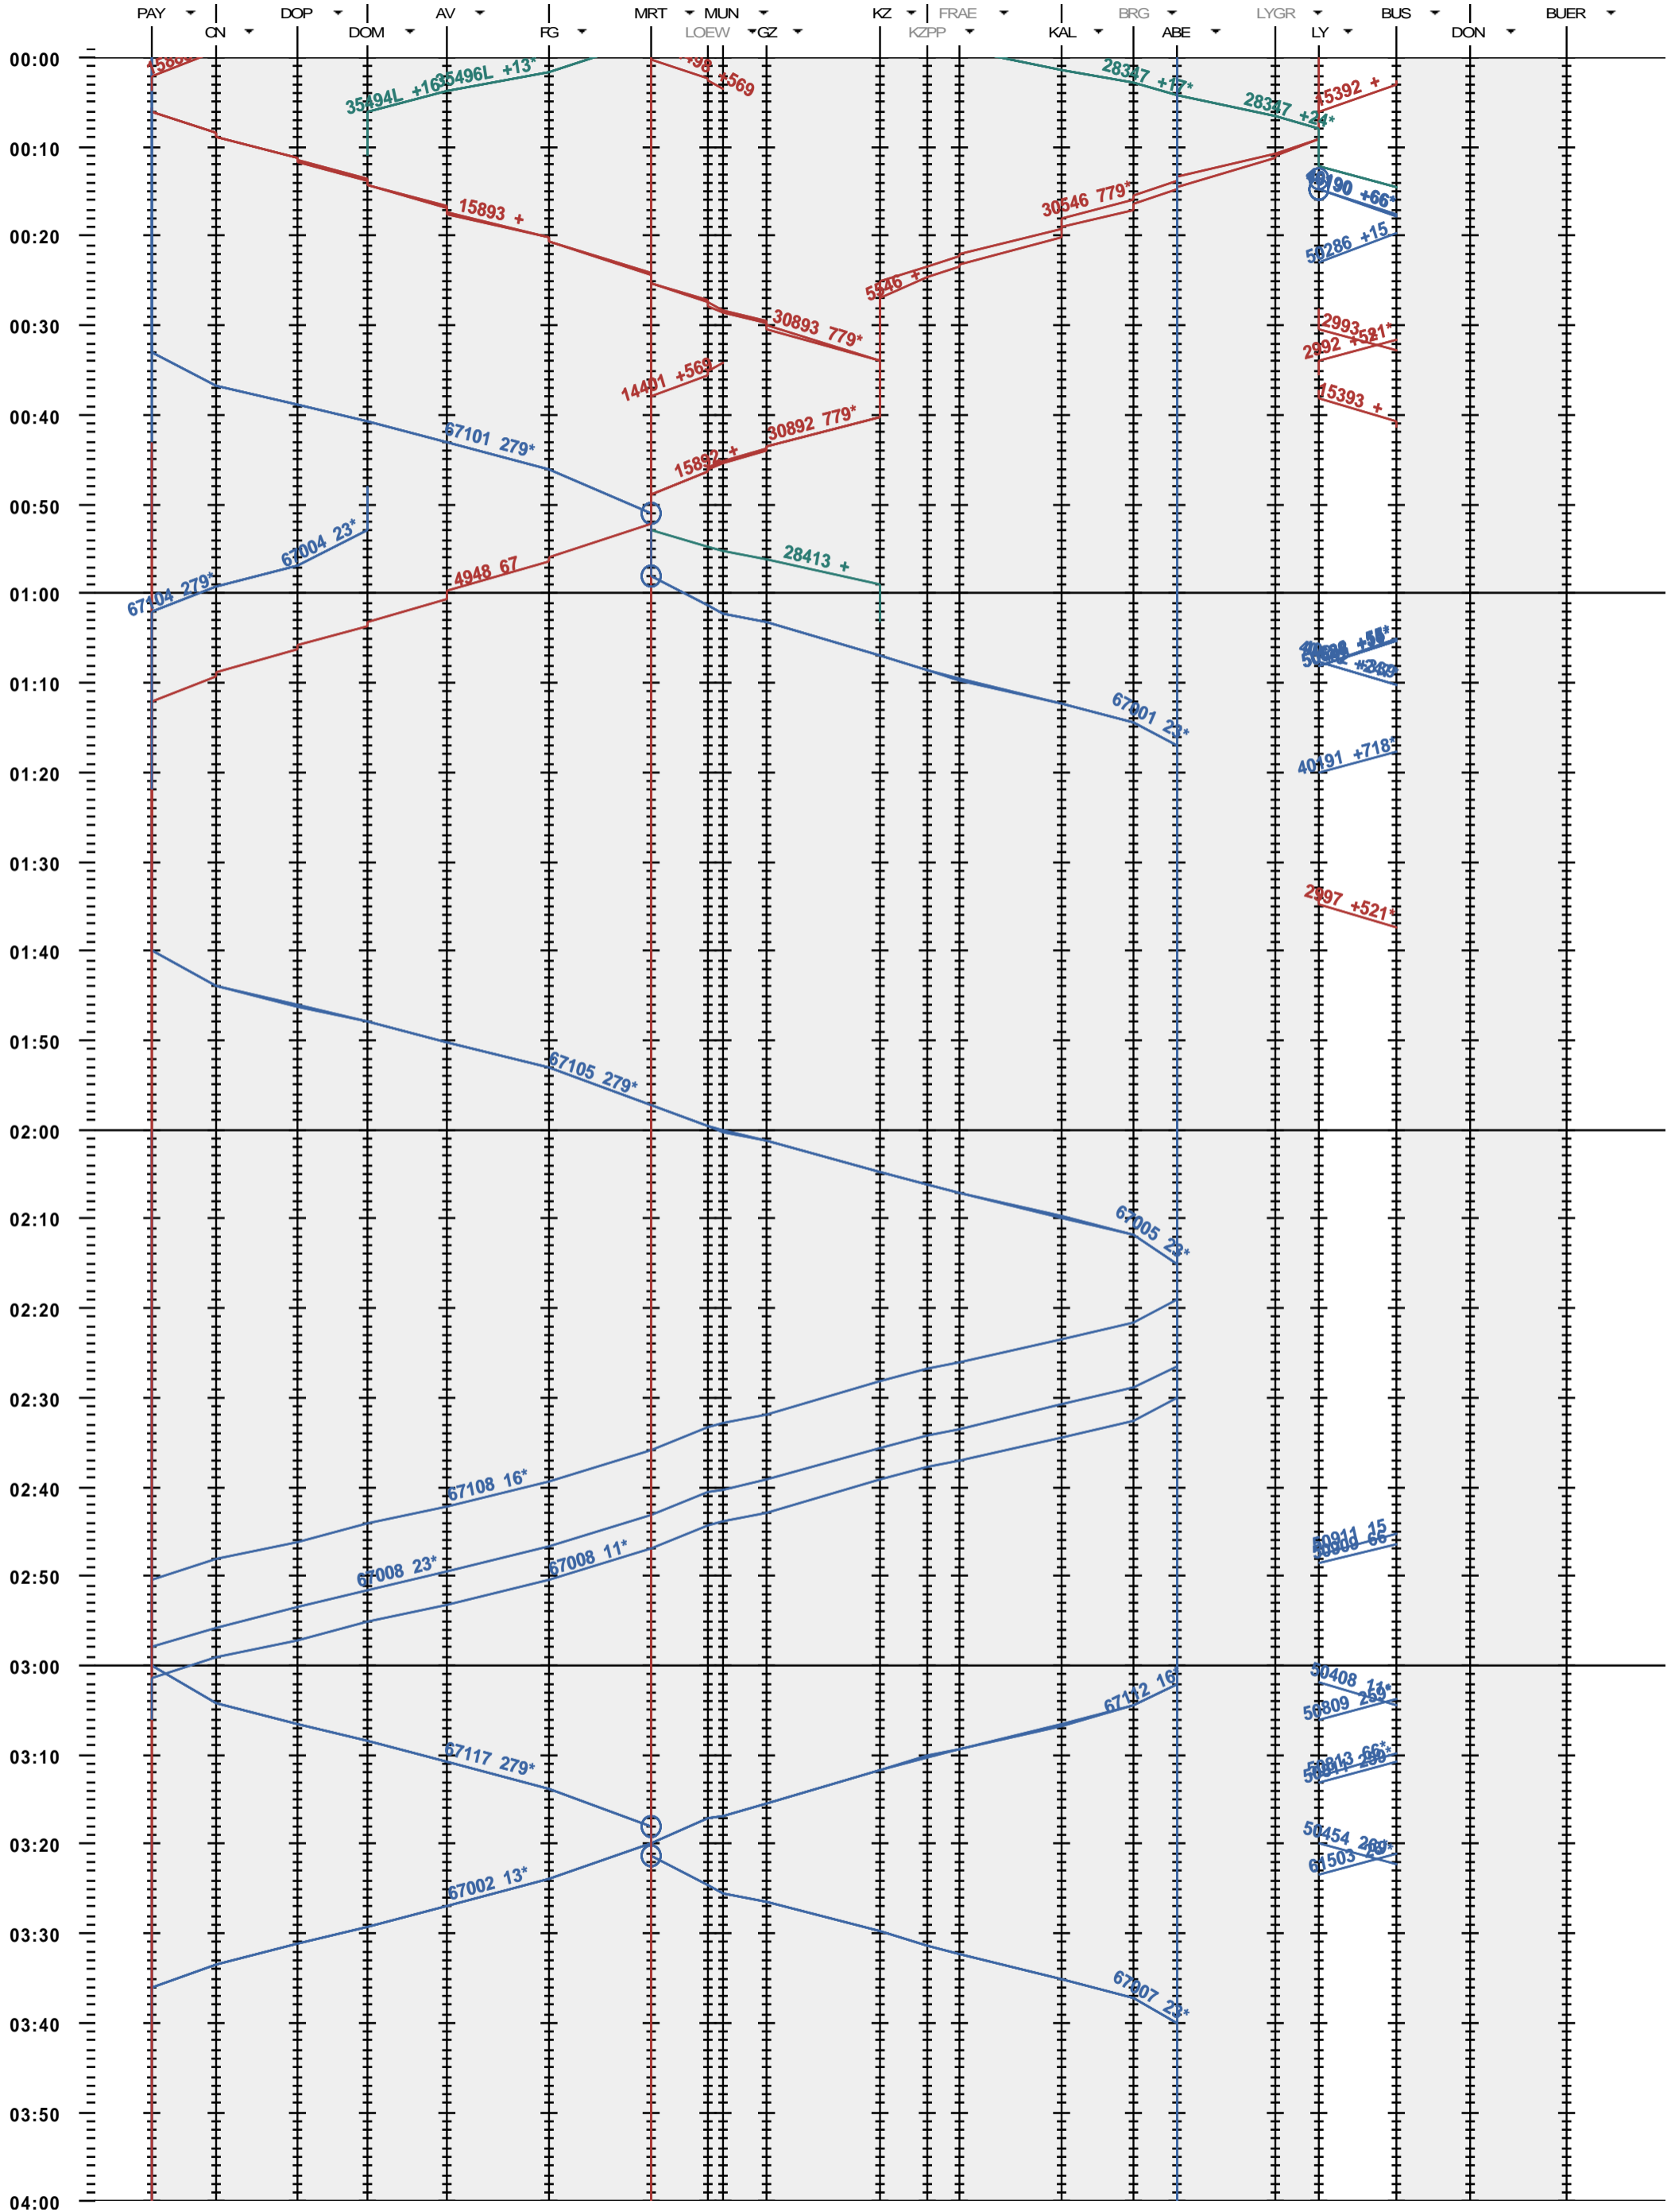

252 - Payerne - Lyss - Büren an der Aare

Période d'horaire 2014 (15.12.2013 - 13.12.2014)
 Update 1.0
 Valable dès le 15.12.2013

252 - Payerne - Lyss - Büren an der Aare

Période d'horaire 2014 (15.12.2013 - 13.12.2014)
 Update 1.0
 Valable dès le 15.12.2013

252 - Payerne - Lyss - Büren an der Aare

Période d'horaire 2014 (15.12.2013 - 13.12.2014)
 Update 1.0
 Valable dès le 15.12.2013