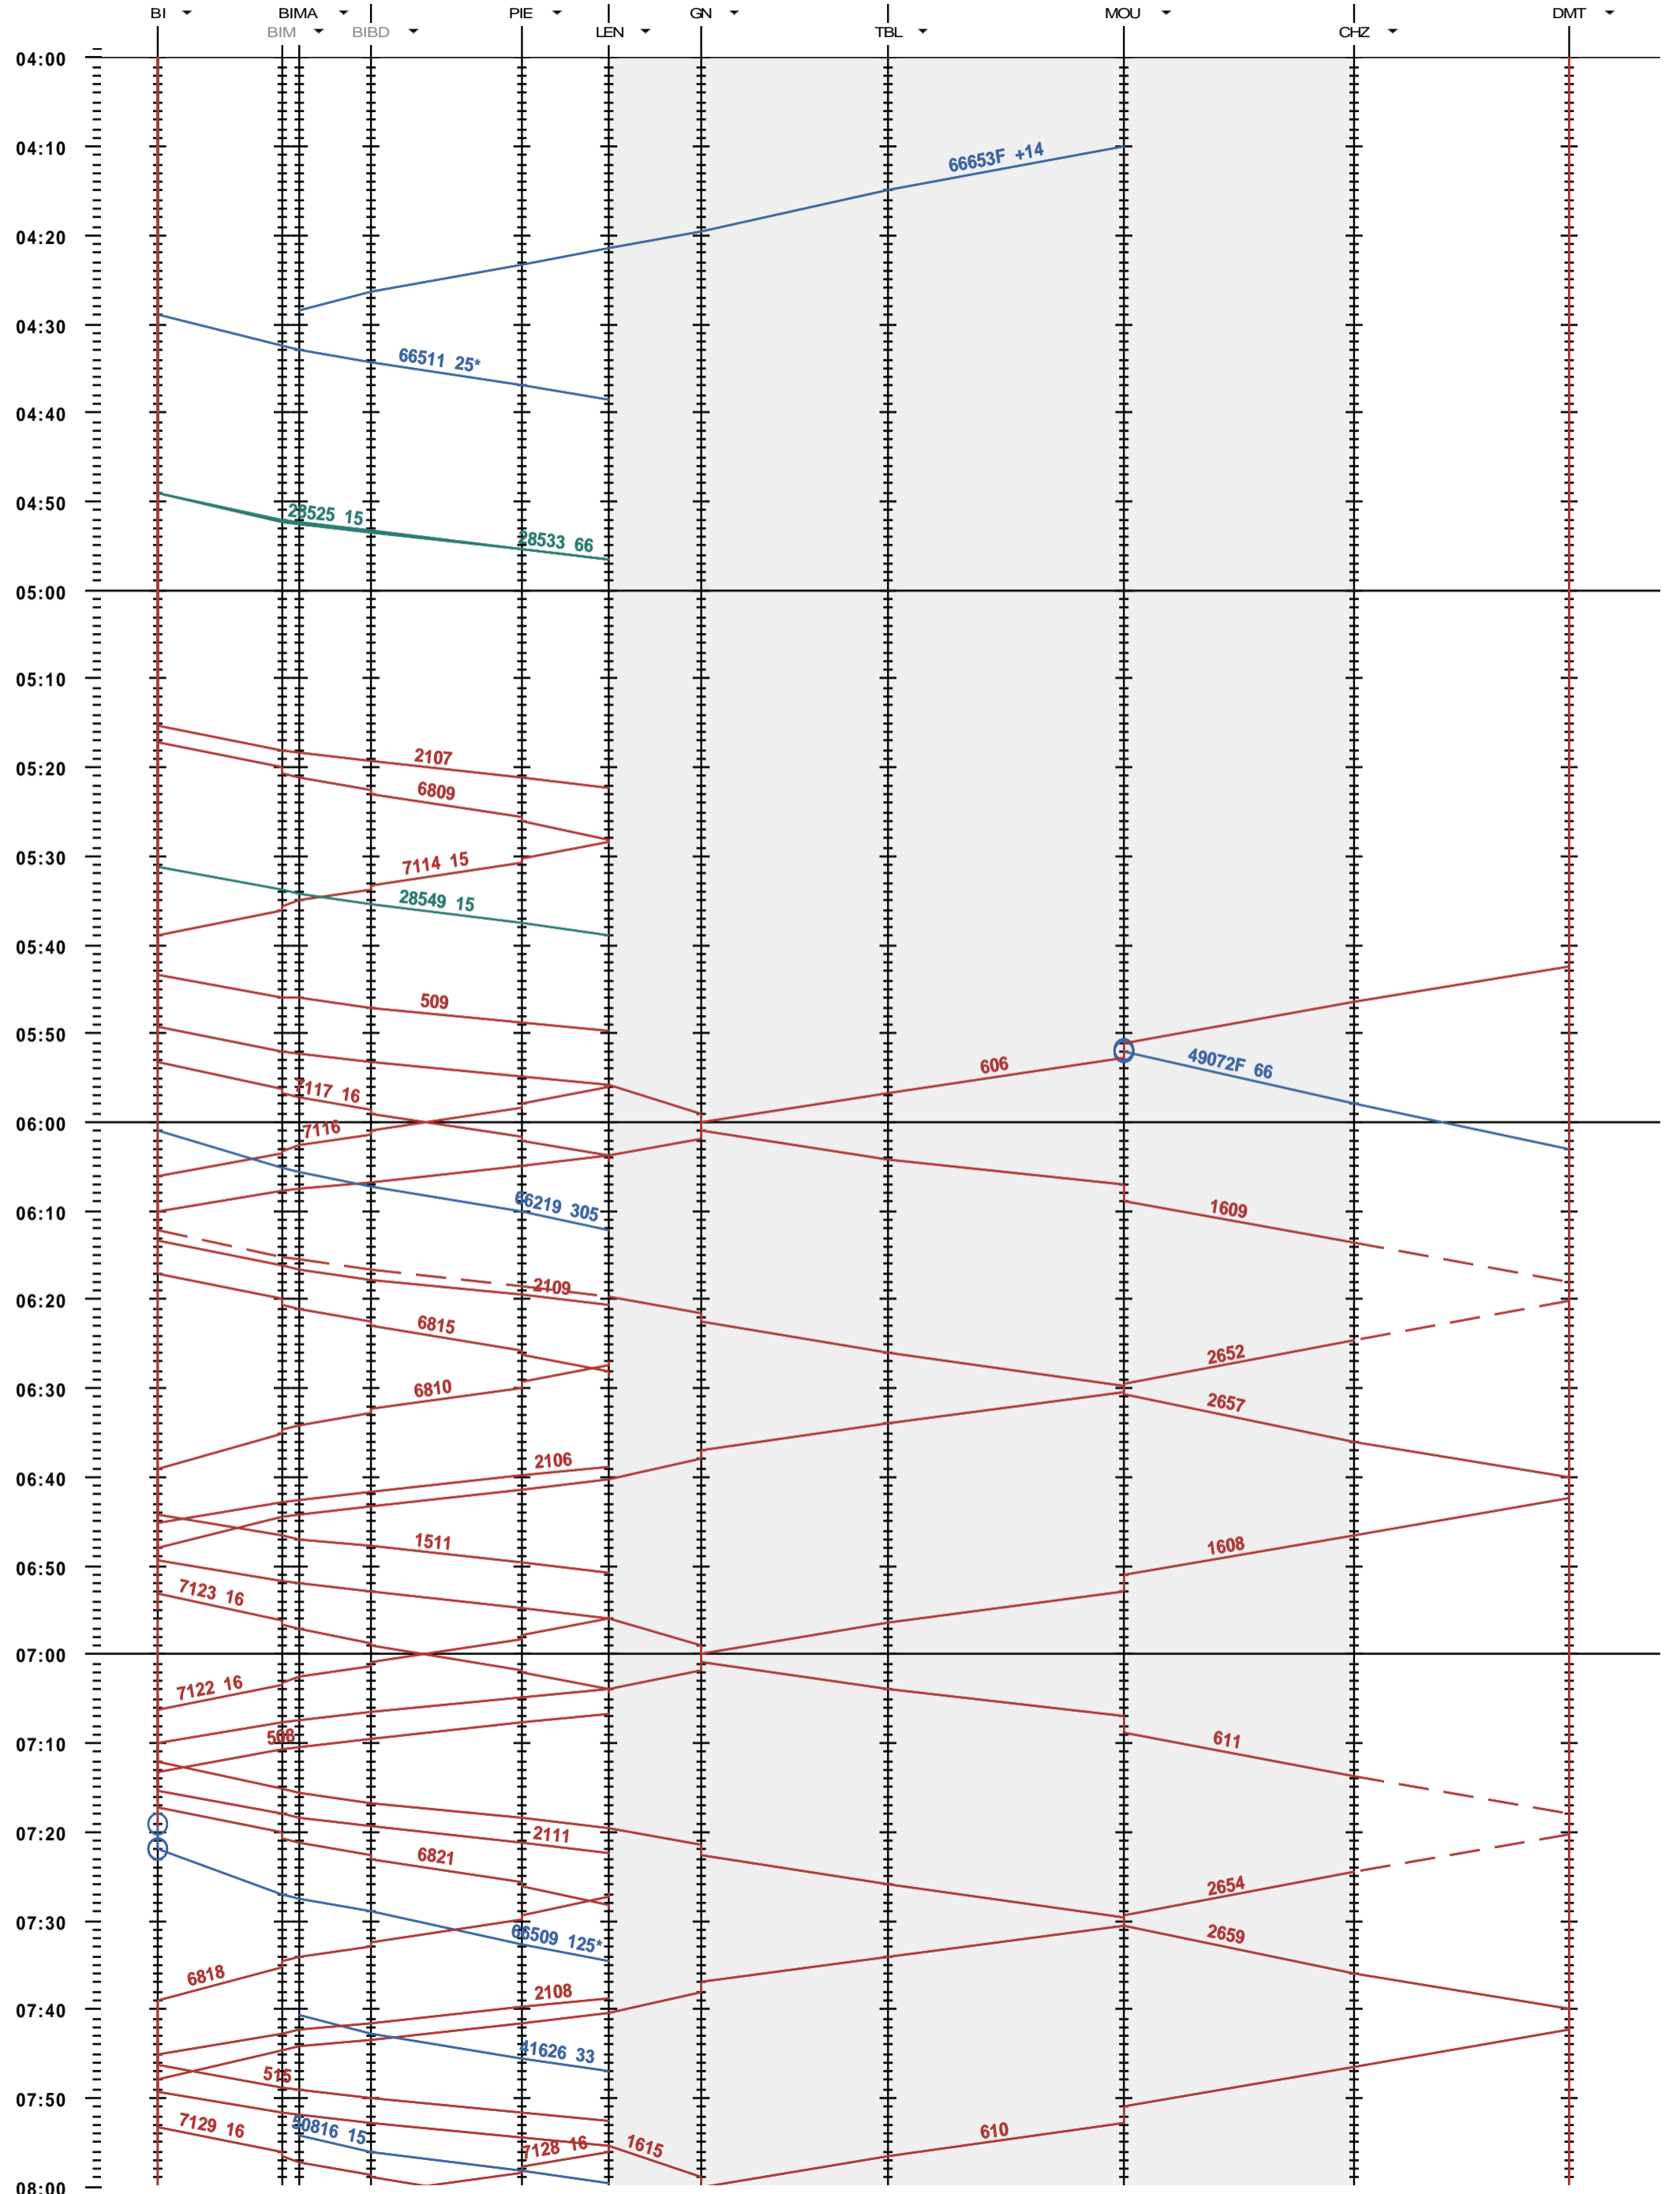

291 - Biel/Bienne - Grenchen Nord - Delémont

Période d'horaire 2014 (15.12.2013 - 13.12.2014)  
 Update 1.0  
 Valable dès le 15.12.2013

291 - Biel/Bienne - Grenchen Nord - Delémont

Période d'horaire 2014 (15.12.2013 - 13.12.2014)  
 Update 1.0  
 Valable dès le 15.12.2013