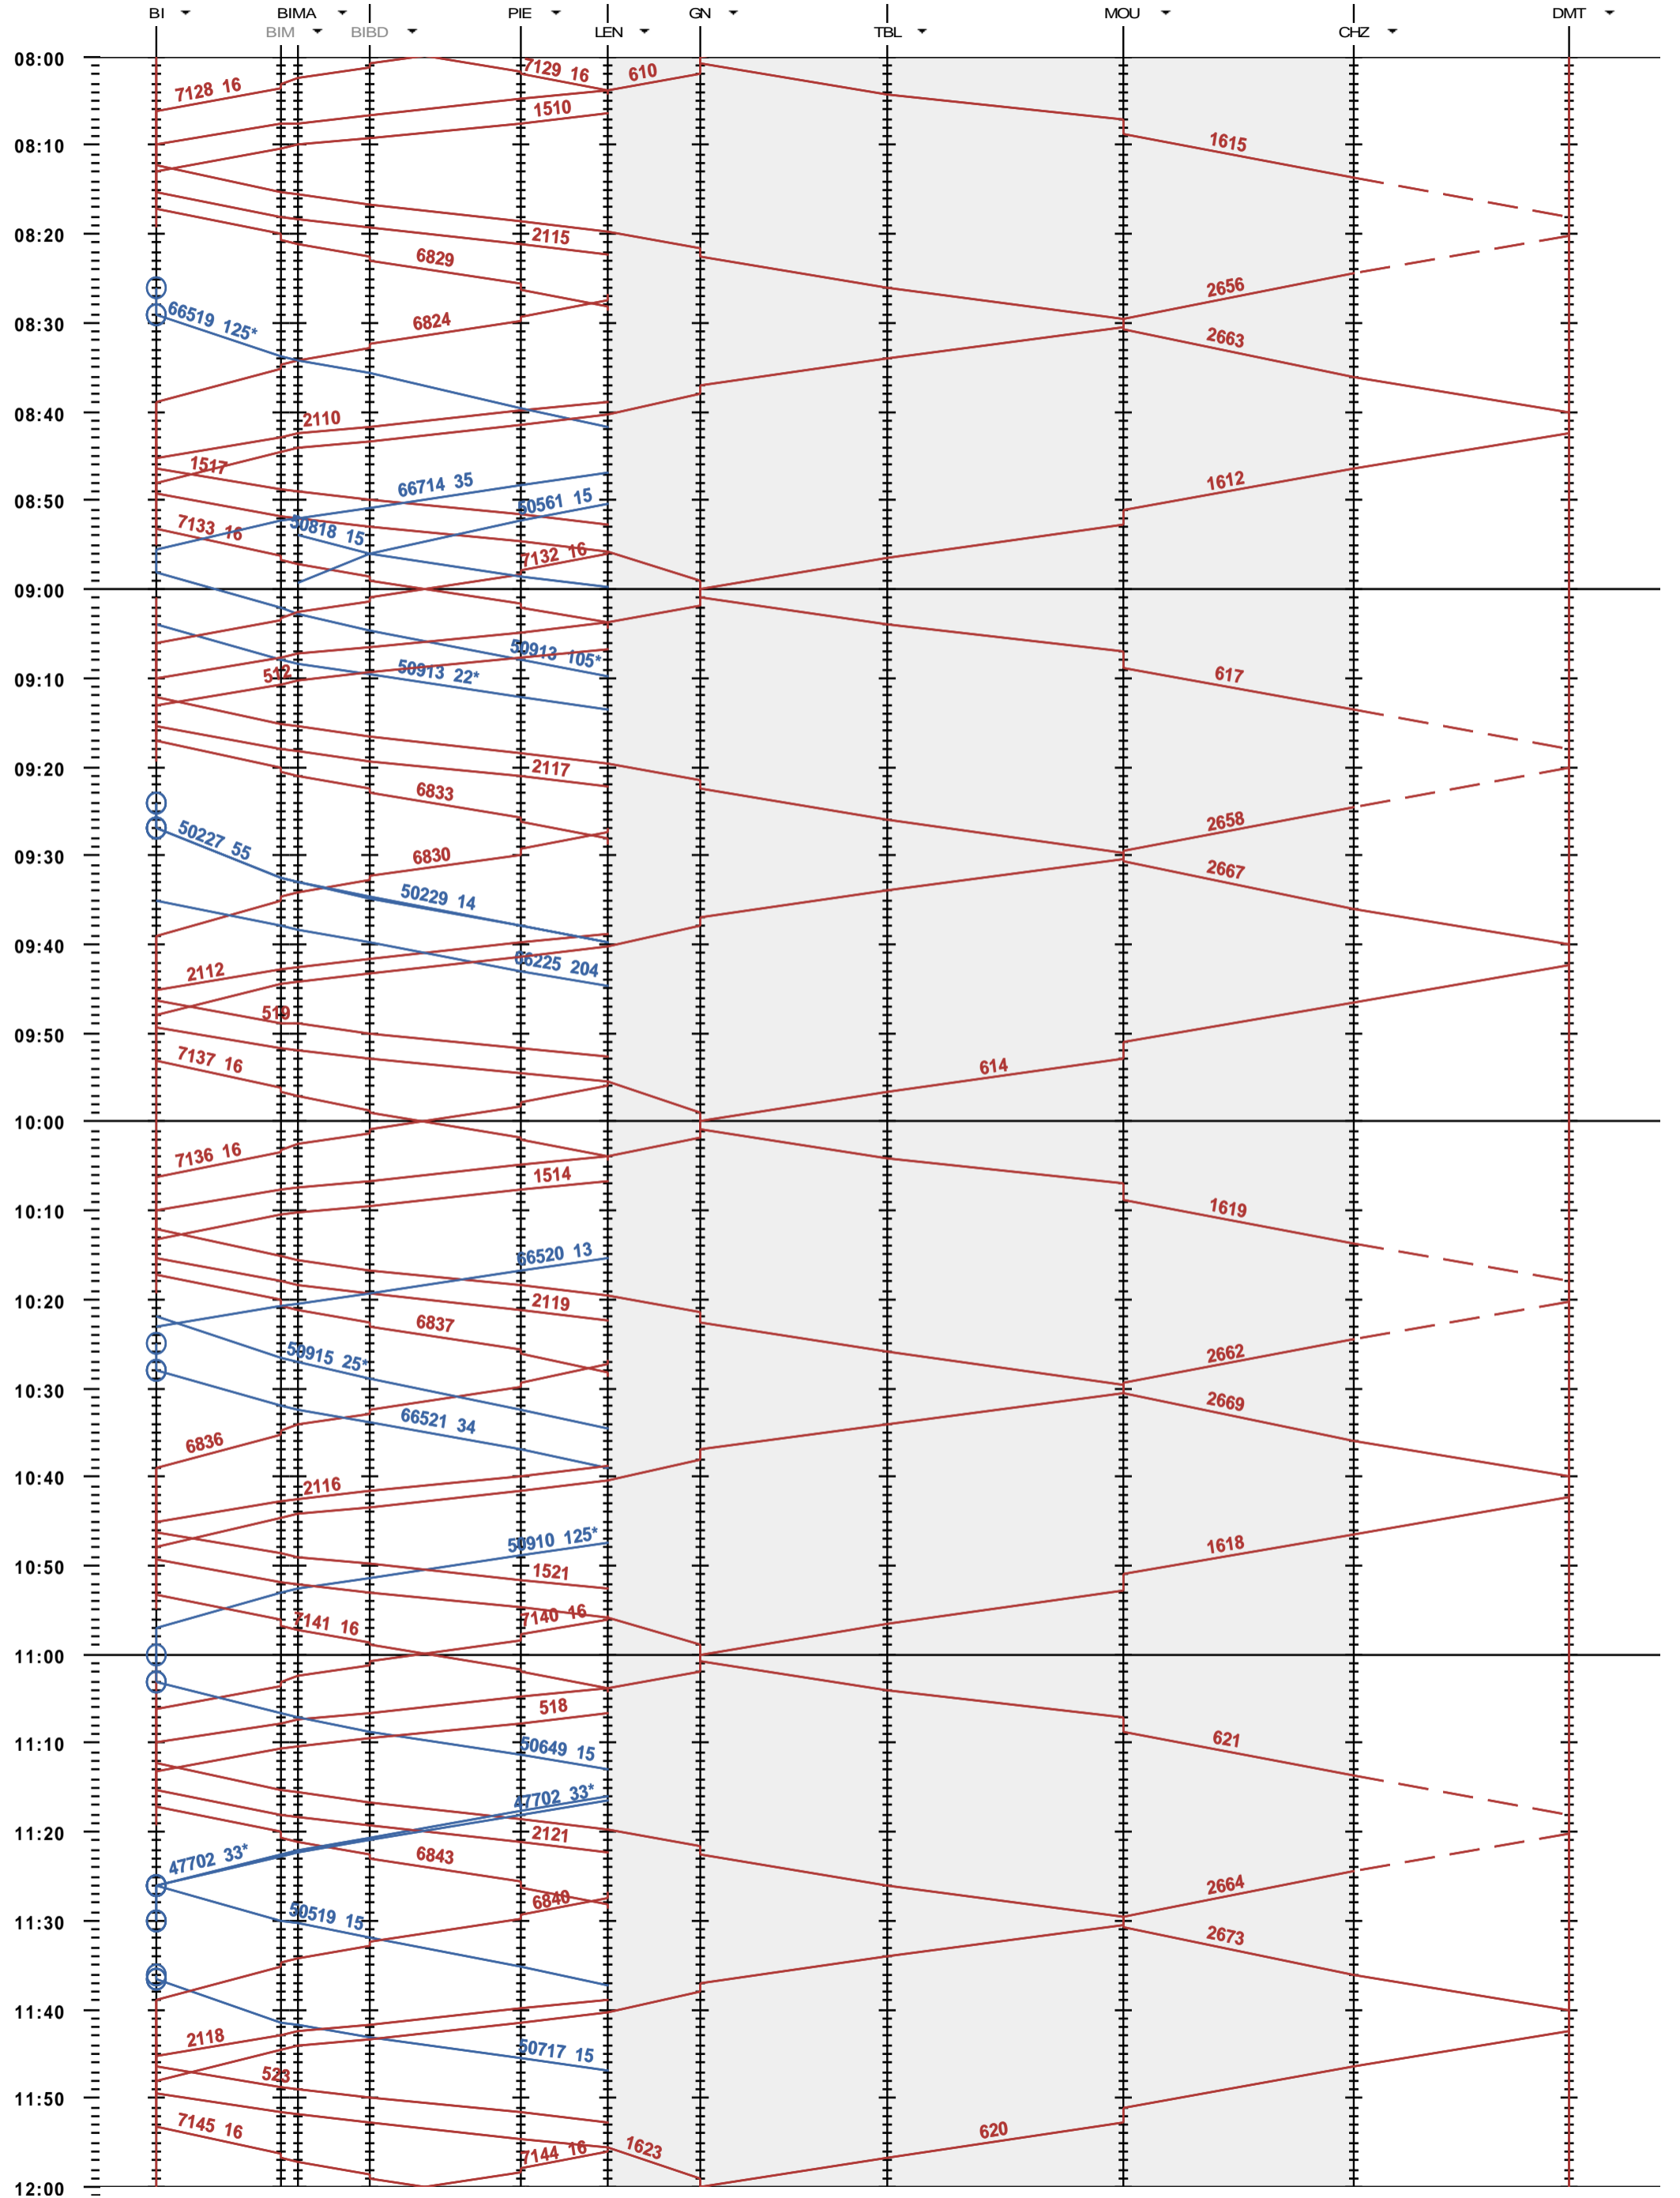

291 - Biel/Bienne - Grenchen Nord - Delémont

Période d'horaire 2014 (15.12.2013 - 13.12.2014)  
 Update 1.0  
 Valable dès le 15.12.2013

291 - Biel/Bienne - Grenchen Nord - Delémont

Période d'horaire 2014 (15.12.2013 - 13.12.2014)  
 Update 1.0  
 Valable dès le 15.12.2013