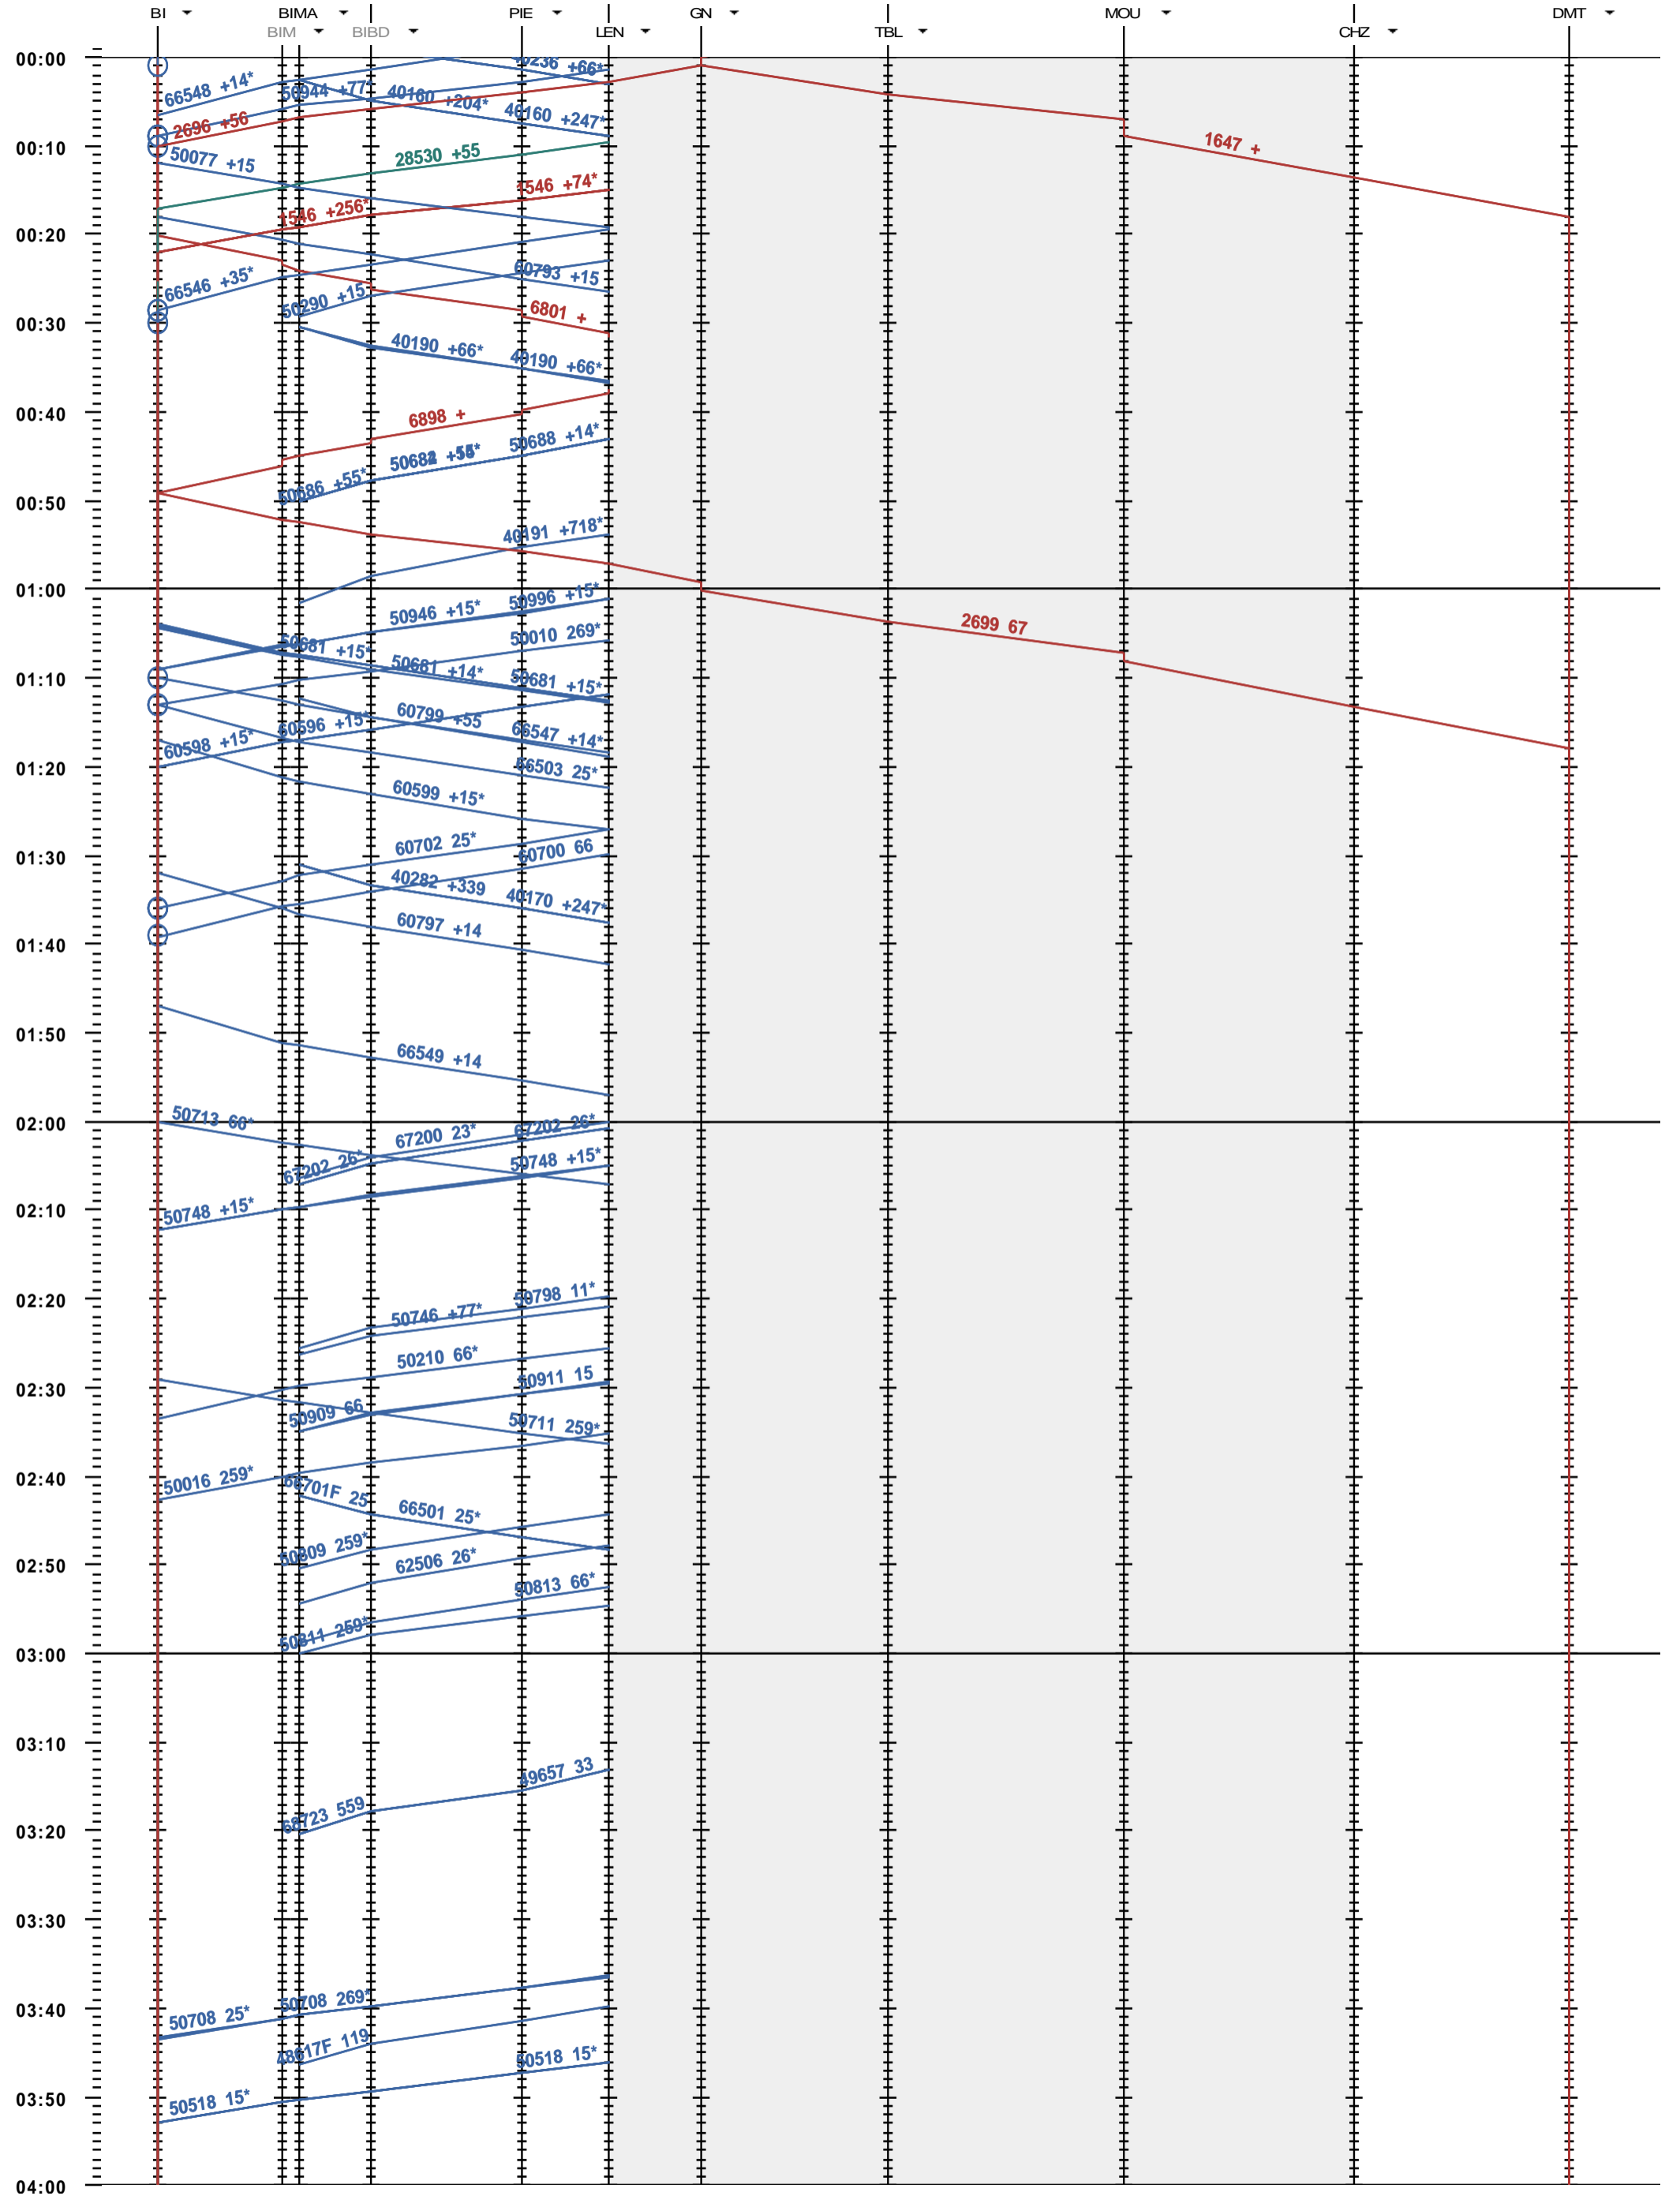

291 - Biel/Bienne - Grenchen Nord - Delémont

Période d'horaire 2014 (15.12.2013 - 13.12.2014)  
 Update 1.0  
 Valable dès le 15.12.2013

291 - Biel/Bienne - Grenchen Nord - Delémont

Période d'horaire 2014 (15.12.2013 - 13.12.2014)  
 Update 1.0  
 Valable dès le 15.12.2013