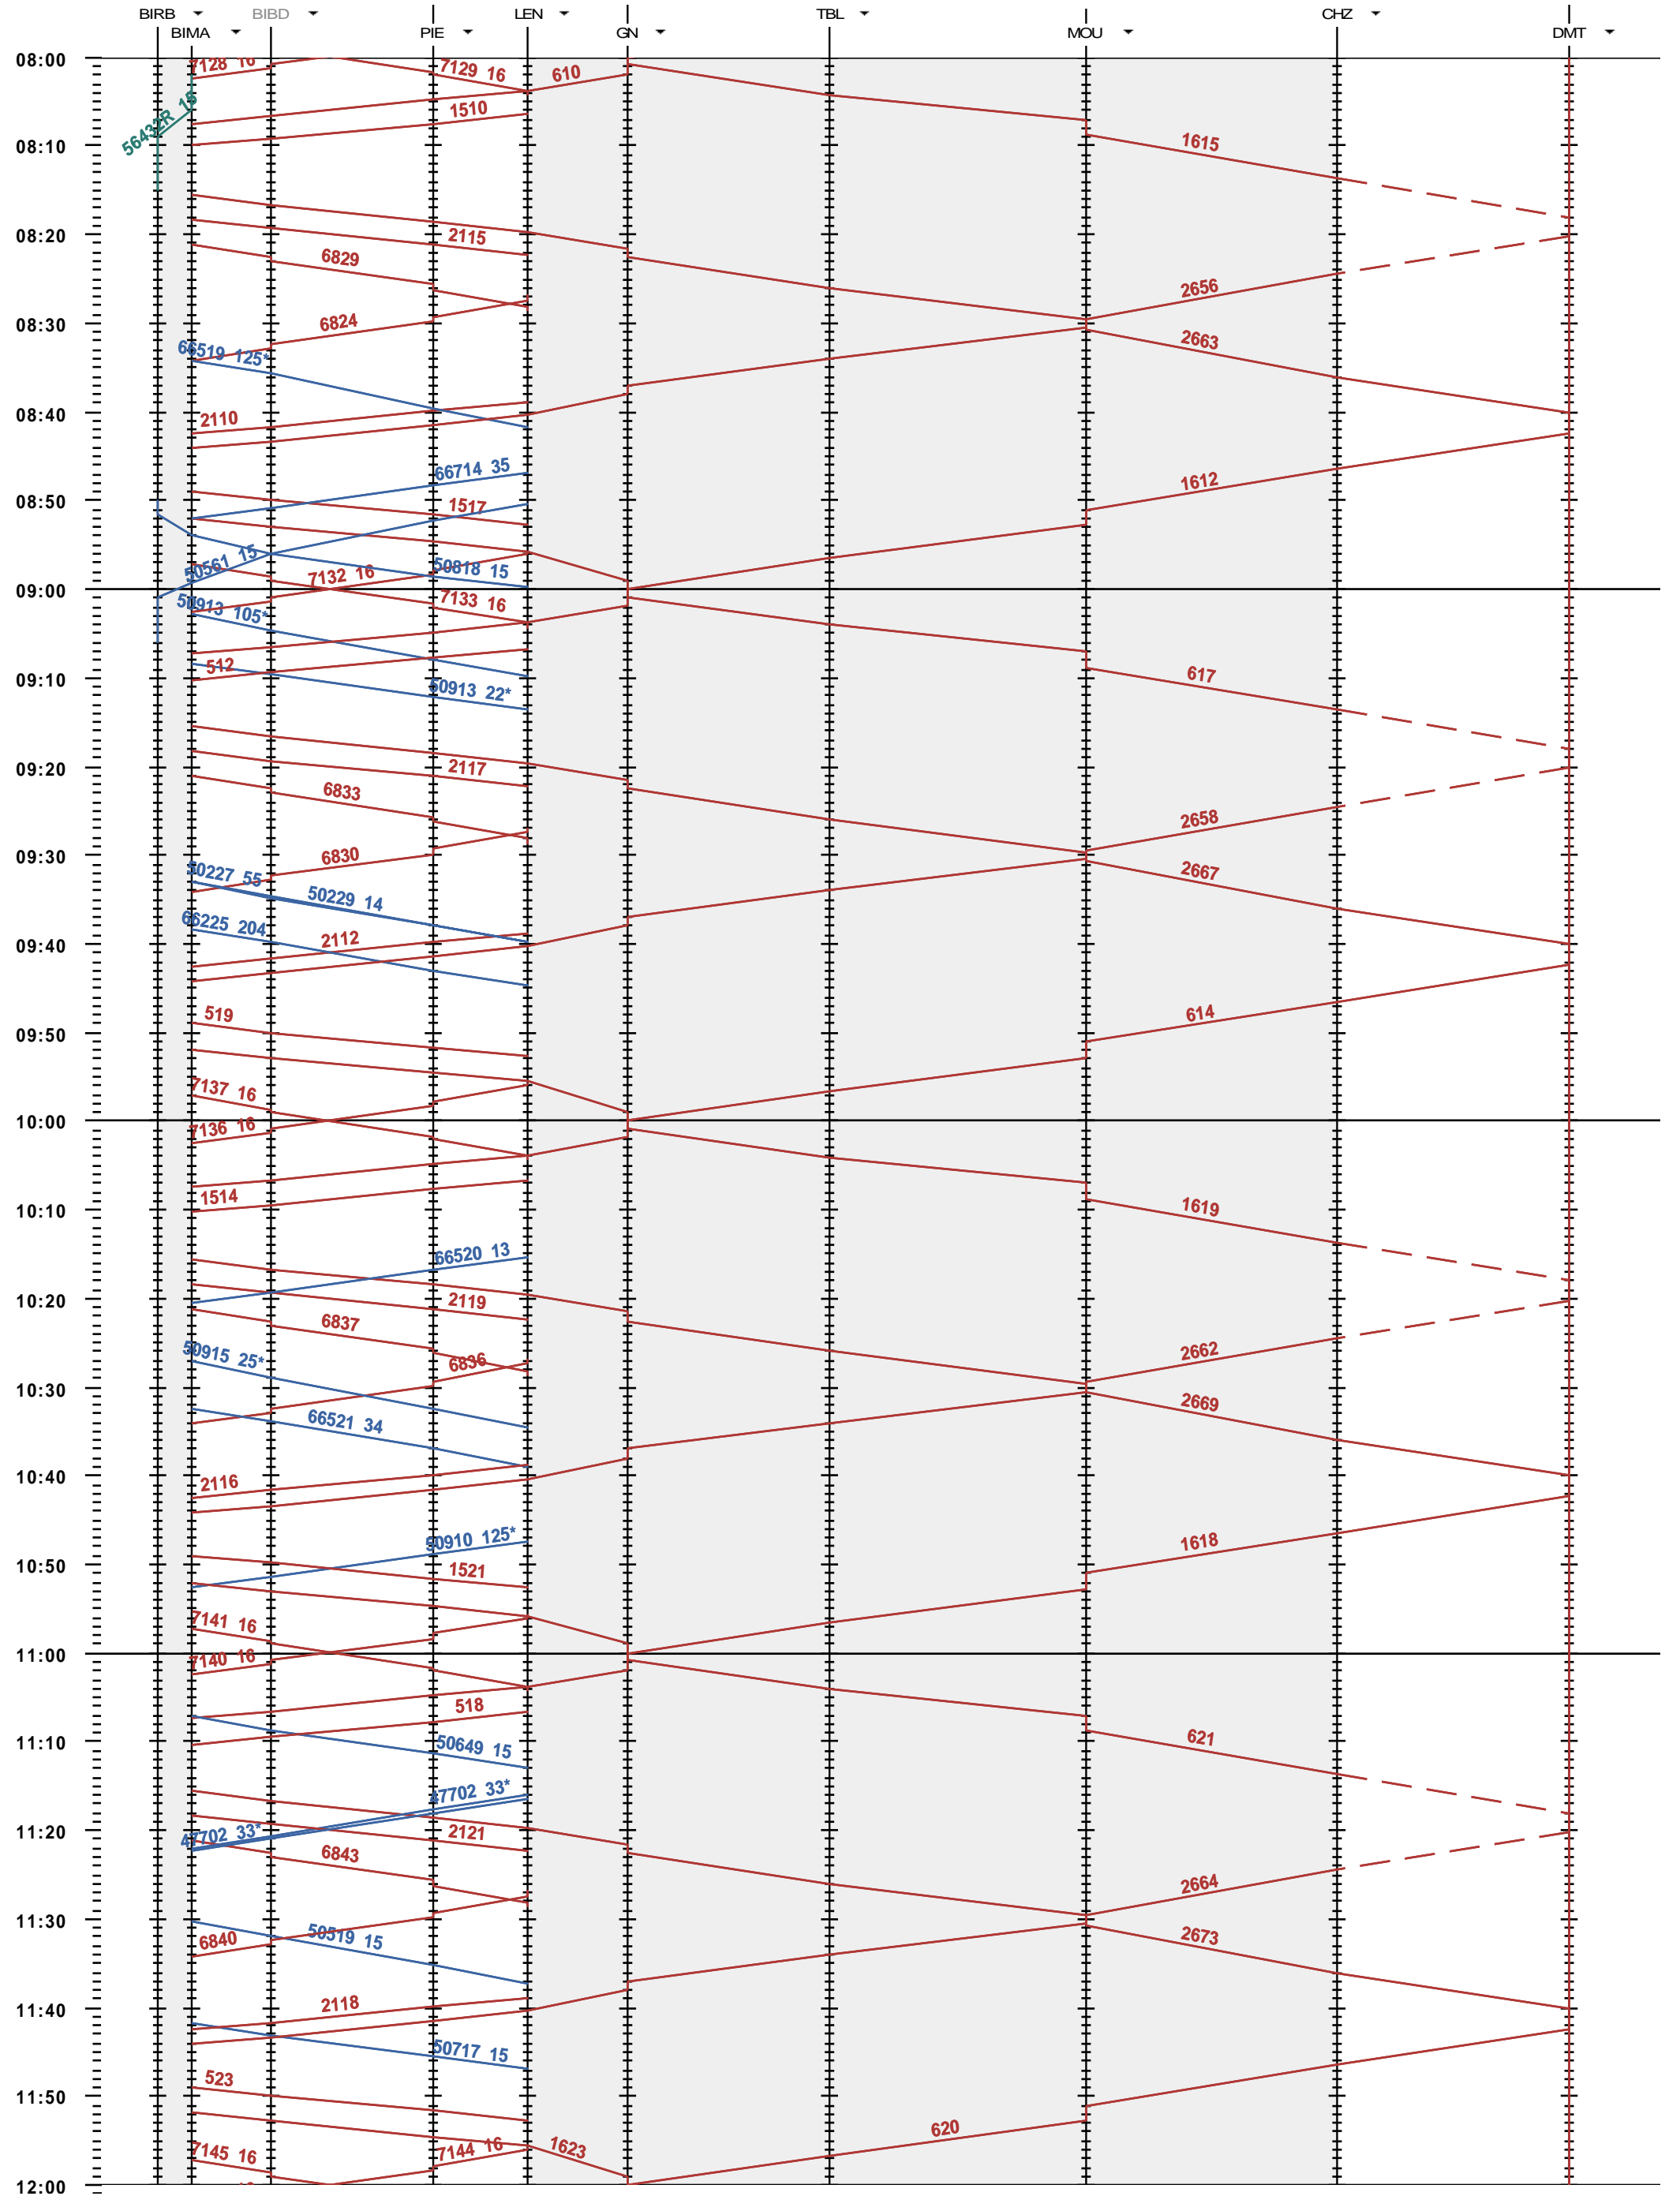

292 - Biel/Bienne RB - Grenchen Nord - Delémont

Période d'horaire 2014 (15.12.2013 - 13.12.2014)
 Update 1.0
 Valable dès le 15.12.2013

292 - Biel/Bienne RB - Grenchen Nord - Delémont

Période d'horaire 2014 (15.12.2013 - 13.12.2014)
 Update 1.0
 Valable dès le 15.12.2013