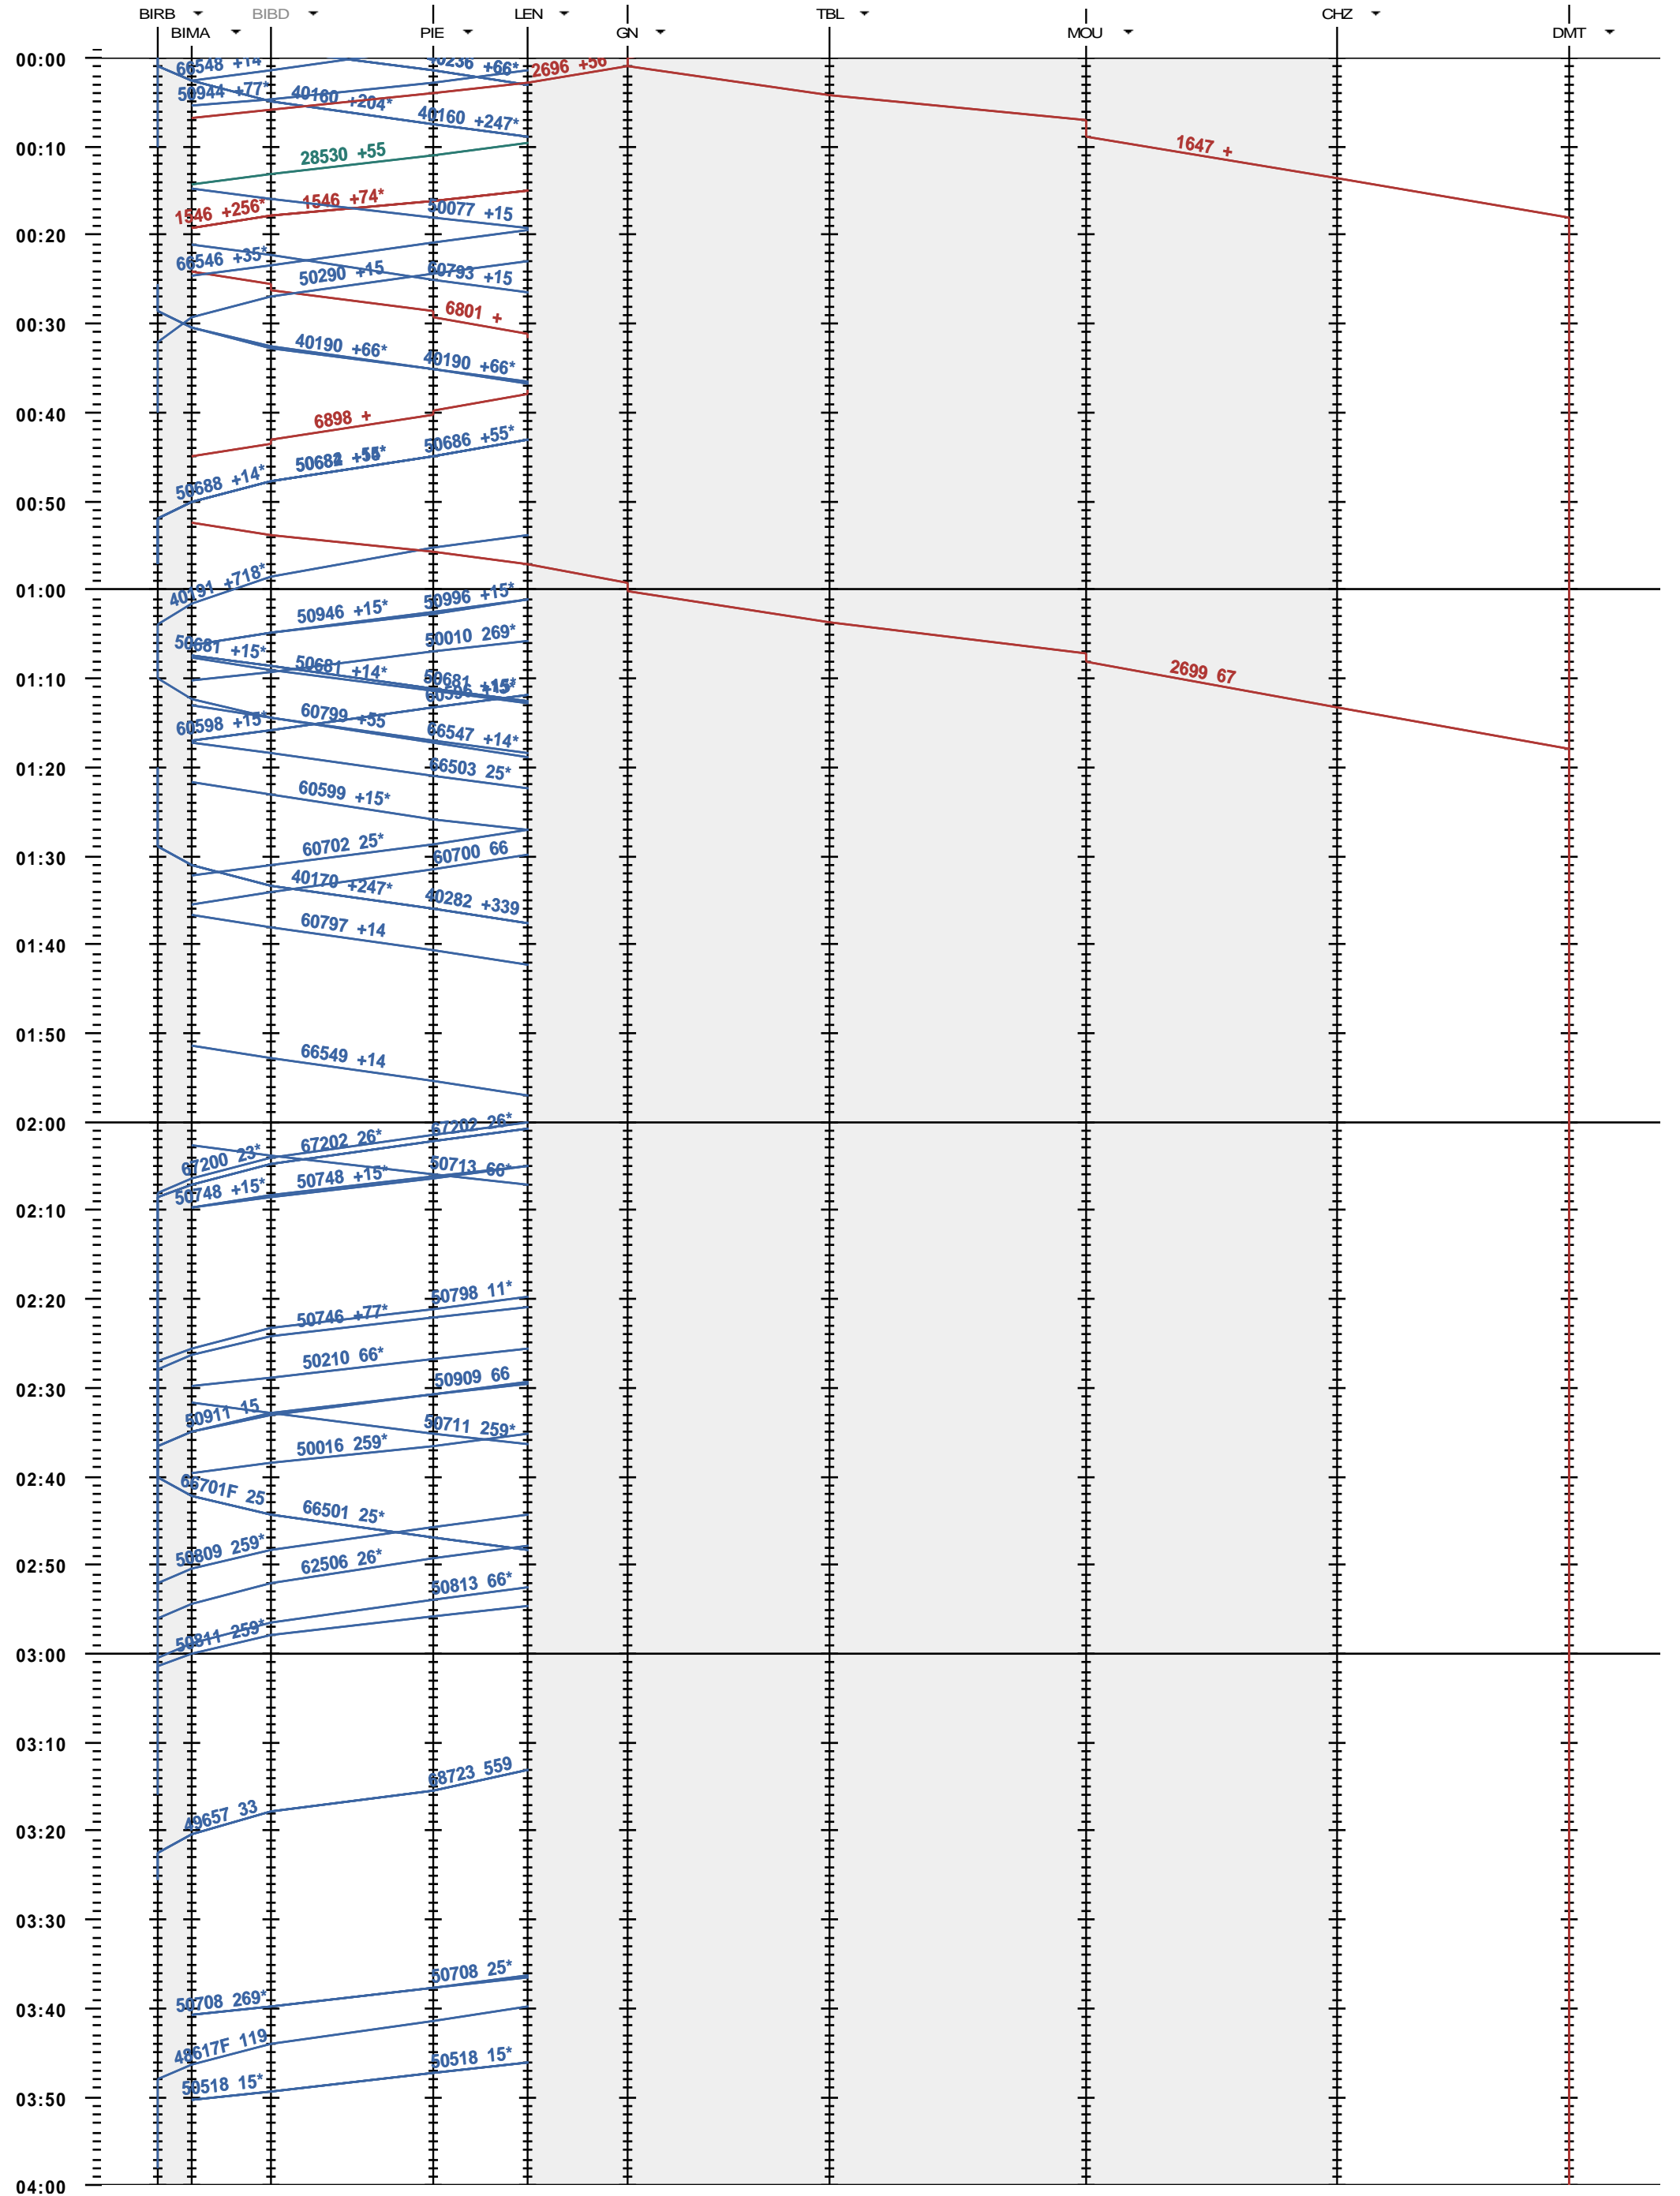

292 - Biel/Bienne RB - Grenchen Nord - Delémont

Période d'horaire 2014 (15.12.2013 - 13.12.2014)
 Update 1.0
 Valable dès le 15.12.2013

292 - Biel/Bienne RB - Grenchen Nord - Delémont

Période d'horaire 2014 (15.12.2013 - 13.12.2014)
 Update 1.0
 Valable dès le 15.12.2013