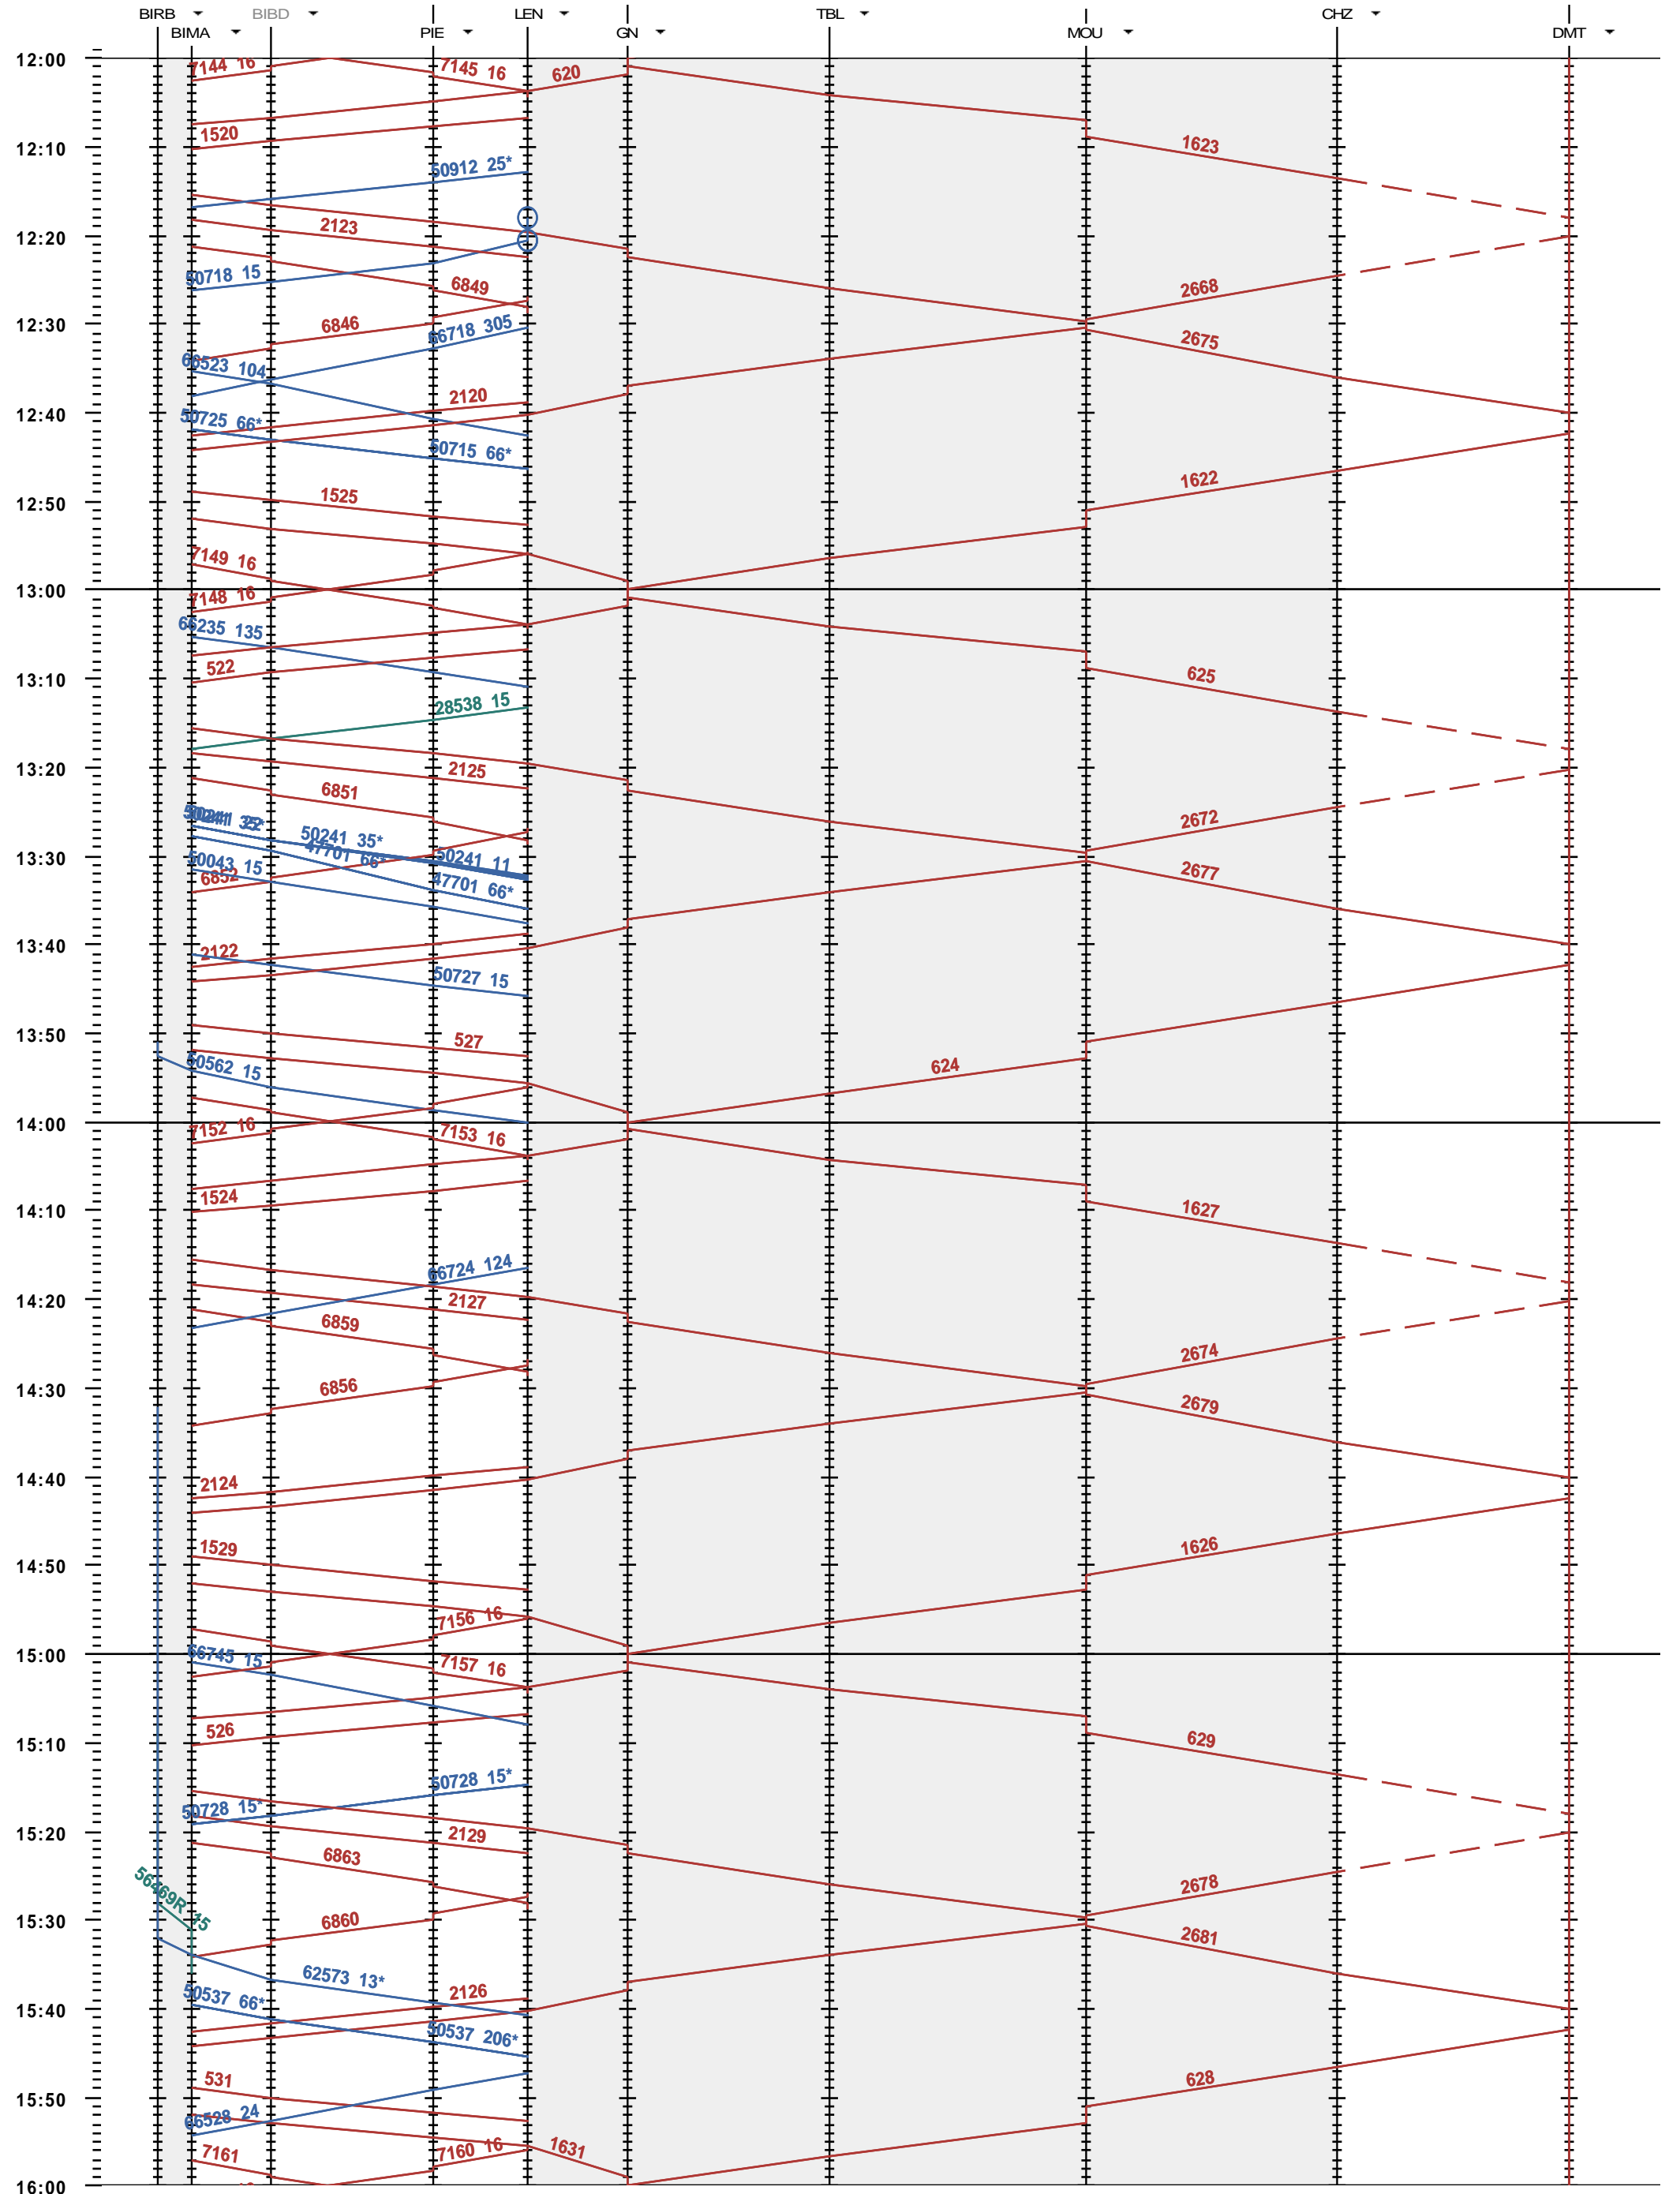

292 - Biel/Bienne RB - Grenchen Nord - Delémont

Période d'horaire 2014 (15.12.2013 - 13.12.2014)
 Update 1.0
 Valable dès le 15.12.2013

292 - Biel/Bienne RB - Grenchen Nord - Delémont

Période d'horaire 2014 (15.12.2013 - 13.12.2014)
 Update 1.0
 Valable dès le 15.12.2013