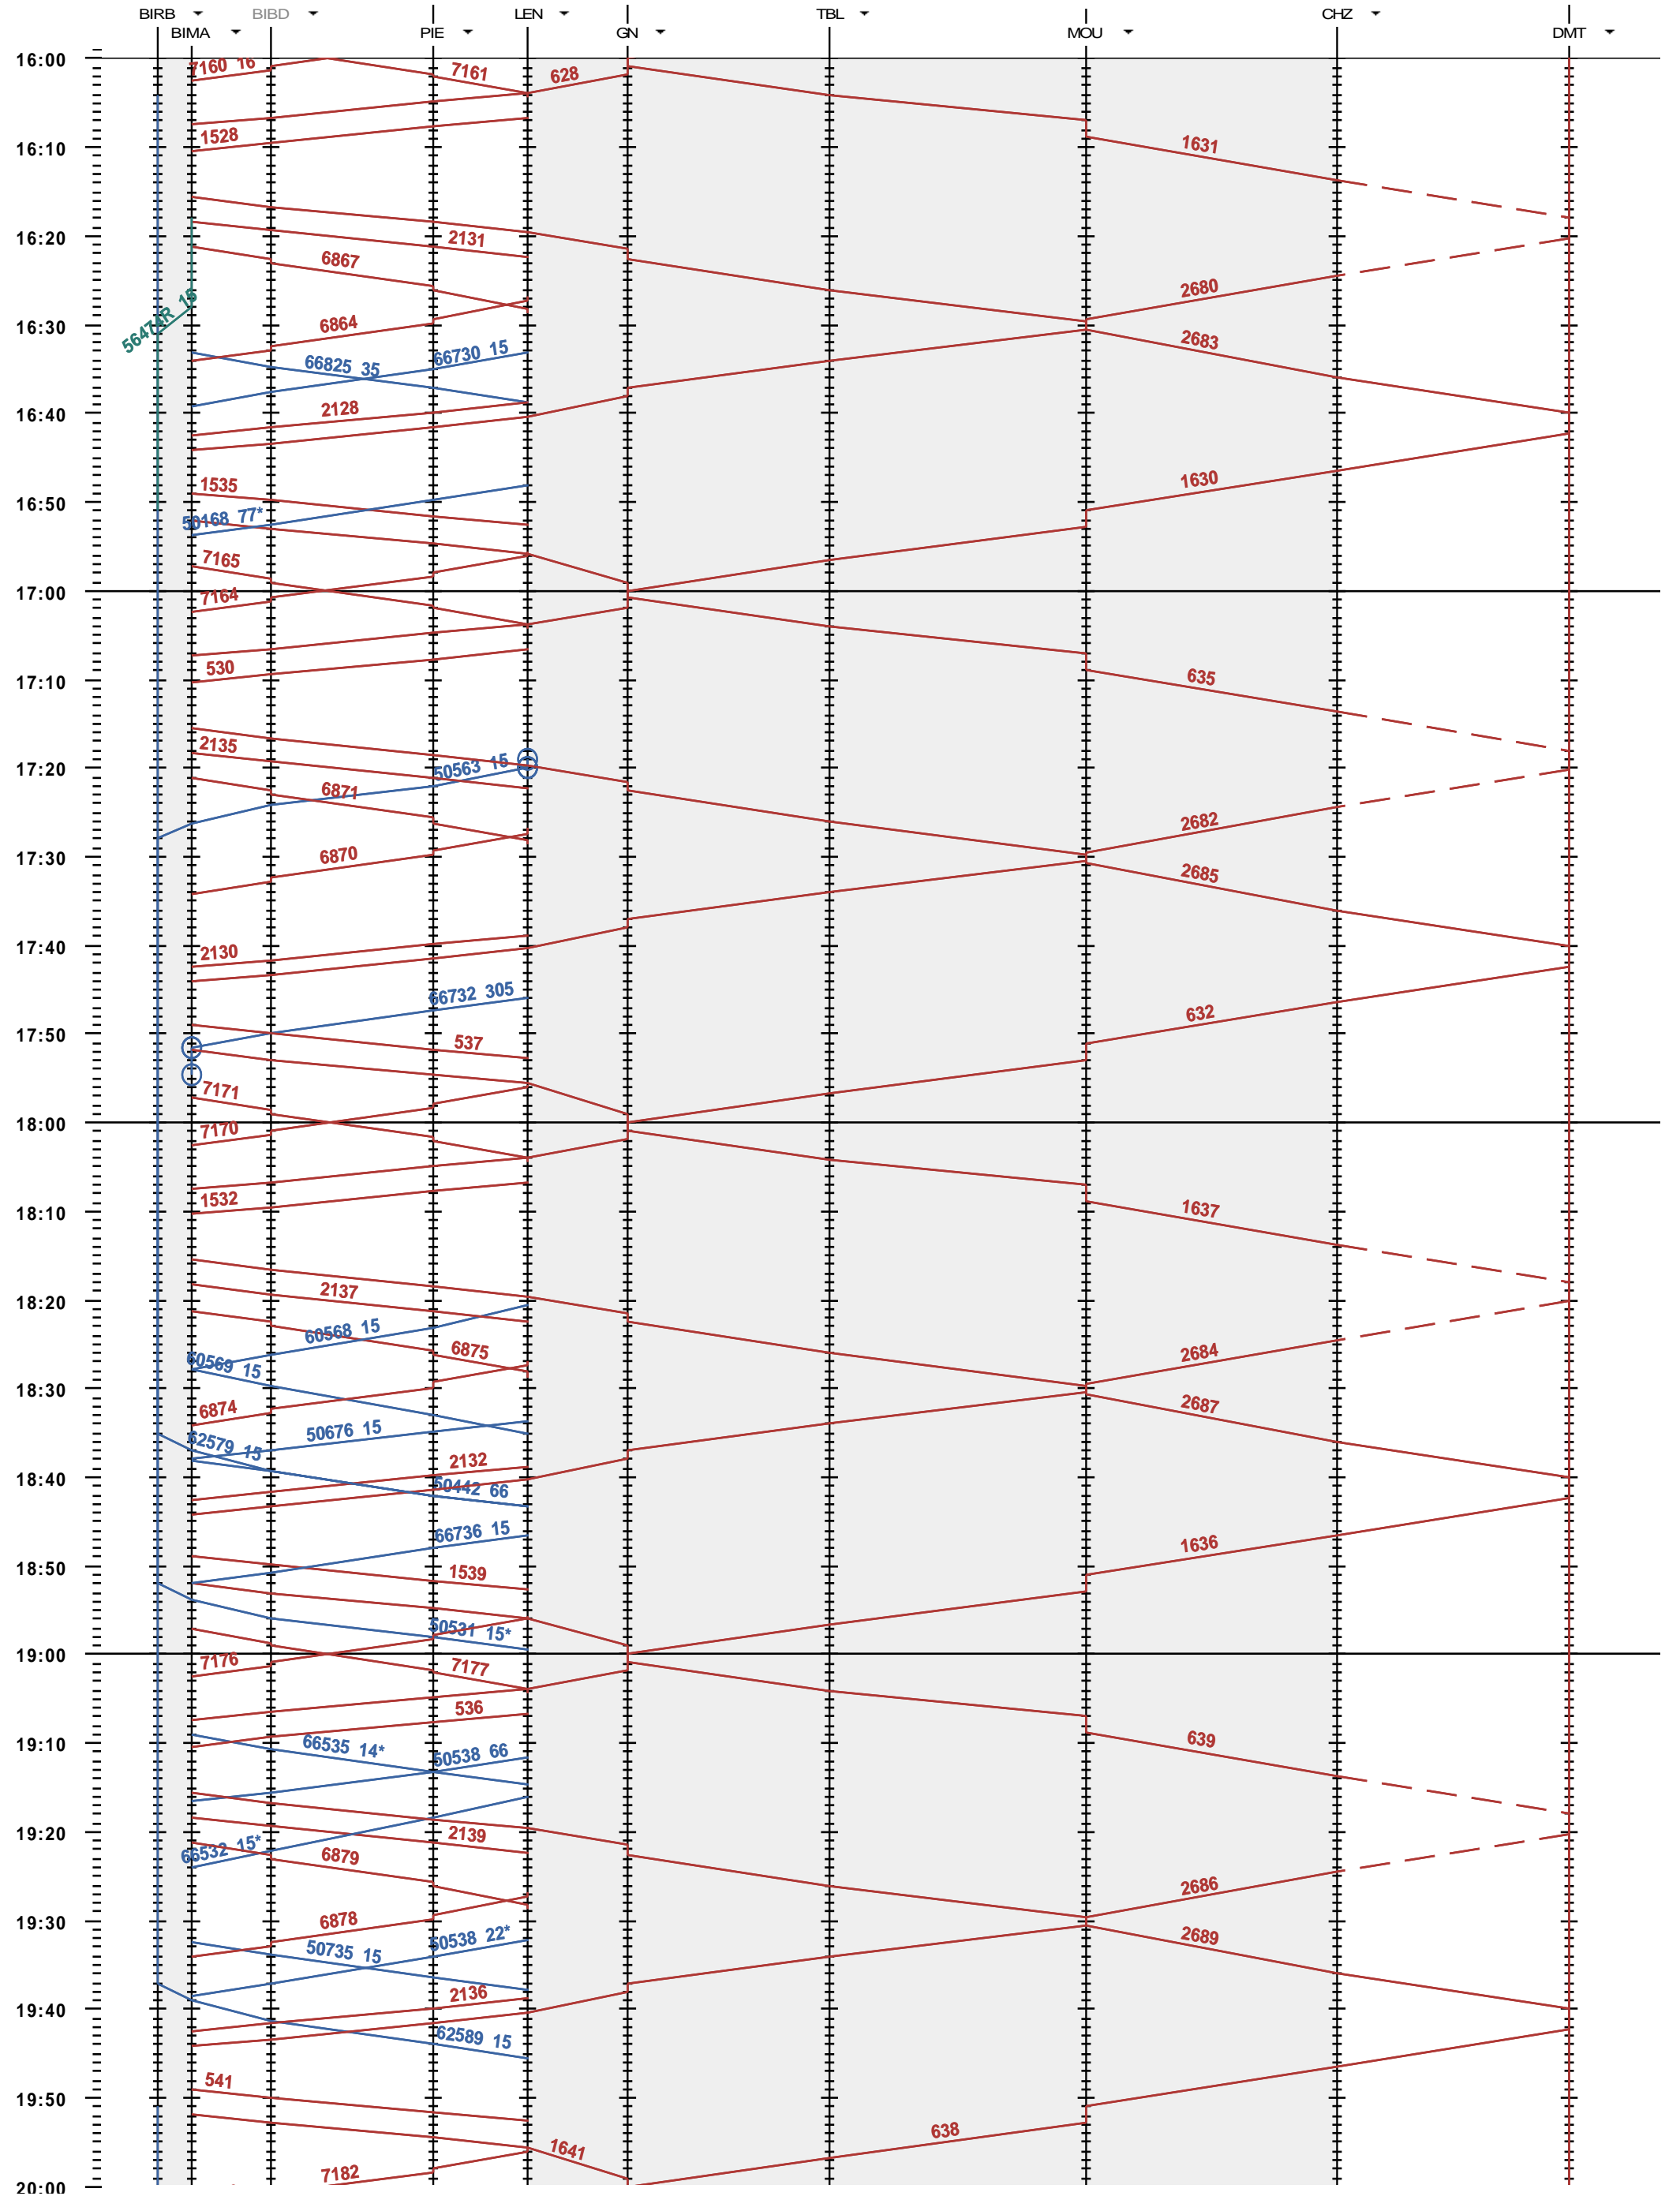

292 - Biel/Bienne RB - Grenchen Nord - Delémont

Période d'horaire 2014 (15.12.2013 - 13.12.2014)
 Update 1.0
 Valable dès le 15.12.2013

292 - Biel/Bienne RB - Grenchen Nord - Delémont

Période d'horaire 2014 (15.12.2013 - 13.12.2014)
 Update 1.0
 Valable dès le 15.12.2013