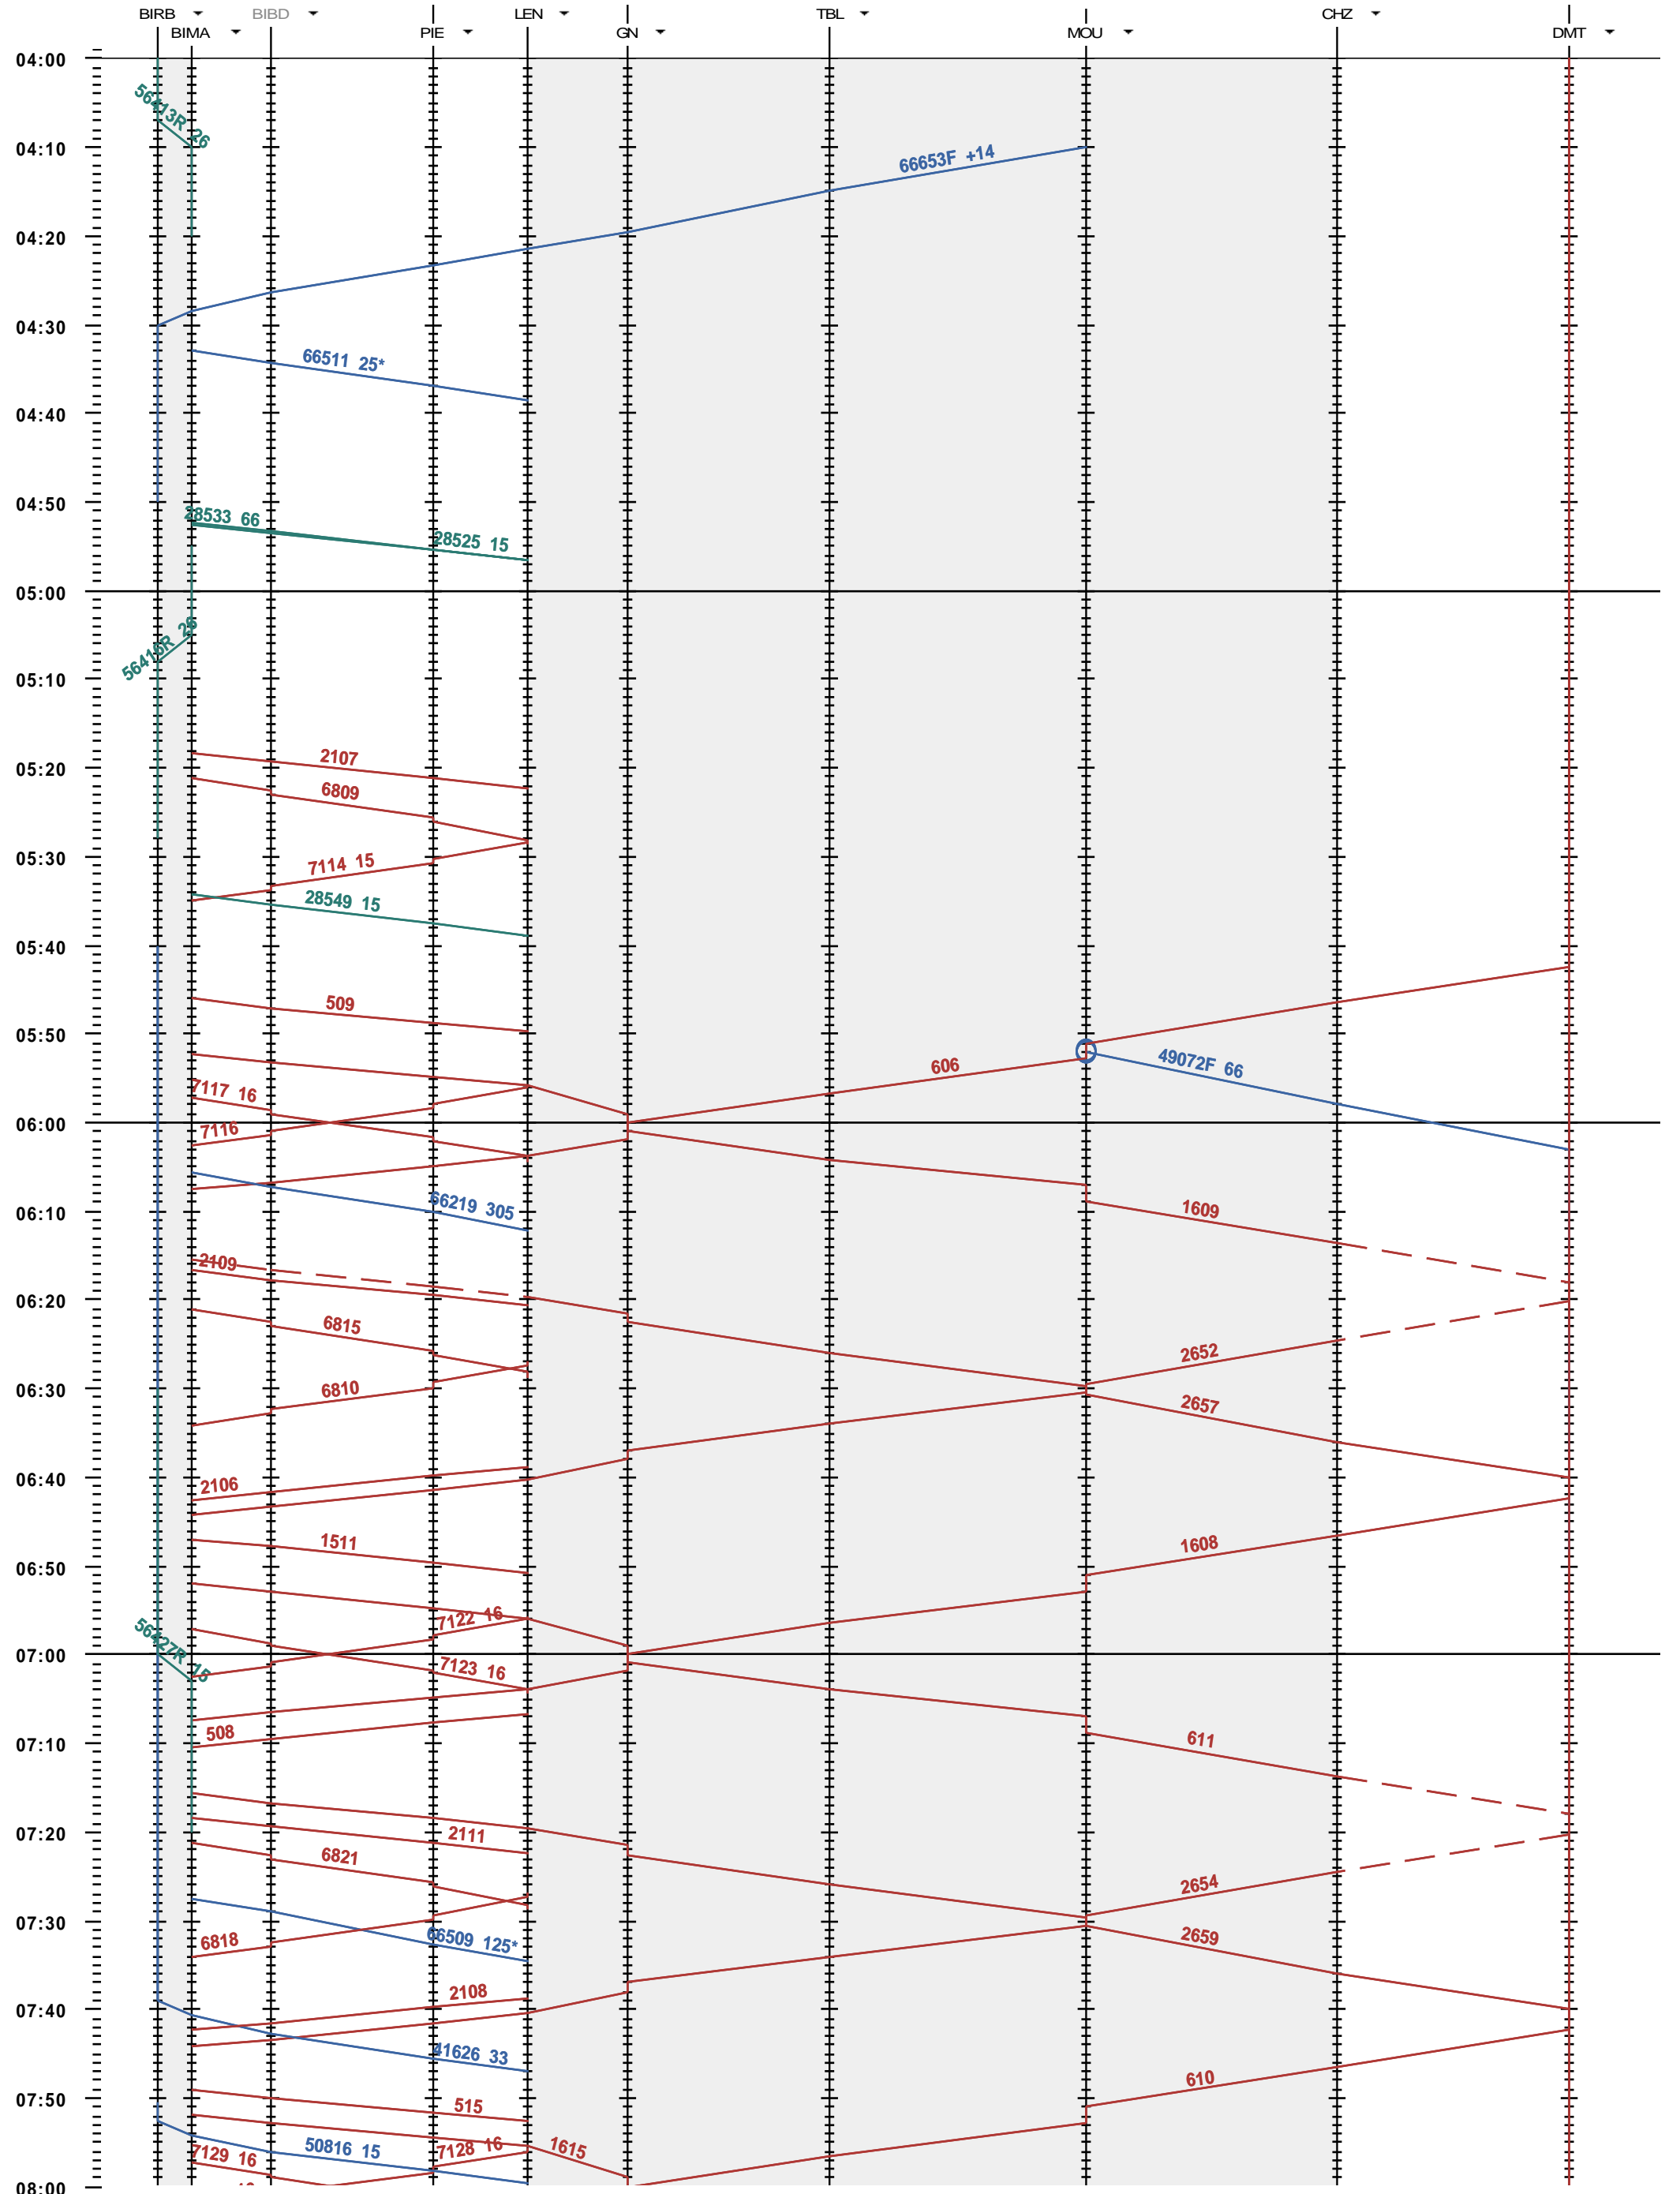

292 - Biel/Bienne RB - Grenchen Nord - Delémont

Période d'horaire 2014 (15.12.2013 - 13.12.2014)
 Update 1.0
 Valable dès le 15.12.2013

292 - Biel/Bienne RB - Grenchen Nord - Delémont

Période d'horaire 2014 (15.12.2013 - 13.12.2014)
 Update 1.0
 Valable dès le 15.12.2013