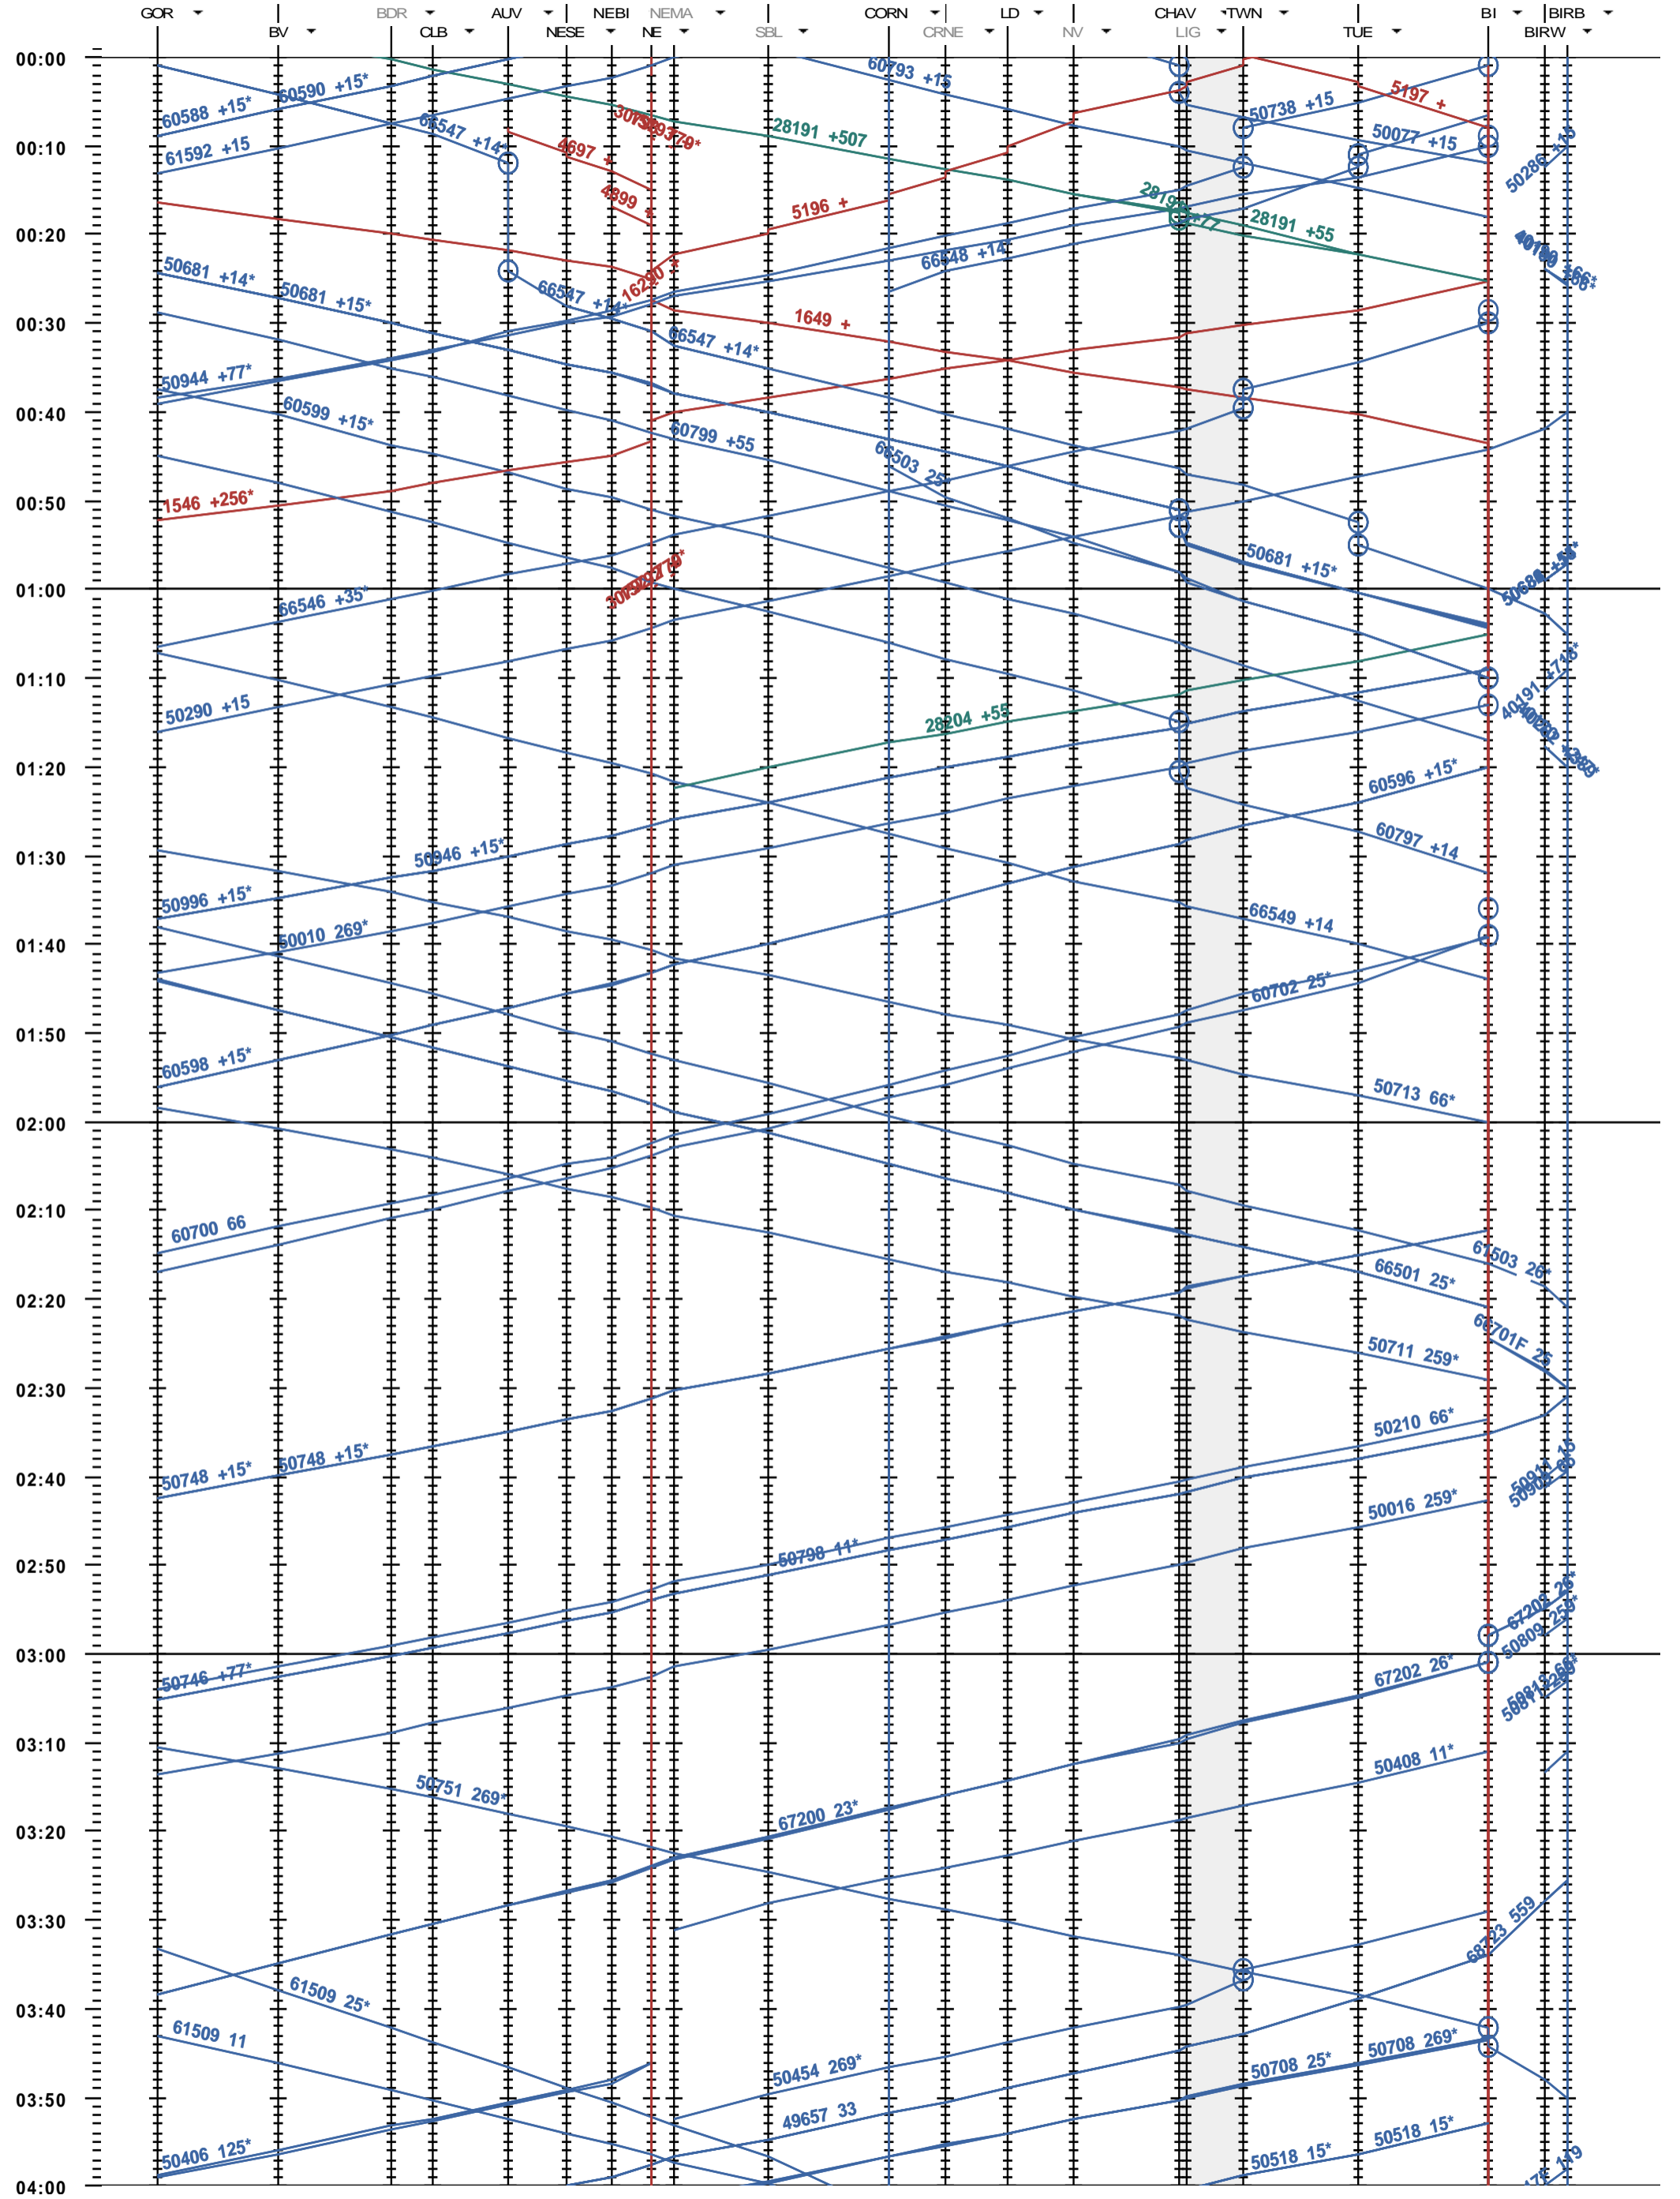

302 - Gorgier-St Aubin - Biel/Bienne - Biel/Bienne RB

Période d'horaire 2014 (15.12.2013 - 13.12.2014)
 Update 1.0
 Valable dès le 15.12.2013

302 - Gorgier-St Aubin - Biel/Bienne - Biel/Bienne RB

Période d'horaire 2014 (15.12.2013 - 13.12.2014)
 Update 1.0
 Valable dès le 15.12.2013