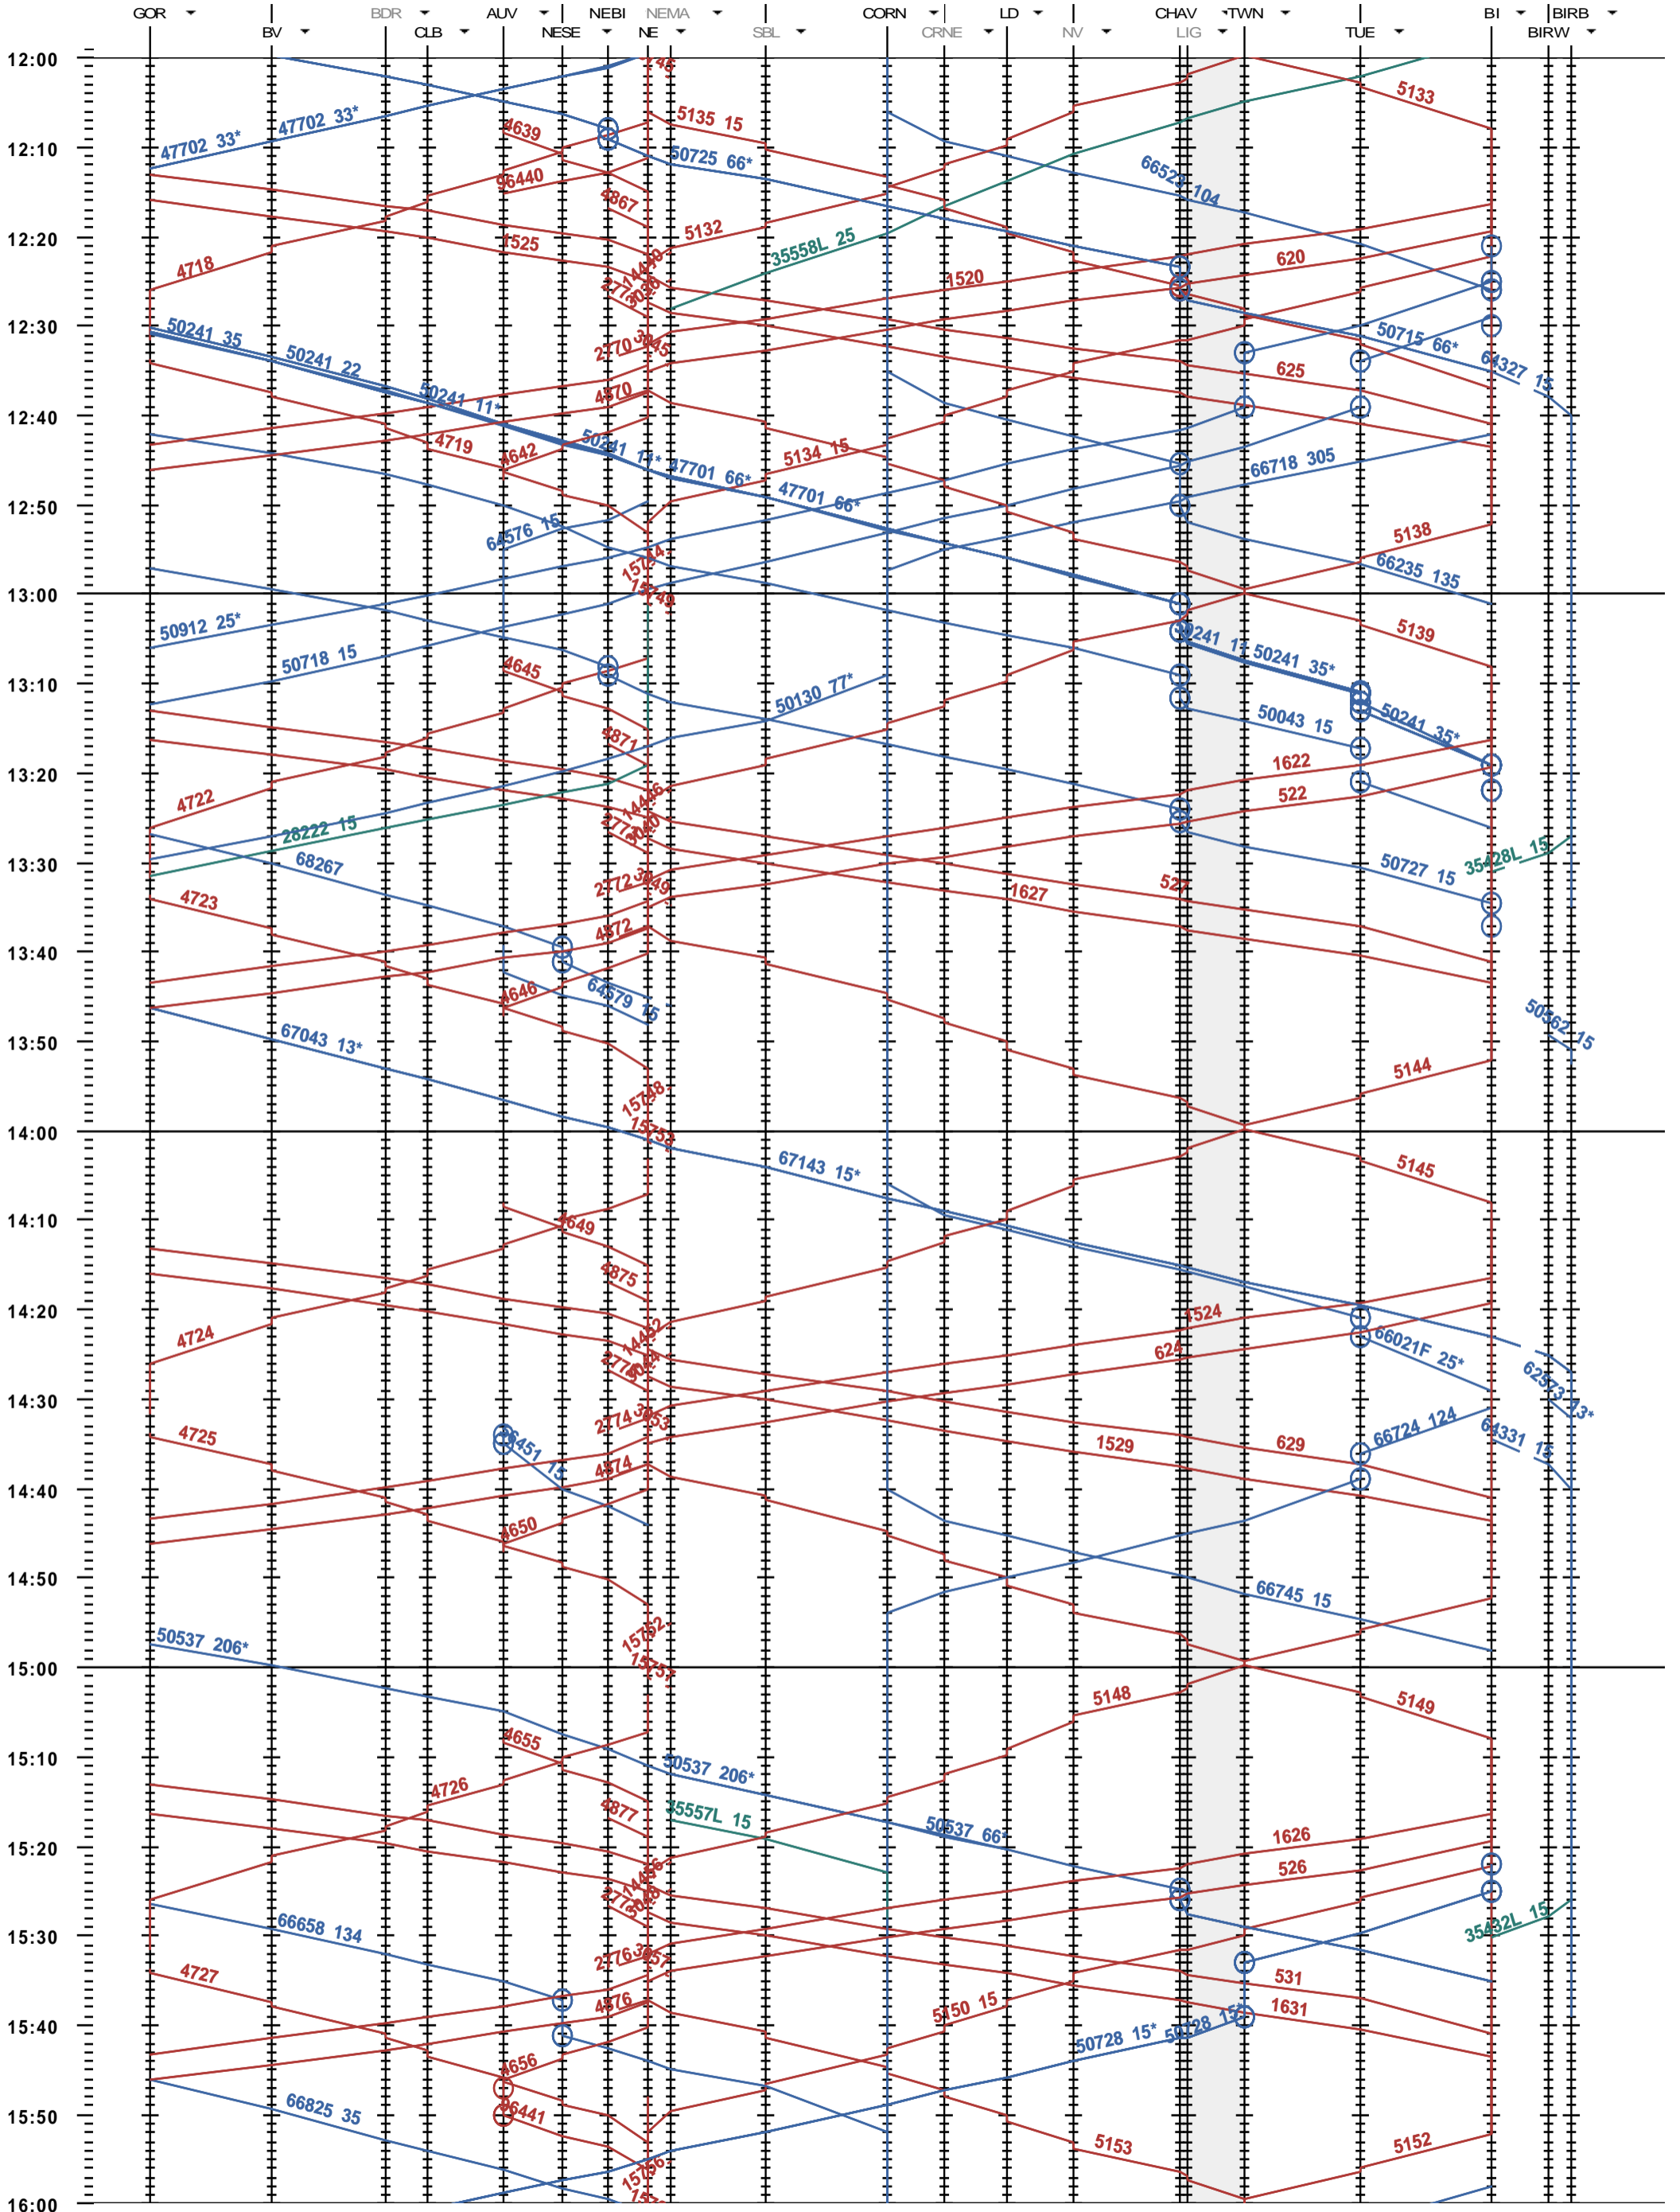

302 - Gorgier-St Aubin - Biel/Bienne - Biel/Bienne RB

Période d'horaire 2014 (15.12.2013 - 13.12.2014)
 Update 1.0
 Valable dès le 15.12.2013

302 - Gorgier-St Aubin - Biel/Bienne - Biel/Bienne RB

Période d'horaire 2014 (15.12.2013 - 13.12.2014)
 Update 1.0
 Valable dès le 15.12.2013