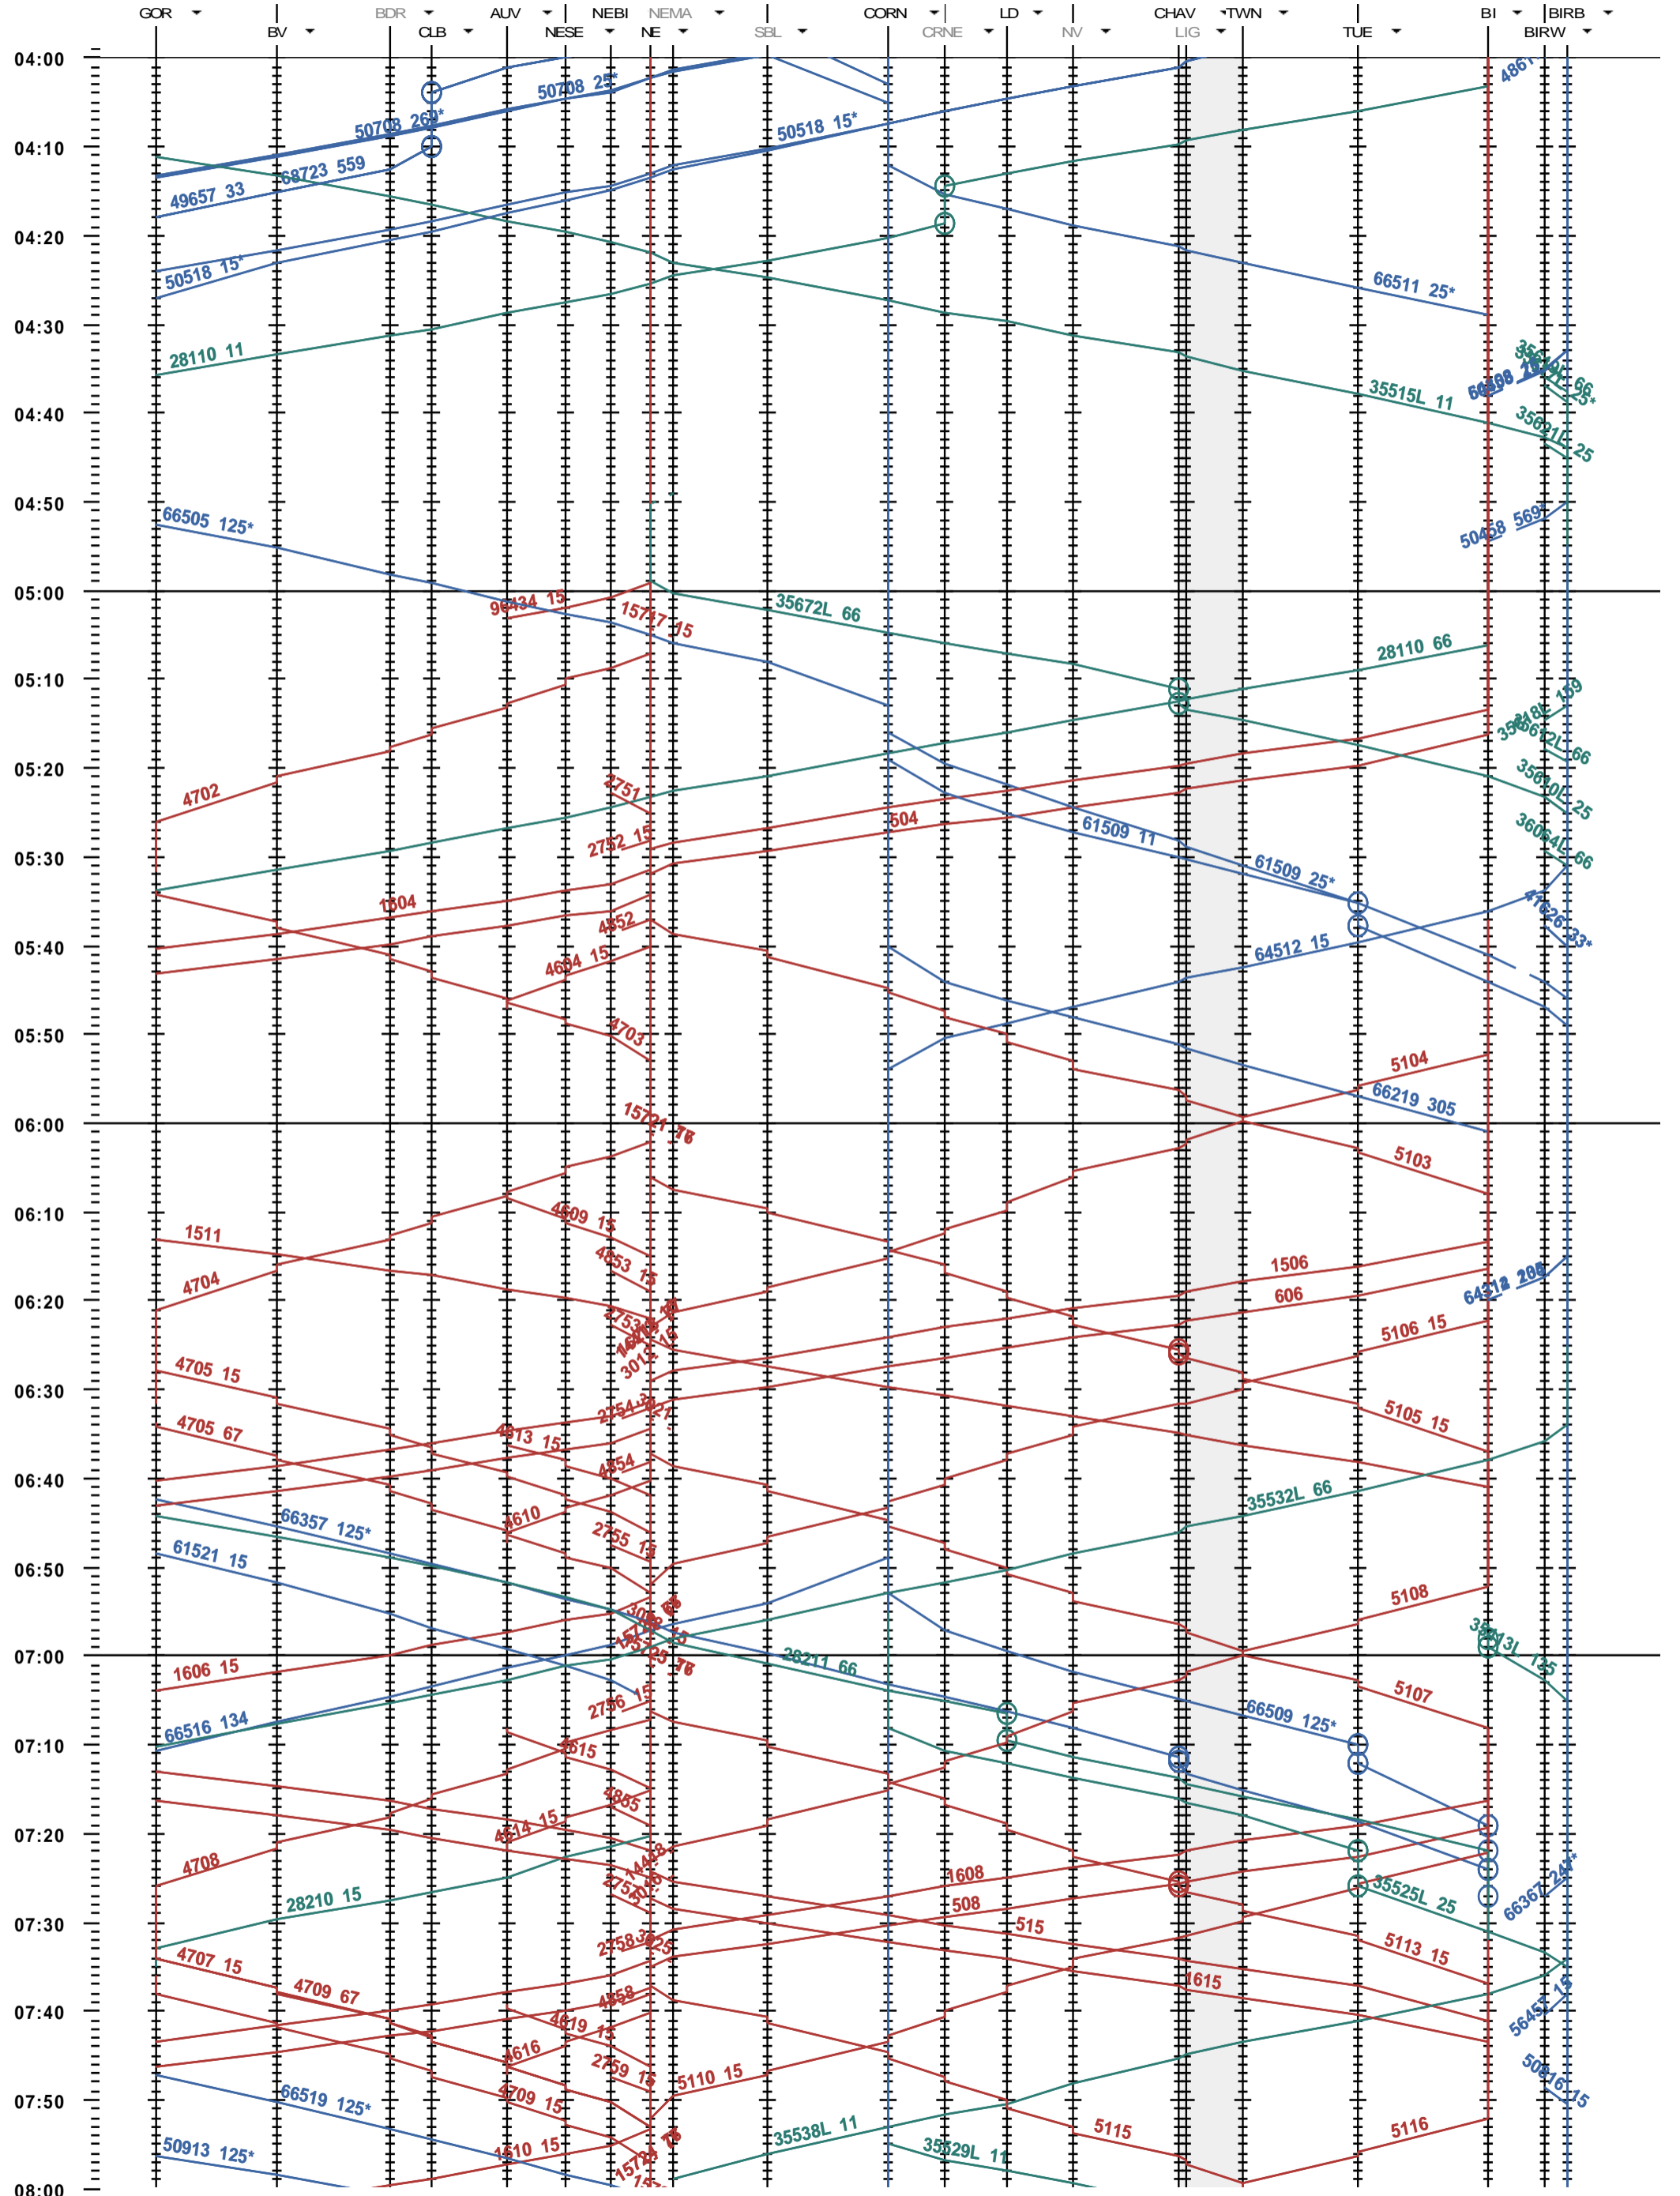

302 - Gorgier-St Aubin - Biel/Bienne - Biel/Bienne RB

Période d'horaire 2014 (15.12.2013 - 13.12.2014)
 Update 1.0
 Valable dès le 15.12.2013

302 - Gorgier-St Aubin - Biel/Bienne - Biel/Bienne RB

Période d'horaire 2014 (15.12.2013 - 13.12.2014)
 Update 1.0
 Valable dès le 15.12.2013