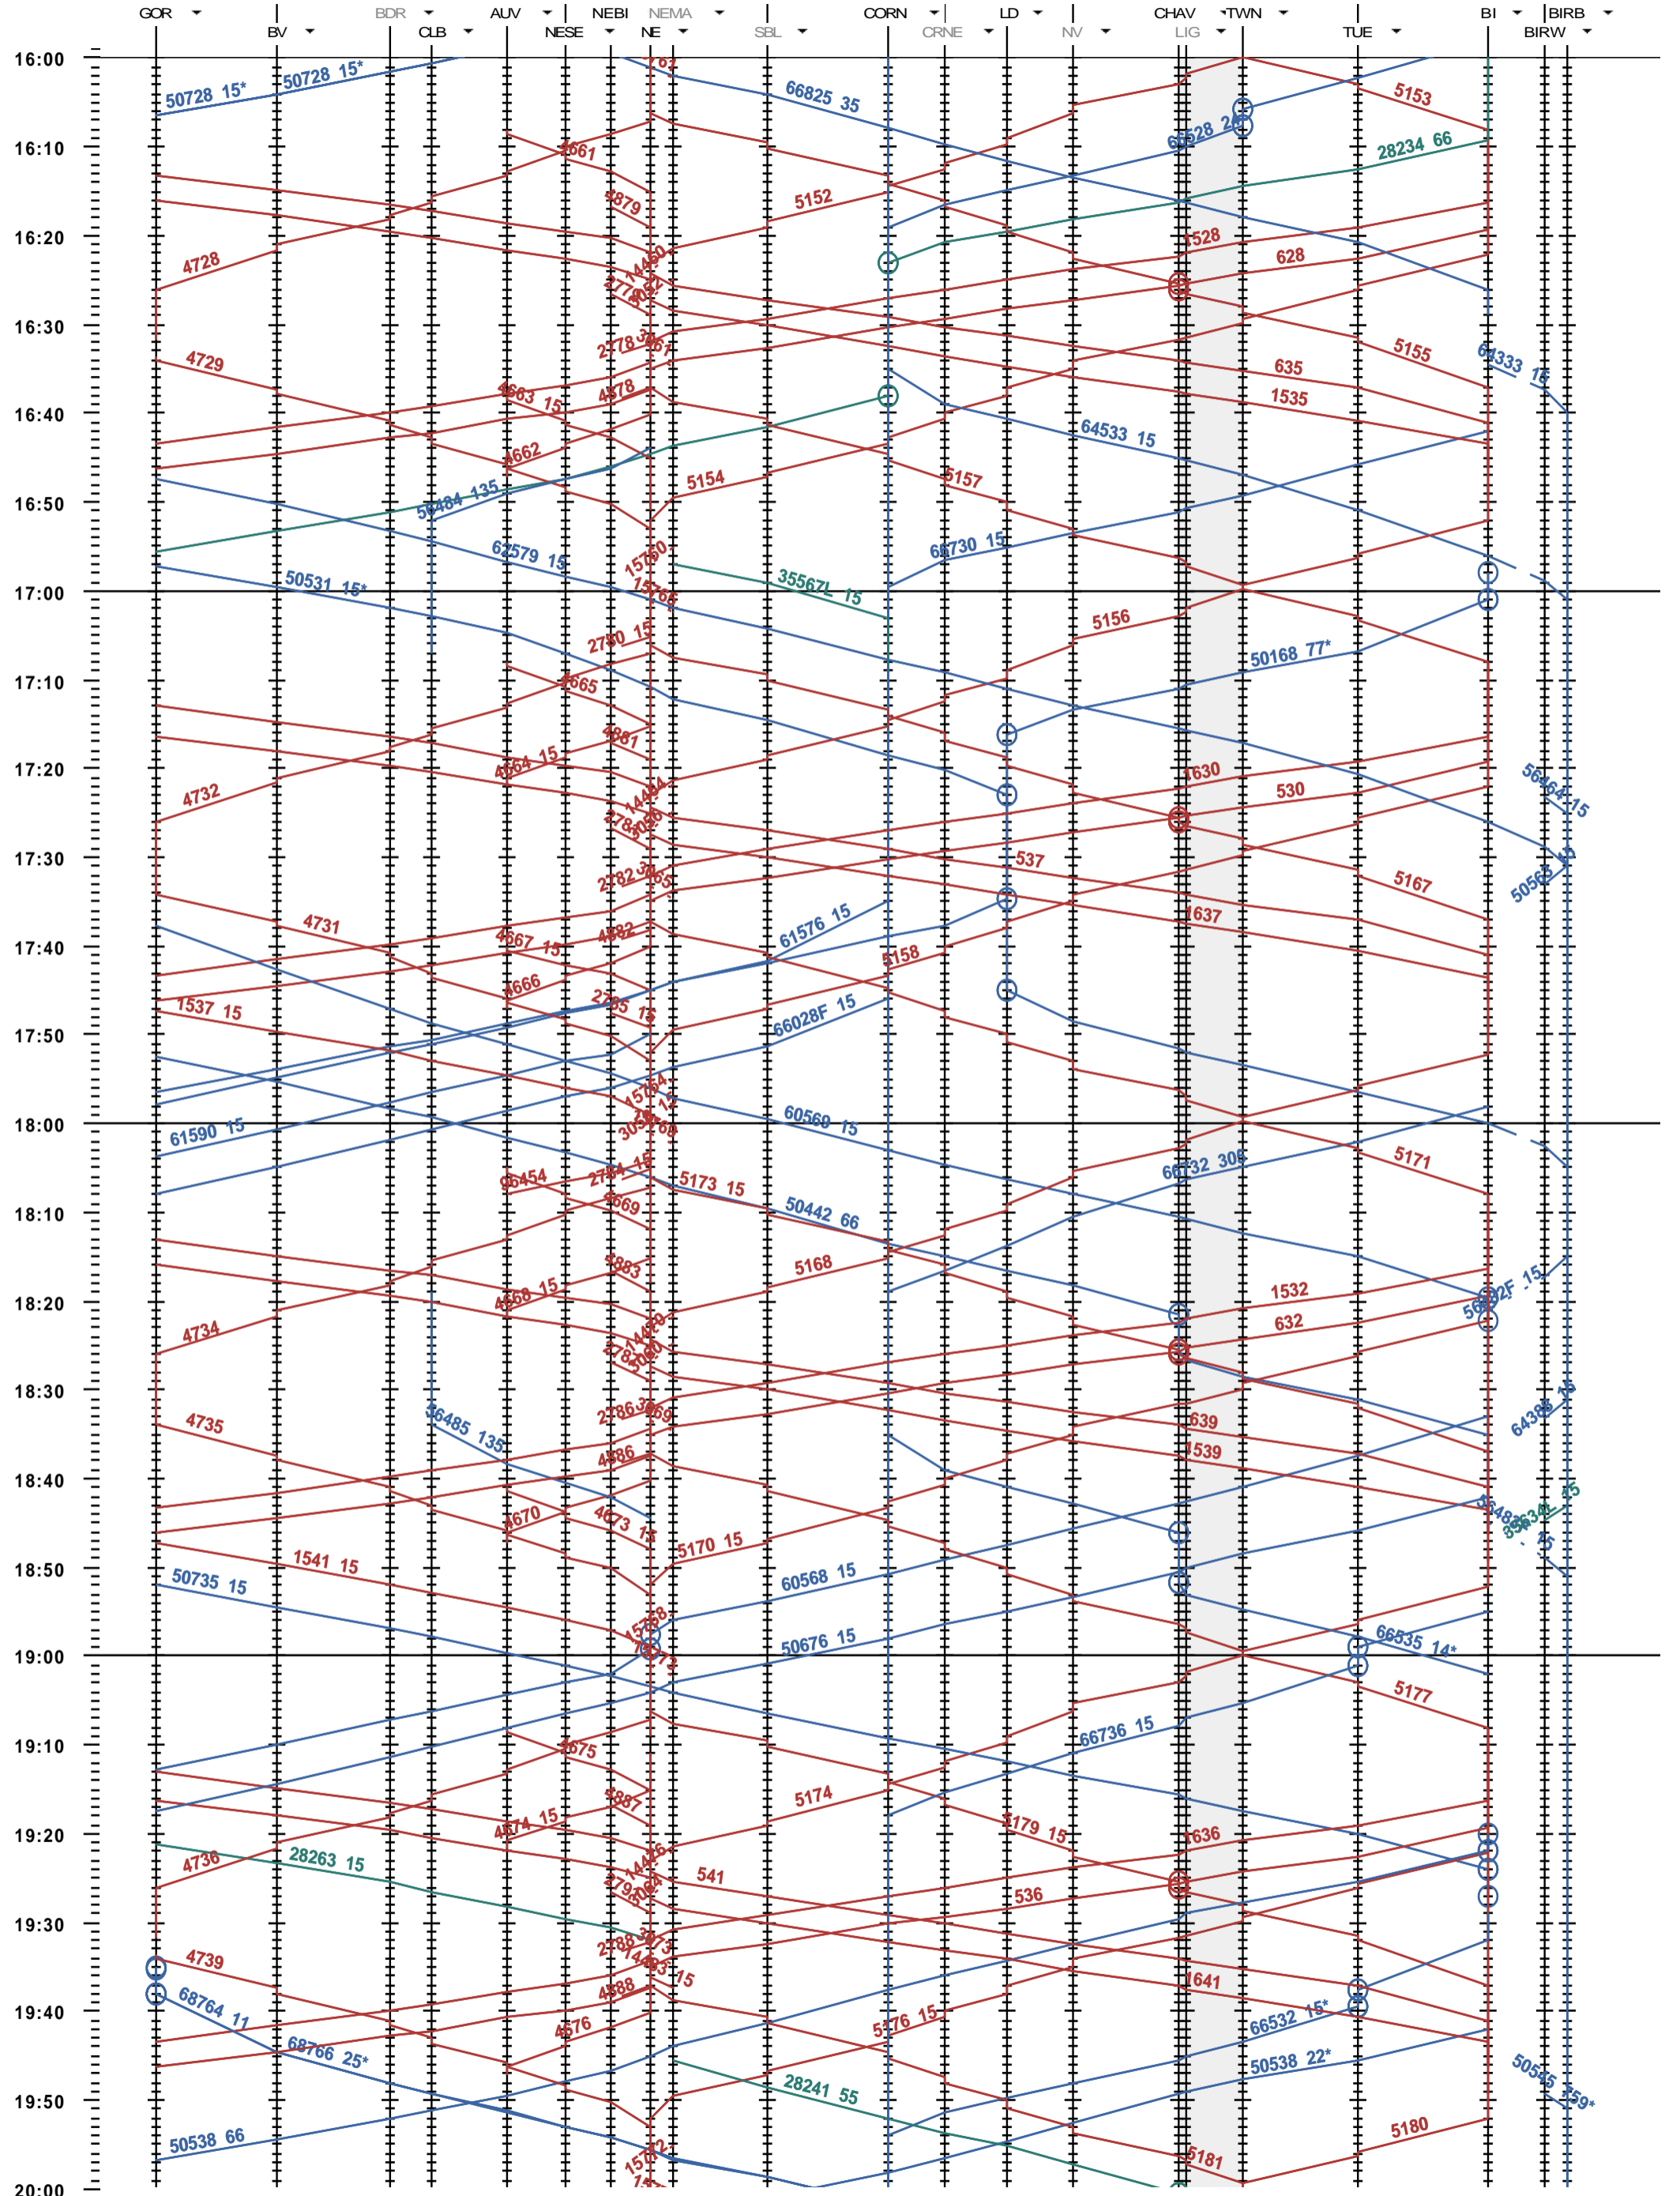

302 - Gorgier-St Aubin - Biel/Bienne - Biel/Bienne RB

Période d'horaire 2014 (15.12.2013 - 13.12.2014)
 Update 1.0
 Valable dès le 15.12.2013

302 - Gorgier-St Aubin - Biel/Bienne - Biel/Bienne RB

Période d'horaire 2014 (15.12.2013 - 13.12.2014)
 Update 1.0
 Valable dès le 15.12.2013