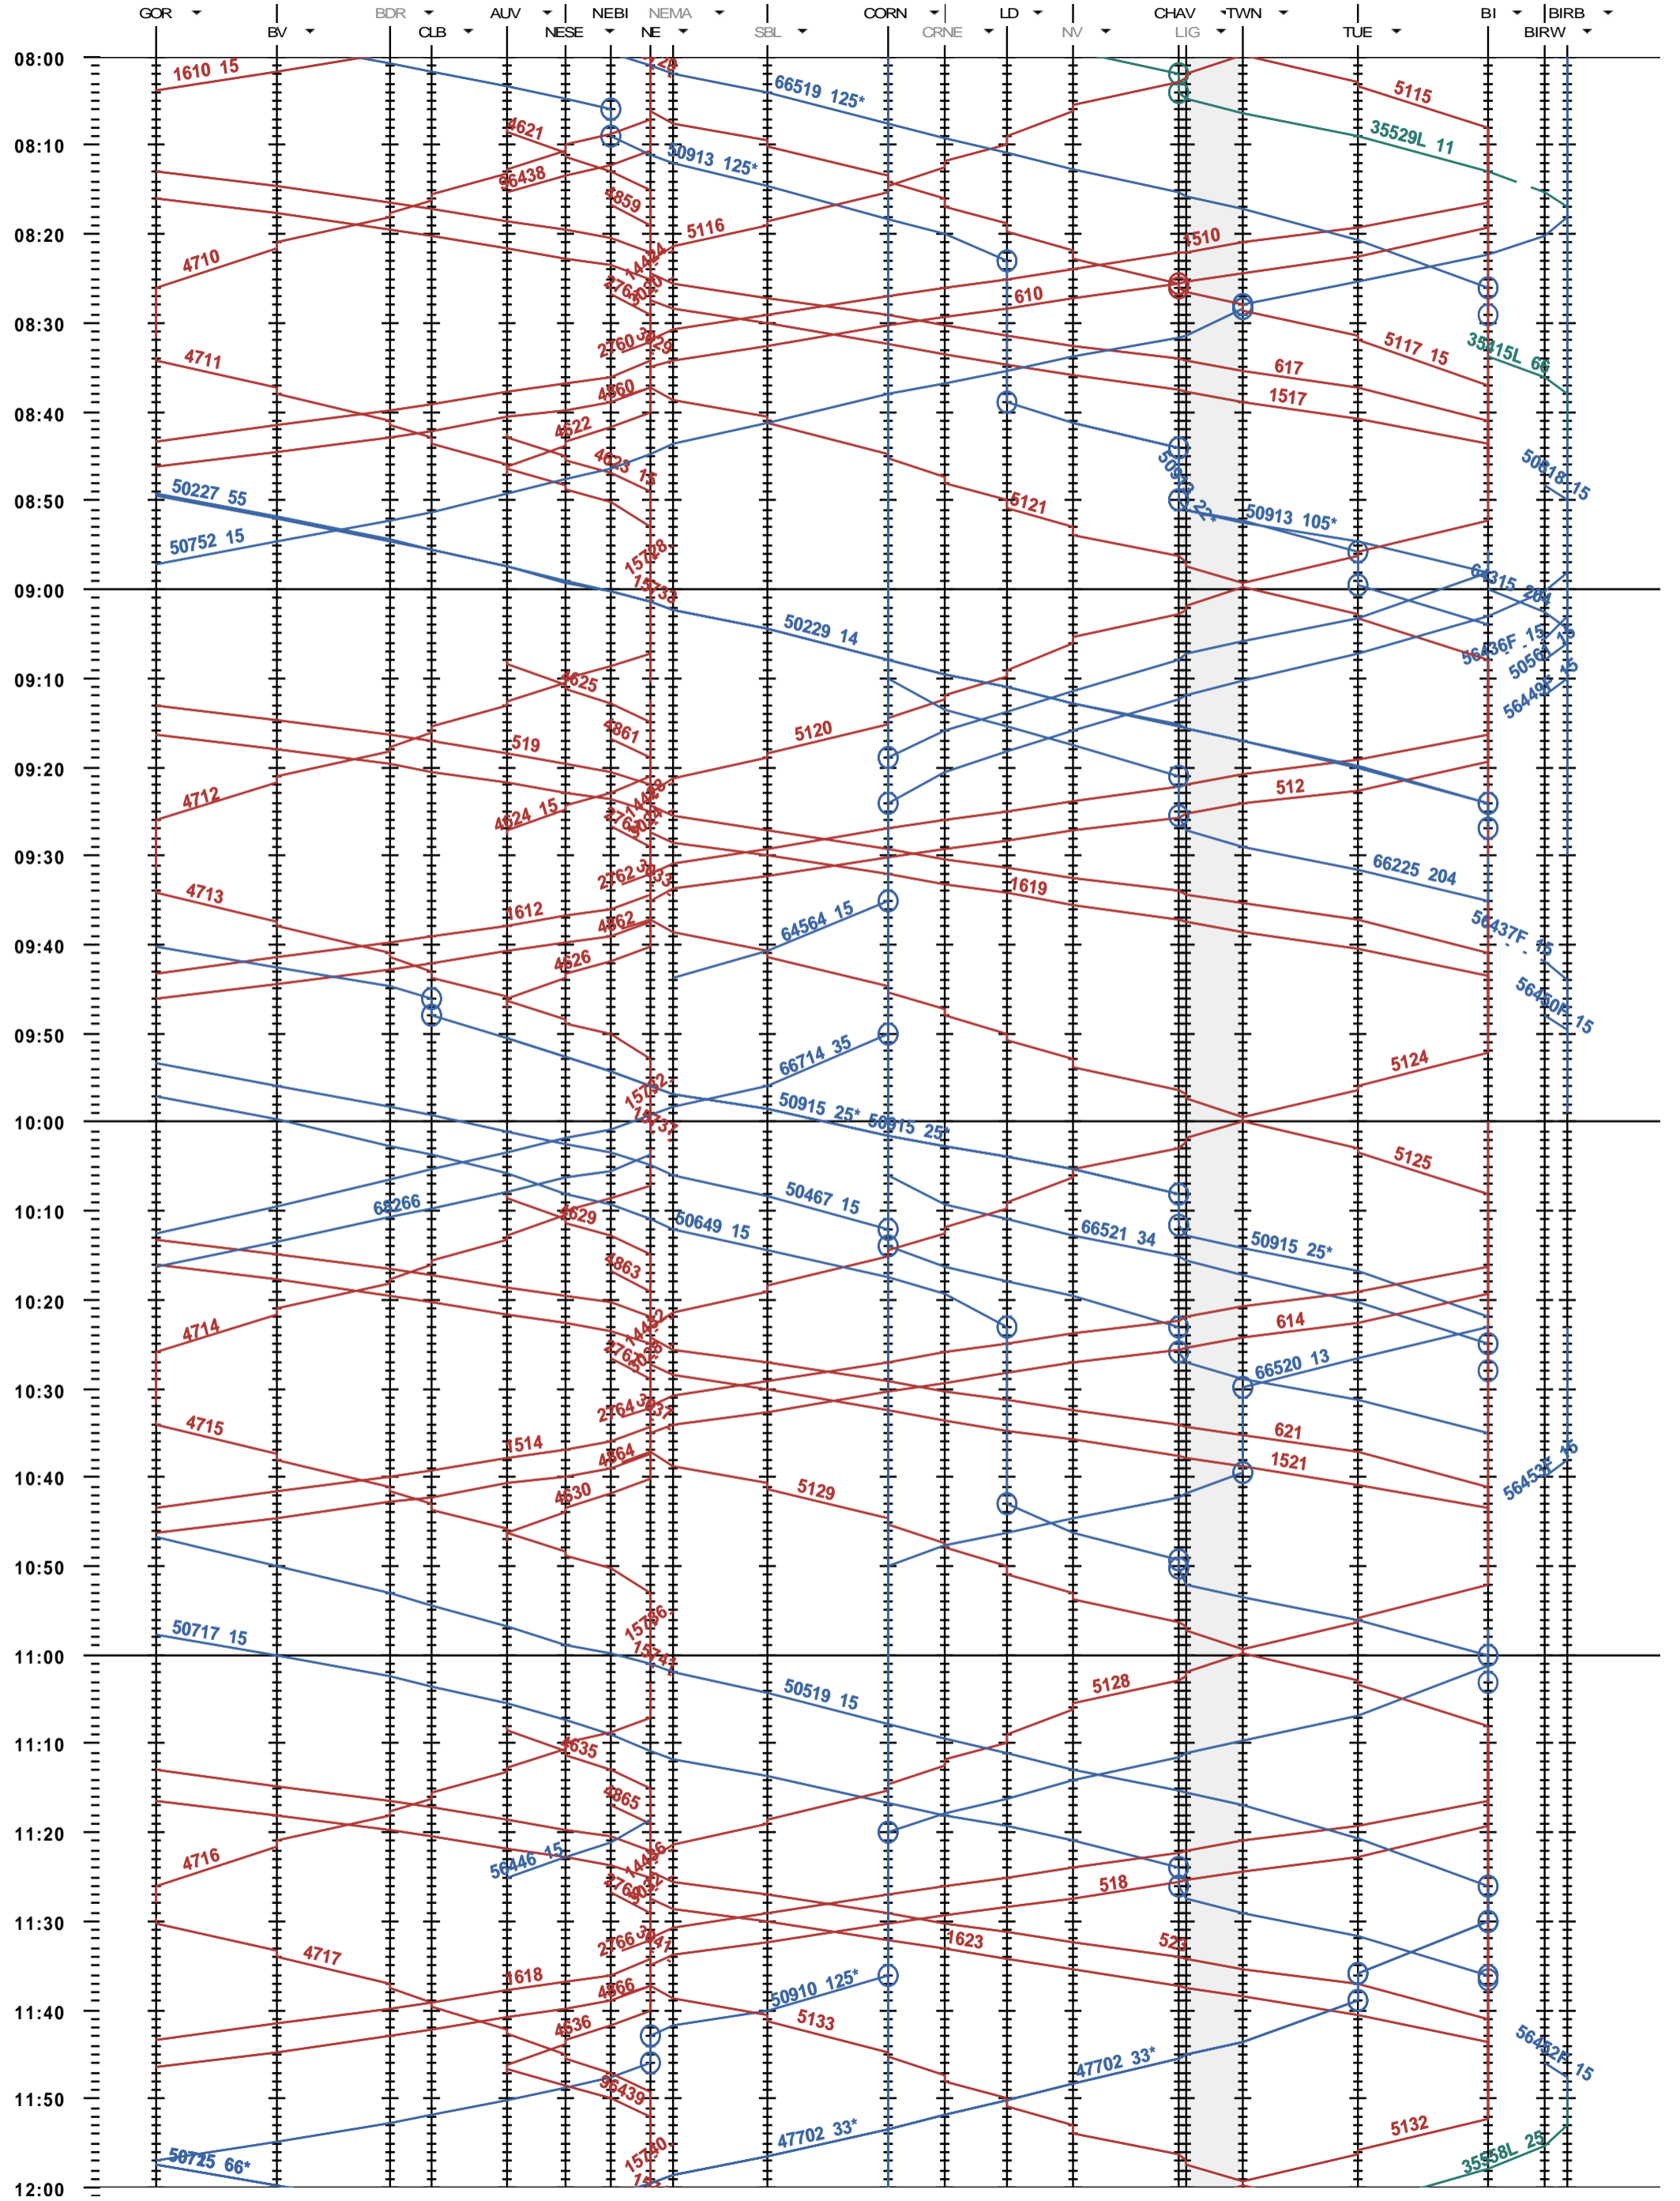

302 - Gorgier-St Aubin - Biel/Bienne - Biel/Bienne RB

Période d'horaire 2014 (15.12.2013 - 13.12.2014)
 Update 1.0
 Valable dès le 15.12.2013

302 - Gorgier-St Aubin - Biel/Bienne - Biel/Bienne RB

Période d'horaire 2014 (15.12.2013 - 13.12.2014)
 Update 1.0
 Valable dès le 15.12.2013