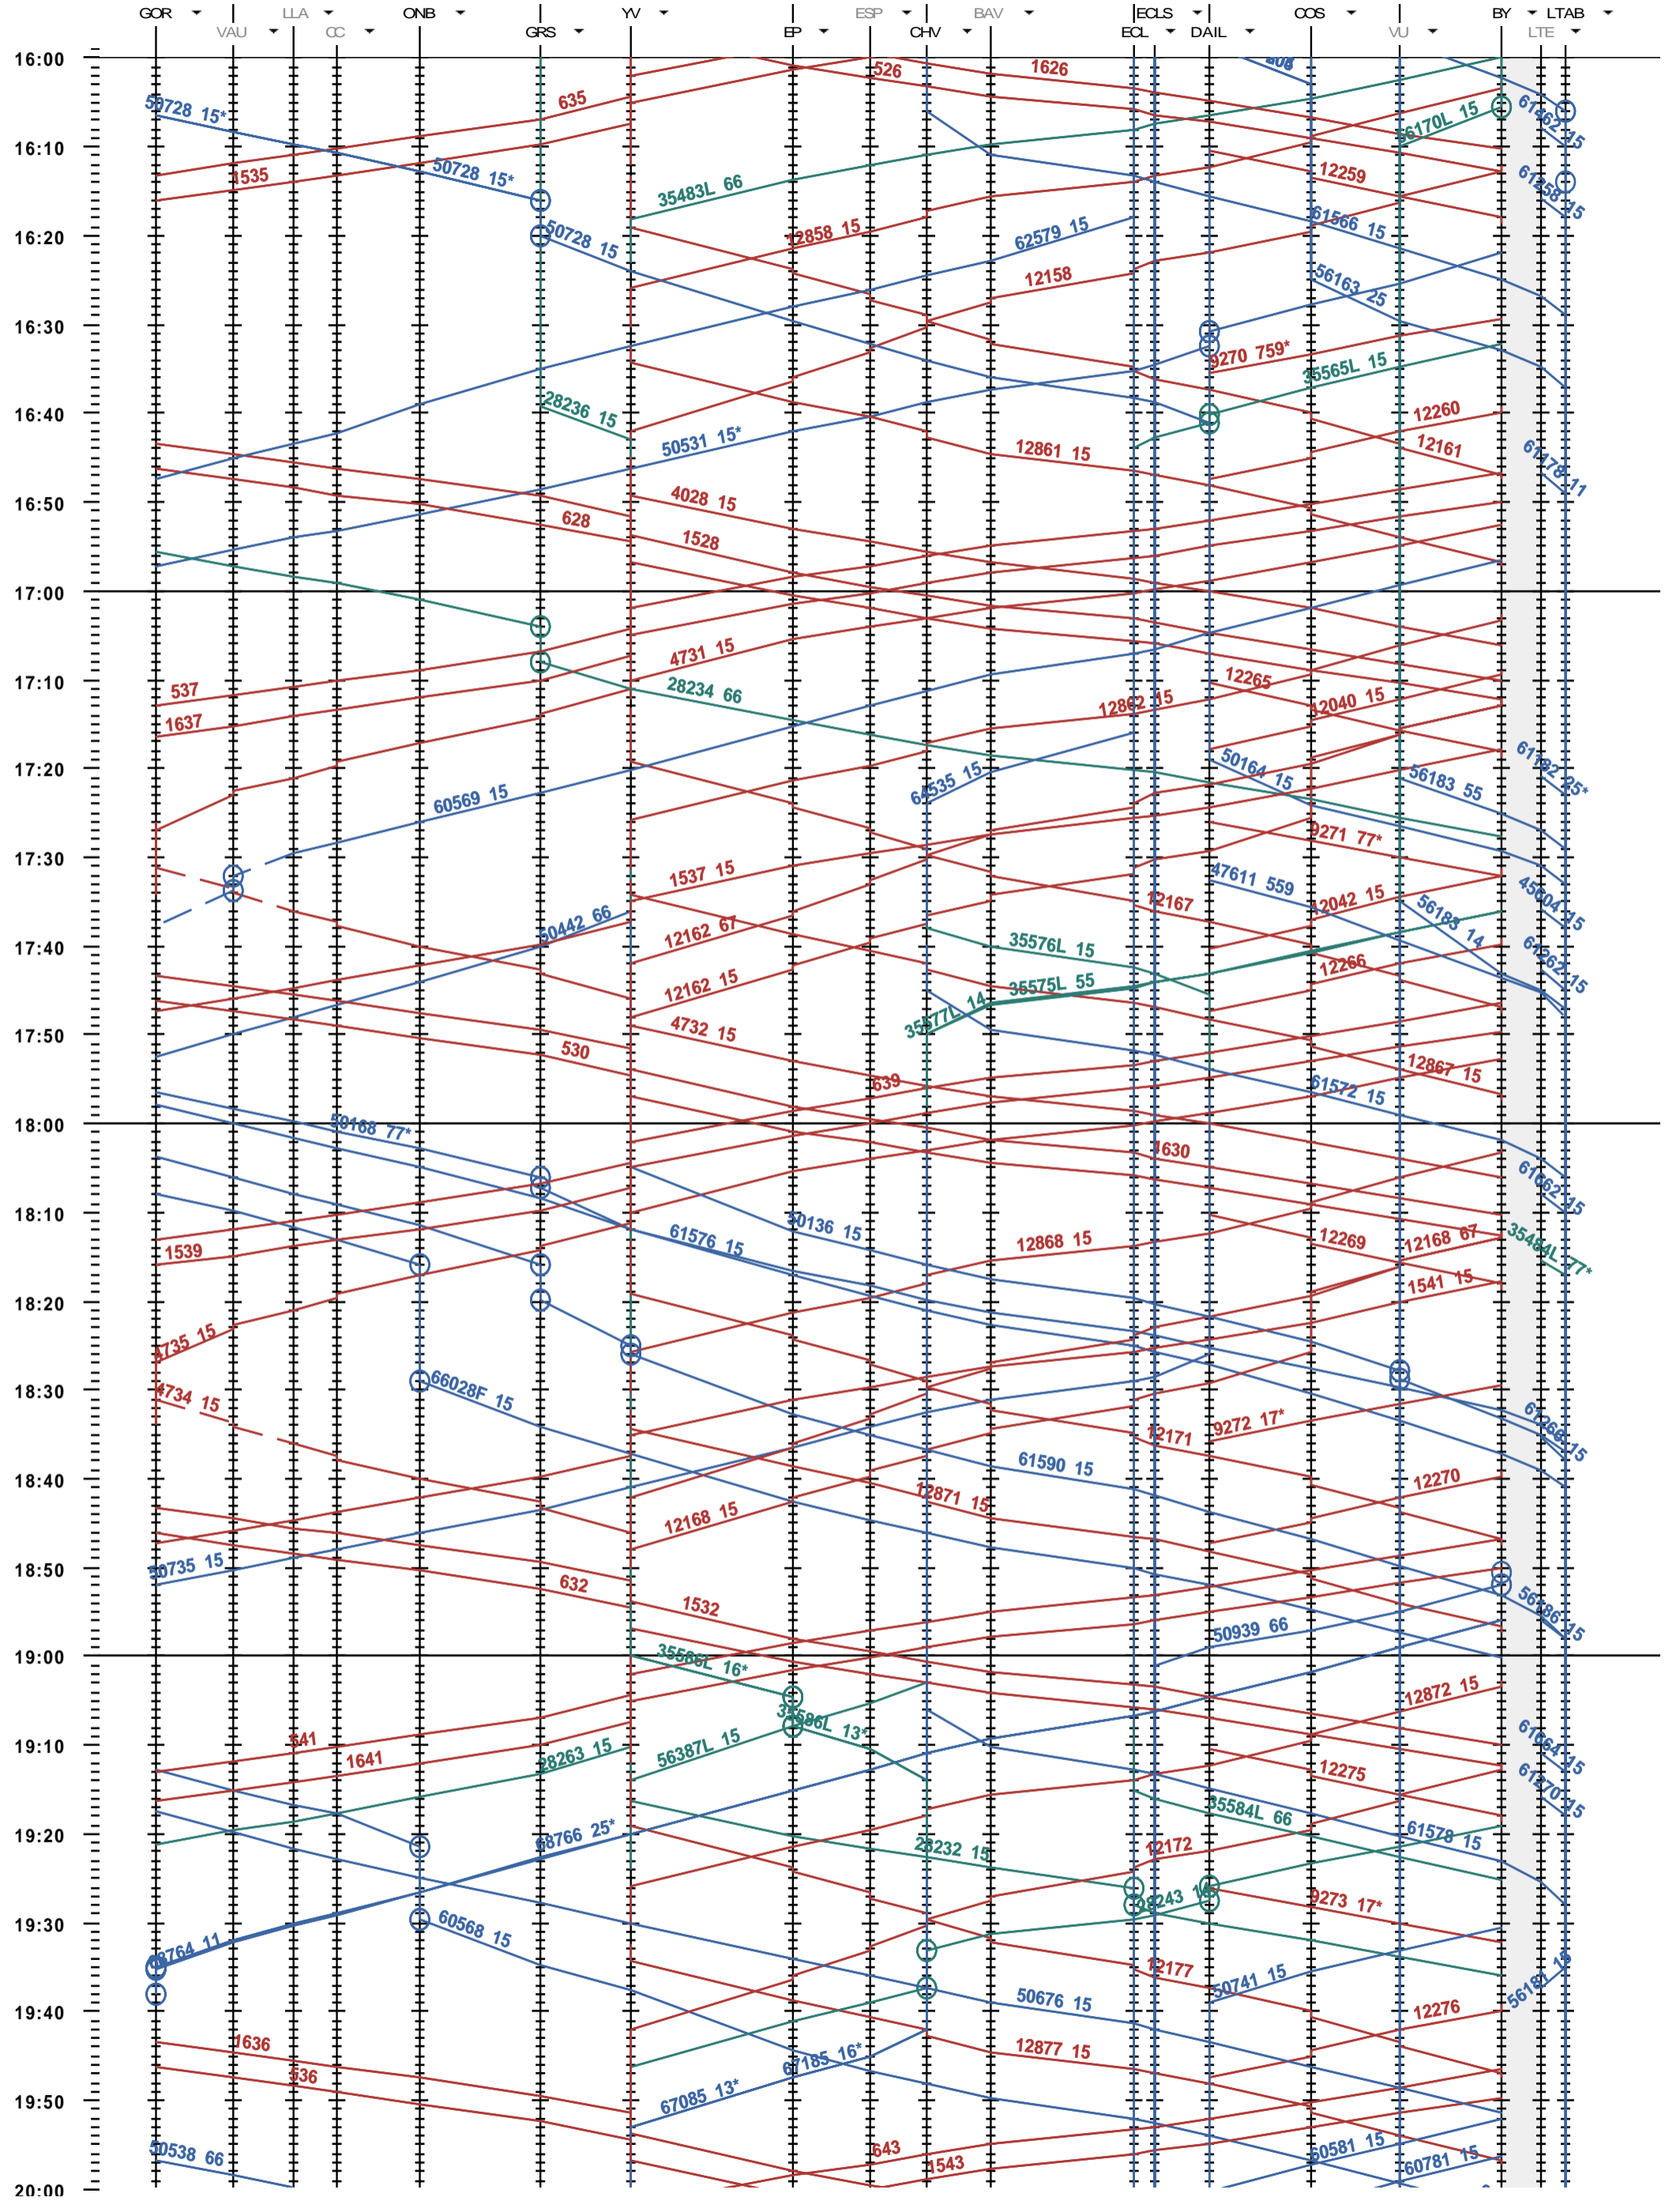

304 - Gorgier-St Aubin - Bussigny - Lausanne-triage A/B

Période d'horaire 2014 (15.12.2013 - 13.12.2014)
 Update 1.0
 Valable dès le 15.12.2013

304 - Gorgier-St Aubin - Bussigny - Lausanne-triage A/B

Période d'horaire 2014 (15.12.2013 - 13.12.2014)
 Update 1.0
 Valable dès le 15.12.2013

304 - Gorgier-St Aubin - Bussigny - Lausanne-triage A/B

Période d'horaire 2014 (15.12.2013 - 13.12.2014)
Update 1.0
Valable dès le 15.12.2013