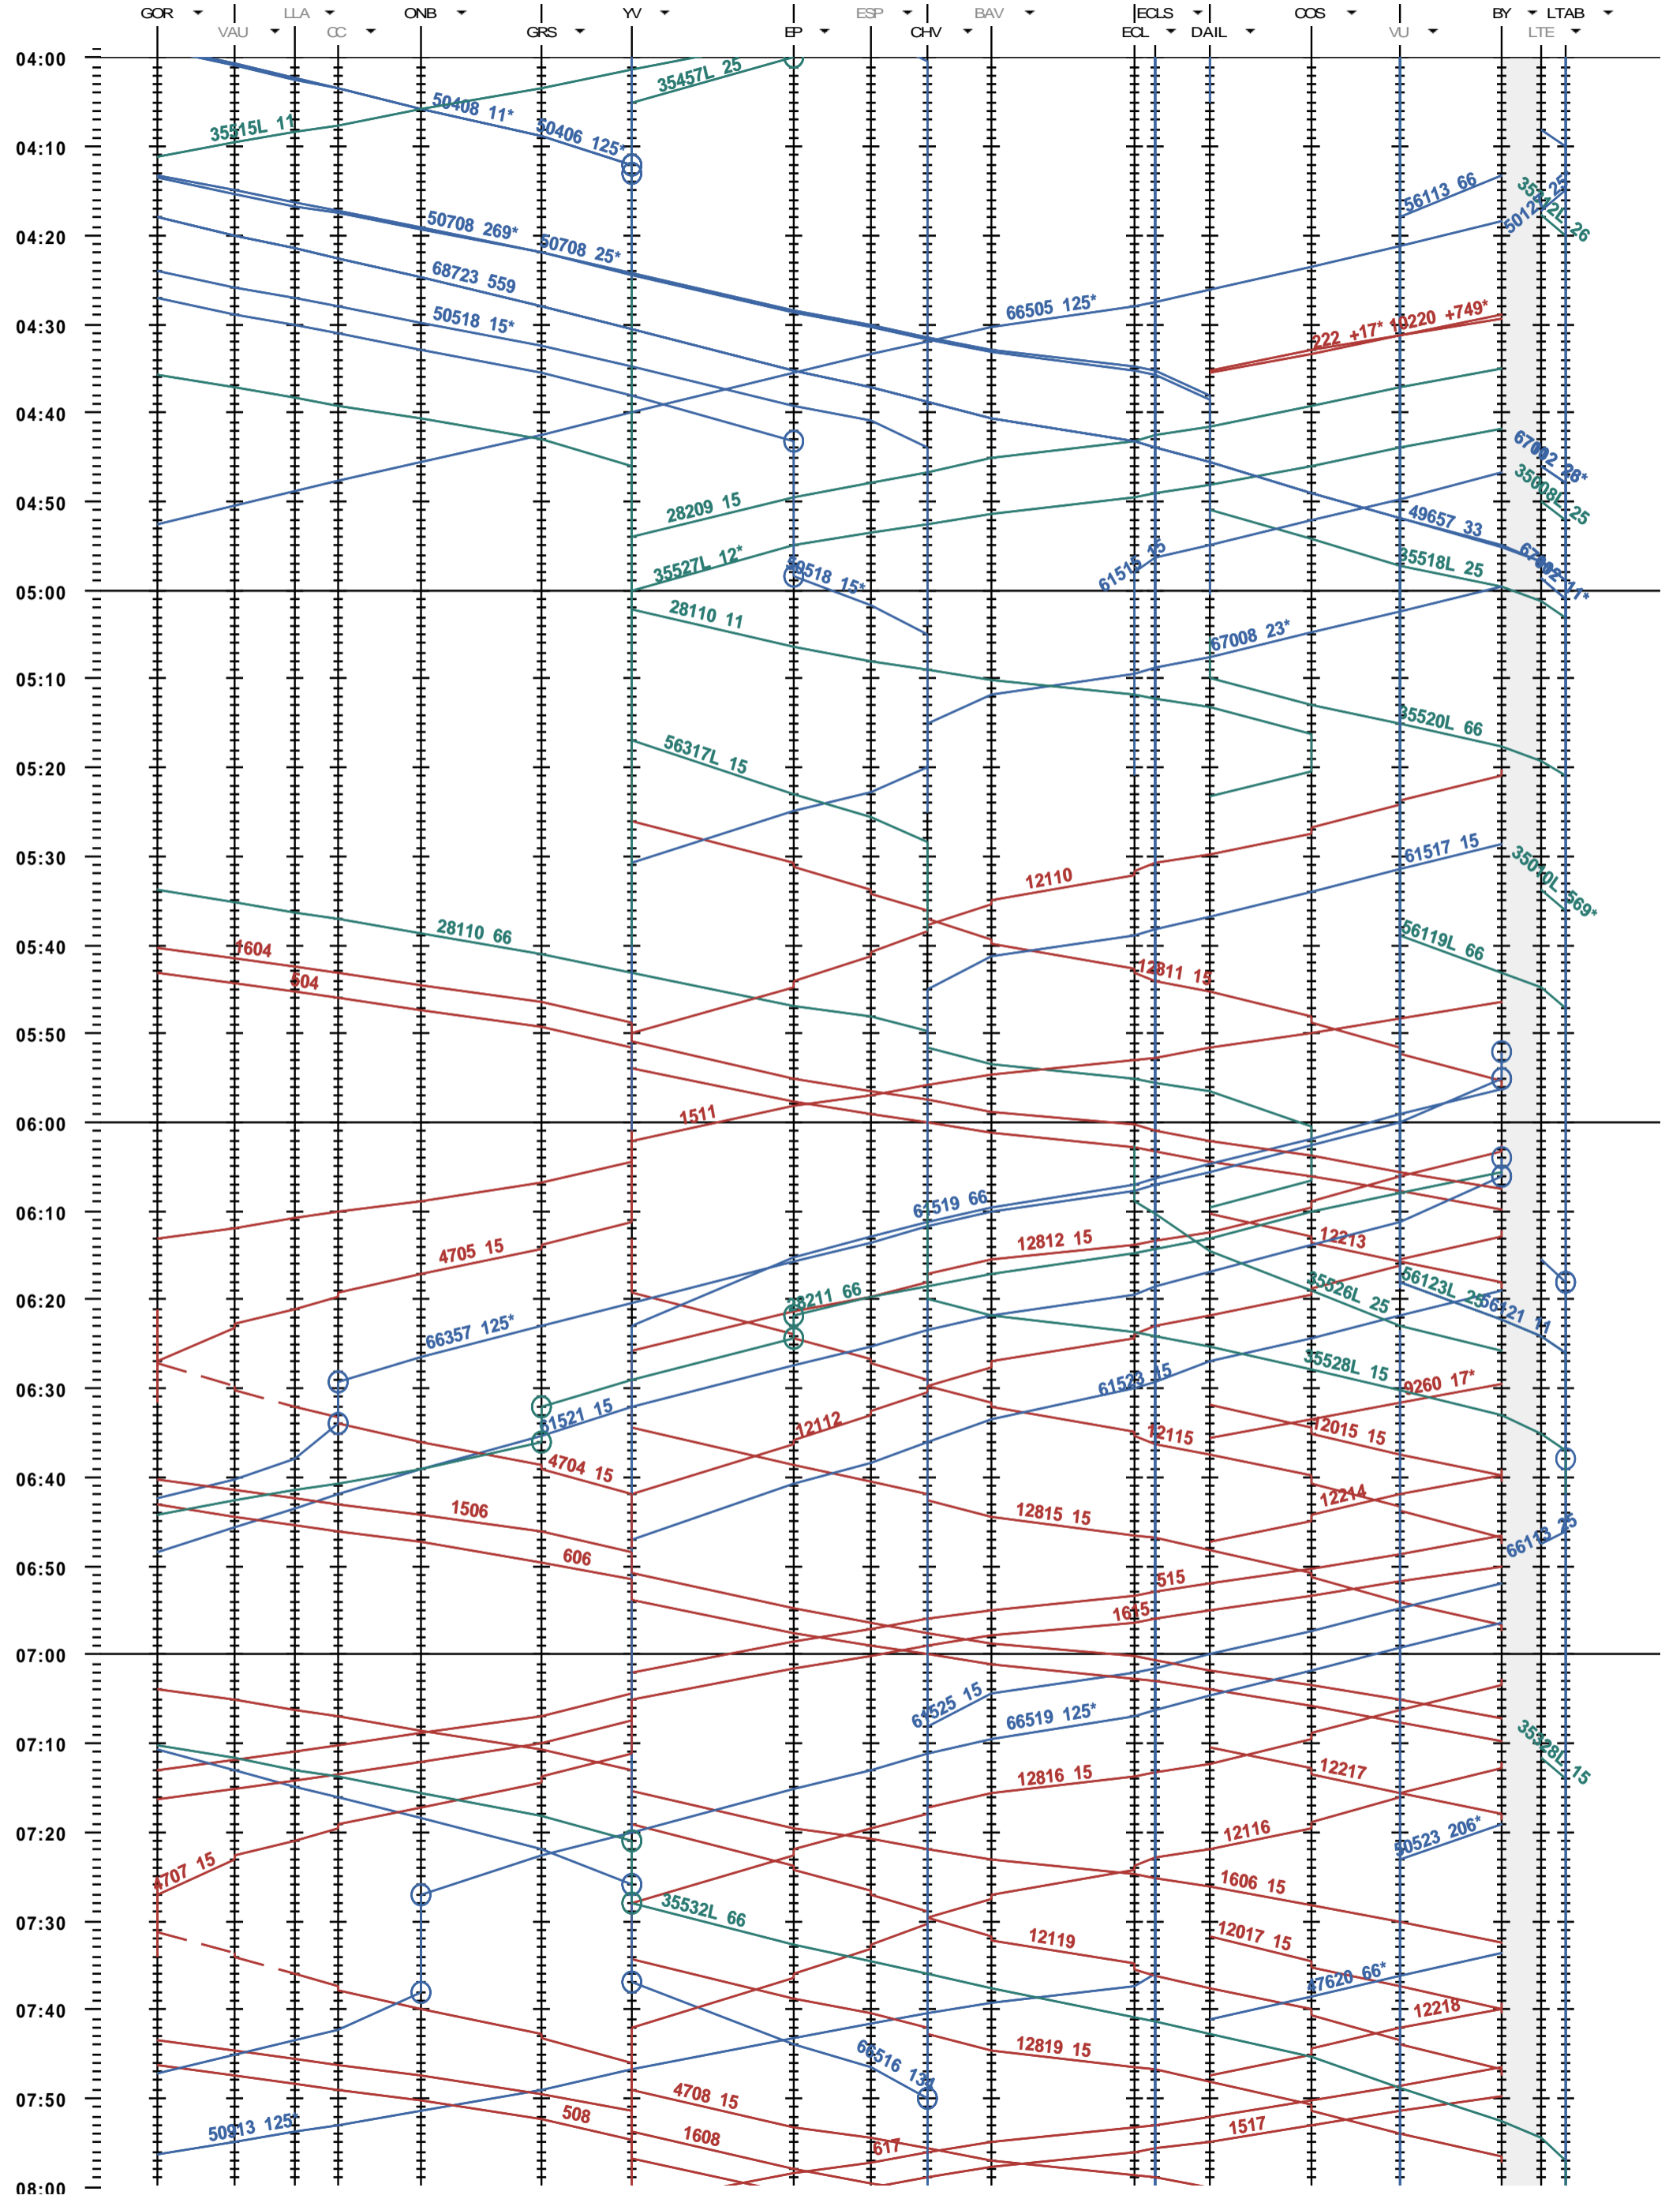

304 - Gorgier-St Aubin - Bussigny - Lausanne-triage A/B

Période d'horaire 2014 (15.12.2013 - 13.12.2014)
 Update 1.0
 Valable dès le 15.12.2013

304 - Gorgier-St Aubin - Bussigny - Lausanne-triage A/B

Période d'horaire 2014 (15.12.2013 - 13.12.2014)
 Update 1.0
 Valable dès le 15.12.2013

304 - Gorgier-St Aubin - Bussigny - Lausanne-triage A/B

Période d'horaire 2014 (15.12.2013 - 13.12.2014)
Update 1.0
Valable dès le 15.12.2013