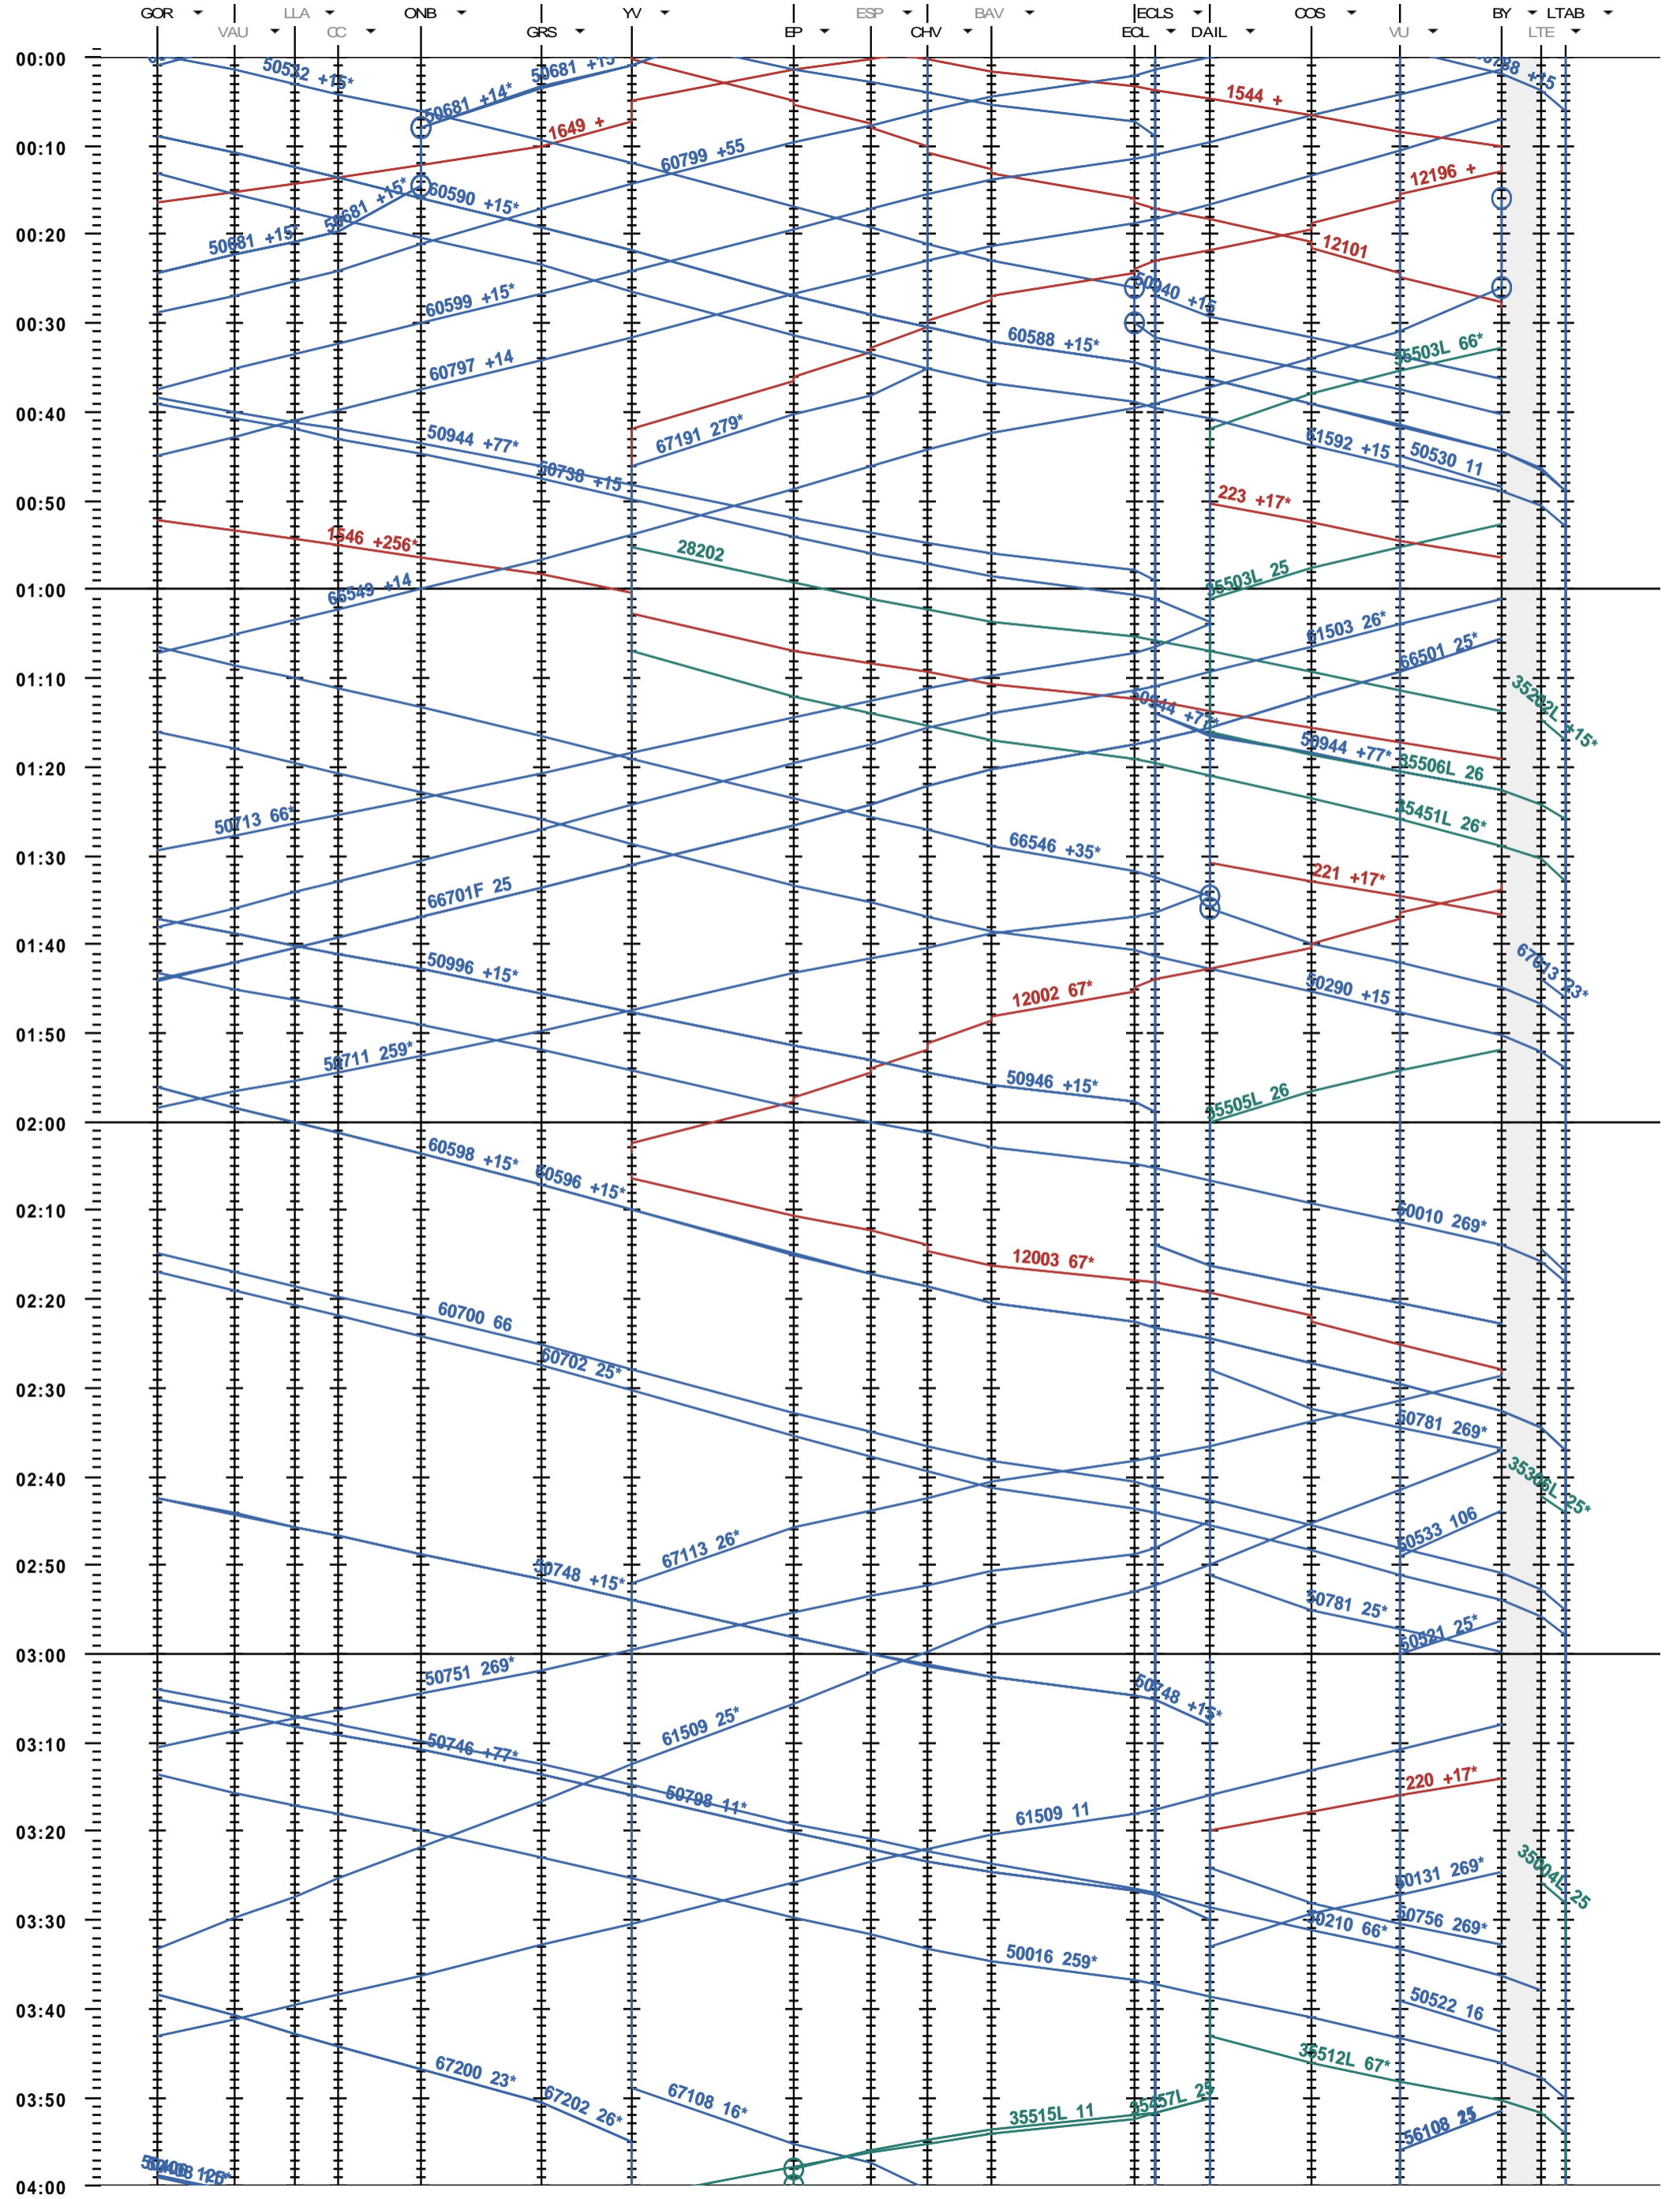

304 - Gorgier-St Aubin - Bussigny - Lausanne-triage A/B

Période d'horaire 2014 (15.12.2013 - 13.12.2014)
 Update 1.0
 Valable dès le 15.12.2013

304 - Gorgier-St Aubin - Bussigny - Lausanne-triage A/B

Période d'horaire 2014 (15.12.2013 - 13.12.2014)
 Update 1.0
 Valable dès le 15.12.2013

304 - Gorgier-St Aubin - Bussigny - Lausanne-triage A/B

Période d'horaire 2014 (15.12.2013 - 13.12.2014)
Update 1.0
Valable dès le 15.12.2013