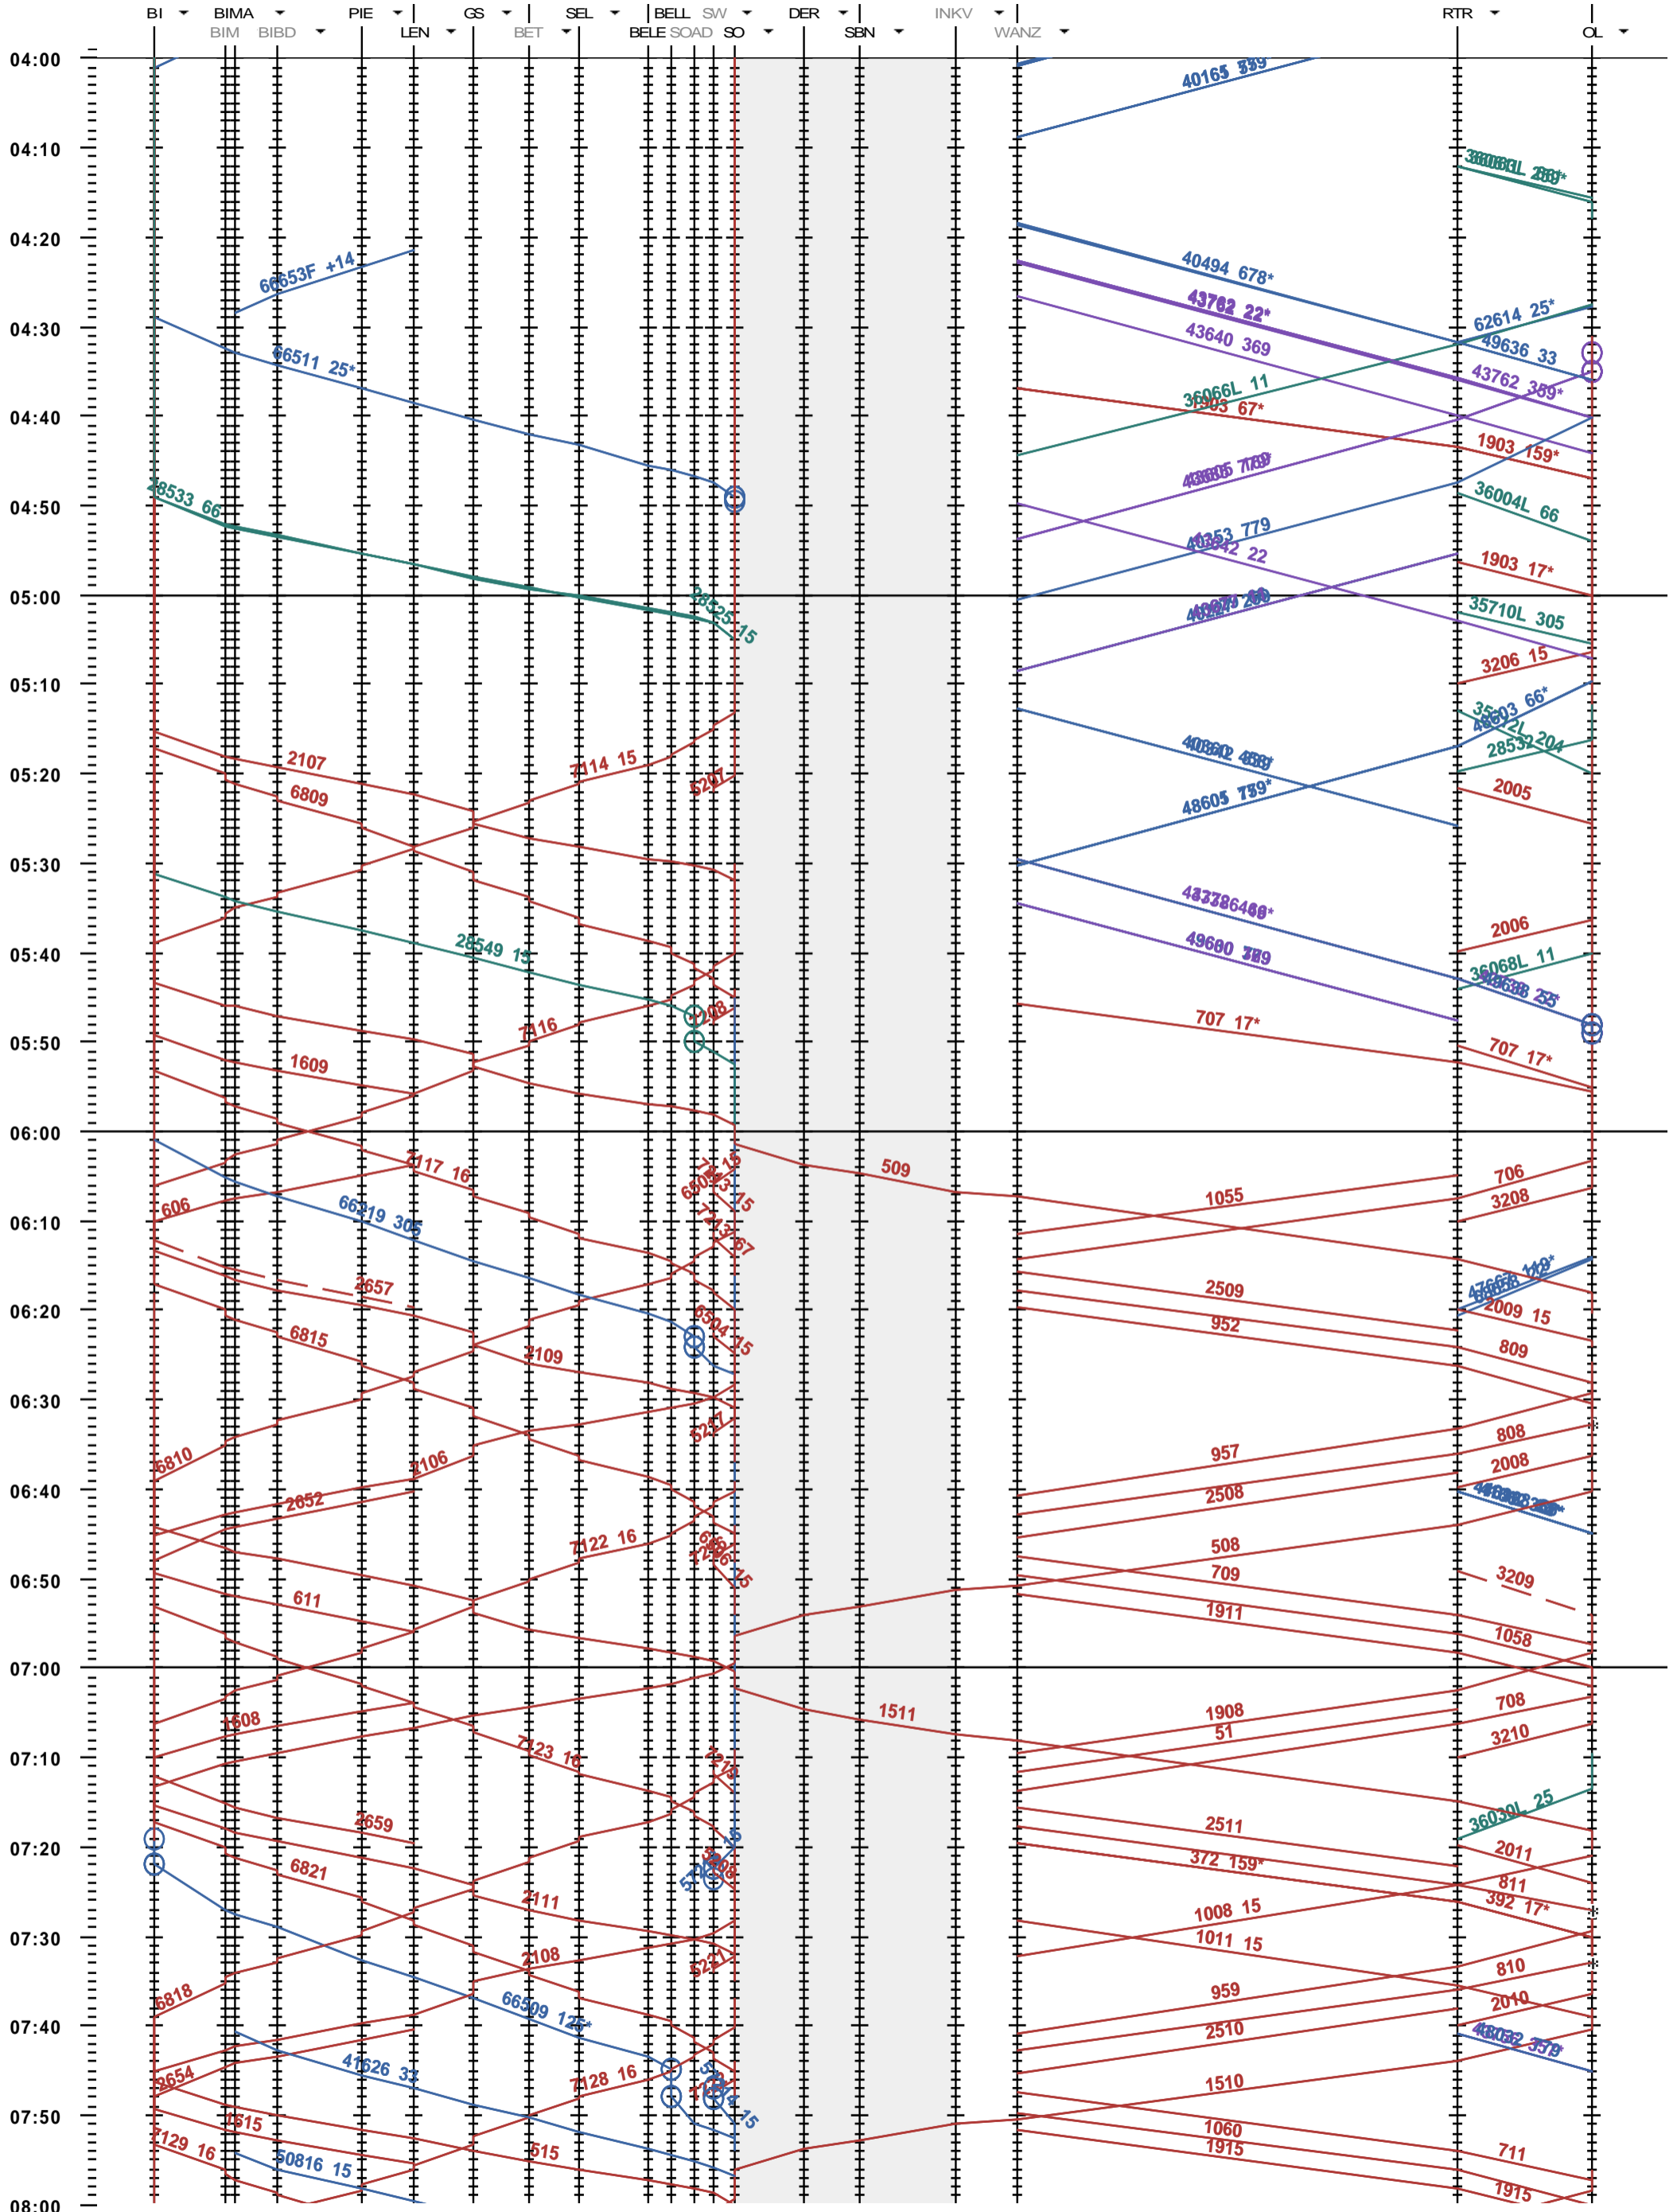

311 - Biel - Solothurn - NBS - Olten

Fahrplanperiode 2014 (15.12.2013 - 13.12.2014)  
 Update 1.0  
 Gültig ab 15.12.2013

311 - Biel - Solothurn - NBS - Olten

Fahrplanperiode 2014 (15.12.2013 - 13.12.2014)  
 Update 1.0  
 Gültig ab 15.12.2013