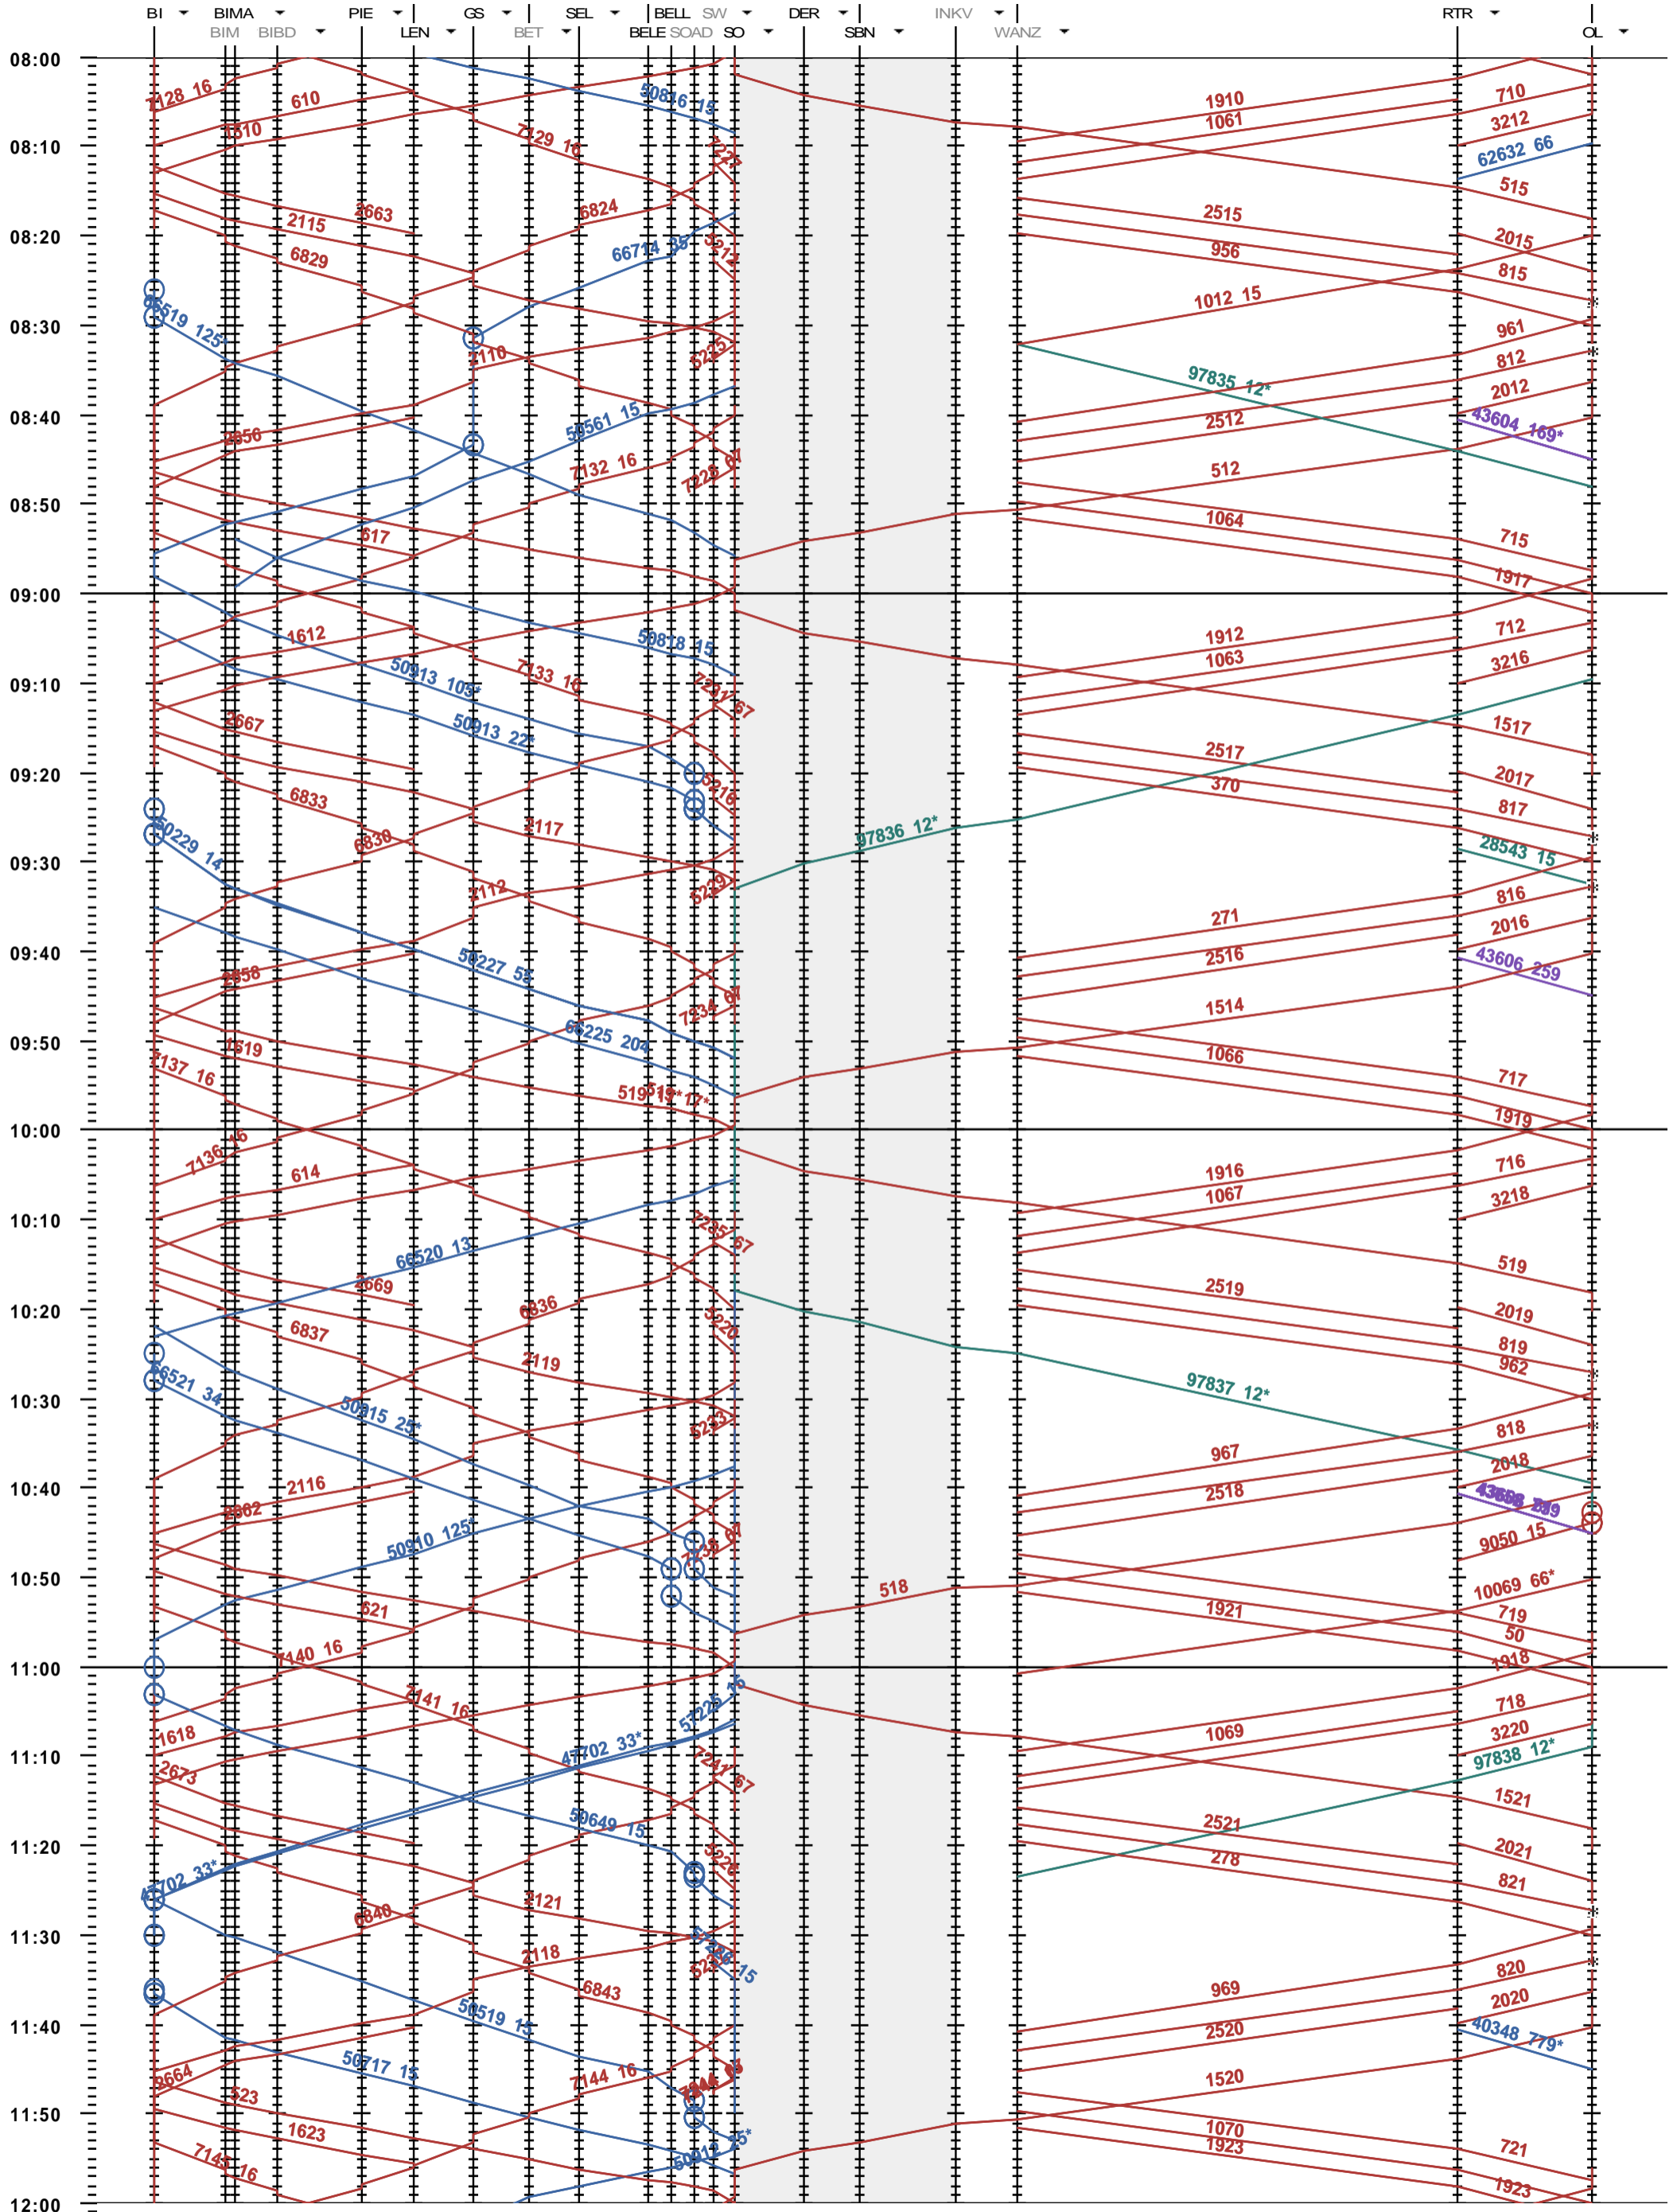

311 - Biel - Solothurn - NBS - Olten

Fahrplanperiode 2014 (15.12.2013 - 13.12.2014)  
 Update 1.0  
 Gültig ab 15.12.2013

311 - Biel - Solothurn - NBS - Olten

Fahrplanperiode 2014 (15.12.2013 - 13.12.2014)  
 Update 1.0  
 Gültig ab 15.12.2013