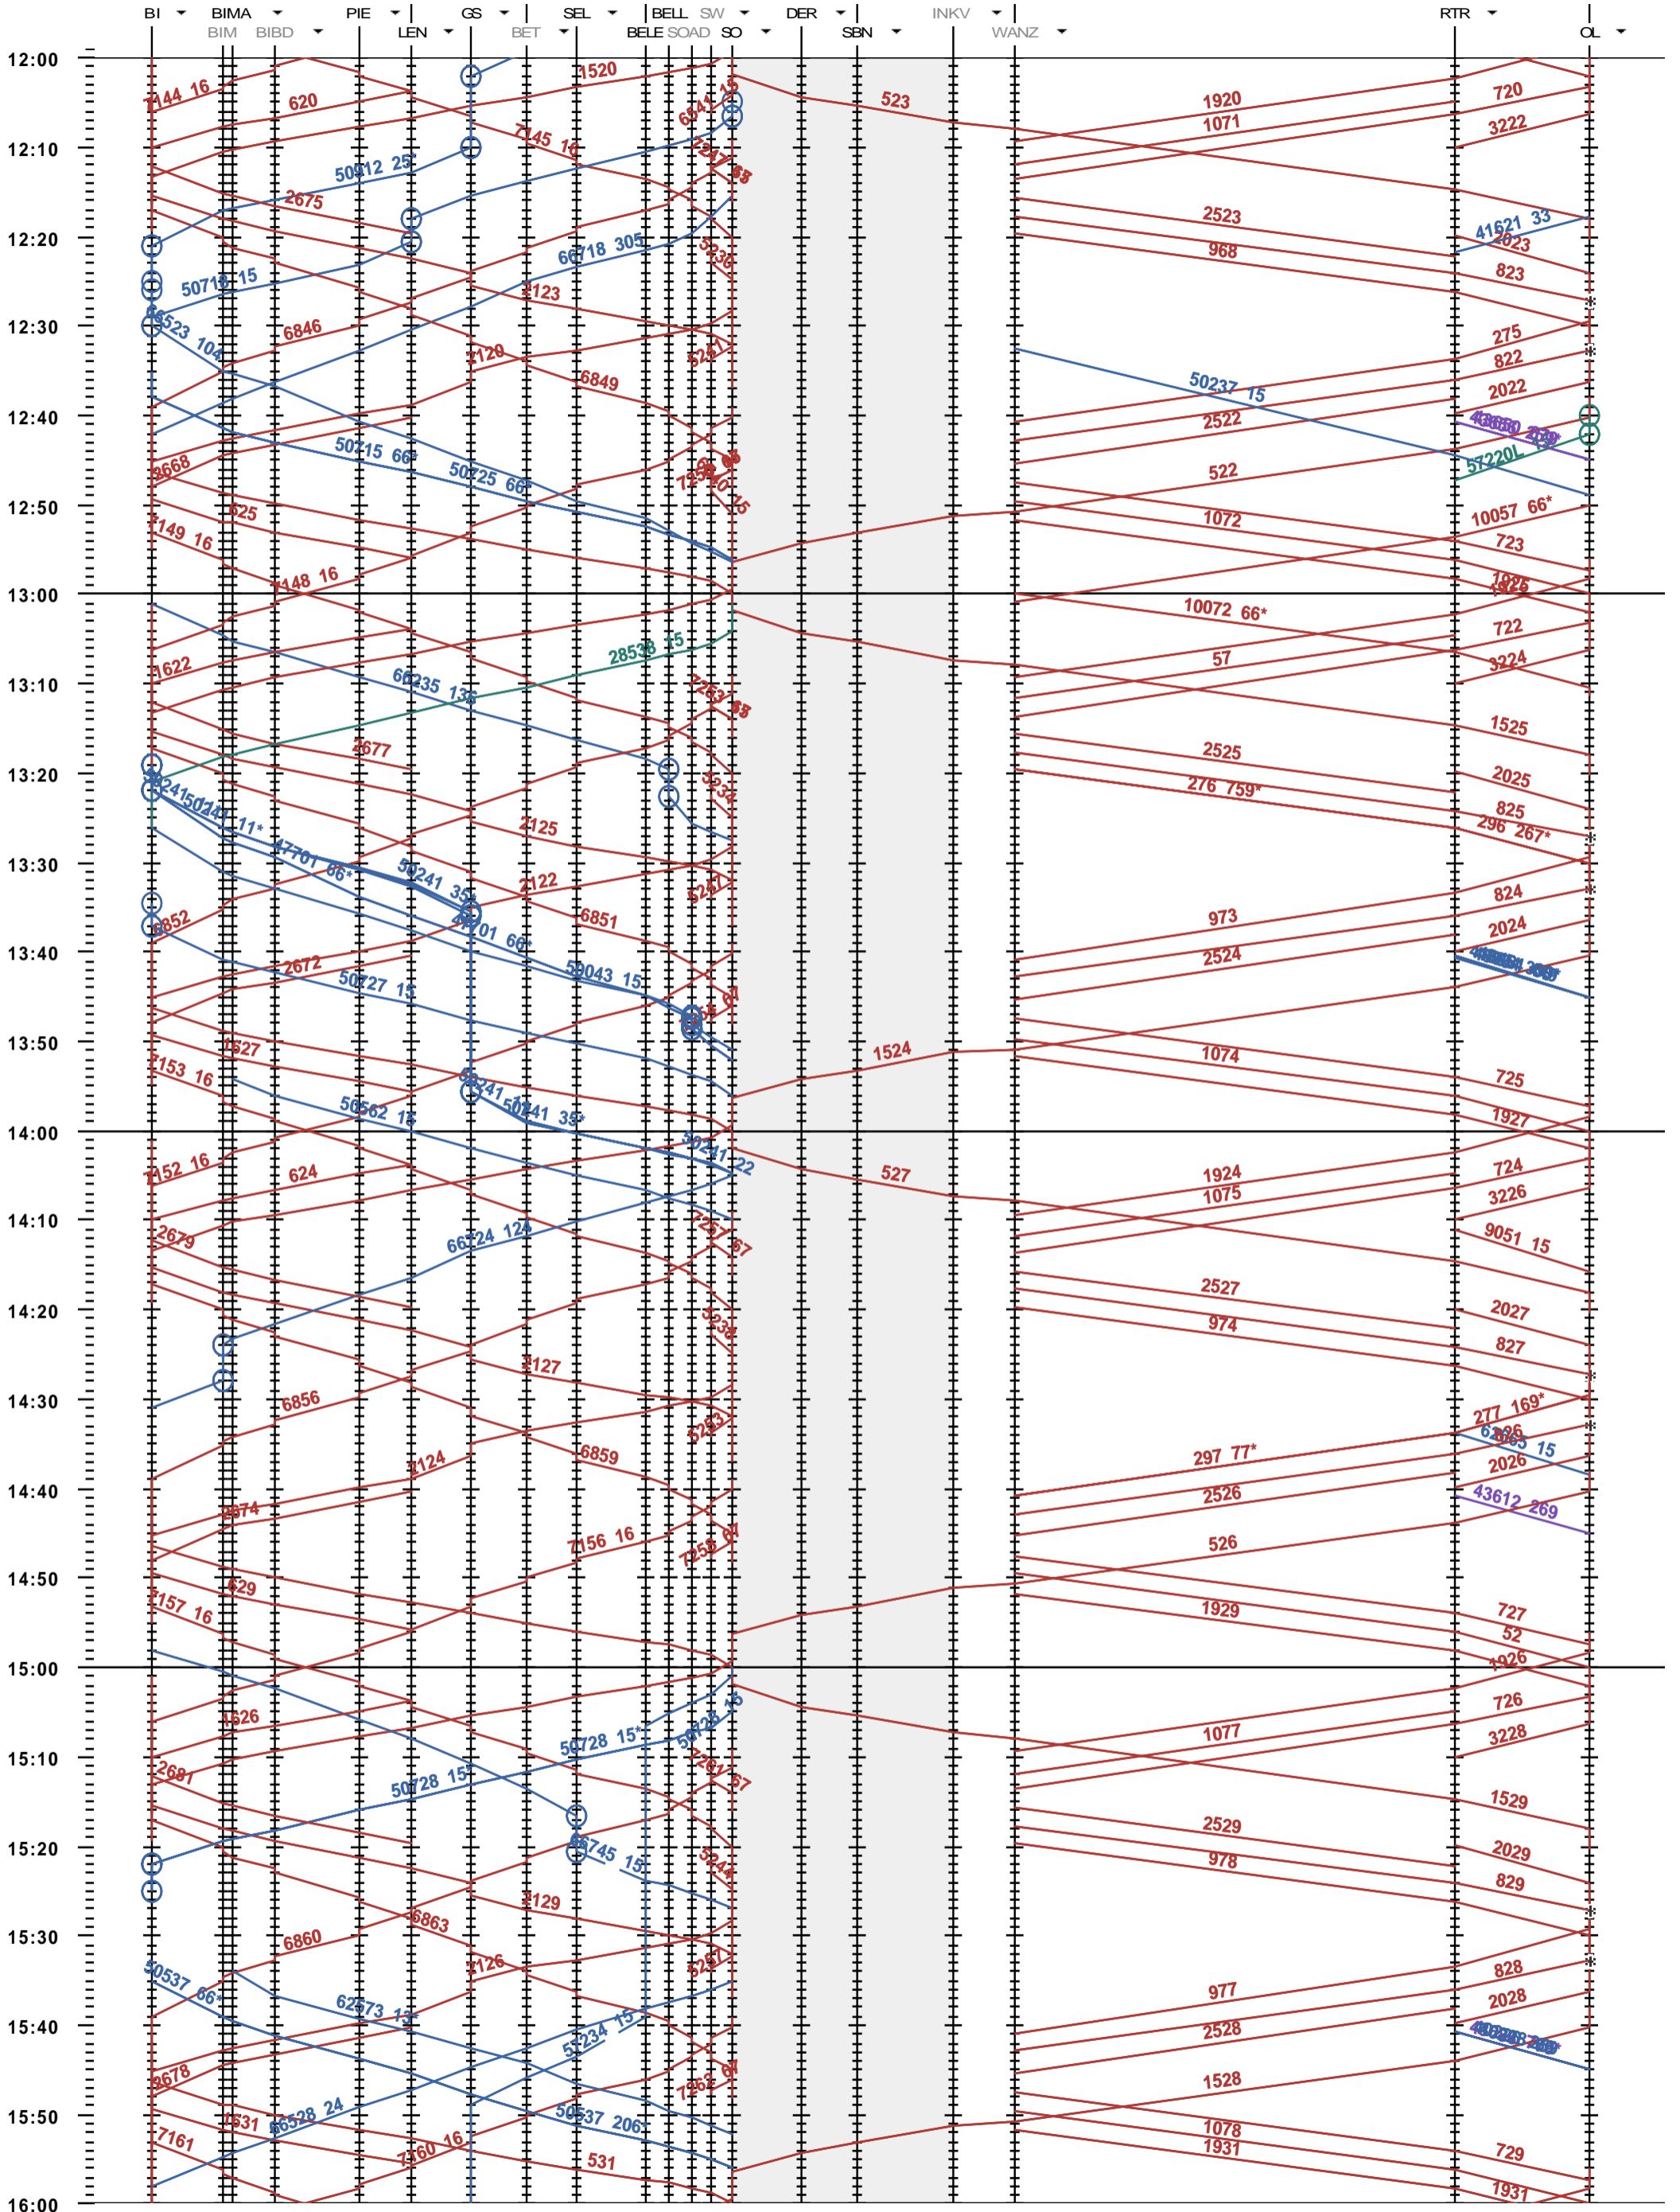

311 - Biel - Solothurn - NBS - Olten

Fahrplanperiode 2014 (15.12.2013 - 13.12.2014)  
 Update 1.0  
 Gültig ab 15.12.2013

311 - Biel - Solothurn - NBS - Olten

Fahrplanperiode 2014 (15.12.2013 - 13.12.2014)  
 Update 1.0  
 Gültig ab 15.12.2013