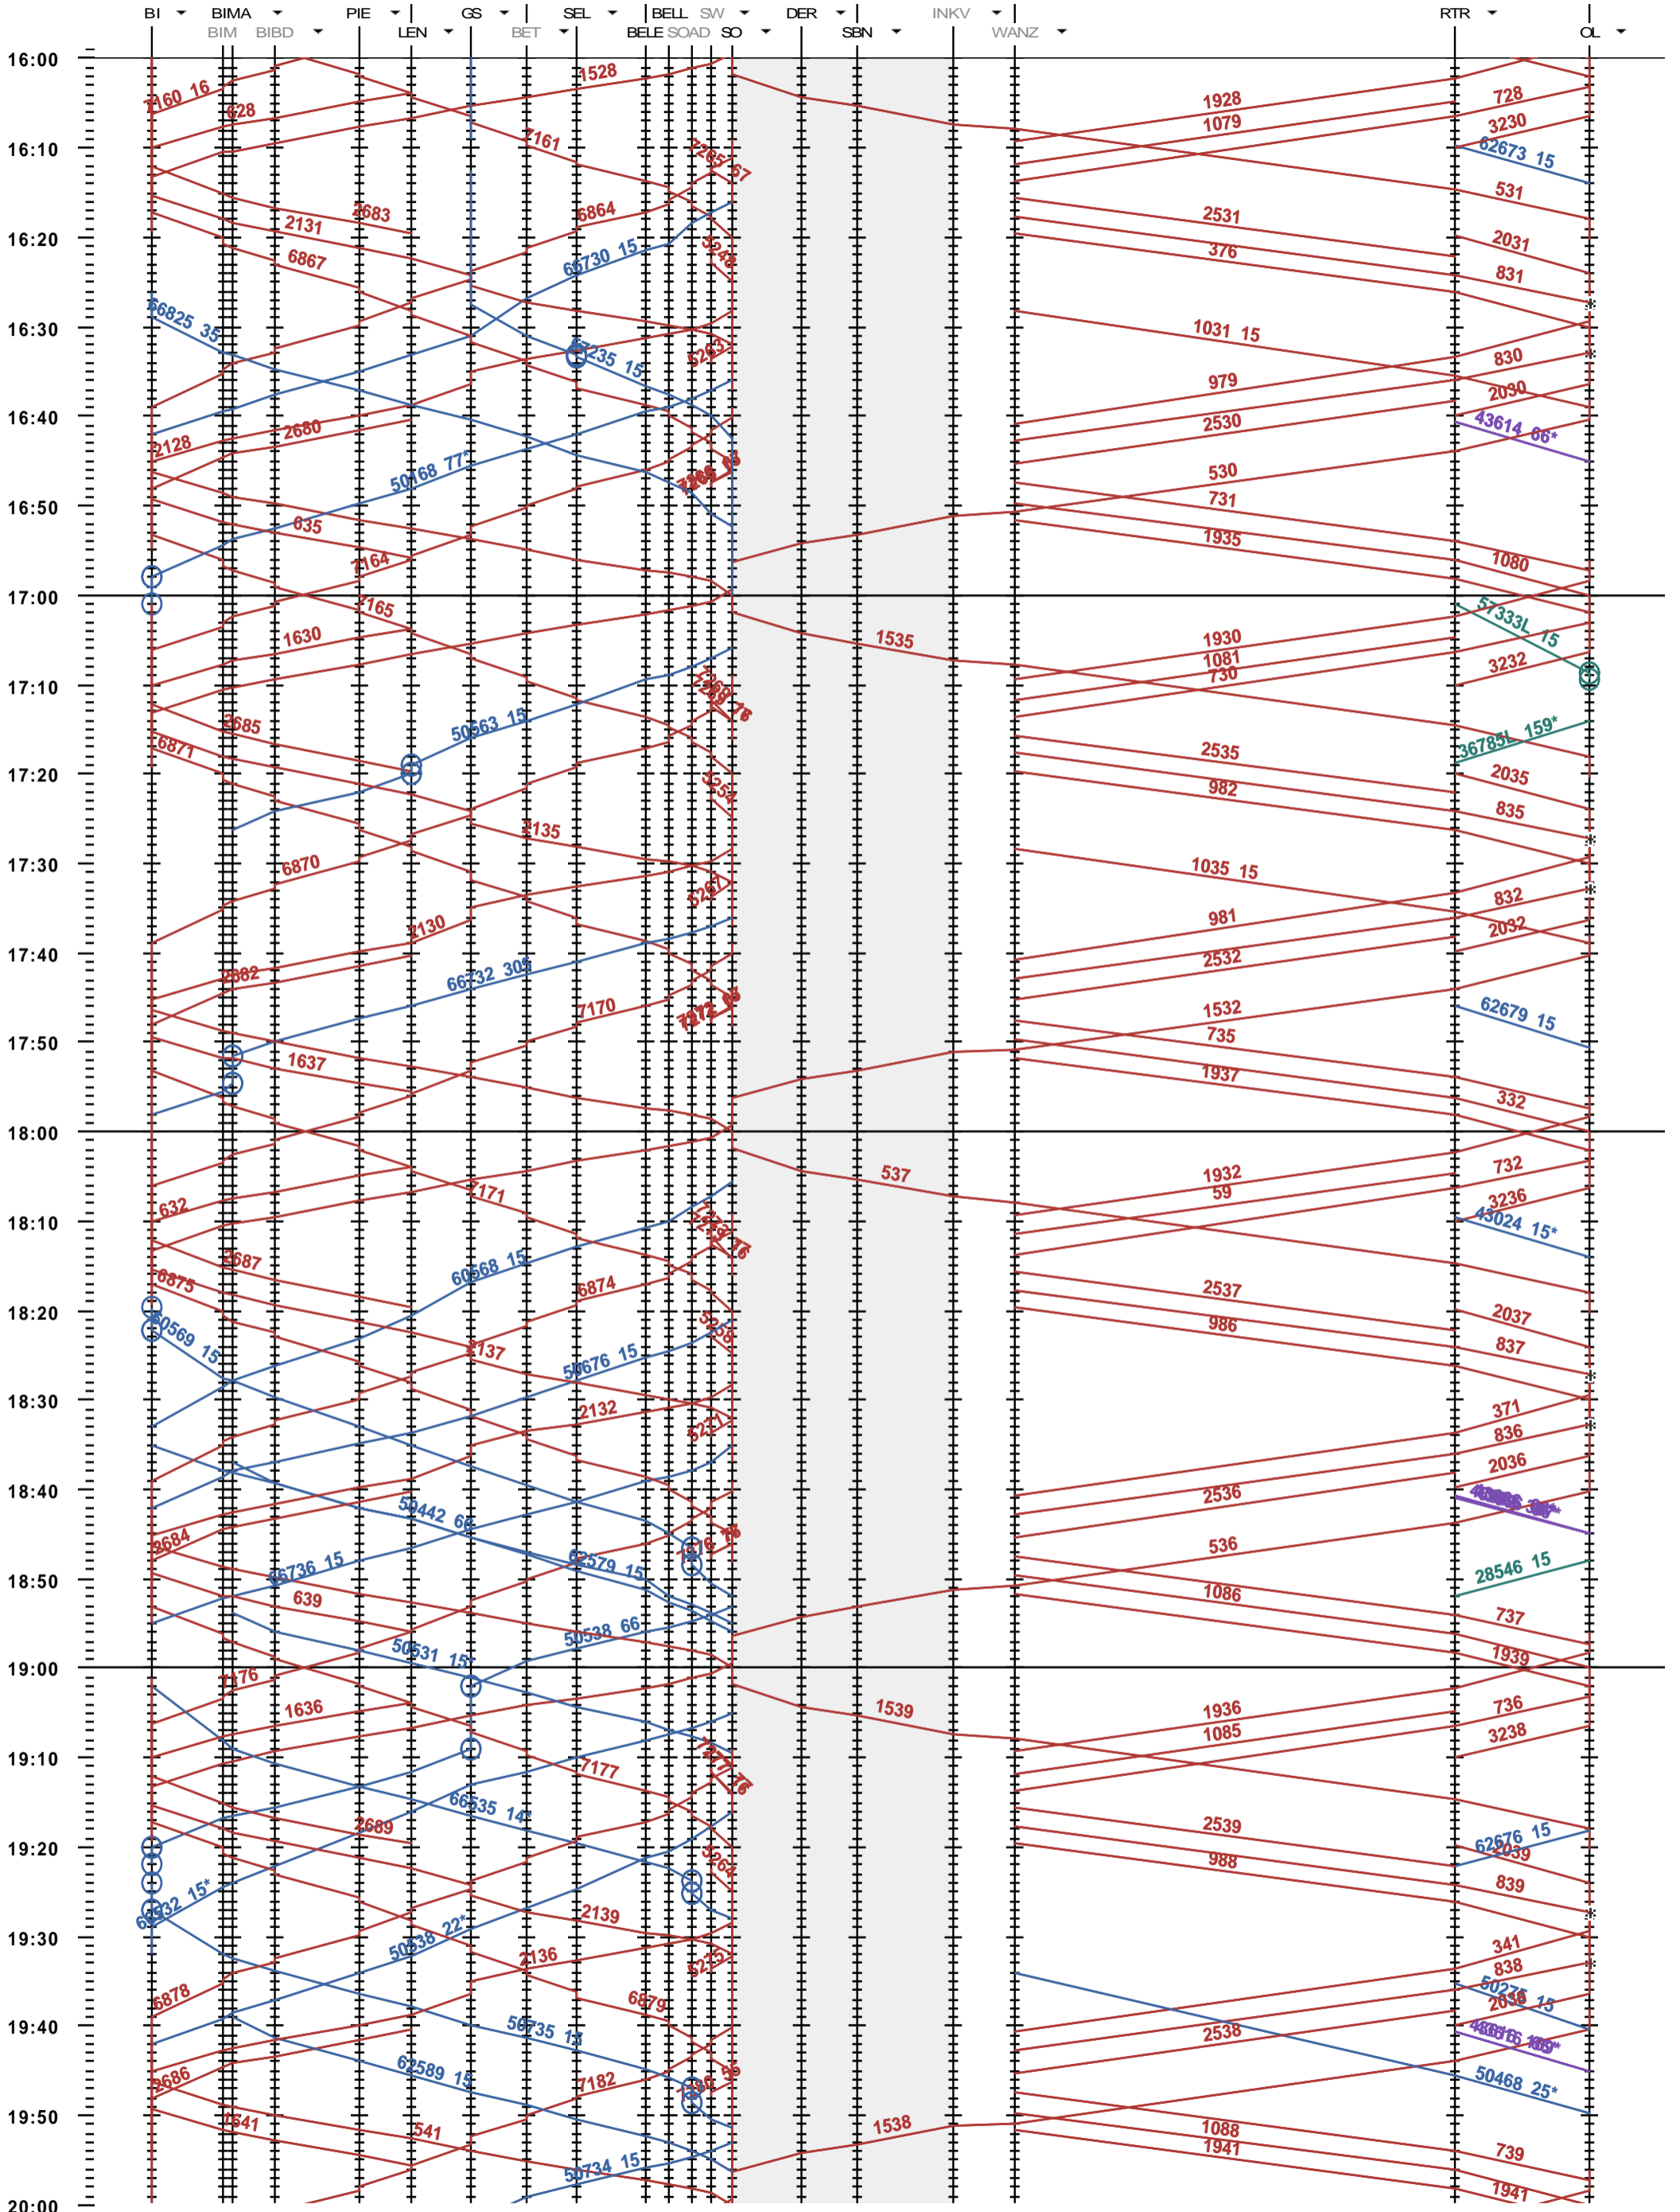

311 - Biel - Solothurn - NBS - Olten

Fahrplanperiode 2014 (15.12.2013 - 13.12.2014)  
 Update 1.0  
 Gültig ab 15.12.2013

311 - Biel - Solothurn - NBS - Olten

Fahrplanperiode 2014 (15.12.2013 - 13.12.2014)  
 Update 1.0  
 Gültig ab 15.12.2013