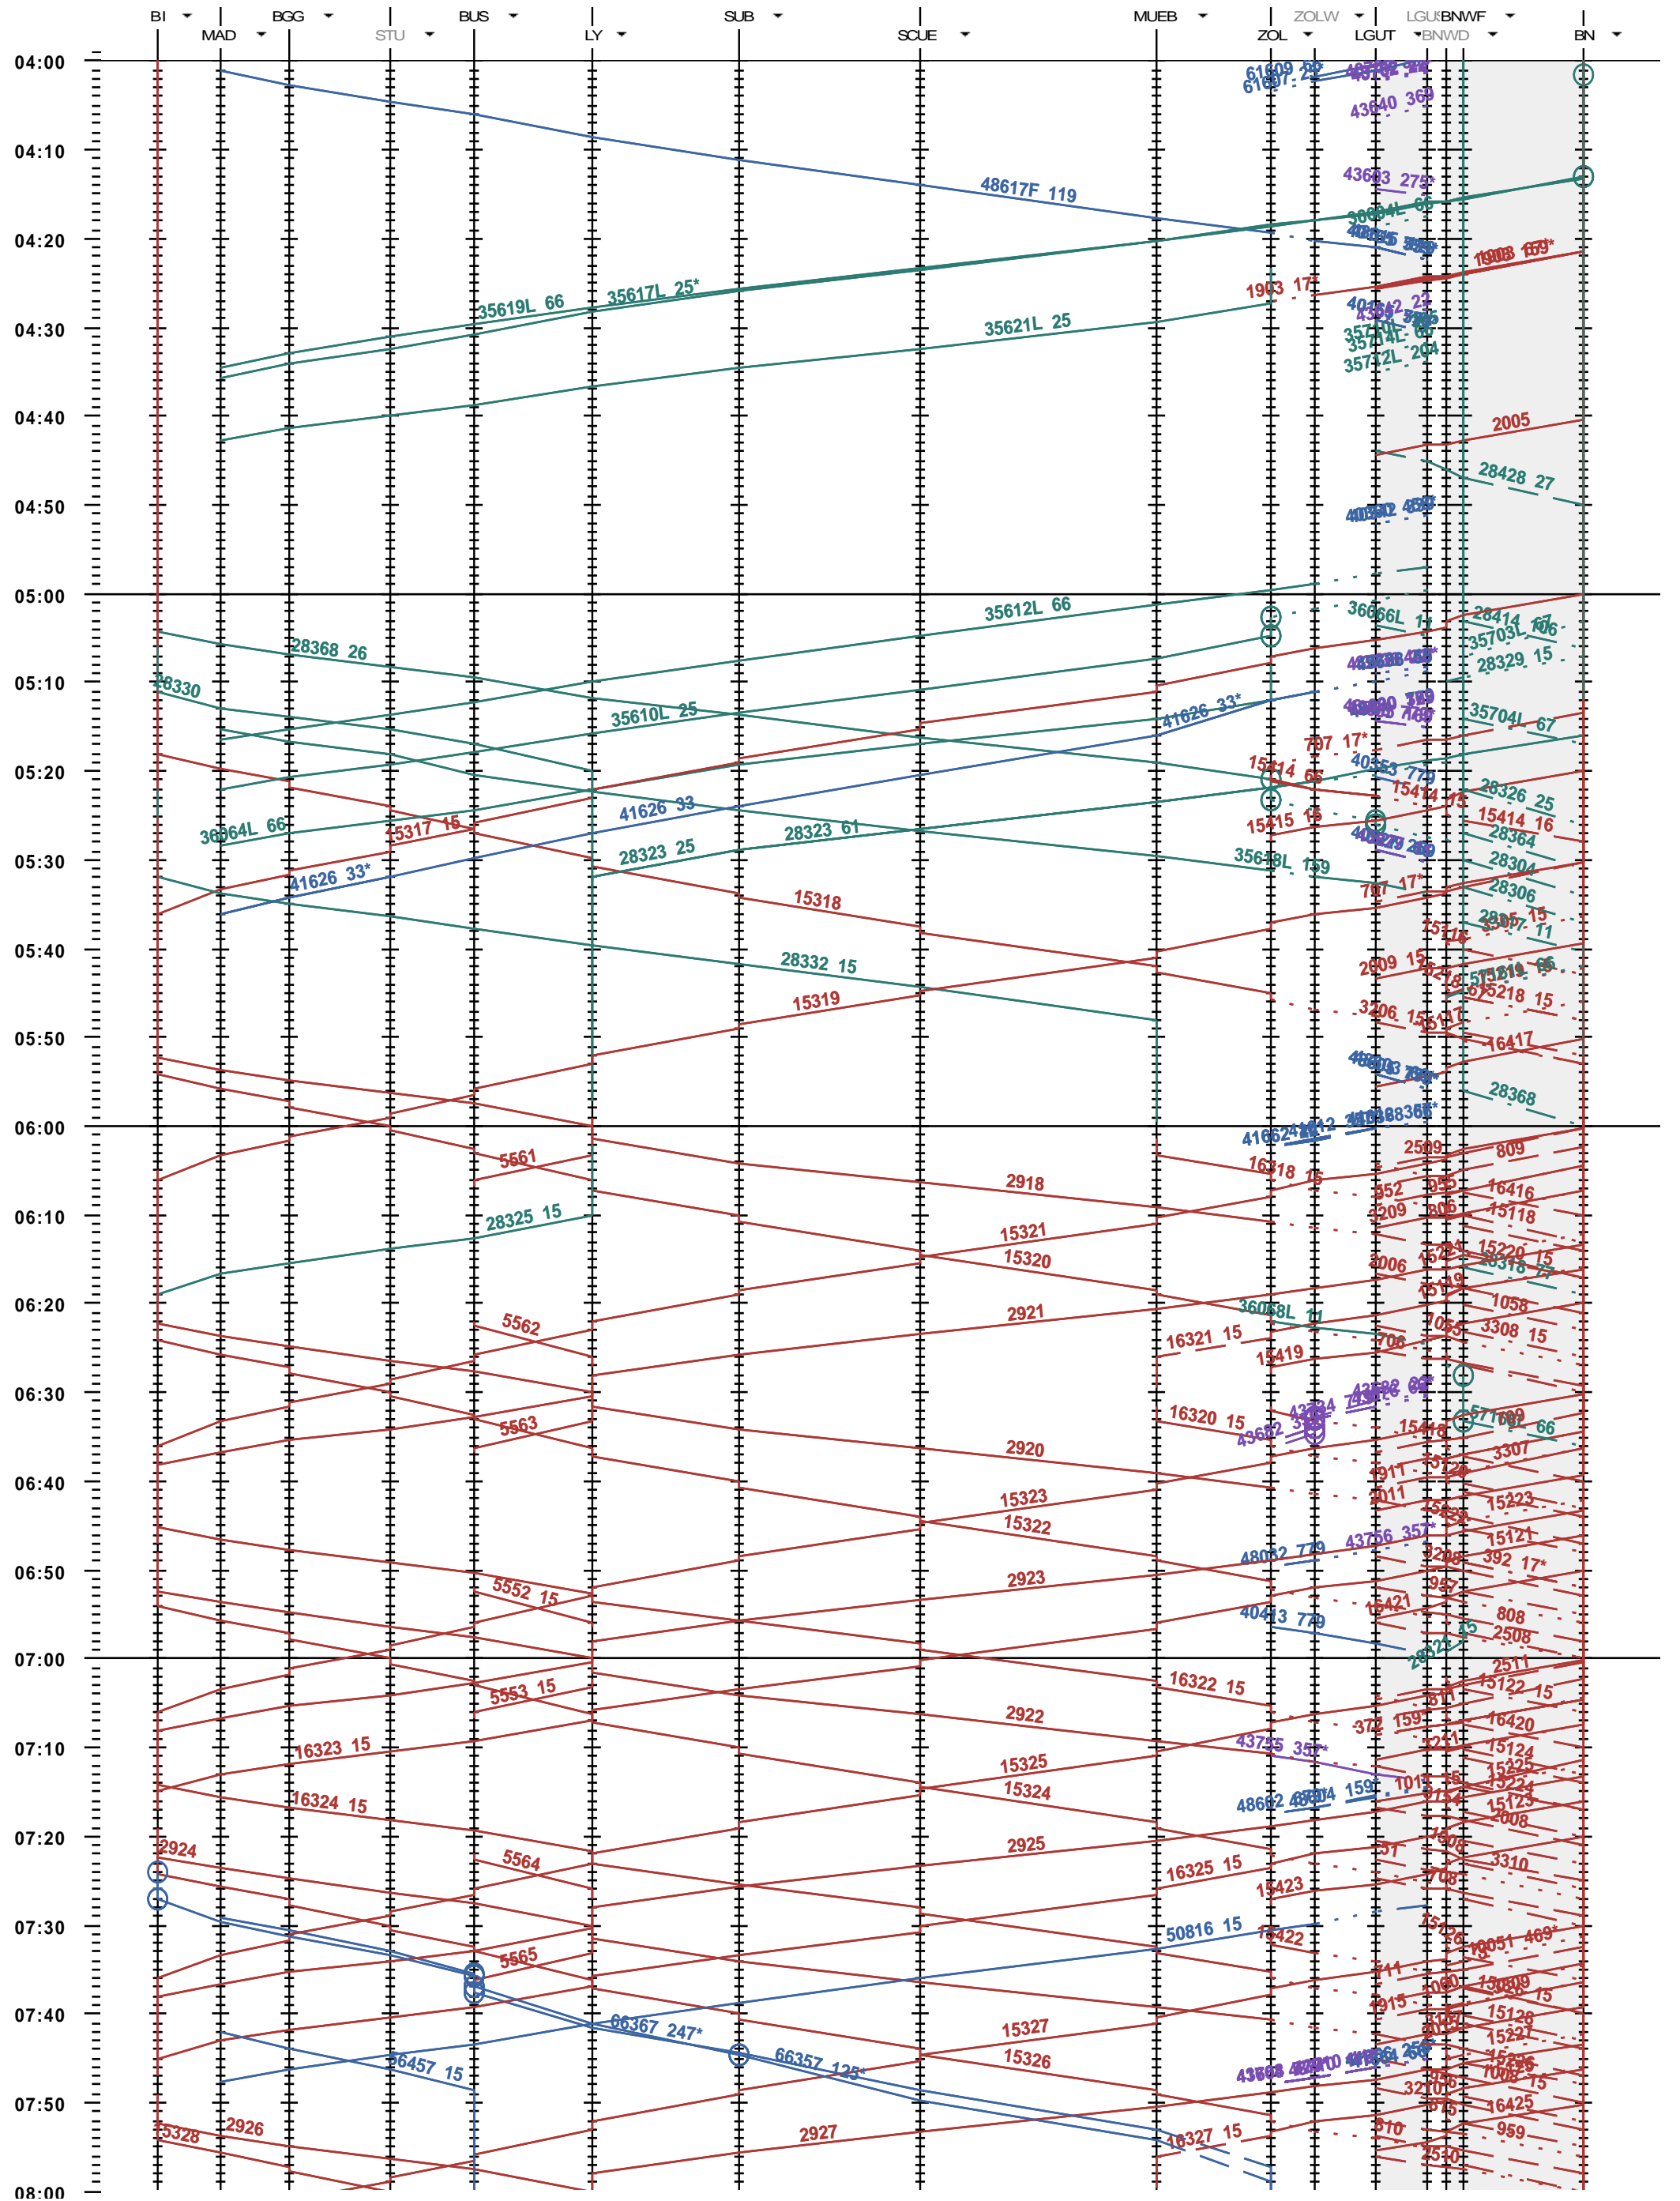

321 - Biel/Bienne - Bern

Fahrplanperiode 2014 (15.12.2013 - 13.12.2014)  
 Update 1.0  
 Gültig ab 15.12.2013

321 - Biel/Bienne - Bern

Fahrplanperiode 2014 (15.12.2013 - 13.12.2014)  
 Update 1.0  
 Gültig ab 15.12.2013

321 - Biel/Bienne - Bern

Fahrplanperiode 2014 (15.12.2013 - 13.12.2014)  
 Update 1.0  
 Gültig ab 15.12.2013