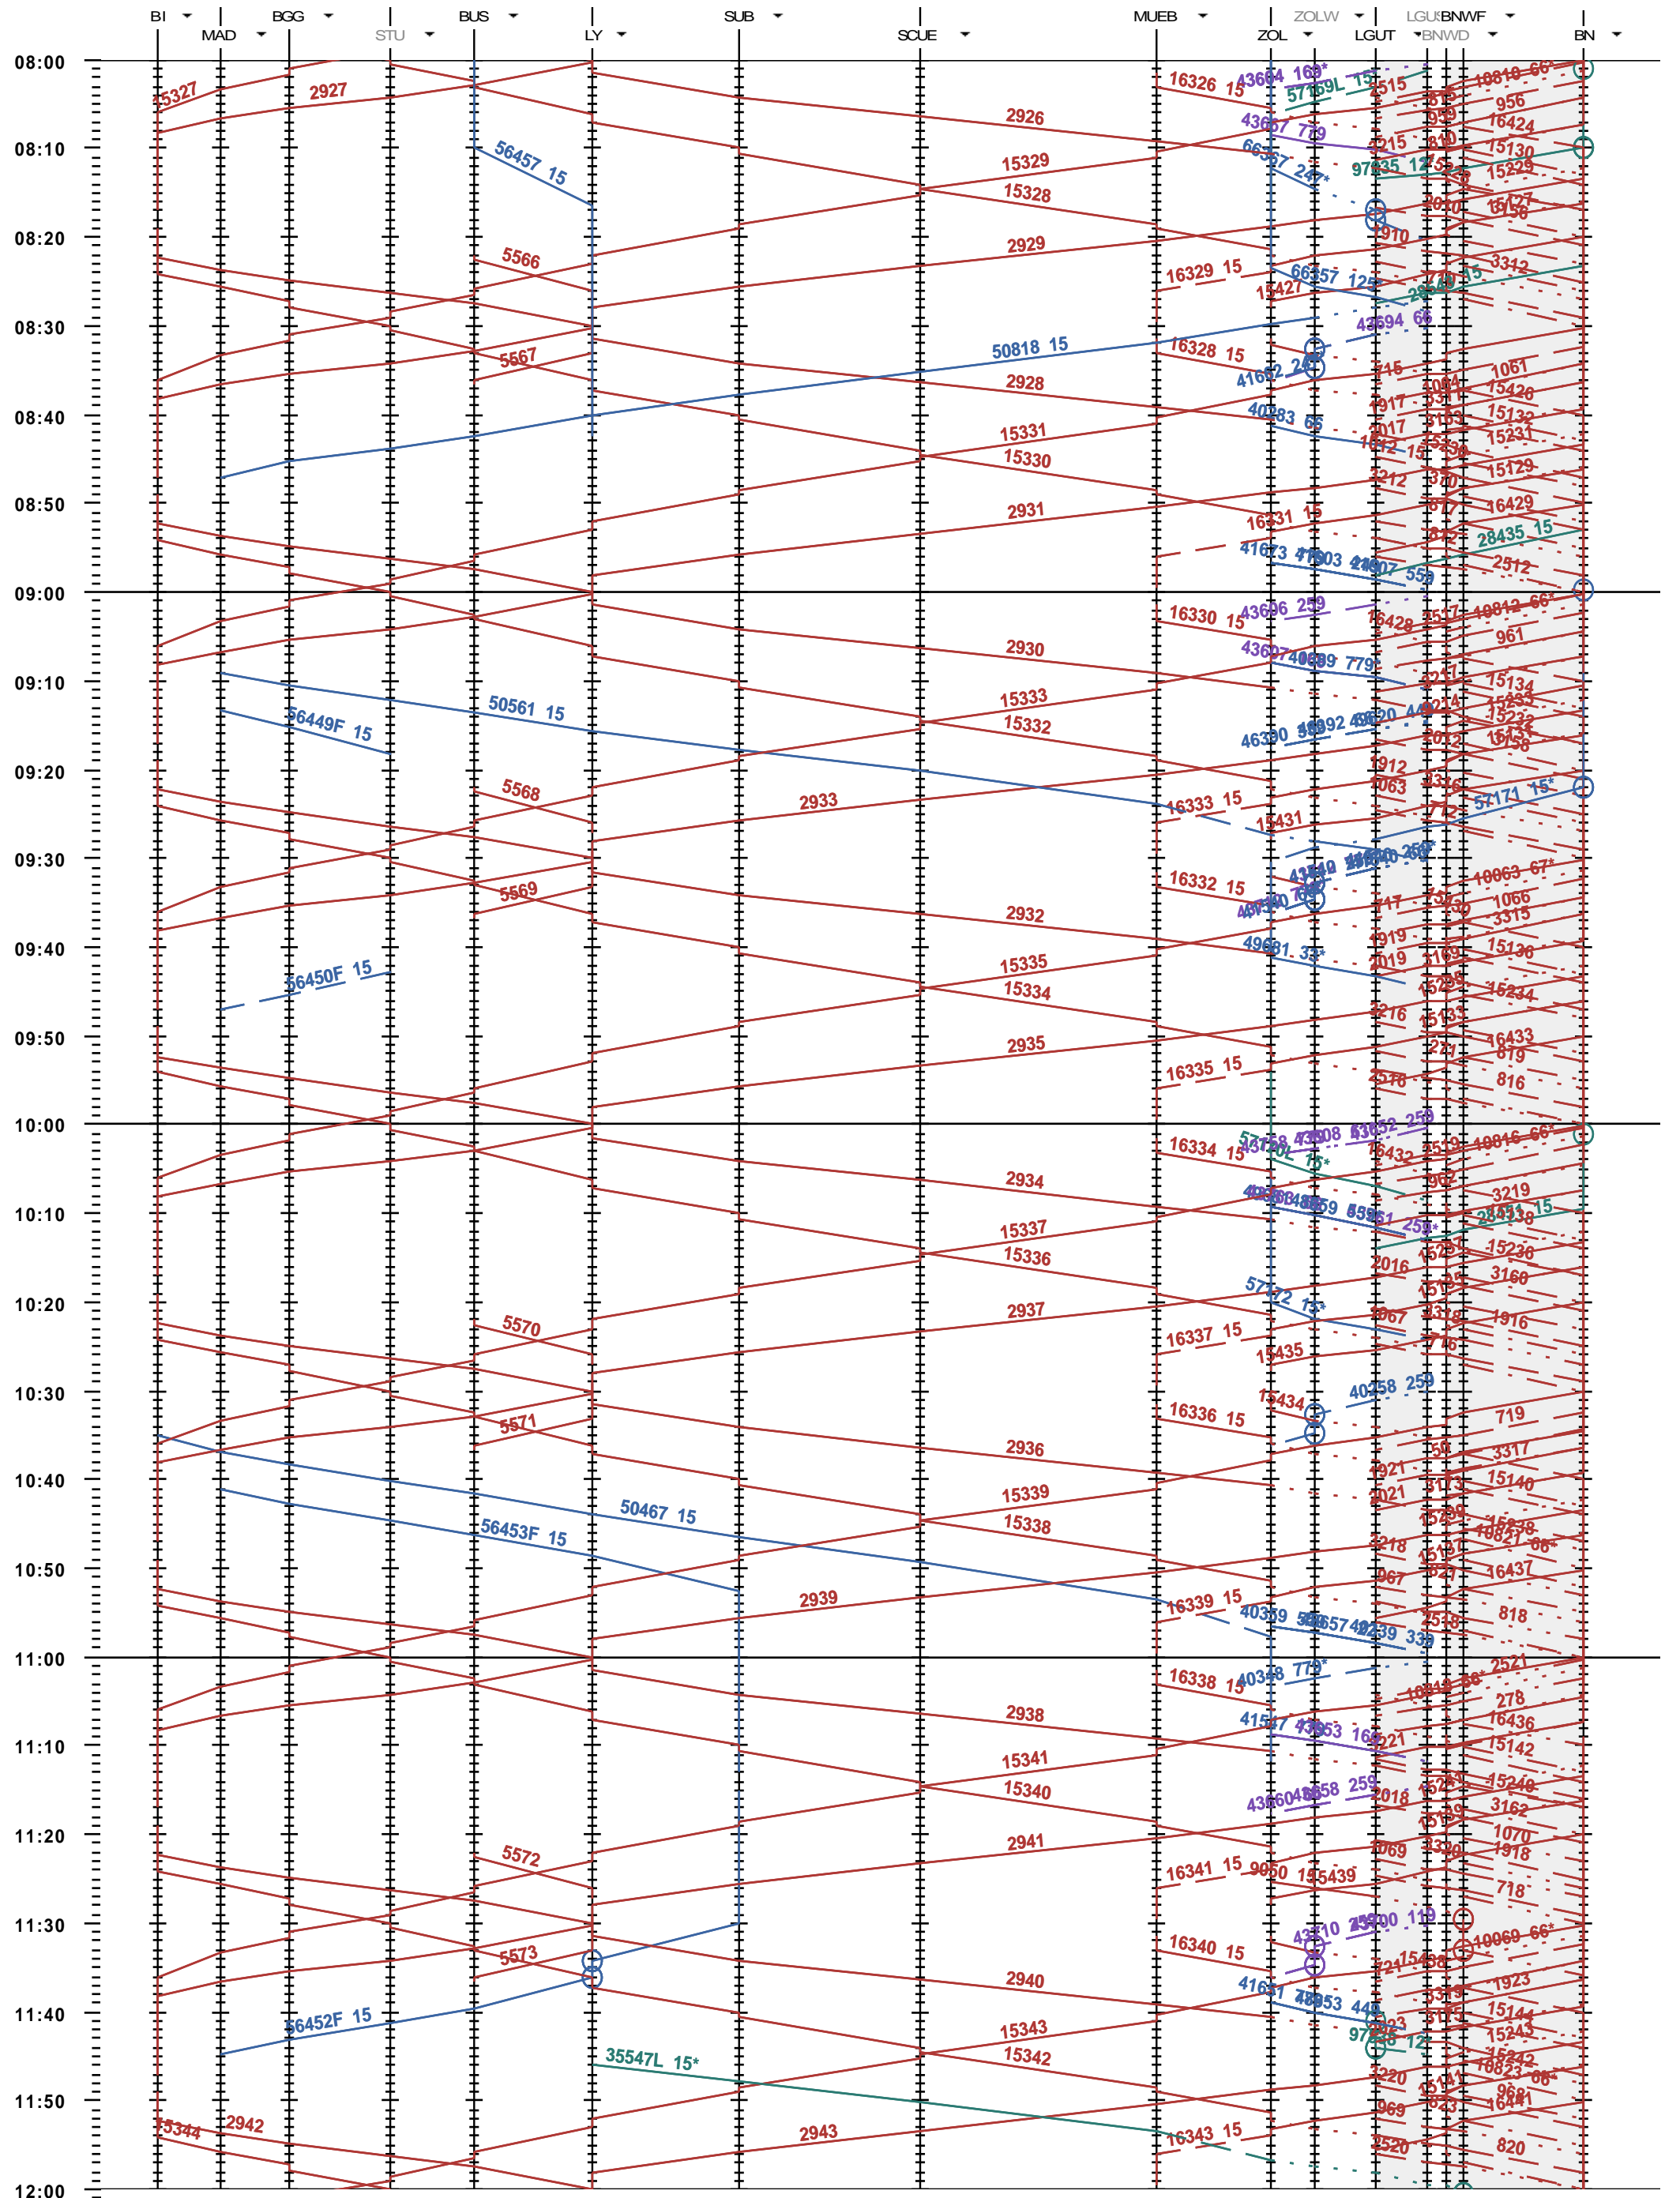

321 - Biel/Bienne - Bern

Fahrplanperiode 2014 (15.12.2013 - 13.12.2014)  
 Update 1.0  
 Gültig ab 15.12.2013

321 - Biel/Bienne - Bern

Fahrplanperiode 2014 (15.12.2013 - 13.12.2014)  
 Update 1.0  
 Gültig ab 15.12.2013

321 - Biel/Bienne - Bern

Fahrplanperiode 2014 (15.12.2013 - 13.12.2014)  
 Update 1.0  
 Gültig ab 15.12.2013