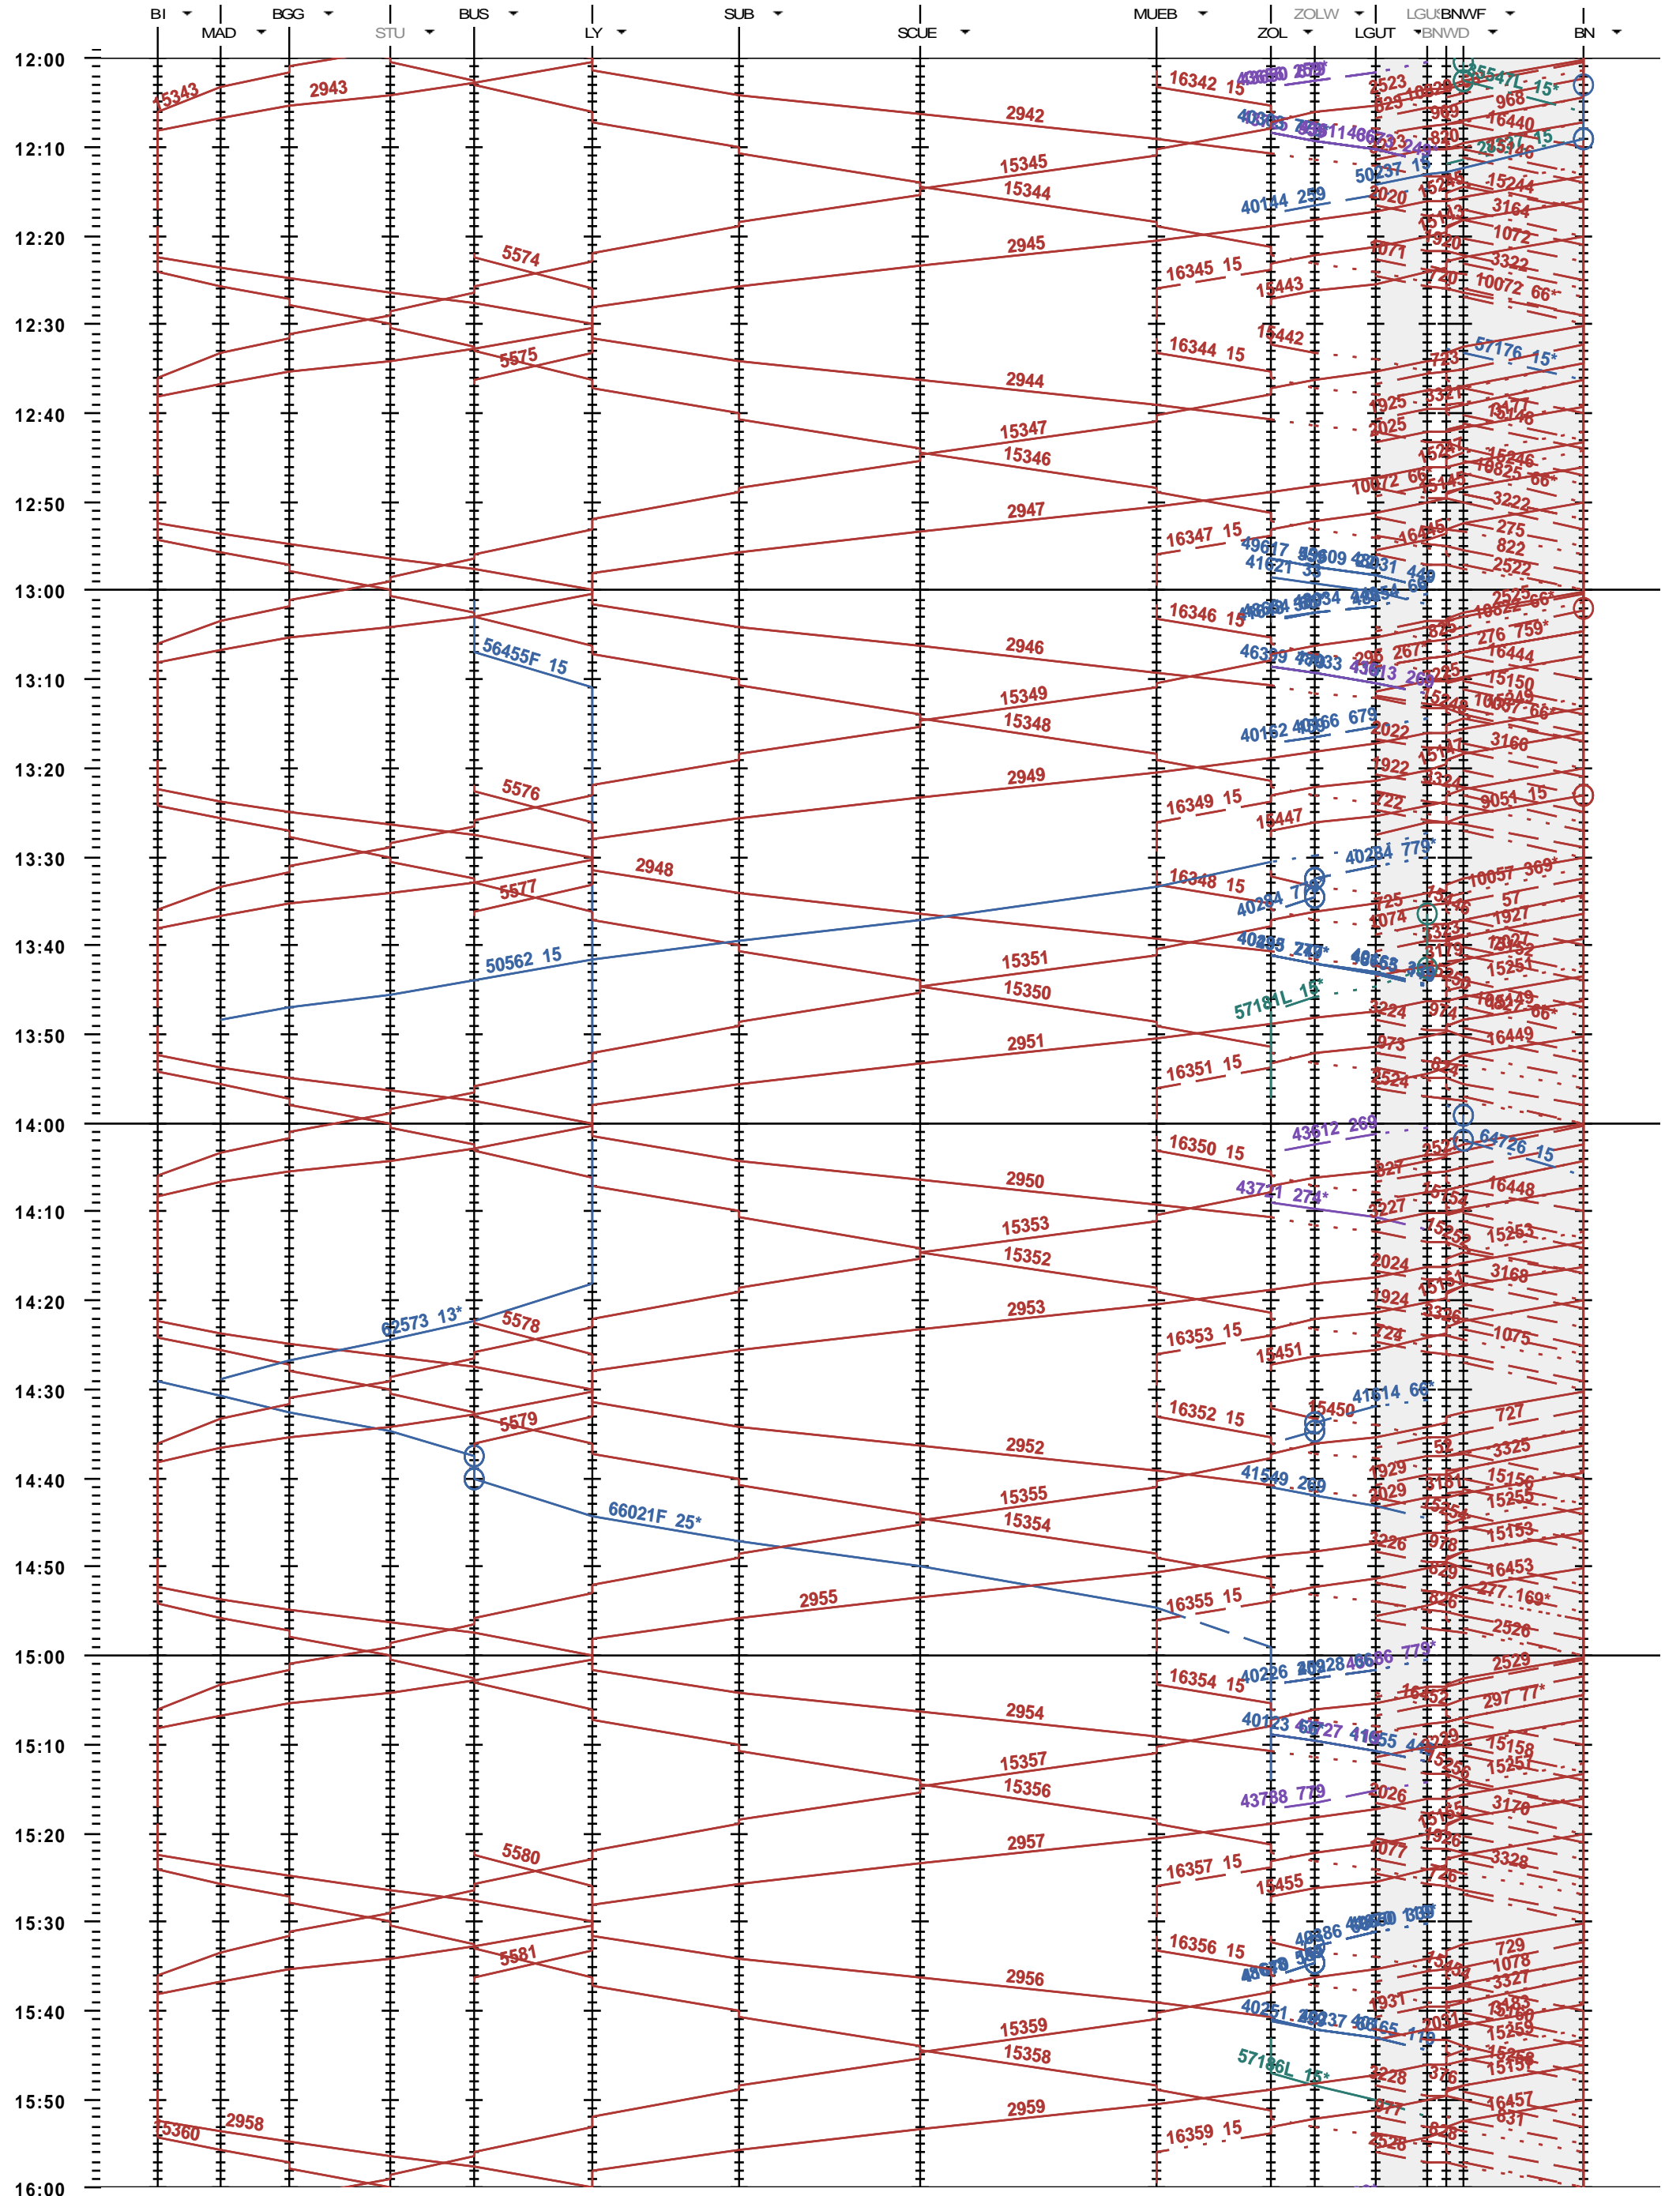

321 - Biel/Bienne - Bern

Fahrplanperiode 2014 (15.12.2013 - 13.12.2014)  
 Update 1.0  
 Gültig ab 15.12.2013

321 - Biel/Bienne - Bern

Fahrplanperiode 2014 (15.12.2013 - 13.12.2014)  
 Update 1.0  
 Gültig ab 15.12.2013

321 - Biel/Bienne - Bern

Fahrplanperiode 2014 (15.12.2013 - 13.12.2014)  
 Update 1.0  
 Gültig ab 15.12.2013