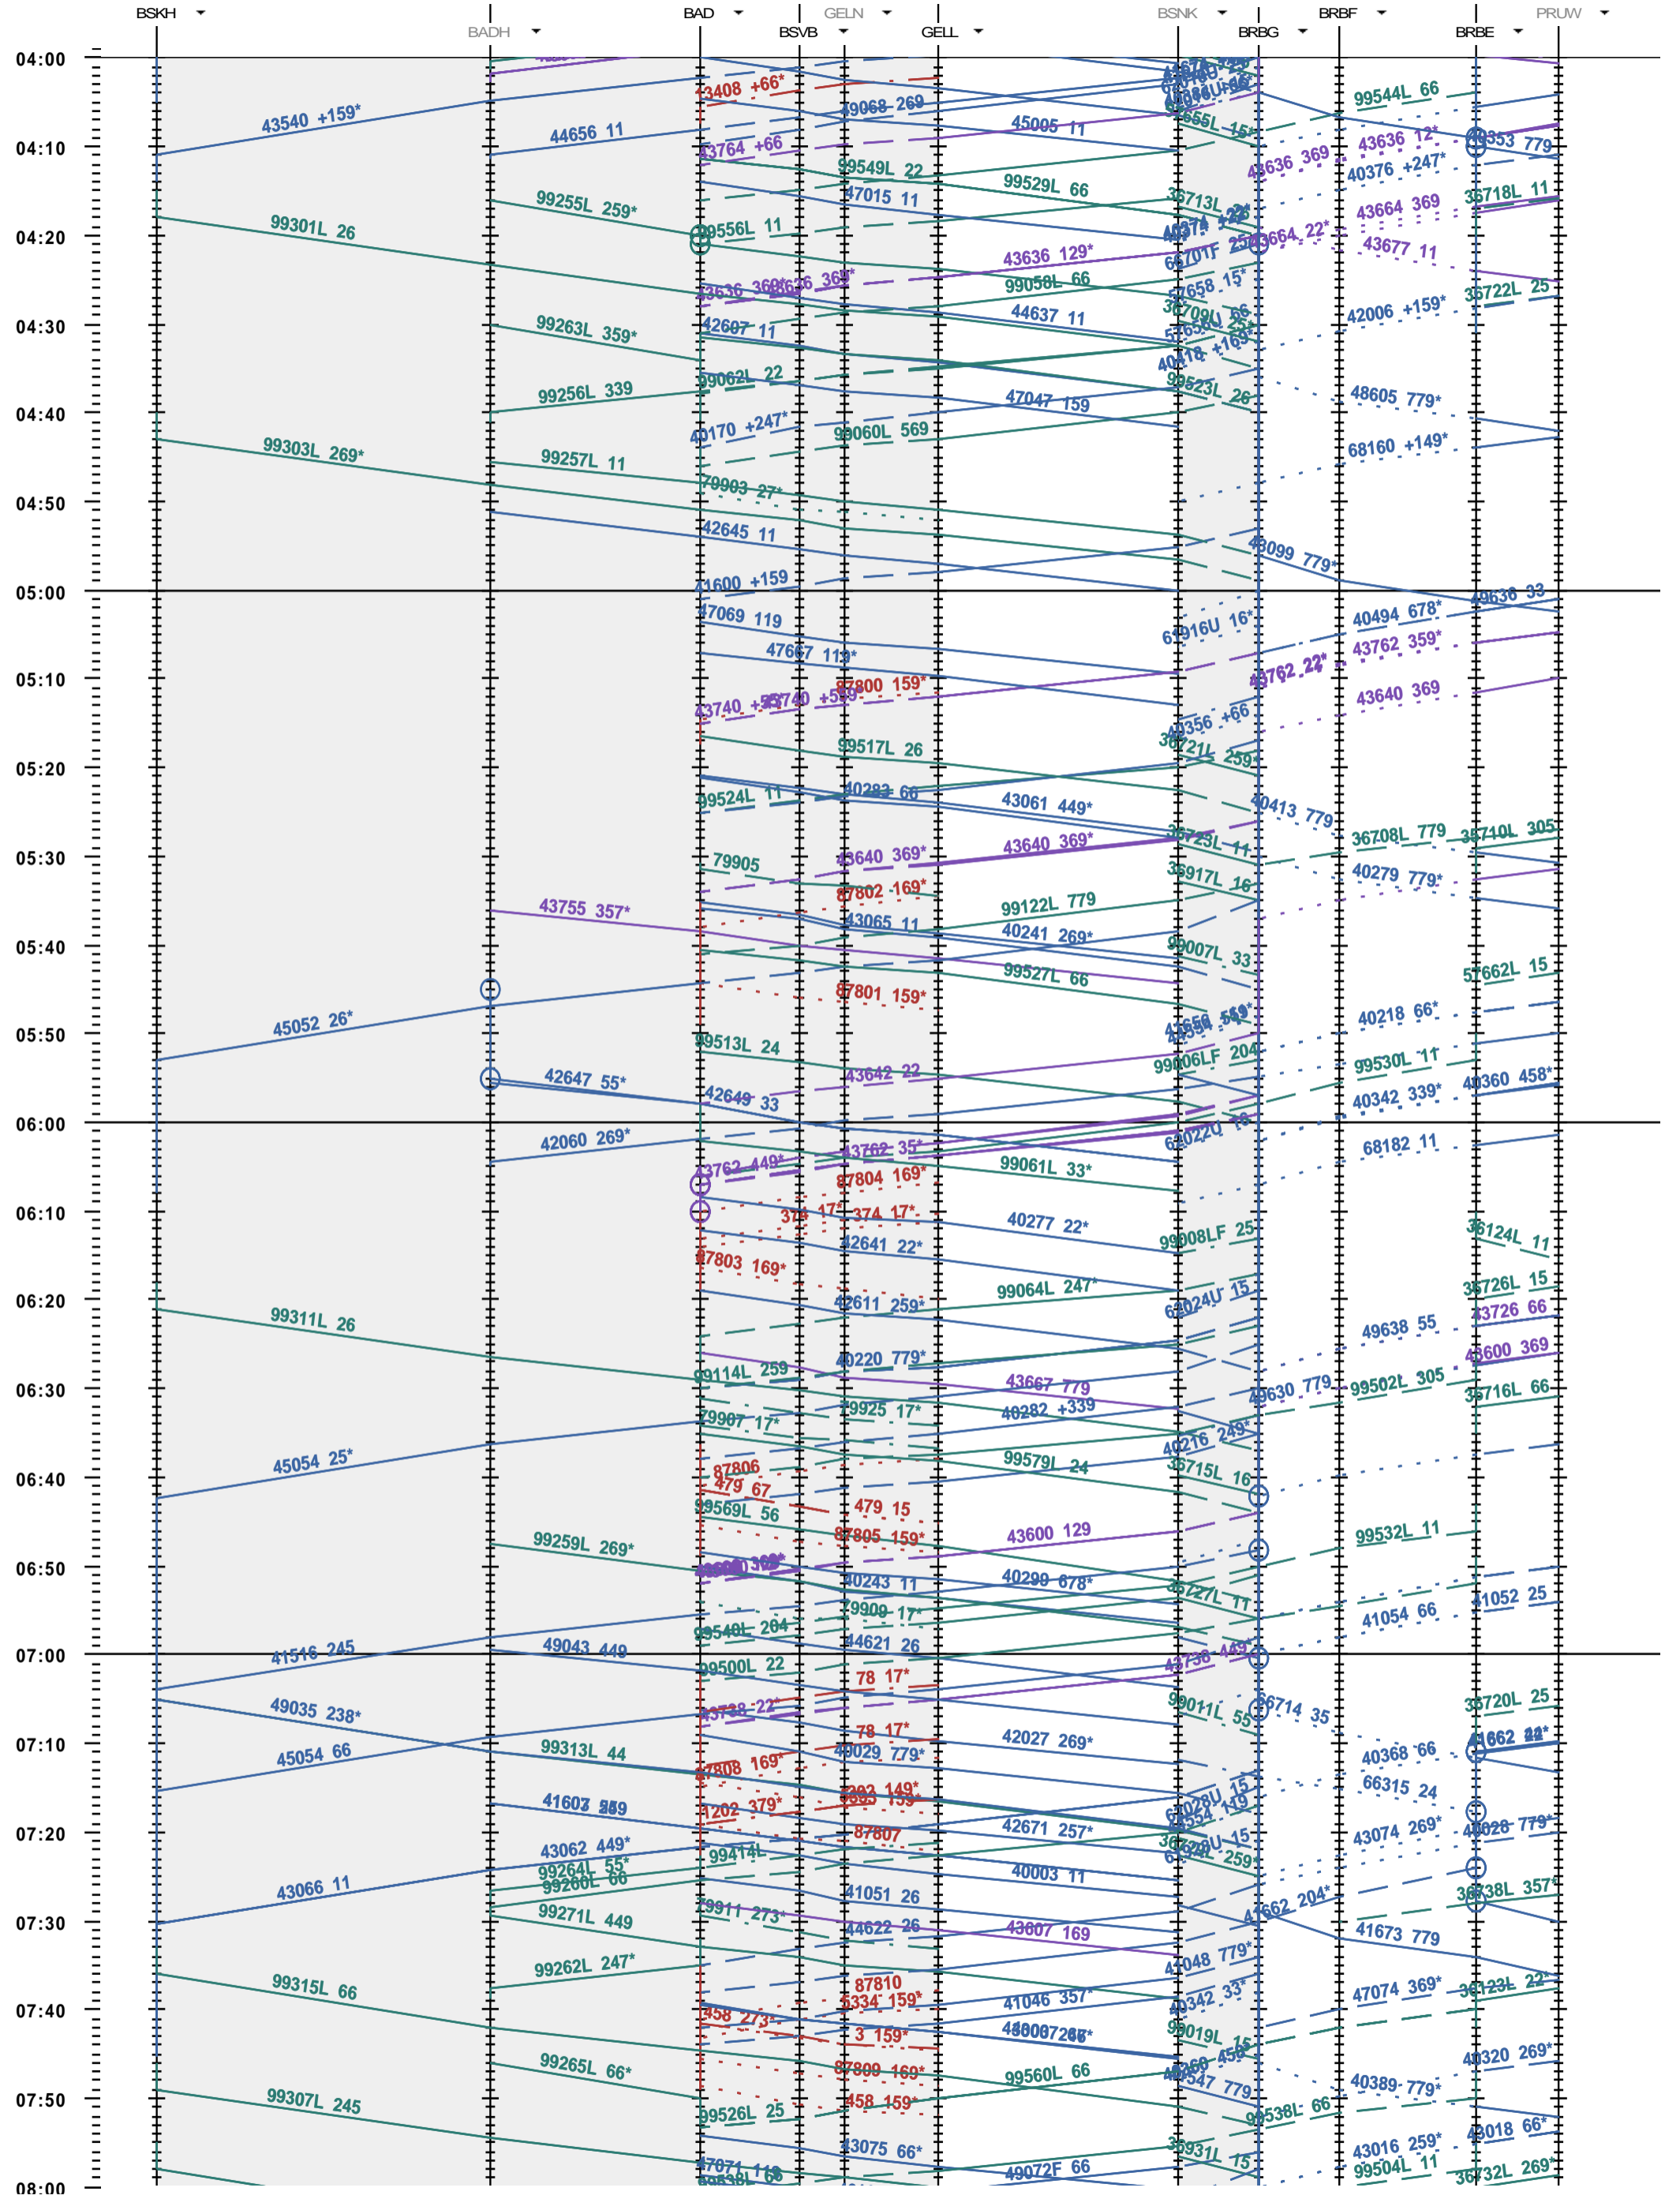

502 - Basel Kleinhüningen Hafen - Basel SBB RB/E

Fahrplanperiode 2014 (15.12.2013 - 13.12.2014)
 Update 1.0
 Gültig ab 15.12.2013

502 - Basel Kleinhüningen Hafen - Basel SBB RB/E

Fahrplanperiode 2014 (15.12.2013 - 13.12.2014)
 Update 1.0
 Gültig ab 15.12.2013

502 - Basel Kleinhüningen Hafen - Basel SBB RB/E

Fahrplanperiode 2014 (15.12.2013 - 13.12.2014)
 Update 1.0
 Gültig ab 15.12.2013