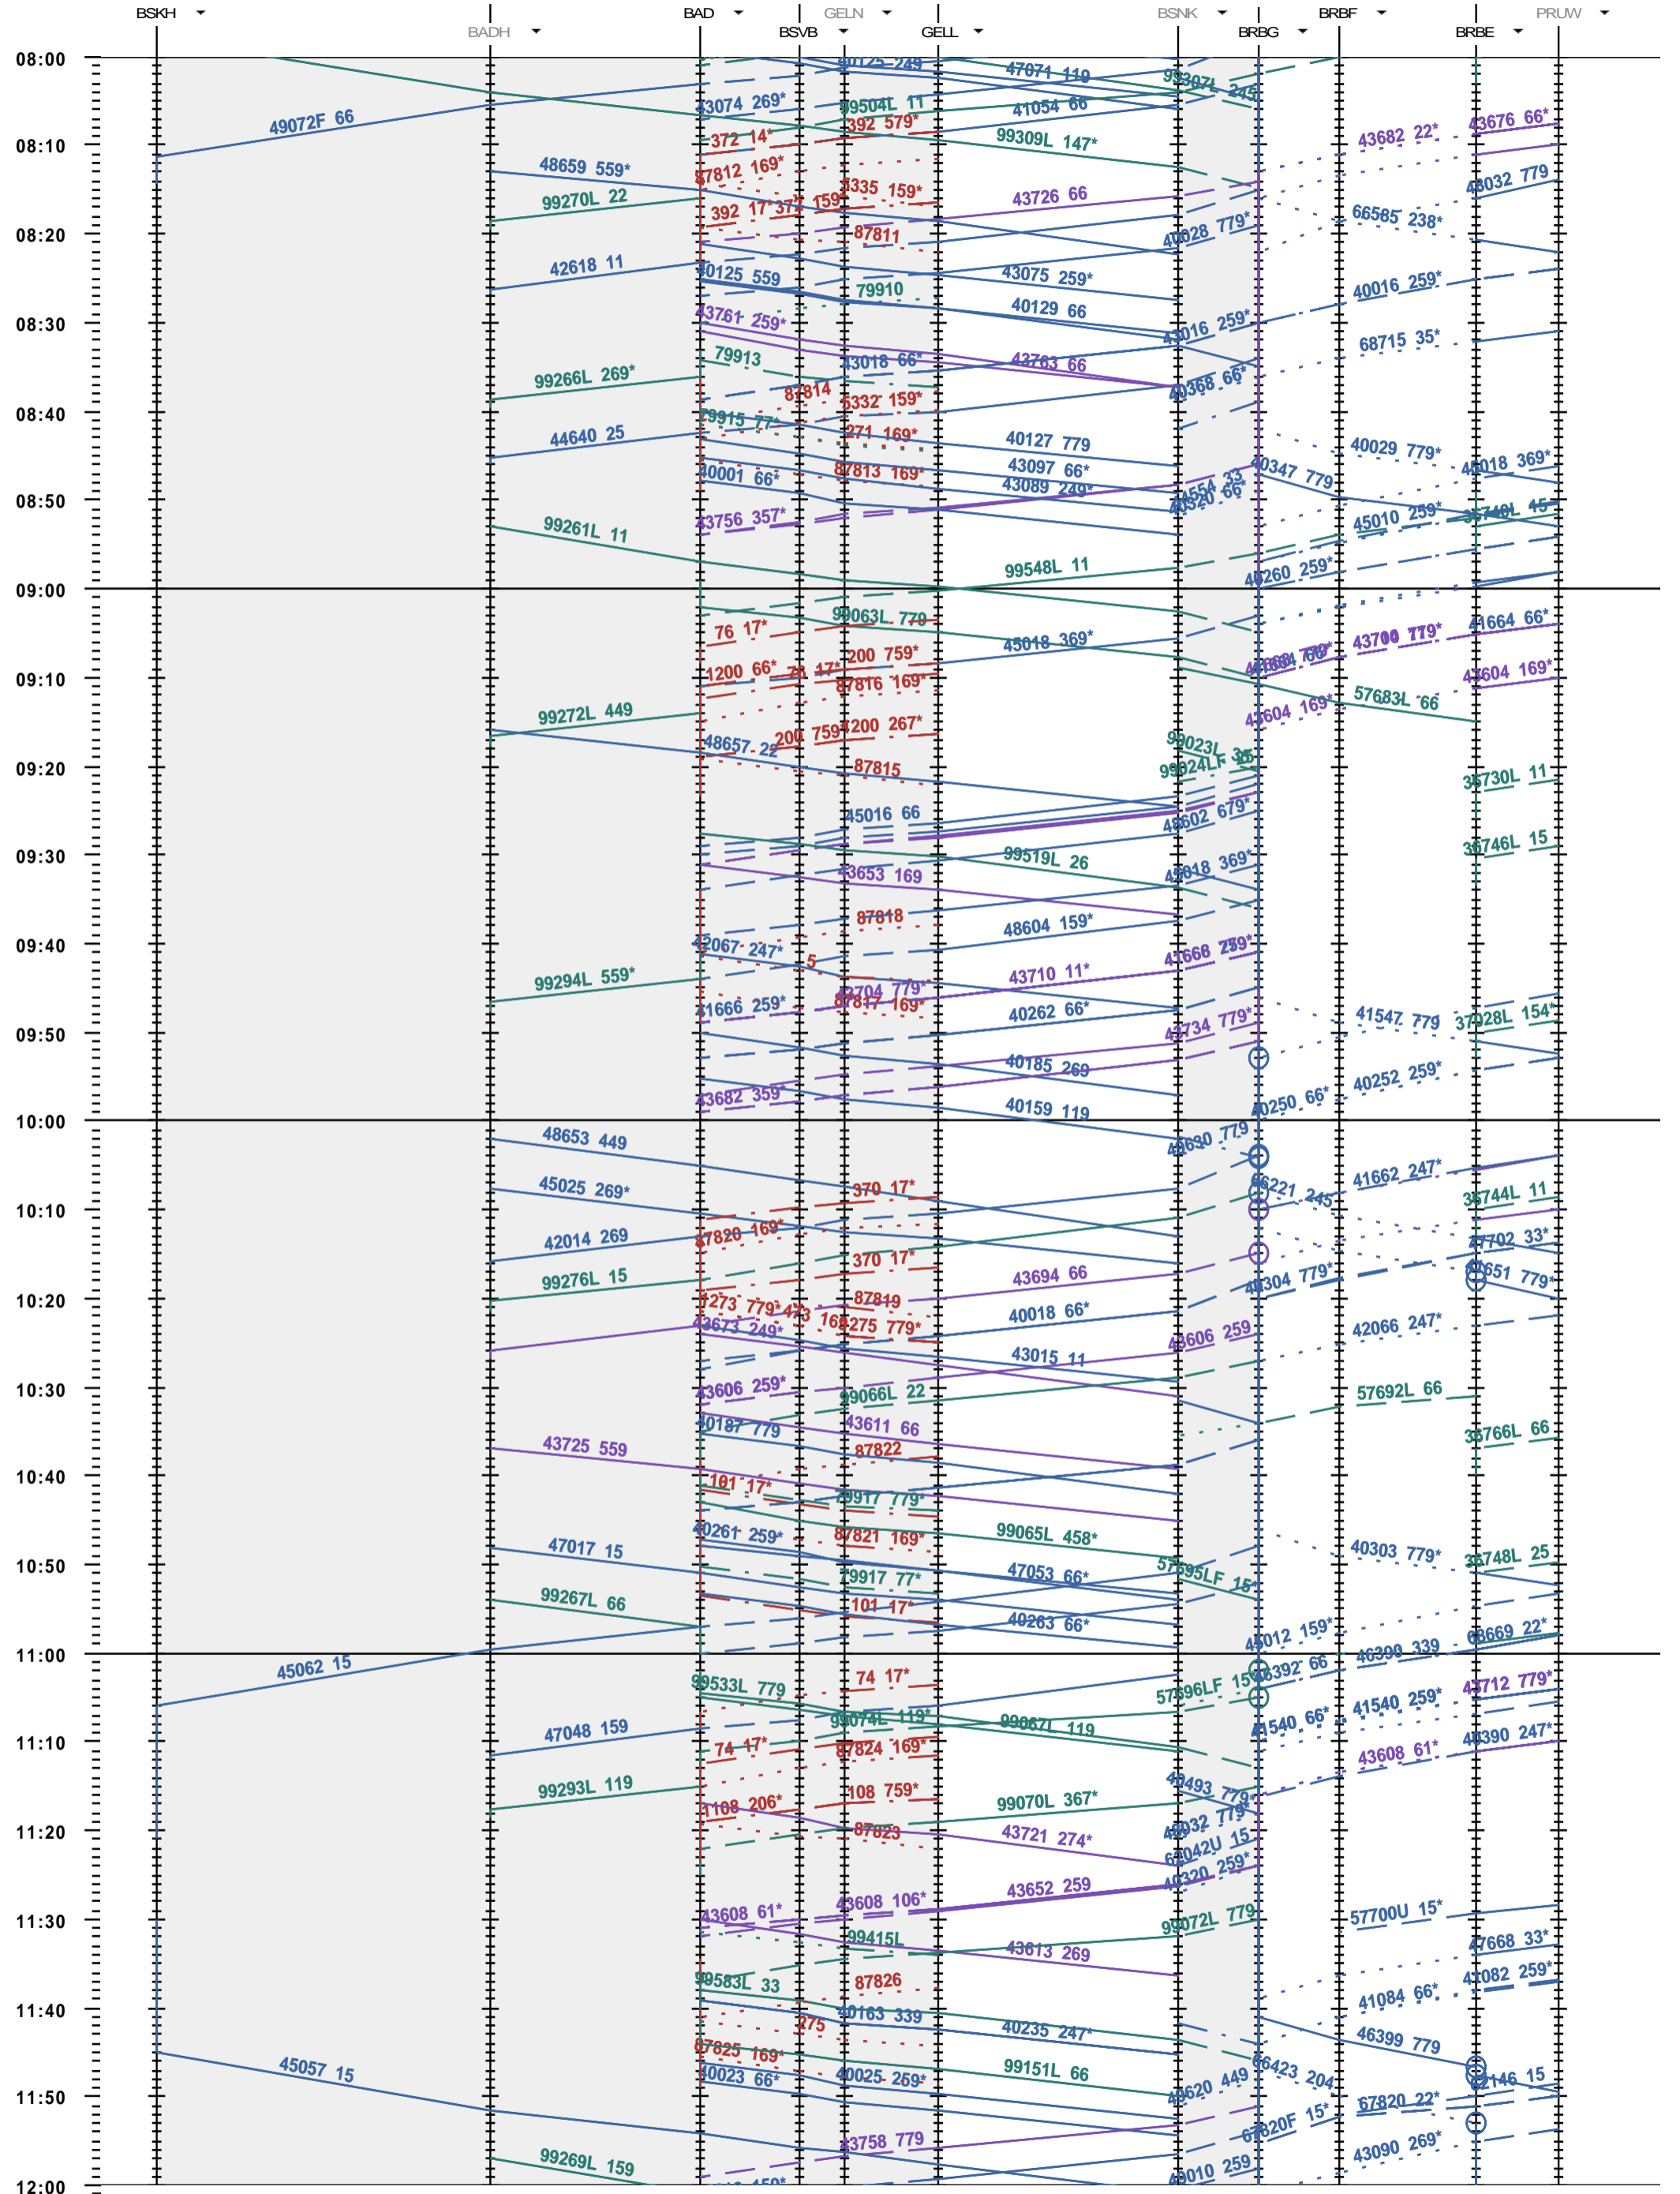

502 - Basel Kleinhüningen Hafen - Basel SBB RB/E

Fahrplanperiode 2014 (15.12.2013 - 13.12.2014)
 Update 1.0
 Gültig ab 15.12.2013

502 - Basel Kleinhüningen Hafen - Basel SBB RB/E

Fahrplanperiode 2014 (15.12.2013 - 13.12.2014)
 Update 1.0
 Gültig ab 15.12.2013

502 - Basel Kleinhüningen Hafen - Basel SBB RB/E

Fahrplanperiode 2014 (15.12.2013 - 13.12.2014)
 Update 1.0
 Gültig ab 15.12.2013