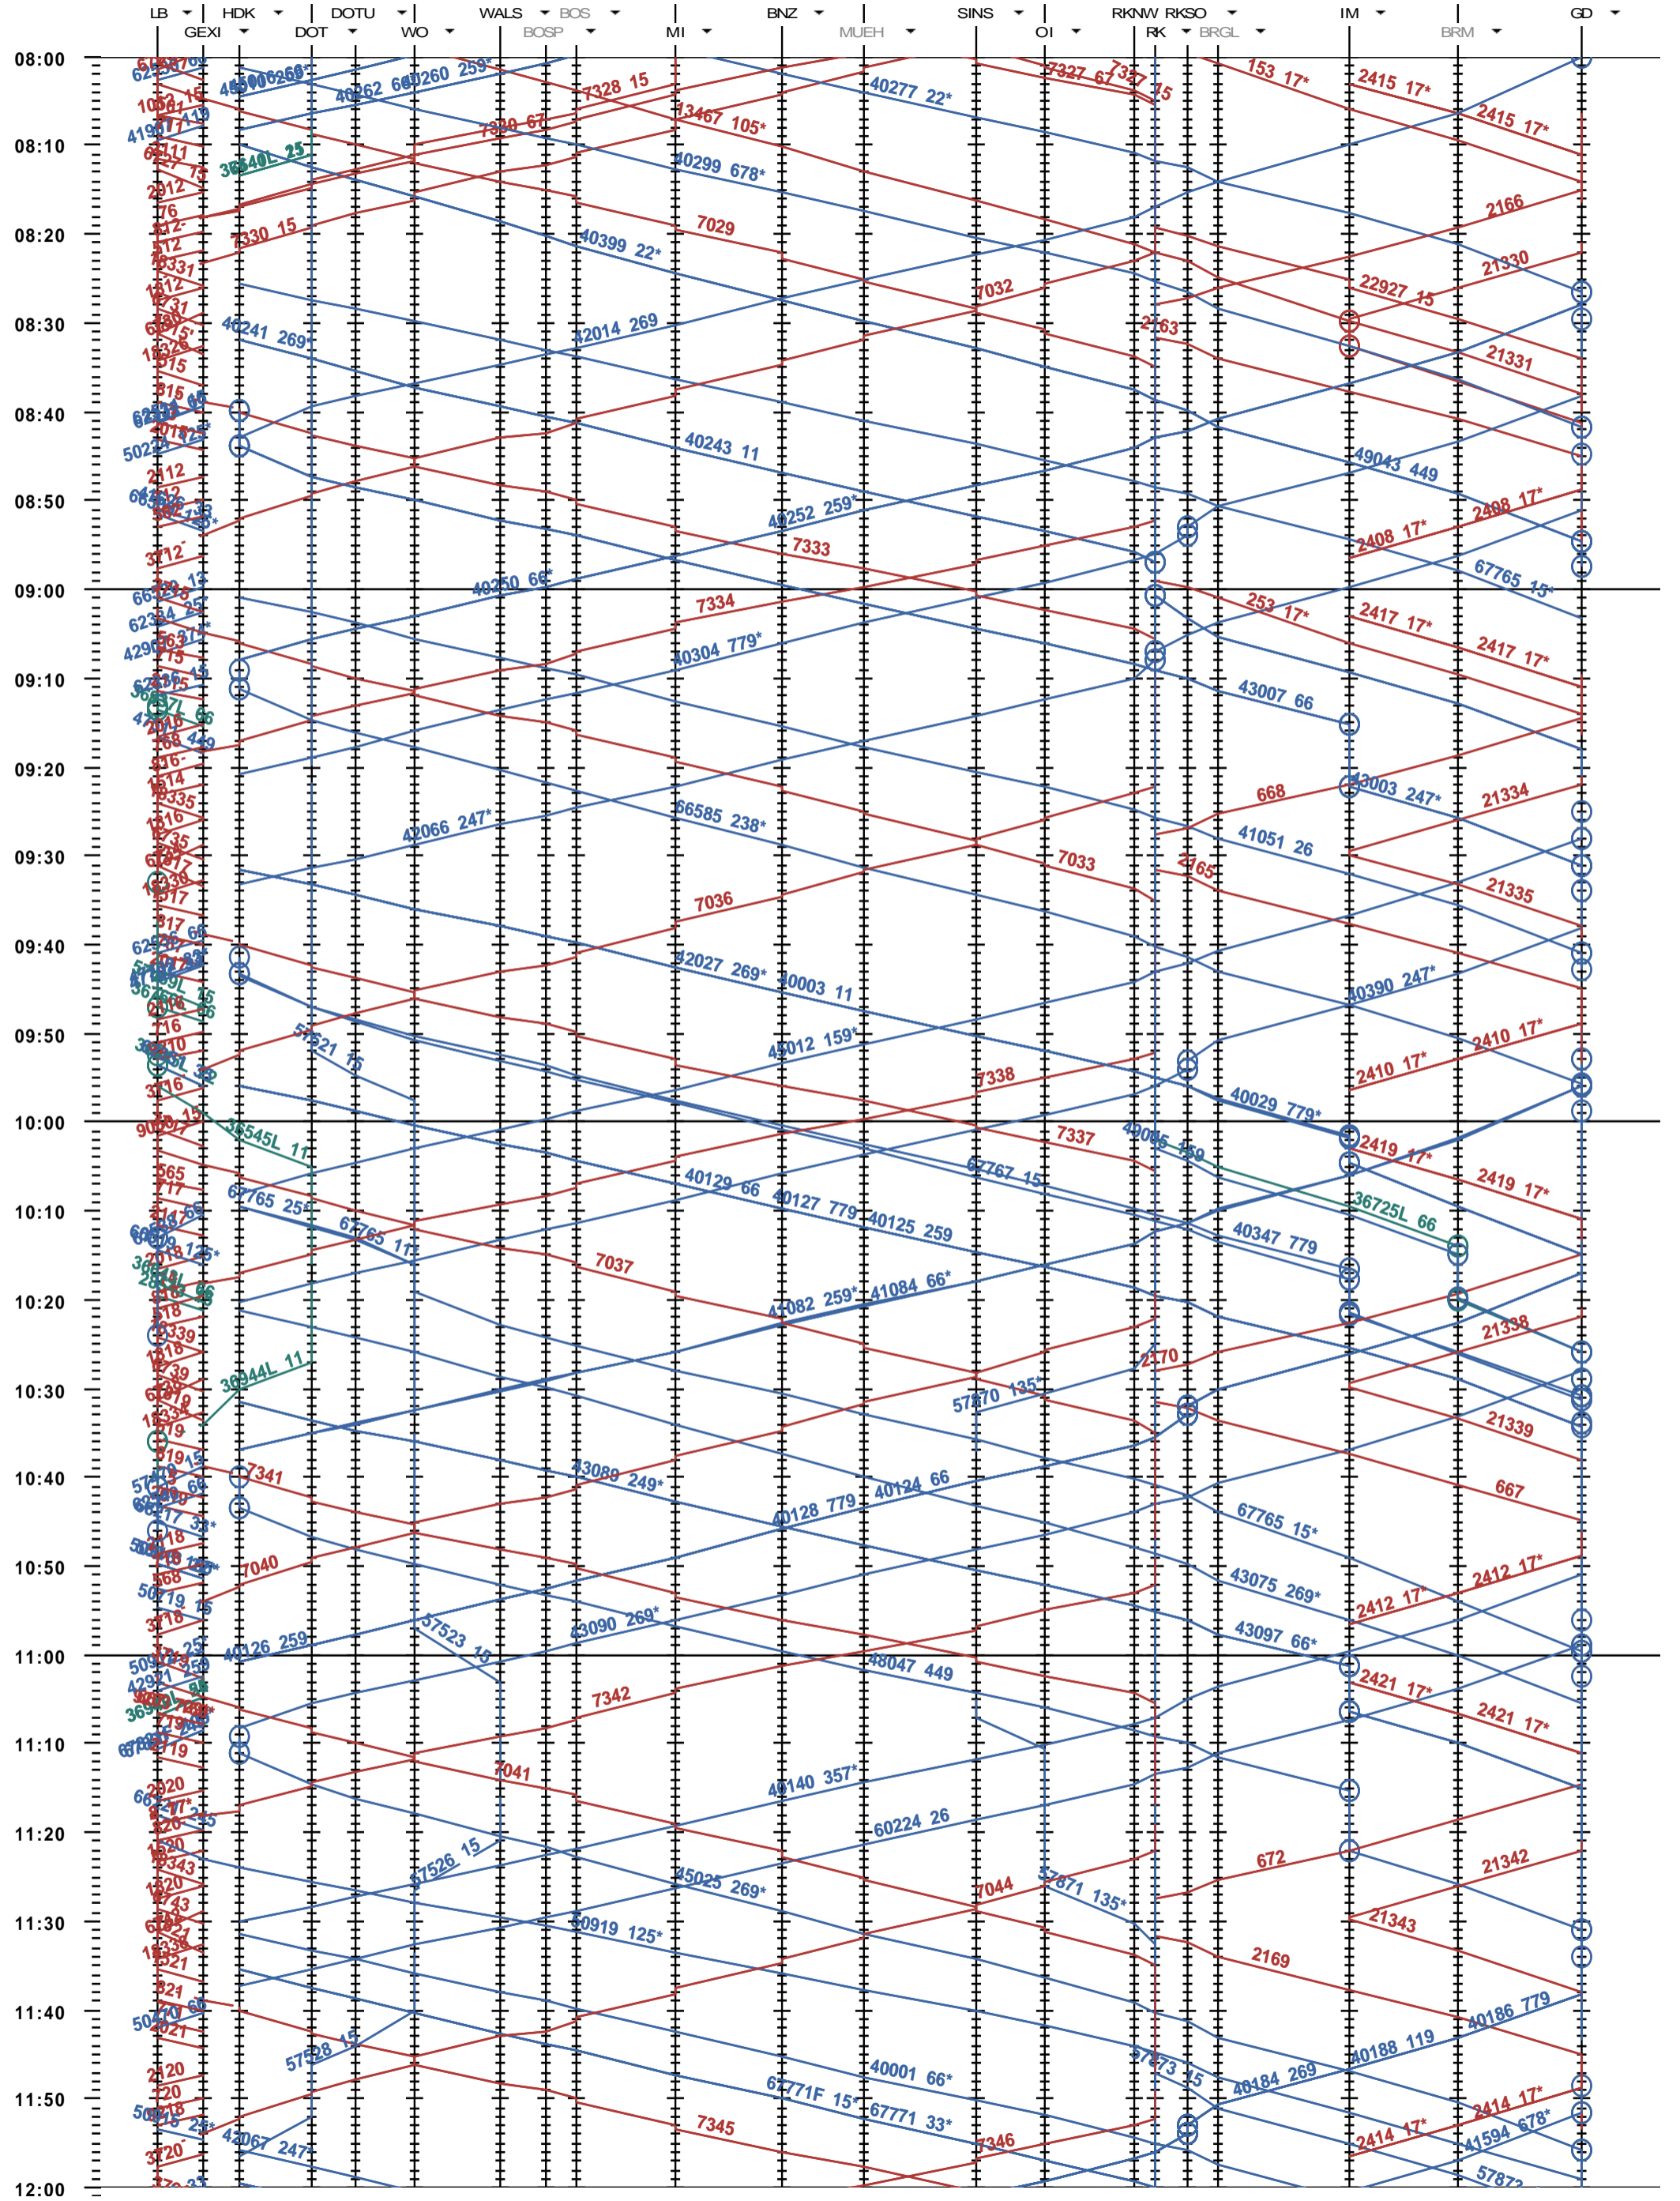

522 - Lenzburg - Wohlen - Muri - Arth-Goldau

Fahrplanperiode 2014 (15.12.2013 - 13.12.2014)
 Update 1.0
 Gültig ab 15.12.2013

522 - Lenzburg - Wohlen - Muri - Arth-Goldau

Fahrplanperiode 2014 (15.12.2013 - 13.12.2014)
 Update 1.0
 Gültig ab 15.12.2013