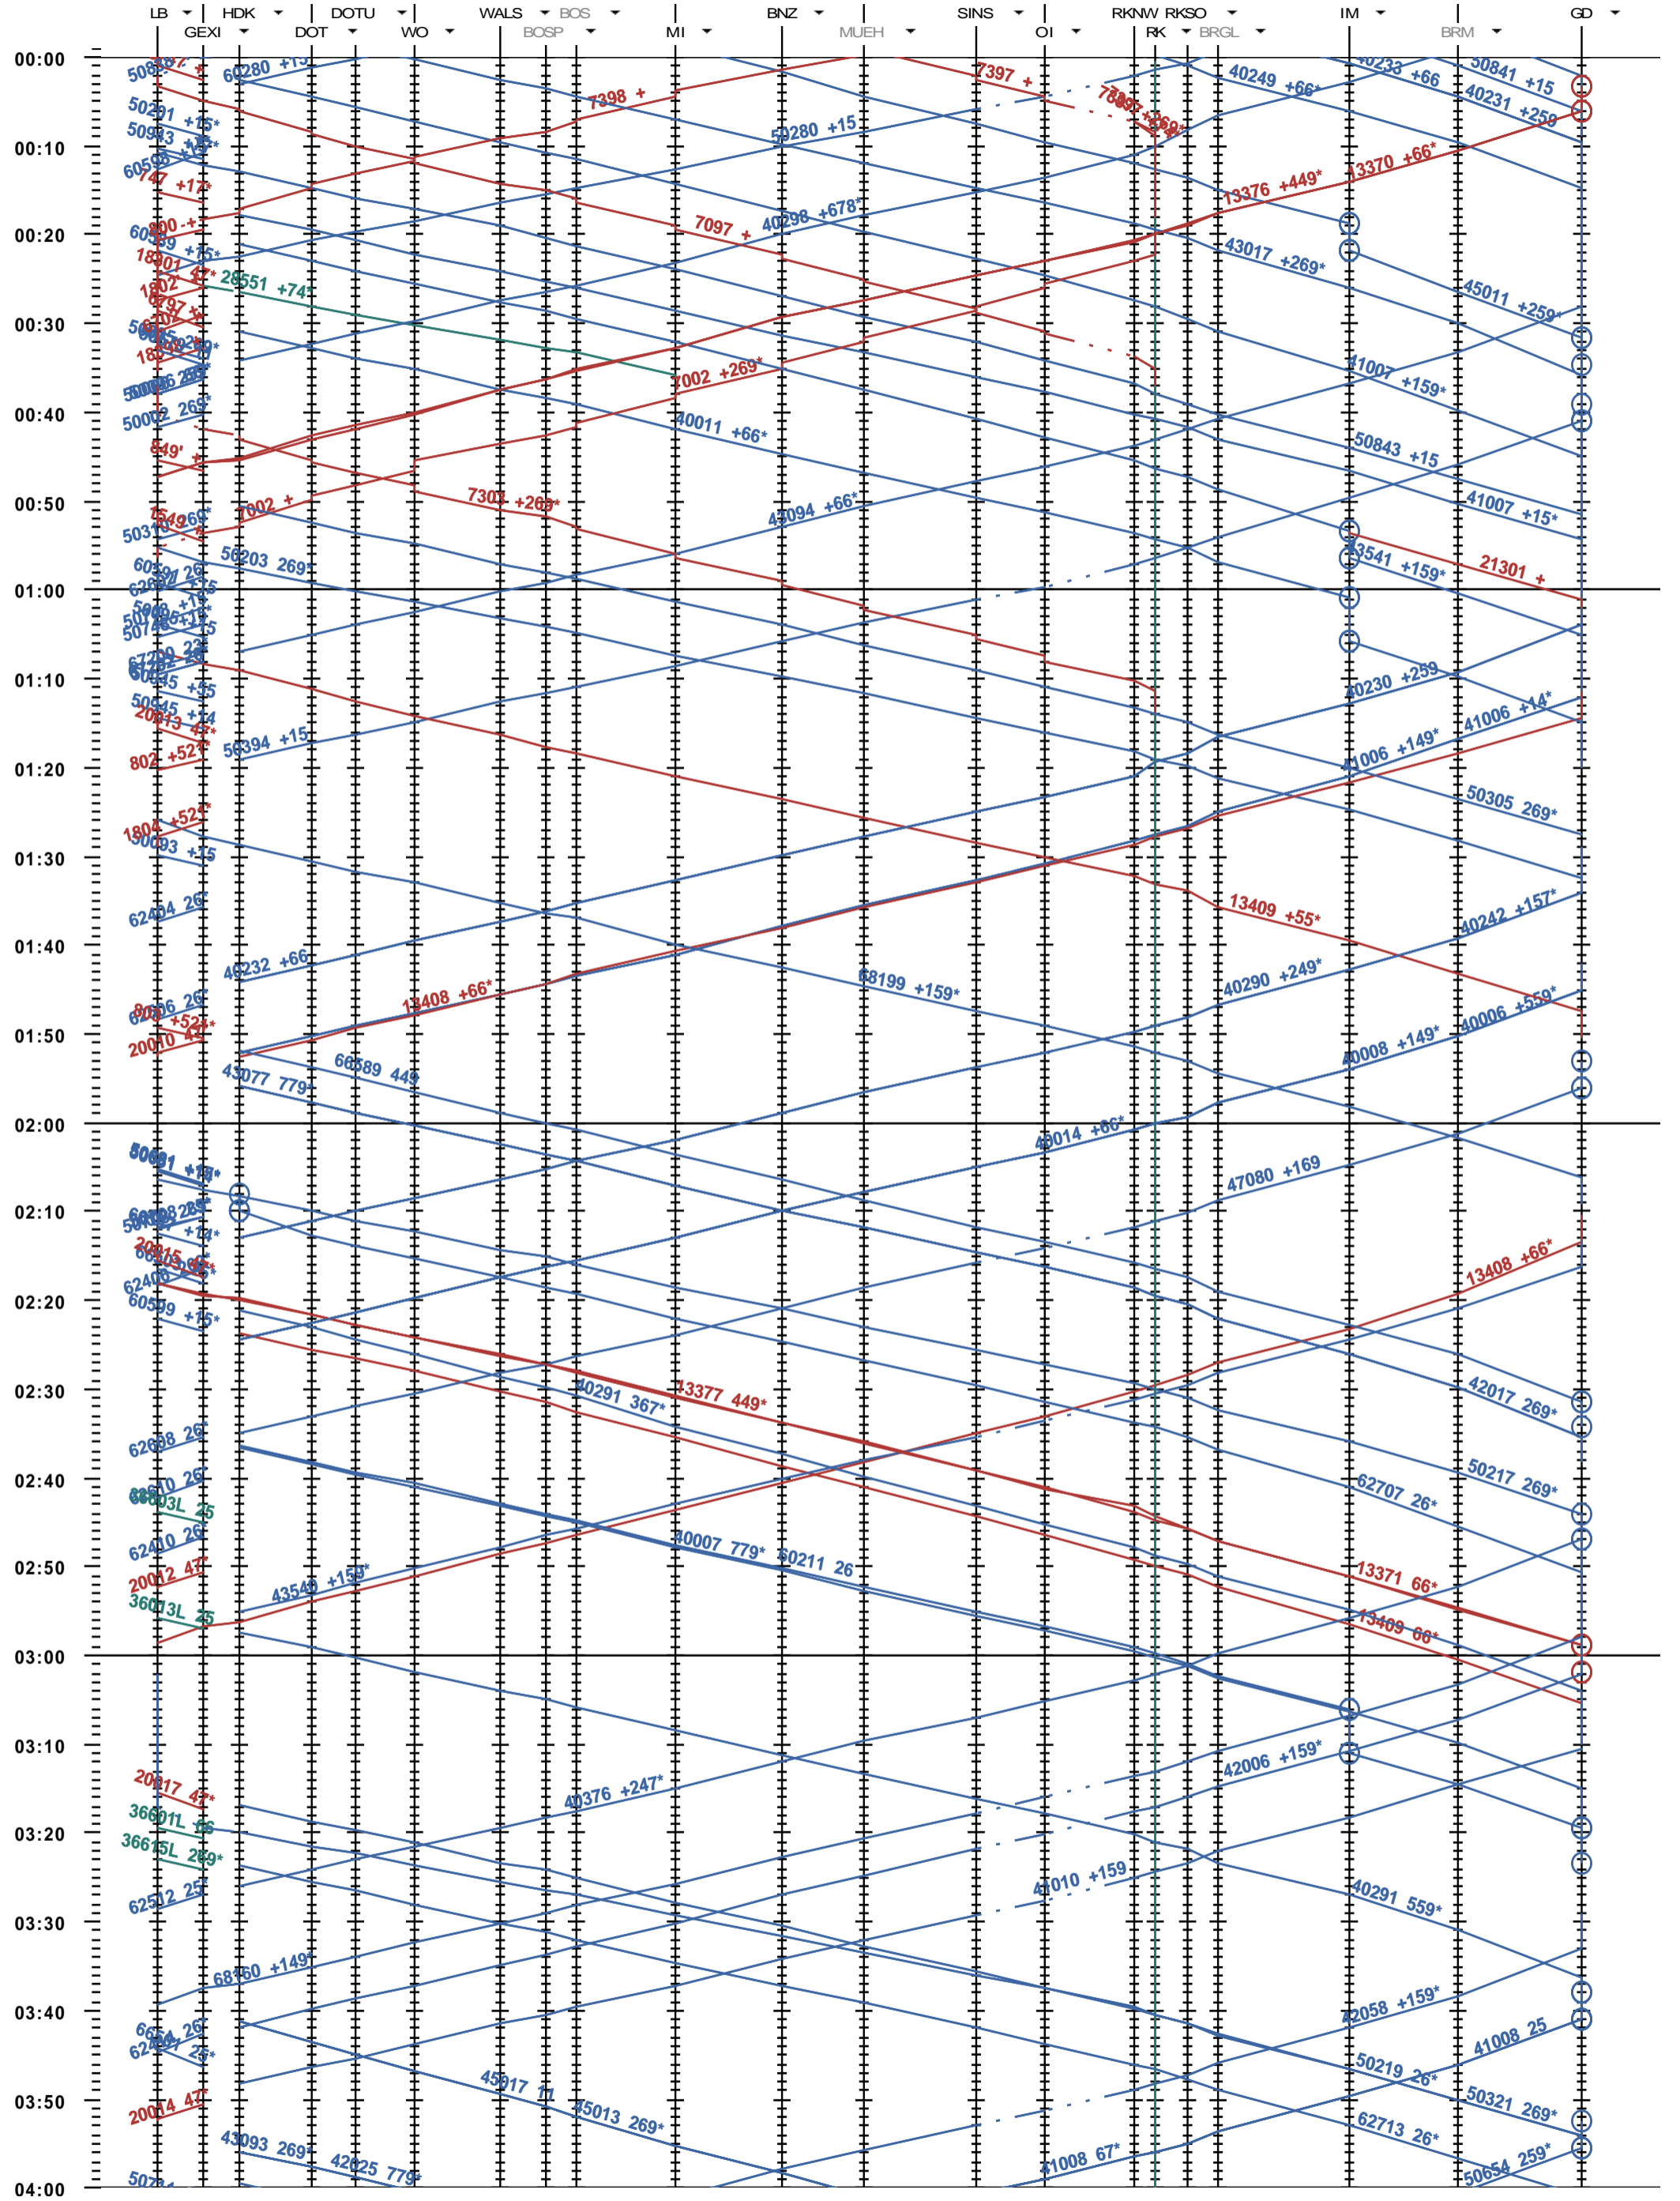

522 - Lenzburg - Wohlen - Muri - Arth-Goldau

Fahrplanperiode 2014 (15.12.2013 - 13.12.2014)
 Update 1.0
 Gültig ab 15.12.2013

522 - Lenzburg - Wohlen - Muri - Arth-Goldau

Fahrplanperiode 2014 (15.12.2013 - 13.12.2014)
 Update 1.0
 Gültig ab 15.12.2013