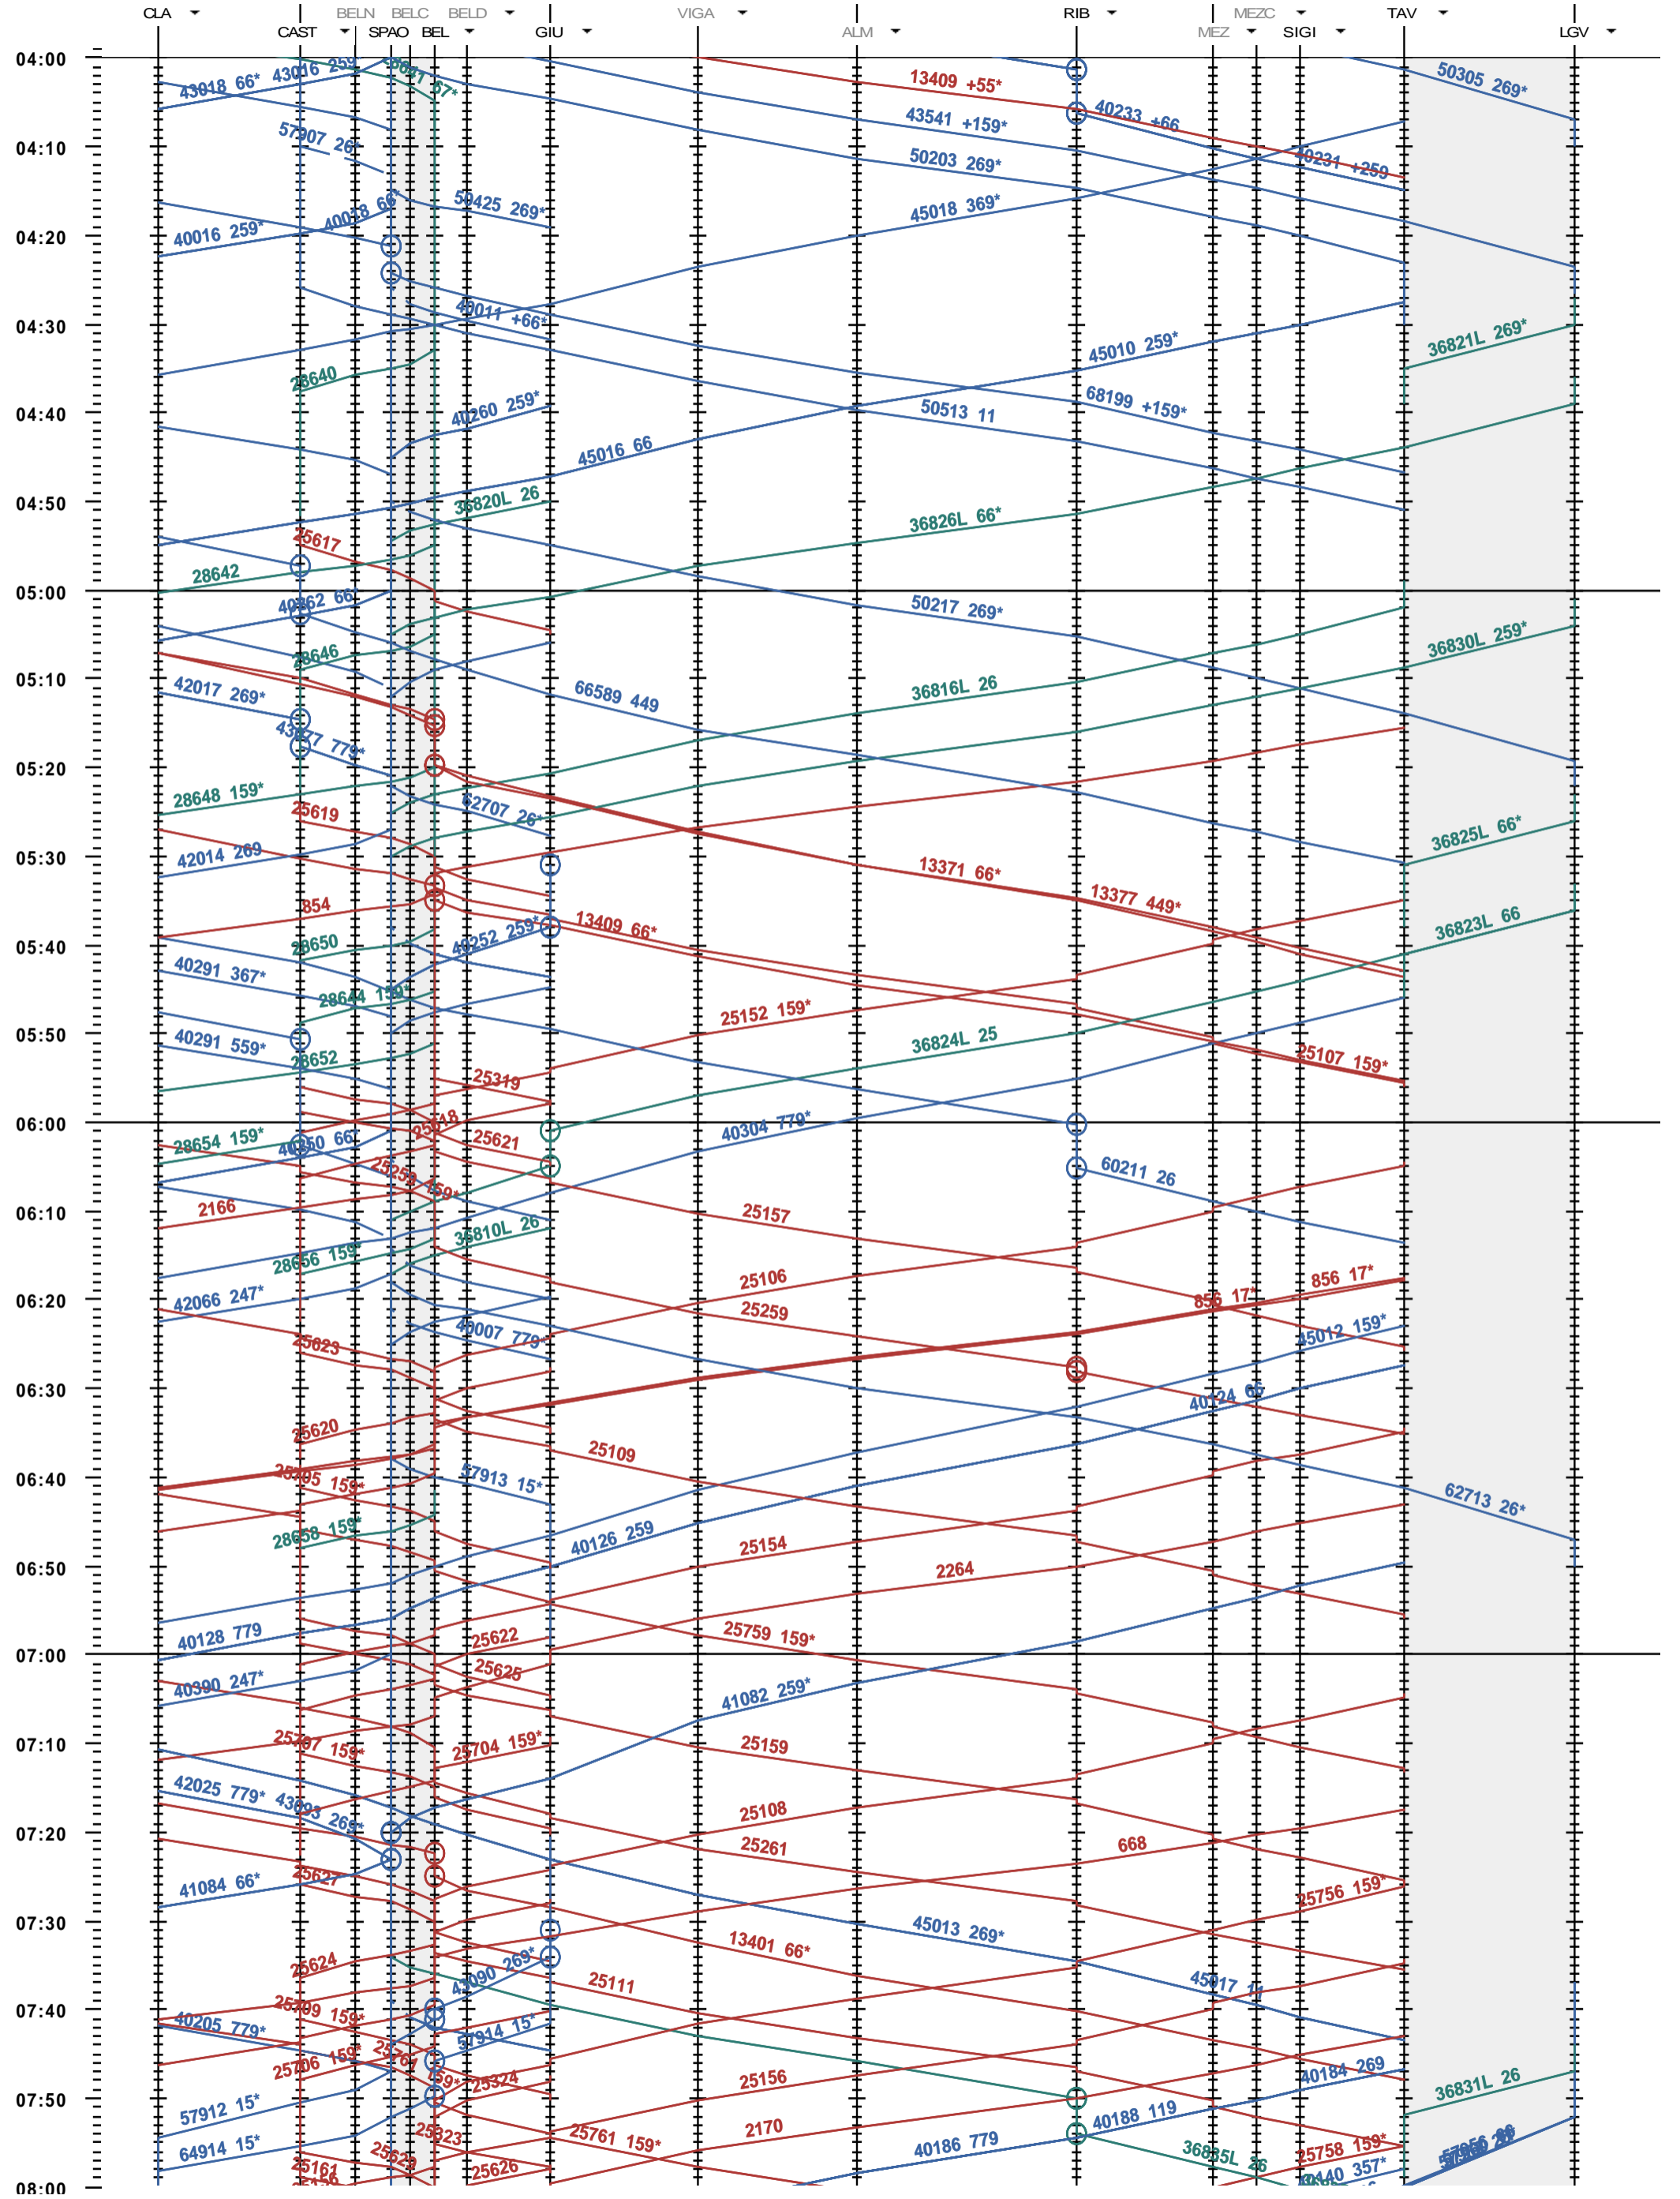

544 - Biasca - Bellinzona - Lugano Vedeggio

Fahrplanperiode 2014 (15.12.2013 - 13.12.2014)
 Update 1.0
 Gültig ab 15.12.2013

544 - Biasca - Bellinzona - Lugano Vedeggio

Fahrplanperiode 2014 (15.12.2013 - 13.12.2014)
 Update 1.0
 Gültig ab 15.12.2013