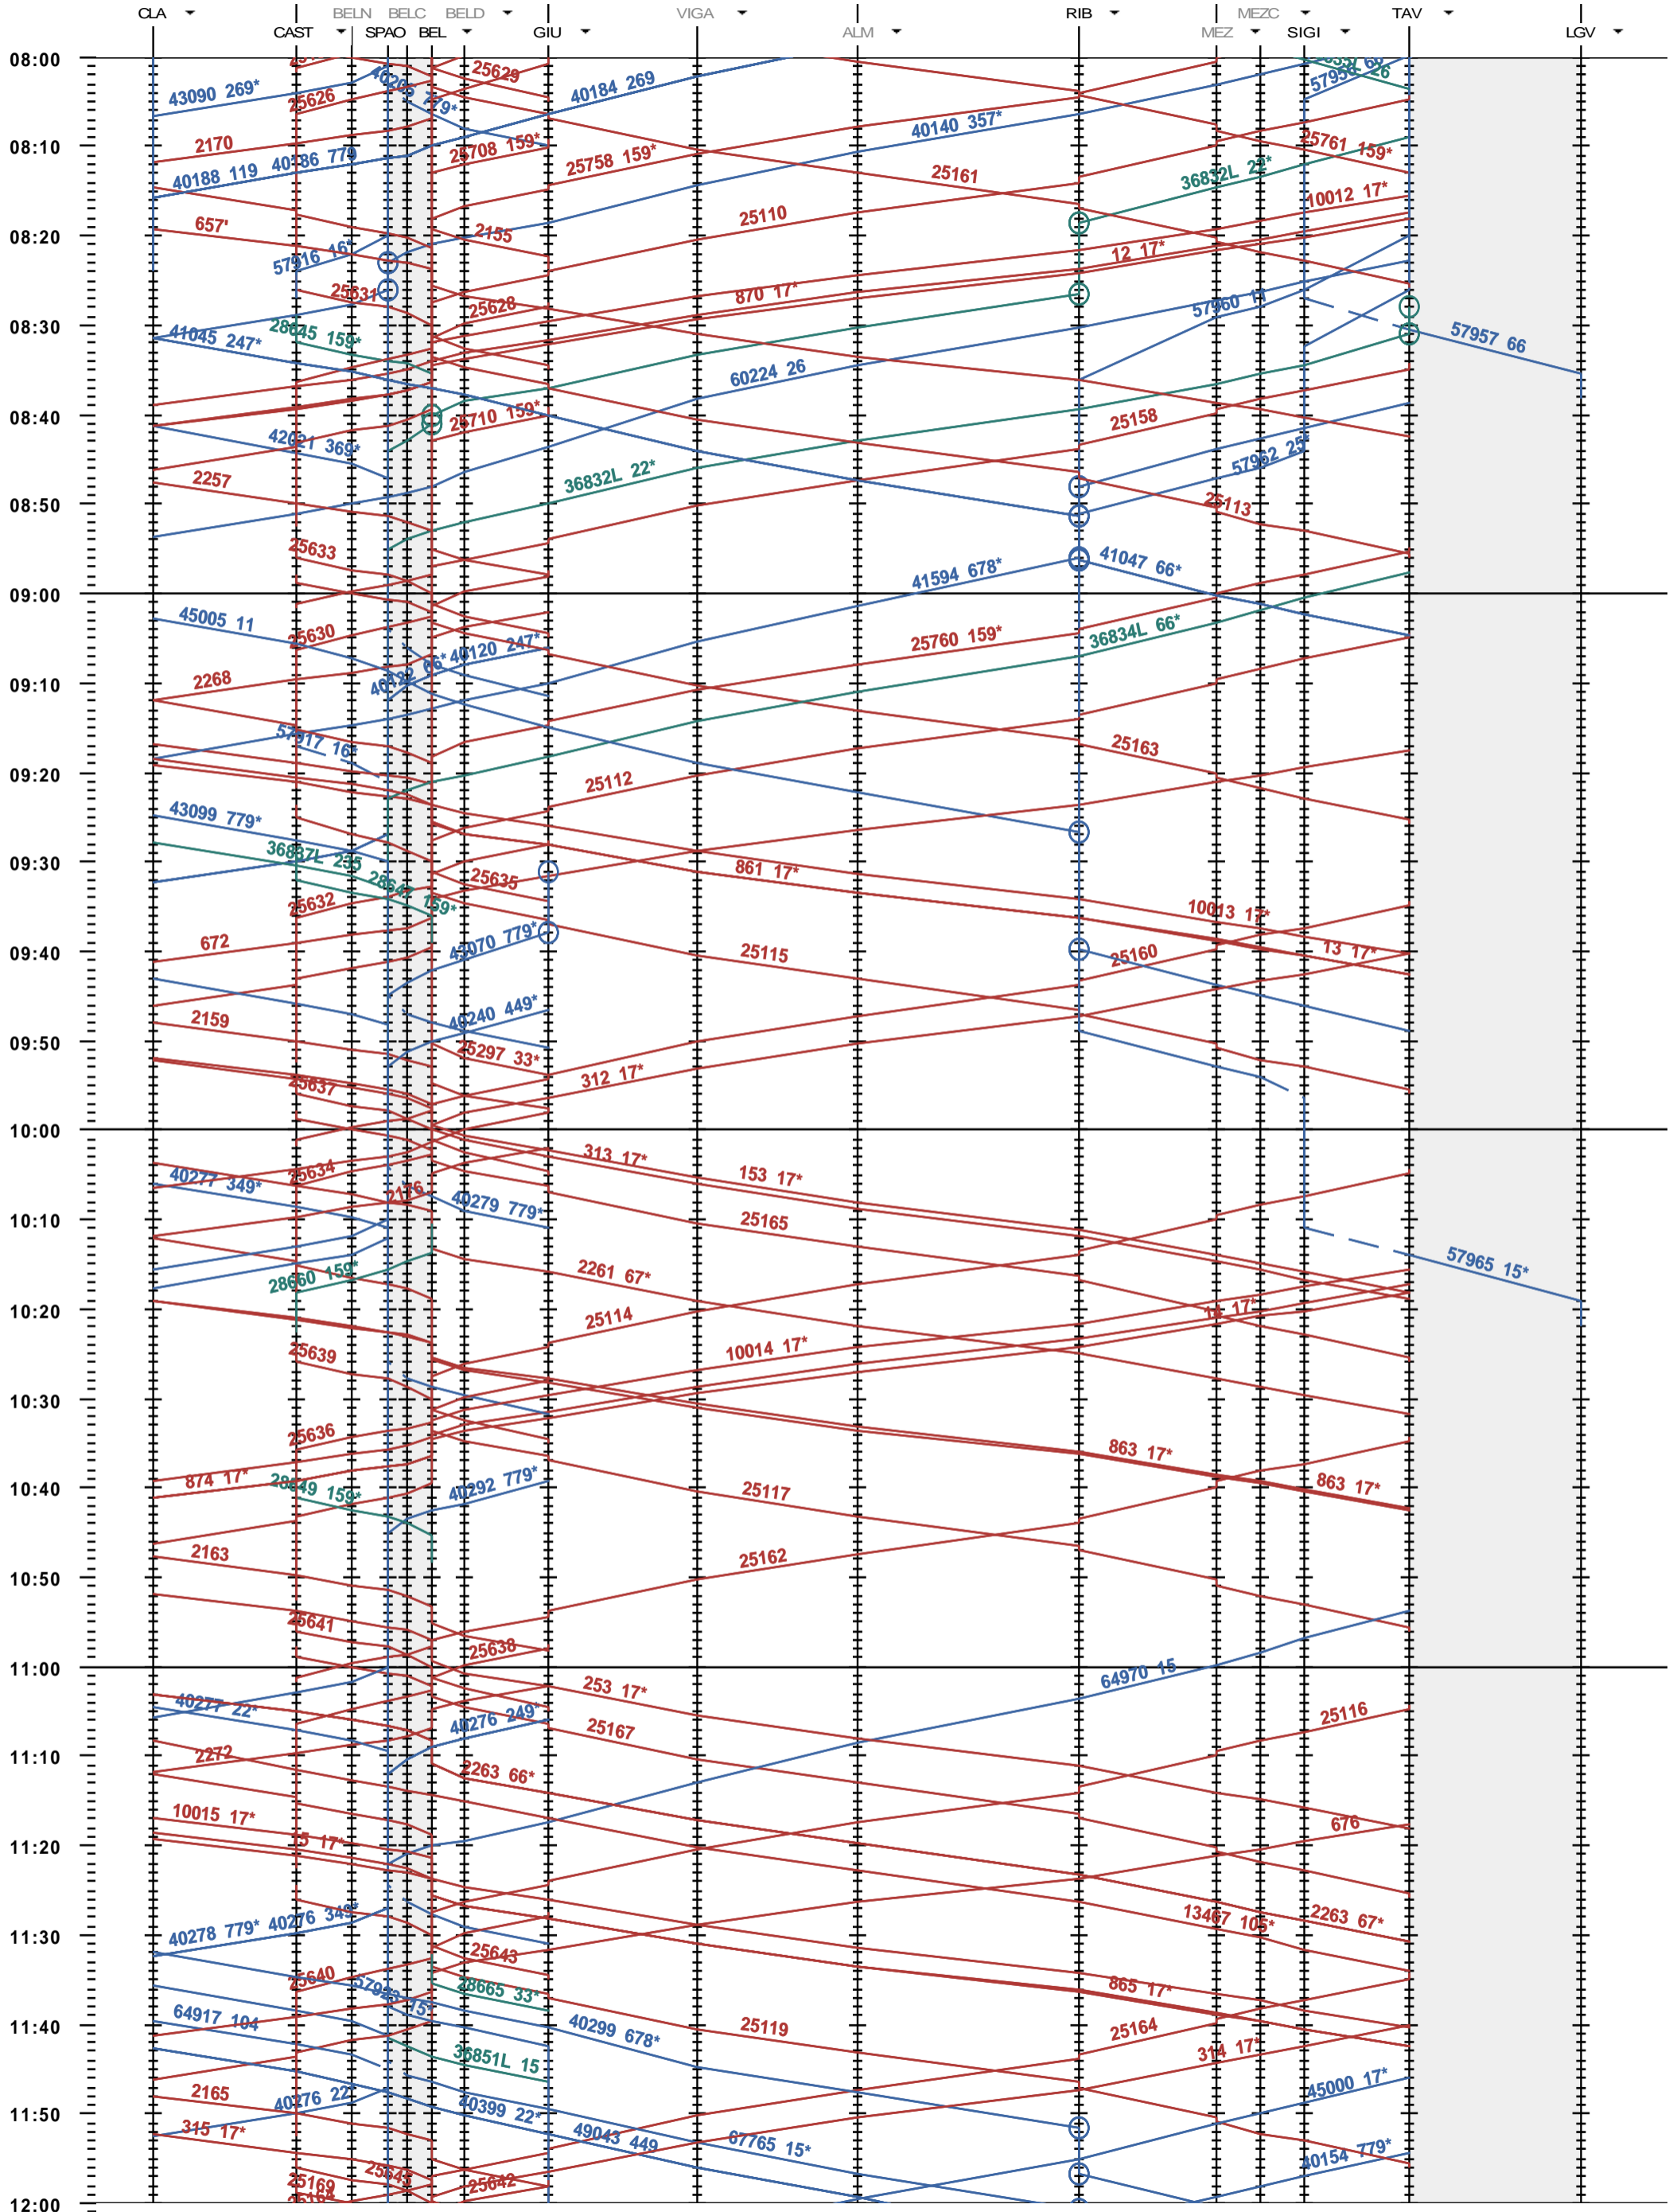

544 - Biasca - Bellinzona - Lugano Vedeggio

Fahrplanperiode 2014 (15.12.2013 - 13.12.2014)
 Update 1.0
 Gültig ab 15.12.2013

544 - Biasca - Bellinzona - Lugano Vedeggio

Fahrplanperiode 2014 (15.12.2013 - 13.12.2014)
 Update 1.0
 Gültig ab 15.12.2013