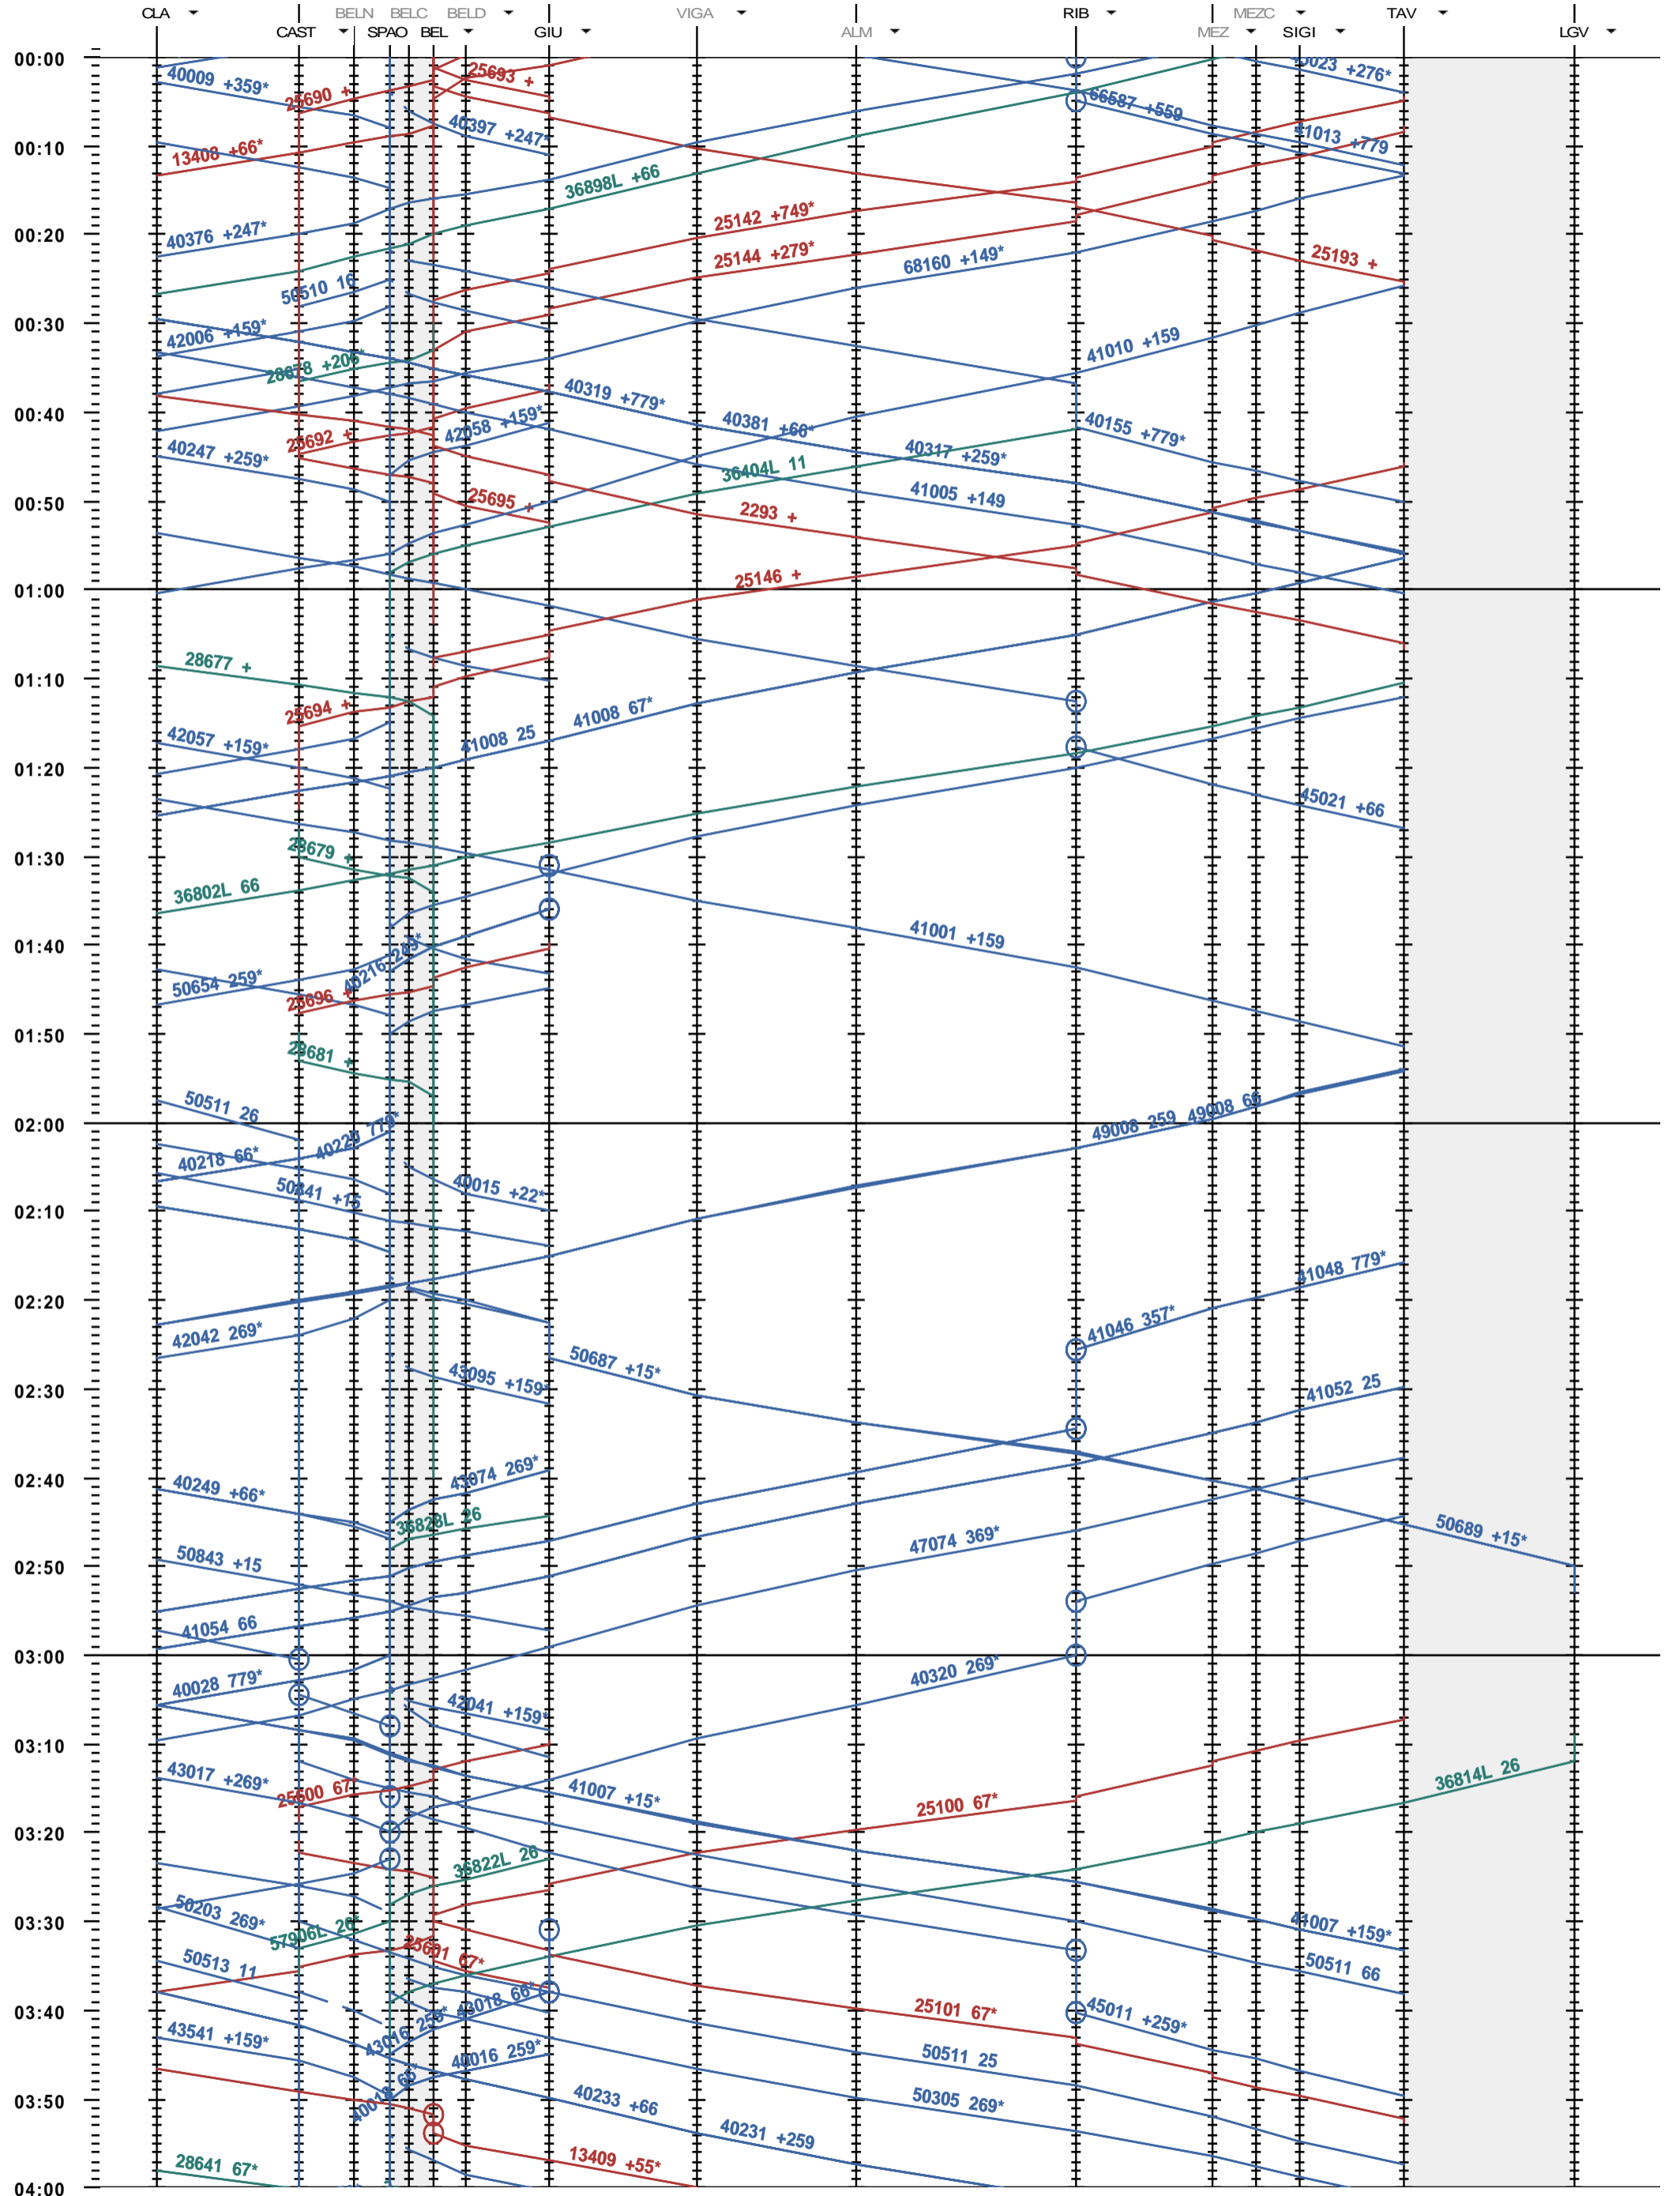

544 - Biasca - Bellinzona - Lugano Vedeggio

Fahrplanperiode 2014 (15.12.2013 - 13.12.2014)
 Update 1.0
 Gültig ab 15.12.2013

544 - Biasca - Bellinzona - Lugano Vedeggio

Fahrplanperiode 2014 (15.12.2013 - 13.12.2014)
 Update 1.0
 Gültig ab 15.12.2013