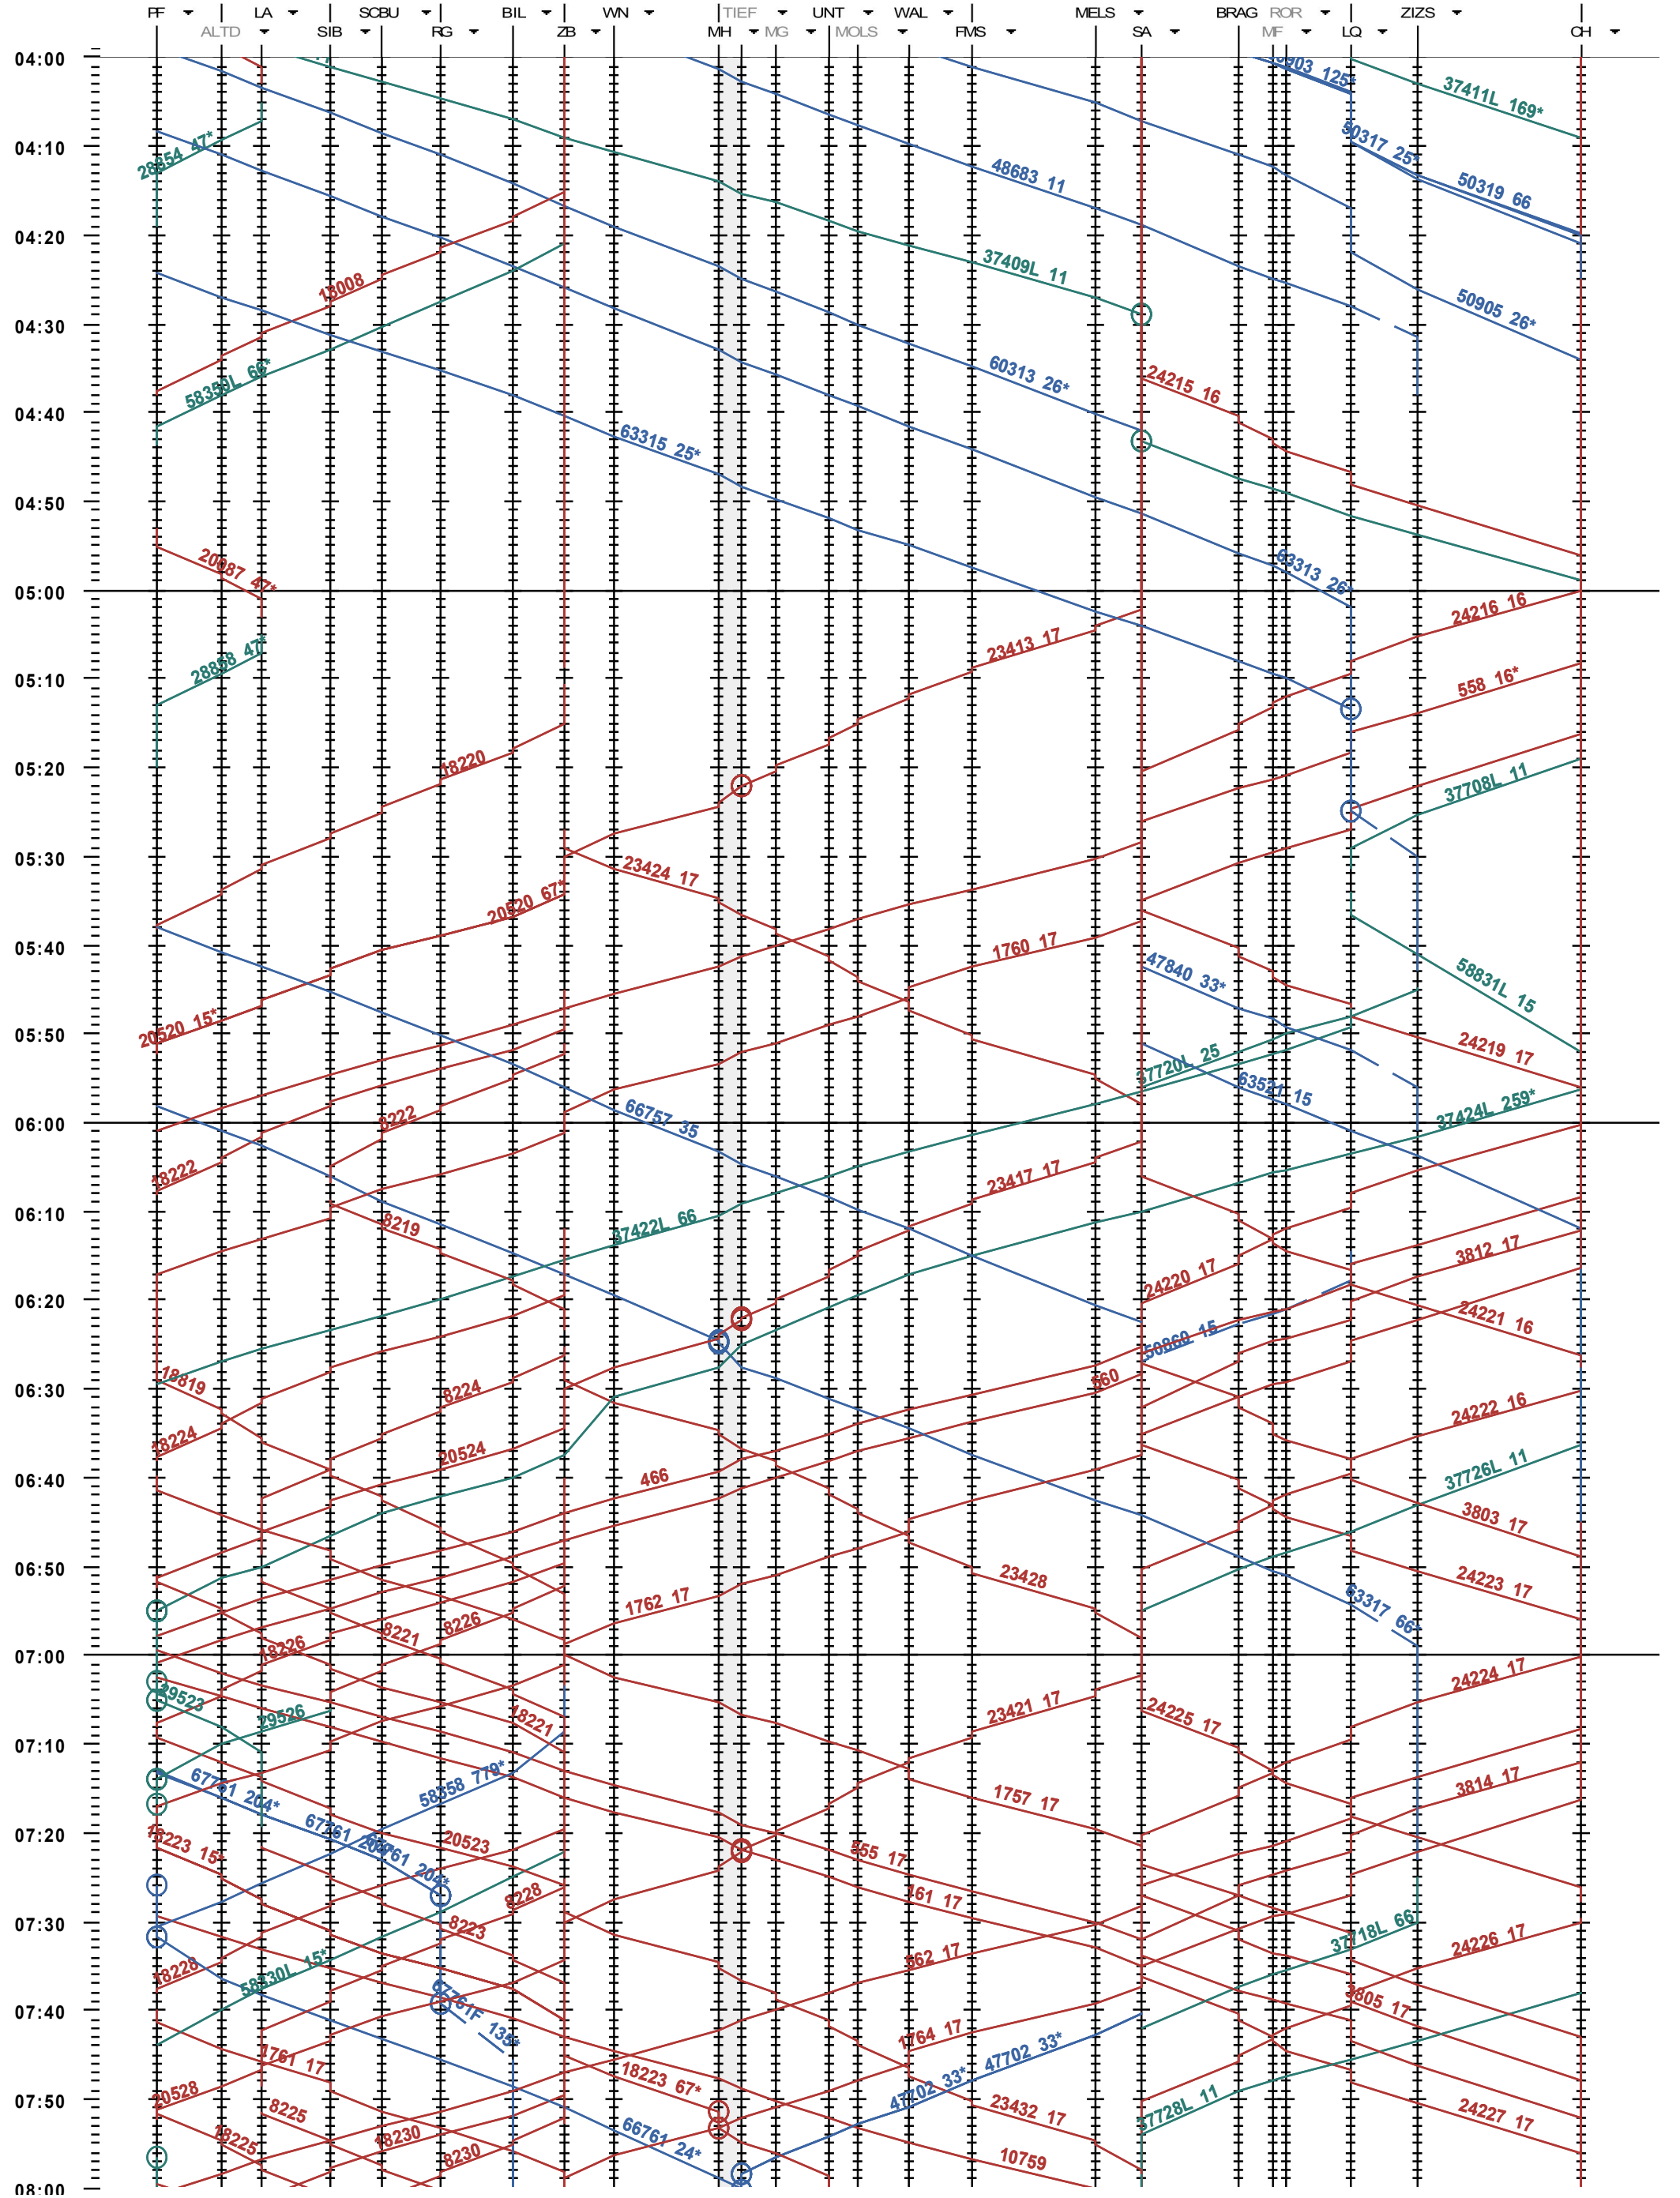

641 - Pfäffikon SZ - Sargans - Chur 15.06.-13.12.2014

Fahrplanperiode 2014 (15.12.2013 - 13.12.2014)
 Update
 Gültig ab 15.12.2013

641 - Pfäffikon SZ - Sargans - Chur 15.06.-13.12.2014

Fahrplanperiode 2014 (15.12.2013 - 13.12.2014)
 Update
 Gültig ab 15.12.2013