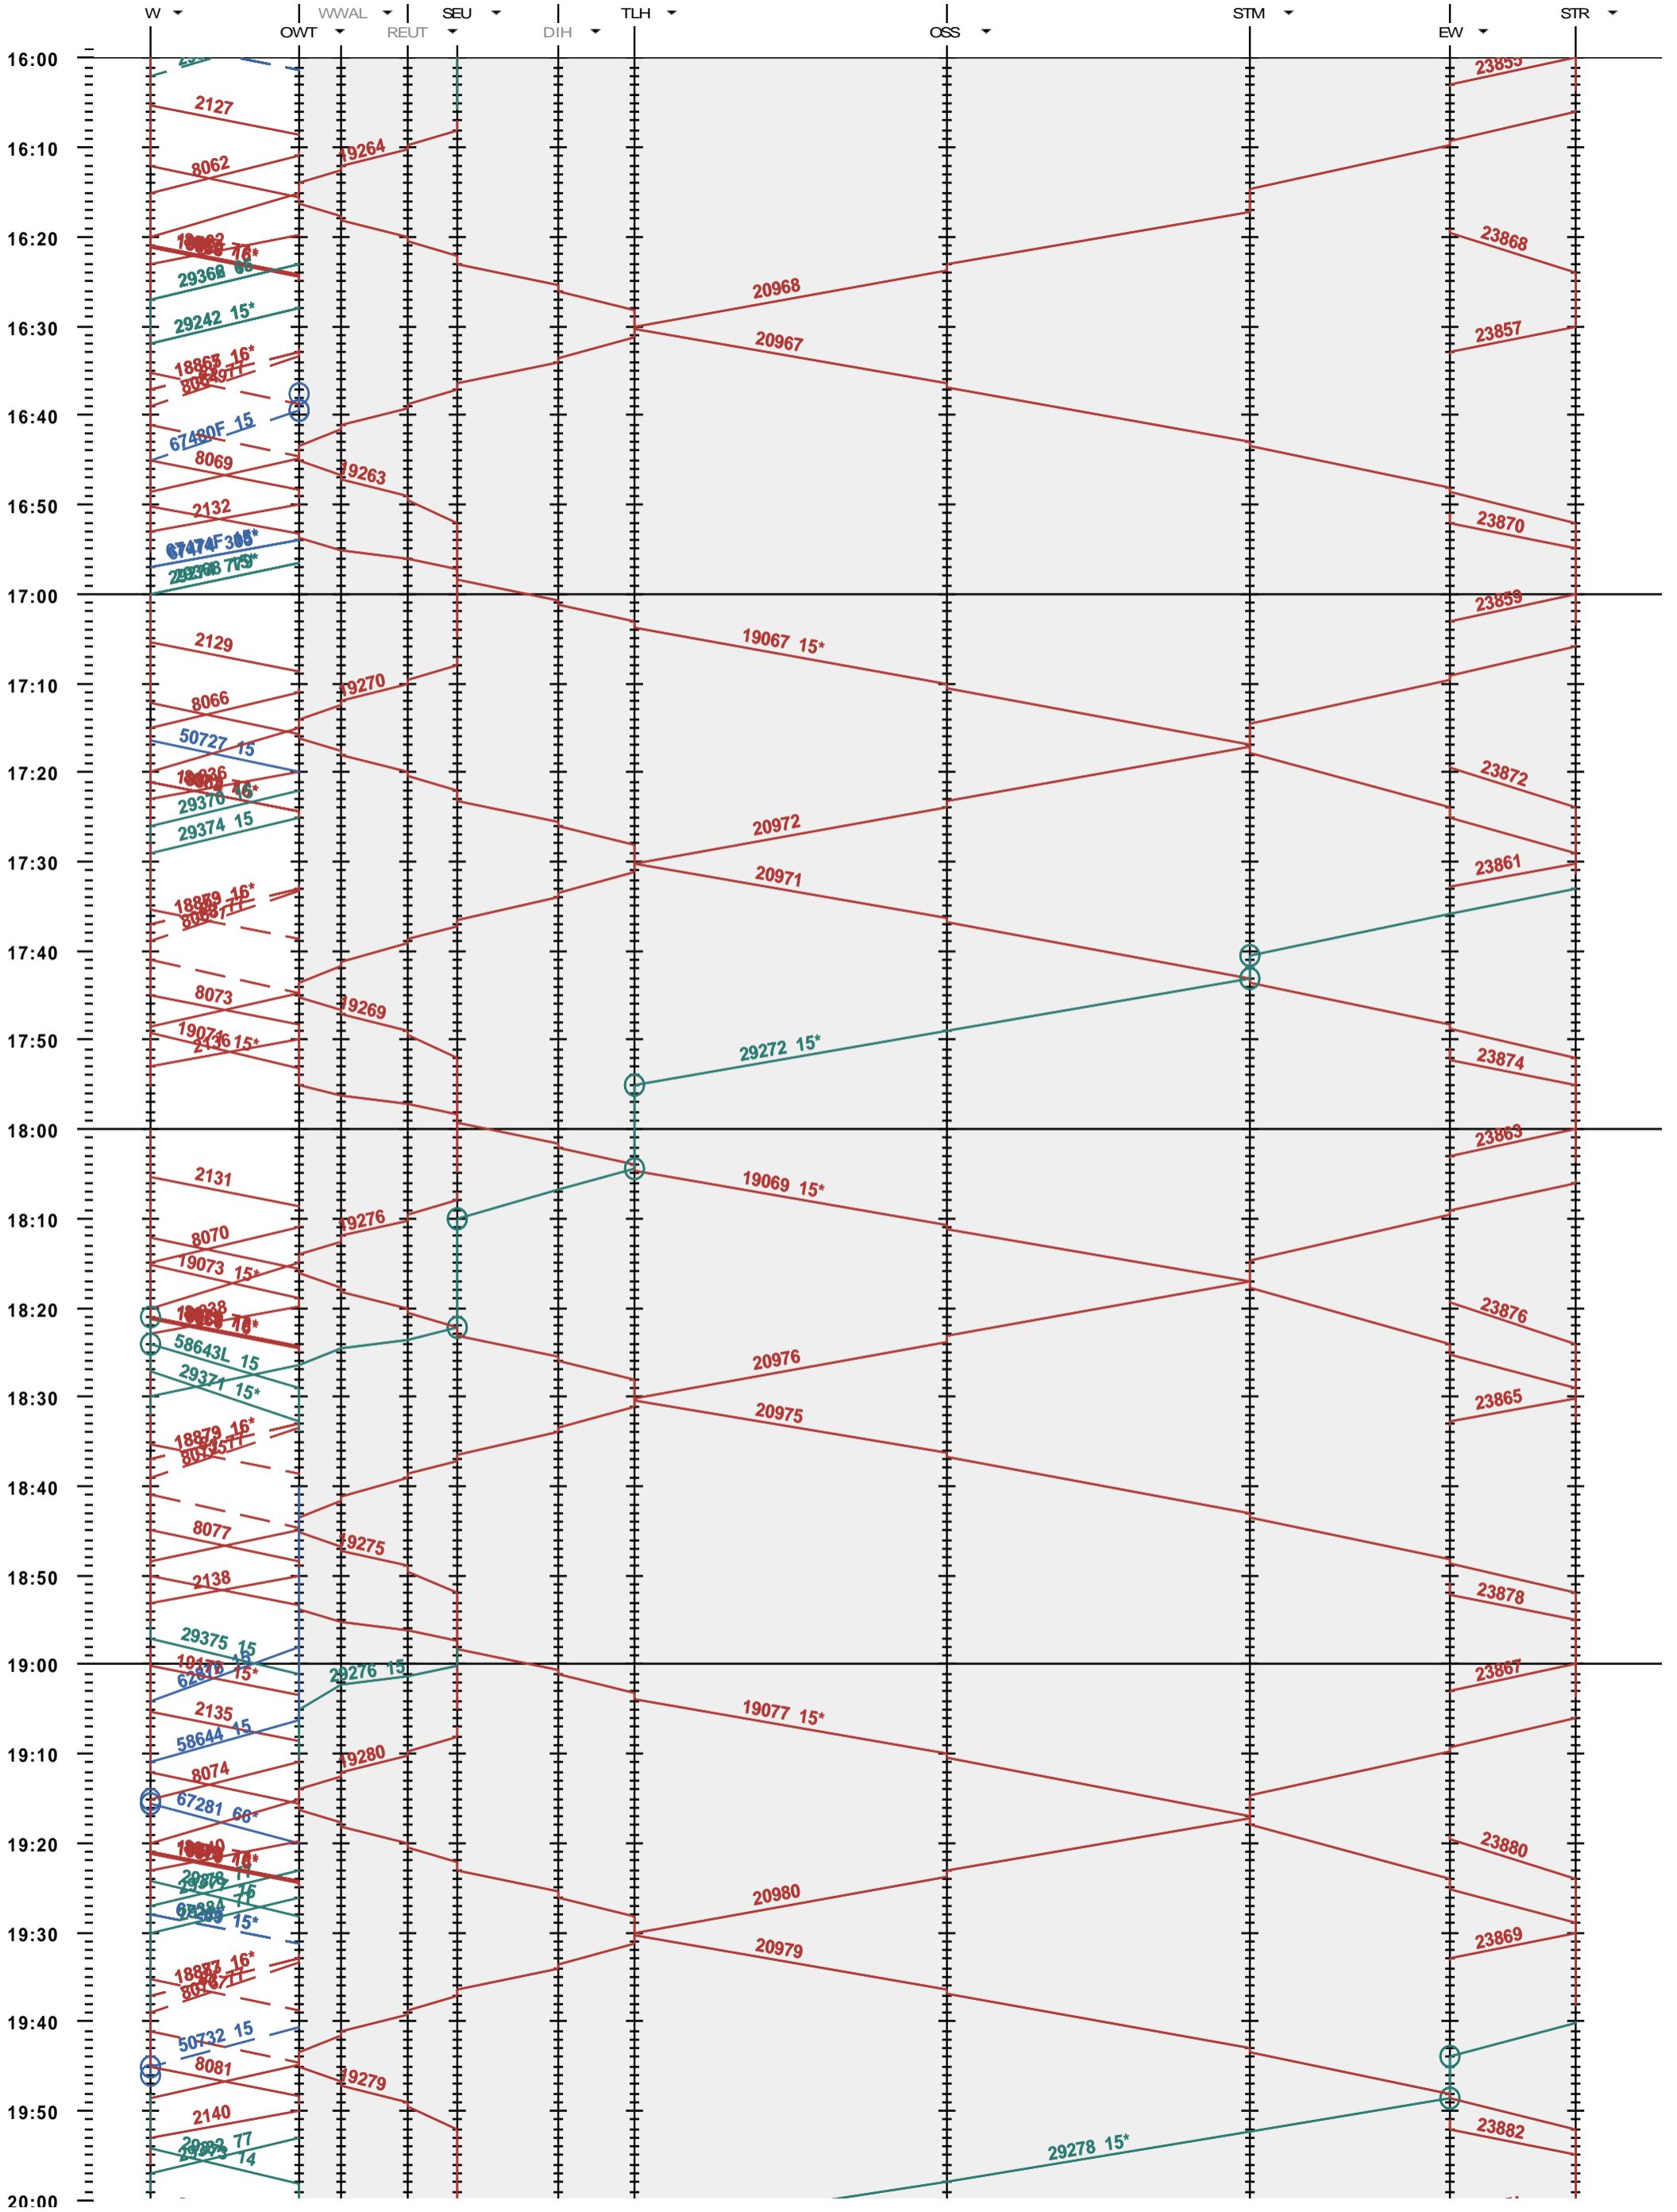

732 - Winterthur - Etwilen - Stein am Rhein

Fahrplanperiode 2014 (15.12.2013 - 13.12.2014)  
 Update  
 Gültig ab 15.12.2013

732 - Winterthur - Etwilen - Stein am Rhein

Fahrplanperiode 2014 (15.12.2013 - 13.12.2014)  
 Update  
 Gültig ab 15.12.2013