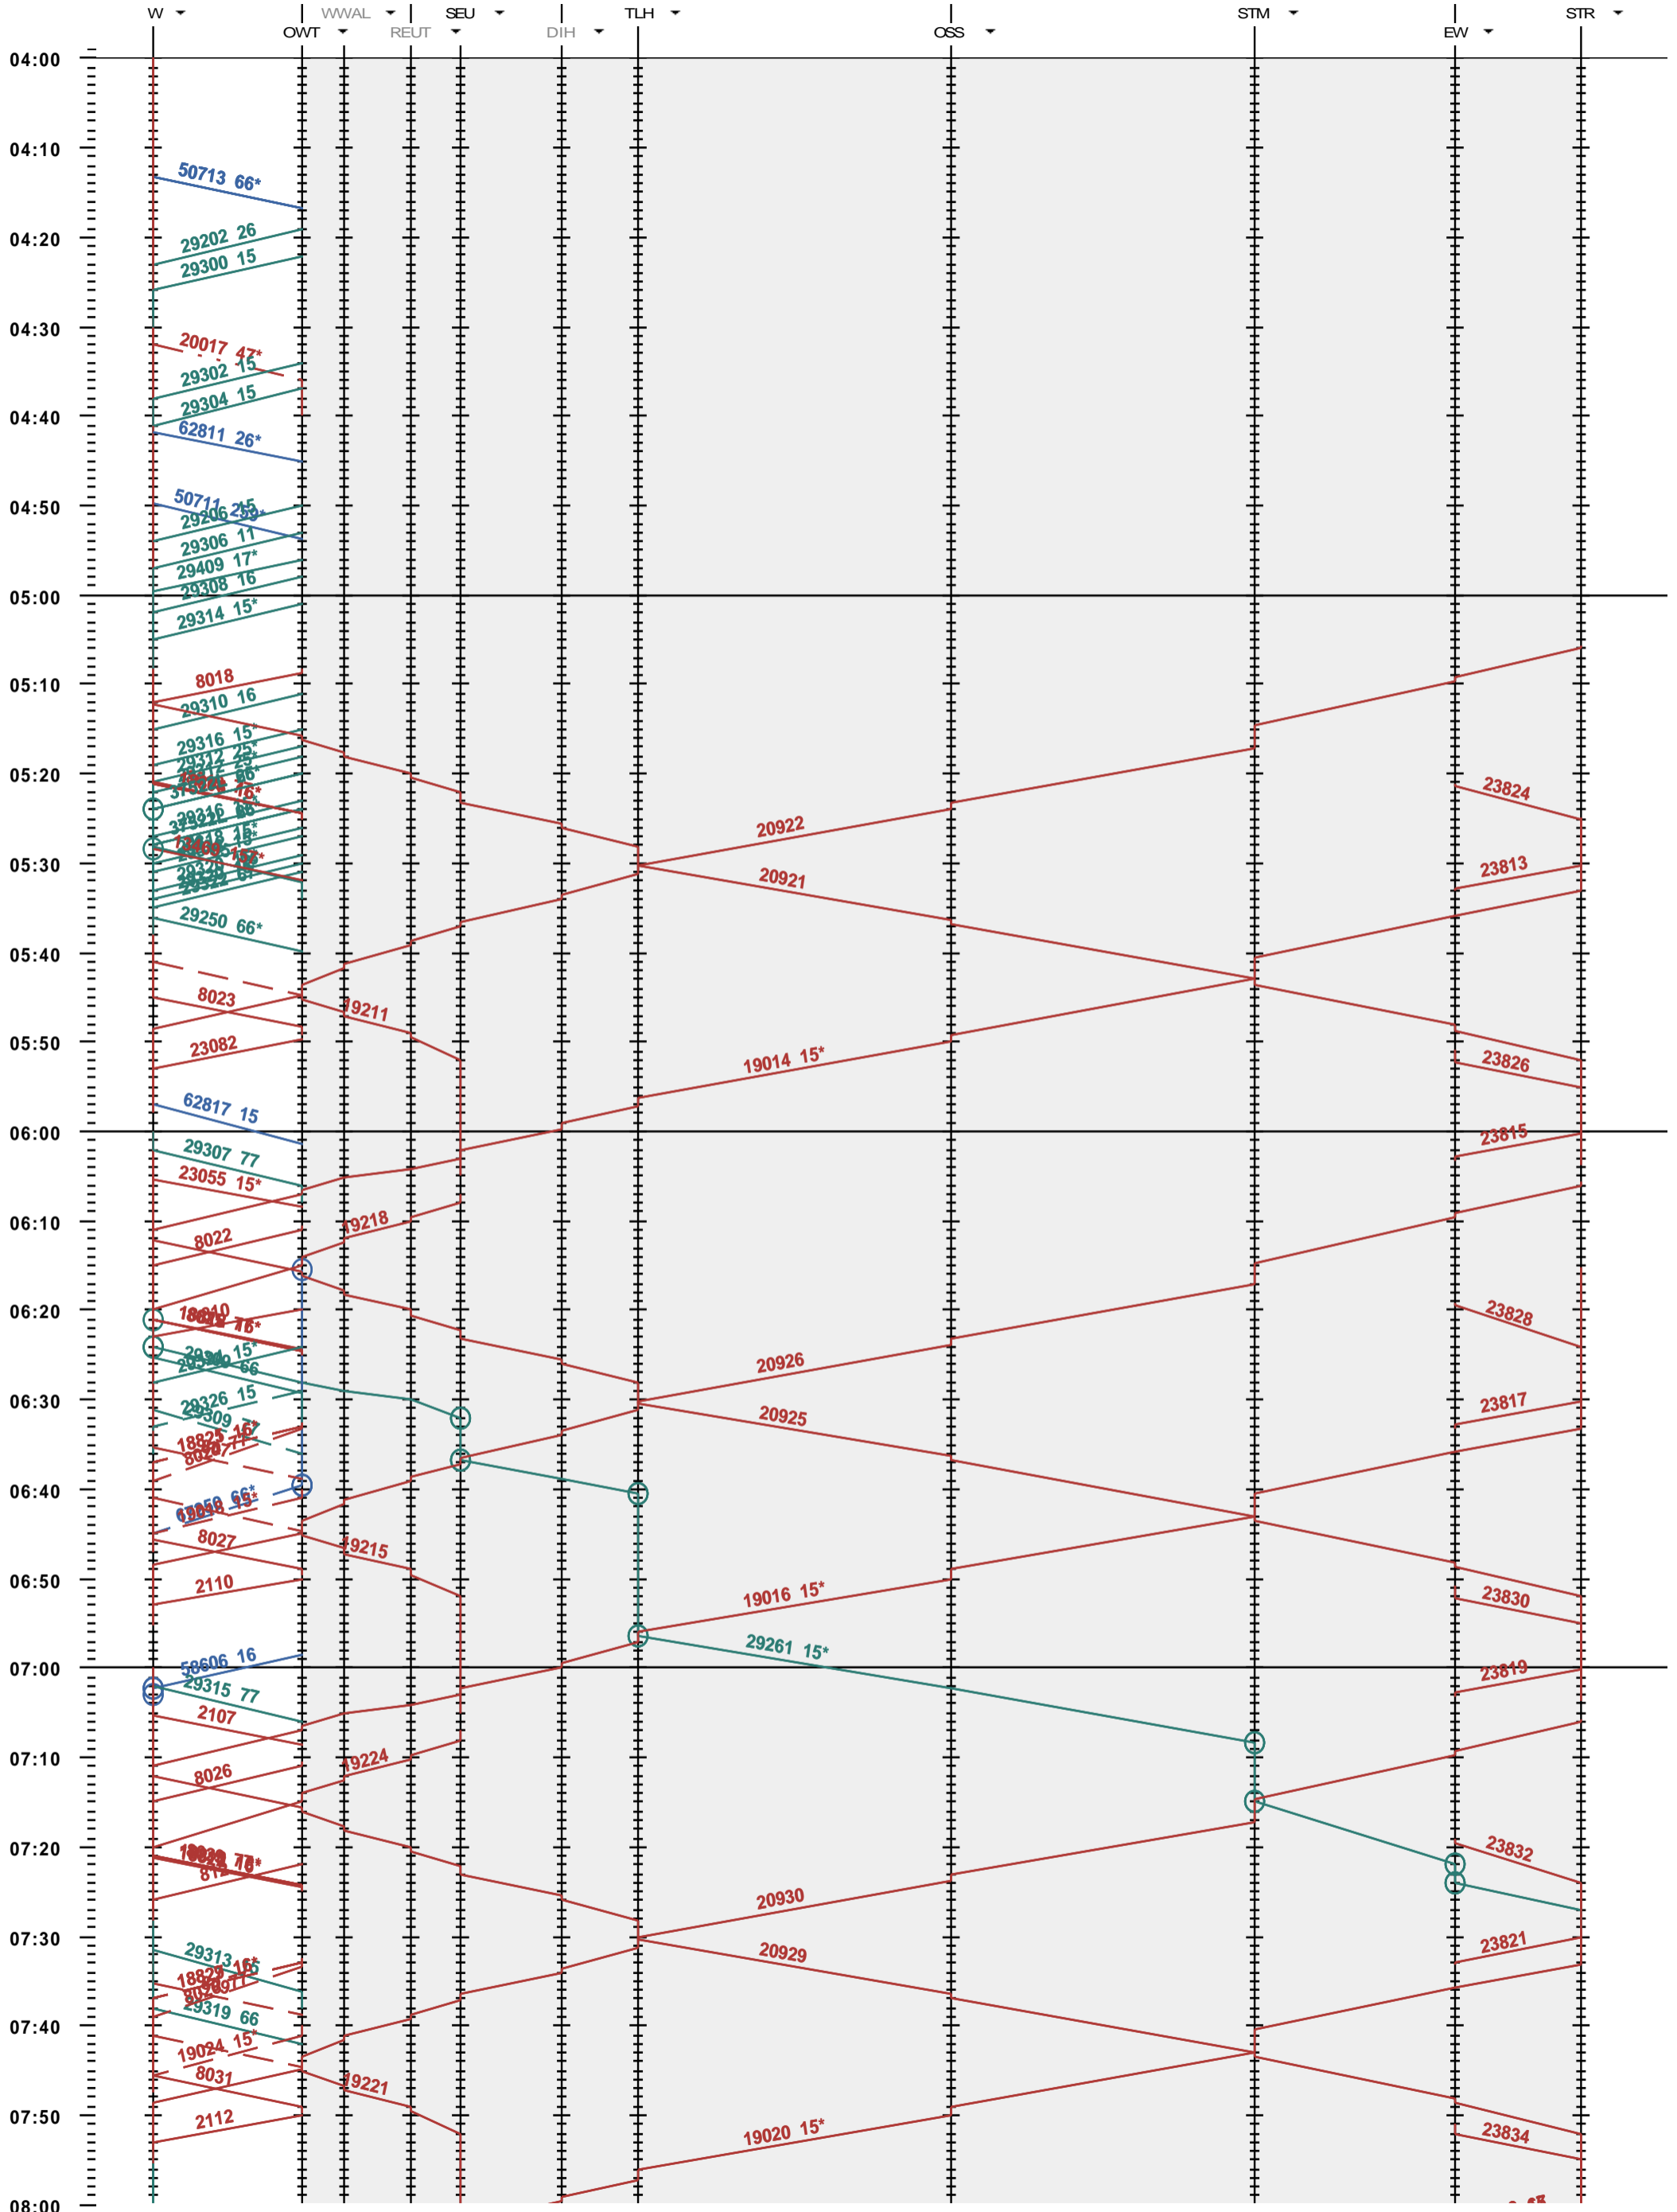

732 - Winterthur - Etwilen - Stein am Rhein

Fahrplanperiode 2014 (15.12.2013 - 13.12.2014)  
 Update  
 Gültig ab 15.12.2013

732 - Winterthur - Etwilen - Stein am Rhein

Fahrplanperiode 2014 (15.12.2013 - 13.12.2014)  
 Update  
 Gültig ab 15.12.2013