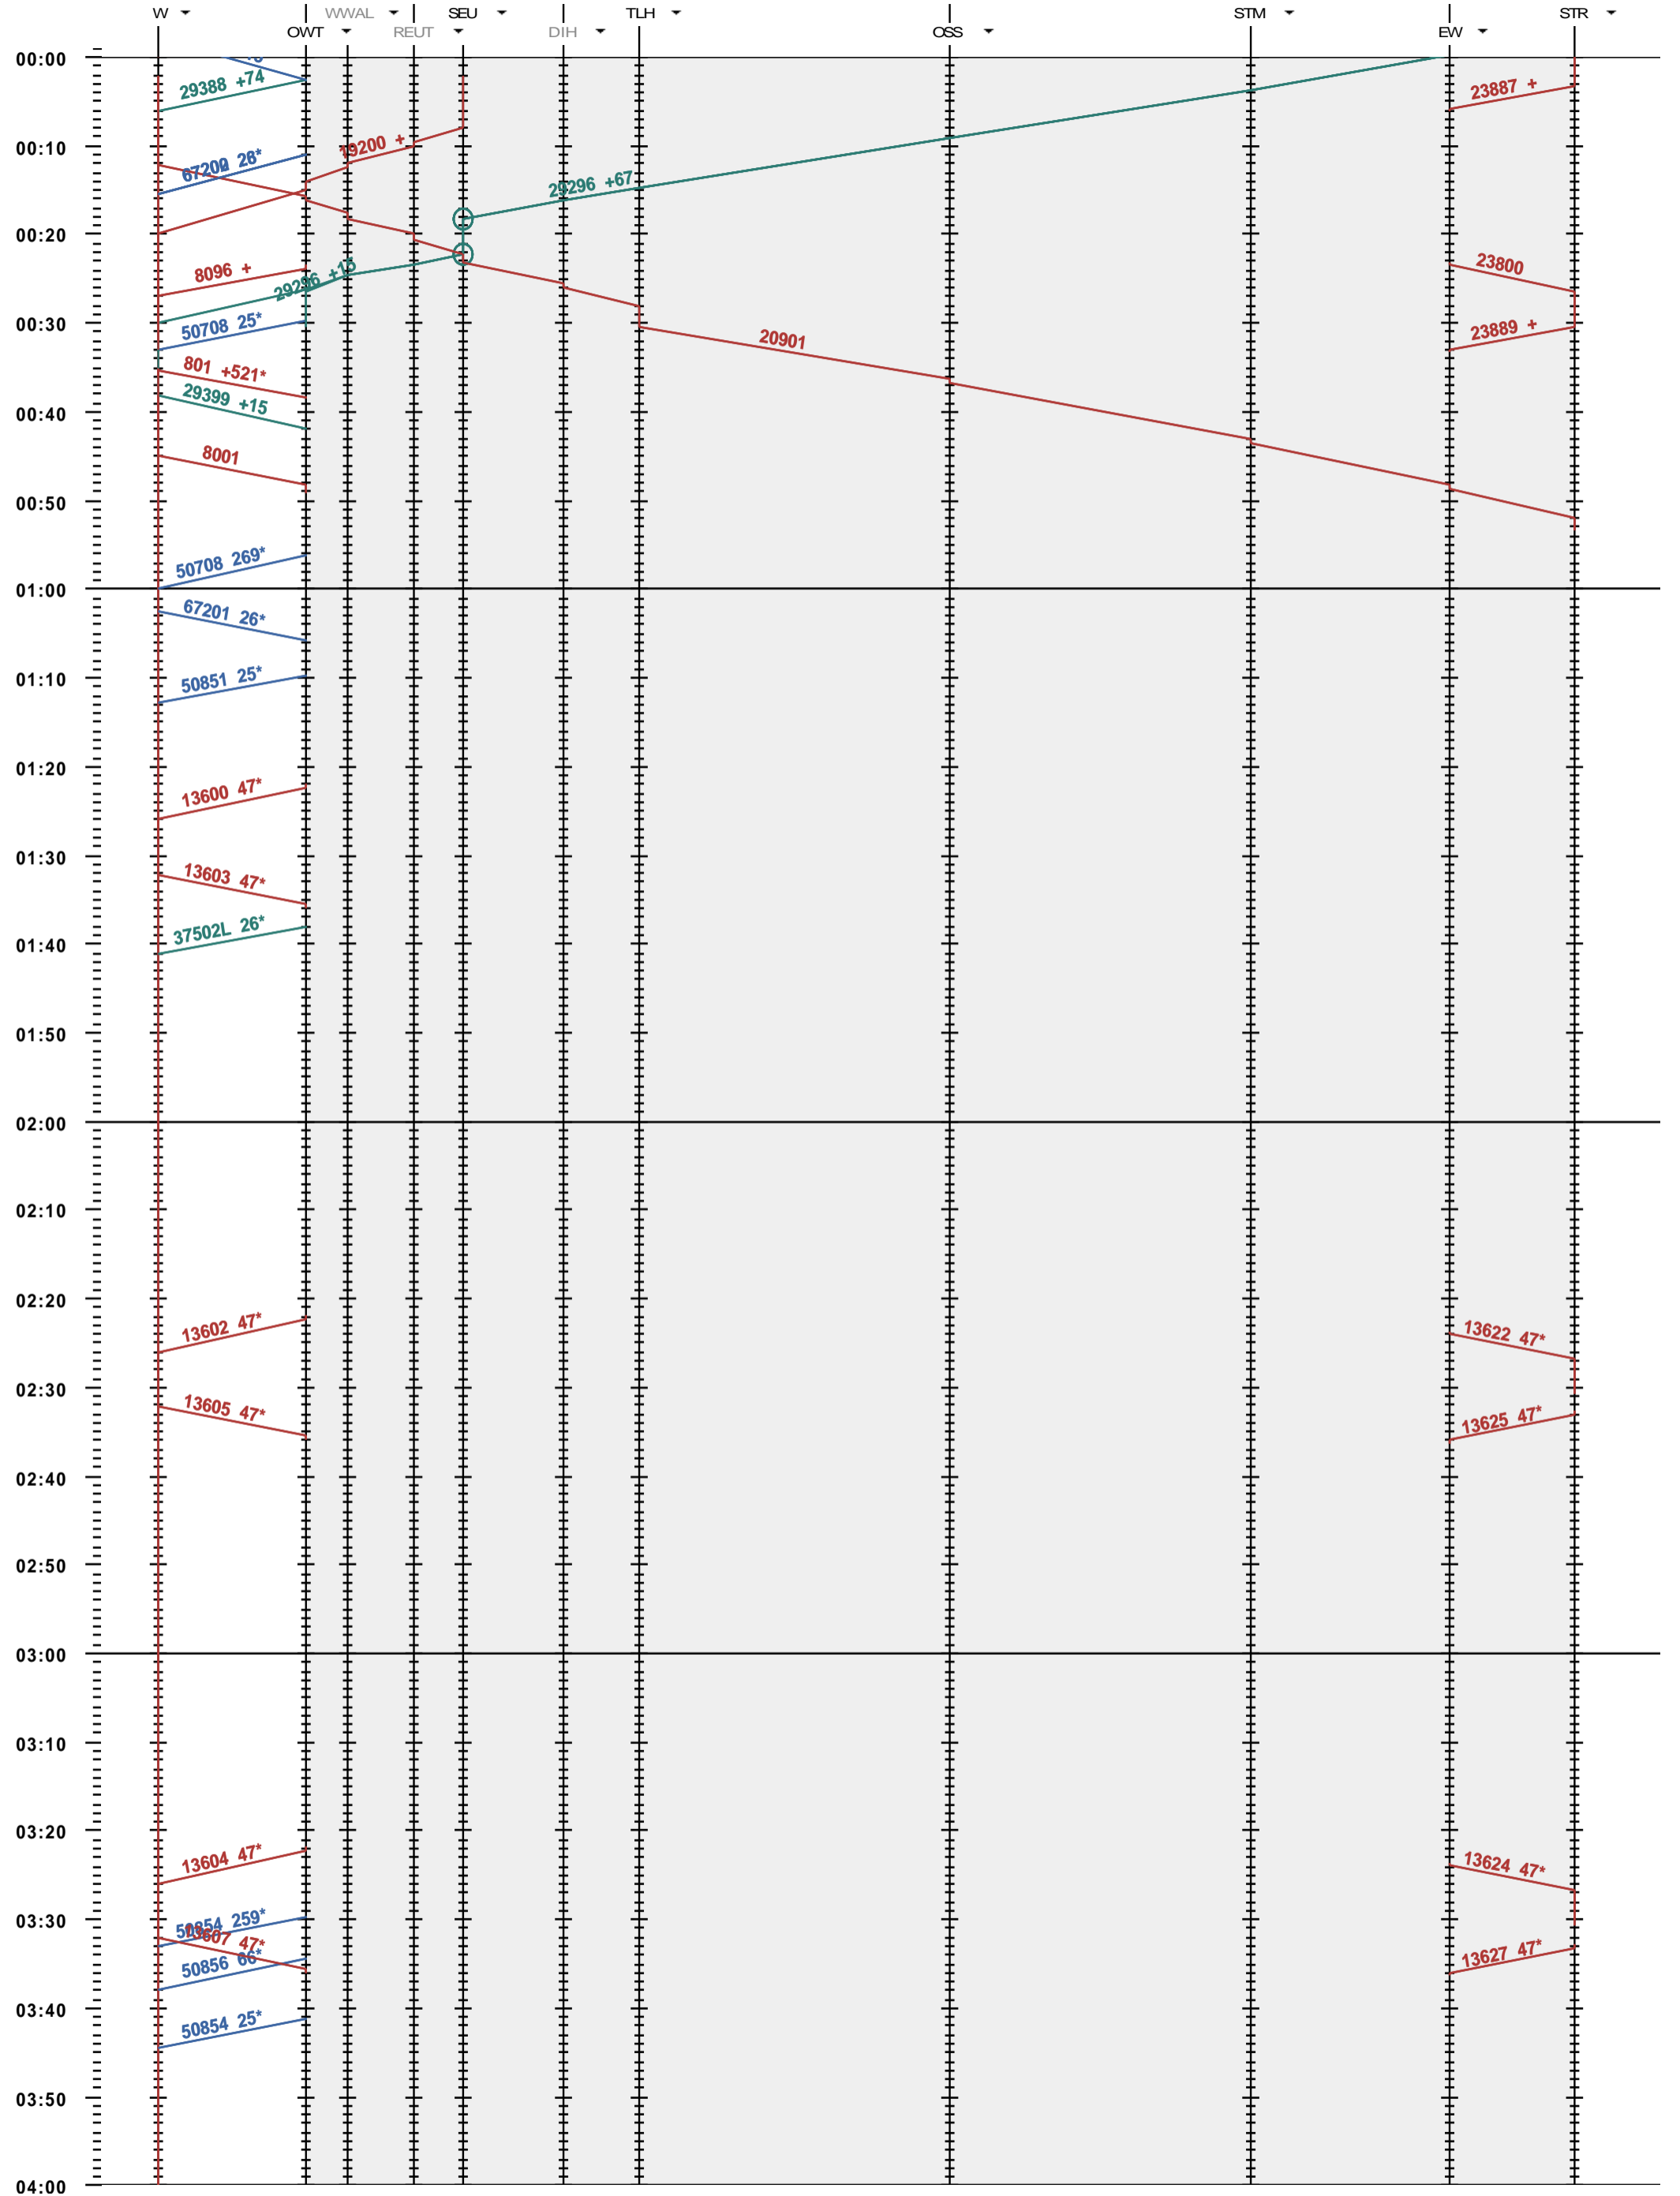

732 - Winterthur - Etwilen - Stein am Rhein

Fahrplanperiode 2014 (15.12.2013 - 13.12.2014)  
 Update  
 Gültig ab 15.12.2013

732 - Winterthur - Etwilen - Stein am Rhein

Fahrplanperiode 2014 (15.12.2013 - 13.12.2014)  
 Update  
 Gültig ab 15.12.2013