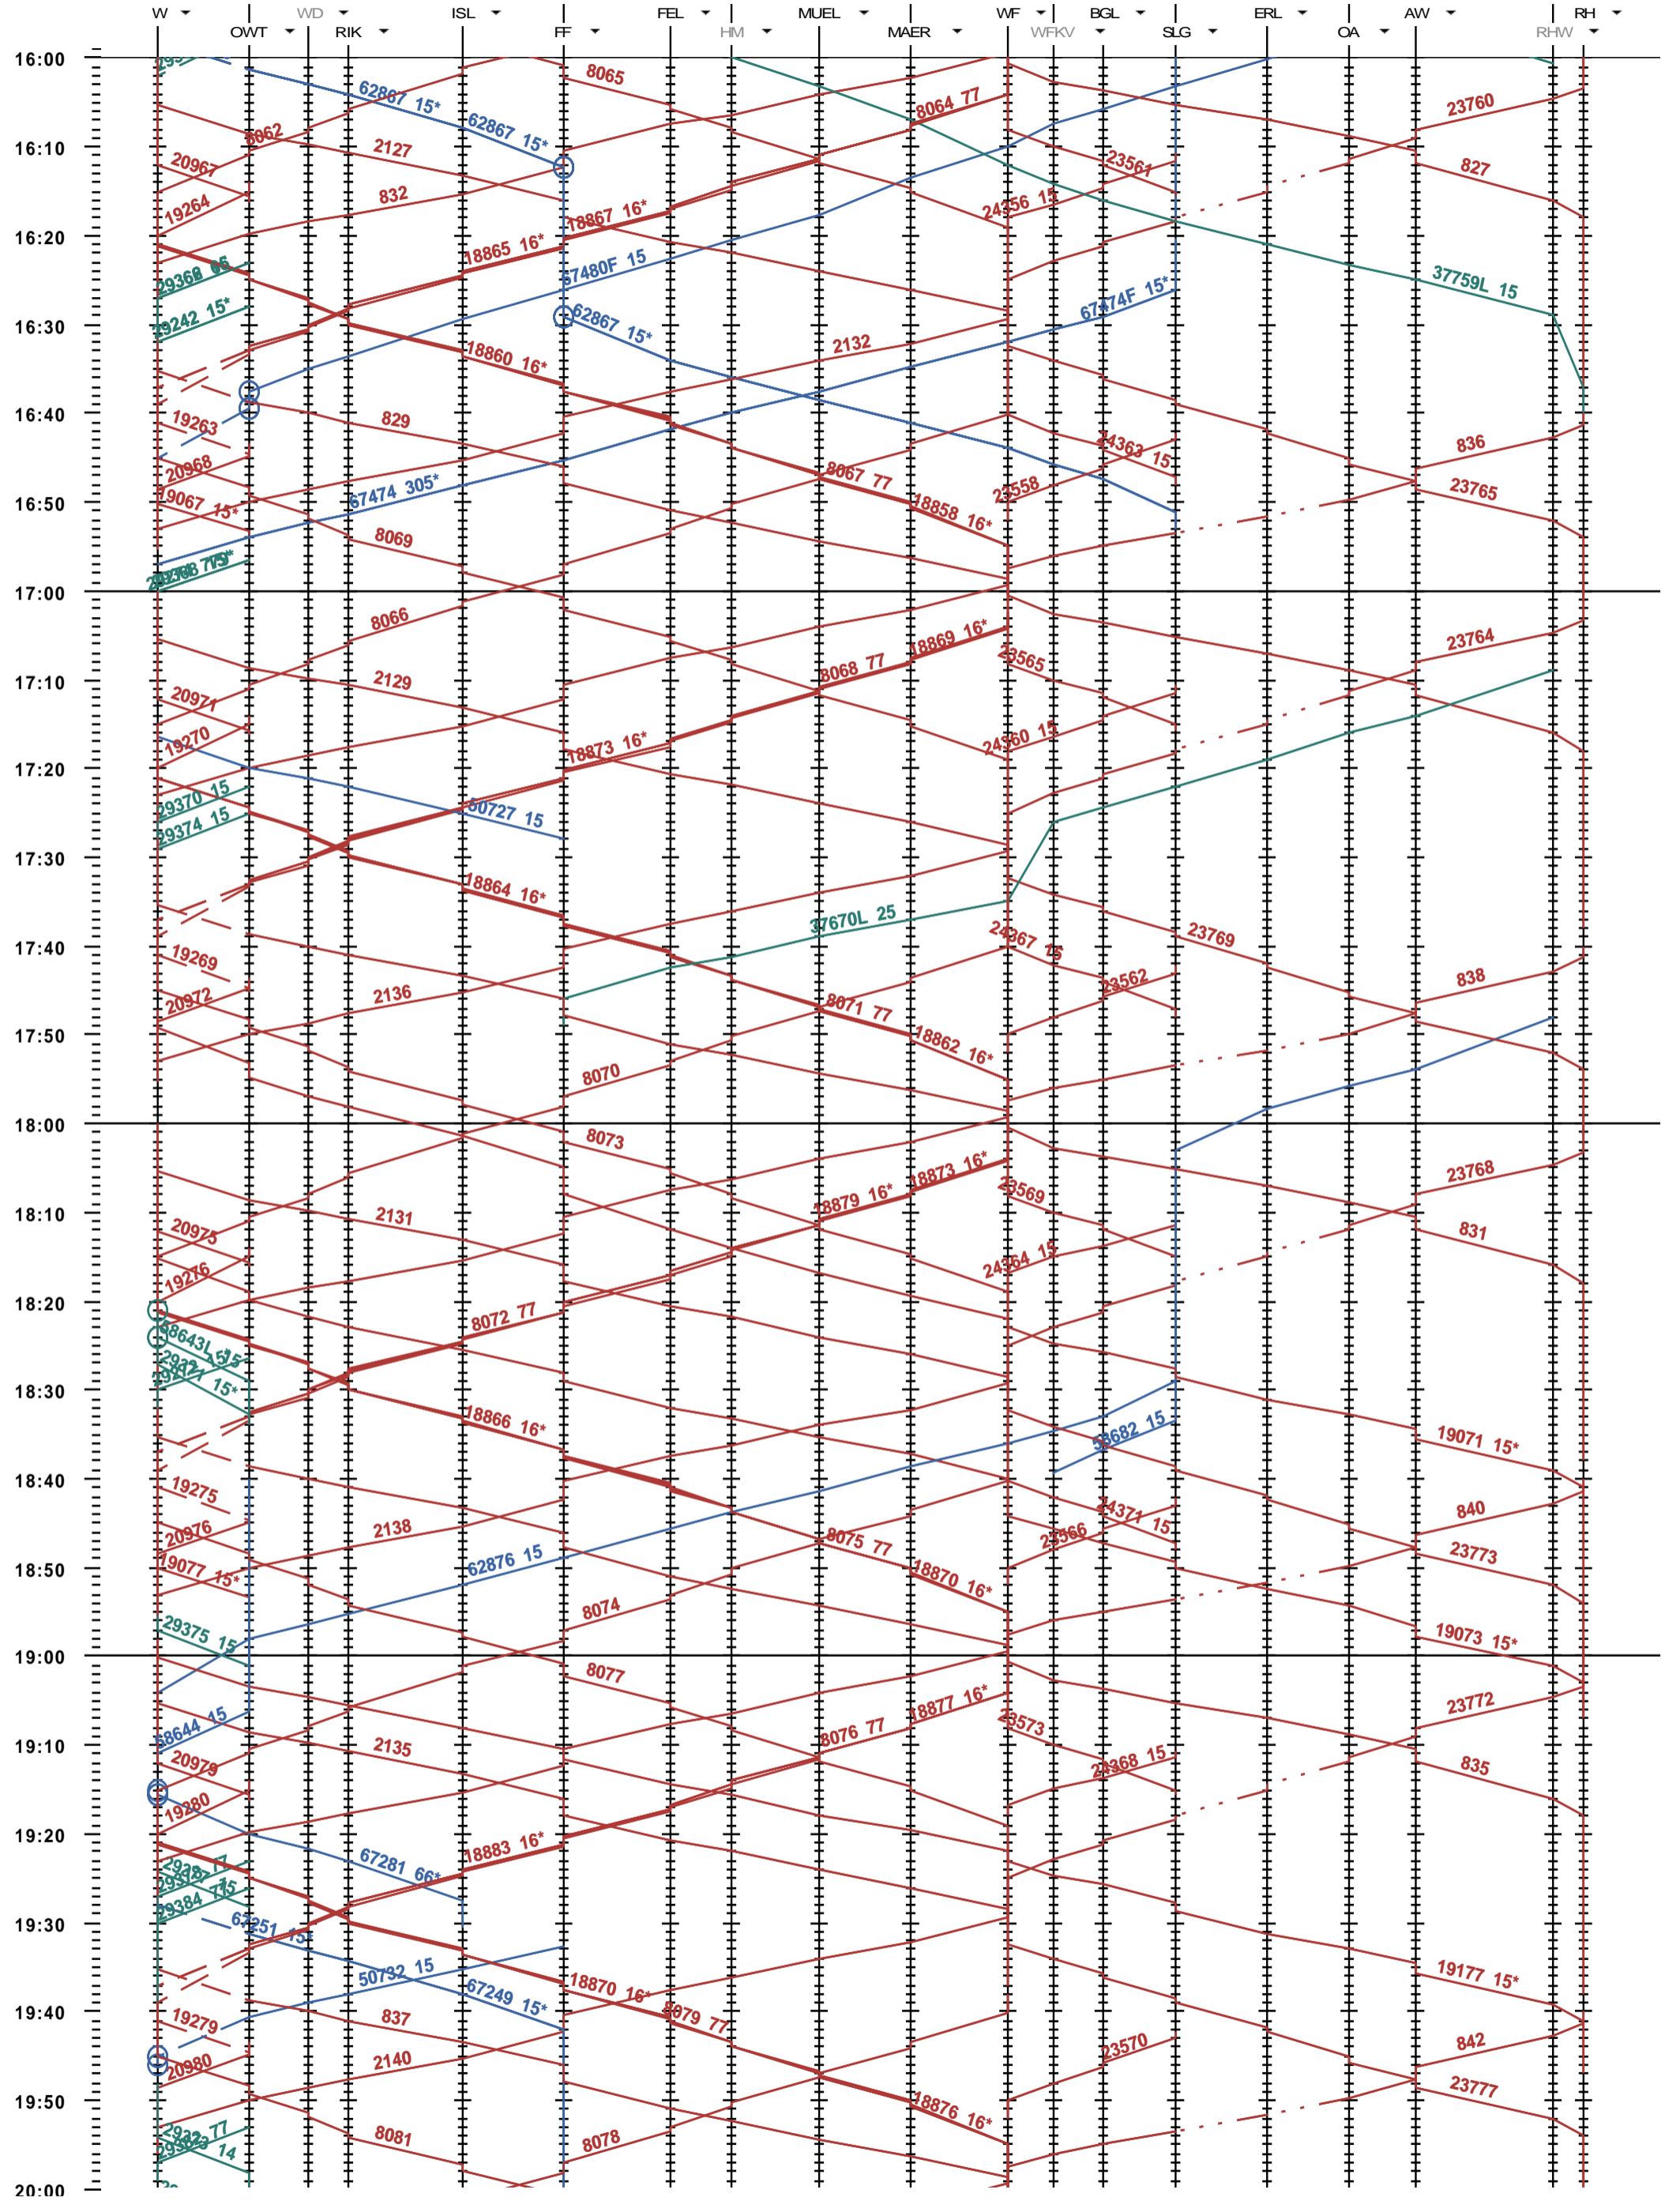

741 - Winterthur - Weinfelden - Romanshorn

Fahrplanperiode 2014 (15.12.2013 - 13.12.2014)
 Update
 Gültig ab 15.12.2013

741 - Winterthur - Weinfelden - Romanshorn

Fahrplanperiode 2014 (15.12.2013 - 13.12.2014)
 Update
 Gültig ab 15.12.2013