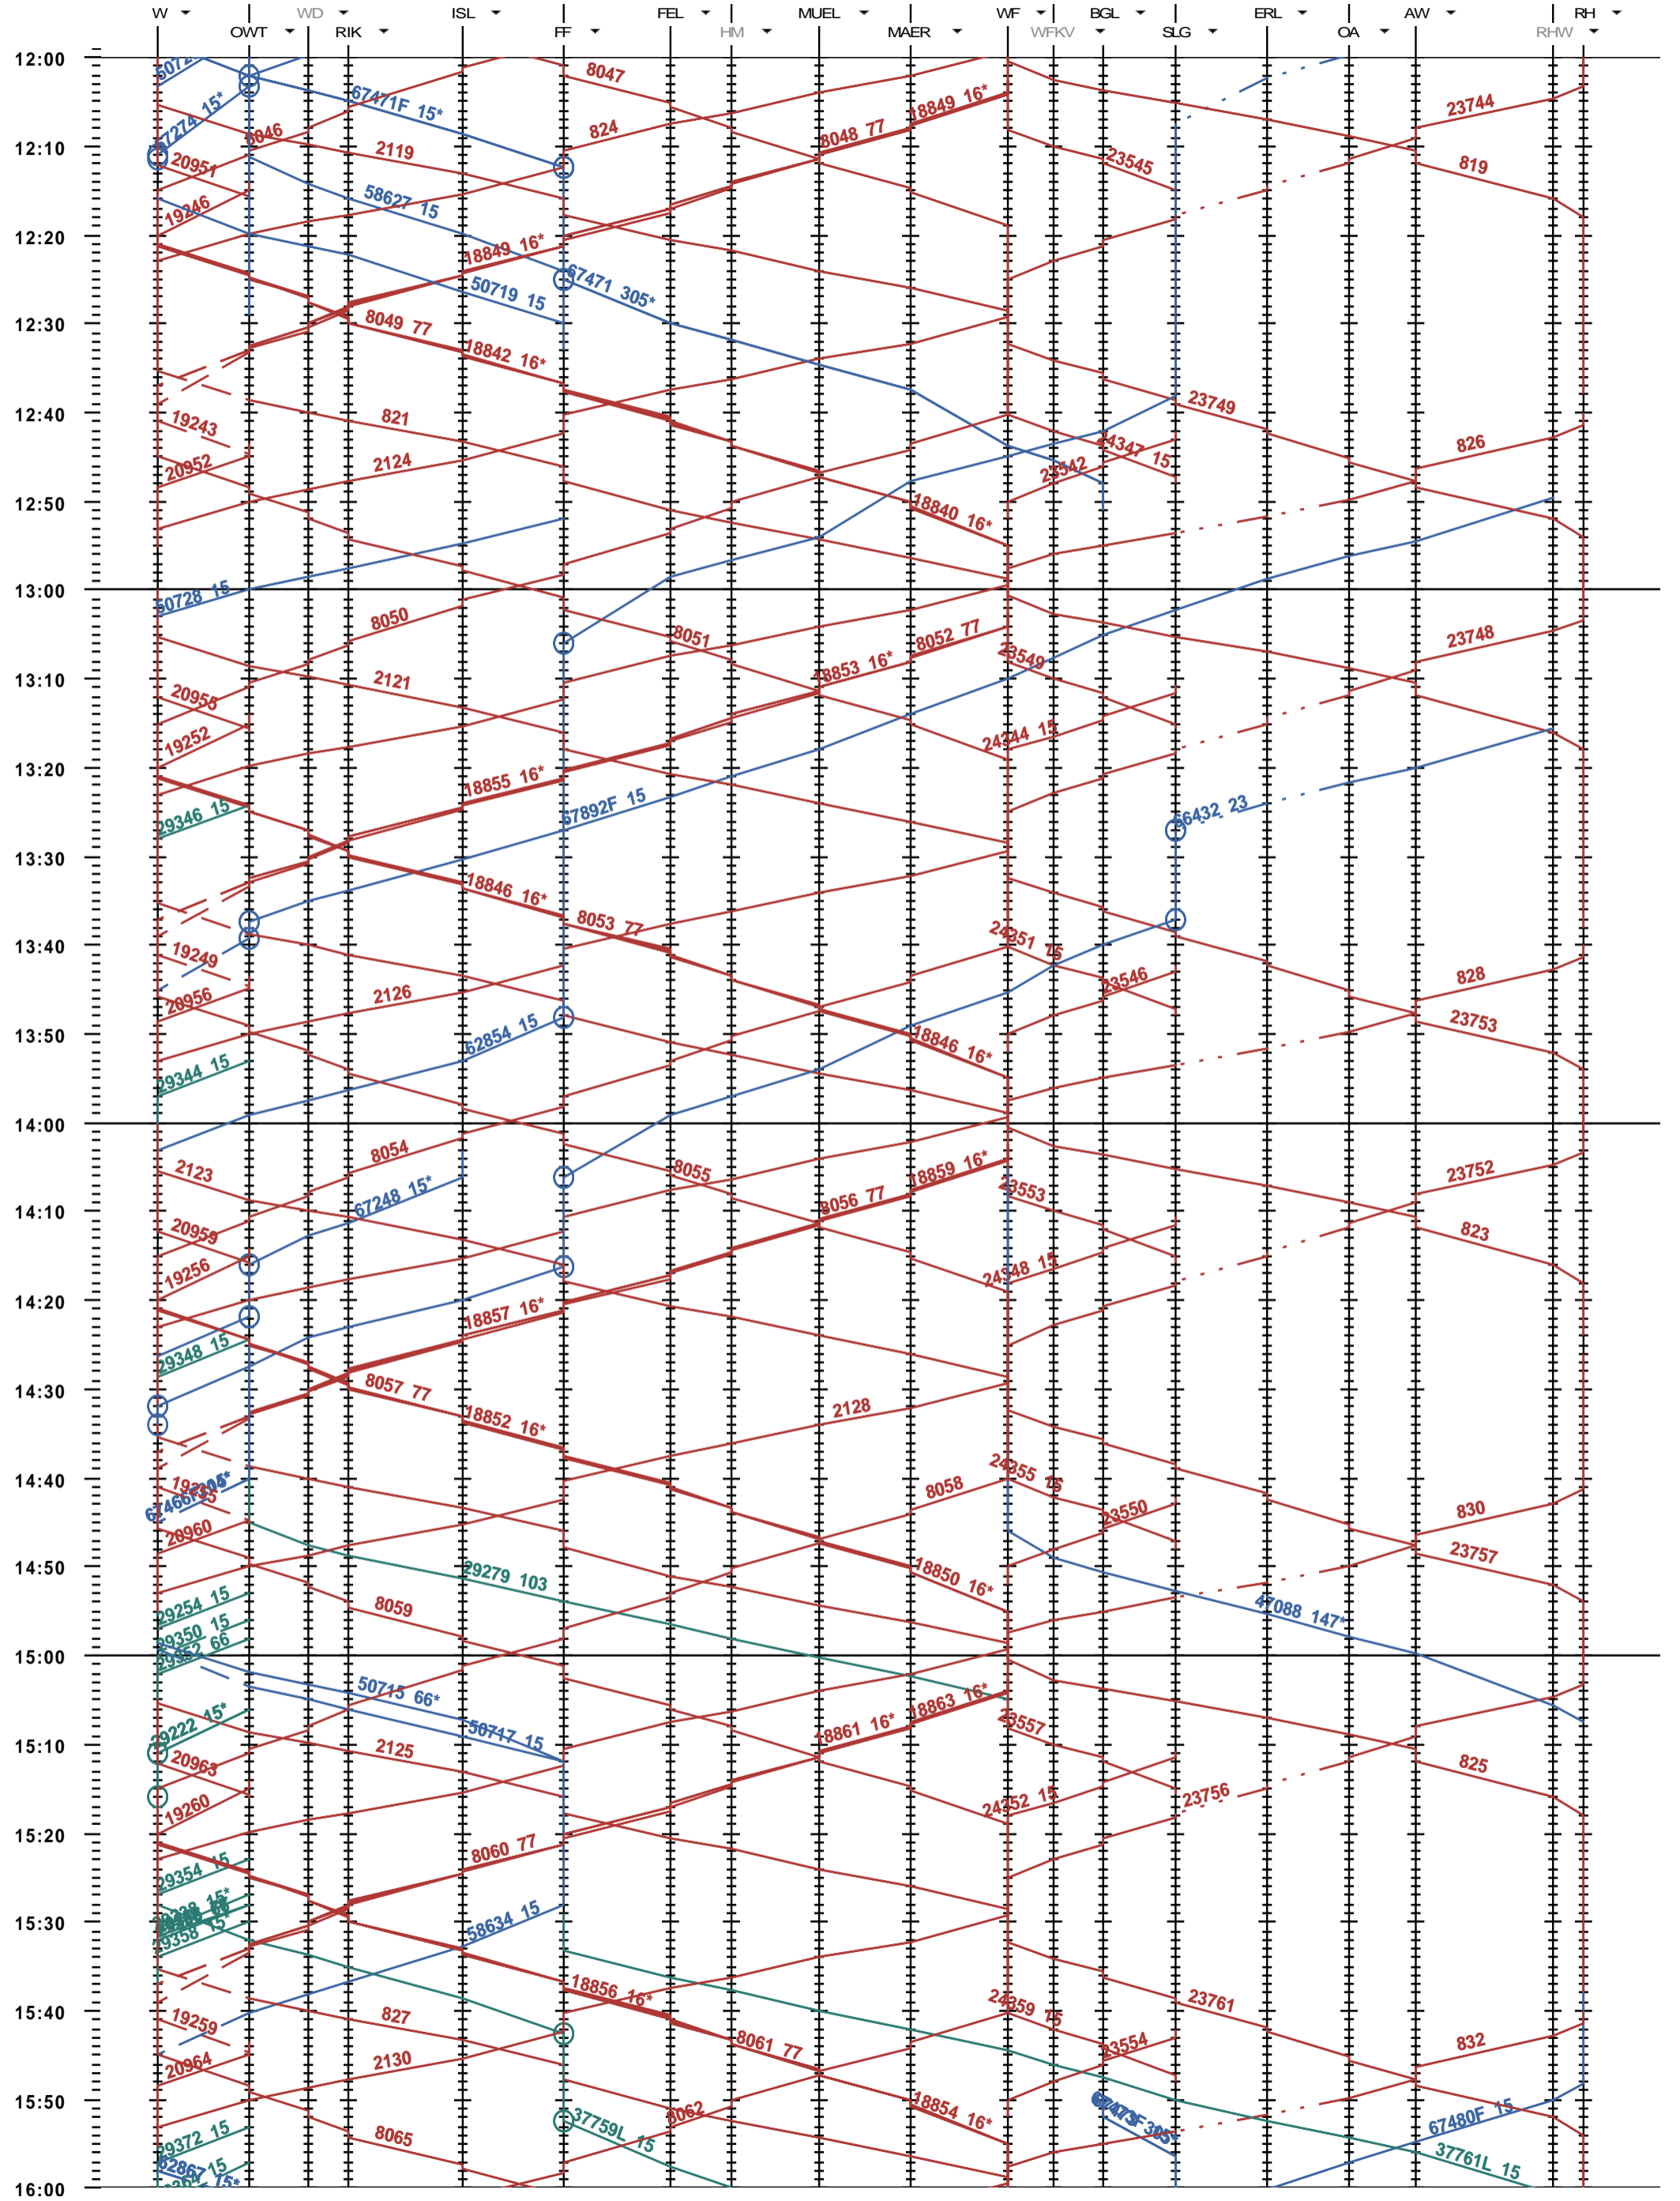

741 - Winterthur - Weinfelden - Romanshorn

Fahrplanperiode 2014 (15.12.2013 - 13.12.2014)
 Update
 Gültig ab 15.12.2013

741 - Winterthur - Weinfelden - Romanshorn

Fahrplanperiode 2014 (15.12.2013 - 13.12.2014)
 Update
 Gültig ab 15.12.2013