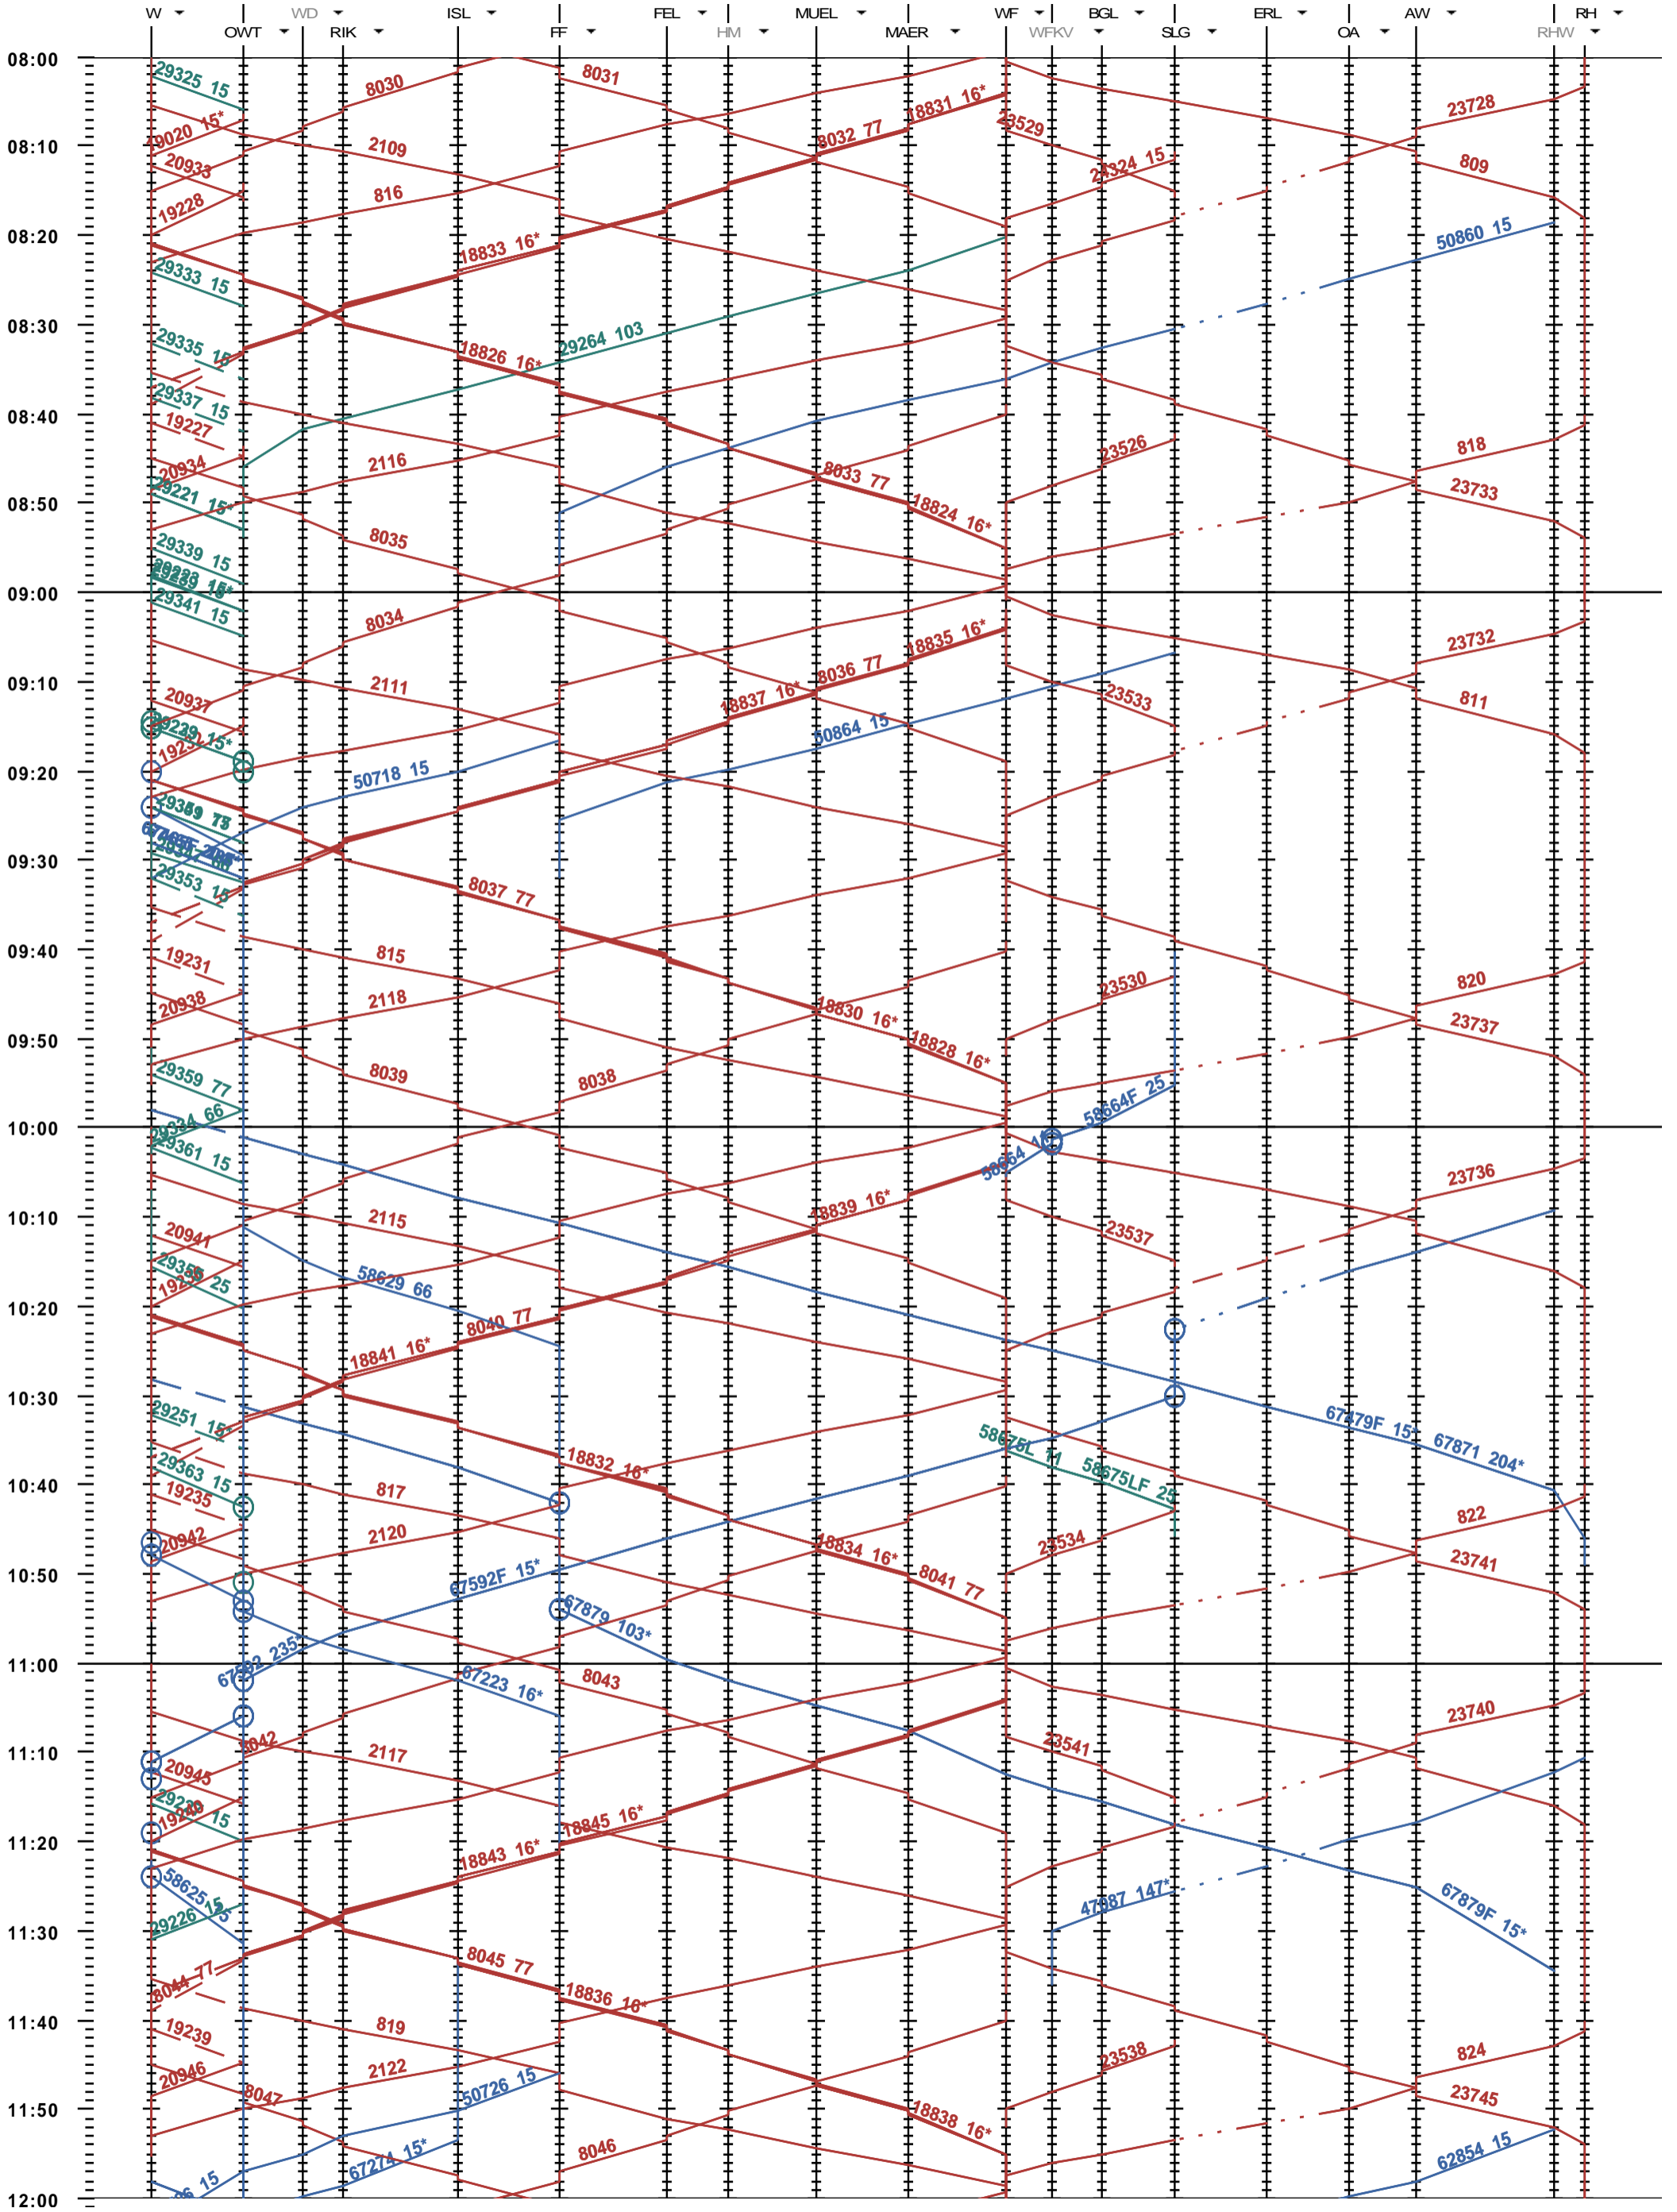

741 - Winterthur - Weinfelden - Romanshorn

Fahrplanperiode 2014 (15.12.2013 - 13.12.2014)
 Update
 Gültig ab 15.12.2013

741 - Winterthur - Weinfelden - Romanshorn

Fahrplanperiode 2014 (15.12.2013 - 13.12.2014)
 Update
 Gültig ab 15.12.2013