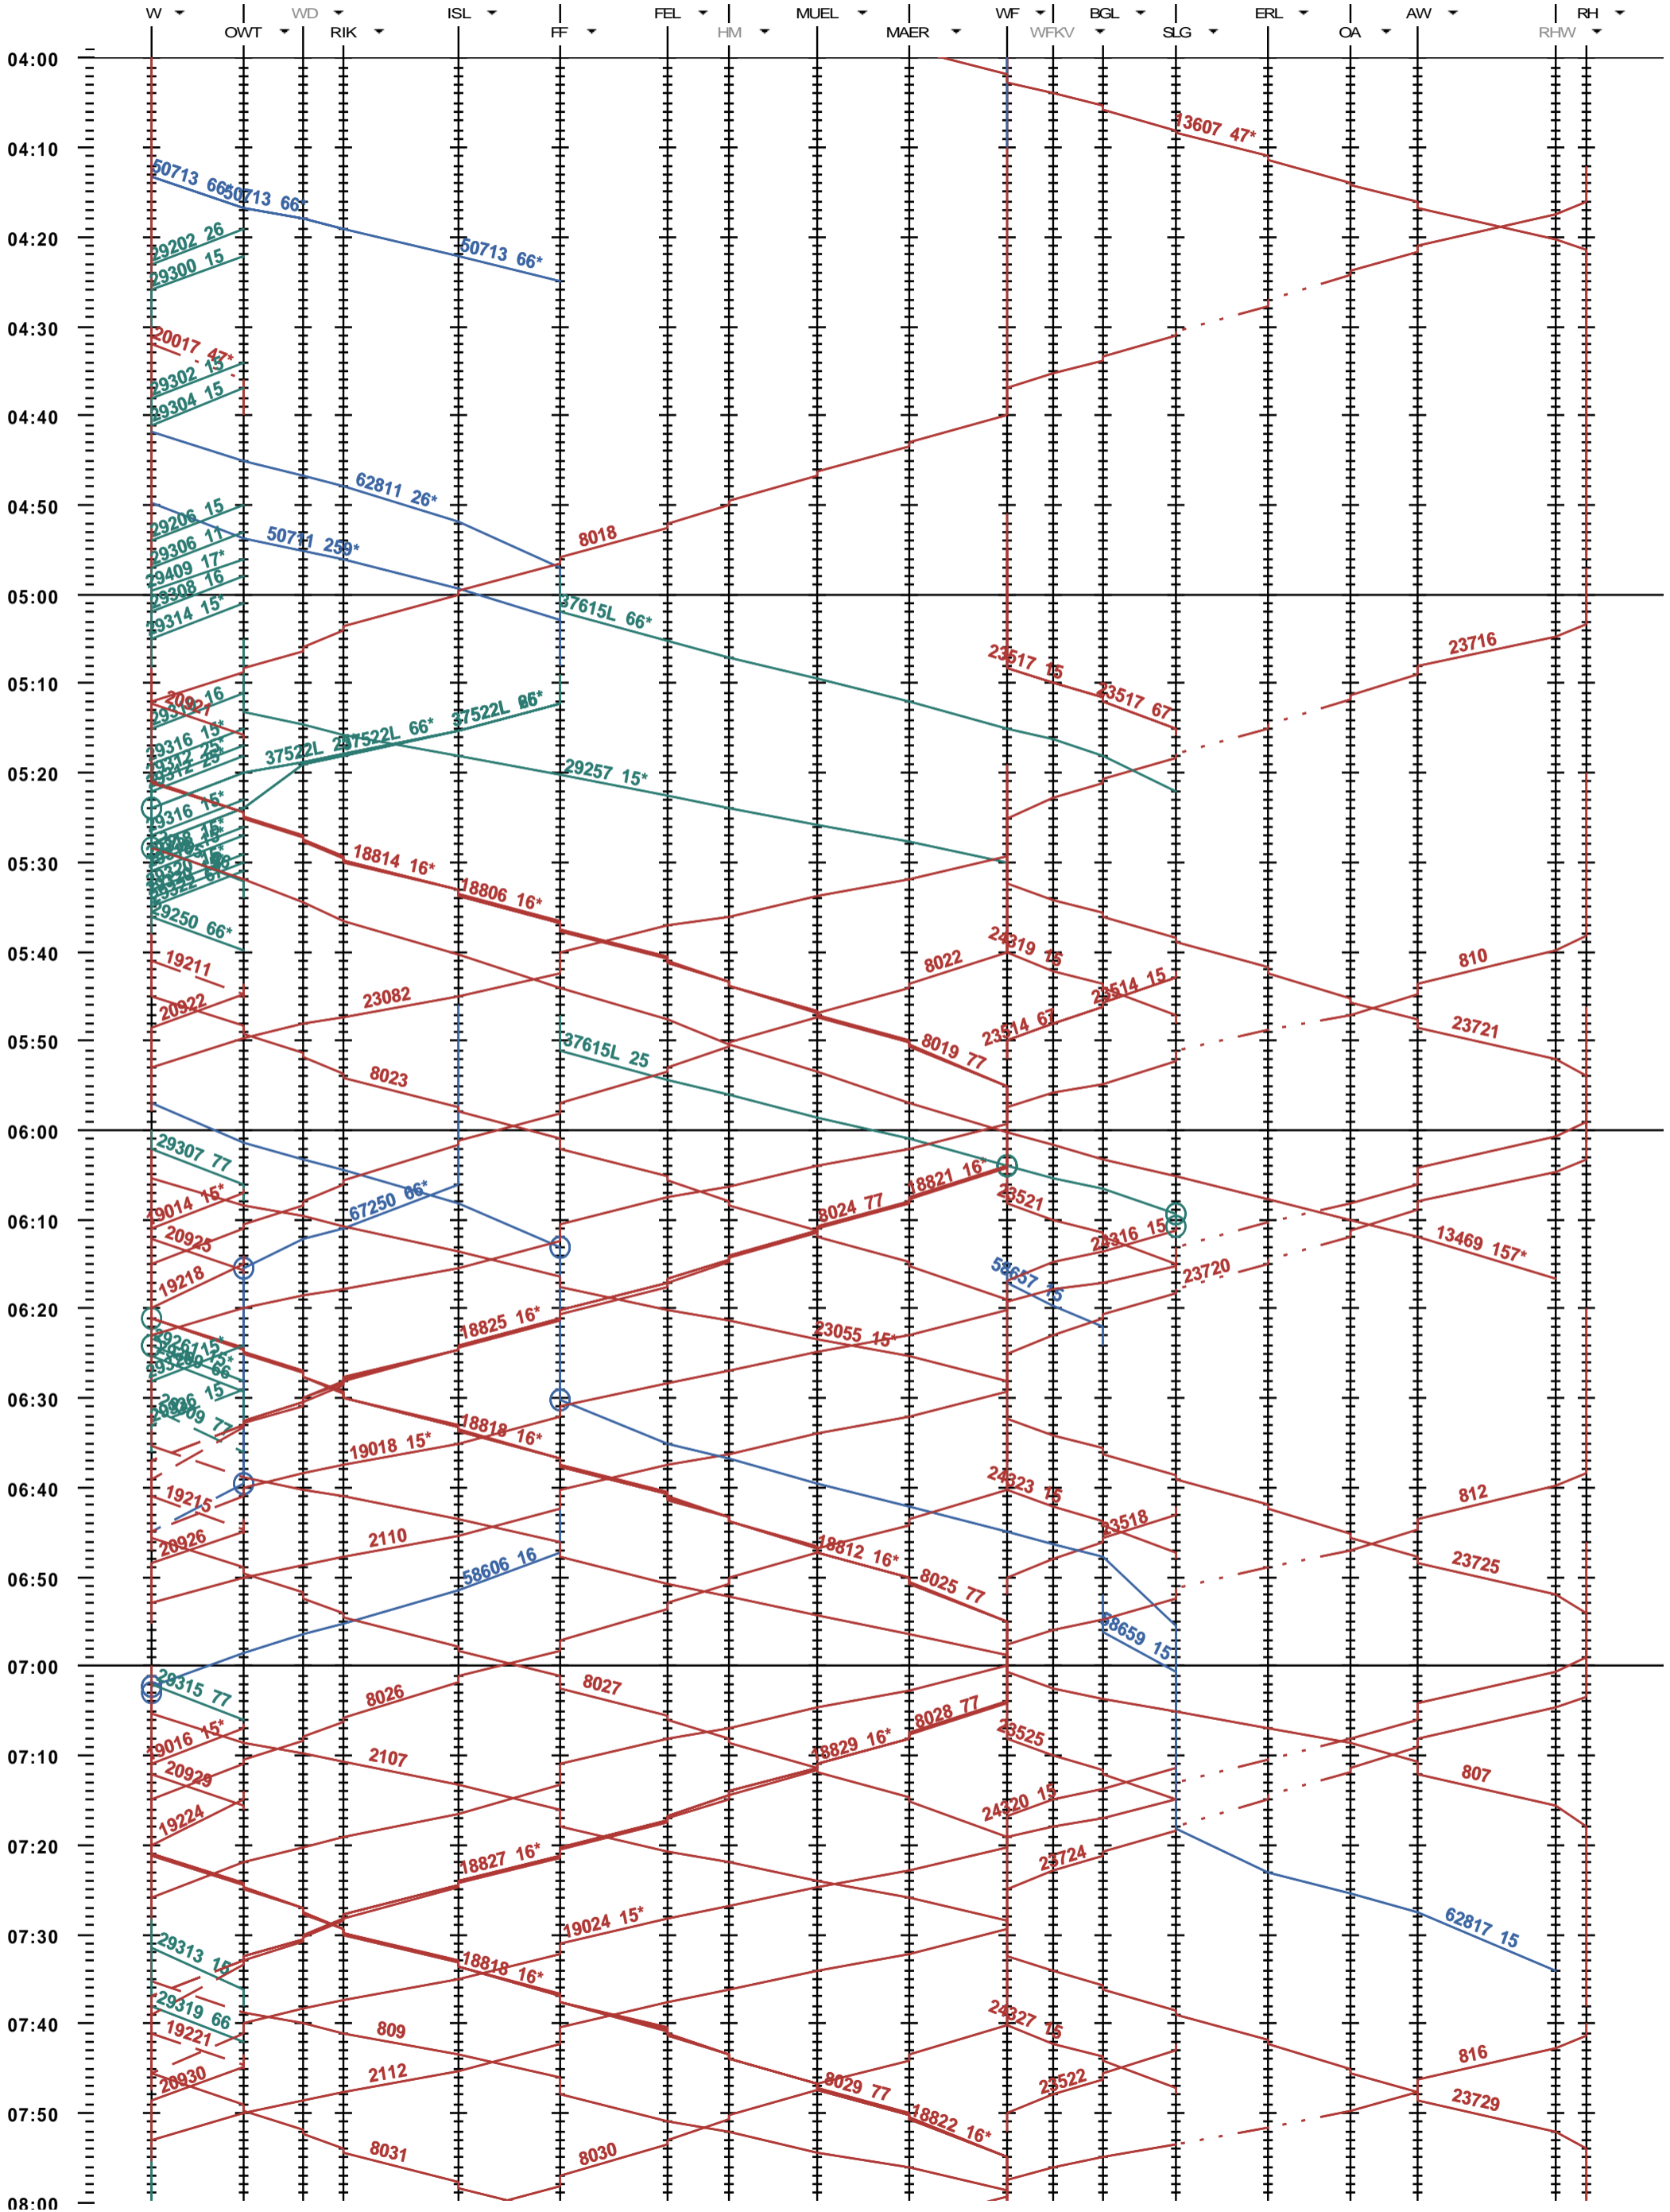

741 - Winterthur - Weinfelden - Romanshorn

Fahrplanperiode 2014 (15.12.2013 - 13.12.2014)
 Update
 Gültig ab 15.12.2013

741 - Winterthur - Weinfelden - Romanshorn

Fahrplanperiode 2014 (15.12.2013 - 13.12.2014)
 Update
 Gültig ab 15.12.2013