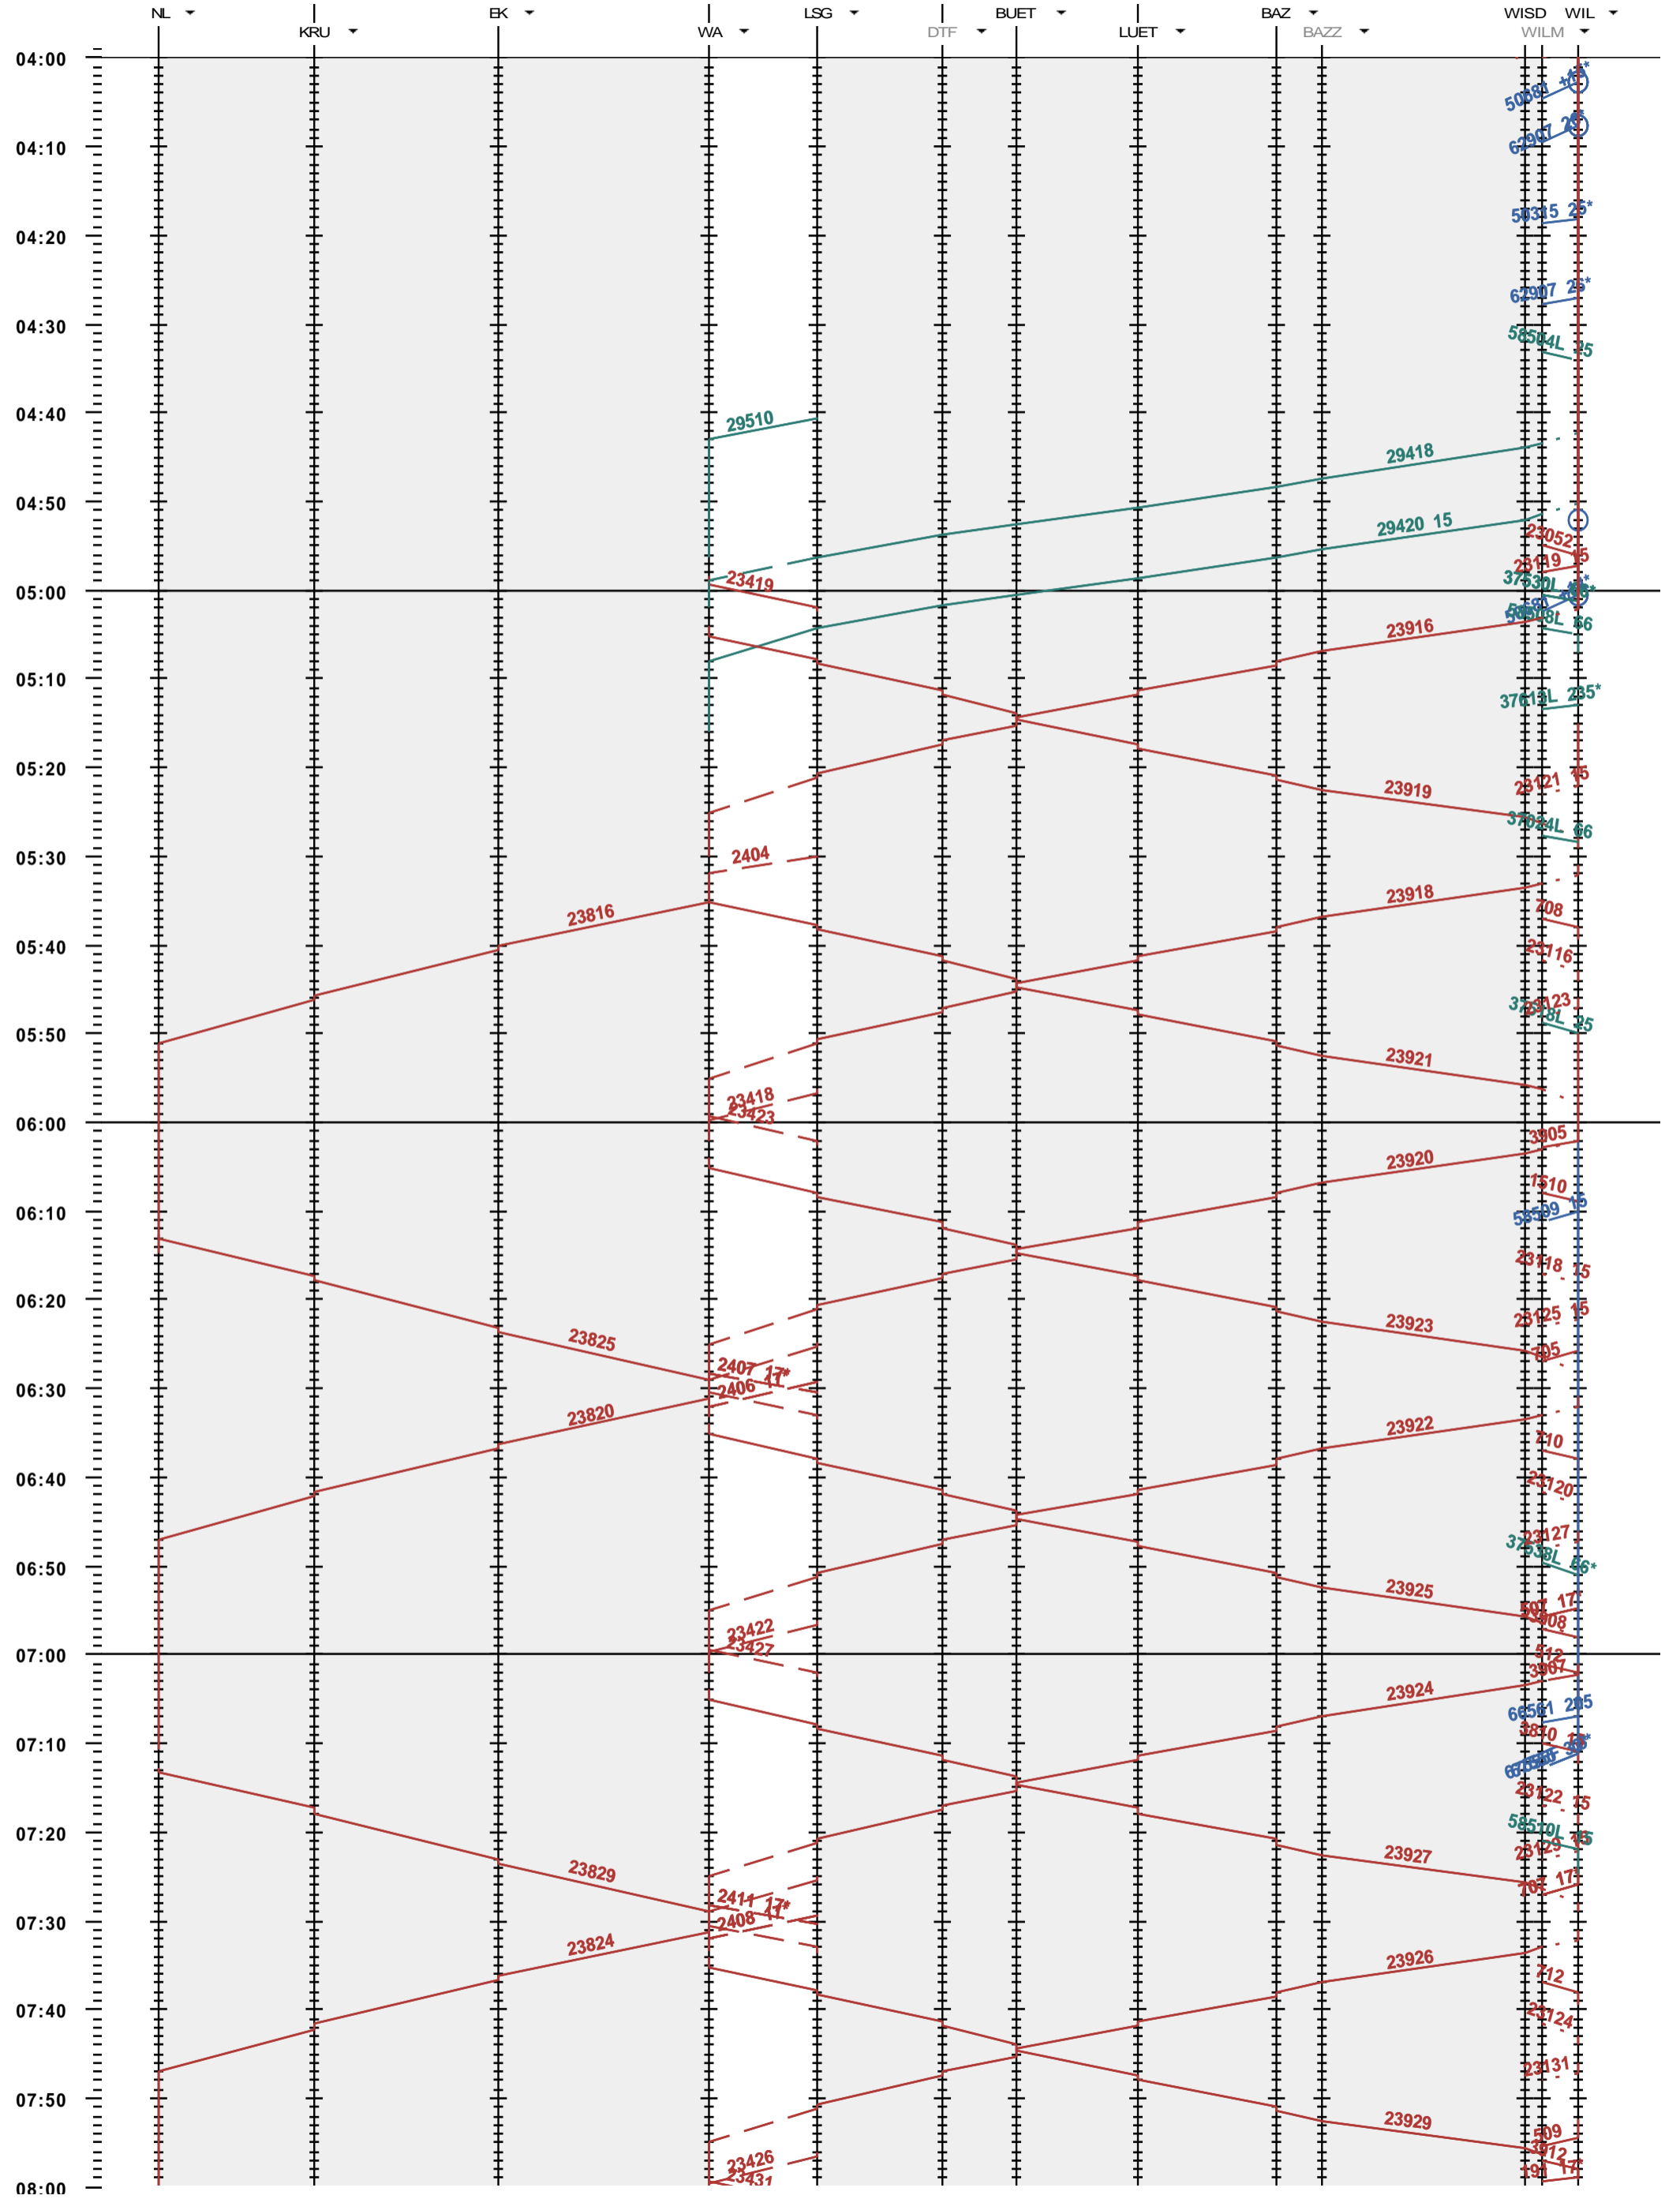

752 - Nesslau-Neu St. Johann - Wattwil - Wil

Fahrplanperiode 2014 (15.12.2013 - 13.12.2014)
 Update
 Gültig ab 15.12.2013

752 - Nesslau-Neu St. Johann - Wattwil - Wil

Fahrplanperiode 2014 (15.12.2013 - 13.12.2014)
 Update
 Gültig ab 15.12.2013

752 - Nesslau-Neu St. Johann - Wattwil - Wil

Fahrplanperiode 2014 (15.12.2013 - 13.12.2014)
 Update
 Gültig ab 15.12.2013