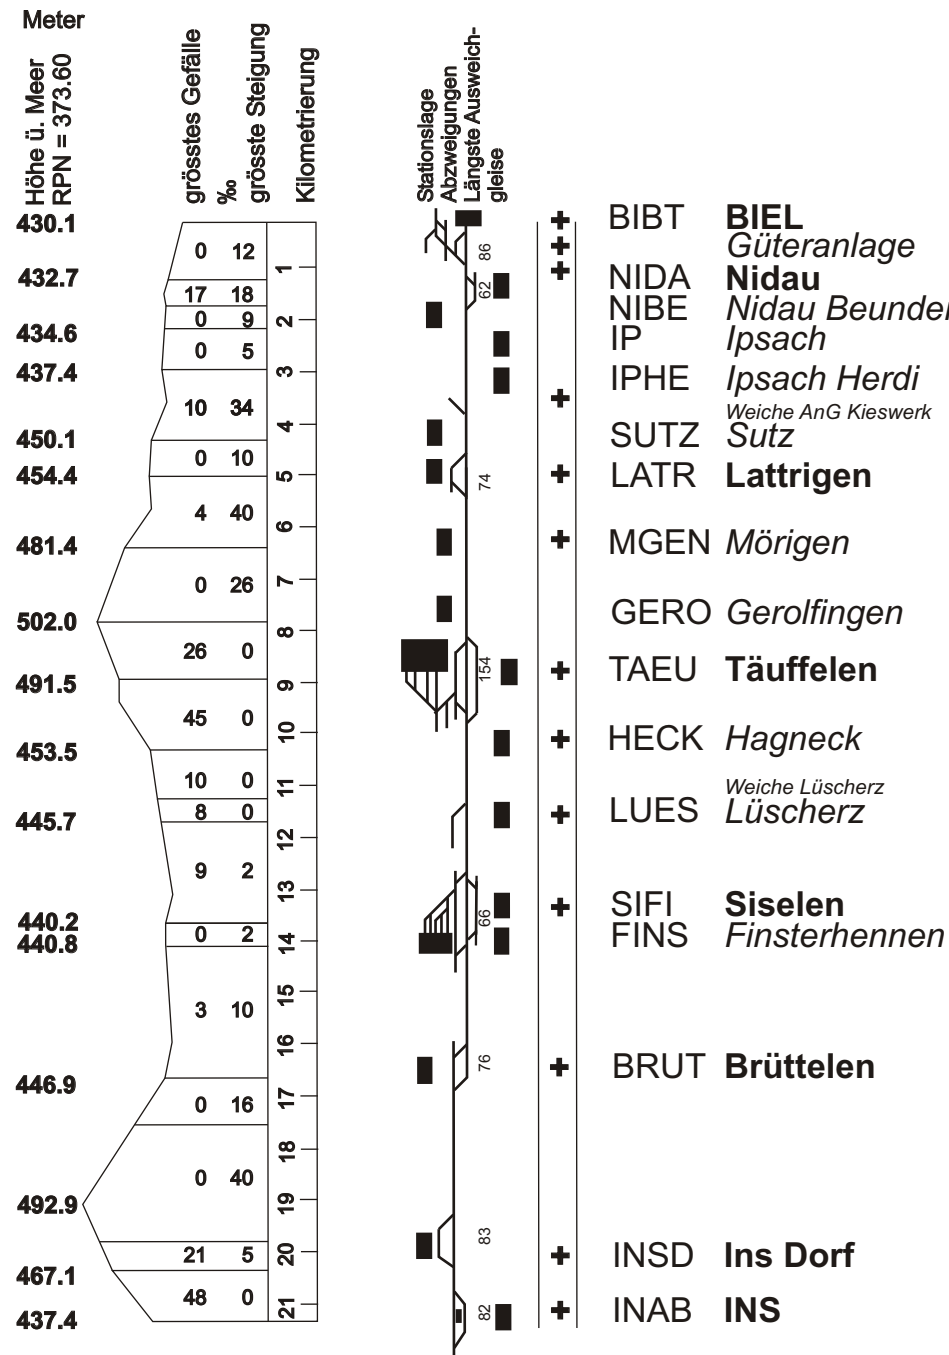

Fahrplan ab 15. Dez. 2013 - 13. Dez. 2014

Reisezüge — Güterzüge - - - - -
Dienstzüge — Fakultative Züge ○ —

Zeichenerklärung
15 Montag-Freitag ohne allg. Feiertage
67 Samstage, Sonn- und allg. Feiertage
14 Montag-Donnerstag
13 Montag-Freitag ohne allg. Feiertage
10 Verkehrt nur wenn Reisende vorhanden
66 Nächte Fr/Sa und Sa/So ohne allg. Feiertage

BIEL
Güteranlage
Nidau
Nidau Beunden
Ipsach
Ipsach Herdi
Weiche AnG Kieswerk
Sutz
Lattrigen
Mörigen
Gerolfingen
Täuffelen
Hagneck
Weiche Lüscherz
Lüscherz
Siselen
Finsterhennen
Brüttelen
Ins Dorf
INS