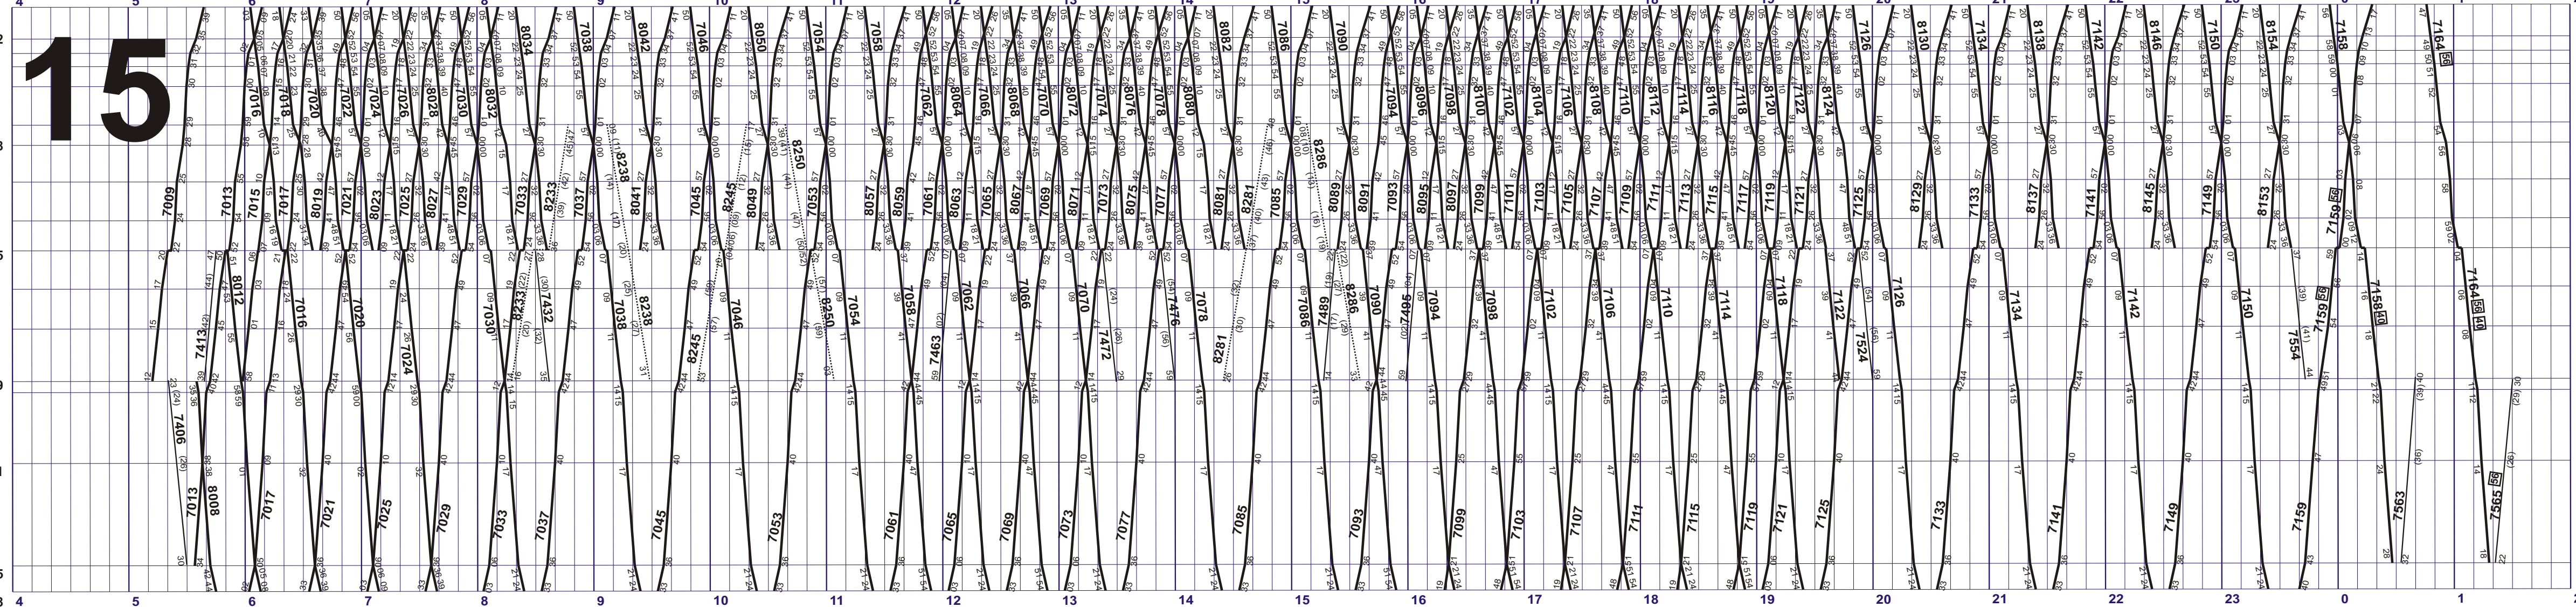

Meter

Höhe ü. Meer

RPN = 373.60

430.1

432.7

434.6

437.4

450.1

454.4

481.4

502.0

491.5

453.5

445.7

440.2

440.8

446.9

492.9

467.1

437.4

grösstes Gefälle
%
grösste Steigung

Kilometrierung

0 12
17 18
0 9
0 5
10 34
4 40
0 26
26 0
45 0
10 0
8 0
9 2
0 2
3 10
0 16
0 40
21 5
48 0

Stationslage
Abzweigungen
Längste Ausweich-
gleise

Fahrplan ab 15. Dez. 2013 - 13. Dez. 2014

Reisezüge ————— Güterzüge - - - - -
 Dienstzüge ———— Fakultative Züge ○

1.152
0.515
0.472
0.747
1.359
0.723
1.348
1.431
1.158
1.295
1.412
1.917
0.400
2.572
3.694
20.195
21.158