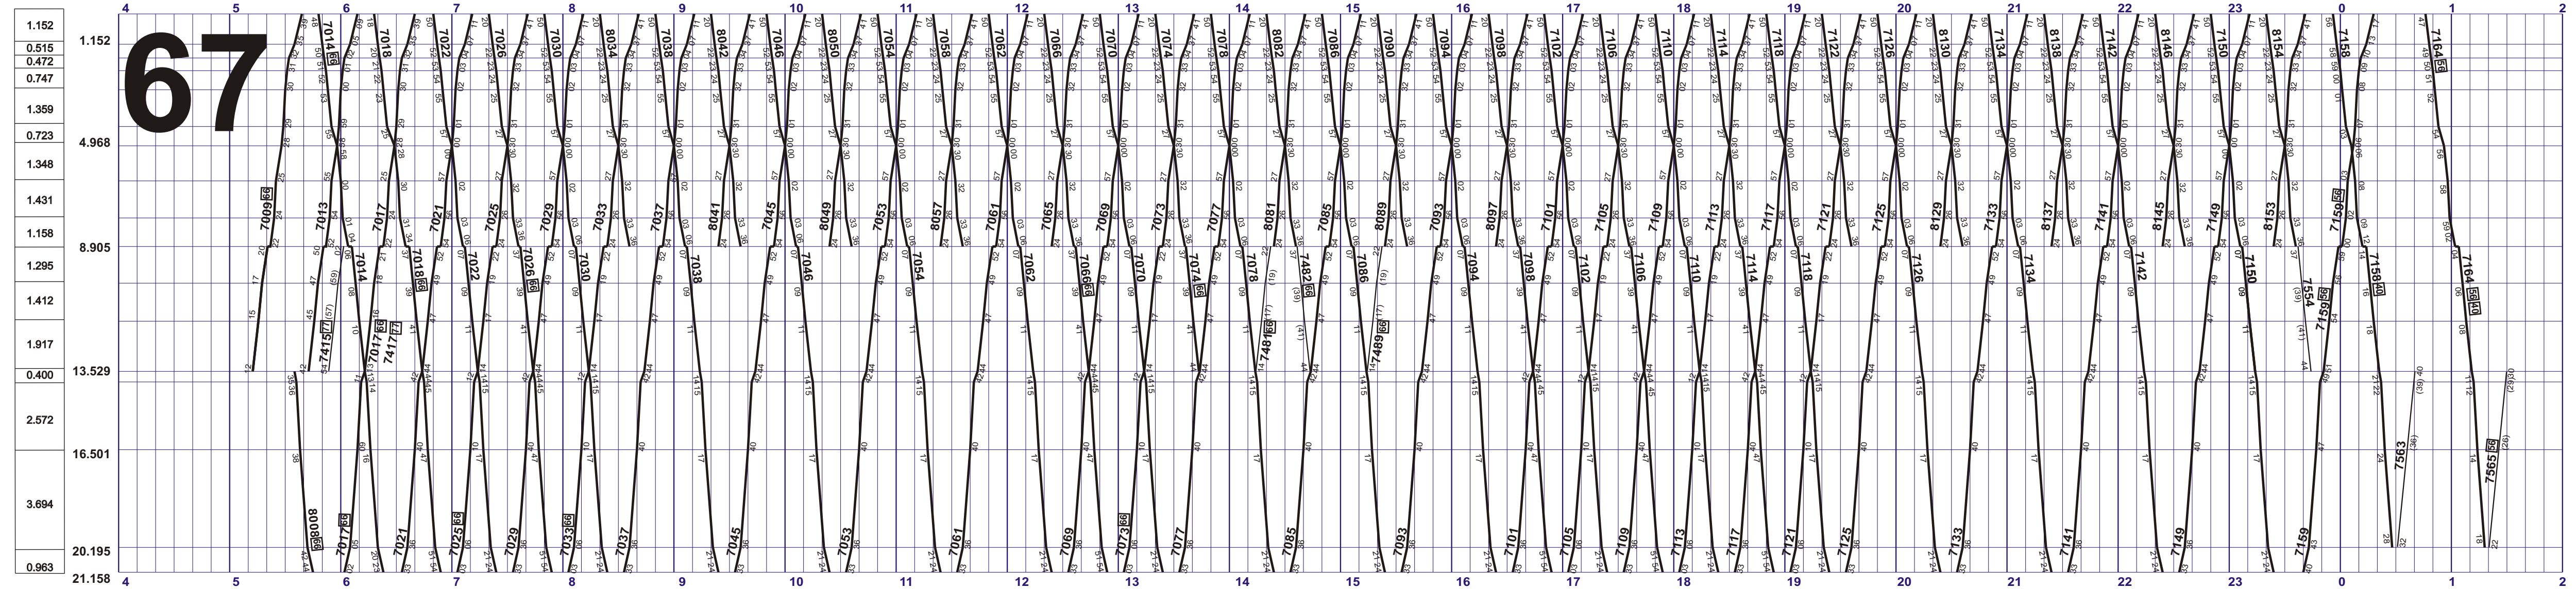

Fahrplan ab 15. Dez. 2013 - 13. Dez. 2014

Reisezüge — Güterzüge - - - - -
Dienstzüge — Fakultative Züge ○ —

Zeichenerklärung
15 Montag-Freitag ohne allg. Feiertage
67 Samstage, Sonn- und allg. Feiertage
14 Montag-Donnerstag
13 Montag-Freitag ohne allg. Feiertage
10 Verkehrt nur wenn Reisende vorhanden
66 Nächte Fr/Sa und Sa/So ohne allg. Feiertage

BIEL
Güteranlage
Nidau
Nidau Beunden
Ipsach
Ipsach Herdi
Weiche AnG Kieswerk
Sutz
Lattrigen
Mörigen
Gerolfingen
Täuffelen
Hagneck
Weiche Lüscherz
Lüscherz
Siselen
Finsterhennen
Brüttelen
Ins Dorf
INS