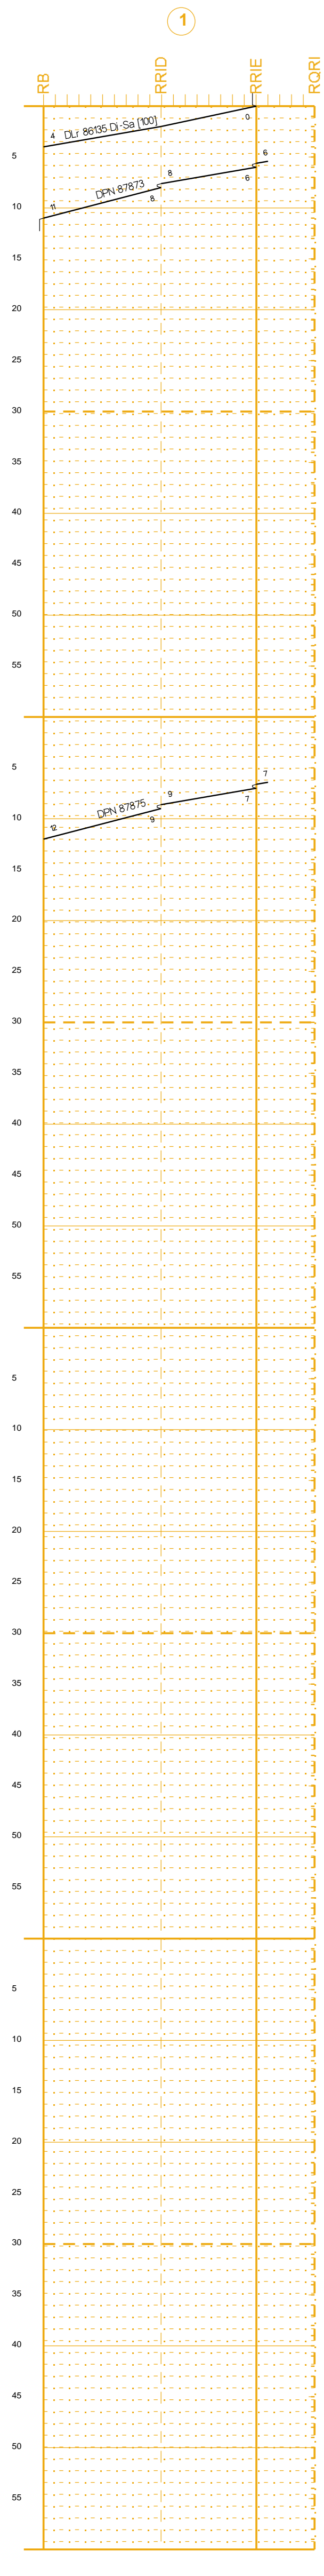

Basel Bad Bf - Riehen

PZB	
Hauptbahn	
120	
130 >160 <	
4000	
2.6	0.8
2.2	3.0
1.3	4.3

BAV 525

Basel Bad Bf
Riehen Niederholz Hp
Riehen
Riehen LGr

Basel Bad Bf - Grenzach

GNT und PZB	
Hauptbahn	
130 >160 <	
4000	
2.5	2.4
2.7	2.4
2.5	2.4

BAV 521 / 2

Basel Bad Bf LGr
Sbk 9093 / Sbk 9092
Grenzach

Basel Bad Bf - Riehen

PZB	
Hauptbahn	
120	
130 >160 <	
4000	
2.6	0.8
2.2	3.0
1.3	4.3

BAV 525

Basel Bad Bf
Riehen Niederholz Hp
Riehen
Riehen LGr

Basel Bad Bf - Grenzach

GNT und PZB	
Hauptbahn	
130 >160 <	
4000	
2.5	2.4
2.7	2.4
2.5	2.4

BAV 521 / 2

Basel Bad Bf LGr
Sbk 9093 / Sbk 9092
Grenzach

Basel Bad Bf - Riehen

PZB	
Hauptbahn	
120	
130 >160 <	
4000	
2.6	0.8
2.2	3.0
1.3	4.3

BAV 525

Basel Bad Bf
Riehen Niederholz Hp
Riehen
Riehen LGr

Basel Bad Bf - Grenzach

GNT und PZB	
Hauptbahn	
130 >160 <	
4000	
2.5	2.4
2.7	2.4
2.5	2.4

BAV 521 / 2

Basel Bad Bf LGr
Sbk 9093 / Sbk 9092
Grenzach

[57] nicht: 19.6.14
[58] auch: 19.6.14
[100] nicht: 20.6.14
[101] 23.6.14 - 30.7.14 Mo-Fr
[102] 15.6.14 - 22.6.14
23.6.14 - 30.7.14 Sa+So

[57] nicht: 19.6.14
←

[57] nicht: 19.6.14
←

[57] nicht: 19.6.14
←

[57] nicht: 19.6.14
←

[57] nicht: 19.6.14
←