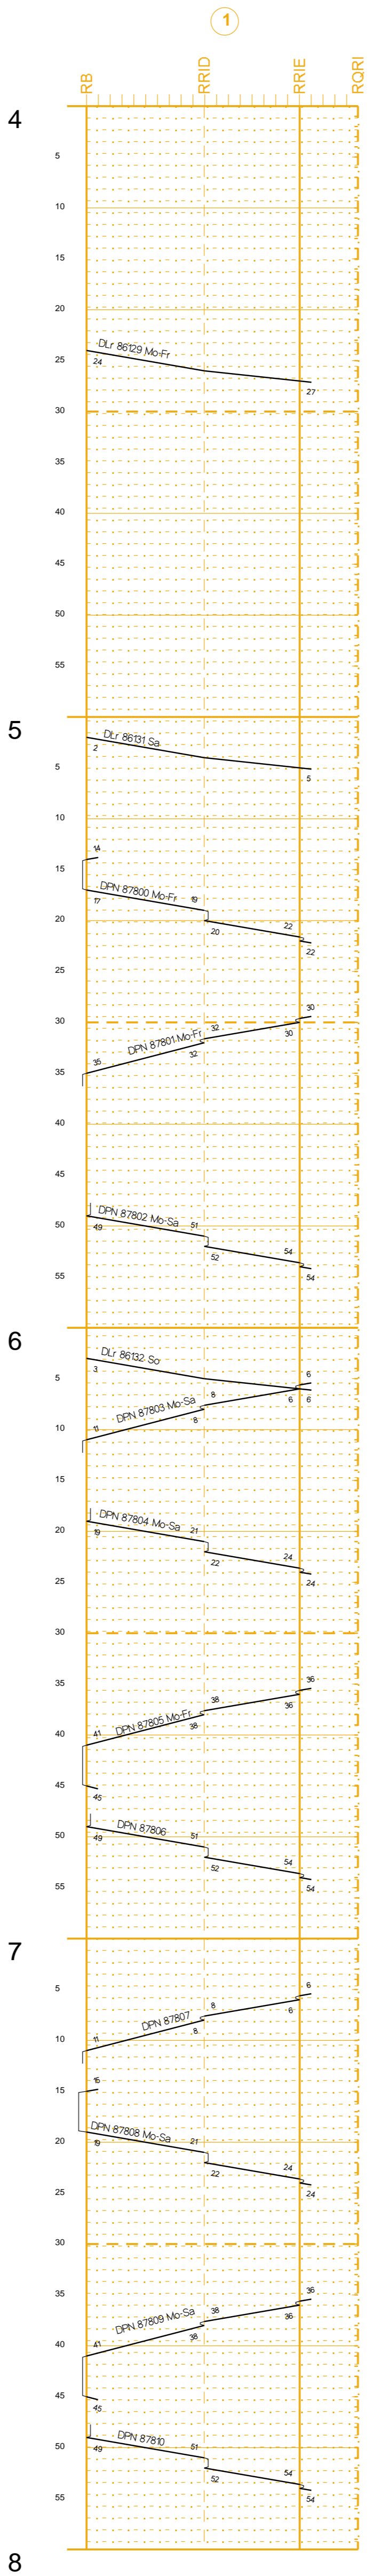

Basel Bad Bf - Riehen

PZB	
Hauptbahn	
120	
130 >160 <	
4000	
2.6	0.8
2.2	3.0
1.3	4.3

BAV 525

Basel Bad Bf
Riehen Niederholz Hp
Riehen
Riehen LGr

Basel Bad Bf - Grenzach

GNT und PZB	
Hauptbahn	
130 >160 <	
4000	
2.5	2.4
2.7	2.4
2.5	2.4

BAV 521 / 2

Basel Bad Bf LGr
Sbk 9093 / Sbk 9092
Grenzach

Basel Bad Bf - Riehen

PZB	
Hauptbahn	
120	
130 >160 <	
4000	
2.6	0.8
2.2	3.0
1.3	4.3

BAV 525

Basel Bad Bf
Riehen Niederholz Hp
Riehen
Riehen LGr

Basel Bad Bf - Grenzach

GNT und PZB	
Hauptbahn	
130 >160 <	
4000	
2.5	2.4
2.7	2.4
2.5	2.4

BAV 521 / 2

Basel Bad Bf LGr
Sbk 9093 / Sbk 9092
Grenzach

Basel Bad Bf - Riehen

PZB	
Hauptbahn	
120	
130 >160 <	
4000	
2.6	0.8
2.2	3.0
1.3	4.3

BAV 525

Basel Bad Bf
Riehen Niederholz Hp
Riehen
Riehen LGr

Basel Bad Bf - Grenzach

GNT und PZB	
Hauptbahn	
130 >160 <	
4000	
2.5	2.4
2.7	2.4
2.5	2.4

BAV 521 / 2

Basel Bad Bf LGr
Sbk 9093 / Sbk 9092
Grenzach

[57] nicht: 19.6.14
[58] auch: 19.6.14
[100] nicht: 20.6.14
[101] 23.6.14 - 30.7.14 Mo-Fr
[102] 15.6.14 - 22.6.14
23.6.14 - 30.7.14 Sa+So

[57] nicht: 19.6.14
←

[57] nicht: 19.6.14
←

[57] nicht: 19.6.14
←

[57] nicht: 19.6.14
←

[57] nicht: 19.6.14
←