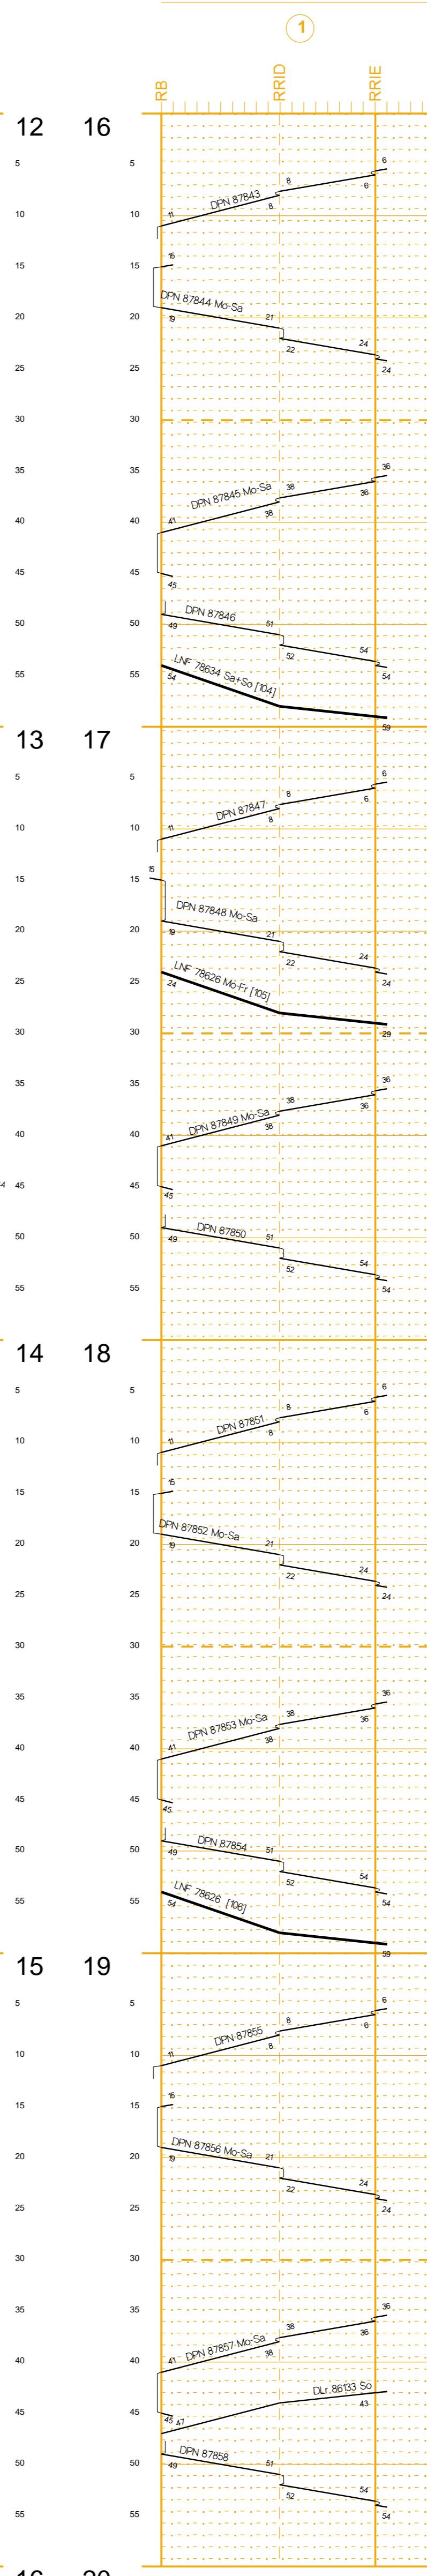

Basel Bad Bf - Riehen

PZB		
Hauptbahn		
120		
4400		
2.6	0.9	2.2
3.0		1.3
4.3		

BAV 525

Basel Bad Bf
Riehen Niederholz Hp
Riehen
Riehen LGr

Basel Bad Bf - Grenzach

GNT und PZB		
Hauptbahn		
130 > 160 <		
4000		
2.5		2.4
27.2		
275.6		

BAV 521 / 2

Basel Bad Bf LGr
Ssk 9093 / Ssk 9092
Grenzach

Basel Bad Bf - Riehen

PZB		
Hauptbahn		
120		
4400		
2.6	0.9	2.2
3.0		1.3
4.3		

BAV 525

Basel Bad Bf
Riehen Niederholz Hp
Riehen
Riehen LGr

Basel Bad Bf - Grenzach

GNT und PZB		
Hauptbahn		
130 > 160 <		
4000		
2.5		2.4
27.2		
275.6		

BAV 521 / 2

Basel Bad Bf LGr
Ssk 9093 / Ssk 9092
Grenzach

Basel Bad Bf - Riehen

PZB		
Hauptbahn		
120		
4400		
2.6	0.9	2.2
3.0		1.3
4.3		

BAV 525

Basel Bad Bf
Riehen Niederholz Hp
Riehen
Riehen LGr

Basel Bad Bf - Grenzach

GNT und PZB		
Hauptbahn		
130 > 160 <		
4000		
2.5		2.4
27.2		
275.6		

BAV 521 / 2

Basel Bad Bf LGr
Ssk 9093 / Ssk 9092
Grenzach

[57] nicht: 19.6.14
[58] auch: 19.6.14
[103] < darf schon 21:56 abfahren >
[104] 15.6.14 - 26.7.14 Sa+So auch: 19.6.14
[105] 16.6.14 - 26.7.14 Mo-Fr nicht: 19.6.14
[106] 27.7.14 - 30.7.14