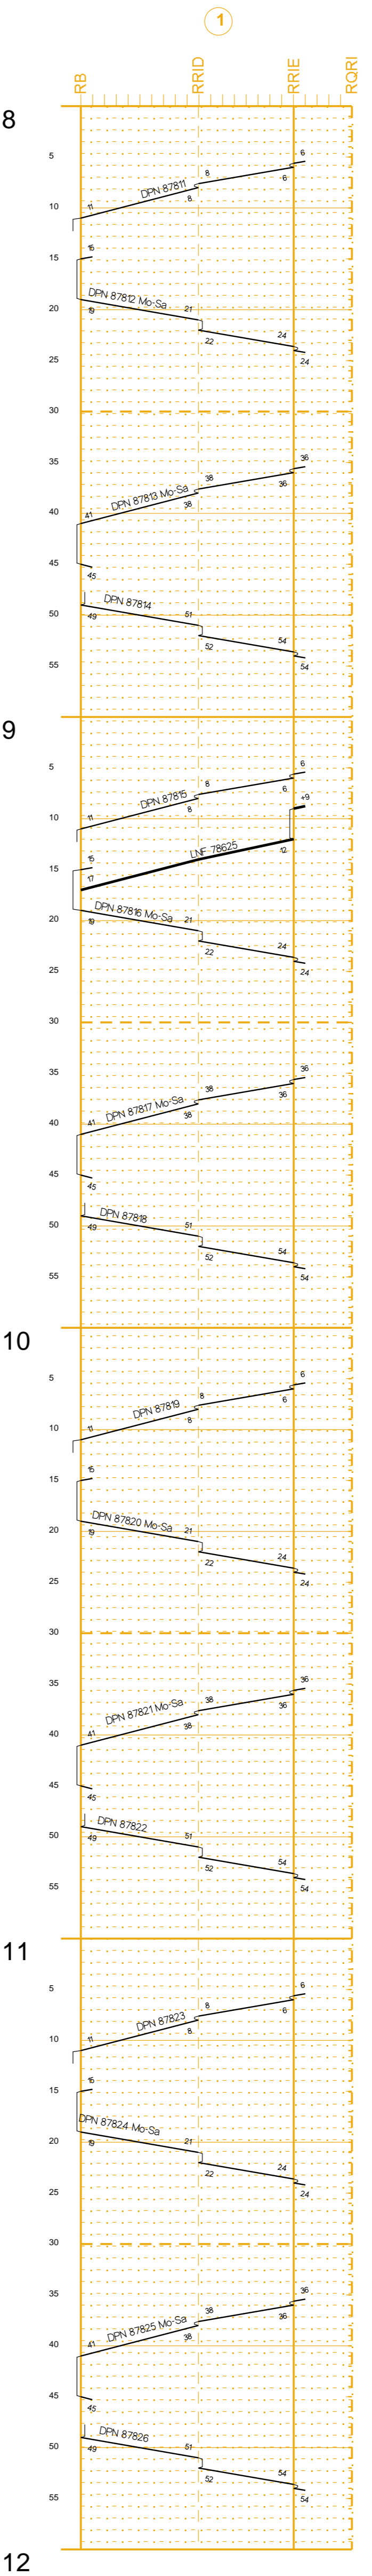

Basel Bad Bf - Riehen

PZB	
Hauptbahn	
120	
130 >160 <	
4000	
2.6	0.8
2.2	3.0
1.3	4.3

BAV 525

Basel Bad Bf
Riehen Niederholz Hp
Riehen
Riehen LGr

Basel Bad Bf - Grenzach

GNT und PZB	
Hauptbahn	
130 >160 <	
4000	
2.5	2.4
2.7	2.4
2.5	2.4

BAV 521 / 2

Basel Bad Bf LGr
Sbk 9093 / Sbk 9092
Grenzach

Basel Bad Bf - Riehen

PZB	
Hauptbahn	
120	
130 >160 <	
4000	
2.6	0.8
2.2	3.0
1.3	4.3

BAV 525

Basel Bad Bf
Riehen Niederholz Hp
Riehen
Riehen LGr

Basel Bad Bf - Grenzach

GNT und PZB	
Hauptbahn	
130 >160 <	
4000	
2.5	2.4
2.7	2.4
2.5	2.4

BAV 521 / 2

Basel Bad Bf LGr
Sbk 9093 / Sbk 9092
Grenzach

Basel Bad Bf - Riehen

PZB	
Hauptbahn	
120	
130 >160 <	
4000	
2.6	0.8
2.2	3.0
1.3	4.3

BAV 525

Basel Bad Bf
Riehen Niederholz Hp
Riehen
Riehen LGr

Basel Bad Bf - Grenzach

GNT und PZB	
Hauptbahn	
130 >160 <	
4000	
2.5	2.4
2.7	2.4
2.5	2.4

BAV 521 / 2

Basel Bad Bf LGr
Sbk 9093 / Sbk 9092
Grenzach

[57] nicht: 19.6.14
[58] auch: 19.6.14
[100] nicht: 20.6.14
[101] 23.6.14 - 30.7.14 Mo-Fr
[102] 15.6.14 - 22.6.14
23.6.14 - 30.7.14 Sa+So

[57] nicht: 19.6.14
←

[57] nicht: 19.6.14
←

[57] nicht: 19.6.14
←

[57] nicht: 19.6.14
←

[57] nicht: 19.6.14
←