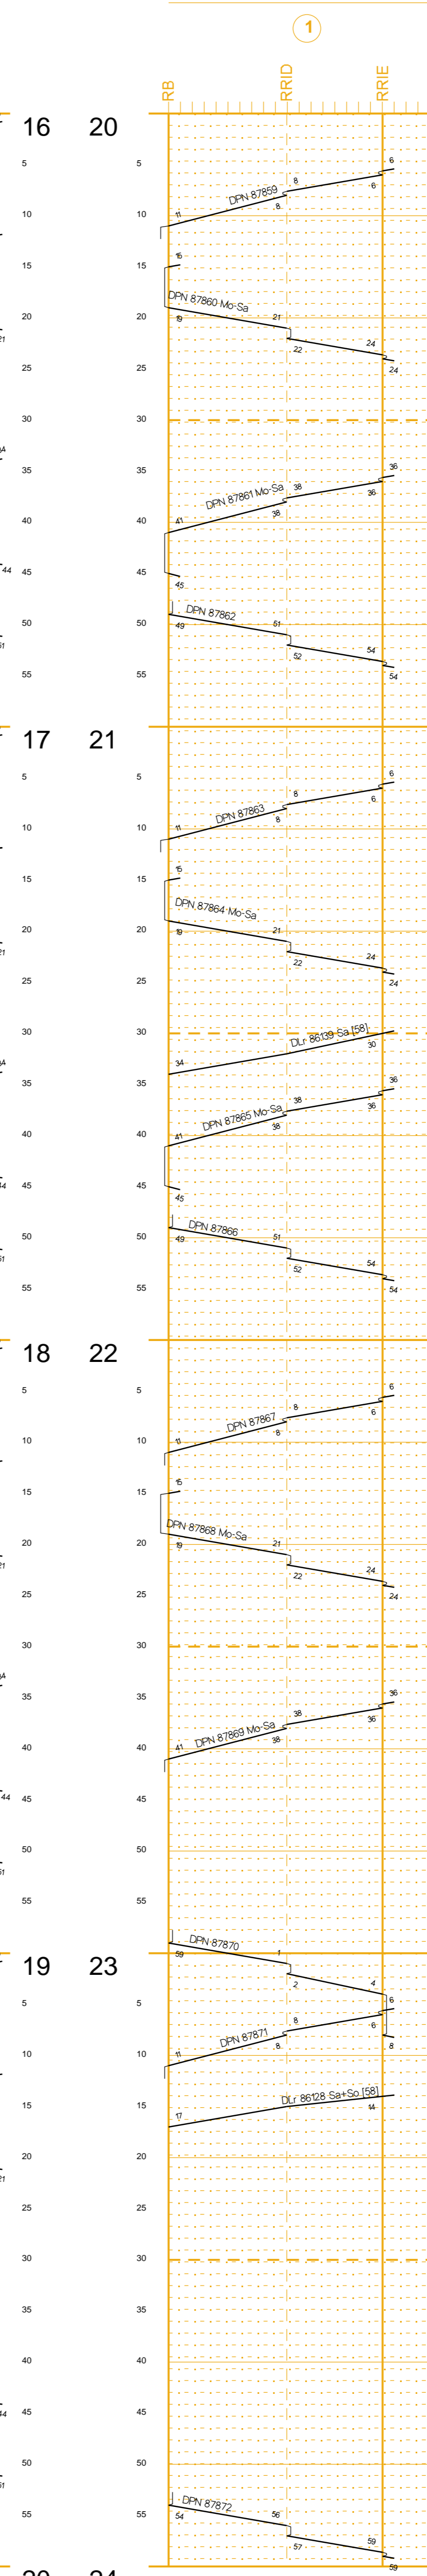

Basel Bad Bf - Riehen

PZB		
Hauptbahn		
120		
4400		
2.6	0.9	2.2
3.0		1.3
4.3		

BAV 525

Basel Bad Bf
Riehen Niederholz Hp
Riehen
Riehen LGr

Basel Bad Bf - Grenzach

GNT und PZB		
Hauptbahn		
130 > 160 <		
4000		
2.5		2.4
27.2		
275.6		

BAV 521 / 2

Basel Bad Bf LGr
Ssk 9093 / Ssk 9092
Grenzach

Basel Bad Bf - Riehen

PZB		
Hauptbahn		
120		
4400		
2.6	0.9	2.2
3.0		1.3
4.3		

BAV 525

Basel Bad Bf
Riehen Niederholz Hp
Riehen
Riehen LGr

Basel Bad Bf - Grenzach

GNT und PZB		
Hauptbahn		
130 > 160 <		
4000		
2.5		2.4
27.2		
275.6		

BAV 521 / 2

Basel Bad Bf LGr
Ssk 9093 / Ssk 9092
Grenzach

Basel Bad Bf - Riehen

PZB		
Hauptbahn		
120		
4400		
2.6	0.9	2.2
3.0		1.3
4.3		

BAV 525

Basel Bad Bf
Riehen Niederholz Hp
Riehen
Riehen LGr

Basel Bad Bf - Grenzach

GNT und PZB		
Hauptbahn		
130 > 160 <		
4000		
2.5		2.4
27.2		
275.6		

BAV 521 / 2

Basel Bad Bf LGr
Ssk 9093 / Ssk 9092
Grenzach

[57] nicht: 19.6.14
[58] auch: 19.6.14
[103] < darf schon 21:56 abfahren >
[104] 15.6.14 - 26.7.14 Sa+So auch: 19.6.14
[105] 16.6.14 - 26.7.14 Mo-Fr nicht: 19.6.14
[106] 27.7.14 - 30.7.14