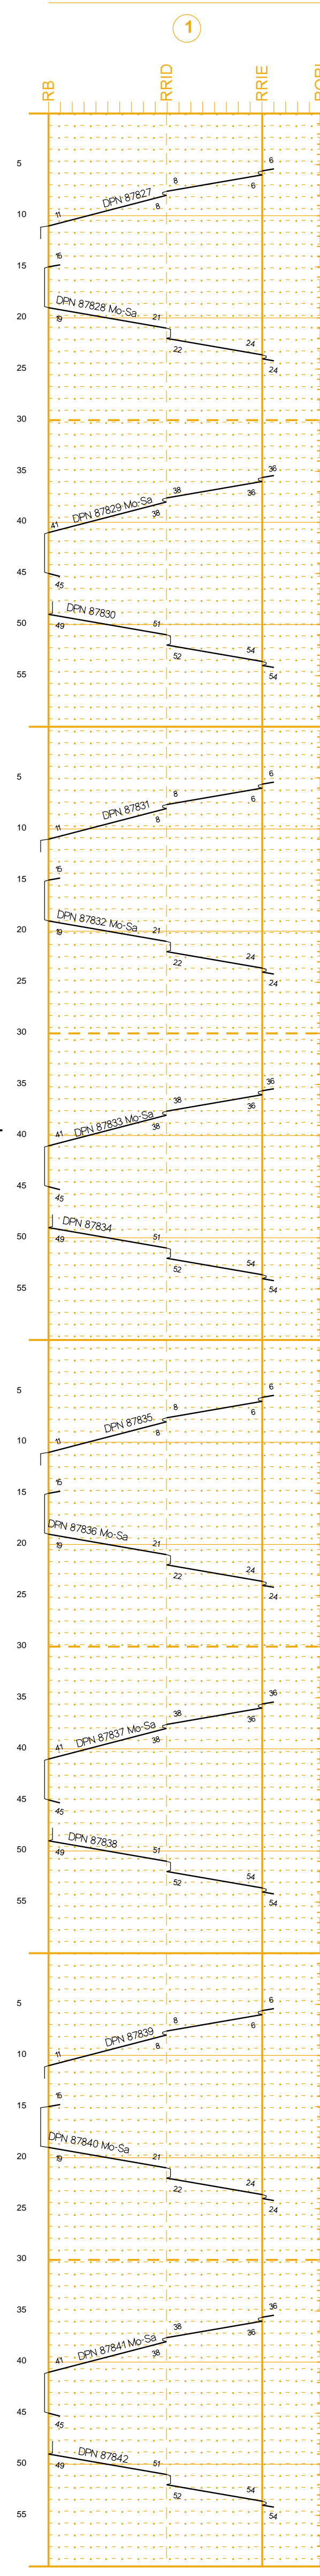

Basel Bad Bf - Riehen

PZB		
Hauptbahn		
120		
4400		
2.6	0.9	2.2
3.0		1.3
4.3		

BAV 525

Basel Bad Bf
Riehen Niederholz Hp
Riehen
Riehen LGr

Basel Bad Bf - Grenzach

GNT und PZB		
Hauptbahn		
130 > 160 <		
4000		
2.5		2.4
27.2		
275.6		

BAV 521 / 2

Basel Bad Bf LGr
Ssk 9093 / Ssk 9092
Grenzach

Basel Bad Bf - Riehen

PZB		
Hauptbahn		
120		
4400		
2.6	0.9	2.2
3.0		1.3
4.3		

BAV 525

Basel Bad Bf
Riehen Niederholz Hp
Riehen
Riehen LGr

Basel Bad Bf - Grenzach

GNT und PZB		
Hauptbahn		
130 > 160 <		
4000		
2.5		2.4
27.2		
275.6		

BAV 521 / 2

Basel Bad Bf LGr
Ssk 9093 / Ssk 9092
Grenzach

Basel Bad Bf - Riehen

PZB		
Hauptbahn		
120		
4400		
2.6	0.9	2.2
3.0		1.3
4.3		

BAV 525

Basel Bad Bf
Riehen Niederholz Hp
Riehen
Riehen LGr

Basel Bad Bf - Grenzach

GNT und PZB		
Hauptbahn		
130 > 160 <		
4000		
2.5		2.4
27.2		
275.6		

BAV 521 / 2

Basel Bad Bf LGr
Ssk 9093 / Ssk 9092
Grenzach

[57] nicht: 19.6.14
[58] auch: 19.6.14
[103] < darf schon 21:56 abfahren >
[104] 15.6.14 - 26.7.14 Sa+So auch: 19.6.14
[105] 16.6.14 - 26.7.14 Mo-Fr nicht: 19.6.14
[106] 27.7.14 - 30.7.14