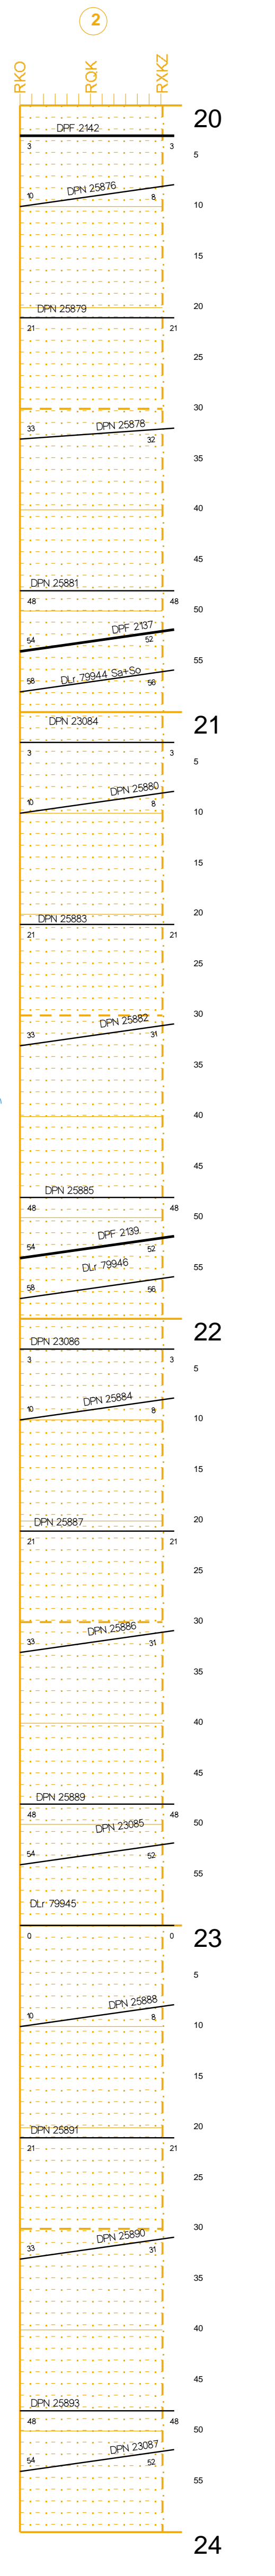

Erzingen (Baden) - Singen

Konstanz - Kreuzlingen

Erzingen (Baden) - Singen

Konstanz - Kreuzlingen

Table with columns for PZB, Hauptbahn, and GNT und PZB, showing train counts for various routes.

Table with columns for PZB, Hauptbahn, and GNT und PZB, showing train counts for various routes.

Table with columns for PZB, Hauptbahn, and GNT und PZB, showing train counts for various routes.

Table with columns for PZB, Hauptbahn, and GNT und PZB, showing train counts for various routes.

BAV 763 / 1 - 0 - 2

BAV 830

BAV 763 / 1 - 0 - 2

BAV 830

- List of train types and routes: Erzingen (Baden), Erzingen LGr, Bf Trassadingen, etc.

- List of train types and routes: Konstanz, Konstanz Rz LGr, Konstanz Grenze.

- List of train types and routes: Erzingen (Baden), Erzingen LGr, Bf Trassadingen, etc.

- List of train types and routes: Konstanz, Konstanz Rz LGr, Konstanz Grenze.

[B7] nicht 19.6.14
[B8] auch: 19.6.14
[100] «Habsburg-Sektor Co»
[114] Entlast. Gleis Sa bis Ne5 vor Asig N5a
[115] «Dart bereits um 19.47 abfahren»
[116] «Dart bereits um 17.47 abfahren»

[S00] Gleisvergabebeurteilung
[S02] nicht: 19.6.14
[S03] auch: 20.6.14
[S04] Systemwechsel Tz
[S05] Zugspaltenwechsel

[S00] Gleisvergabebeurteilung
[S02] nicht: 19.6.14
[S03] auch: 20.6.14
[S04] Systemwechsel Tz
[S05] Zugspaltenwechsel