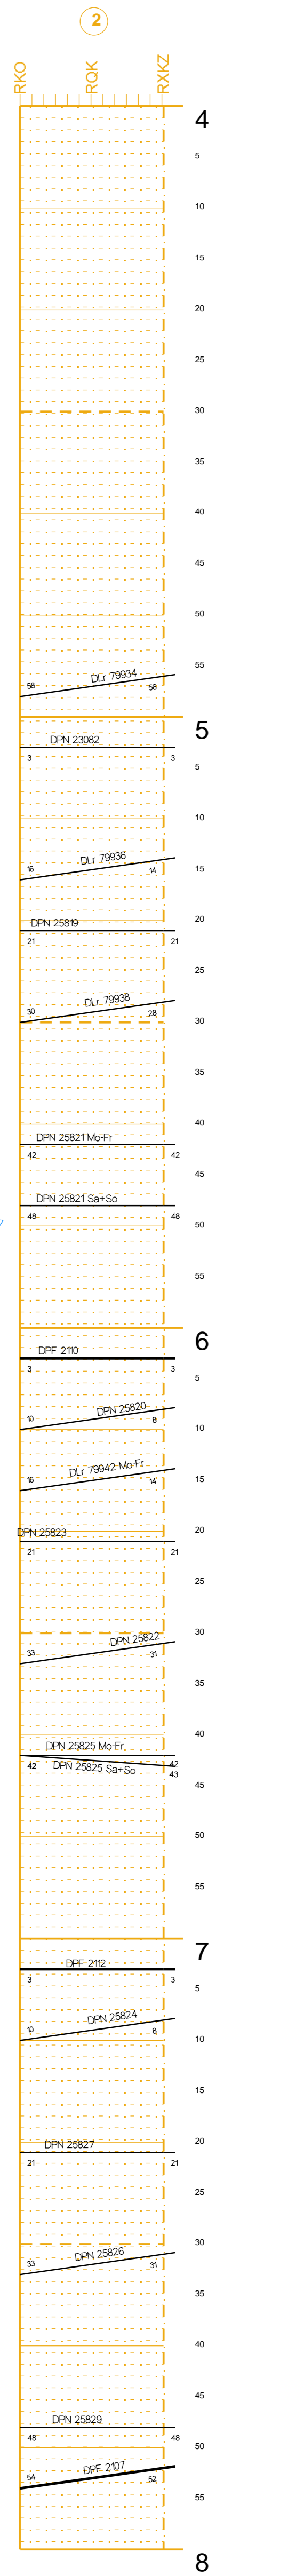

BAV 763 / 1 - 0 - 2

- List of stations: Erzingen (Baden), Erzingen LGr, Bf Trasdillingen, Wlching-Hallau, Neunkirch, Znk 234, Beringen Bad Bf, Beringerfeld Hp, Znk 236 / Zbk 235, Neuhausen Bad Bf Hp, Znk 237 / Zbk 238, Znk 2310, Znk 239, Bf Schaffh West, Bf Schaffh W119, Bf Schaffh W203, Herblingen Hp, Skk 303 / Sbk 402, Thayngen, Thayngen LGr, Bidingen Hp, Gottmadingen, Singen, Konstanz, Konstanz Rz LGr, Konstanz Grenze.

DB Netz

Niederlassung Südwest

Jahresfahrplan 2014 vom: 15. Dezember 2013 bis: 13. Dezember 2014
Gültig vom: 15. Juni 2014 bis: 30. Juli 2014 / täglich

Erzingen (Baden) - Singen

Table with columns for PZB, Hauptbahn, and GNT und PZB, showing train numbers and times for various stations.

BAV 763 / 1 - 0 - 2

- List of stations: Erzingen (Baden), Erzingen LGr, Bf Trasdillingen, Wlching-Hallau, Neunkirch, Znk 234, Beringen Bad Bf, Beringerfeld Hp, Znk 236 / Zbk 235, Neuhausen Bad Bf Hp, Znk 237 / Zbk 238, Znk 2310, Znk 239, Bf Schaffh West, Bf Schaffh W119, Bf Schaffh W203, Herblingen Hp, Skk 303 / Sbk 402, Thayngen, Thayngen LGr, Bidingen Hp, Gottmadingen, Singen, Konstanz, Konstanz Rz LGr, Konstanz Grenze.

Fahrpläne Schaffh - Konst ab 15.06.2014

Stunden: 0 - 8

Konstanz - Kreuzlingen

Table with columns for PZB, Hauptbahn, and GNT und PZB, showing train numbers and times for various stations.

BAV 830

- List of stations: Singen, Konstanz, Konstanz Rz LGr, Konstanz Grenze.