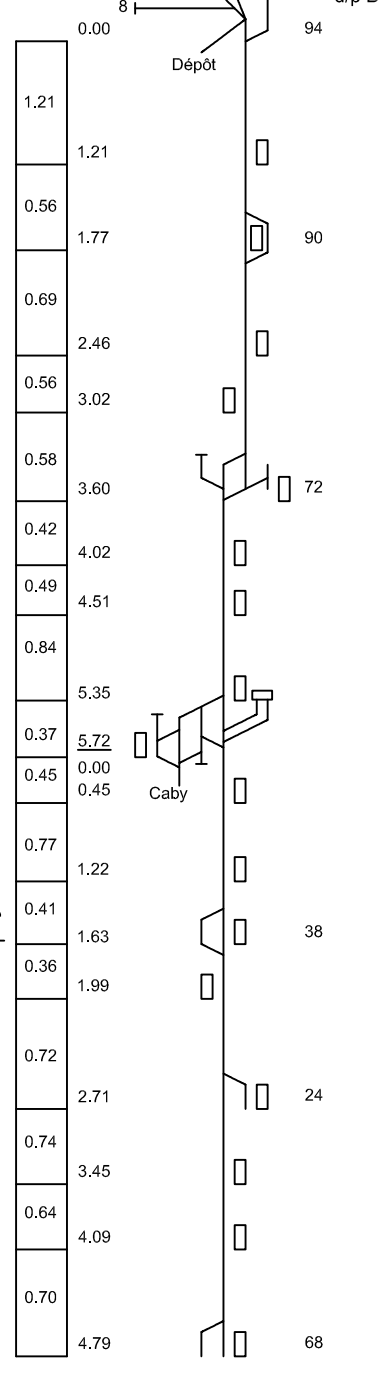

- Montreux**
- Les Planches km 0.60
 - Toveyev km 1.67
 - Valmont km 2.15
 - Gilon
 - Hôtel-des-Alpes km 0.27
 - Château km 0.51
 - Tremblex
 - Caux
 - Les Echats km 2.70
 - Haut-de-Caux km 3.06
 - Crêt-dy-Bau km 3.69
 - Paccot
 - Jaman
 - La Paroche km 6.54
 - ROCHERS-de-NAYE

- VEVEY**
- dip Préalpes-Chézères
 - Pré km 0.69
 - Gillemont
 - CLIES
 - Hautville
 - Montalica km 2.74
 - Château-Préalpes
 - St-LEGIER-GARE
 - St-Légier-Village
 - Sentier de la Sica km 4.16
 - La Chézard
 - Pratz de Pind km 4.94/5.20
 - Château-de-Blonay
 - BLONAY
 - Pratz-sur-Blonay
 - Tusinge
 - LES CHEVALLEYRES
 - Bois-de-Chézards
 - FAYALUX
 - Ondalitz-L'Allez
 - Lally
 - LES PLEIÉDES