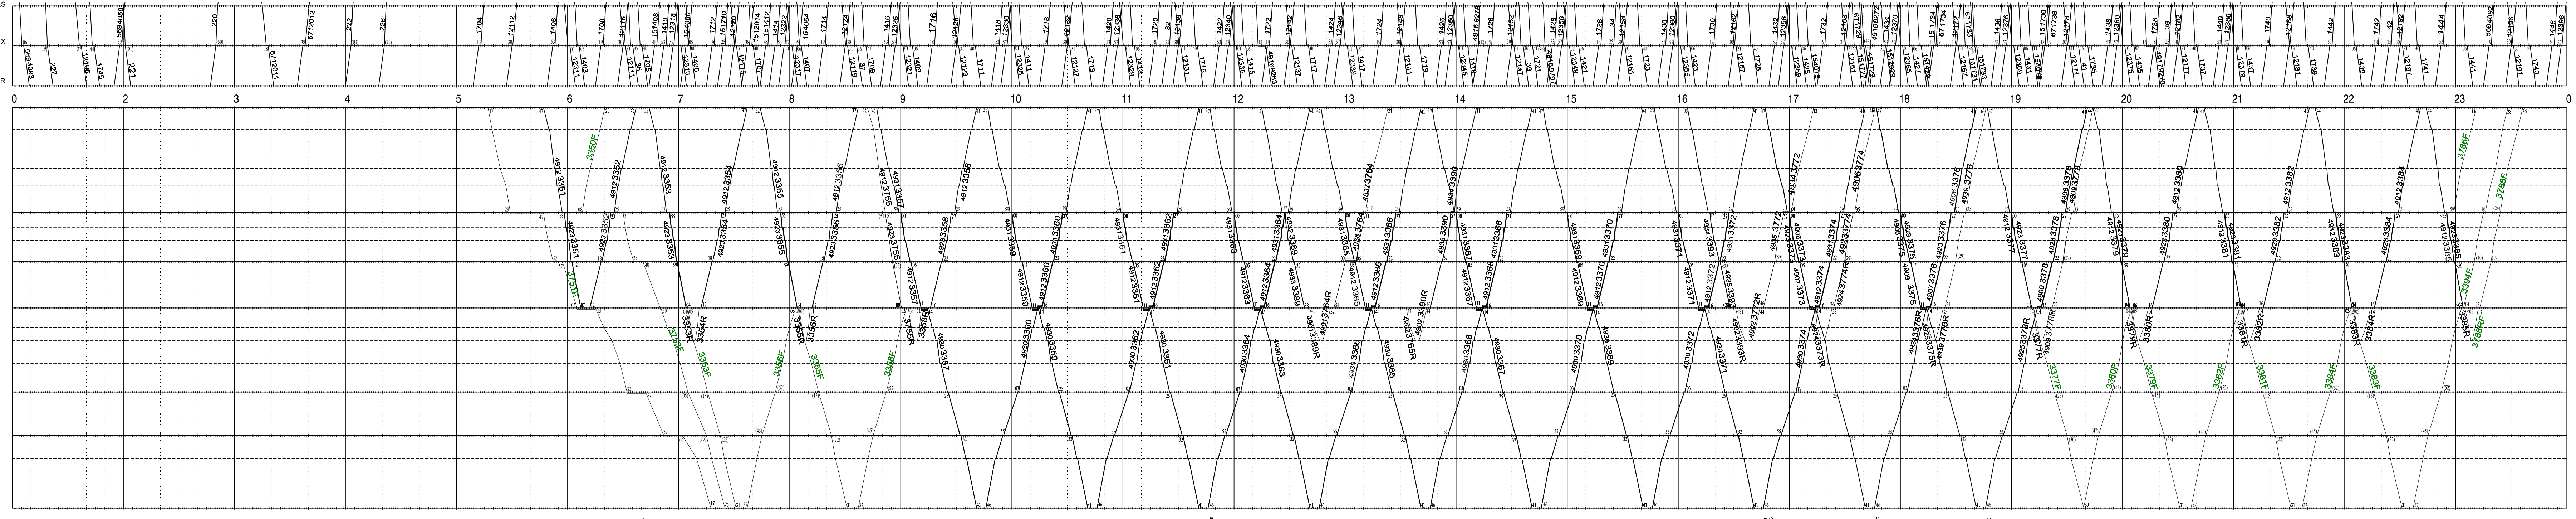

- Montreux**
- Les Planches km 0.60
 - Toveyev km 1.67
 - Valmont km 2.15
 - Gilon
 - Hôtel-des-Alpes km 0.27
 - Château km 0.51
 - Tremblex
 - Caux
 - Les Echats km 2.70
 - Haut-de-Caux km 3.06
 - Crêt-dy-Bau km 3.69
 - Paccot
 - Jaman
 - La Paroche km 6.54
 - ROCHERS-de-NAYE

- VEVEY**
- dip Préalpes-Chézères
 - Pré km 0.69
 - Gillemont
 - CLIES
 - Hautville
 - Montalica km 2.74
 - Château-Préalpes
 - St-LEGIER-GARE
 - St-Légier-Village
 - Sentier de la Sica km 4.16
 - La Chézard
 - Pratz de Pind km 4.94/5.20
 - Château-de-Blonay
 - BLONAY
 - Pratz-sur-Blonay
 - Tusinge
 - LES CHEVALLEYRES
 - Bois-de-Chézards
 - FAYALUX
 - Ondalitz-L'Allez
 - Lally
 - LES PLEIÉDES

- BLONAY**
- Chantemerle-près-Blonay
 - Chaulin-Cornaux
 - Bif
 - CHAMBY