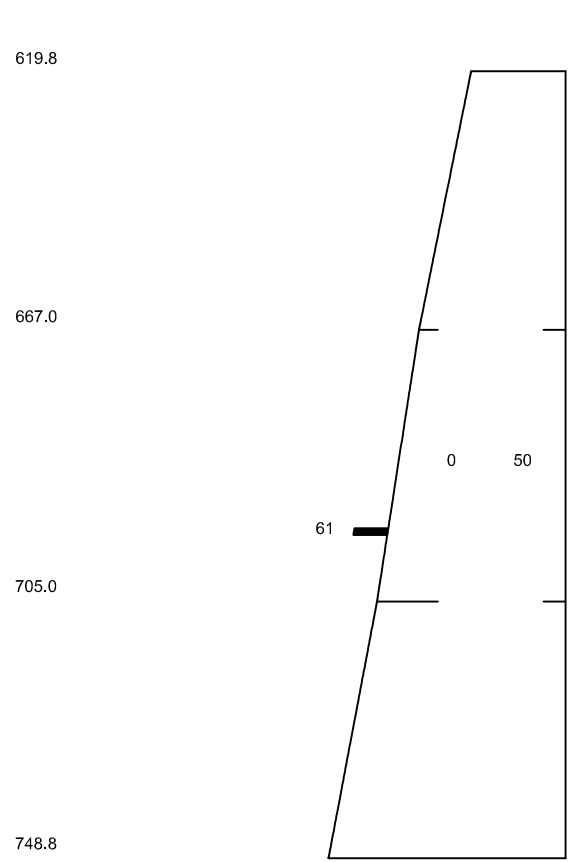

1. **VEVEY**
2. dip Préalpes-Chézères
   - Pré km 0.69
   - Gillemont
   - CLIES
   - Hautville
   - Montalica km 2.74
   - Château-Préalpes
   - St-LEGIER-GARE
   - St-Légier-Village
   - Sentier de la Sica km 4.16
   - La Chézard
   - Pratz de Pind km 4.94/5.20
   - Château-de-Blonay
   - BLONAY
   - Pratz-sur-Blonay
   - Tusinge
   - LES CHEVALLEYRES
   - Bois-de-Chézards
   - FAYALUX
   - Ondalitz-L'Allez
   - Lally
   - LES PLEIÉDES