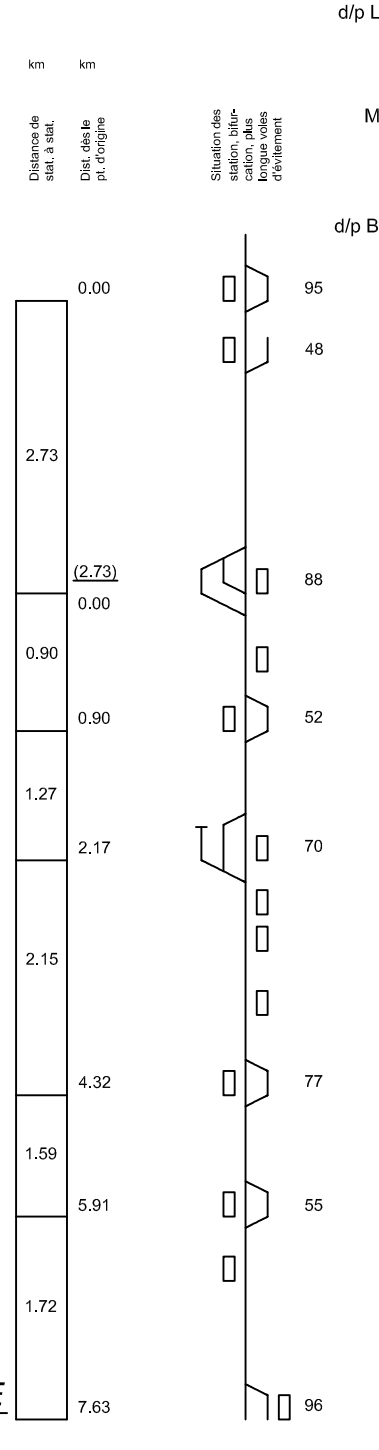

- Montreux**
- Les Planches km 0.60
 - Toveyev km 1.67
 - Valmont km 2.15
 - Gilon
 - Hôtel-des-Alpes km 0.27
 - Château km 0.51
 - Tremblex
 - Caux
 - Les Echats km 2.70
 - Haut-de-Caux km 3.06
 - Crêt-dy-Bau km 3.69
 - Paccot
 - Jaman
 - La Paroche km 6.54
 - ROCHERS-de-NAYE

- VEVEY**
- dip Préalpes-Chézères
 - Pré km 0.69
 - Gillemont
 - CLIES
 - Hautville
 - Montalica km 2.74
 - Château-Préalpes
 - St-LEGIER-GARE
 - St-Légier-Village
 - Sentier de la Sica km 4.16
 - La Chézard
 - Pratz de Pind km 4.94/5.20
 - Château-de-Blonay
 - BLONAY
 - Pratz-sur-Blonay
 - Tusinge
 - LES CHEVALLEYRES
 - Bois-de-Chézards
 - FAYALUX
 - Ondalitz-L'Allez
 - Lally
 - LES PLEIÉDES

- BLONAY**
- Chantemerle-près-Blonay
 - Chaulin-Cornaux
 - Bif
 - CHAMBY