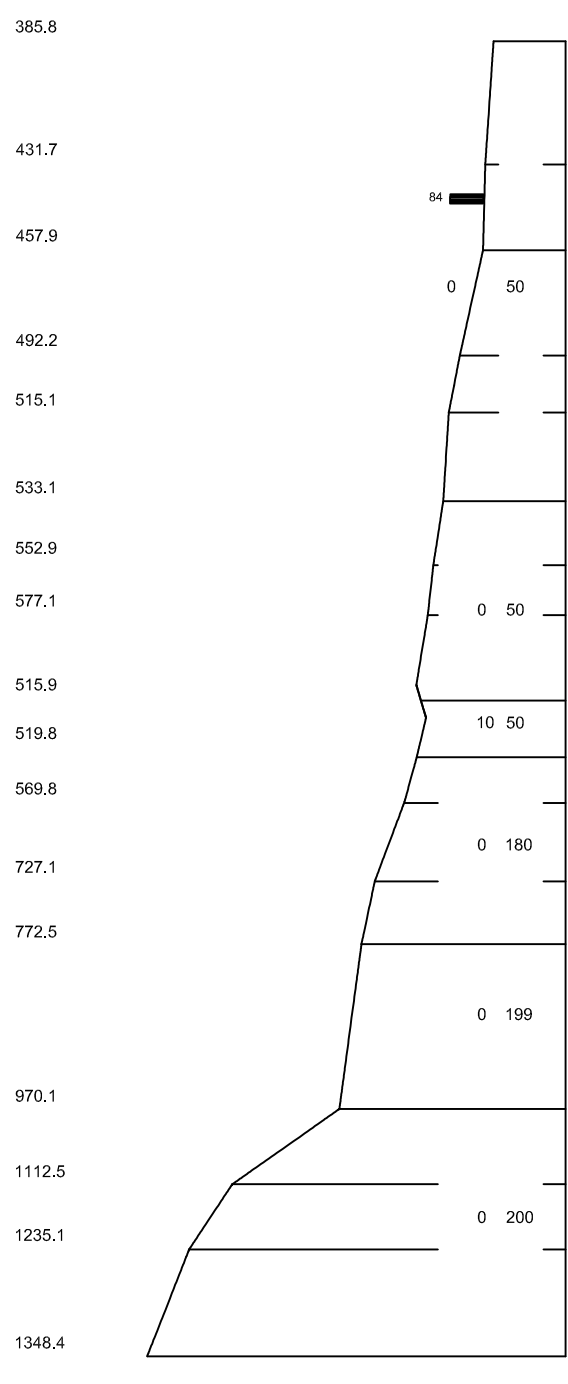

- Montreux**
- Les Planches km 0.60
 - Toveyev km 1.67
 - Valmont km 2.15
 - Gilon
 - Hôtel-des-Alpes km 0.27
 - Château km 0.51
 - Tremblex
 - Caux
 - Les Echats km 2.70
 - Haut-de-Caux km 3.06
 - Crêt-dy-Bau km 3.69
 - Paccot
 - Jaman
 - La Paroche km 6.54
 - ROCHERS-de-NAYE

- VEVEY**
- dip Préalpes-Chézères
 - Pré km 0.69
 - Gillemont
 - CLIES
 - Hautville
 - Montalica km 2.74
 - Château-Préalpes
 - St-LEGIER-GARE
 - St-Légier-Village
 - Sentier de la Sica km 4.16
 - La Chézard
 - Pratz de Pind km 4.94/5.20
 - Château-de-Blonay
 - BLONAY
 - Pratz-sur-Blonay
 - Tusinge
 - LES CHEVALLEYRES
 - Bois-de-Chézards
 - FAYALUX
 - Ondalitz-L'Allez
 - Lally
 - LES PLEIÉDES