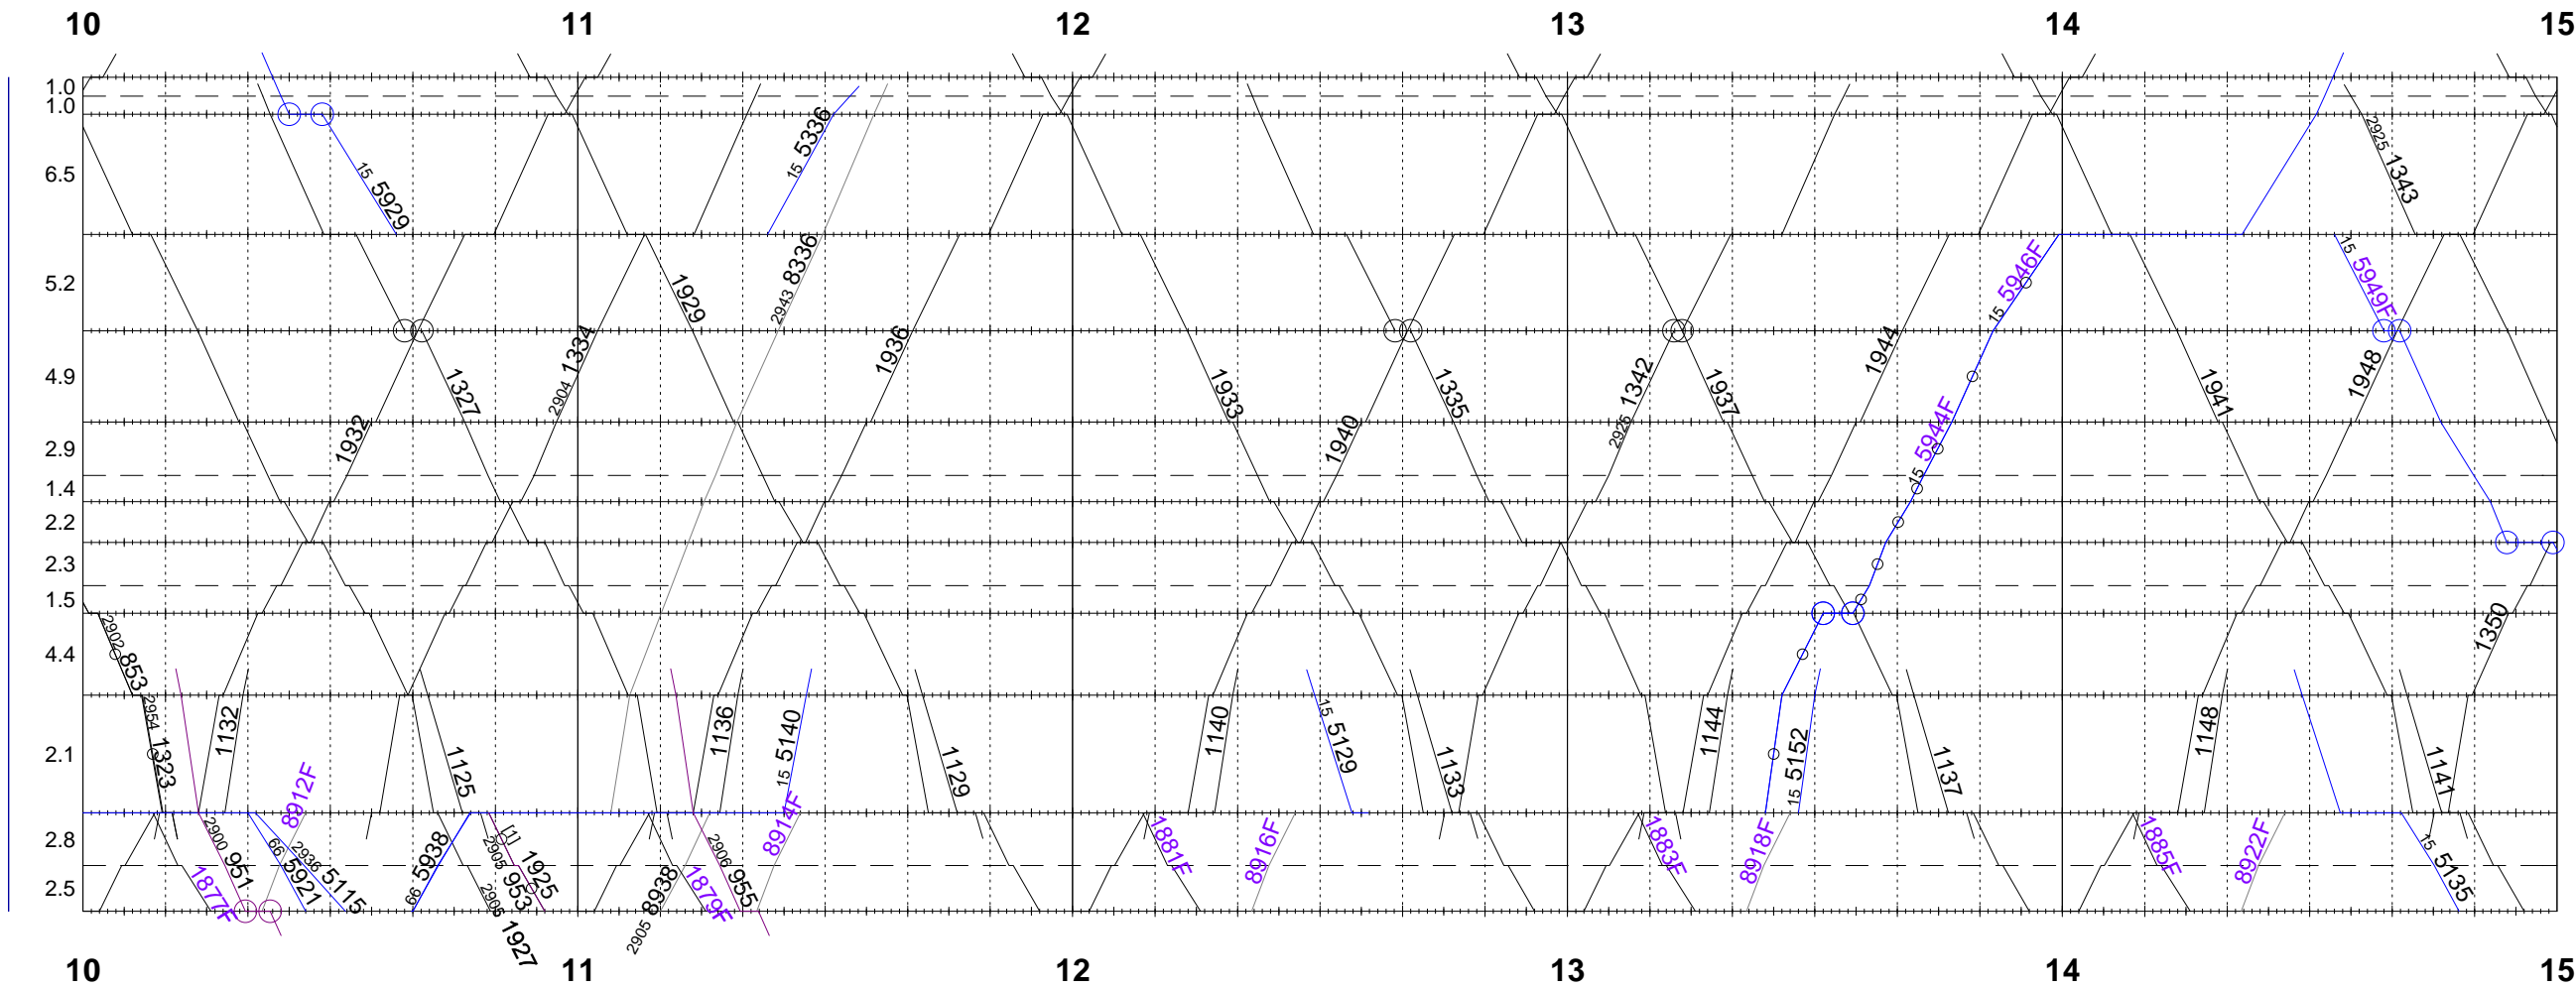

Klosters Platz	32.4
Selfranga	35.0
Selfranga Süd	37.0
Gatschierspitz (B)	39.4
Pischahorn (B)	41.3
Vereina Nord	43.7
Vereina Süd	45.5
Val Torta (B)	48.0
Piz Fless (B)	49.9
Sagliains Nord	52.4
Sagliains Abzw Sasslatschtunnel	53.6
Sagliains	54.7
Lavin	130.1
Guarda	133.3
Ardez	137.4
Tasna (B)	141.0
Ftan Baraigla	142.7
Scuol-Tarasp	145.0

Sagliains	128.8
Sasslatsch Abzweigung	127.8
Susch	126.8
Zernez	120.4
Carolina	115.2
Cinuos-chel-Brail	110.3
S-chanf Marathon	107.4
S-chanf	106.0
Zuoz	103.8
Madulain	101.5
Punt-Chamues-ch, La	100.0
Bever	95.6
Samedan	97.7
Punt Muragl	100.5
Pontresina	103.0

[1] ab S-chanf: 1869 / 16, ab Samedan: 1869 / 2927
 [2] ab S-chanf: 1865 / 16, ab Samedan: 1865 / 17
 [3] ab Scuol-Tarasp: 1925 / 17, ab Samedan: 1925 / 2911

Klosters Platz	32.4
Selfranga	35.0
Selfranga Süd	37.0
Gatschierspitz (B)	39.4
Pischahorn (B)	41.3
Vereina Nord	43.7
Vereina Süd	45.5
Val Torta (B)	48.0
Piz Fless (B)	49.9
Sagliains Nord	52.4
Sagliains Abzw Sasslatschtunnel	53.6
Sagliains	54.7
Lavin	130.1
Guarda	133.3
Ardez	137.4
Tasna (B)	141.0
Ftan Baraigla	142.7
Scuol-Tarasp	145.0

[1] ab Scuol-Tarasp: 1925 / 17, ab Samedan: 1925 / 2911

Klosters Platz	km	32.4
Selfranga	35.0	
Selfranga Süd	37.0	
Gatschierspiz (B)	39.4	
Pischahorn (B)	41.3	
Vereina Nord	43.7	
Vereina Süd	45.5	
Val Torta (B)	48.0	
Piz Fless (B)	49.9	
Sagliains Nord	52.4	
Sagliains Abzw Sasslatschtunnel	53.6	
Sagliains	54.7	
Lavin	128.8	
Guarda	130.1	
Ardez	133.3	
Tasna (B)	137.4	
Ftan Baraigla	141.0	
Scuol-Tarasg	142.7	
	145.0	