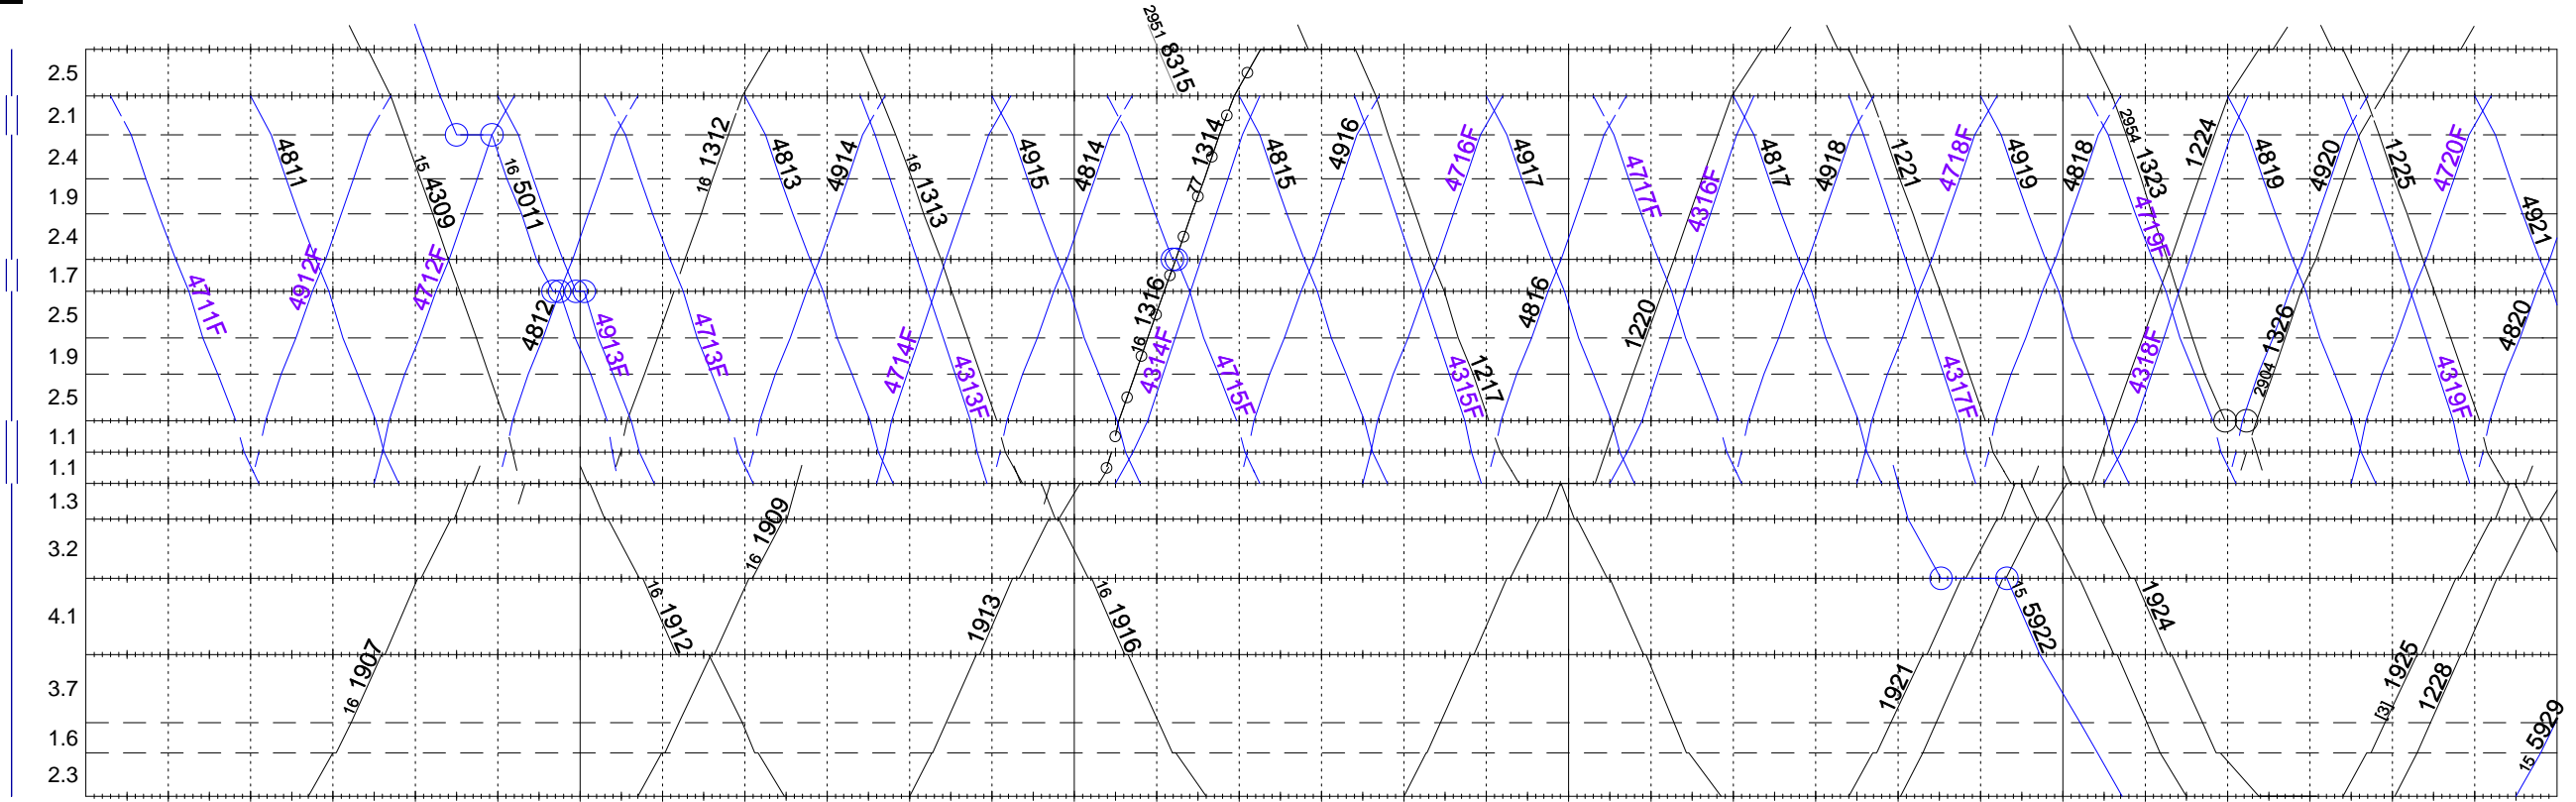

Klosters Platz	32.4
Selfranga	35.0
Selfranga Süd	37.0
Gatschierspitz (B)	39.4
Pischahorn (B)	41.3
Vereina Nord	43.7
Vereina Süd	45.5
Val Torta (B)	48.0
Piz Fless (B)	49.9
Sagliains Nord	52.4
Sagliains Abzw Sasslatschtunnel	53.6
Sagliains	54.7
Lavin	130.1
Guarda	133.3
Ardez	137.4
Tasna (B)	141.0
Ftan Baraigla	142.7
Scuol-Tarasp	145.0

Sagliains	128.8
Sasslatsch Abzweigung	127.8
Susch	126.8
Zernez	120.4
Carolina	115.2
Cinuos-chel-Brail	110.3
S-chanf Marathon	107.4
S-chanf	106.0
Zuoz	103.8
Madulain	101.5
Punt-Chamues-ch, La	100.0
Bever	95.6
Samedan	97.7
Punt Muragl	100.5
Pontresina	103.0

[1] ab S-chanf: 1869 / 16, ab Samedan: 1869 / 2927
 [2] ab S-chanf: 1865 / 16, ab Samedan: 1865 / 17
 [3] ab Scuol-Tarasp: 1925 / 17, ab Samedan: 1925 / 2911

Klosters Platz	32.4
Selfranga	35.0
Selfranga Süd	37.0
Gatschierspitz (B)	39.4
Pischahorn (B)	41.3
Vereina Nord	43.7
Vereina Süd	45.5
Val Torta (B)	48.0
Piz Fless (B)	49.9
Sagliains Nord	52.4
Sagliains Abzw Sasslatschtunnel	53.6
Sagliains	54.7
Lavin	130.1
Guarda	133.3
Ardez	137.4
Tasna (B)	141.0
Ftan Baraigla	142.7
Scuol-Tarasp	145.0

[1] ab Scuol-Tarasp: 1925 / 17, ab Samedan: 1925 / 2911

Klosters Platz	km	32.4
Selfranga	35.0	
Selfranga Süd	37.0	
Gatschierspiz (B)	39.4	
Pischahorn (B)	41.3	
Vereina Nord	43.7	
Vereina Süd	45.5	
Val Torta (B)	48.0	
Piz Fless (B)	49.9	
Sagliains Nord	52.4	
Sagliains Abzw Sasslatschtunnel	53.6	
Sagliains	54.7	
Lavin	128.8	
Guarda	130.1	
Ardez	133.3	
Tasna (B)	137.4	
Ftan Baraigla	141.0	
Scuol-Tarasg	142.7	
	145.0	