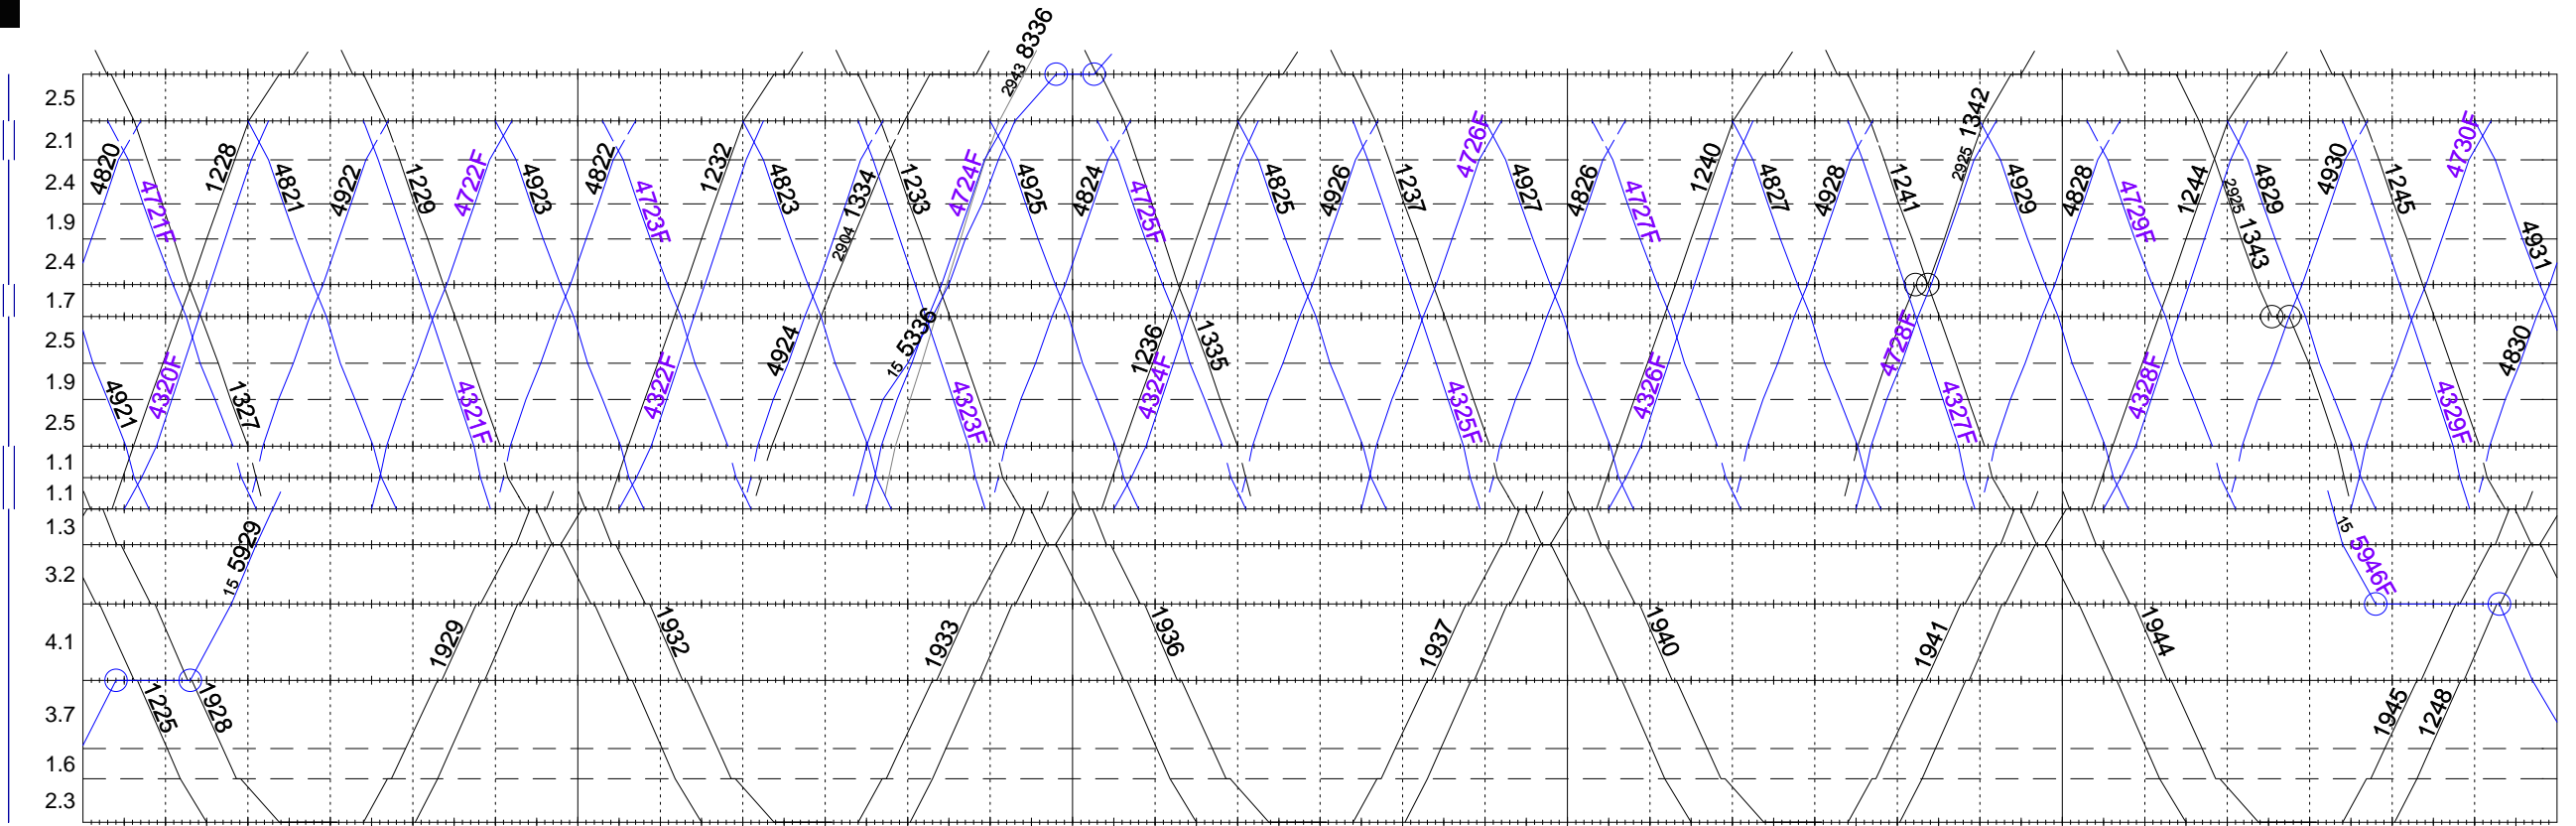

Klosters Platz	32.4
Selfranga	35.0
Selfranga Süd	37.0
Gatschierspitz (B)	39.4
Pischahorn (B)	41.3
Vereina Nord	43.7
Vereina Süd	45.5
Val Torta (B)	48.0
Piz Fless (B)	49.9
Sagliains Nord	52.4
Sagliains Abzw Sasslatschtunnel	53.6
Sagliains	54.7
Lavin	130.1
Guarda	133.3
Ardez	137.4
Tasna (B)	141.0
Ftan Baraigla	142.7
Scuol-Tarasp	145.0

Sagliains	128.8
Sasslatsch Abzweigung	127.8
Susch	126.8
Zernez	120.4
Carolina	115.2
Cinuos-chel-Brail	110.3
S-chanf Marathon	107.4
S-chanf	106.0
Zuoz	103.8
Madulain	101.5
Punt-Chamues-ch, La	100.0
Bever	95.6
Samedan	97.7
Punt Muragl	100.5
Pontresina	103.0

[1] ab S-chanf: 1869 / 16, ab Samedan: 1869 / 2927
 [2] ab S-chanf: 1865 / 16, ab Samedan: 1865 / 17
 [3] ab Scuol-Tarasp: 1925 / 17, ab Samedan: 1925 / 2911

Klosters Platz	32.4
Selfranga	35.0
Selfranga Süd	37.0
Gatschierspitz (B)	39.4
Pischahorn (B)	41.3
Vereina Nord	43.7
Vereina Süd	45.5
Val Torta (B)	48.0
Piz Fless (B)	49.9
Sagliains Nord	52.4
Sagliains Abzw Sasslatschtunnel	53.6
Sagliains	54.7
Lavin	130.1
Guarda	133.3
Ardez	137.4
Tasna (B)	141.0
Ftan Baraigla	142.7
Scuol-Tarasp	145.0

[1] ab Scuol-Tarasp: 1925 / 17, ab Samedan: 1925 / 2911

Klosters Platz	km	32.4
Selfranga	35.0	
Selfranga Süd	37.0	
Gatschierspiz (B)	39.4	
Pischahorn (B)	41.3	
Vereina Nord	43.7	
Vereina Süd	45.5	
Val Torta (B)	48.0	
Piz Fless (B)	49.9	
Sagliains Nord	52.4	
Sagliains Abzw Sasslatschtunnel	53.6	
Sagliains	54.7	
Lavin	128.8	
Guarda	130.1	
Ardez	133.3	
Tasna (B)	137.4	
Ftan Baraigla	141.0	
Scuol-Tarasg	142.7	
	145.0	