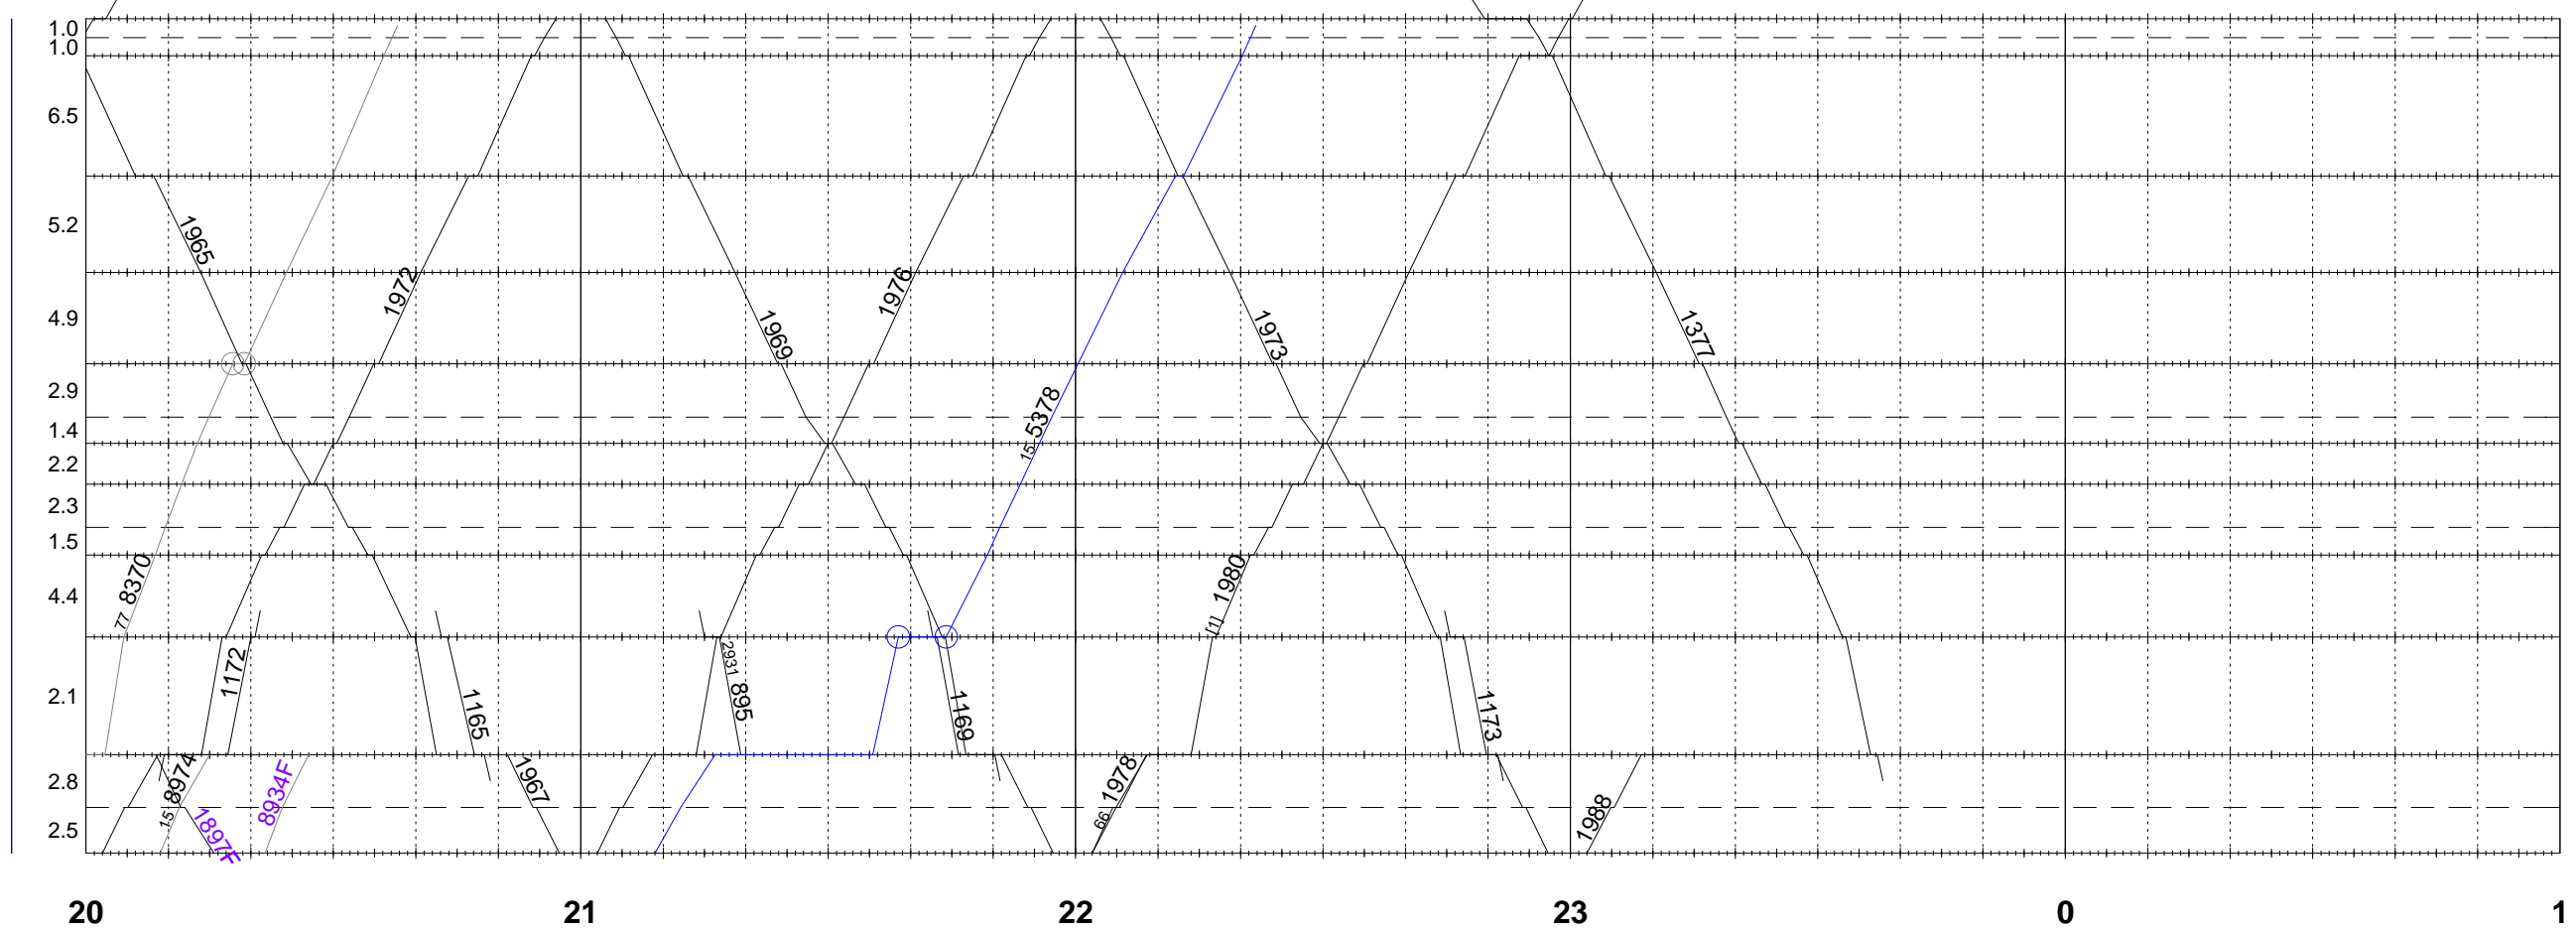

[1] ab Pontresina: 1980 / 75, ab Samedan: 1980 / 17