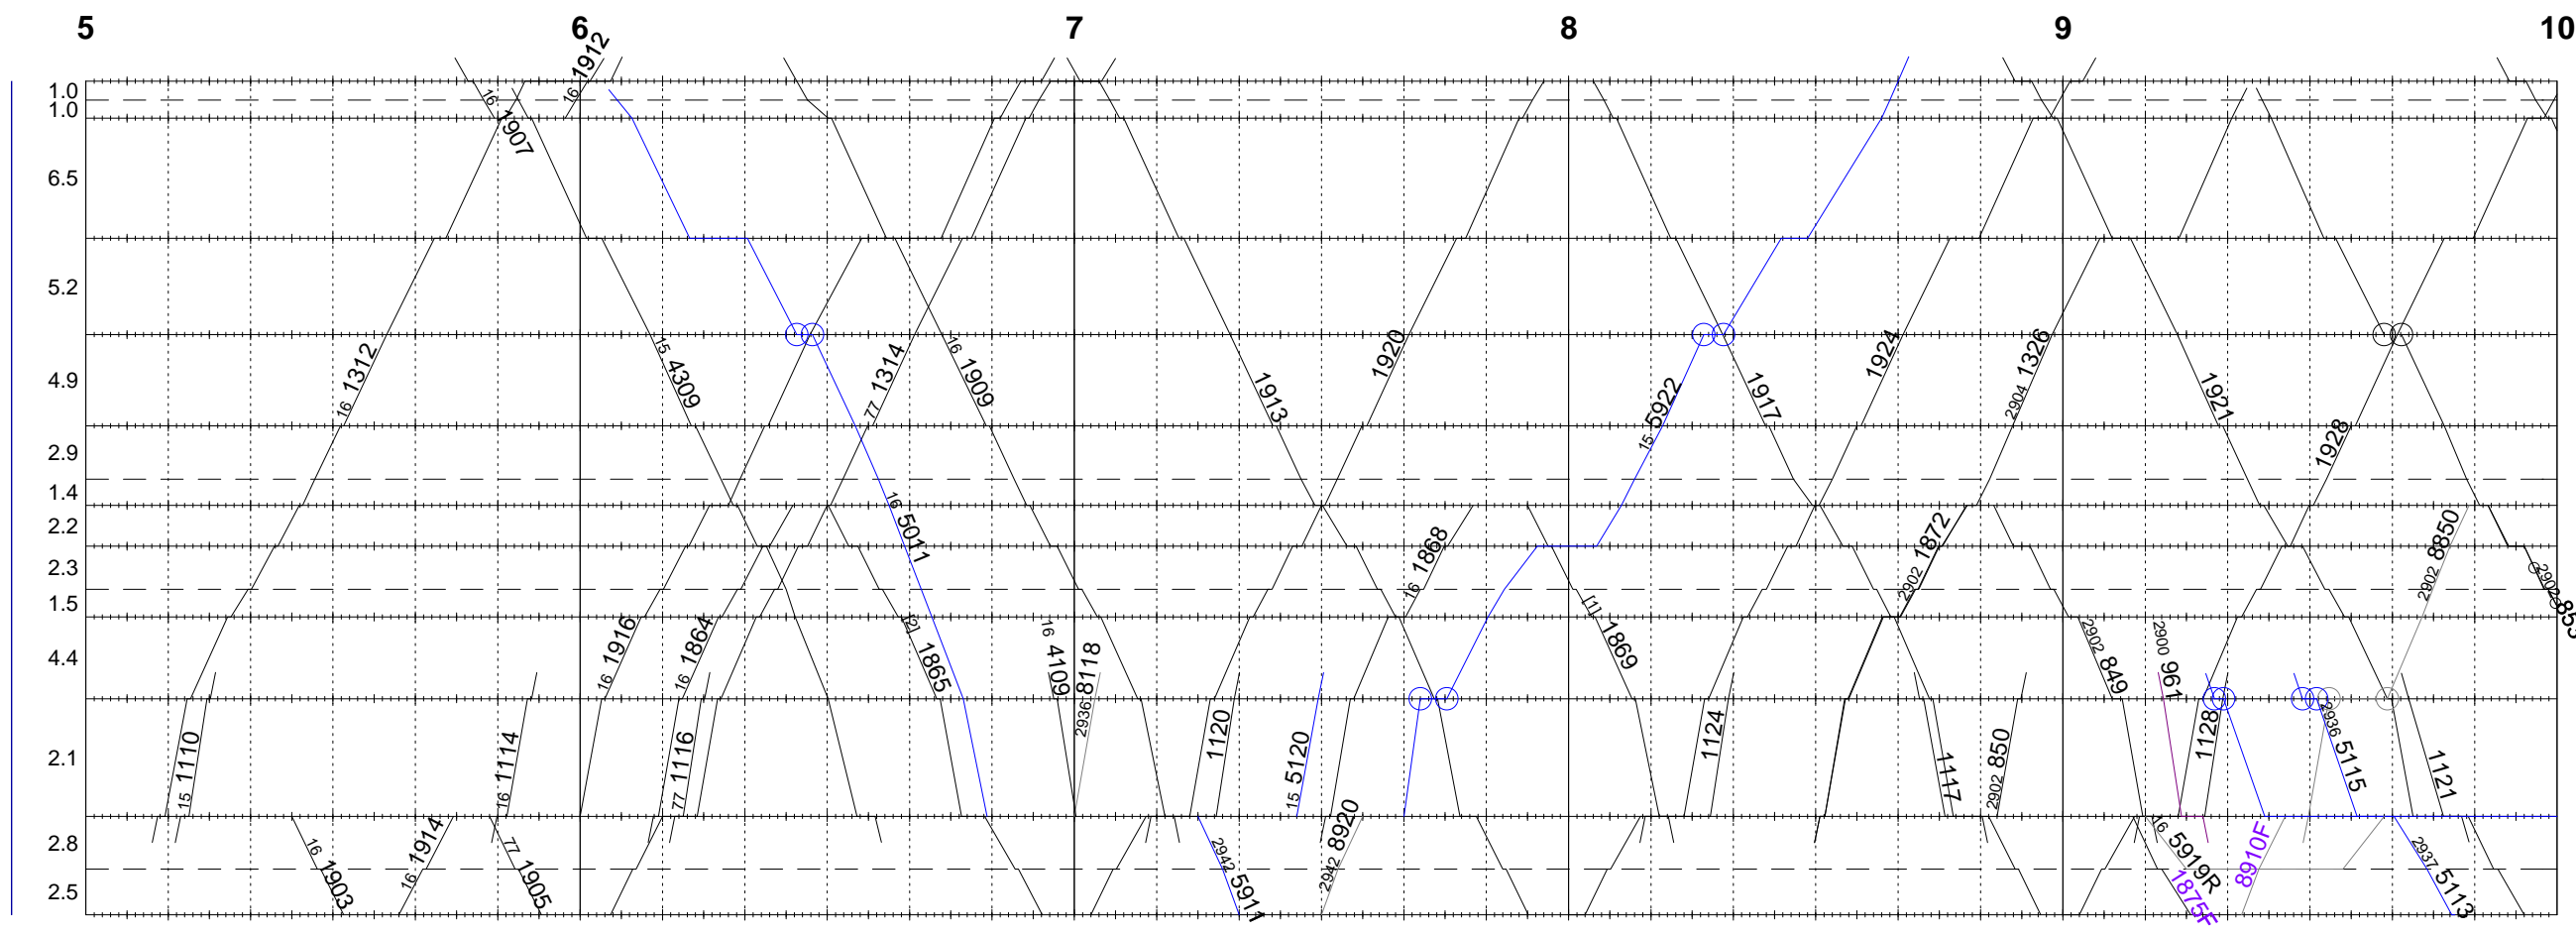

Klosters Platz	32.4
Selfranga	35.0
Selfranga Süd	37.0
Gatschierspitz (B)	39.4
Pischahorn (B)	41.3
Vereina Nord	43.7
Vereina Süd	45.5
Val Torta (B)	48.0
Piz Fless (B)	49.9
Sagliains Nord	52.4
Sagliains Abzw Sasslatschtunnel	53.6
Sagliains	54.7
Lavin	130.1
Guarda	133.3
Ardez	137.4
Tasna (B)	141.0
Ftan Baraigla	142.7
Scuol-Tarasp	145.0

[1] ab S-chanf: 1869 / 16, ab Samedan: 1869 / 2927
 [2] ab S-chanf: 1865 / 16, ab Samedan: 1865 / 17
 [3] ab Scuol-Tarasp: 1925 / 17, ab Samedan: 1925 / 2911

Klosters Platz	32.4
Selfranga	35.0
Selfranga Süd	37.0
Gatschierspitz (B)	39.4
Pischahorn (B)	41.3
Vereina Nord	43.7
Vereina Süd	45.5
Val Torta (B)	48.0
Piz Fless (B)	49.9
Sagliains Nord	52.4
Sagliains Abzw Sasslatschtunnel	53.6
Sagliains	54.7
Lavin	130.1
Guarda	133.3
Ardez	137.4
Tasna (B)	141.0
Ftan Baraigla	142.7
Scuol-Tarasp	145.0

[1] ab Scuol-Tarasp: 1925 / 17, ab Samedan: 1925 / 2911

Klosters Platz	km	32.4
Selfranga	35.0	
Selfranga Süd	37.0	
Gatschierspiz (B)	39.4	
Pischahorn (B)	41.3	
Vereina Nord	43.7	
Vereina Süd	45.5	
Val Torta (B)	48.0	
Piz Fless (B)	49.9	
Sagliains Nord	52.4	
Sagliains Abzw Sasslatschtunnel	53.6	
Sagliains	54.7	
Lavin	128.8	
Guarda	130.1	
Ardez	133.3	
Tasna (B)	137.4	
Ftan Baraigla	141.0	
Scuol-Tarasg	142.7	
	145.0	