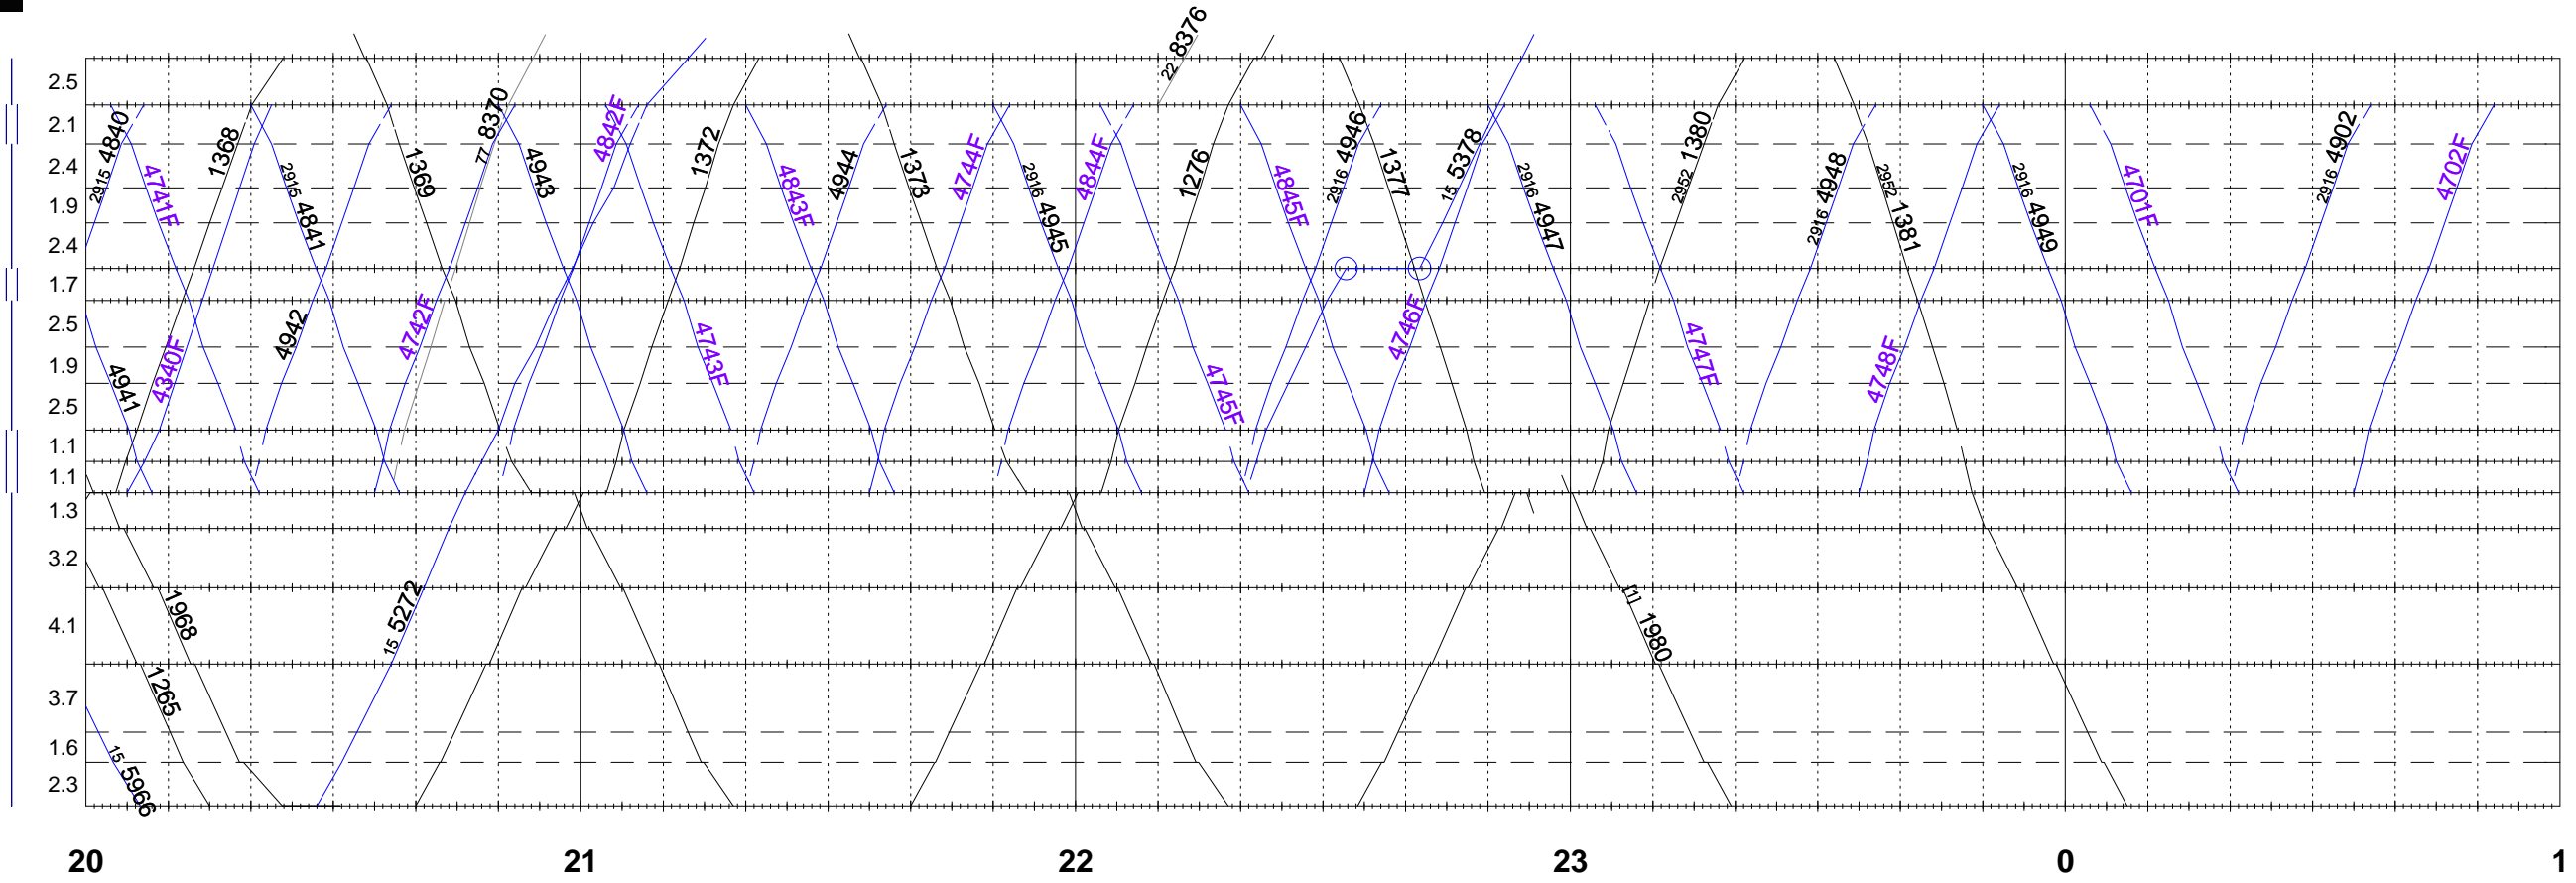

[1] ab S-chanf: 1869 / 16, ab Samedan: 1869 / 2927
 [2] ab S-chanf: 1865 / 16, ab Samedan: 1865 / 17
 [3] ab Scuol-Tarasp: 1925 / 17, ab Samedan: 1925 / 2911

Klosters Platz	32.4
Selfranga	35.0
Selfranga Süd	37.0
Gatschierspitz (B)	39.4
Pischahorn (B)	41.3
Vereina Nord	43.7
Vereina Süd	45.5
Val Torta (B)	48.0
Piz Fless (B)	49.9
Sagliains Nord	52.4
Sagliains Abzw Sasslatschtunnel	53.6
Sagliains	54.7
Lavin	130.1
Guarda	133.3
Ardez	137.4
Tasna (B)	141.0
Ftan Baraigla	142.7
Scuol-Tarasp	145.0

[1] ab Scuol-Tarasp: 1925 / 17, ab Samedan: 1925 / 2911

Klosters Platz	km	32.4
Selfranga	35.0	
Selfranga Süd	37.0	
Gatschierspiz (B)	39.4	
Pischahorn (B)	41.3	
Vereina Nord	43.7	
Vereina Süd	45.5	
Val Torta (B)	48.0	
Piz Fless (B)	49.9	
Sagliains Nord	52.4	
Sagliains Abzw Sasslatschtunnel	53.6	
Sagliains	54.7	
Lavin	128.8	
Guarda	130.1	
Ardez	133.3	
Tasna (B)	137.4	
Ftan Baraigla	141.0	
Scuol-Tarasg	142.7	
	145.0	

- Klosters Platz 32.4 km
- Selfranga 35.0
- Selfranga Süd 37.0
- Gatschierspitz (B) 39.4
- Pischahorn (B) 41.3
- Vereina Nord 43.7
- Vereina Süd 45.5
- Val Torta (B) 48.0
- Piz Fless (B) 49.9
- Sagliains Nord 52.4
- Sagliains Abzw Sasslatschtunnel 53.6
- Sagliains 54.7
- Lavin 128.8
- Lavin 130.1
- Guarda 133.3
- Ardez 137.4
- Tasna (B) 141.0
- Ftan Baraigla 142.7
- Scuol-Tarasp 145.0