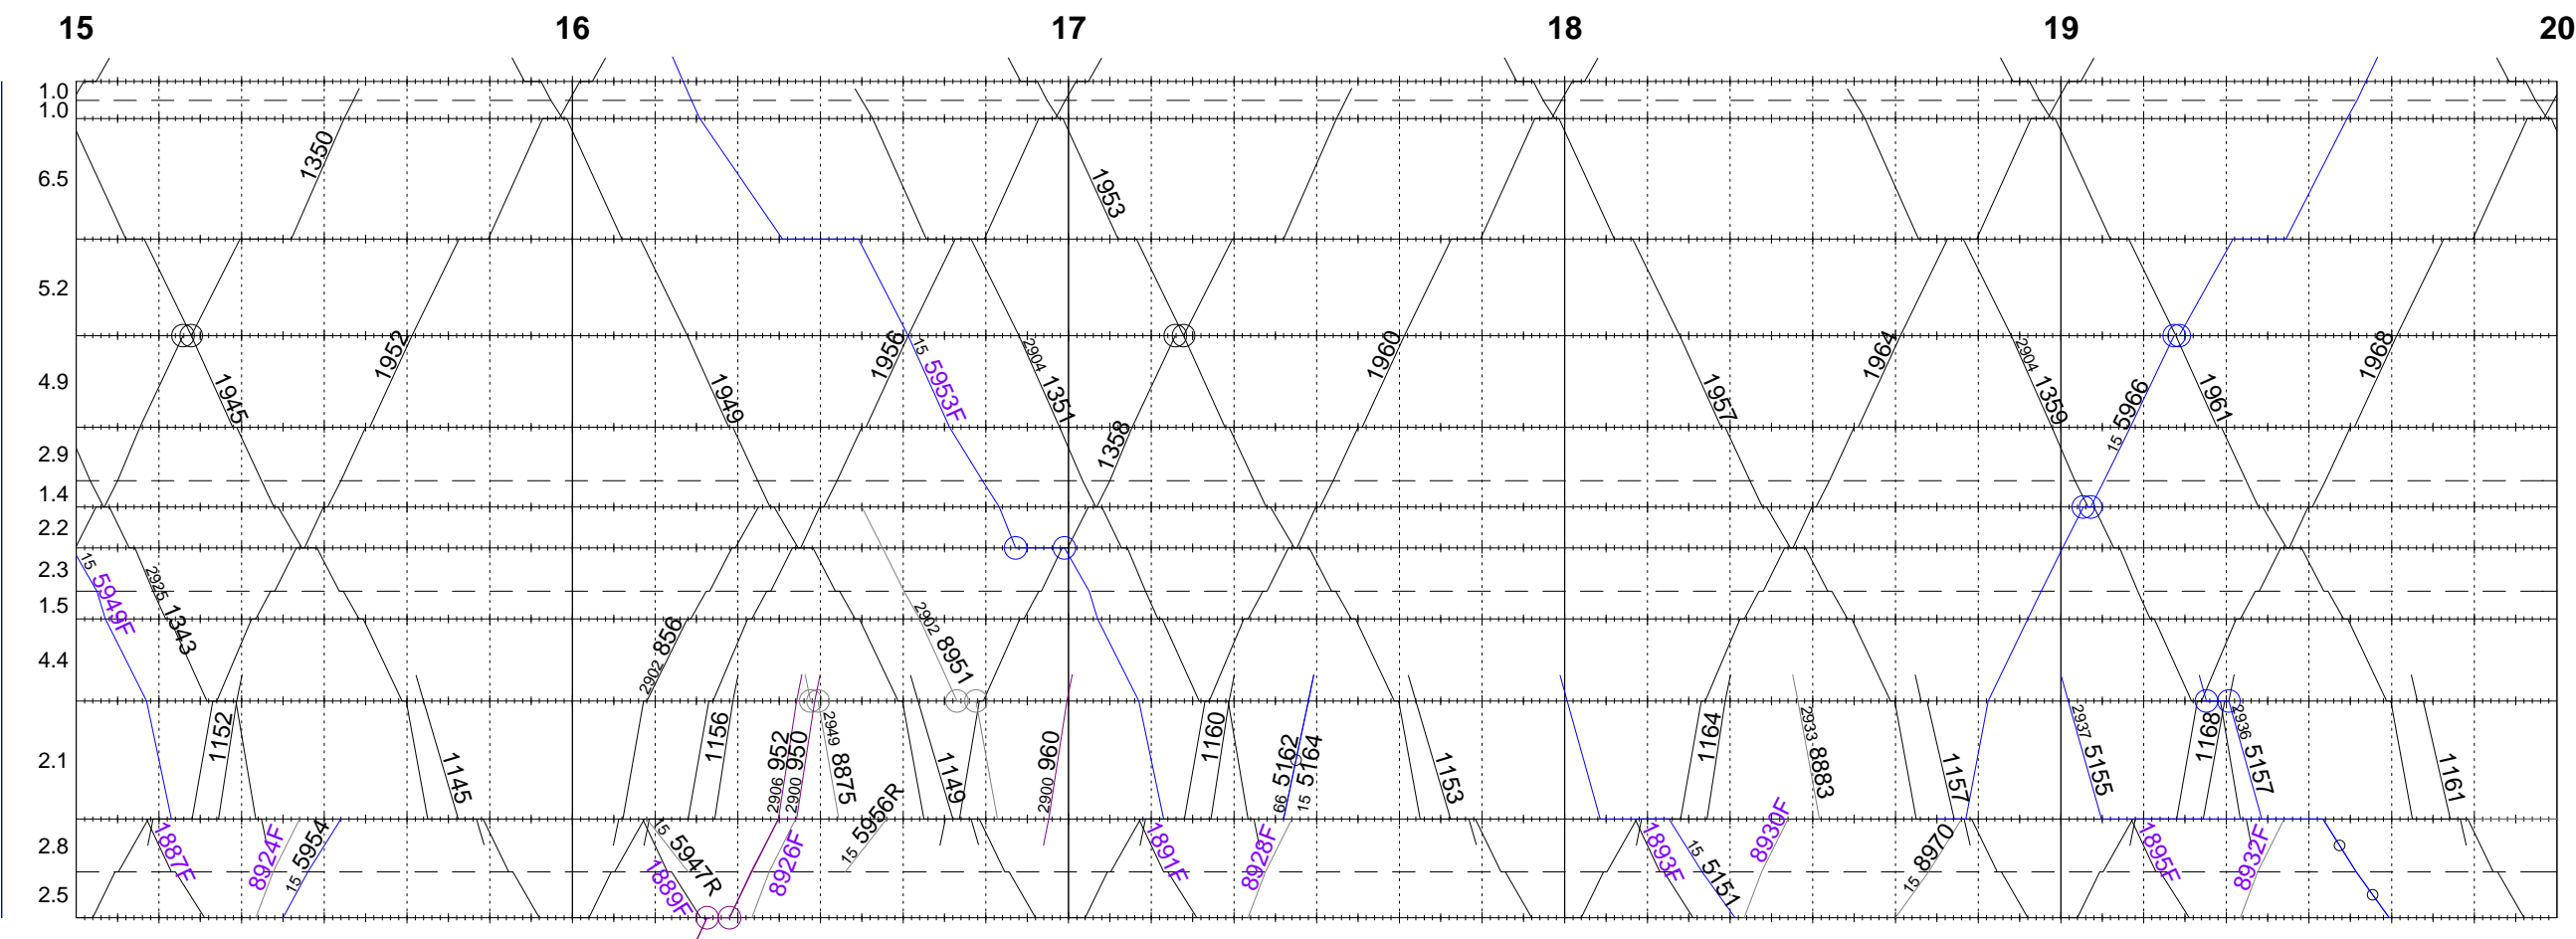

[1] ab S-chanf: 1869 / 16, ab Samedan: 1869 / 2927
 [2] ab S-chanf: 1865 / 16, ab Samedan: 1865 / 17
 [3] ab Scuol-Tarasp: 1925 / 17, ab Samedan: 1925 / 2911

Klosters Platz	32.4
Selfranga	35.0
Selfranga Süd	37.0
Gatschierspitz (B)	39.4
Pischahorn (B)	41.3
Vereina Nord	43.7
Vereina Süd	45.5
Val Torta (B)	48.0
Piz Fless (B)	49.9
Sagliains Nord	52.4
Sagliains Abzw Sasslatschtunnel	53.6
Sagliains	54.7
Lavin	130.1
Guarda	133.3
Ardez	137.4
Tasna (B)	141.0
Ftan Baraigla	142.7
Scuol-Tarasp	145.0

Sagliains	128.8
Sasslatsch Abzweigung	127.8
Susch	126.8
Zernez	120.4
Carolina	115.2
Cinuos-chel-Brail	110.3
S-chanf Marathon	107.4
S-chanf	106.0
Zuoz	103.8
Madulain	101.5
Punt-Chamues-ch, La	100.0
Bever	95.6
Samedan	97.7
Punt Muragl	100.5
Pontresina	103.0

[1] ab Scuol-Tarasp: 1925 / 17, ab Samedan: 1925 / 2911

Klosters Platz	km	32.4
Selfranga	35.0	
Selfranga Süd	37.0	
Gatschierspiz (B)	39.4	
Pischahorn (B)	41.3	
Vereina Nord	43.7	
Vereina Süd	45.5	
Val Torta (B)	48.0	
Piz Fless (B)	49.9	
Sagliains Nord	52.4	
Sagliains Abzw Sasslatschtunnel	53.6	
Sagliains	54.7	
Lavin	128.8	
Guarda	130.1	
Ardez	133.3	
Tasna (B)	137.4	
Ftan Baraigla	141.0	
Scuol-Tarasg	142.7	
	145.0	

- Klosters Platz 32.4 km
- Selfranga 35.0
- Selfranga Süd 37.0
- Gatschierspitz (B) 39.4
- Pischahorn (B) 41.3
- Vereina Nord 43.7
- Vereina Süd 45.5
- Val Torta (B) 48.0
- Piz Fless (B) 49.9
- Sagliains Nord 52.4
- Sagliains Abzw Sasslatschtunnel 53.6
- Sagliains 54.7
- Lavin 128.8
- Lavin 130.1
- Guarda 133.3
- Ardez 137.4
- Tasna (B) 141.0
- Ftan Baraigla 142.7
- Scuol-Tarasp 145.0