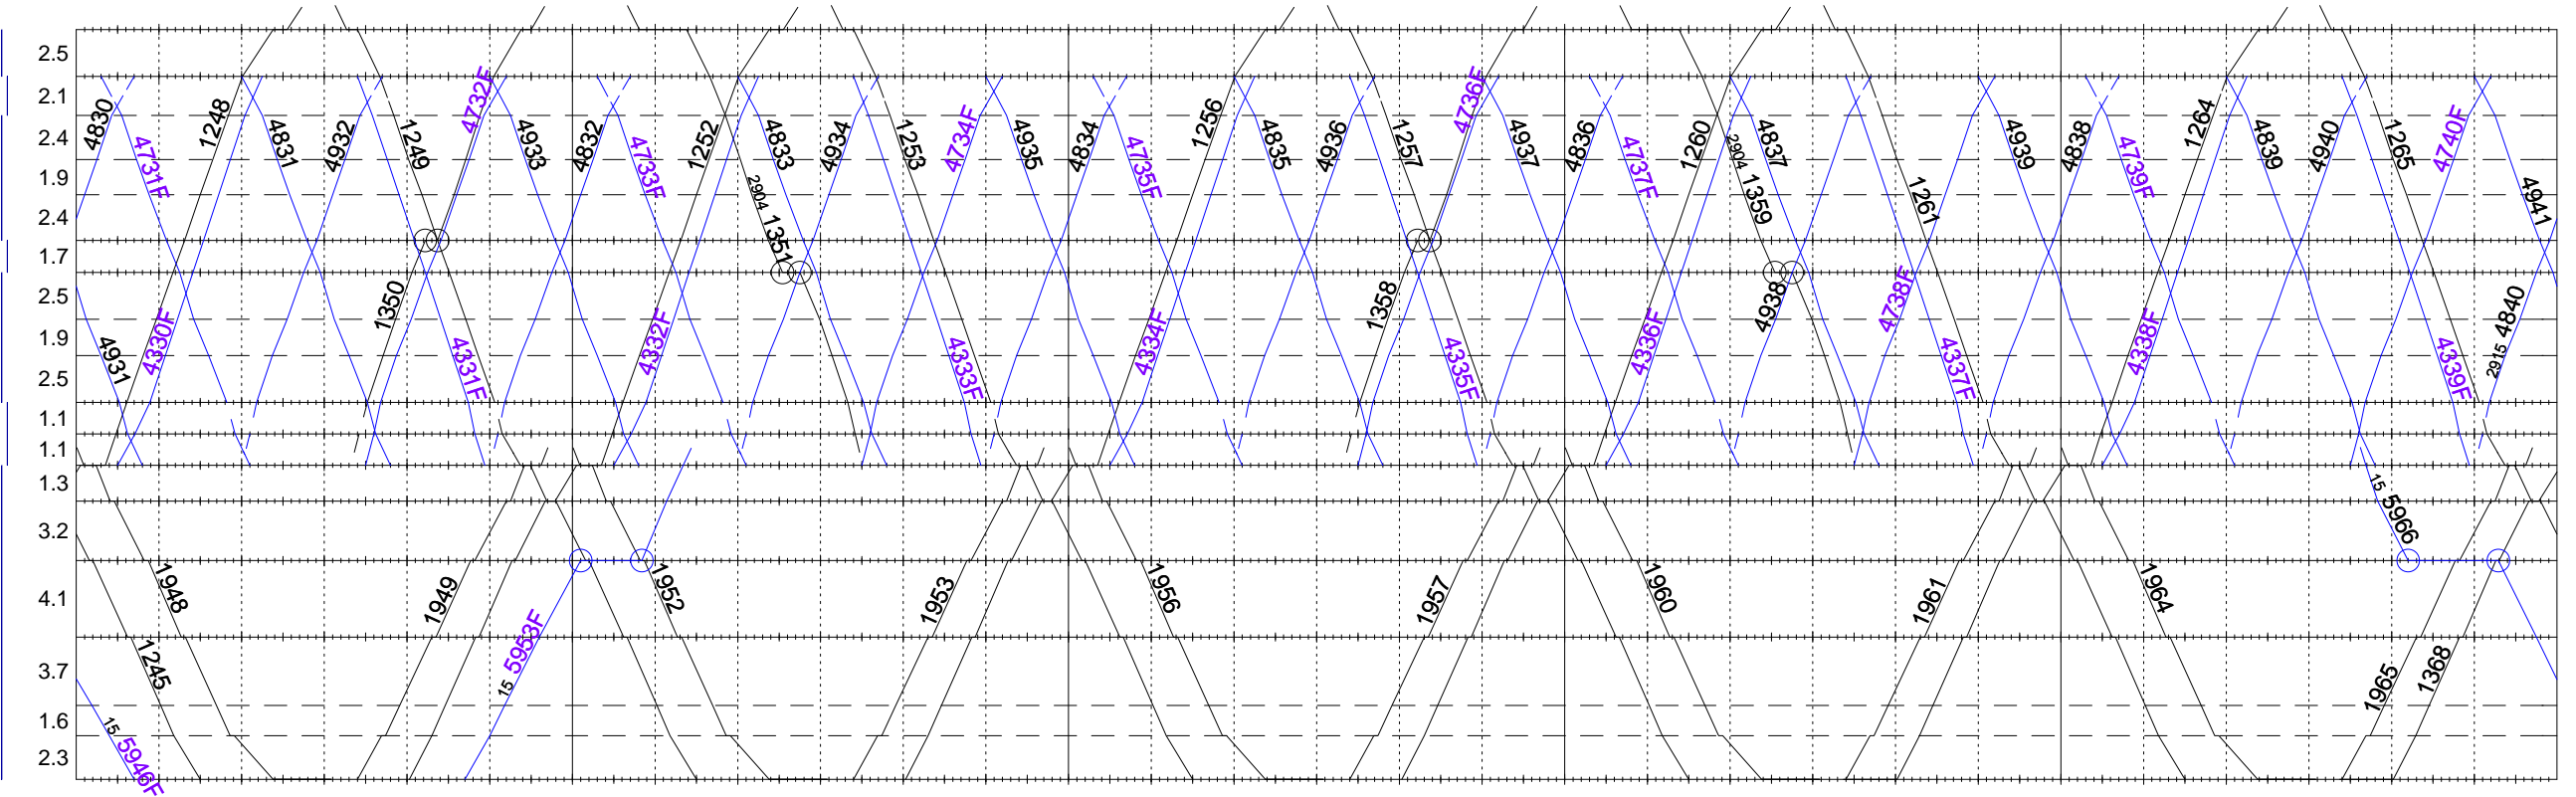

[1] ab S-chanf: 1869 / 16, ab Samedan: 1869 / 2927
 [2] ab S-chanf: 1865 / 16, ab Samedan: 1865 / 17
 [3] ab Scuol-Tarasp: 1925 / 17, ab Samedan: 1925 / 2911

Klosters Platz	32.4
Selfranga	35.0
Selfranga Süd	37.0
Gatschierspitz (B)	39.4
Pischahorn (B)	41.3
Vereina Nord	43.7
Vereina Süd	45.5
Val Torta (B)	48.0
Piz Fless (B)	49.9
Sagliains Nord	52.4
Sagliains Abzw Sasslatschtunnel	53.6
Sagliains	54.7
Lavin	130.1
Guarda	133.3
Ardez	137.4
Tasna (B)	141.0
Ftan Baraigla	142.7
Scuol-Tarasp	145.0

Sagliains	128.8
Sasslatsch Abzweigung	127.8
Susch	126.8
Zernez	120.4
Carolina	115.2
Cinuos-chel-Brail	110.3
S-chanf Marathon	107.4
S-chanf	106.0
Zuoz	103.8
Madulain	101.5
Punt-Chamues-ch, La	100.0
Bever	95.6
Samedan	97.7
Punt Muragl	100.5
Pontresina	103.0

[1] ab Scuol-Tarasp: 1925 / 17, ab Samedan: 1925 / 2911

Klosters Platz	km	32.4
Selfranga	35.0	
Selfranga Süd	37.0	
Gatschierspiz (B)	39.4	
Pischahorn (B)	41.3	
Vereina Nord	43.7	
Vereina Süd	45.5	
Val Torta (B)	48.0	
Piz Fless (B)	49.9	
Sagliains Nord	52.4	
Sagliains Abzw Sasslatschtunnel	53.6	
Sagliains	54.7	
Lavin	128.8	
Guarda	130.1	
Ardez	133.3	
Tasna (B)	137.4	
Ftan Baraigla	141.0	
Scuol-Tarasg	142.7	
	145.0	

- Klosters Platz 32.4 km
- Selfranga 35.0
- Selfranga Süd 37.0
- Gatschierspitz (B) 39.4
- Pischahorn (B) 41.3
- Vereina Nord 43.7
- Vereina Süd 45.5
- Val Torta (B) 48.0
- Piz Fless (B) 49.9
- Sagliains Nord 52.4
- Sagliains Abzw Sasslatschtunnel 53.6
- Sagliains 54.7
- Lavin 128.8
- Lavin 130.1
- Guarda 133.3
- Ardez 137.4
- Tasna (B) 141.0
- Ftan Baraigla 142.7
- Scuol-Tarasp 145.0