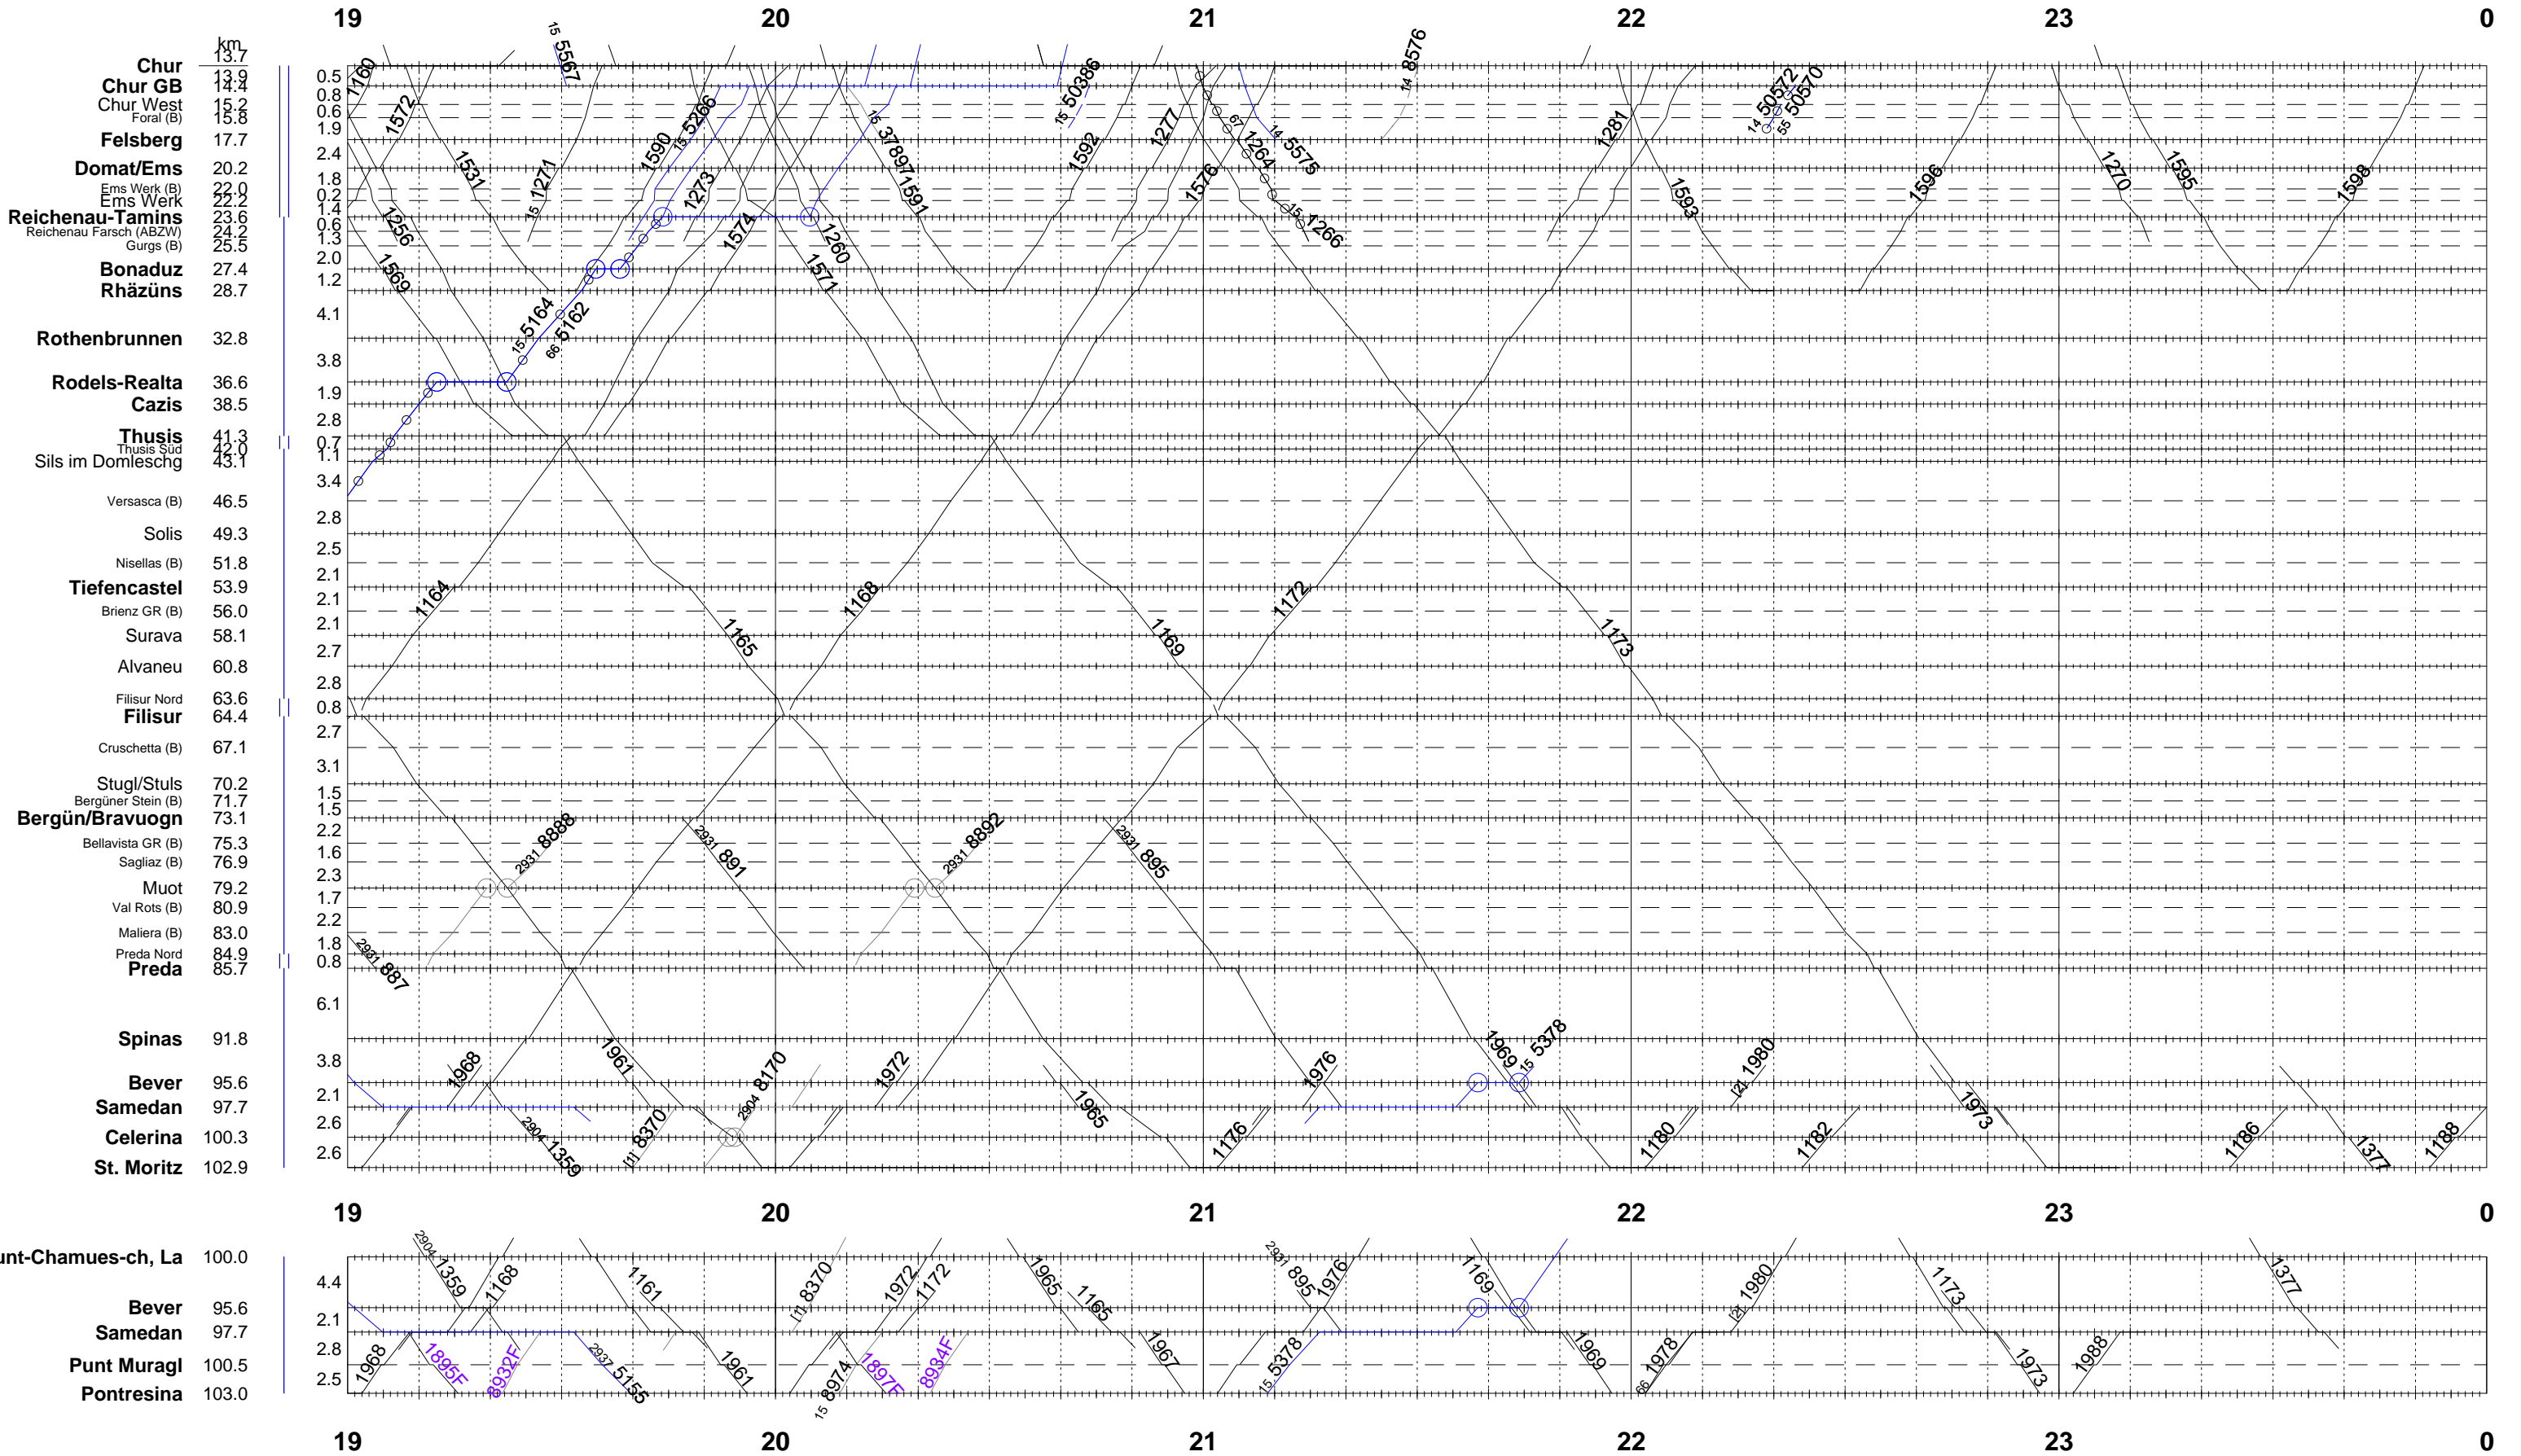

[1] ab Thusis: 1584 / 16, ab Rhazüns: 1584 / 17
 [2] ab Rhazüns: 1504 / 16, ab Chur: 1504 / 17
 [3] ab St. Moritz: 1872 / 2926, ab Samedan: 1872 / 2902
 [4] ab Punt-Chamues-ch, La: 1869 / 16, ab Samedan: 1869 / 2927
 [5] ab Punt-Chamues-ch, La: 1865 / 16, ab Samedan: 1865 / 17

[1] ab Punt-Chamues-ch, La: 1925 / 17, ab Samedan: 1925 / 2911

[1] ab St. Moritz: 8370 / 67, ab Samedan: 8370 / 77
 [2] ab Pontresina: 1980 / 75, ab Samedan: 1980 / 17