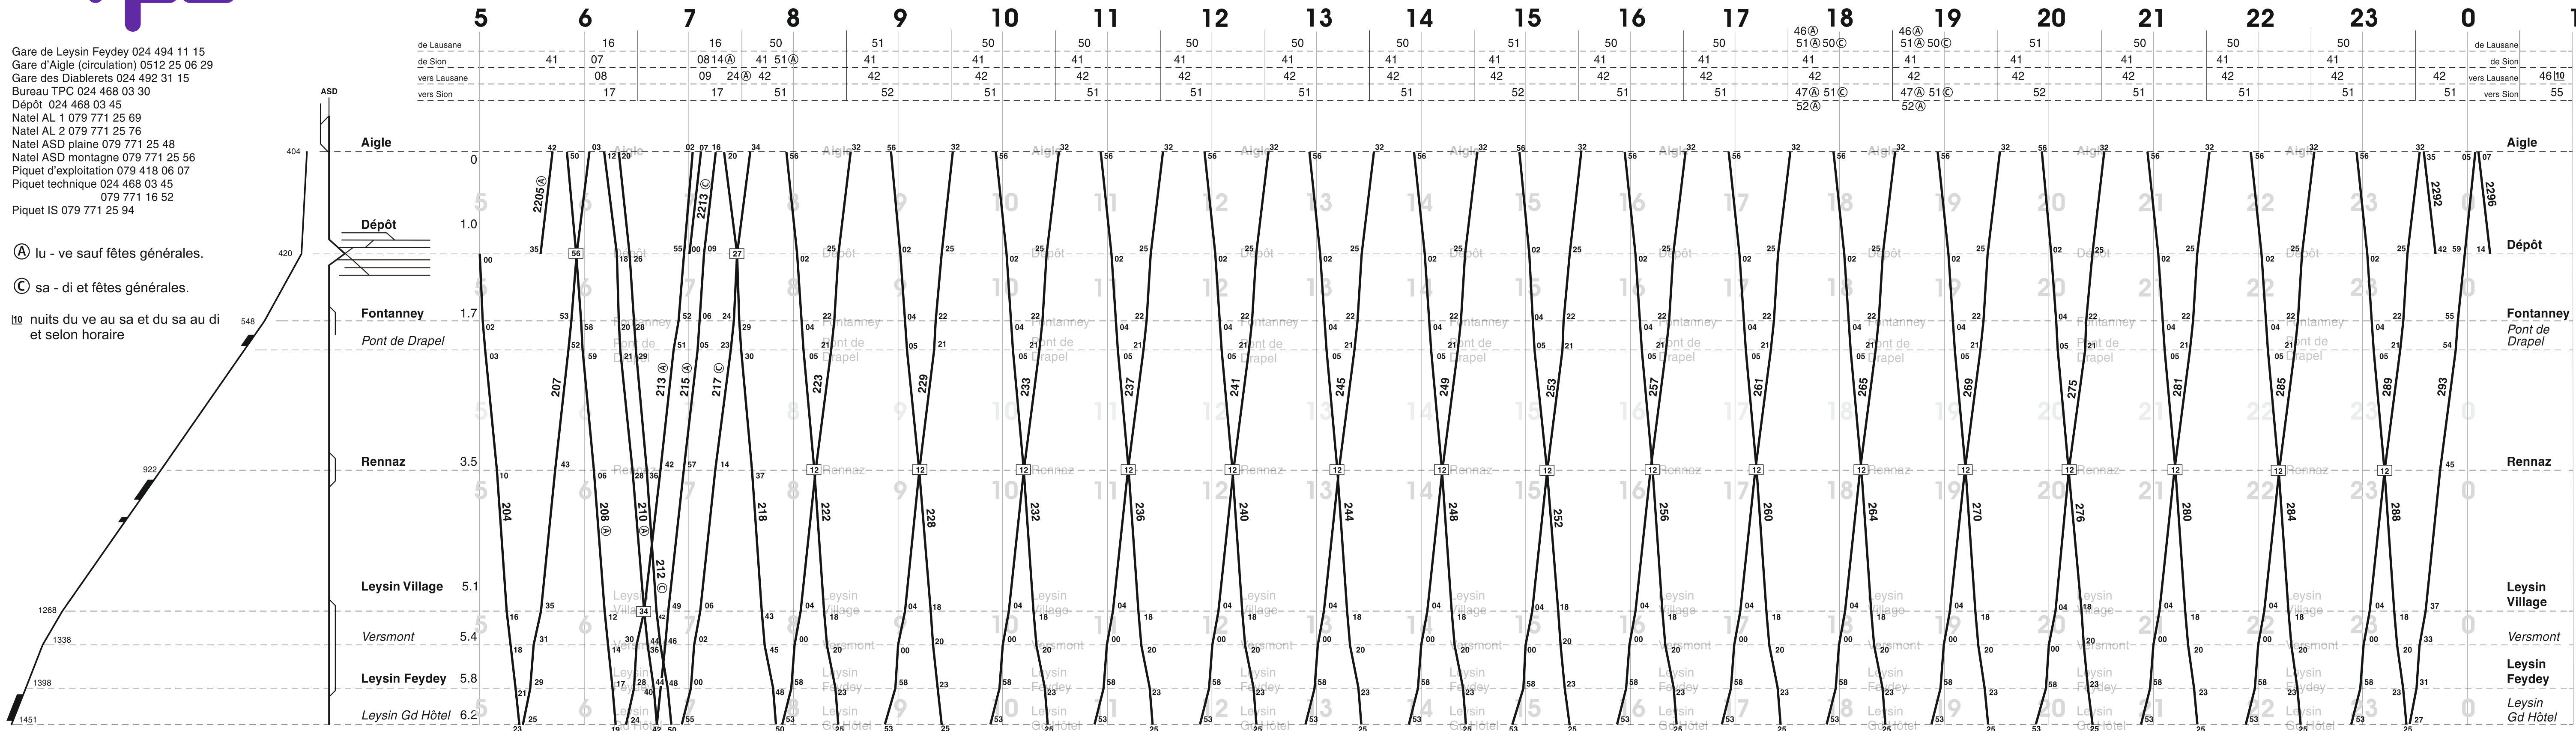

Aigle - Leysin

Valable du 15 décembre 2013 au 13 décembre 2014

Aigle - Leysin

Valable du 15 décembre 2013 au 13 décembre 2014

Gare de Leysin Feydey 024 494 11 15
 Gare d'Aigle (circulation) 0512 25 06 29
 Gare des Diablerets 024 492 31 15
 Bureau TPC 024 468 03 30
 Dépôt 024 468 03 45
 Natel AL 1 079 771 25 69
 Natel AL 2 079 771 25 76
 Natel ASD plaine 079 771 25 48
 Natel ASD montagne 079 771 25 56
 Piquet d'exploitation 079 418 06 07
 Piquet technique 024 468 03 45
 079 771 16 52
 Piquet IS 079 771 25 94

Ⓐ lu - ve sauf fêtes générales.

Ⓒ sa - di et fêtes générales.

10 nuits du ve au sa et du sa au di et selon horaire

Ⓐ lu - ve sauf fêtes générales. 10 nuits du ve au sa et du sa au di et selon horaire
 Ⓒ sa - di et fêtes générales.