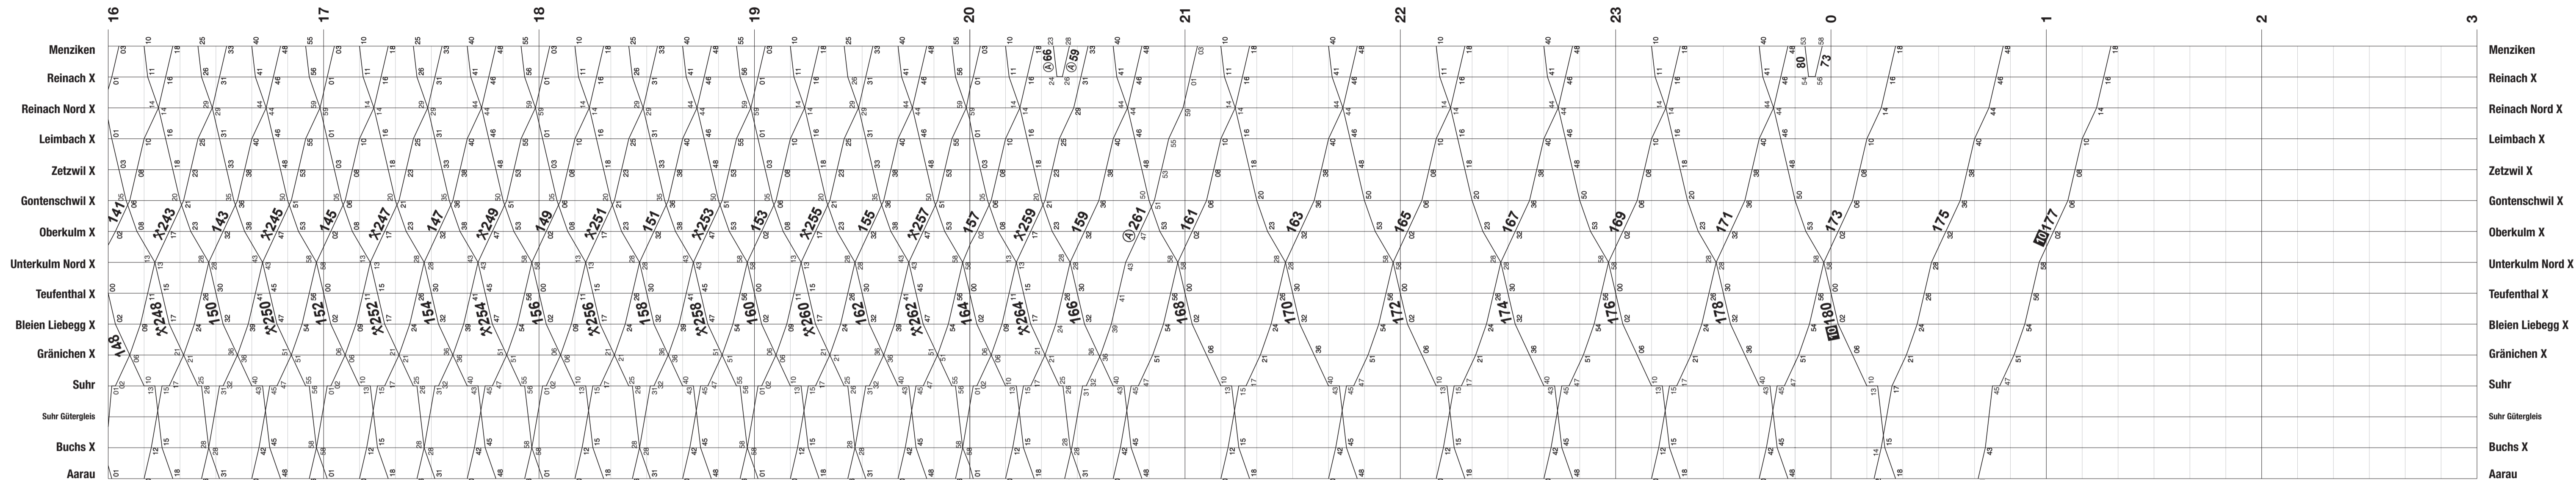

Aarau – Menziken

Weitere Haltestellen auf Verlangen:

- Gränichen Töndler
- Gränichen Oberdorf
- Unterkulm
- Oberkulm Post
- Reinach Mitte

Zeichenerklärung:

- Ⓐ Montag - Freitag, ohne allgemeine Feiertage
- Ⓑ Täglich ohne Samstage
- Ⓒ Samstag, Sonn- und allgemeine Feiertage
- ⓧ Montag - Samstag ohne allgemeine Feiertage
- ☐ Nächte Fr / Sa, Sa / So, sowie 31 Dez / 1 Jan, 17 / 18 Apr, 28 / 29 Mai, 1 / 2 Aug ohne 18 / 19 Apr

X Halt auf Verlangen

Aarau – Schöffland

Weitere Haltestellen auf Verlangen:

- Binzenhof
- Unterentfelden Oberdorf
- Muhen Nord
- Mittelmuhlen
- Schöffland Nordweg

Aarau – Menziken

Weitere Haltestellen auf Verlangen:

- Gränichen Töndler
- Gränichen Oberdorf
- Unterkulm
- Oberkulm Post
- Reinach Mitte

Zeichenerklärung:

- Ⓐ Montag - Freitag, ohne allgemeine Feiertage
- Ⓑ Täglich ohne Samstage
- Ⓒ Samstage, Sonn- und allgemeine Feiertage
- ✕ Montag - Samstag ohne allgemeine Feiertage
- 📦 Nächte Fr / Sa, Sa / So, sowie 31 Dez / 1 Jan, 17 / 18 Apr, 28 / 29 Mai, 1 / 2 Aug ohne 18 / 19 Apr