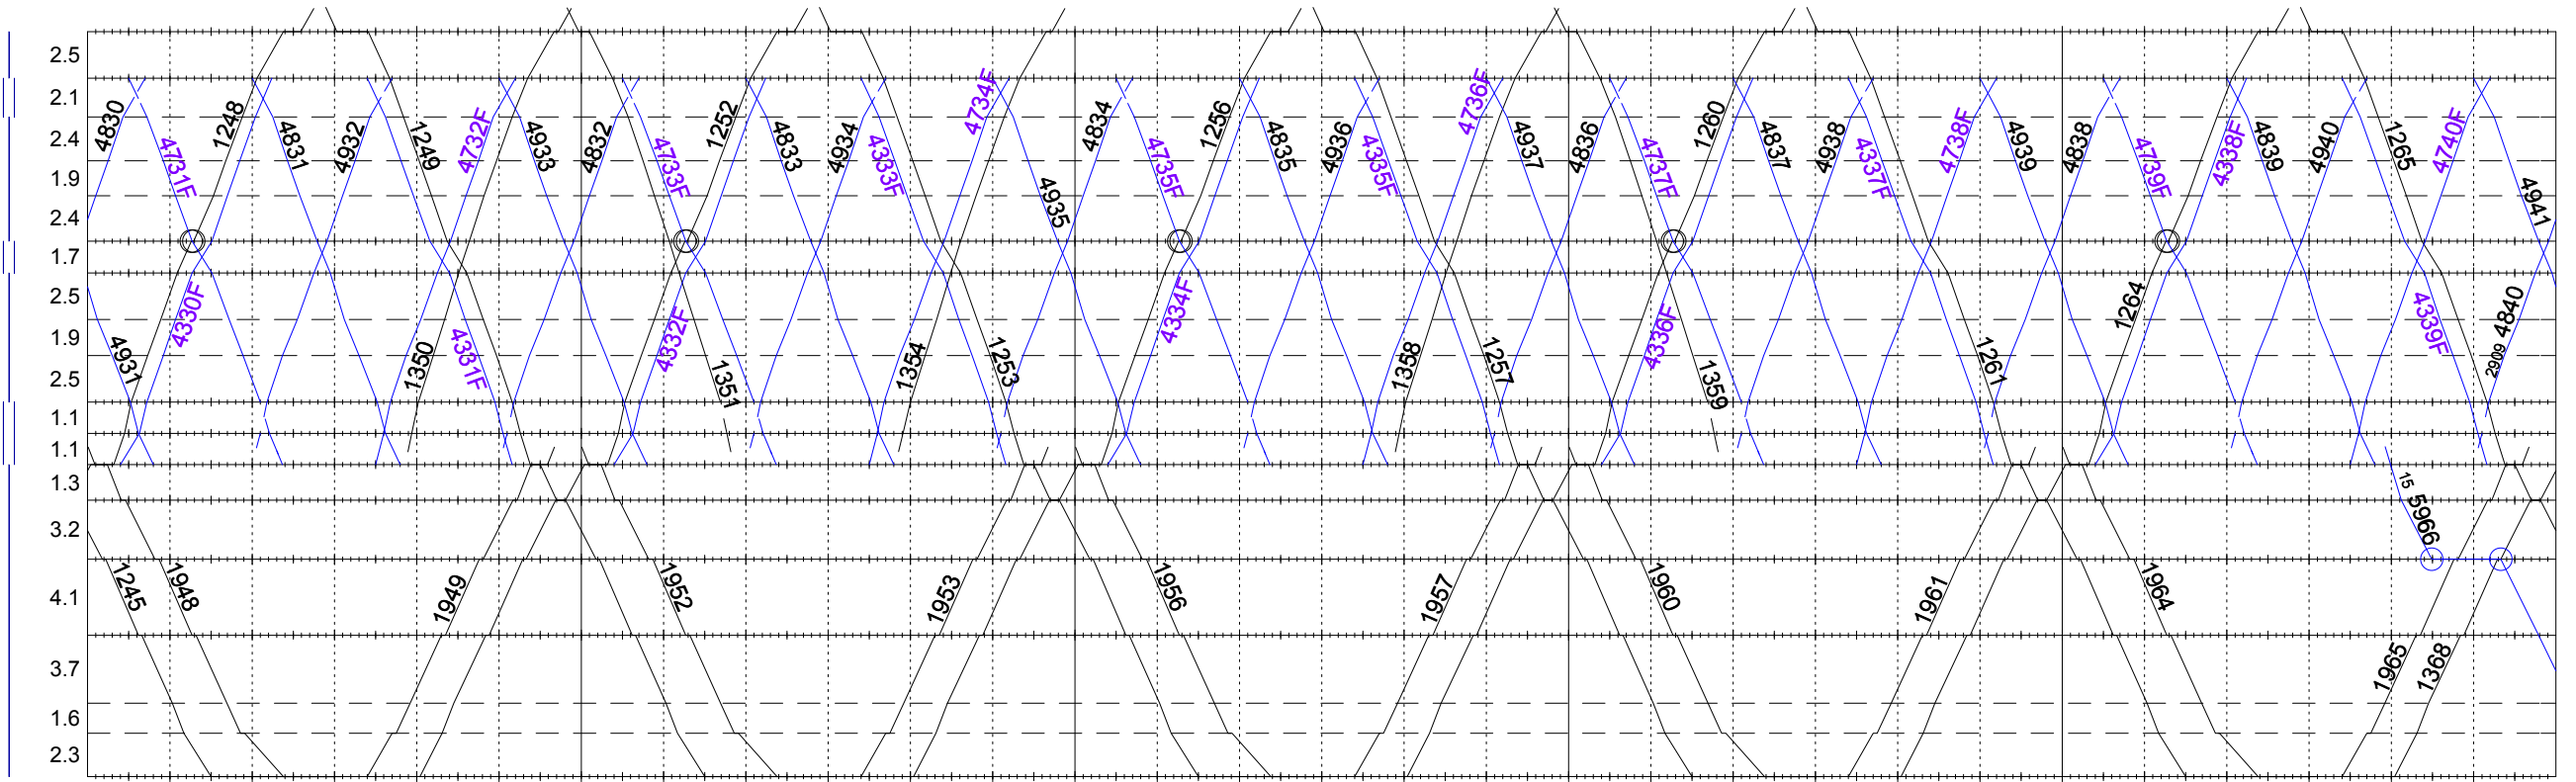

Klosters Platz	32.4
Selfranga	35.0
Selfranga Süd	37.0
Gatschierspitz (B)	39.4
Pischaorn (B)	41.3
Vereina Nord	43.7
Vereina Süd	45.5
Val Torta (B)	48.0
Piz Fless (B)	49.9
Sagliains Nord	52.4
Sagliains Abzw Sasslatschtunnel	53.6
Sagliains	54.7
Lavin	128.8
Guarda	133.3
Ardez	137.4
Tasna (B)	141.0
Ftan Baraigla	142.7
Scuol-Tarasp	145.0

Sagliains	128.8
Sasslatsch Abzweigung	127.8
Süsch	126.8
Zernez	120.4
Carolina	115.2
Cinuos-chel-Brail	110.3
S-chanf Marathon	107.4
S-chanf	106.0
Zuoz	103.8
Madulain	101.5
La Punt-Chamues-ch	100.0
Bever	95.6
Samedan	97.7
Punt Muragl	100.5
Pontresina	103.0

[1] ab Scuol-Tarasp: 1925 / 17, ab Samedan: 1925 / 2908

Klosters Platz	32.4
Selfranga	35.0
Selfranga Süd	37.0
Gatschierspitz (B)	39.4
Pischahorn (B)	41.3
Vereina Nord	43.7
Vereina Süd	45.5
Val Torta (B)	48.0
Piz Fless (B)	49.9
Sagliains Nord	52.4
Sagliains Abzw Sasslatschtunnel	53.6
Sagliains	54.7
Lavin	128.8
Guarda	130.1
Ardez	133.3
Tasna (B)	137.4
Ftan Baraigla	141.0
Scuol-Tarasp	142.7
	145.0