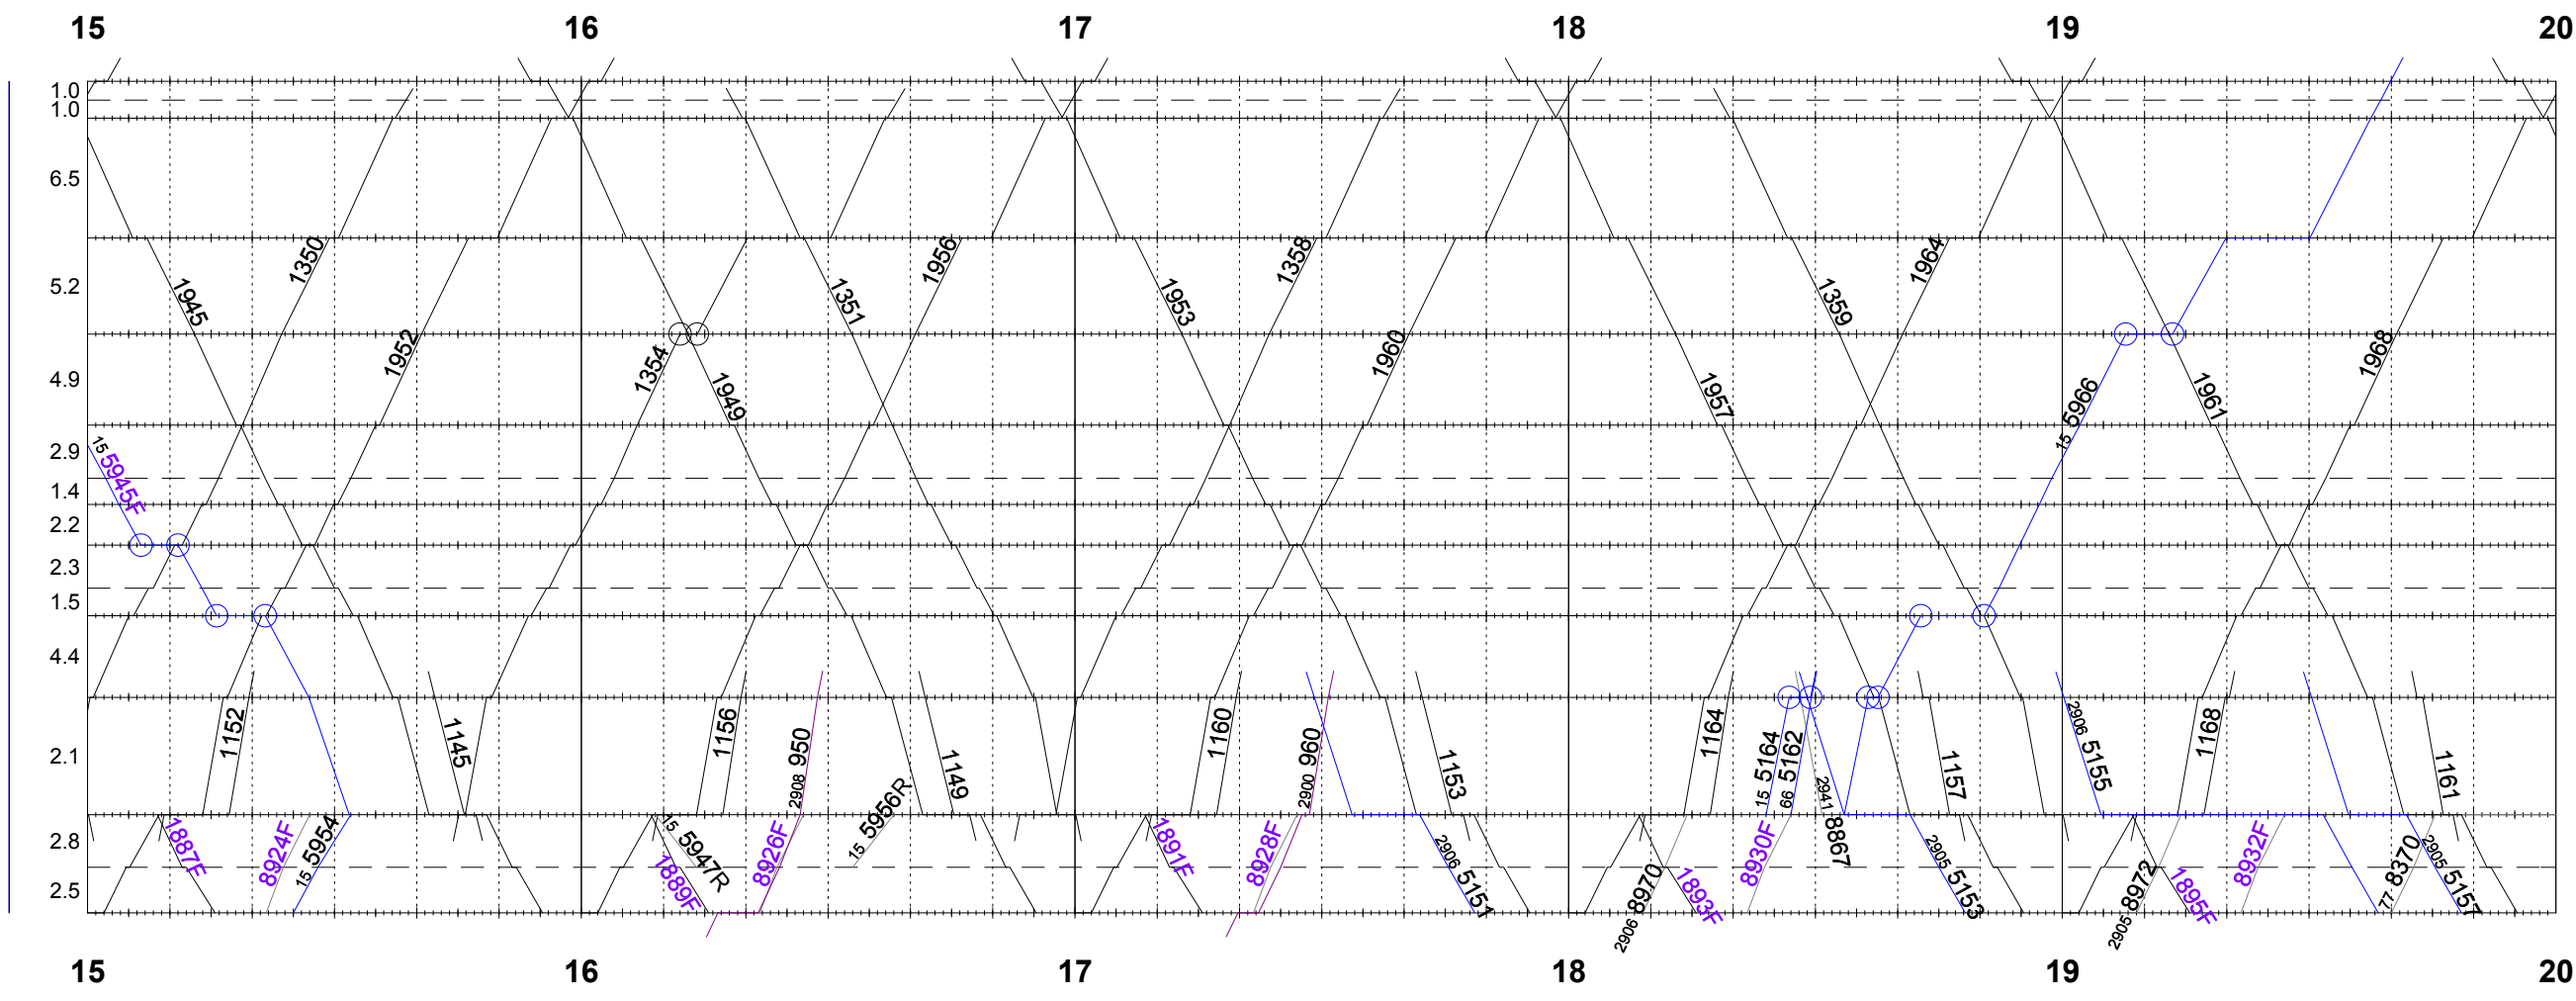

Klosters Platz	32.4
Selfranga	35.0
Selfranga Süd	37.0
Gatschierspitz (B)	39.4
Pischaorn (B)	41.3
Vereina Nord	43.7
Vereina Süd	45.5
Val Torta (B)	48.0
Piz Fless (B)	49.9
Sagliains Nord	52.4
Sagliains Abzw Sasslatschtunnel	53.6
Sagliains	54.7
Lavin	128.8
Guarda	133.3
Ardez	137.4
Tasna (B)	141.0
Ftan Baraigla	142.7
Scuol-Tarasp	145.0

Sagliains	128.8
Sasslatsch Abzweigung	127.8
Süsch	126.8
Zernez	120.4
Carolina	115.2
Cinuos-chel-Brail	110.3
S-chanf Marathon	107.4
S-chanf	106.0
Zuoz	103.8
Madulain	101.5
La Punt-Chamues-ch	100.0
Bever	95.6
Samedan	97.7
Punt Muragl	100.5
Pontresina	103.0

[1] ab Scuol-Tarasp: 1925 / 17, ab Samedan: 1925 / 2908

Klosters Platz	32.4
Selfranga	35.0
Selfranga Süd	37.0
Gatschierspitz (B)	39.4
Pischahorn (B)	41.3
Vereina Nord	43.7
Vereina Süd	45.5
Val Torta (B)	48.0
Piz Fless (B)	49.9
Sagliains Nord	52.4
Sagliains Abzw Sasslatschtunnel	53.6
Sagliains	54.7
Lavin	128.8
Guarda	130.1
Ardez	133.3
Tasna (B)	137.4
Ftan Baraigla	141.0
Scuol-Tarasp	142.7
	145.0