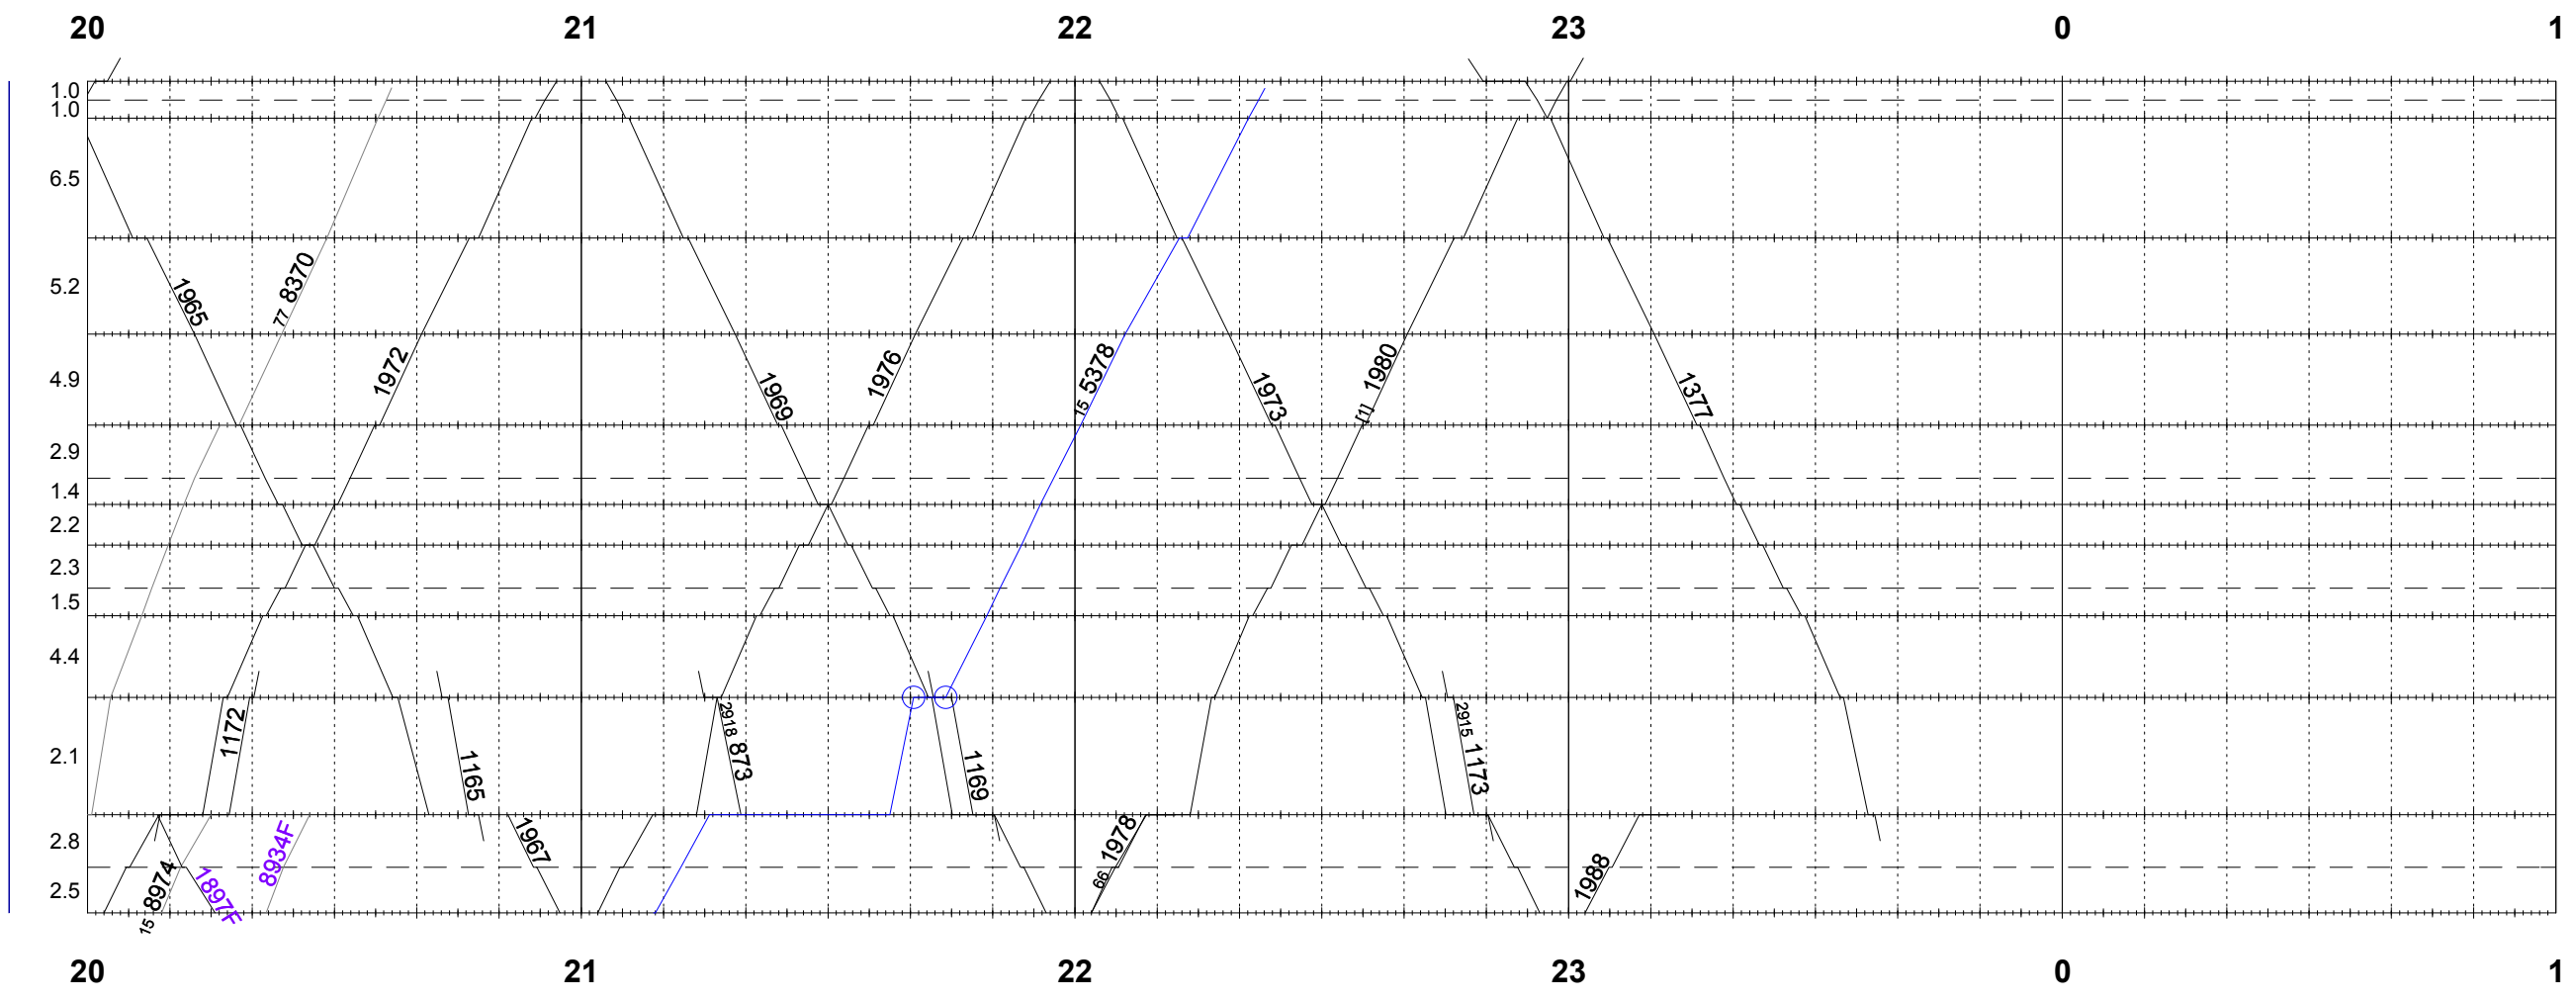

Sagliains	128.8
Sasslatsch Abzweigung	127.8
Süsch	126.8
Zernez	120.4
Carolina	115.2
Cinuos-chel-Brail	110.3
S-chanf Marathon	107.4
S-chanf	106.0
Zuoz	103.8
Madulain	101.5
La Punt-Chamues-ch	100.0
Bever	95.6
Samedan	97.7
Punt Muragl	100.5
Pontresina	103.0