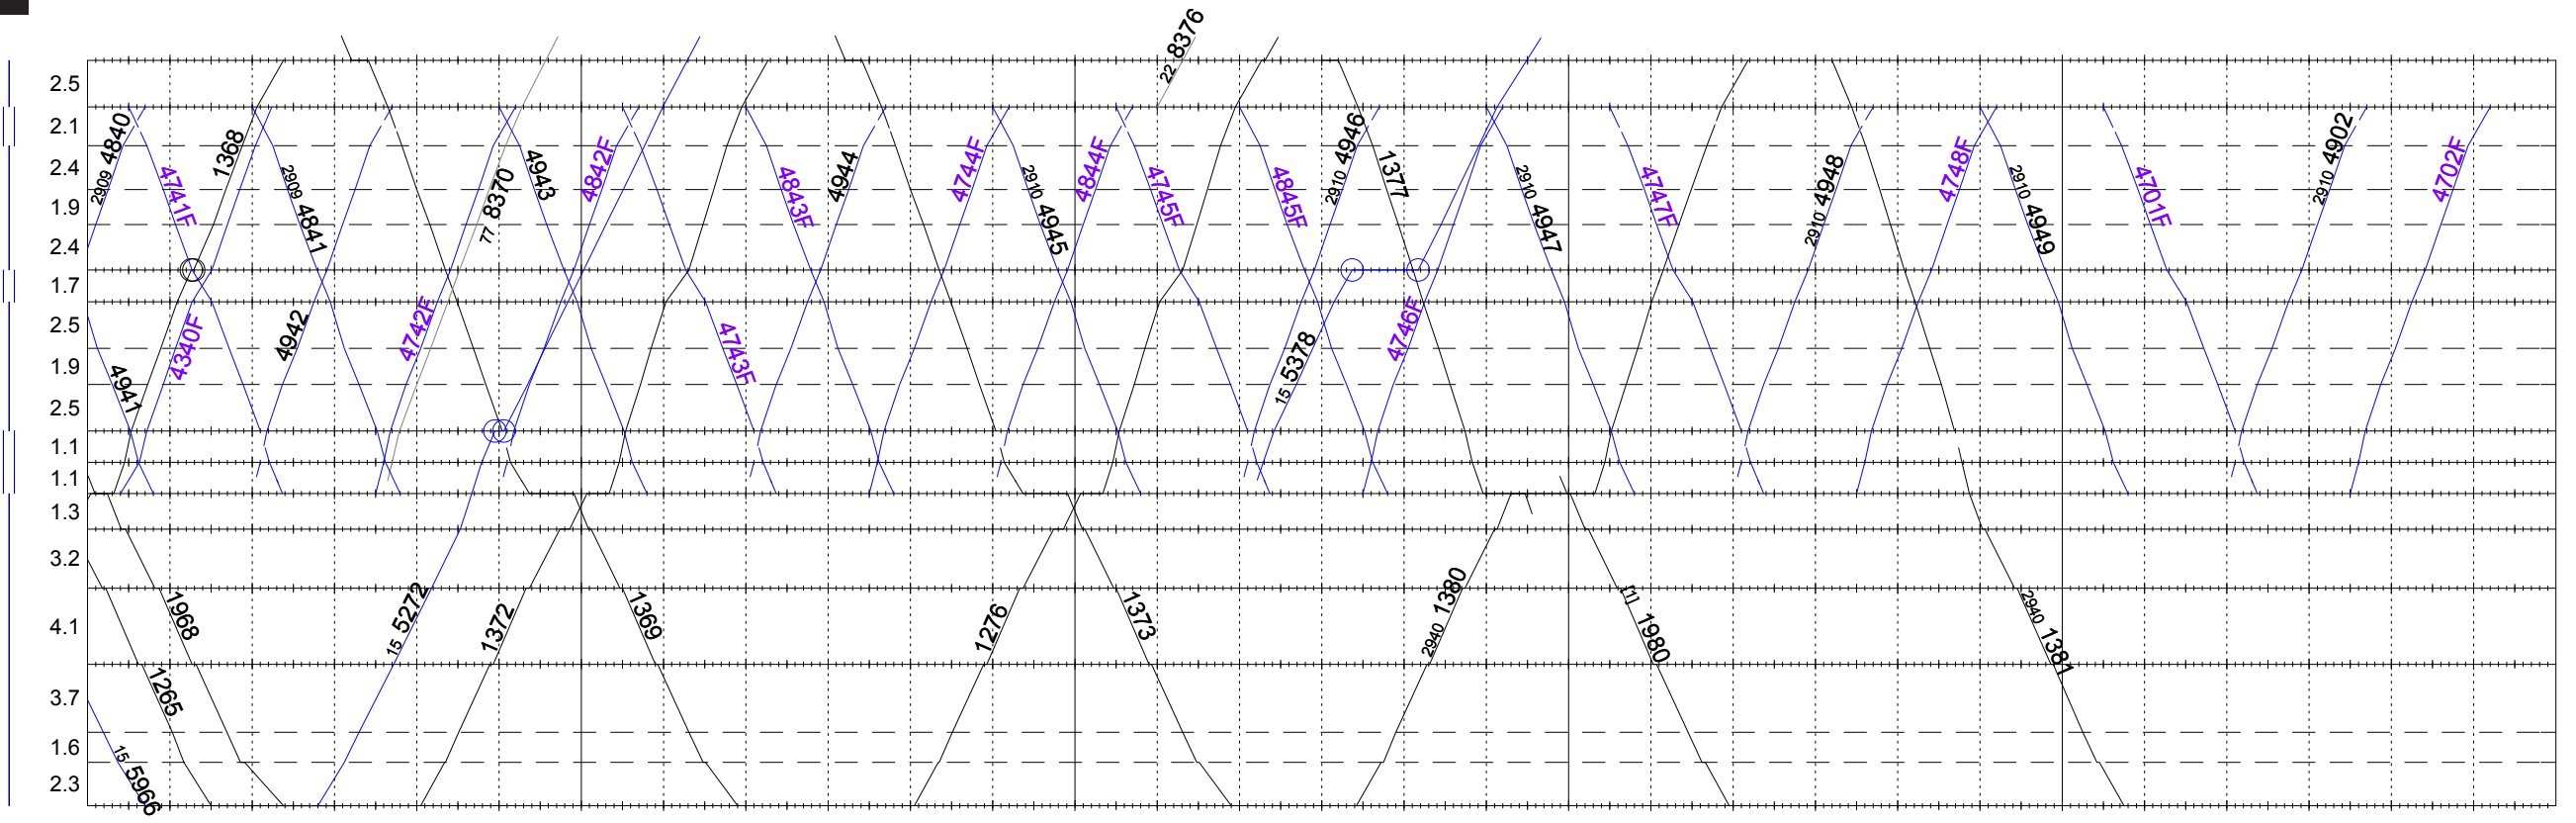

Klosters Platz	32.4
Selfranga	35.0
Selfranga Süd	37.0
Gatschierspitz (B)	39.4
Pischahorn (B)	41.3
Vereina Nord	43.7
Vereina Süd	45.5
Val Torta (B)	48.0
Piz Fless (B)	49.9
Sagliains Nord	52.4
Sagliains Abzw Sasslatschtunnel	53.6
Sagliains	54.7
Lavin	128.8
Guarda	130.1
Ardez	133.3
Tasna (B)	137.4
Ftan Baraigla	141.0
Scuol-Tarasp	142.7
Scuol-Tarasp	145.0