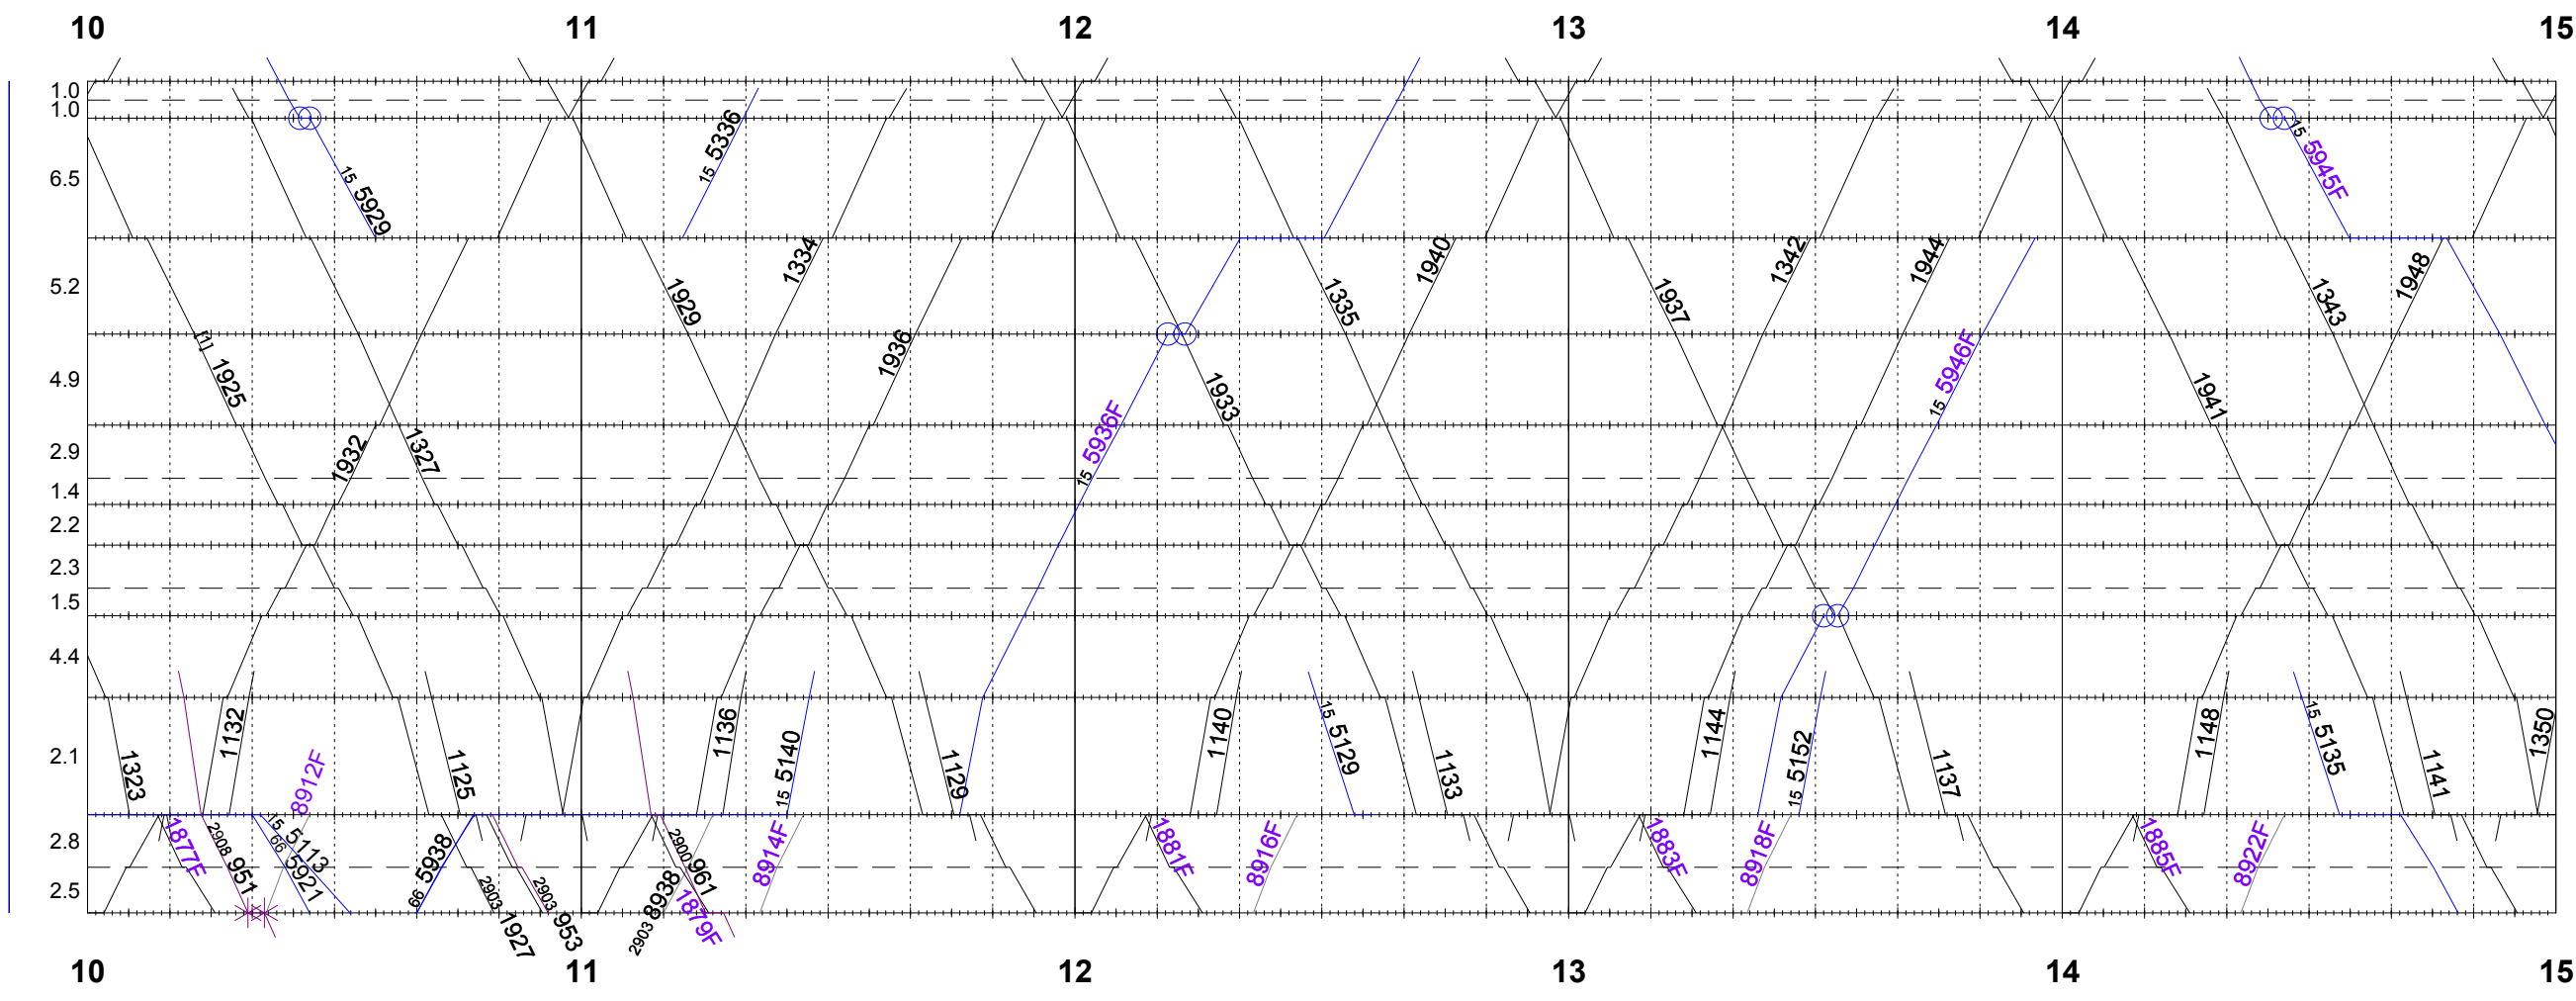

Klosters Platz	32.4
Selfranga	35.0
Selfranga Süd	37.0
Gatschierspitz (B)	39.4
Pischaorn (B)	41.3
Vereina Nord	43.7
Vereina Süd	45.5
Val Torta (B)	48.0
Piz Fless (B)	49.9
Sagliains Nord	52.4
Sagliains Abzw Sasslatschtunnel	53.6
Sagliains	54.7
Lavin	128.8
Guarda	133.3
Ardez	137.4
Tasna (B)	141.0
Ftan Baraigla	142.7
Scuol-Tarasp	145.0

Sagliains	128.8
Sasslatsch Abzweigung	127.8
Süsch	126.8
Zernez	120.4
Carolina	115.2
Cinuos-chel-Brail	110.3
S-chanf Marathon	107.4
S-chanf	106.0
Zuoz	103.8
Madulain	101.5
La Punt-Chamues-ch	100.0
Bever	95.6
Samedan	97.7
Punt Muragl	100.5
Pontresina	103.0

[1] ab Scuol-Tarasp: 1925 / 17, ab Samedan: 1925 / 2908

Klosters Platz	32.4
Selfranga	35.0
Selfranga Süd	37.0
Gatschierspitz (B)	39.4
Pischahorn (B)	41.3
Vereina Nord	43.7
Vereina Süd	45.5
Val Torta (B)	48.0
Piz Fless (B)	49.9
Sagliains Nord	52.4
Sagliains Abzw Sasslatschtunnel	53.6
Sagliains	54.7
Lavin	128.8
Guarda	130.1
Ardez	133.3
Tasna (B)	137.4
Ftan Baraigla	141.0
Scuol-Tarasp	142.7
	145.0