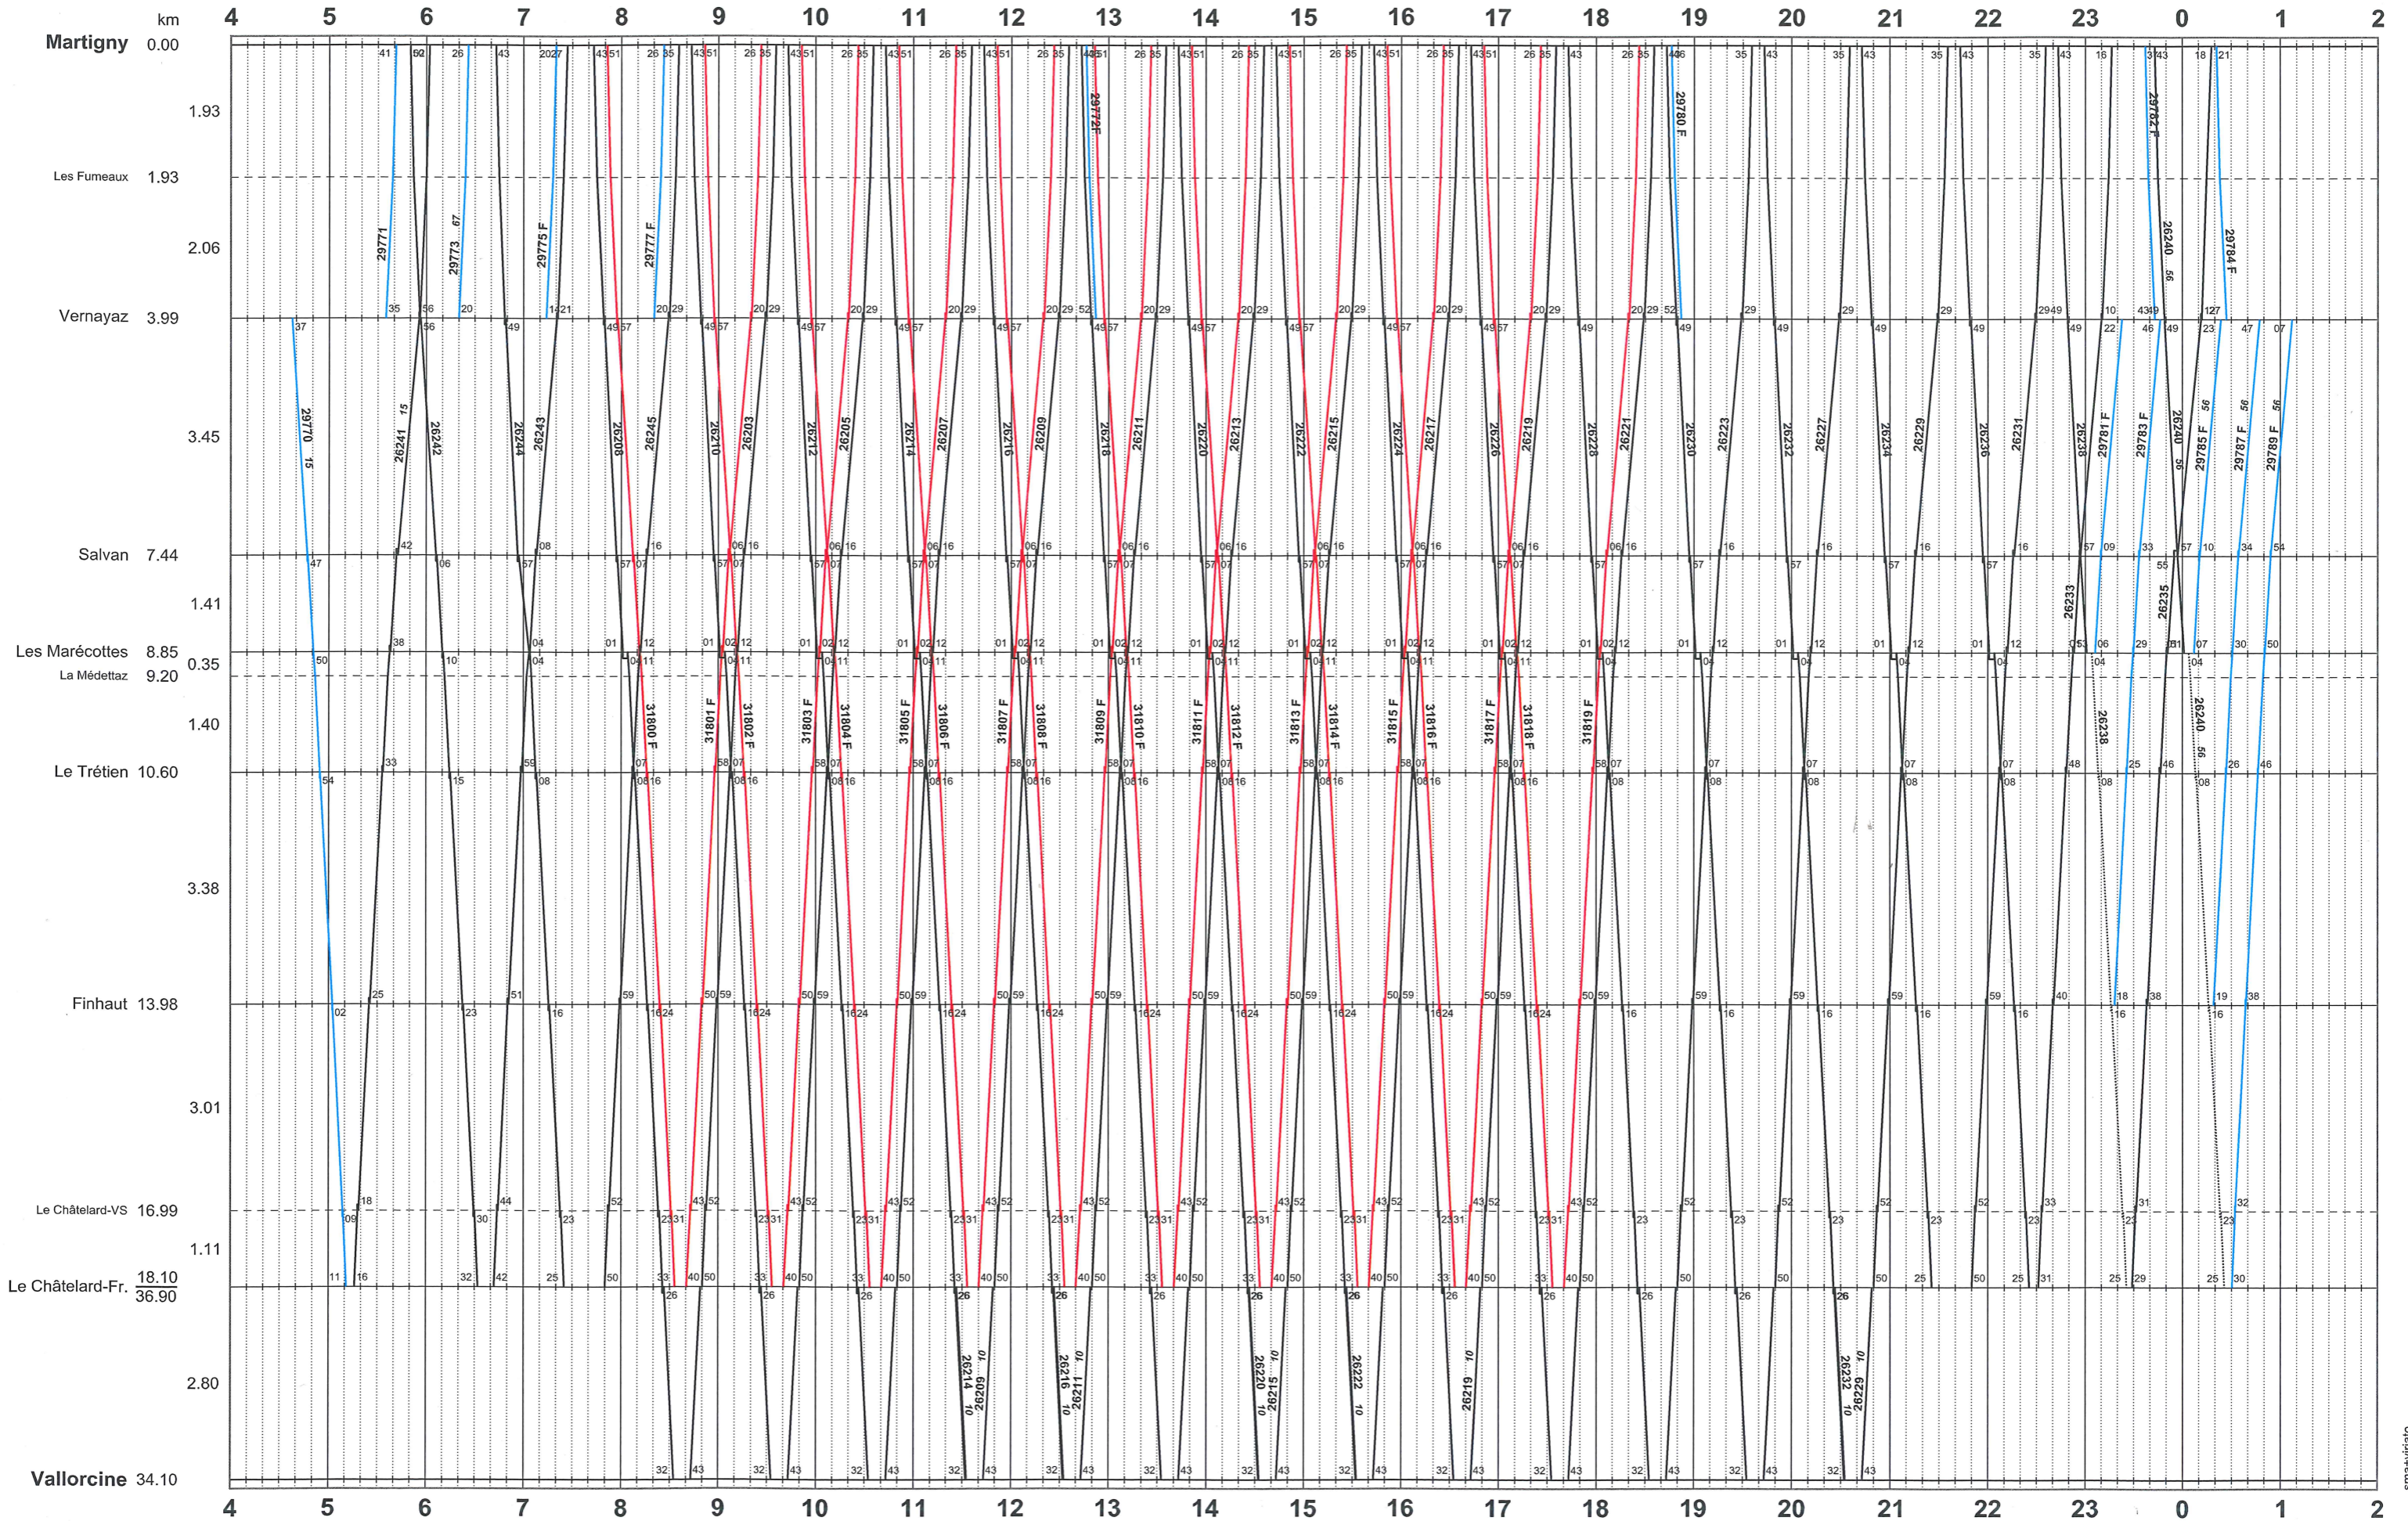

MYVLO: Martigny-Vallorcine

Valable du 14 déc 2014 au 12 déc 2015

Période horaire: <tous>, Jour(s): <tous>, Type de jour: <tous>

10	14 déc - 29 mars / 13 juin - 13 sep	56	Vendredis et Samedis
15	Lundi au Vendredi, sauf fêtes générales	67	Samedis et Dimanche et fêtes générales
.....	circule seulement sur réservation		

MYVLO: Martigny-Vallorcine

Valable du 14 déc 2014 au 12 déc 2015

Période horaire: <tous>, Jour(s): <tous>, Type de jour: <tous>

10	14 déc - 29 mars / 13 juin - 13 sep	56	Vendredis et Samedis
15	Lundi au Vendredi, sauf fêtes générales	67	Samedis et Dimanche et fêtes générales
		circule seulement sur réservation