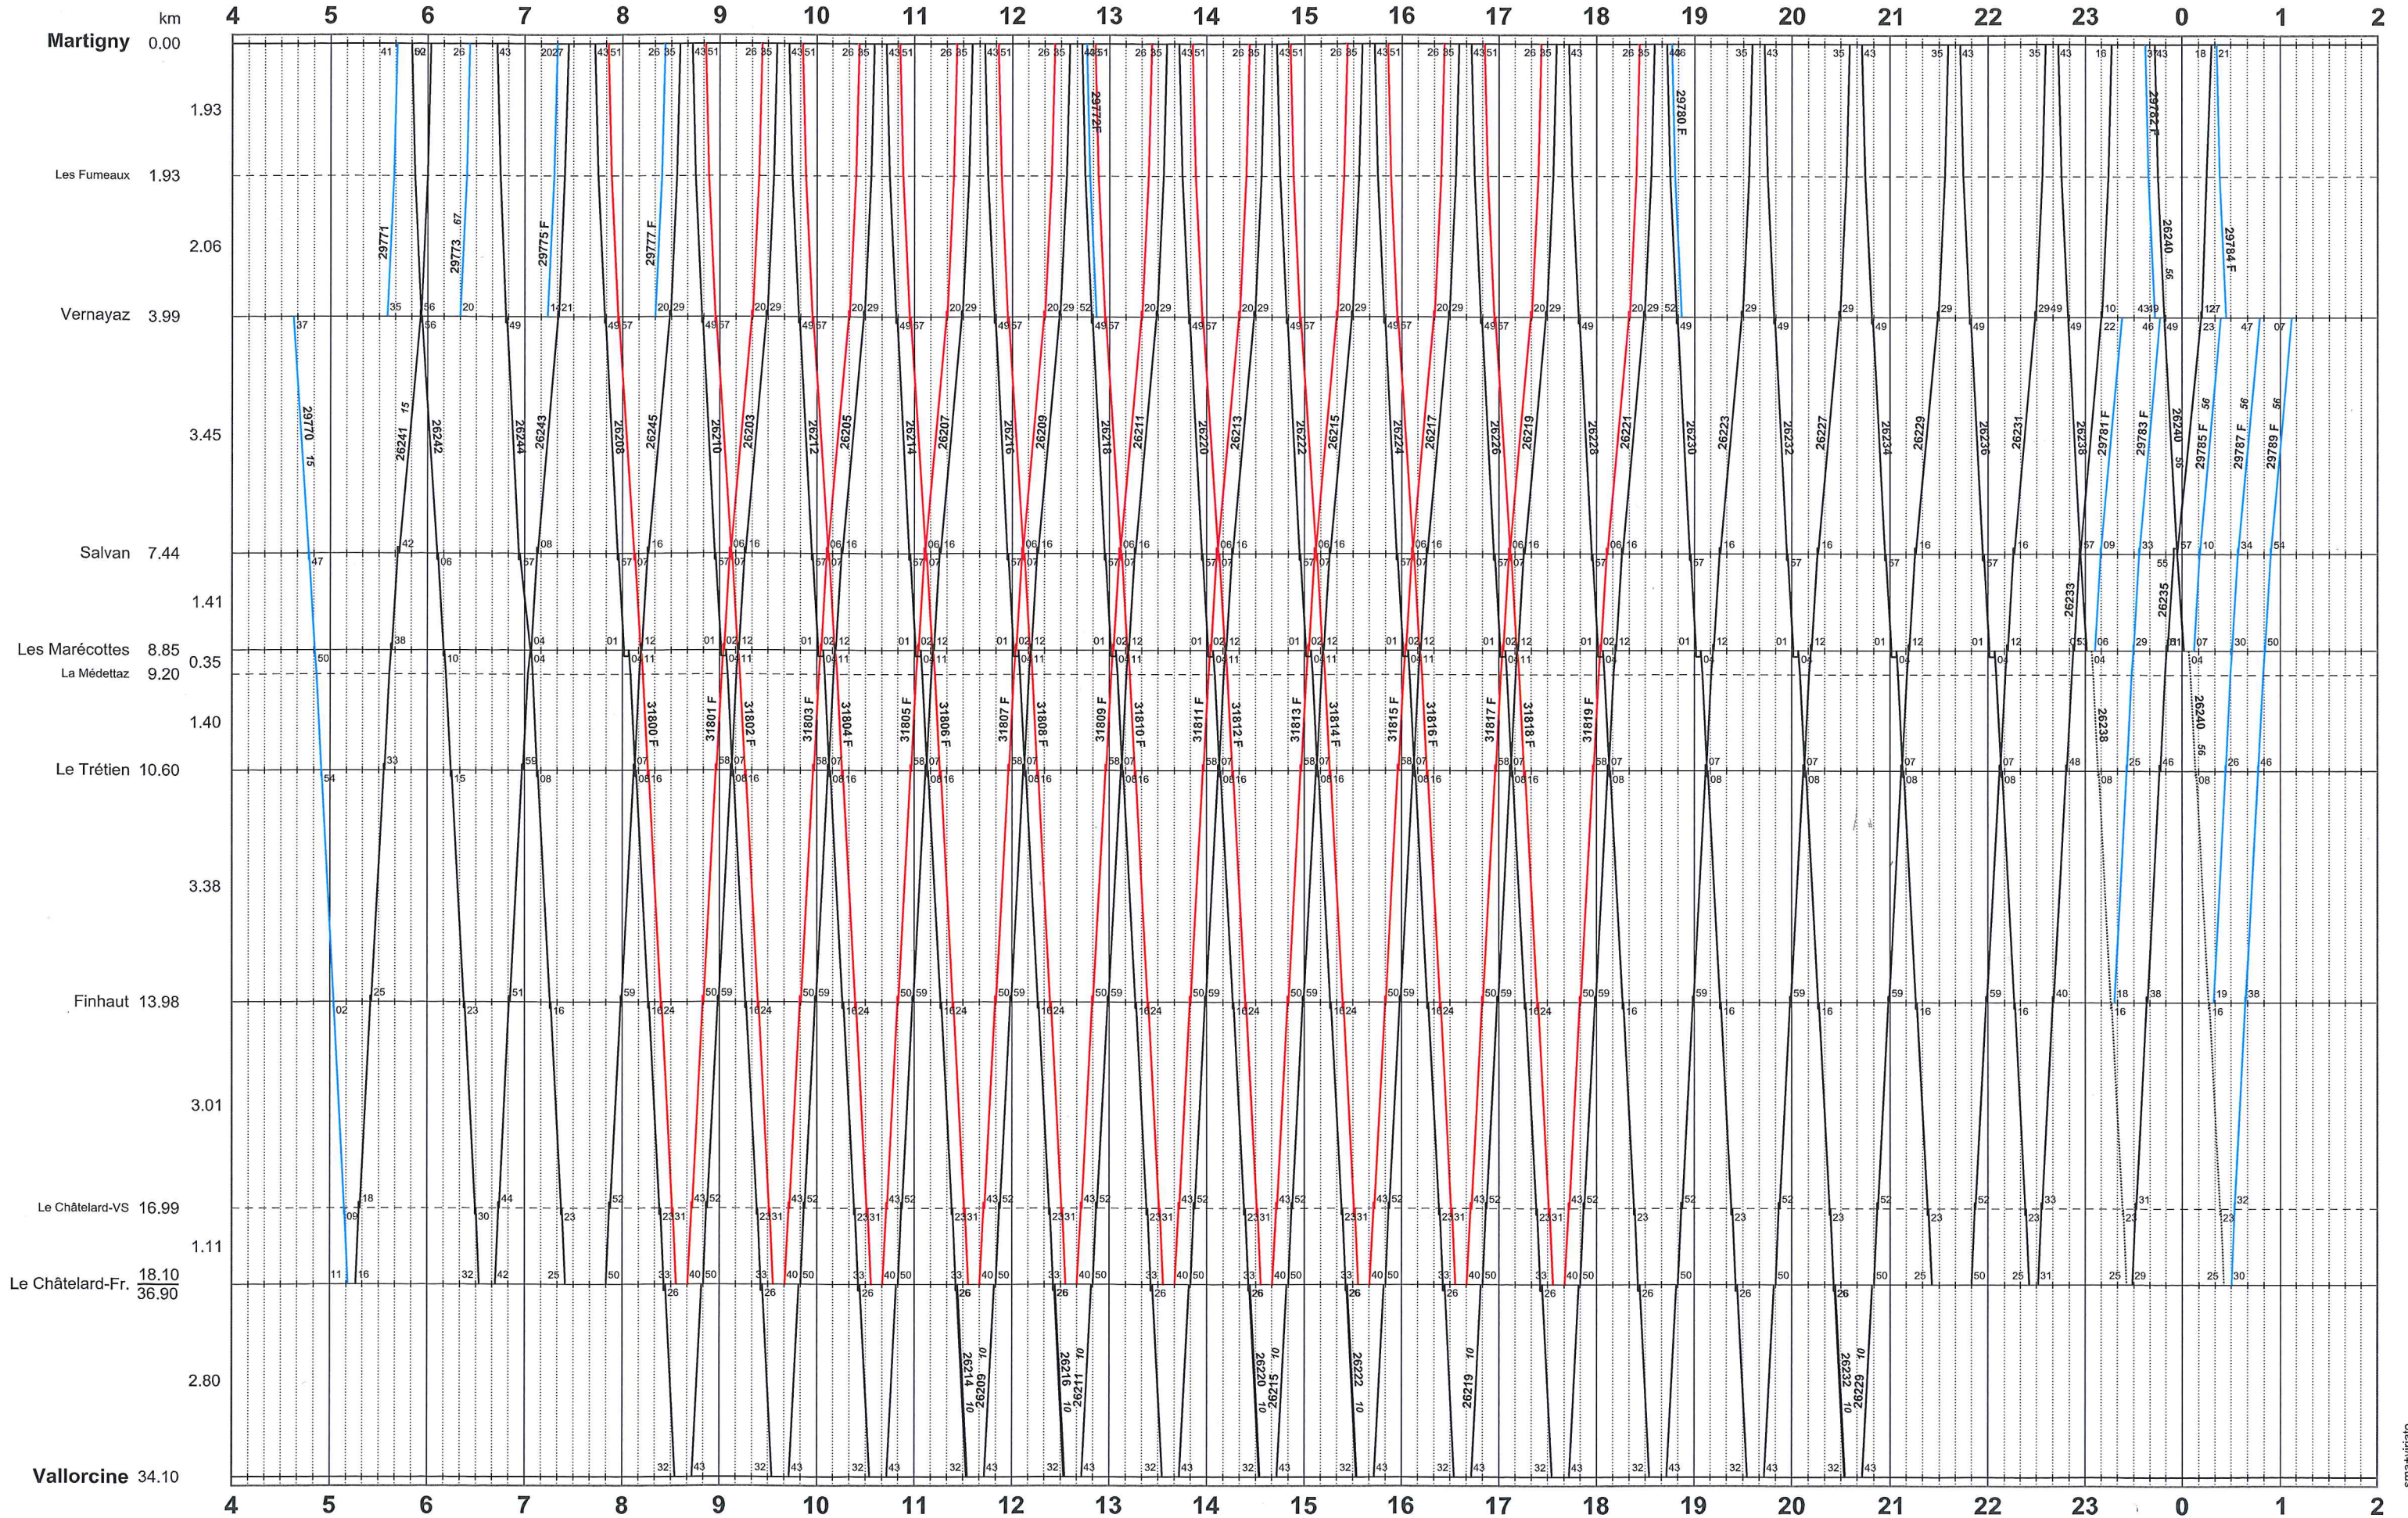

MYVLO: Martigny-Vallorcine

Valable du 14 déc 2014 au 12 déc 2015

Période horaire: <tous>, Jour(s): <tous>, Type de jour: <tous>

10	14 déc - 29 mars / 13 juin - 13 sep	56	Vendredis et Samedis
15	Lundi au Vendredi, sauf fêtes générales	67	Samedis et Dimanche et fêtes générales
.....	circule seulement sur réservation		

MYVLO: Martigny-Vallorcine

Valable du 14 déc 2014 au 12 déc 2015

Période horaire: <tous>, Jour(s): <tous>, Type de jour: <tous>

10	14 déc - 29 mars / 13 juin - 13 sep	56	Vendredis et Samedis
15	Lundi au Vendredi, sauf fêtes générales	67	Samedis et Dimanche et fêtes générales
		circule seulement sur réservation