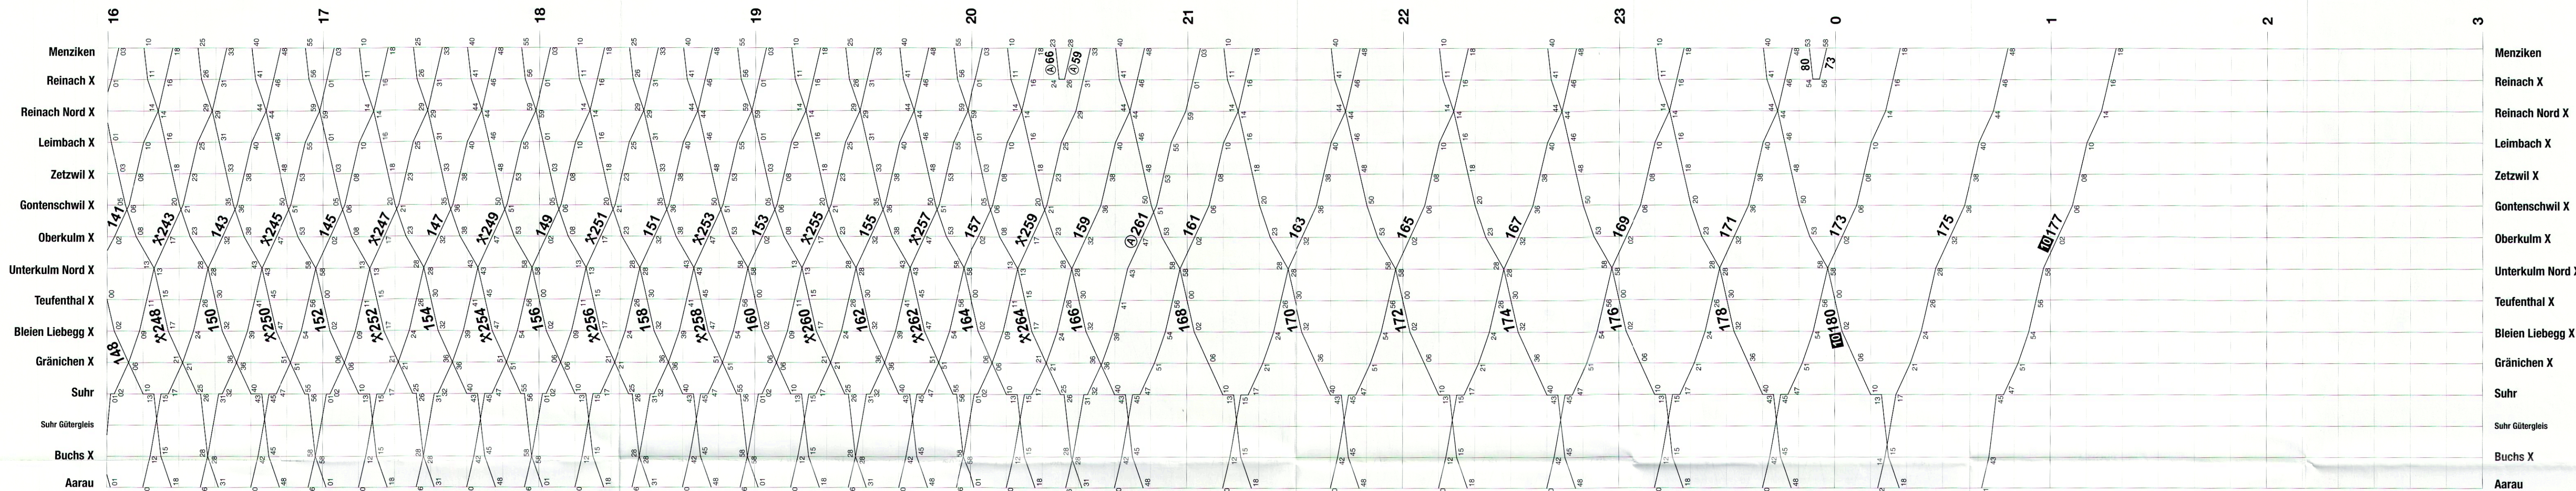

Aarau – Menziken

Weitere Haltestellen auf Verlangen:

- Gränichen Töndler
- Gränichen Oberdorf
- Unterkulm
- Oberkulm Post
- Reinach Mitte

Zeichenerklärung:

- Ⓜ Montag-Freitag, ohne allg. Feiertage
- Ⓟ Täglich ohne Samstage
- Ⓢ Samstage, Sonn- und allg. Feiertage
- ✕ Mo-Sa ohne allg. Feiertage
- ☒ Nächte Fr/Sa, Sa/So, sowie 31. Dez./1. Jan., 2./3. Apr., 13./14. Mai, 1./2. Aug. ohne 26./27. Dez., 2./3. Jan., 3./4. April

X Halt auf Verlangen

Aarau – Schöffland

Weitere Haltestellen auf Verlangen:

- Binzenhof
- Unterentfelden Oberdorf
- Muhlen Nord
- Mittelmuhlen
- Schöffland Nordweg

Aarau – Menziken
 Weitere Haltestellen auf Verlangen: Gränichen Tändler, Gränichen Oberdorf, Unterkulm, Oberkulm Post, Reinach Mitte

Zeichenerklärung:

- Ⓐ Montag-Freitag, ohne allg. Feiertage
- Ⓑ Täglich ohne Samstage
- Ⓒ Samstage, Sonn- und allg. Feiertage
- X Mo-Sa ohne allg. Feiertage
- N Nächte Fr/Sa, Sa/So, sowie 31. Dez./1. Jan., 2./3. Apr., 13./14. Mai, 1./2. Aug. ohne 26./27. Dez., 2./3. Jan., 3./4. April