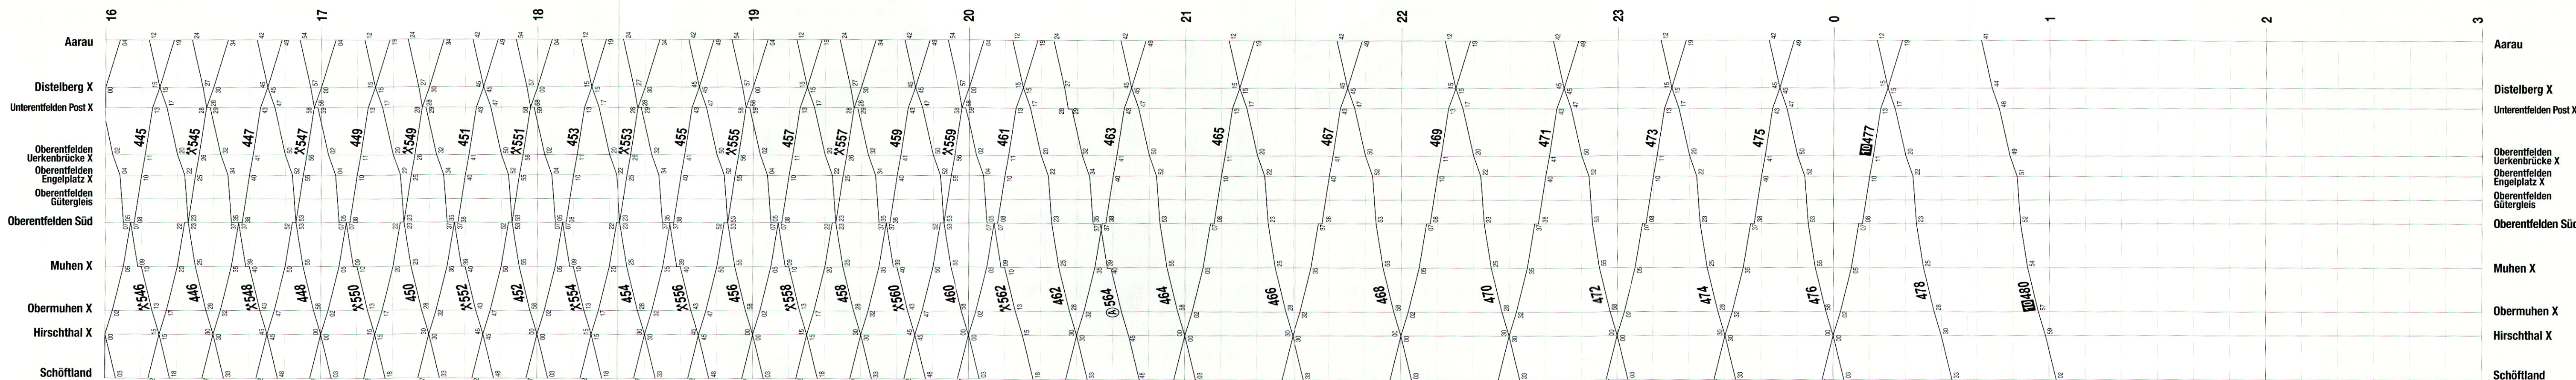

Aarau – Menziken

Weitere Haltestellen auf Verlangen:

- Gränichen Töndler
- Gränichen Oberdorf
- Unterkulm
- Oberkulm Post
- Reinach Mitte

Zeichenerklärung:

- Ⓜ Montag-Freitag, ohne allg. Feiertage
- Ⓟ Täglich ohne Samstage
- Ⓢ Samstage, Sonn- und allg. Feiertage
- ✕ Mo-Sa ohne allg. Feiertage
- ☒ Nächte Fr/Sa, Sa/So, sowie 31. Dez./1. Jan., 2./3. Apr., 13./14. Mai, 1./2. Aug. ohne 26./27. Dez., 2./3. Jan., 3./4. April

X Halt auf Verlangen

Aarau – Schöffland

Weitere Haltestellen auf Verlangen:

- Binzenhof
- Unterentfelden Oberdorf
- Muhlen Nord
- Mittelmuhlen
- Schöffland Nordweg

Aarau – Menziken
 Weitere Haltestellen auf Verlangen: Gränichen Tändler, Gränichen Oberdorf, Unterkulm, Oberkulm Post, Reinach Mitte

Zeichenerklärung:

- Ⓐ Montag-Freitag, ohne allg. Feiertage
- Ⓑ Täglich ohne Samstage
- Ⓒ Samstage, Sonn- und allg. Feiertage
- X Mo-Sa ohne allg. Feiertage
- N Nächte Fr/Sa, Sa/So, sowie 31. Dez./1. Jan., 2./3. Apr., 13./14. Mai, 1./2. Aug. ohne 26./27. Dez., 2./3. Jan., 3./4. April